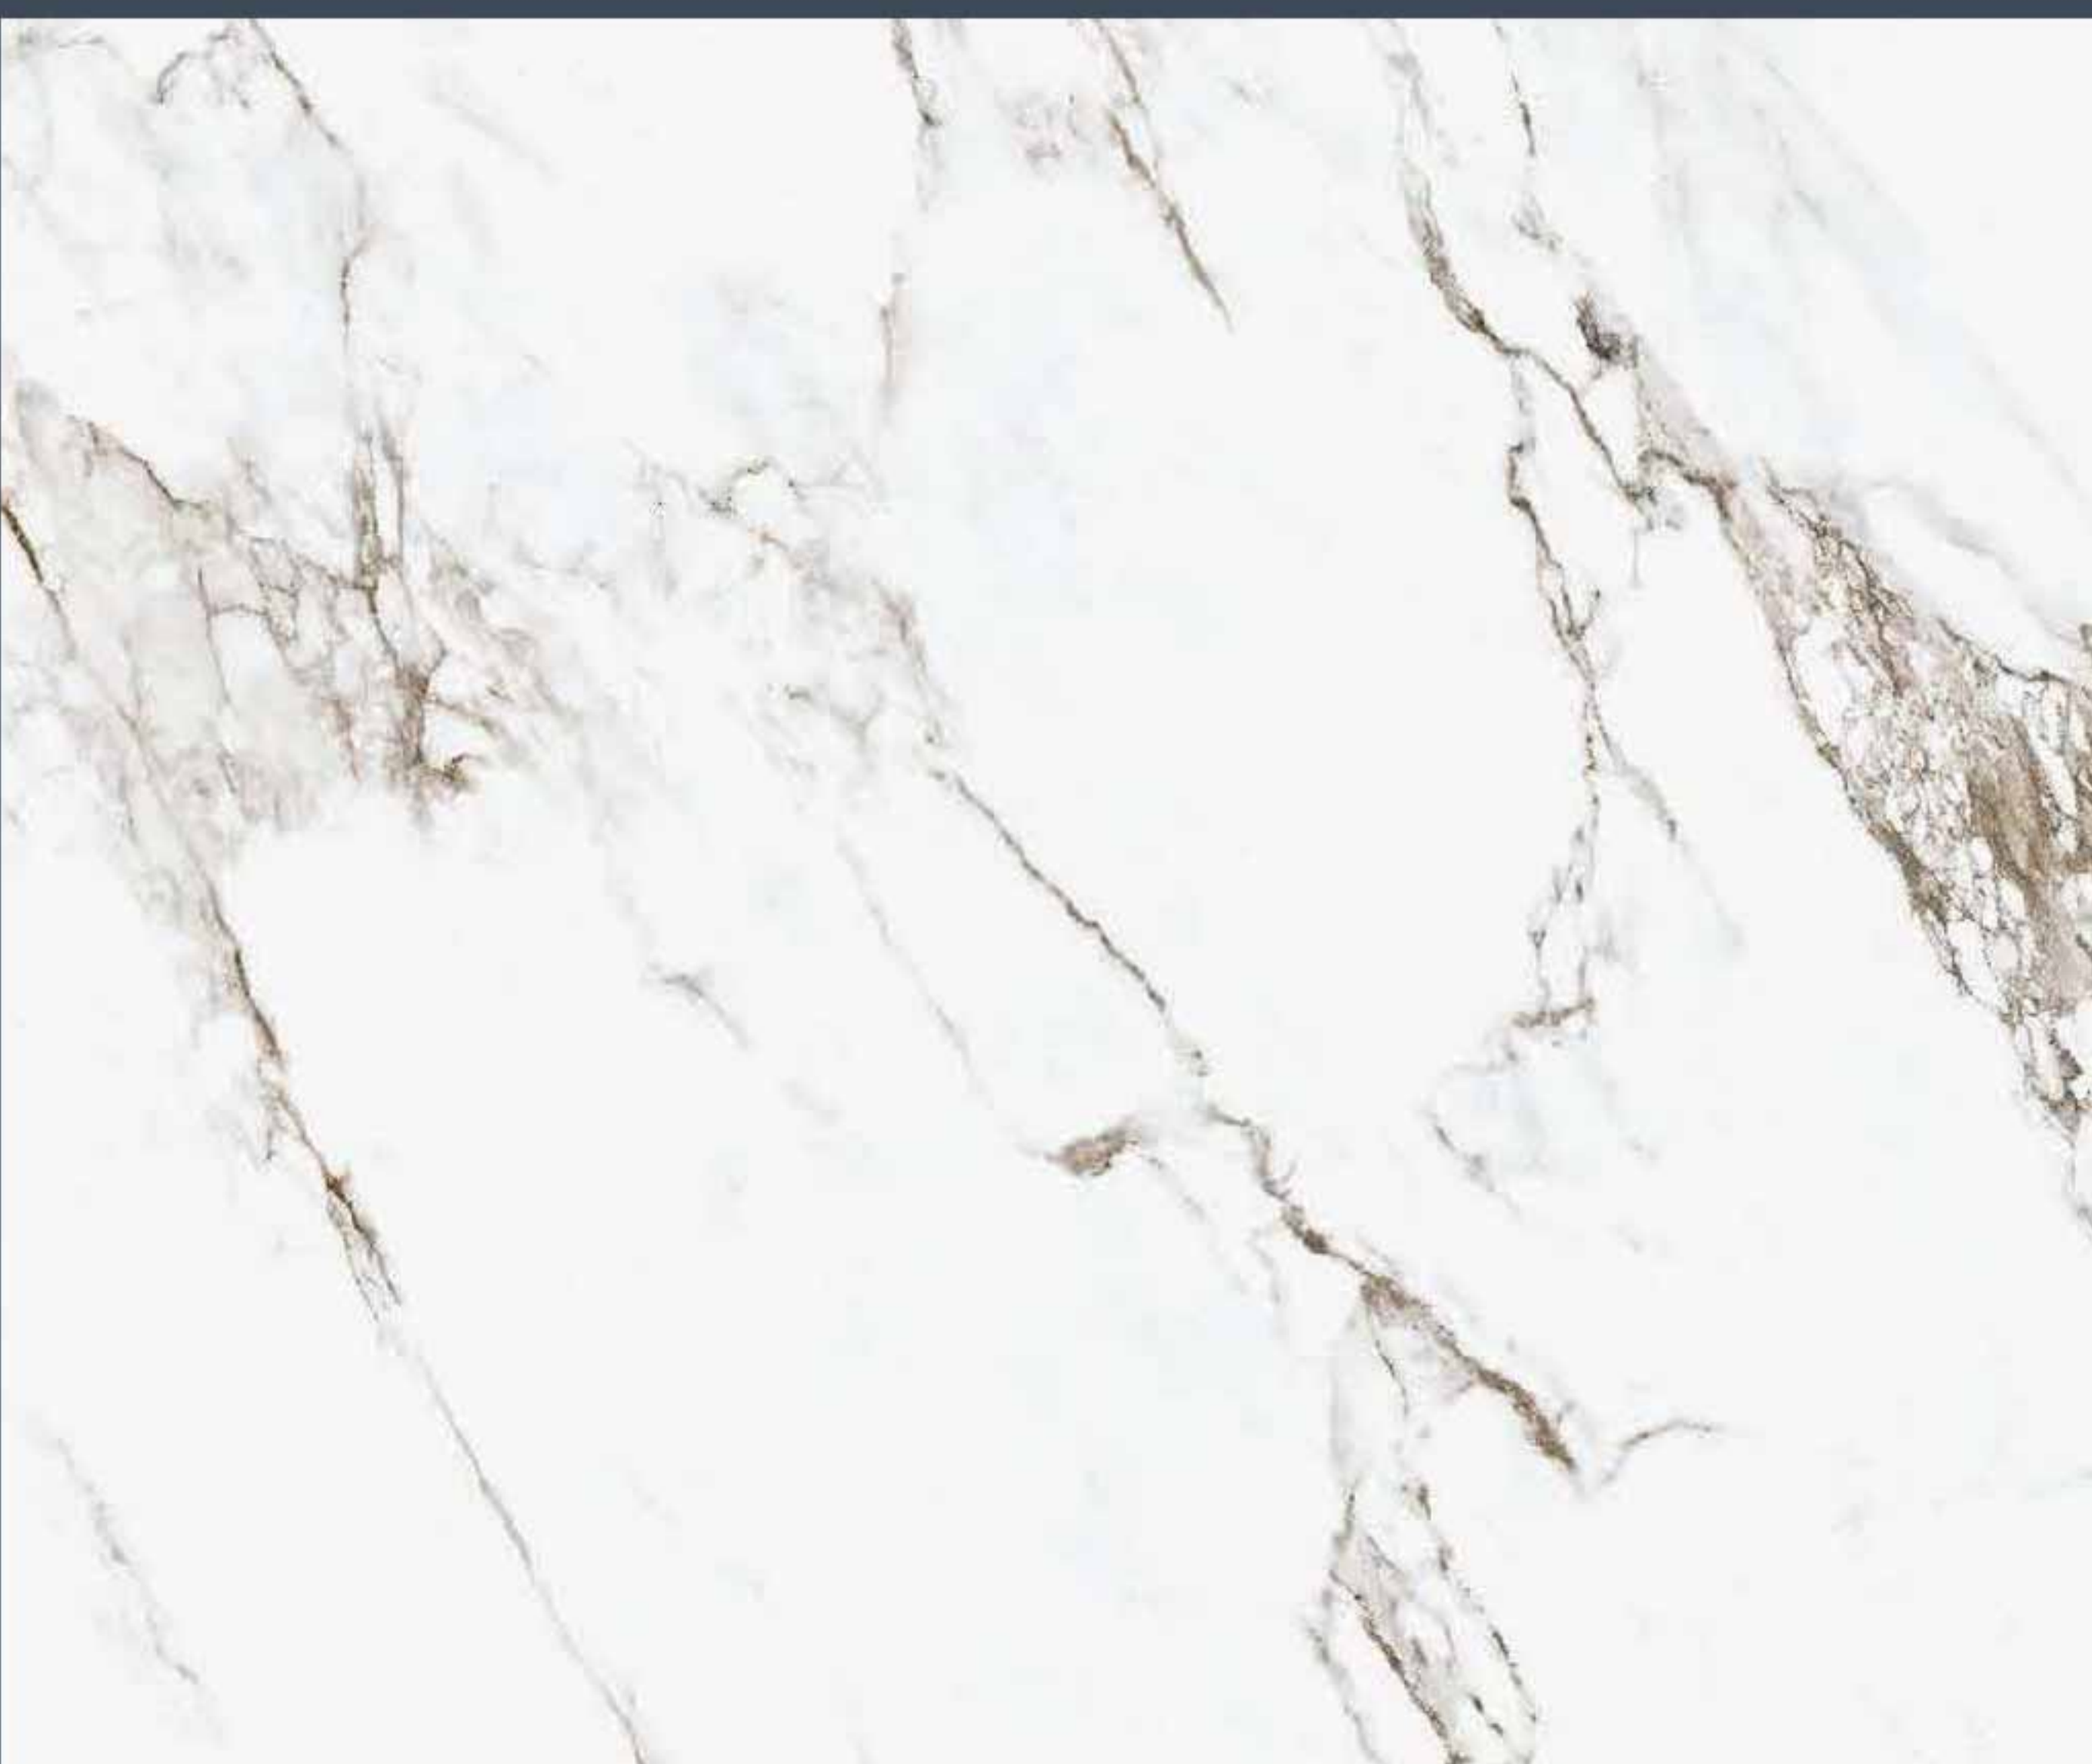

# سيراميك تصميم صحراء لون رمادي غير لامع ٦٠x٦٠

سيراميك تصميم أبنوس لون  
بني غير لامع ٦٠x٦٠

سيراميك تصميم ماهون لون  
بني غير لامع ٦٠x٦٠

سيراميك تصميم روزالين الحرير  
غير لامع ٦٠x٦٠

سيراميك تصميم خشبي غير  
لامع ٦٠x٦٠