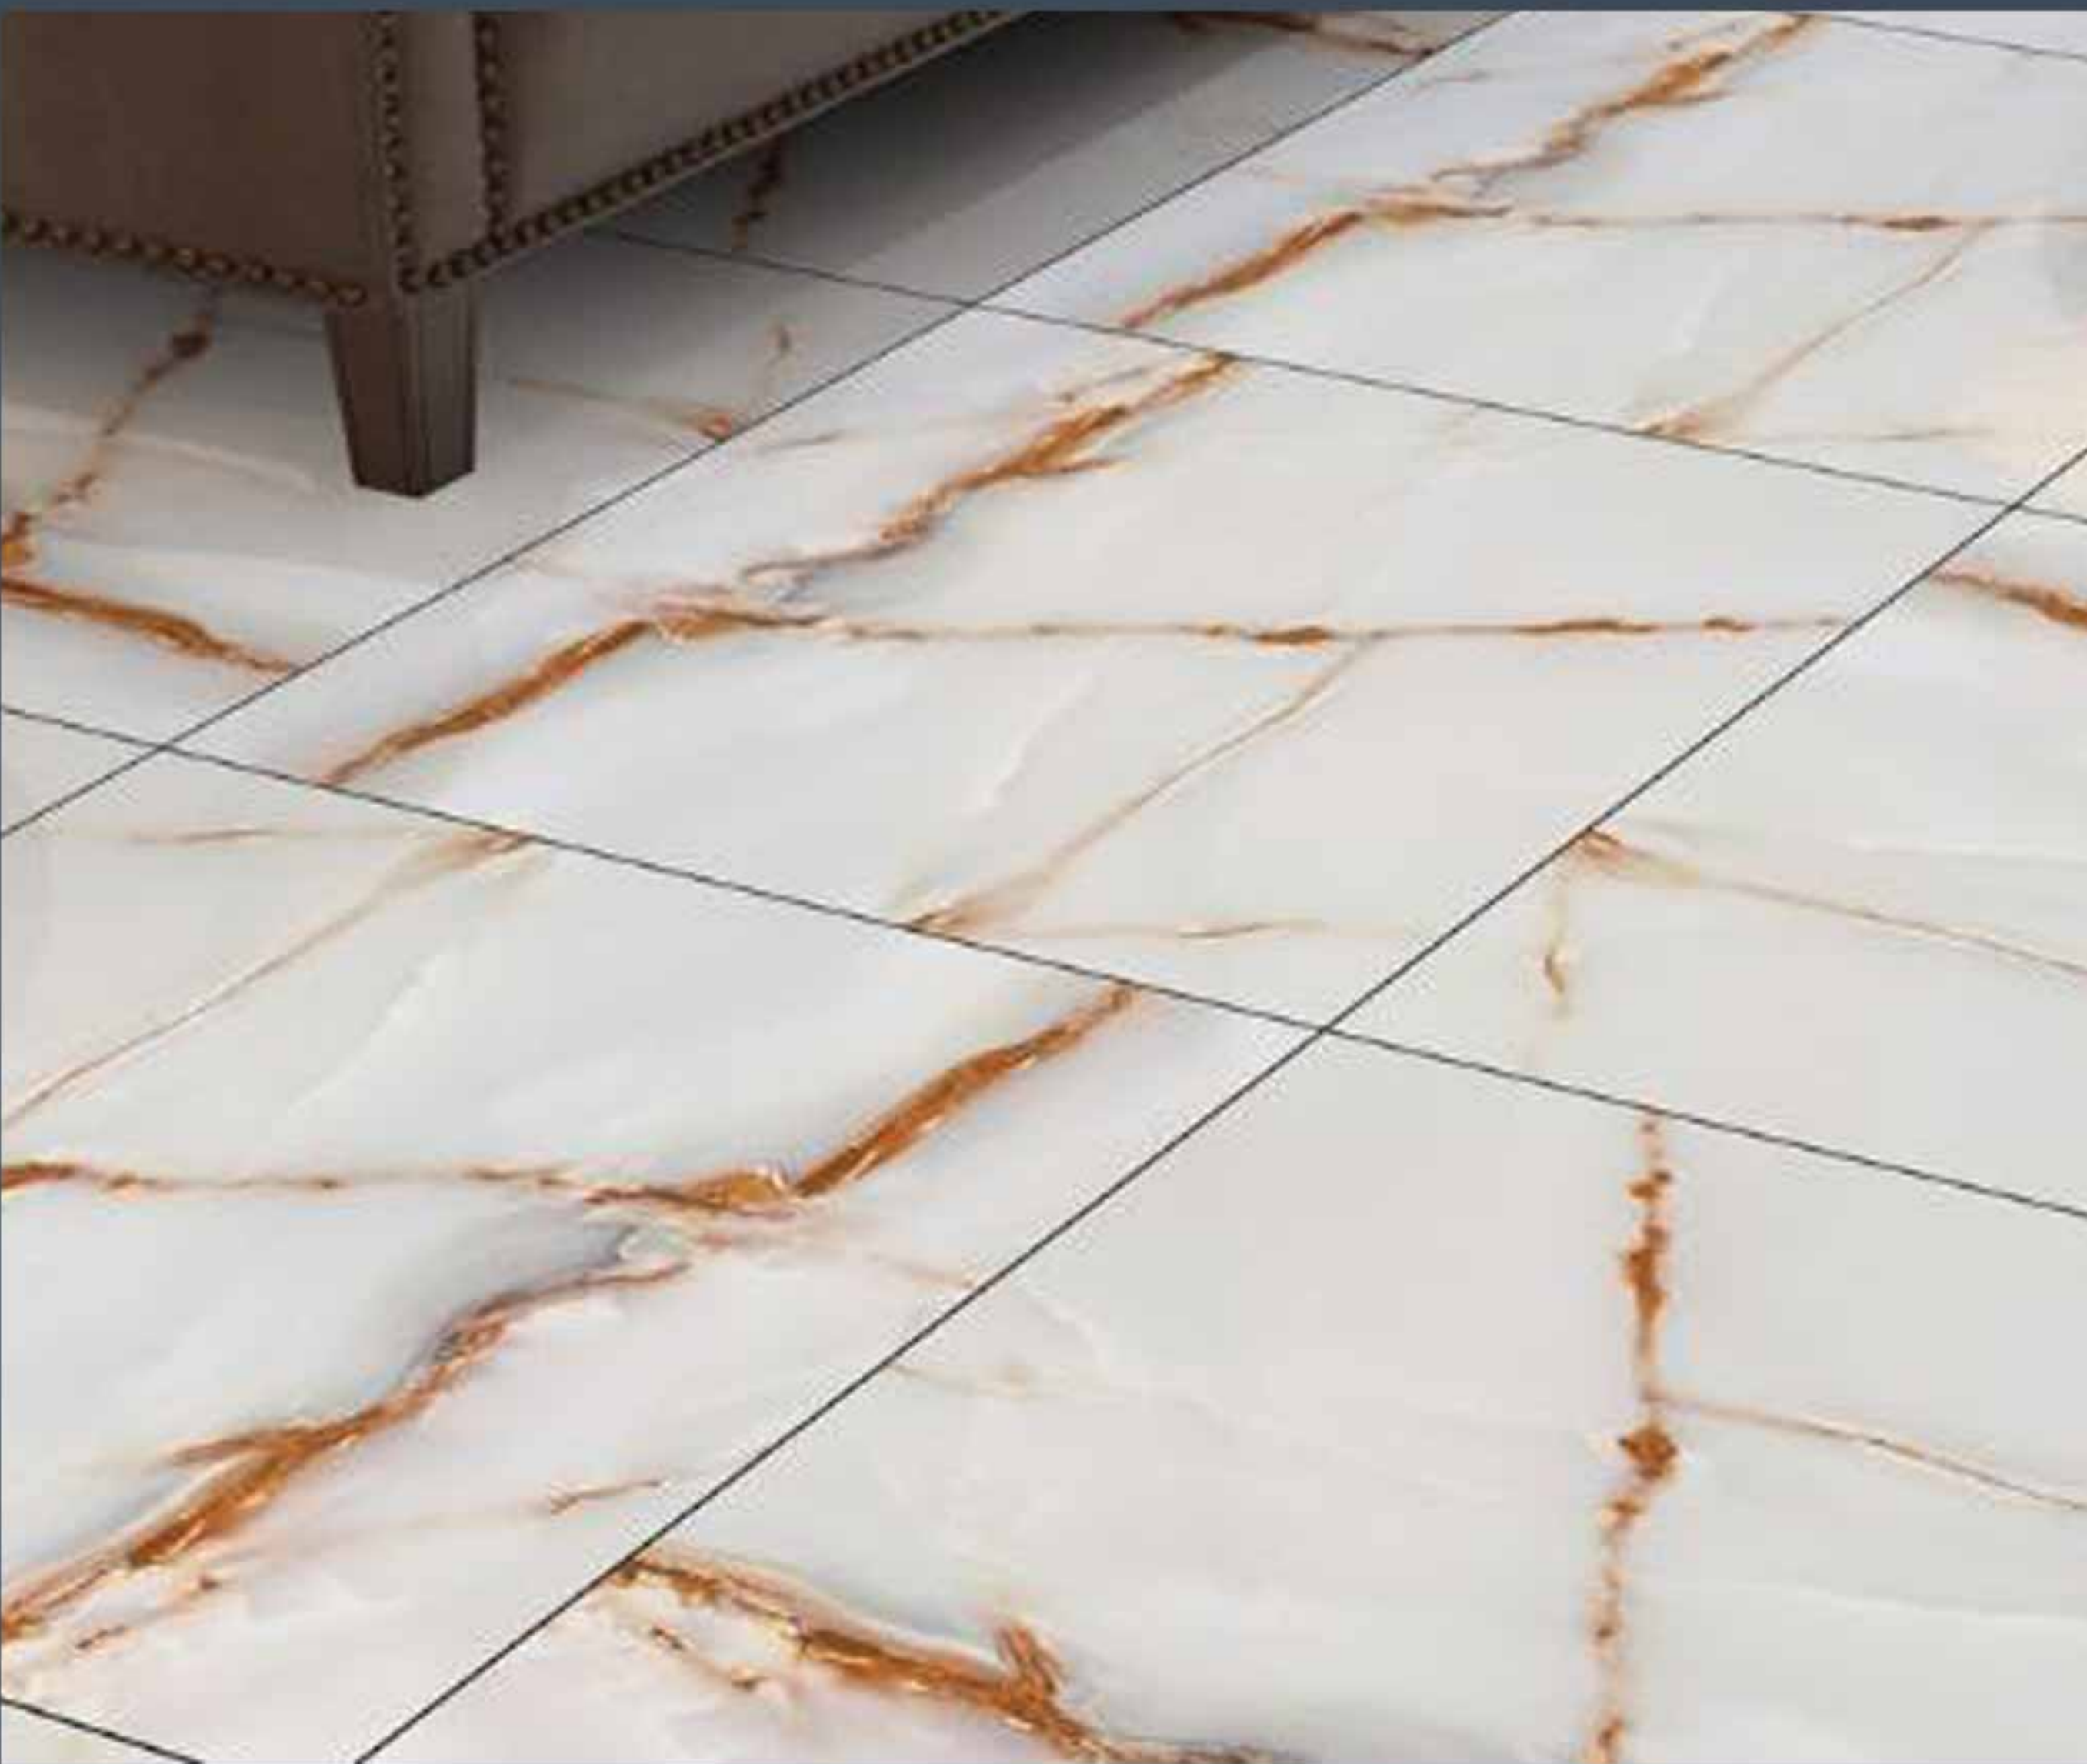

## رخام مرمر أبيض

- النوع: ٦
- اللون: أبيض
- القالب: مسطح
- الطبقة الزجاجية: غير لامع

سيراميك البورسلين المزجج الغير مصقول ٦٠x٦٠ سنتيمتر

أفاند ٦٠x٦٠

- النوع: ١
- اللون: أبيض
- القالب: بسيط
- الطبقة الزجاجية: لامع