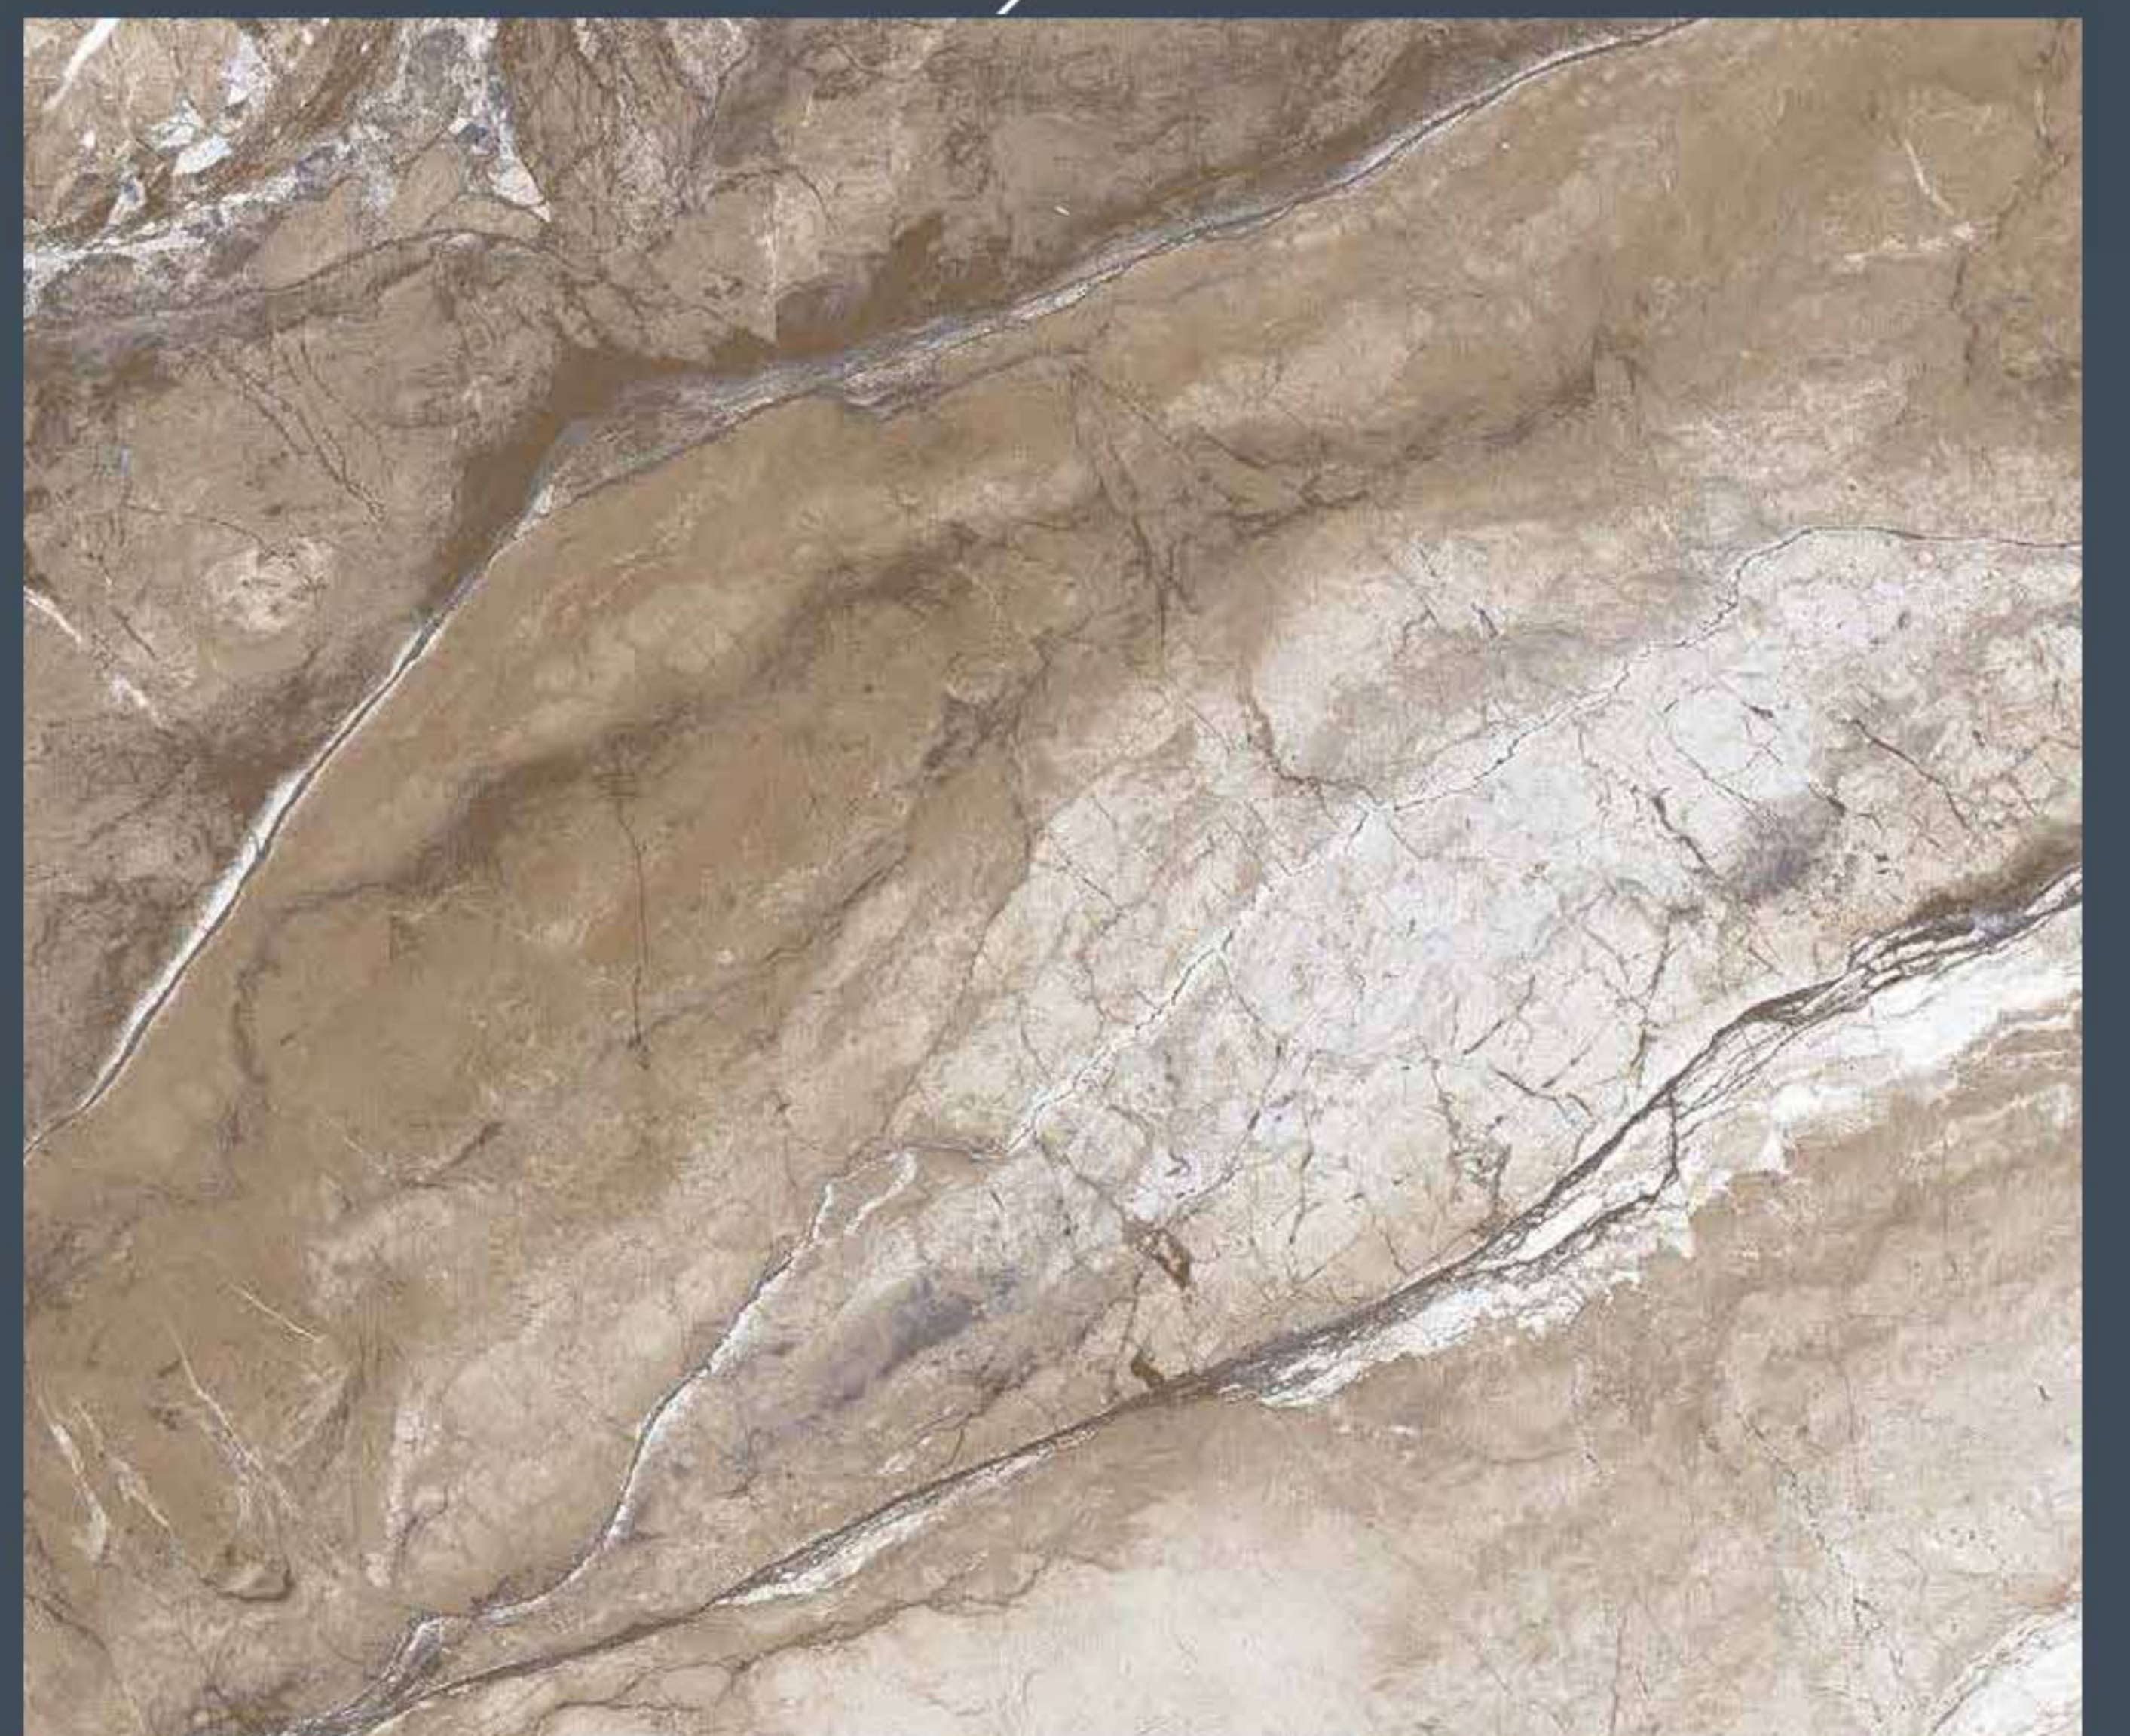

سيراميك تصميم سهند  
لون بيج المصحح ٤٠x٤٠

سيراميك تصميم أراجونيت  
المصحح لون كريمي ٤٠×٤٠

سيراميك تصميم فلورانس ريفي  
المصحح لون كريمي ٤٠x٤٠

سيراميك تصميم بيانكو  
المصحح لون كريمي ٤٠×٤٠

سيراميك تصميم أرمانى لون  
أبيض المصحح ٤٠x٤٠