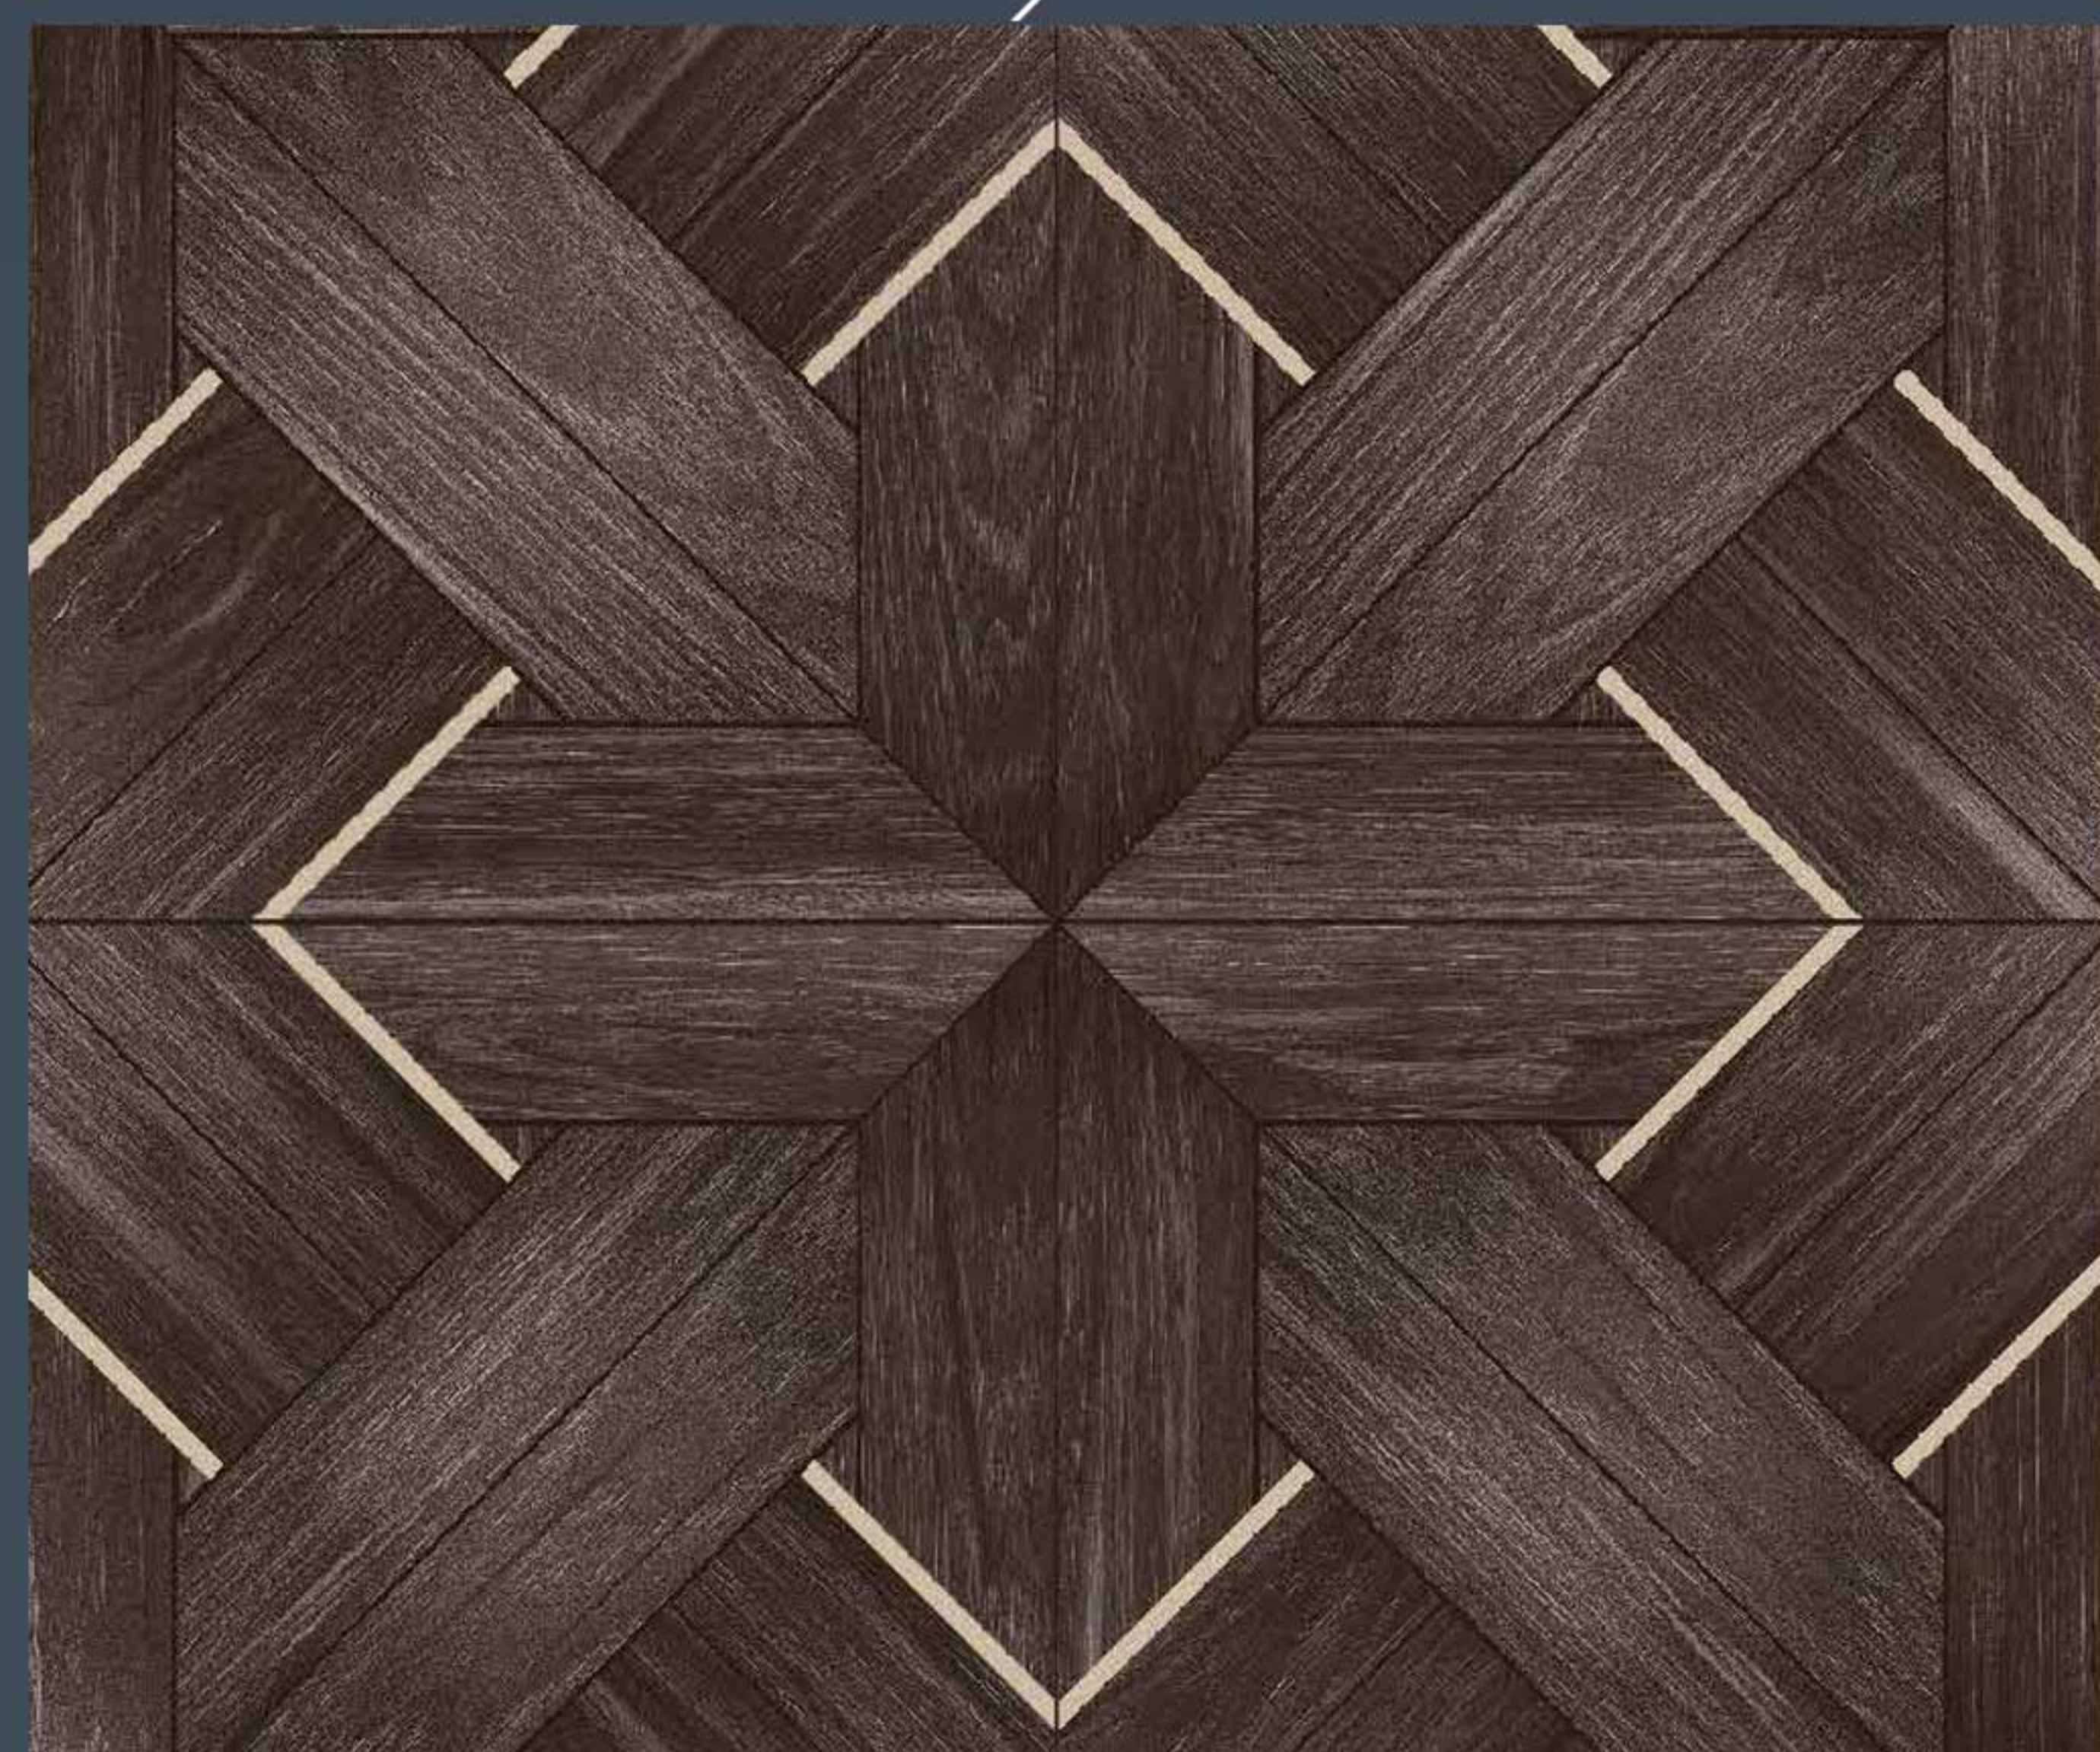

## سيراميك تصميم الصحراء لون رمادي غير لامع ٦٠x٦٠ سنتيمتر

سيراميك تصميم ماهون لون  
بني غير لامع ٦٠x٦٠ سنتيمتر

سيراميك تصميم أبونوس لون  
بني غير لامع ٦٠x٦٠ سنتيمتر