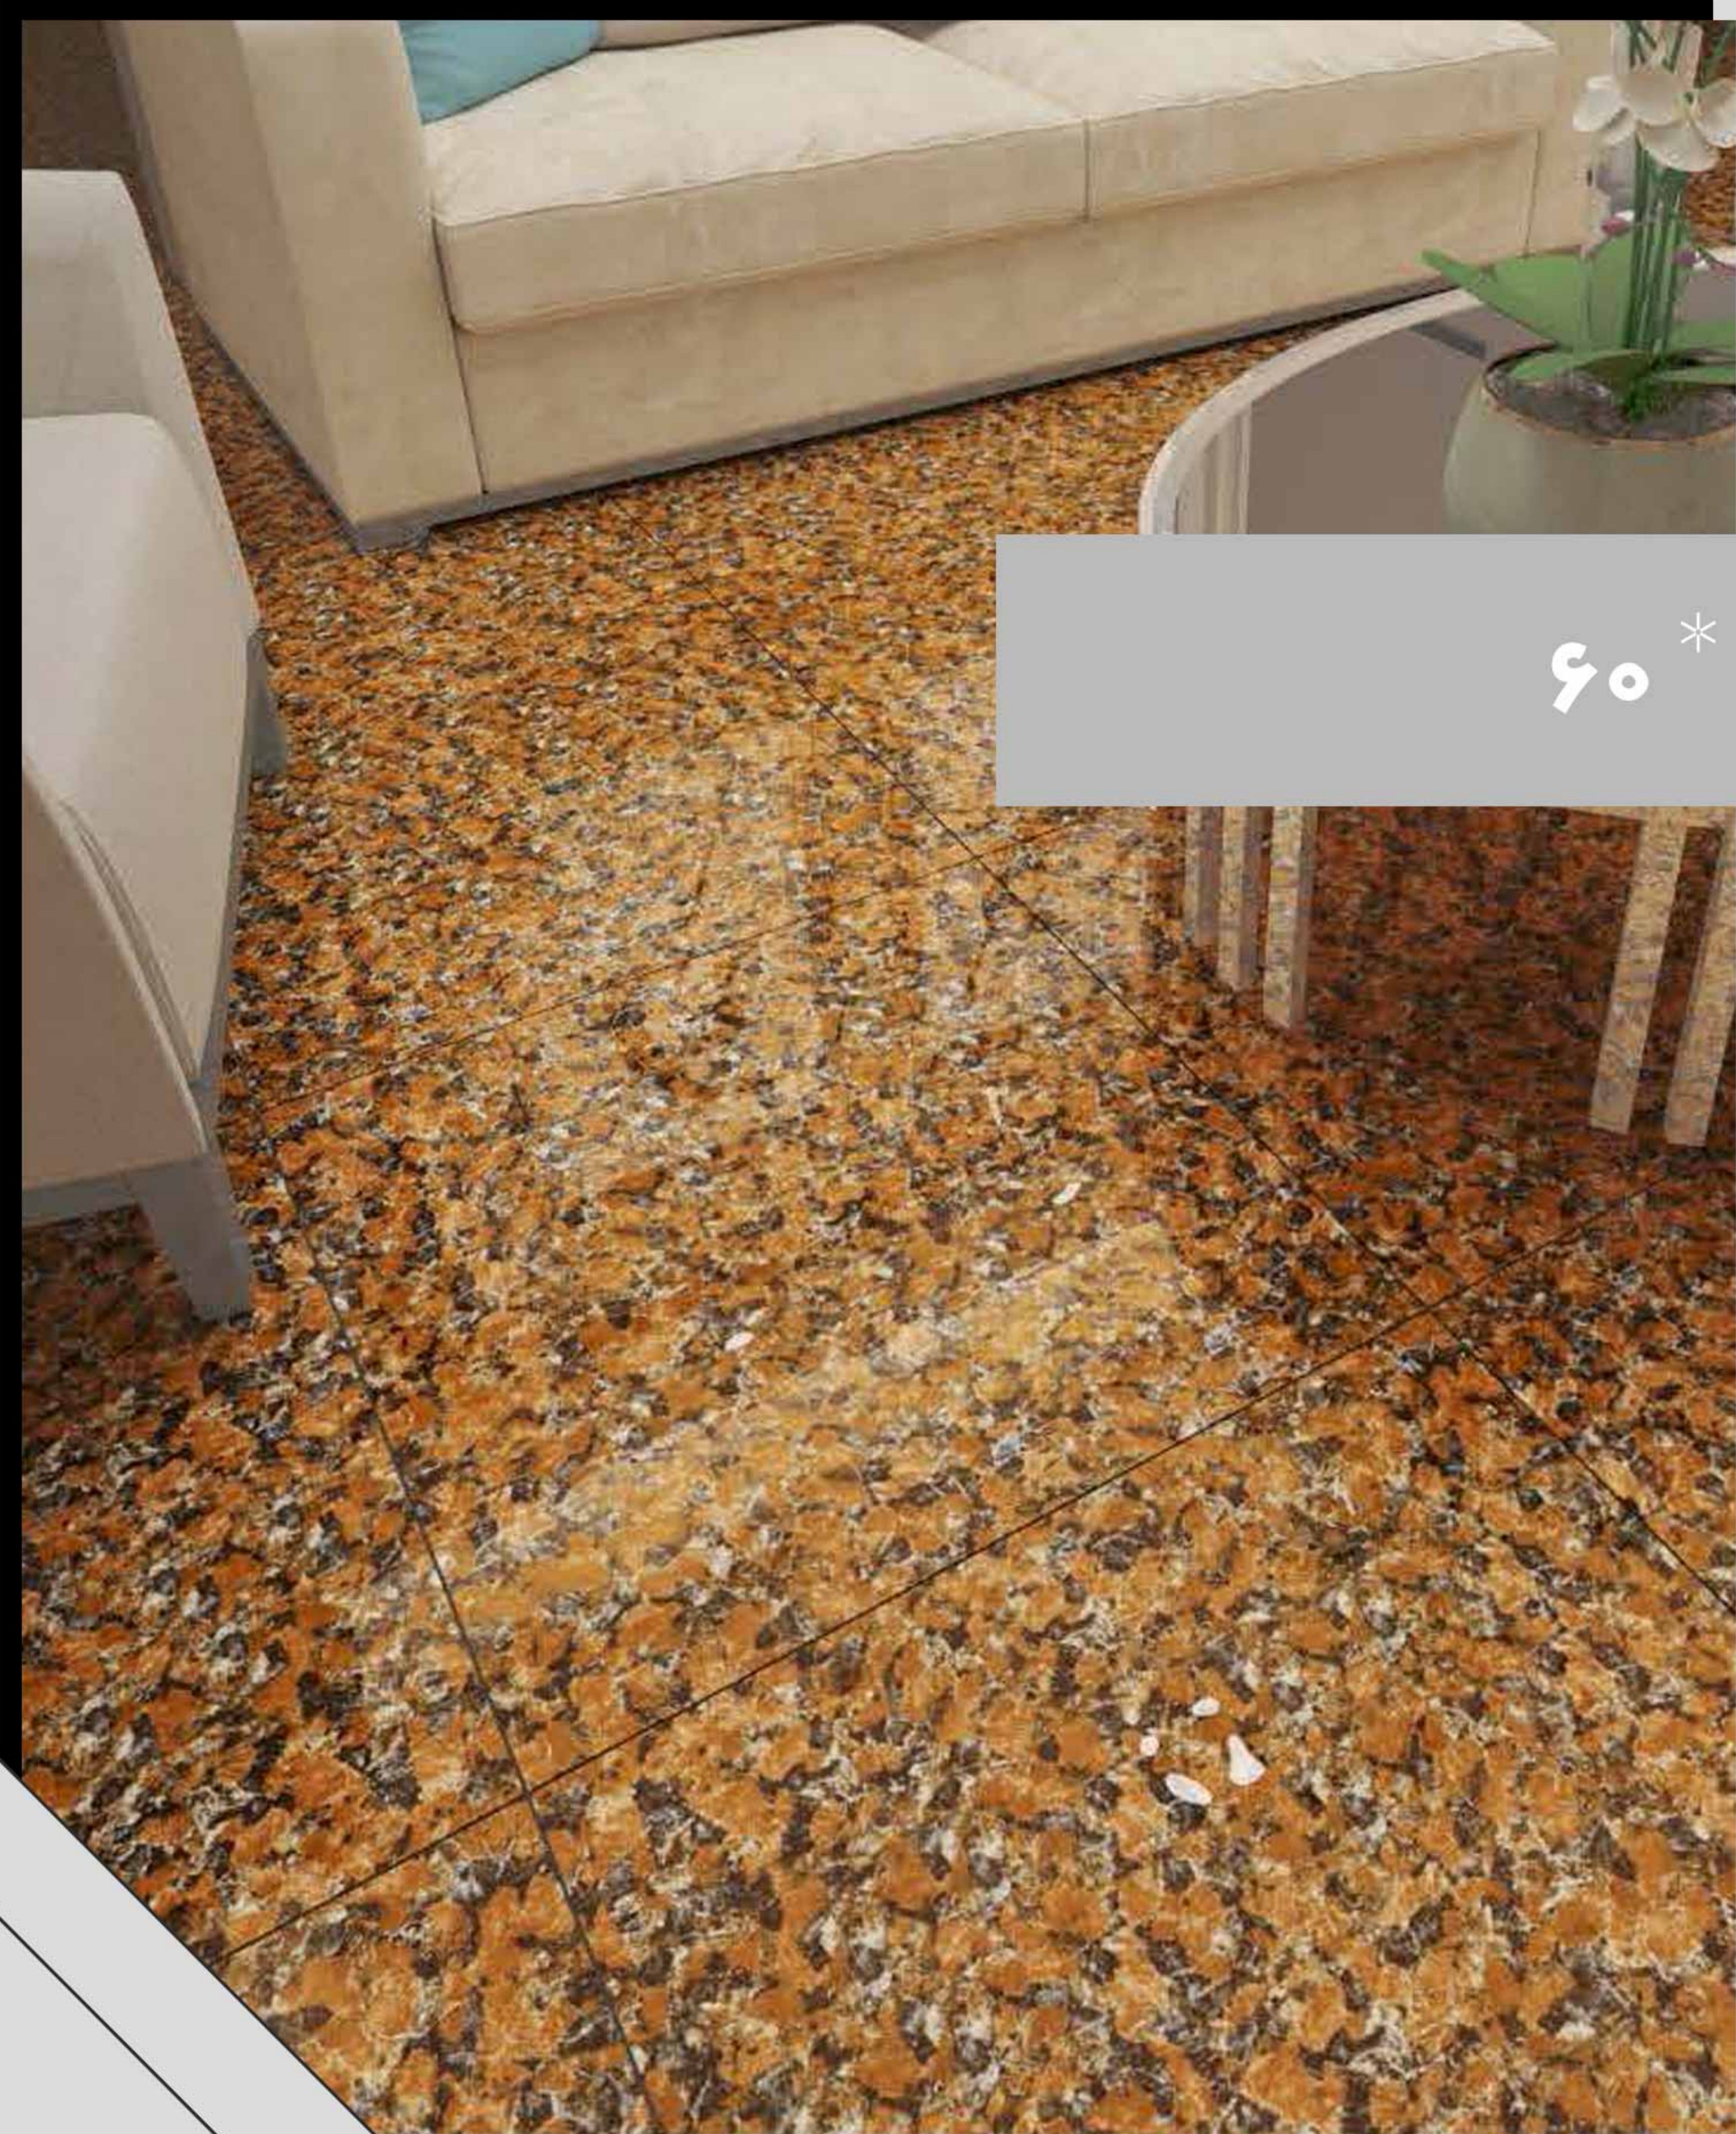

جرانيليا ٥٣ / ٦٥ * ٦٥

- النوع: ١
- اللون: ٥٣
- القالب: بسيط
- الطبقة الزجاجية: لامع