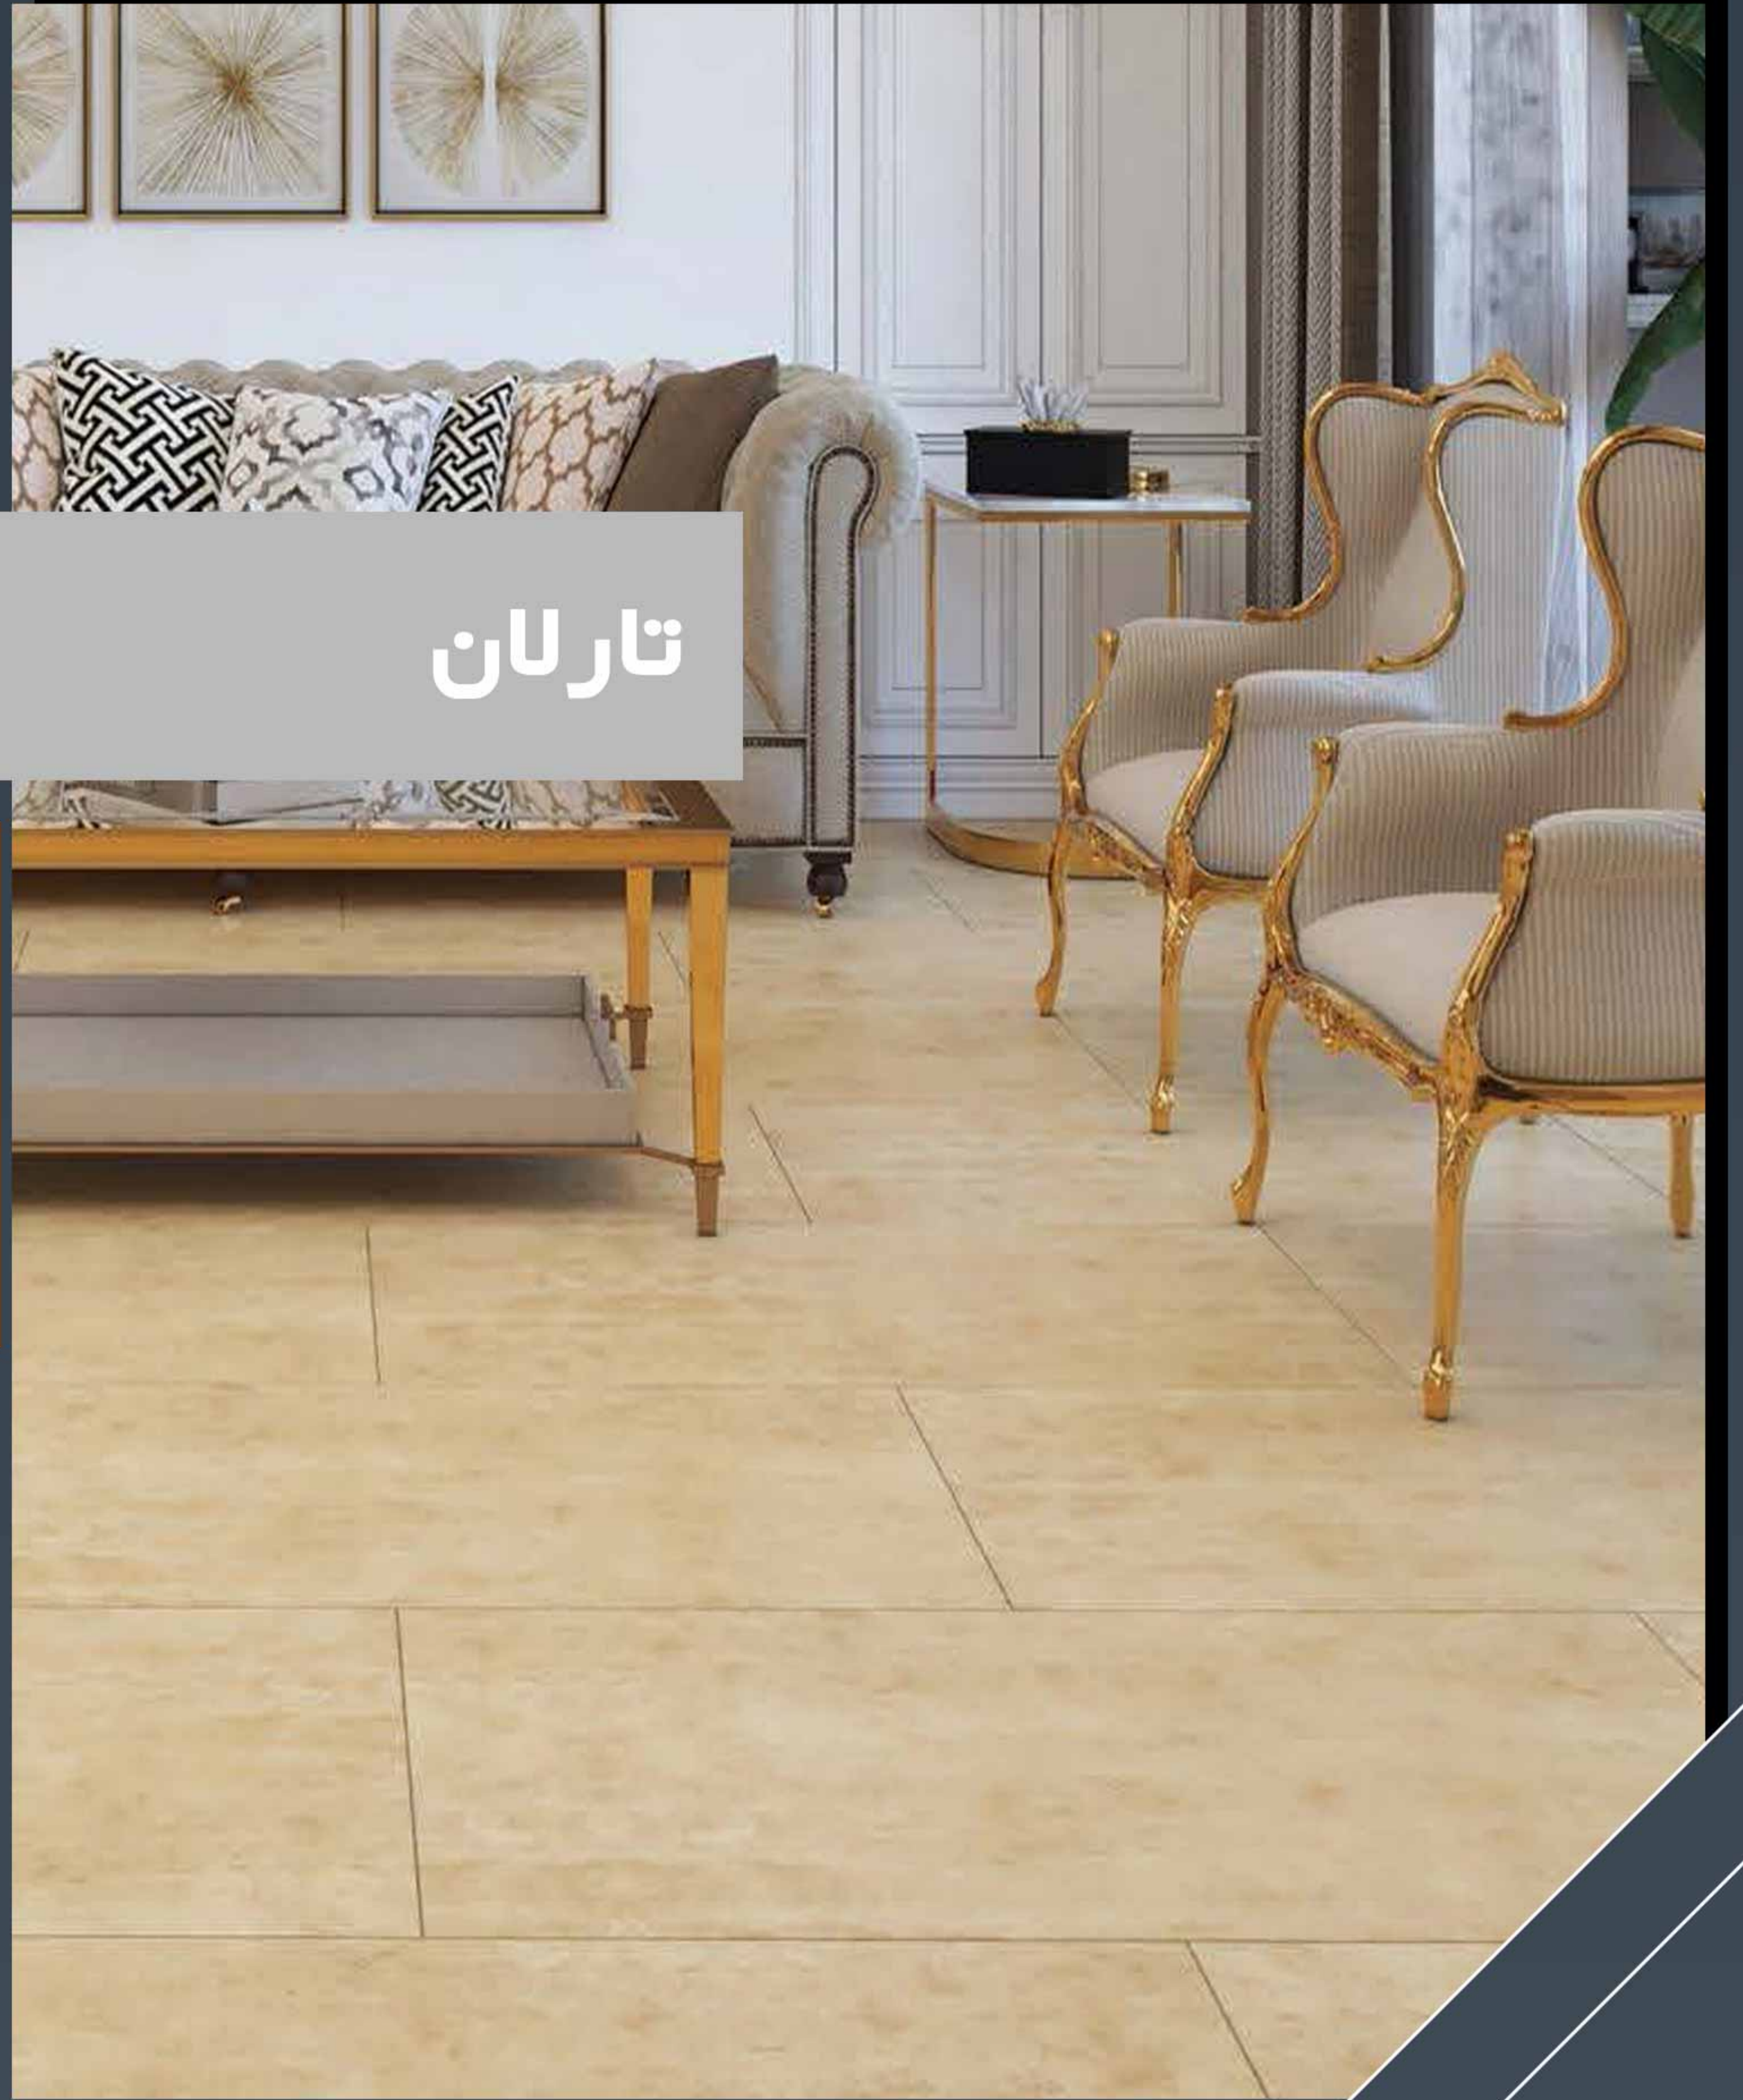

تارلان

- النوع: ٤
- اللون: بيج
- القالب: مسطح
- الطبقة الزجاجية: غير لامع