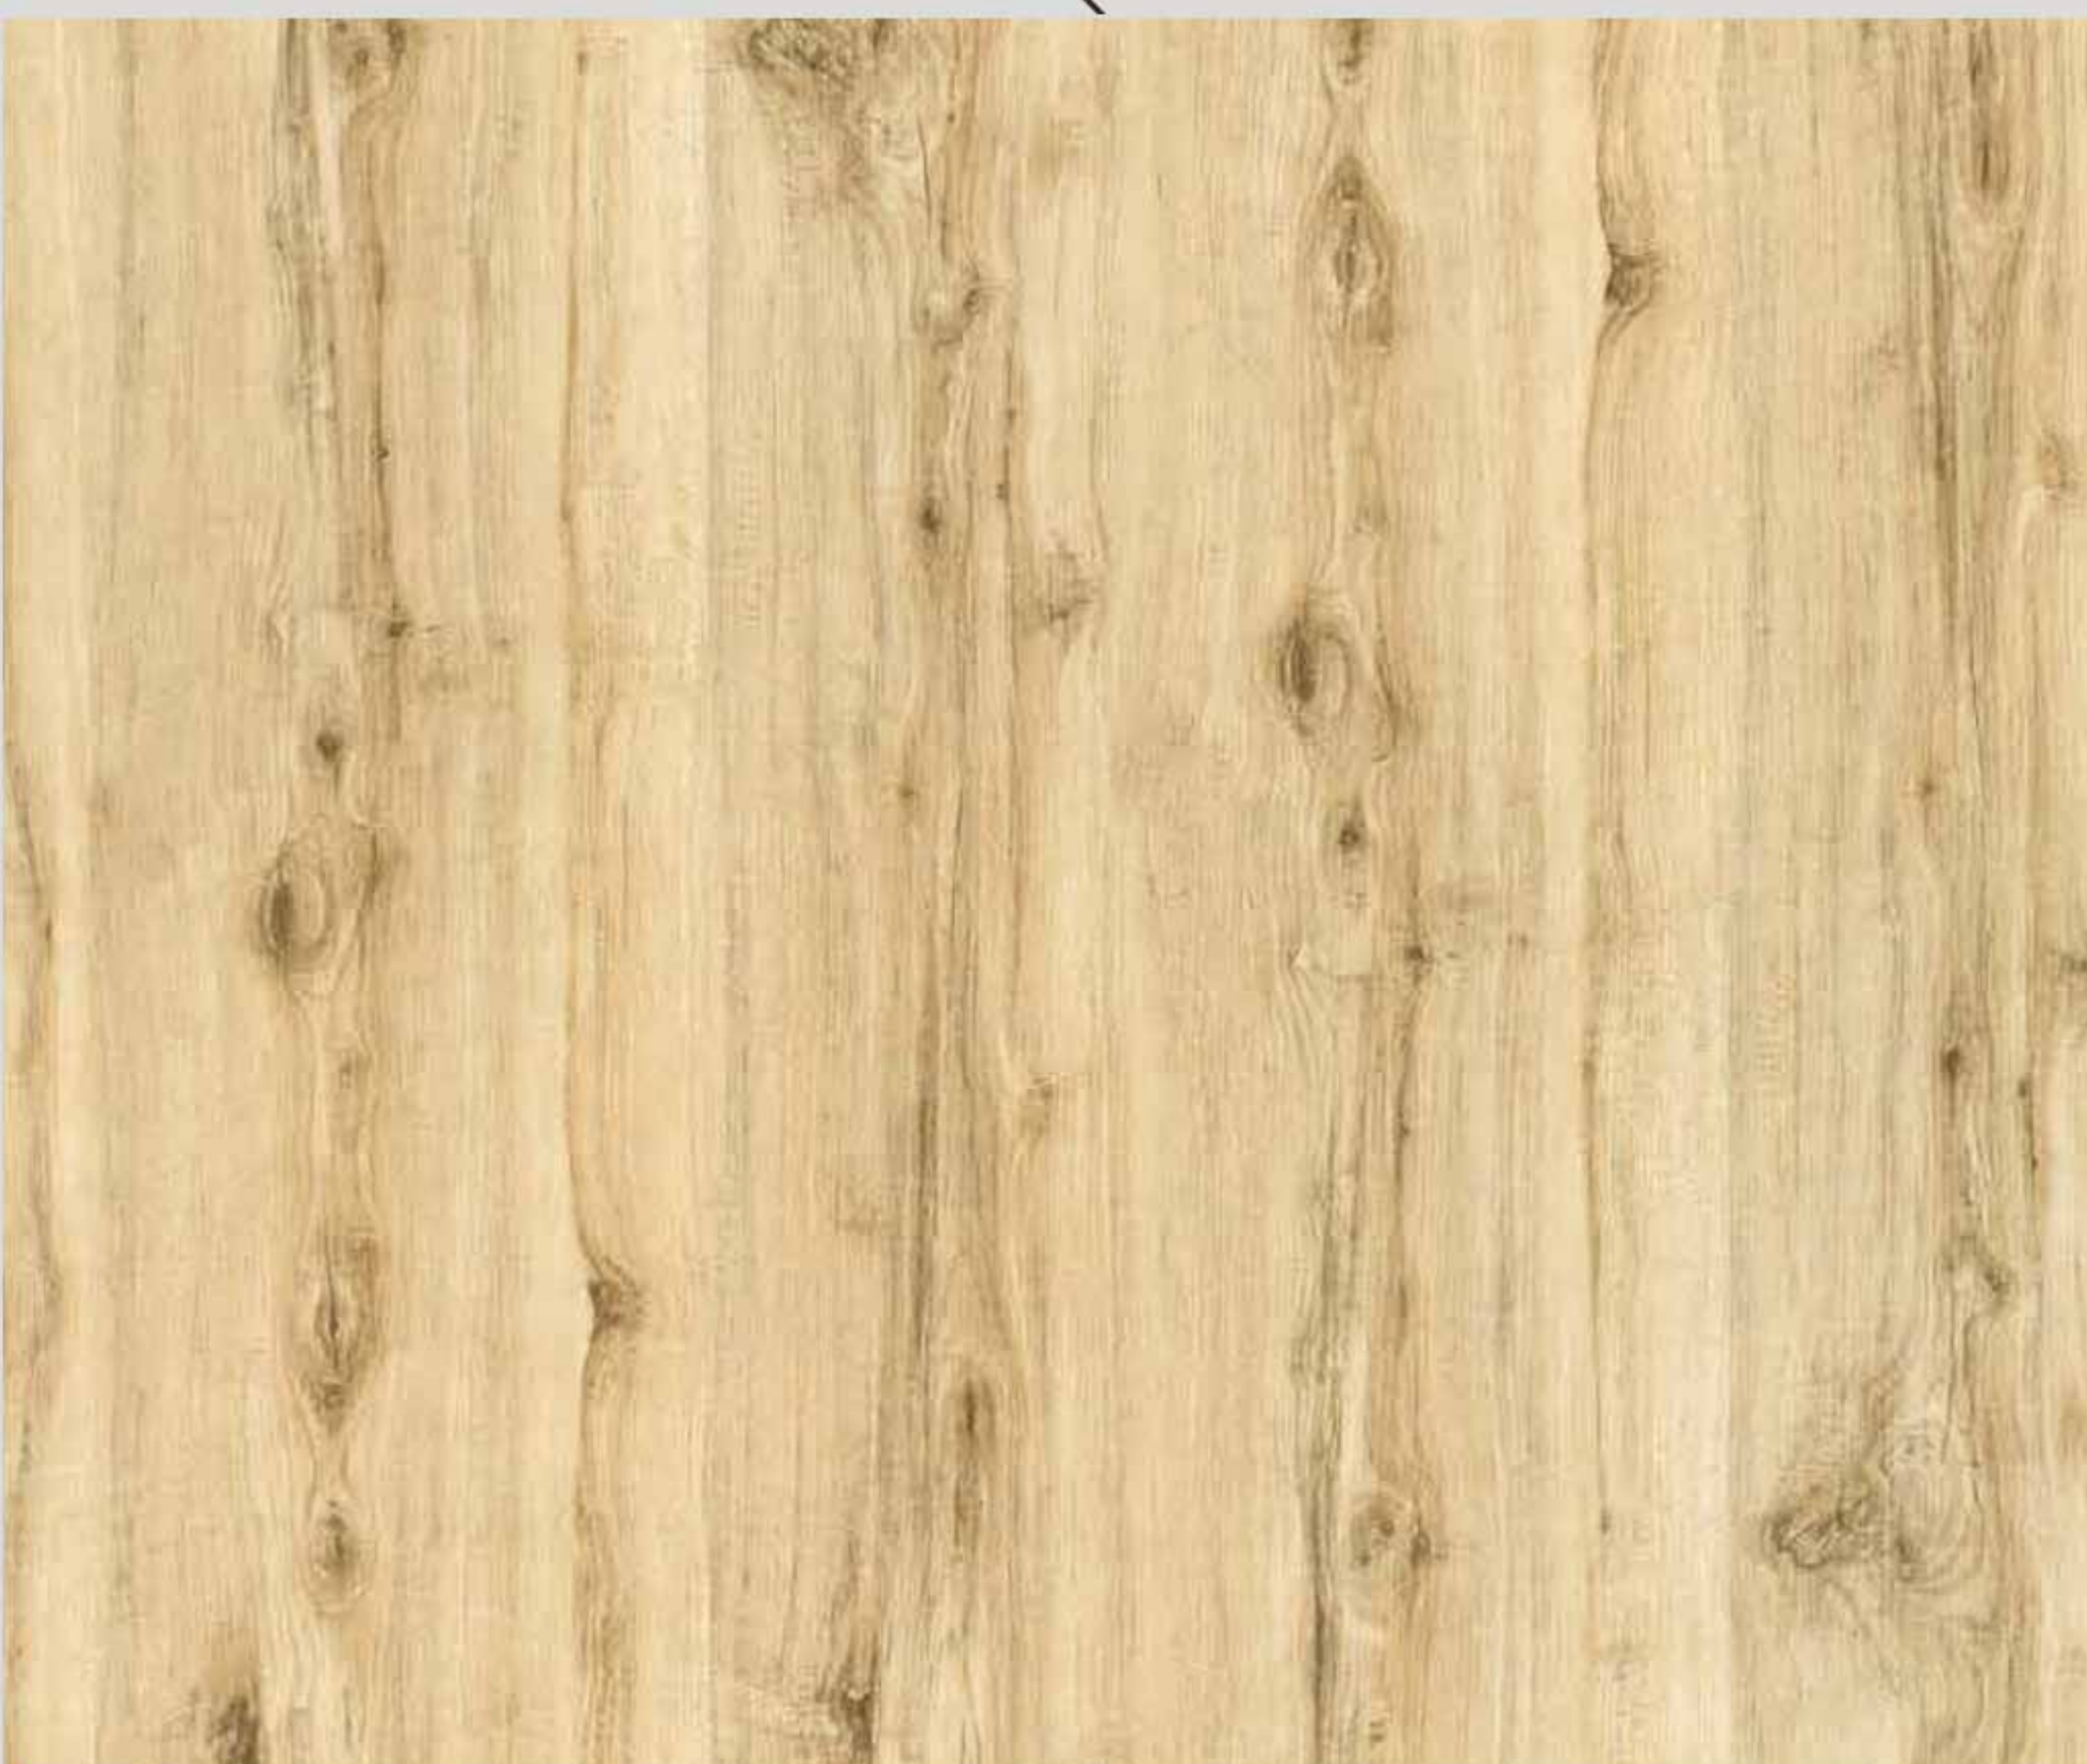

سيراميك تصميم خشبي غير لامع ٦٠x٦٠ سنتيمتر