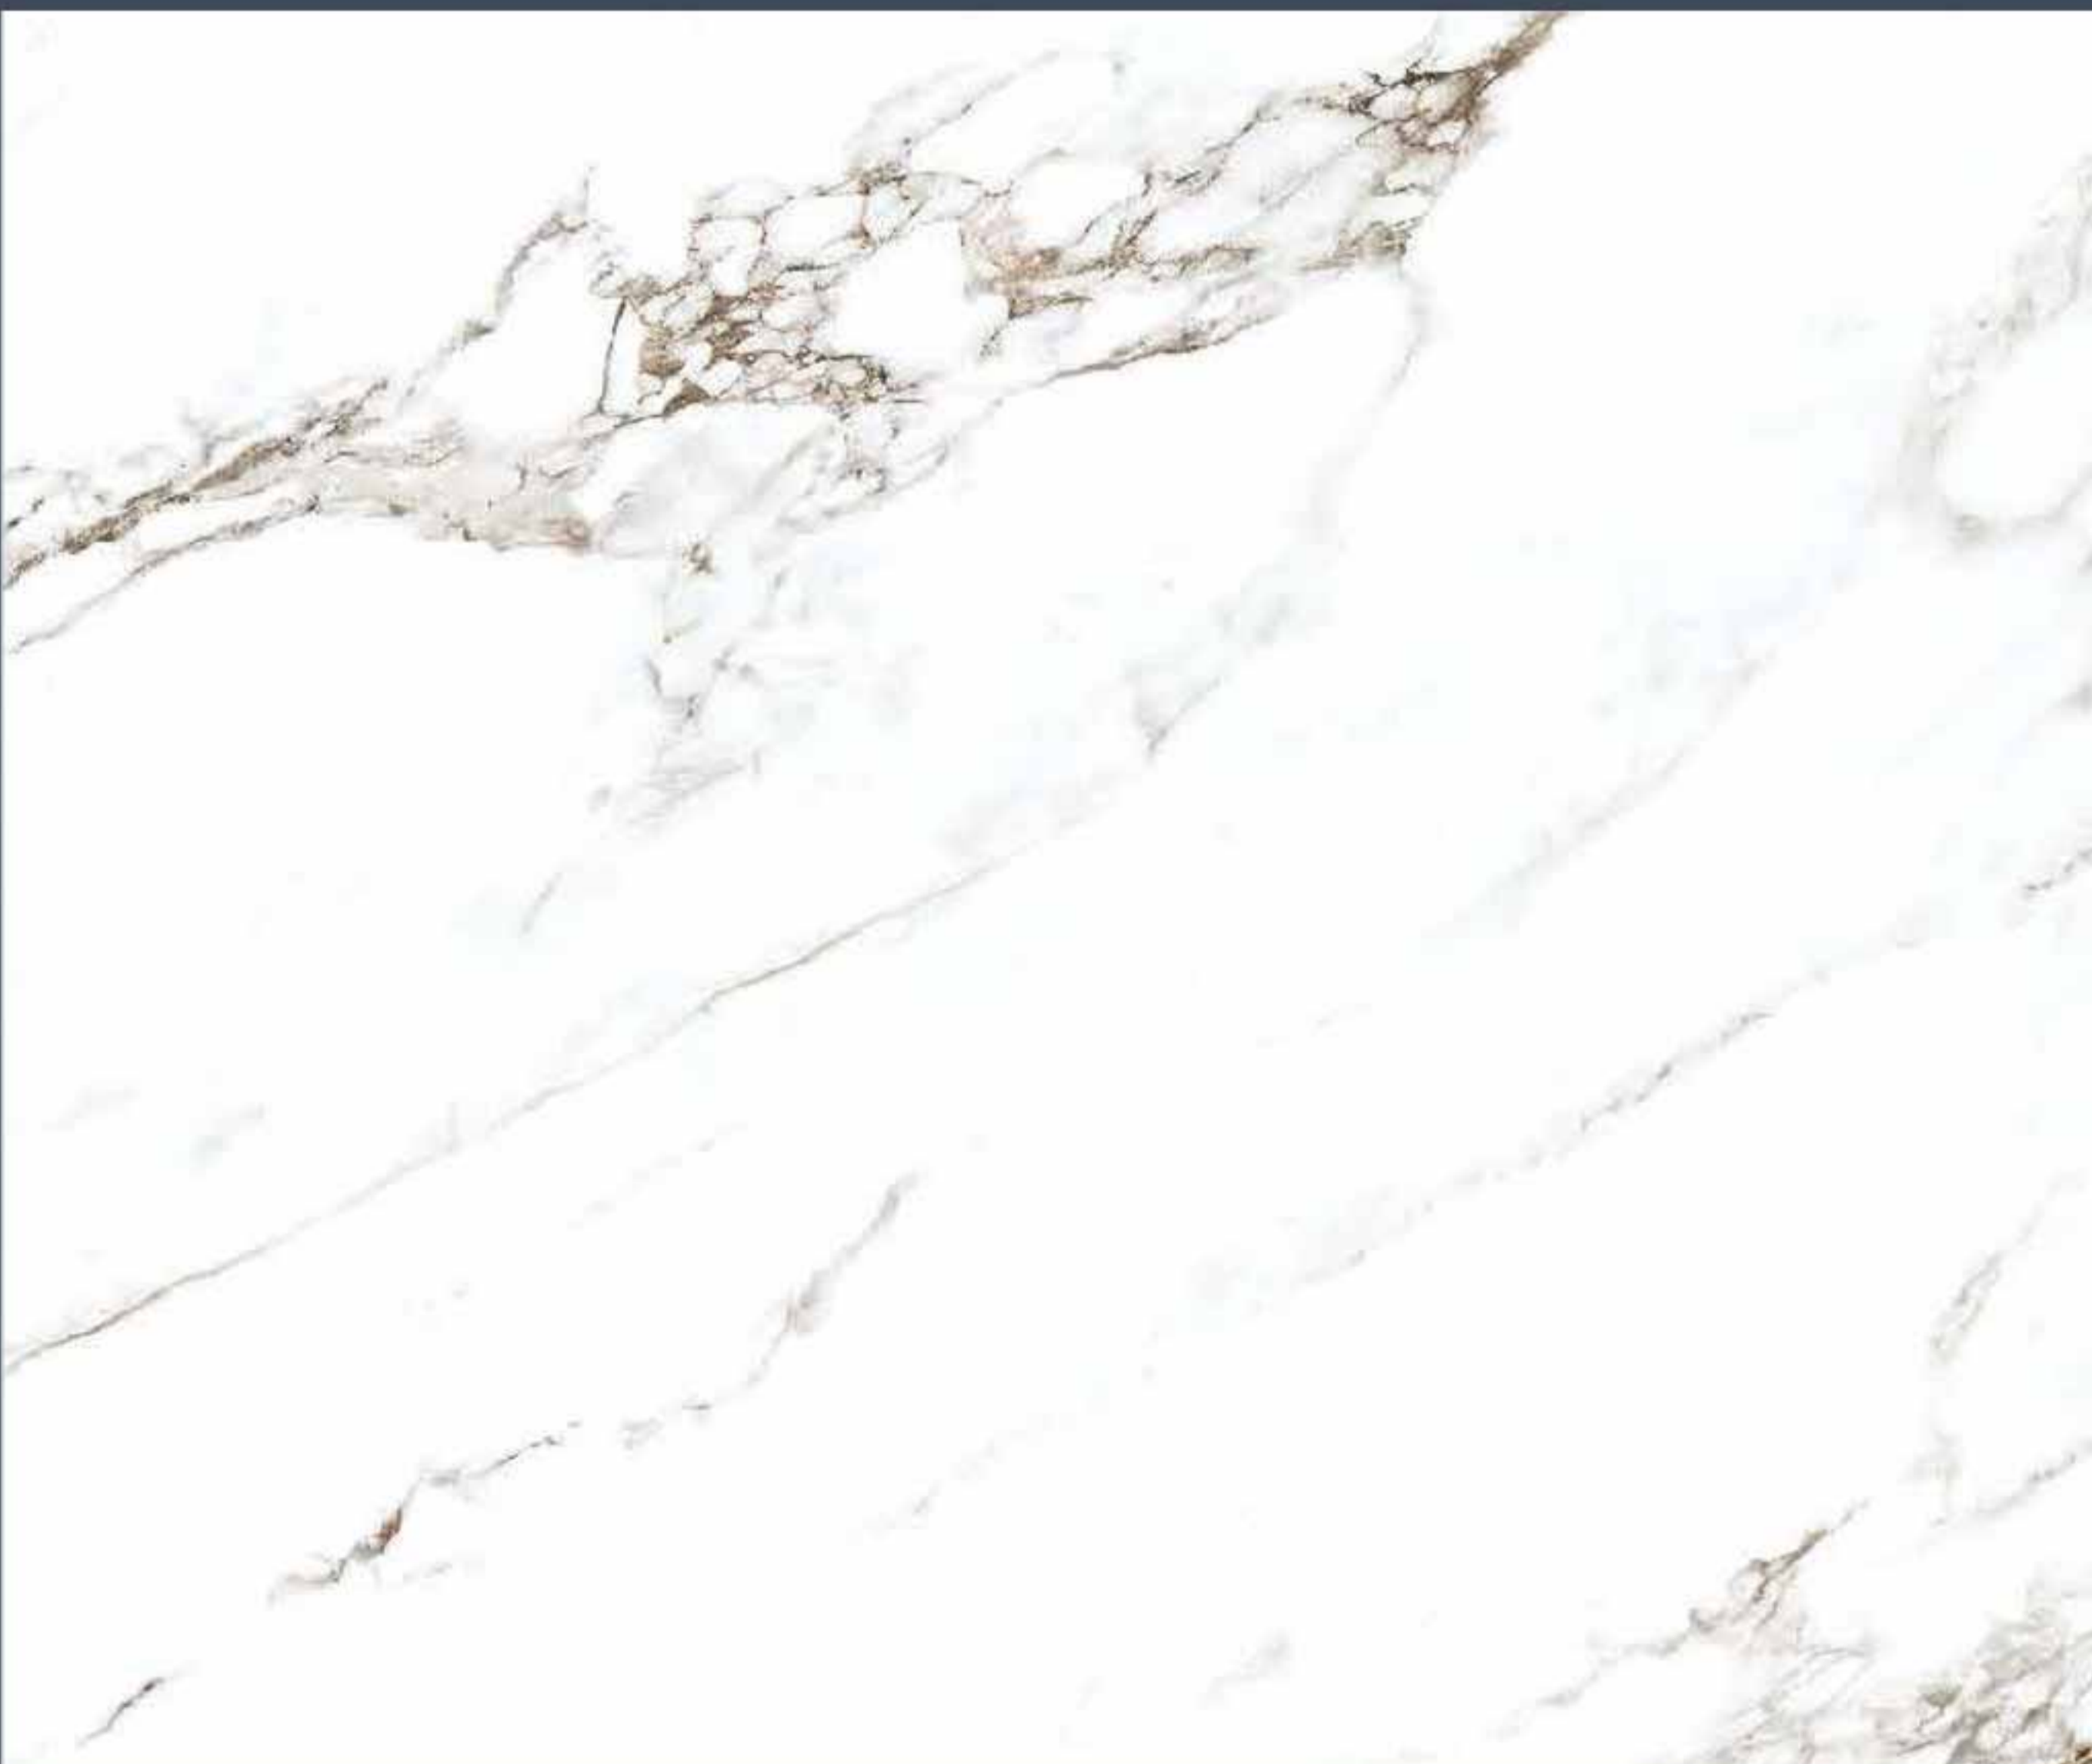

سيراميك تصميم روزالين الحريري غير لامع ٦٠x٦٠ سنتيمتر