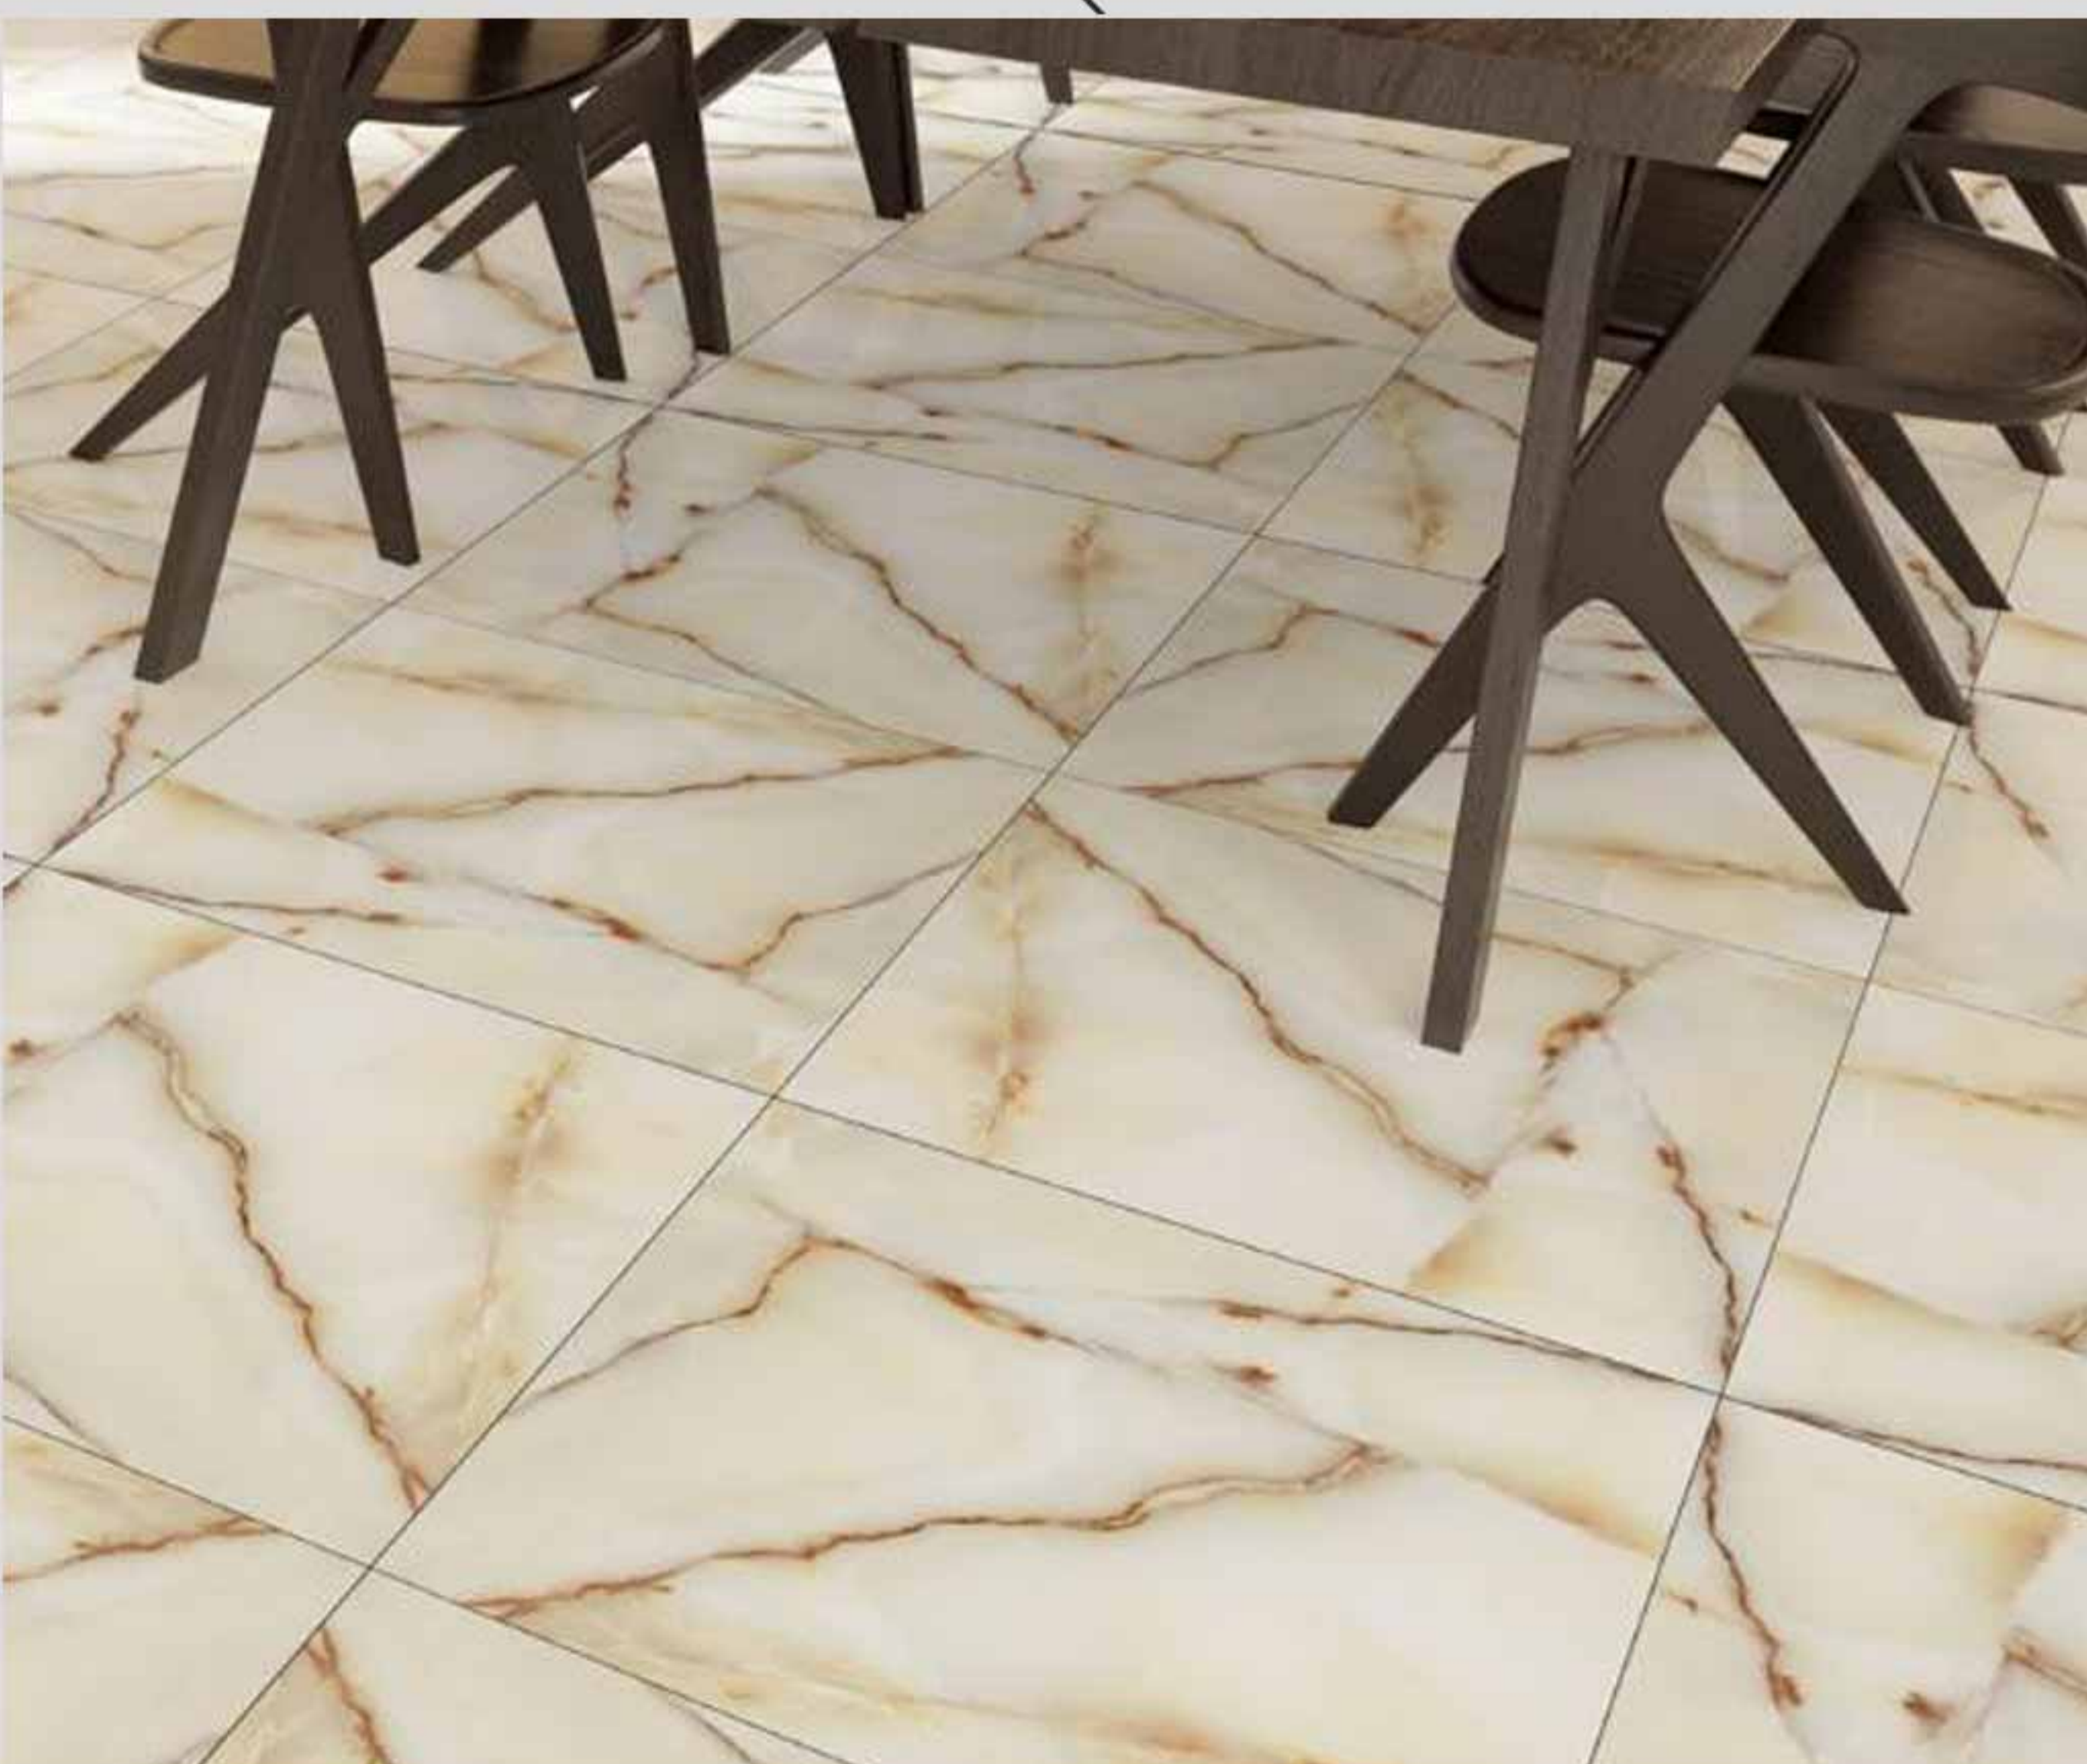

فلافيا

- النوع: ١
- اللون: بيج
- القالب: بسيط
- الطبقة الزجاجية: لامع