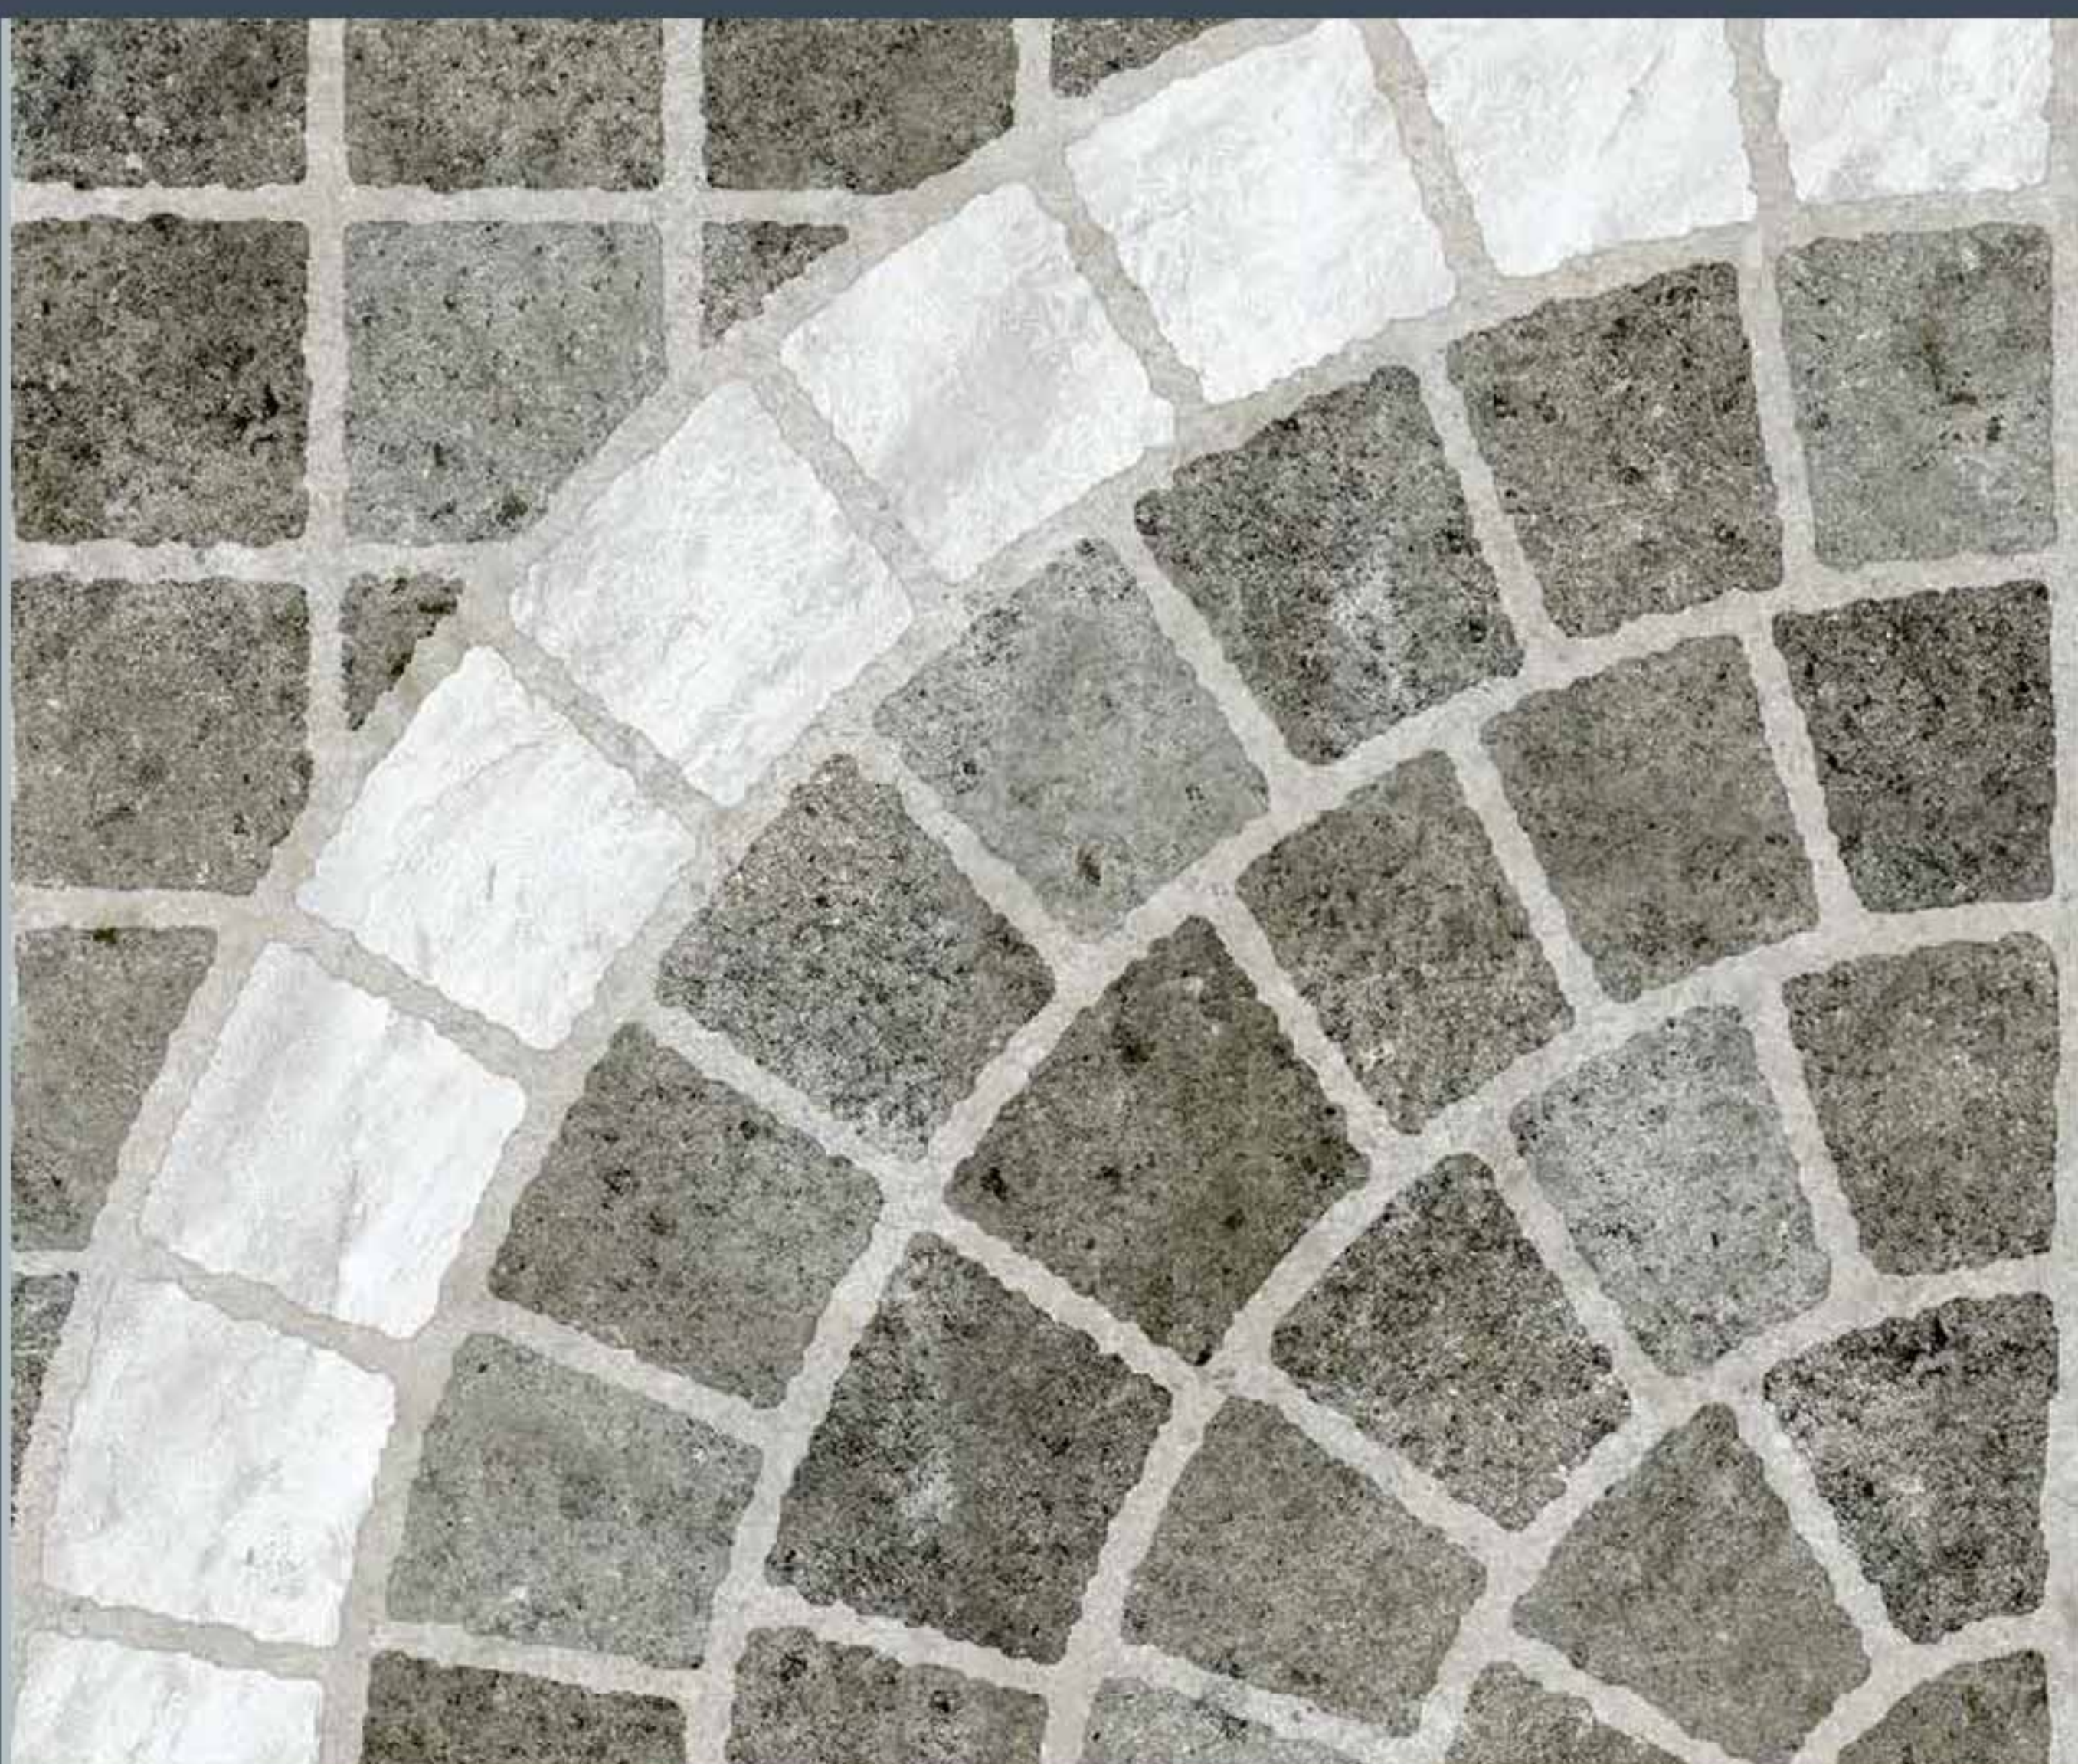

سيراميك تصميم فيتو السكر الريفي لون رمادي ٦٠x٦٠