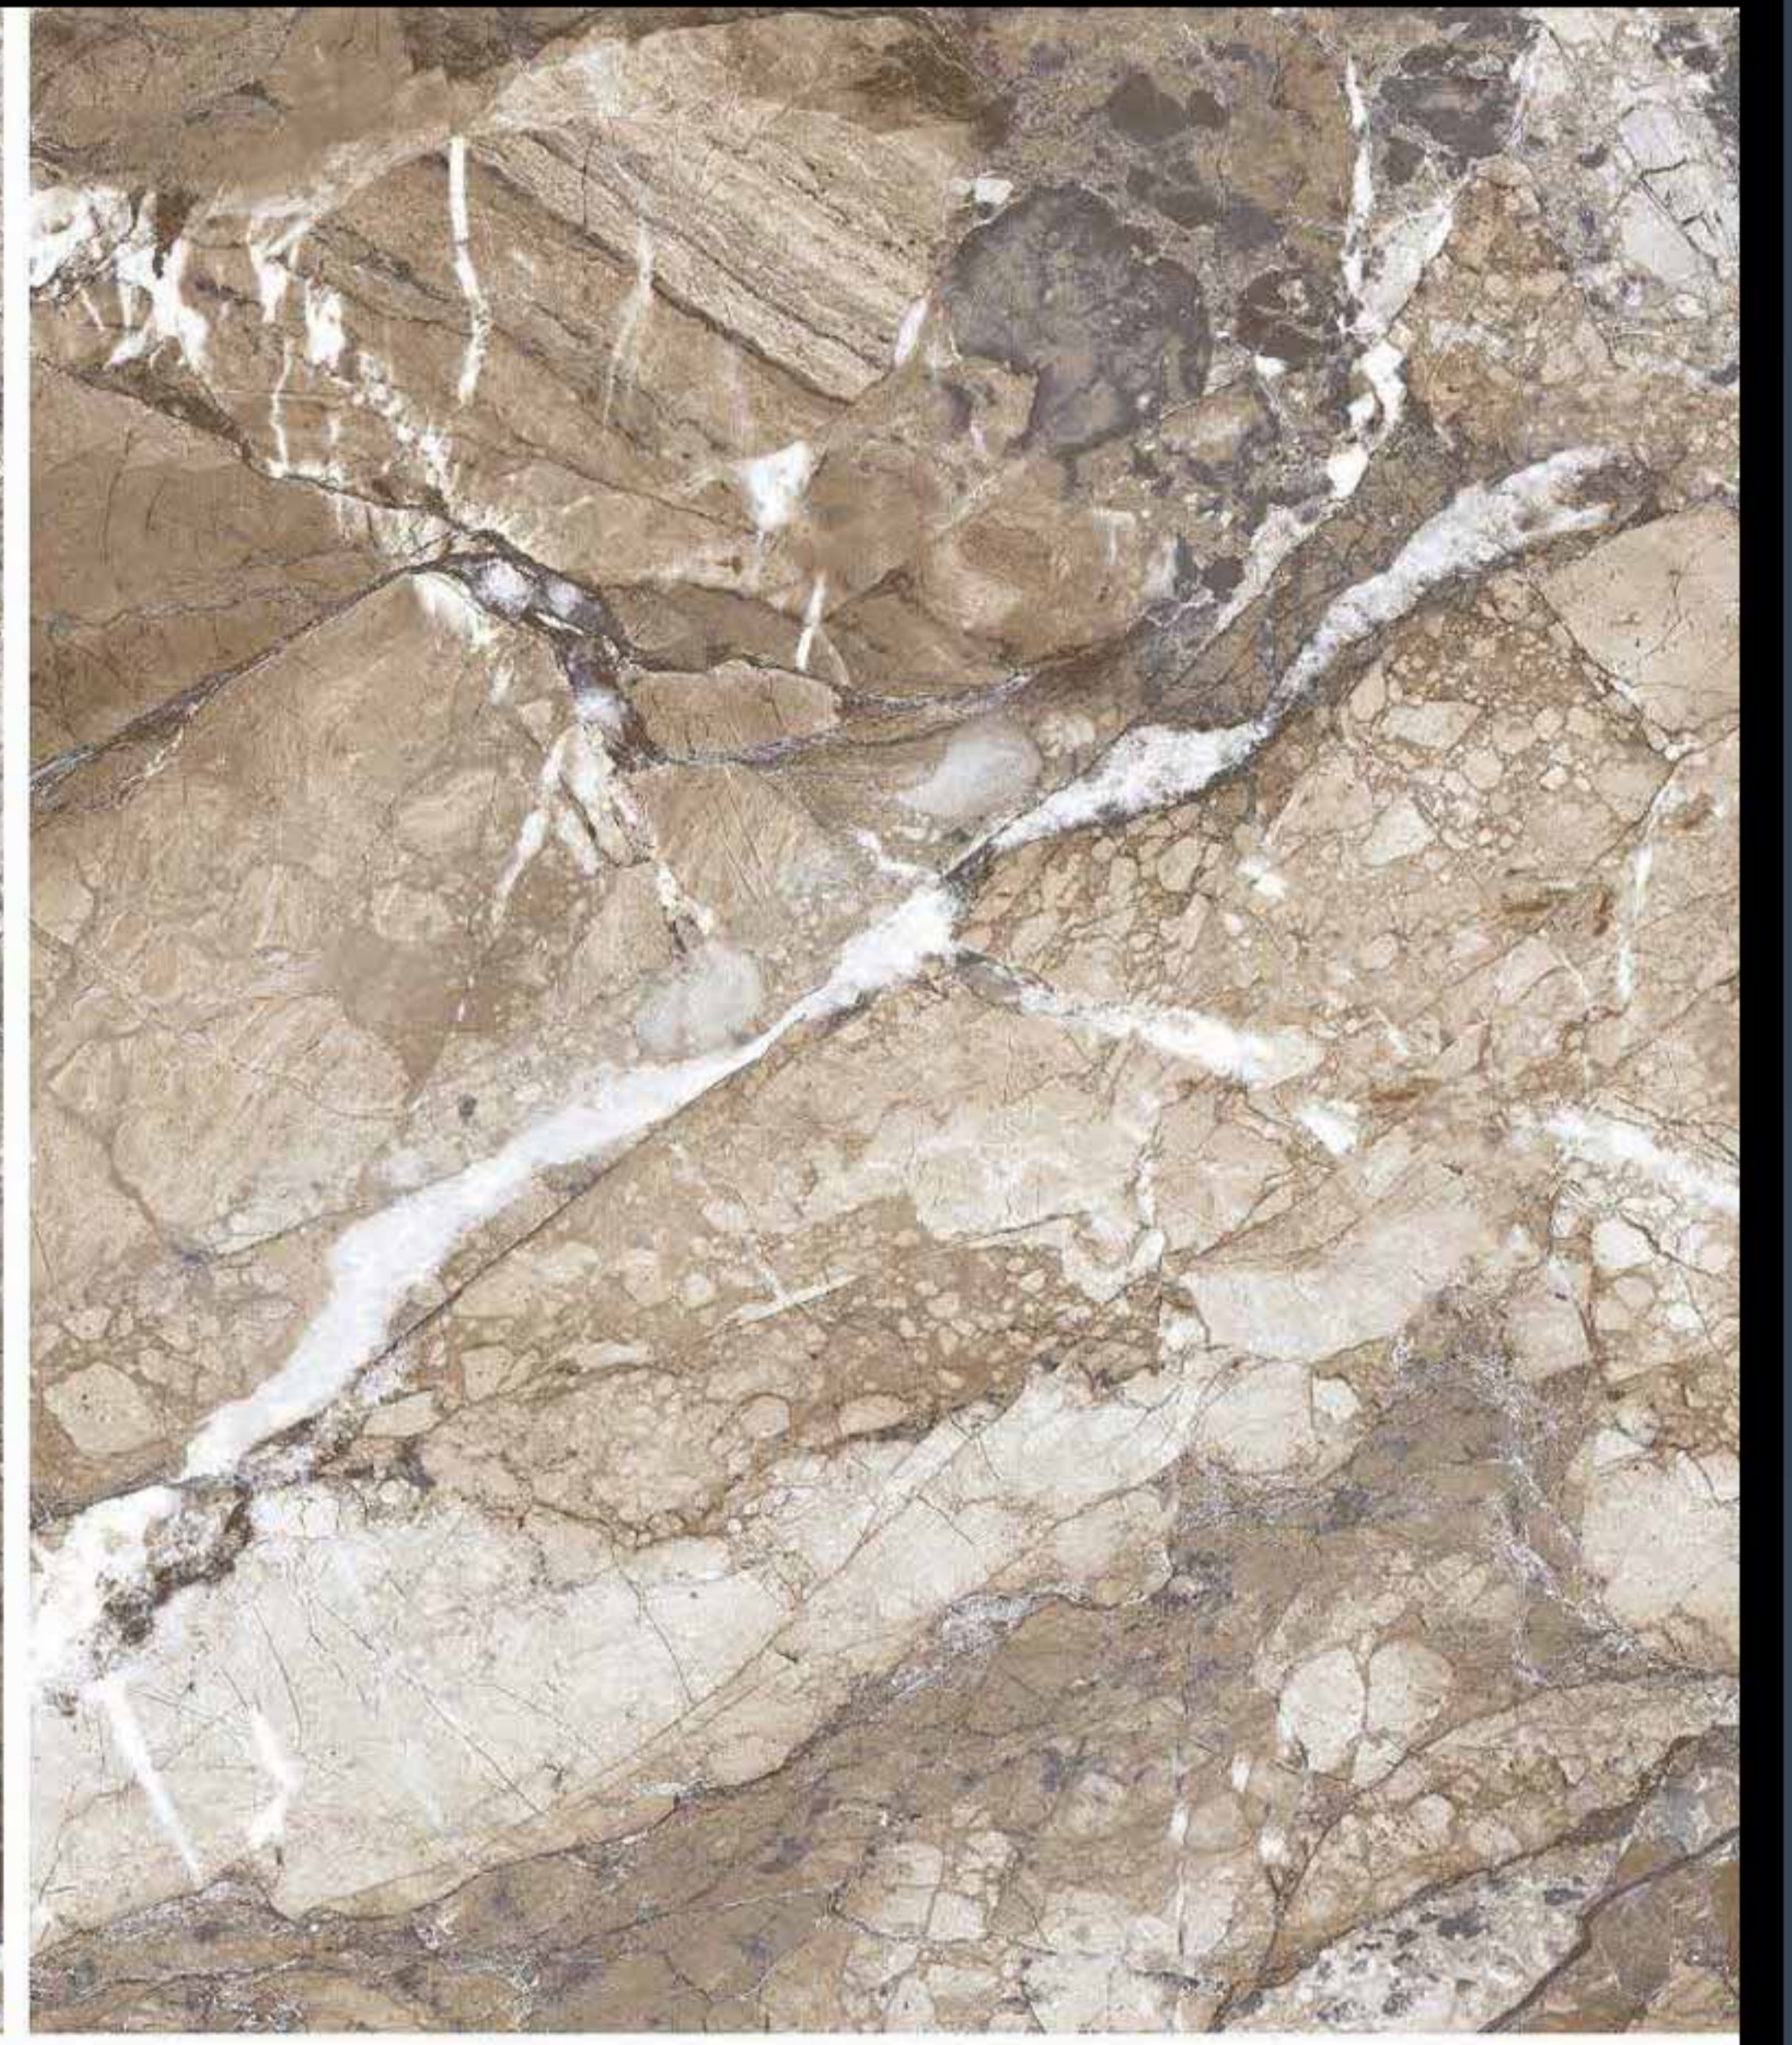

سيراميك تصميم سهند  
لون بيج المصحح ٤٠x٤٠

سيراميك تصميم أراجونيت  
المصحح لون كريمي ٤٠×٤٠

سيراميك تصميم فلورانس ريفي  
المصحح لون كريمي ٤٠x٤٠

سيراميك تصميم بيانكو  
المصحح لون كريمي ٤٠×٤٠

سيراميك تصميم أرمانى لون  
أبيض المصحح ٤٠x٤٠