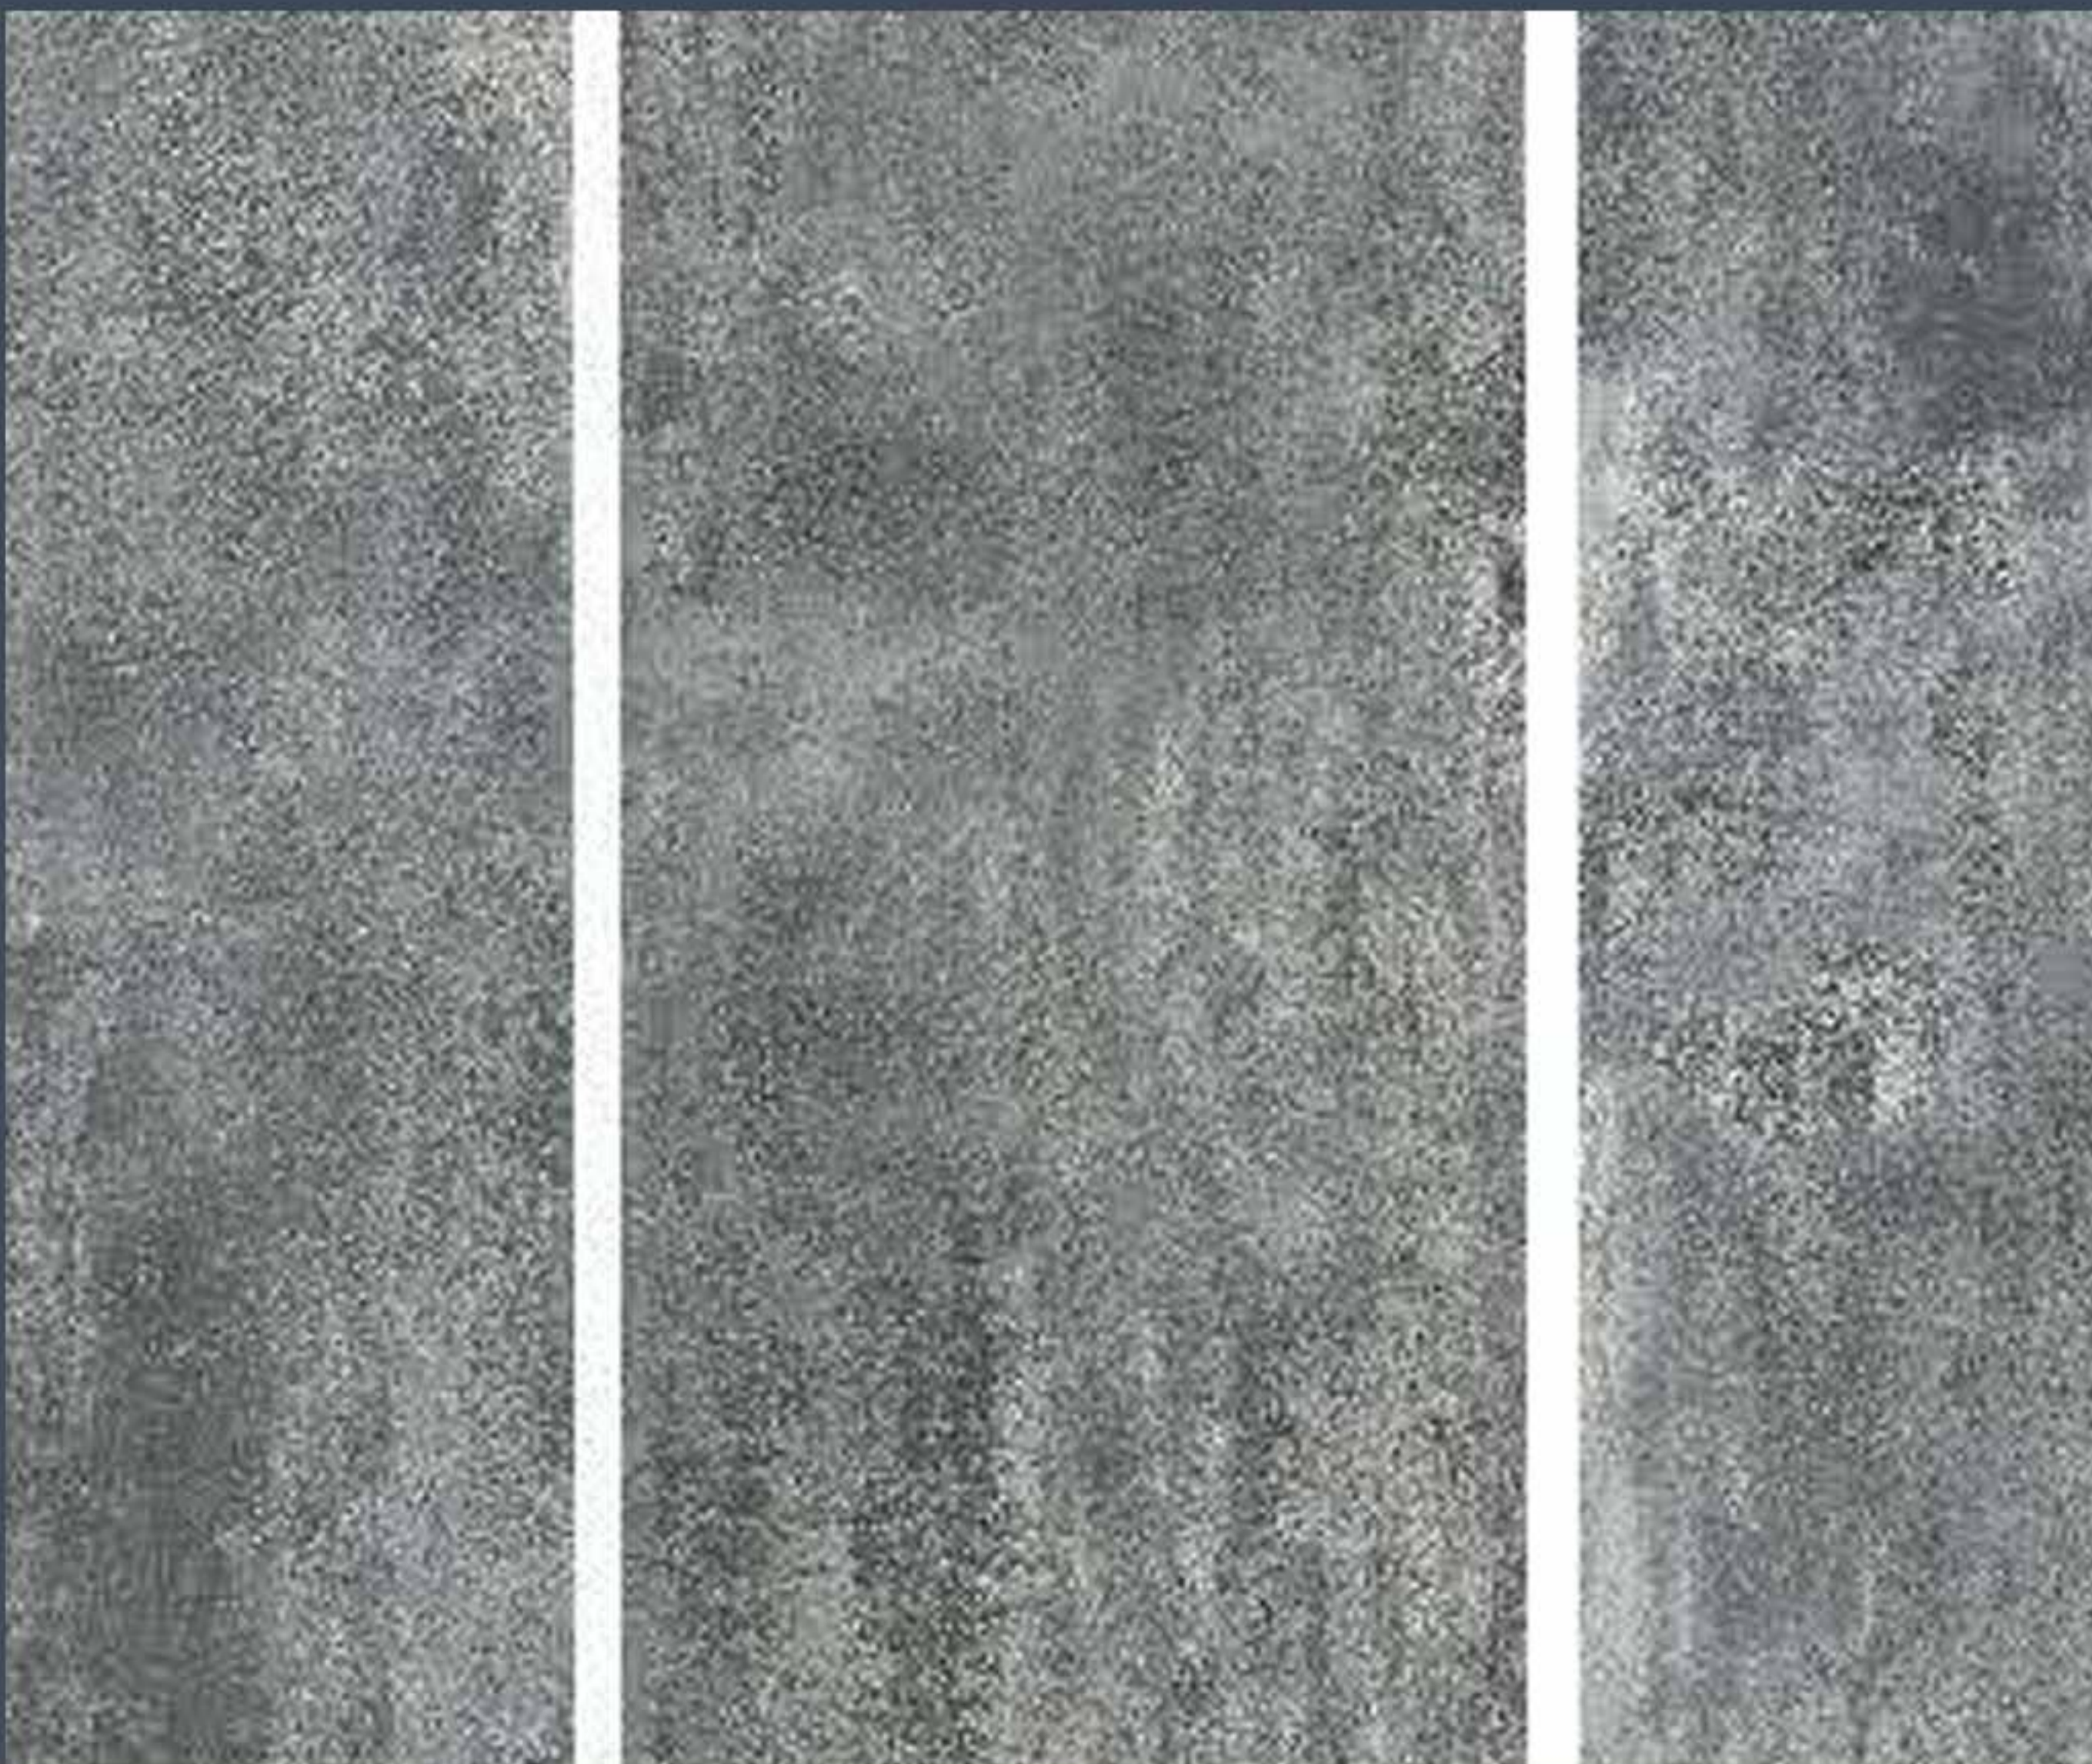

سيراميك تصميم الفارسي ٦٠×١٢٠