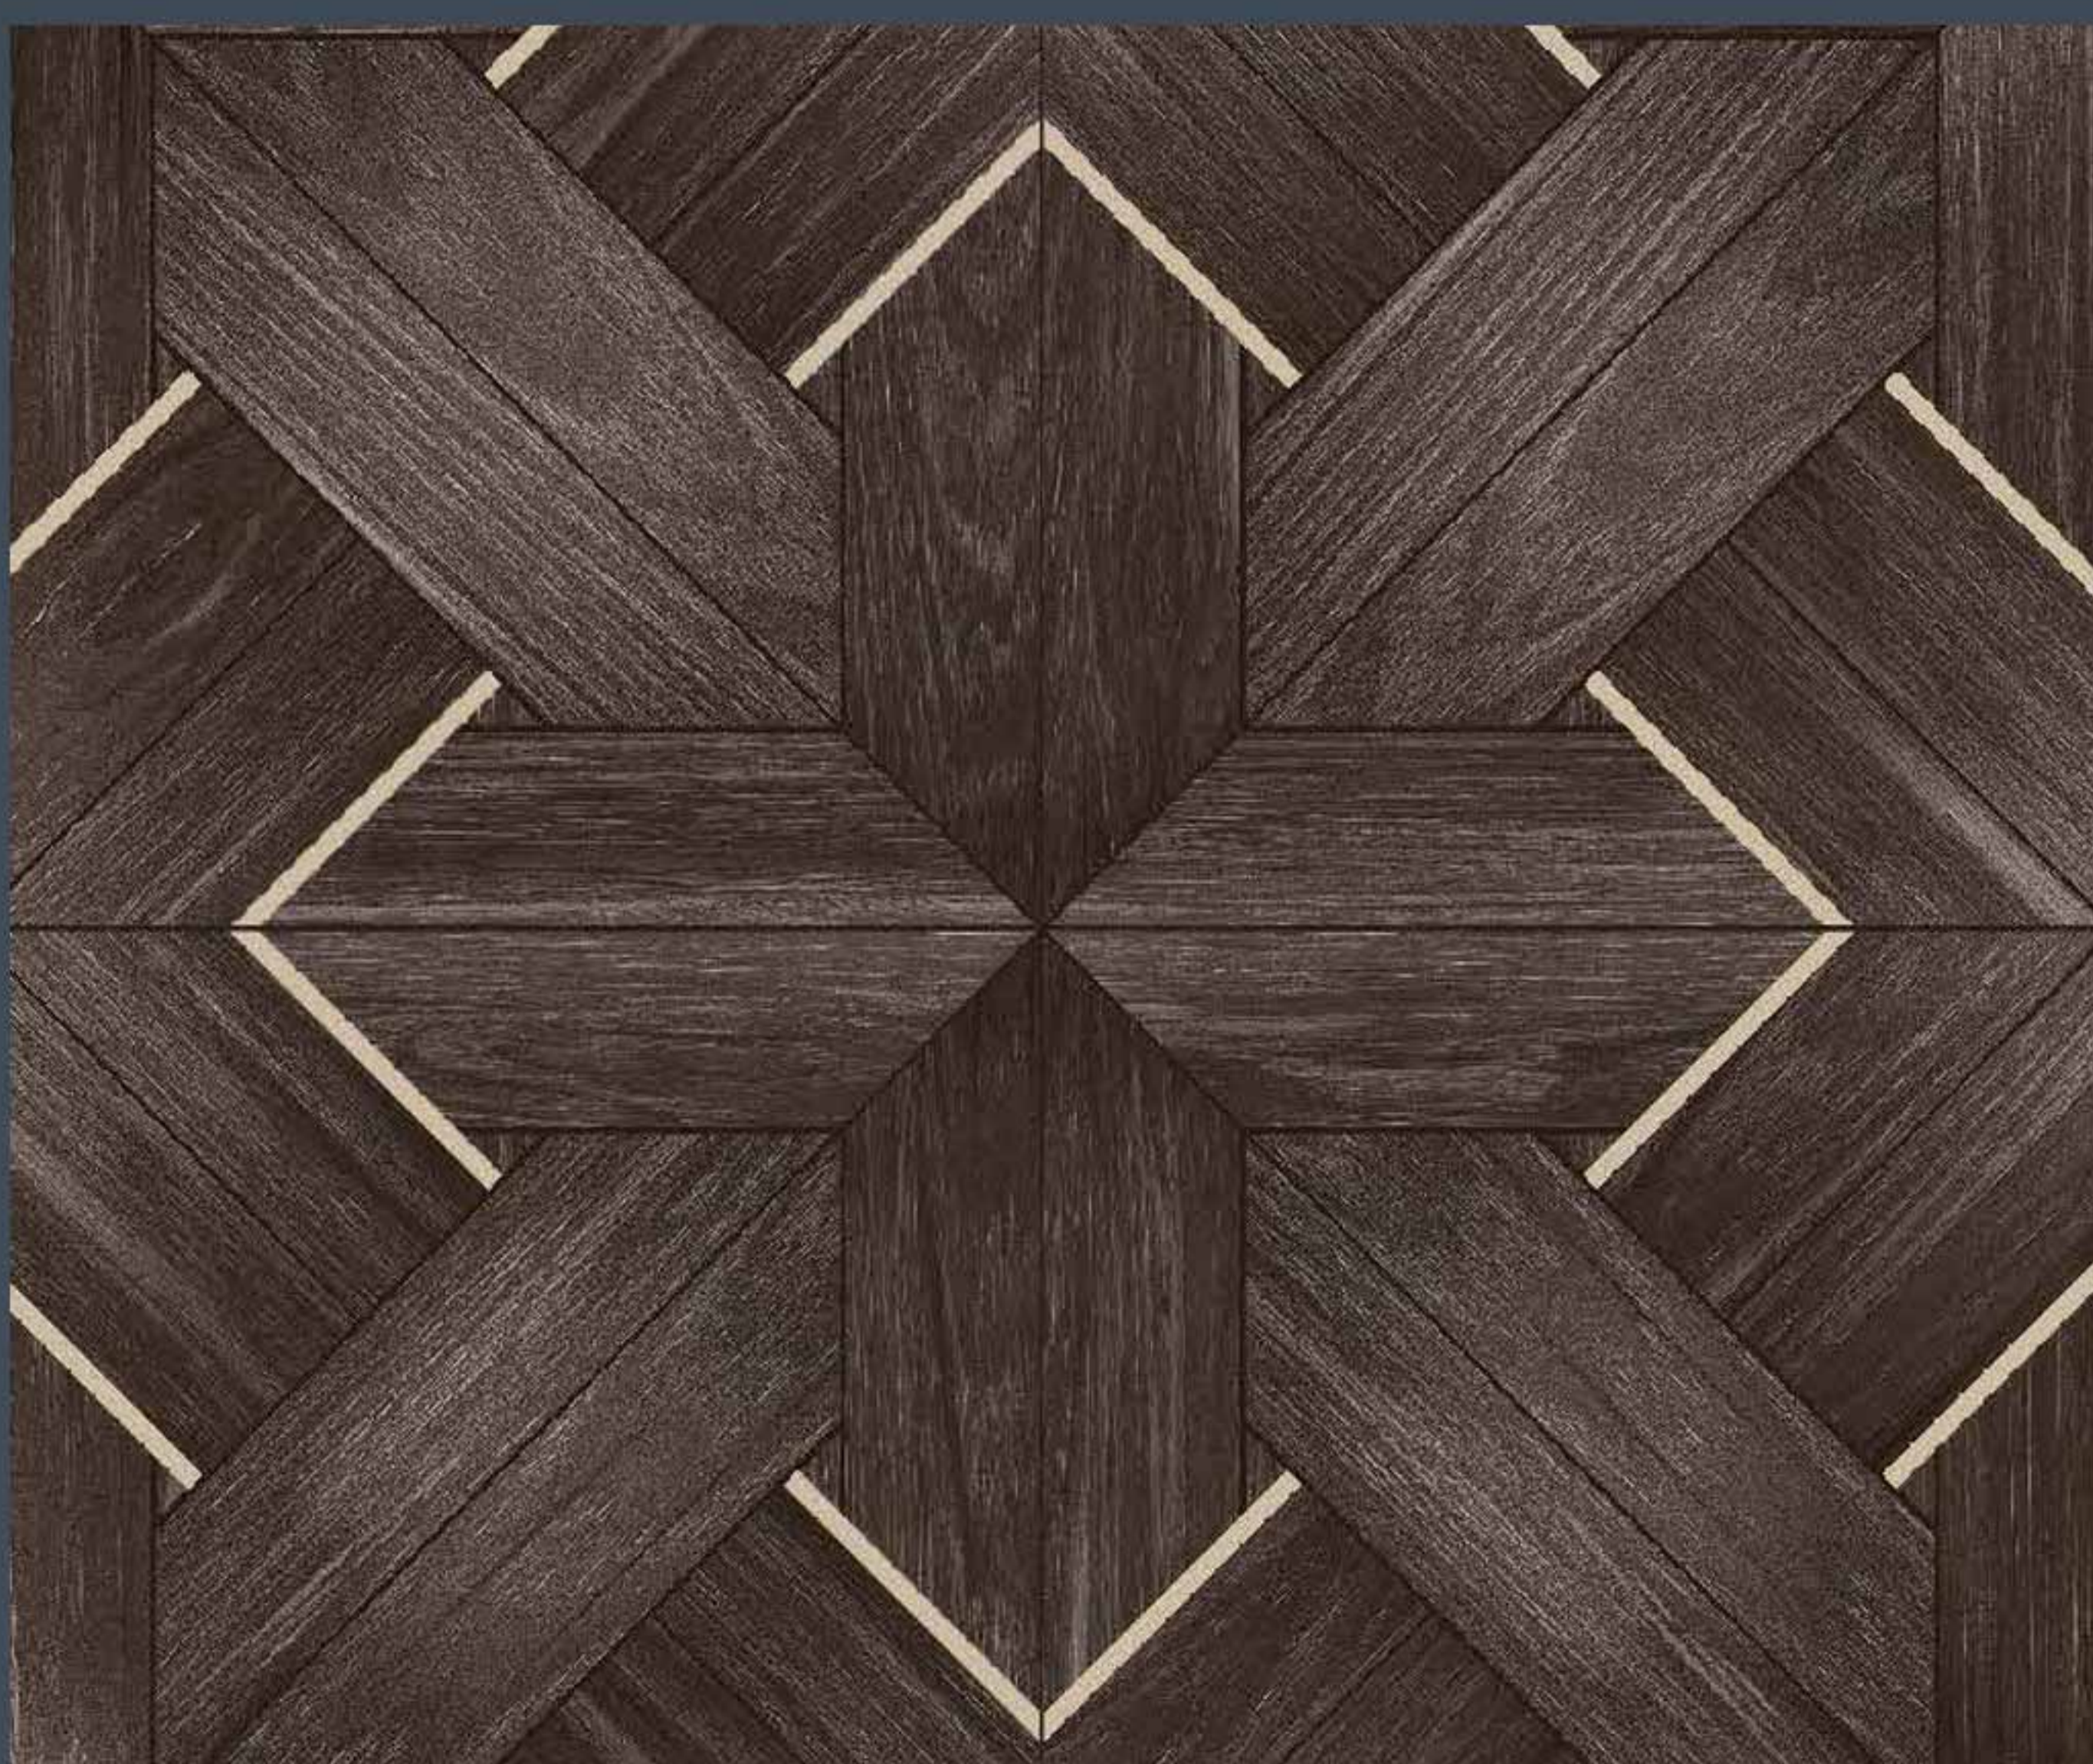

## سيراميك تصميم الصحراء لون رمادي غير لامع ٦٠x٦٠ سنتيمتر

سيراميك تصميم ماهون لون  
بني غير لامع ٦٠x٦٠ سنتيمتر

سيراميك تصميم أبونوس لون  
بني غير لامع ٦٠x٦٠ سنتيمتر