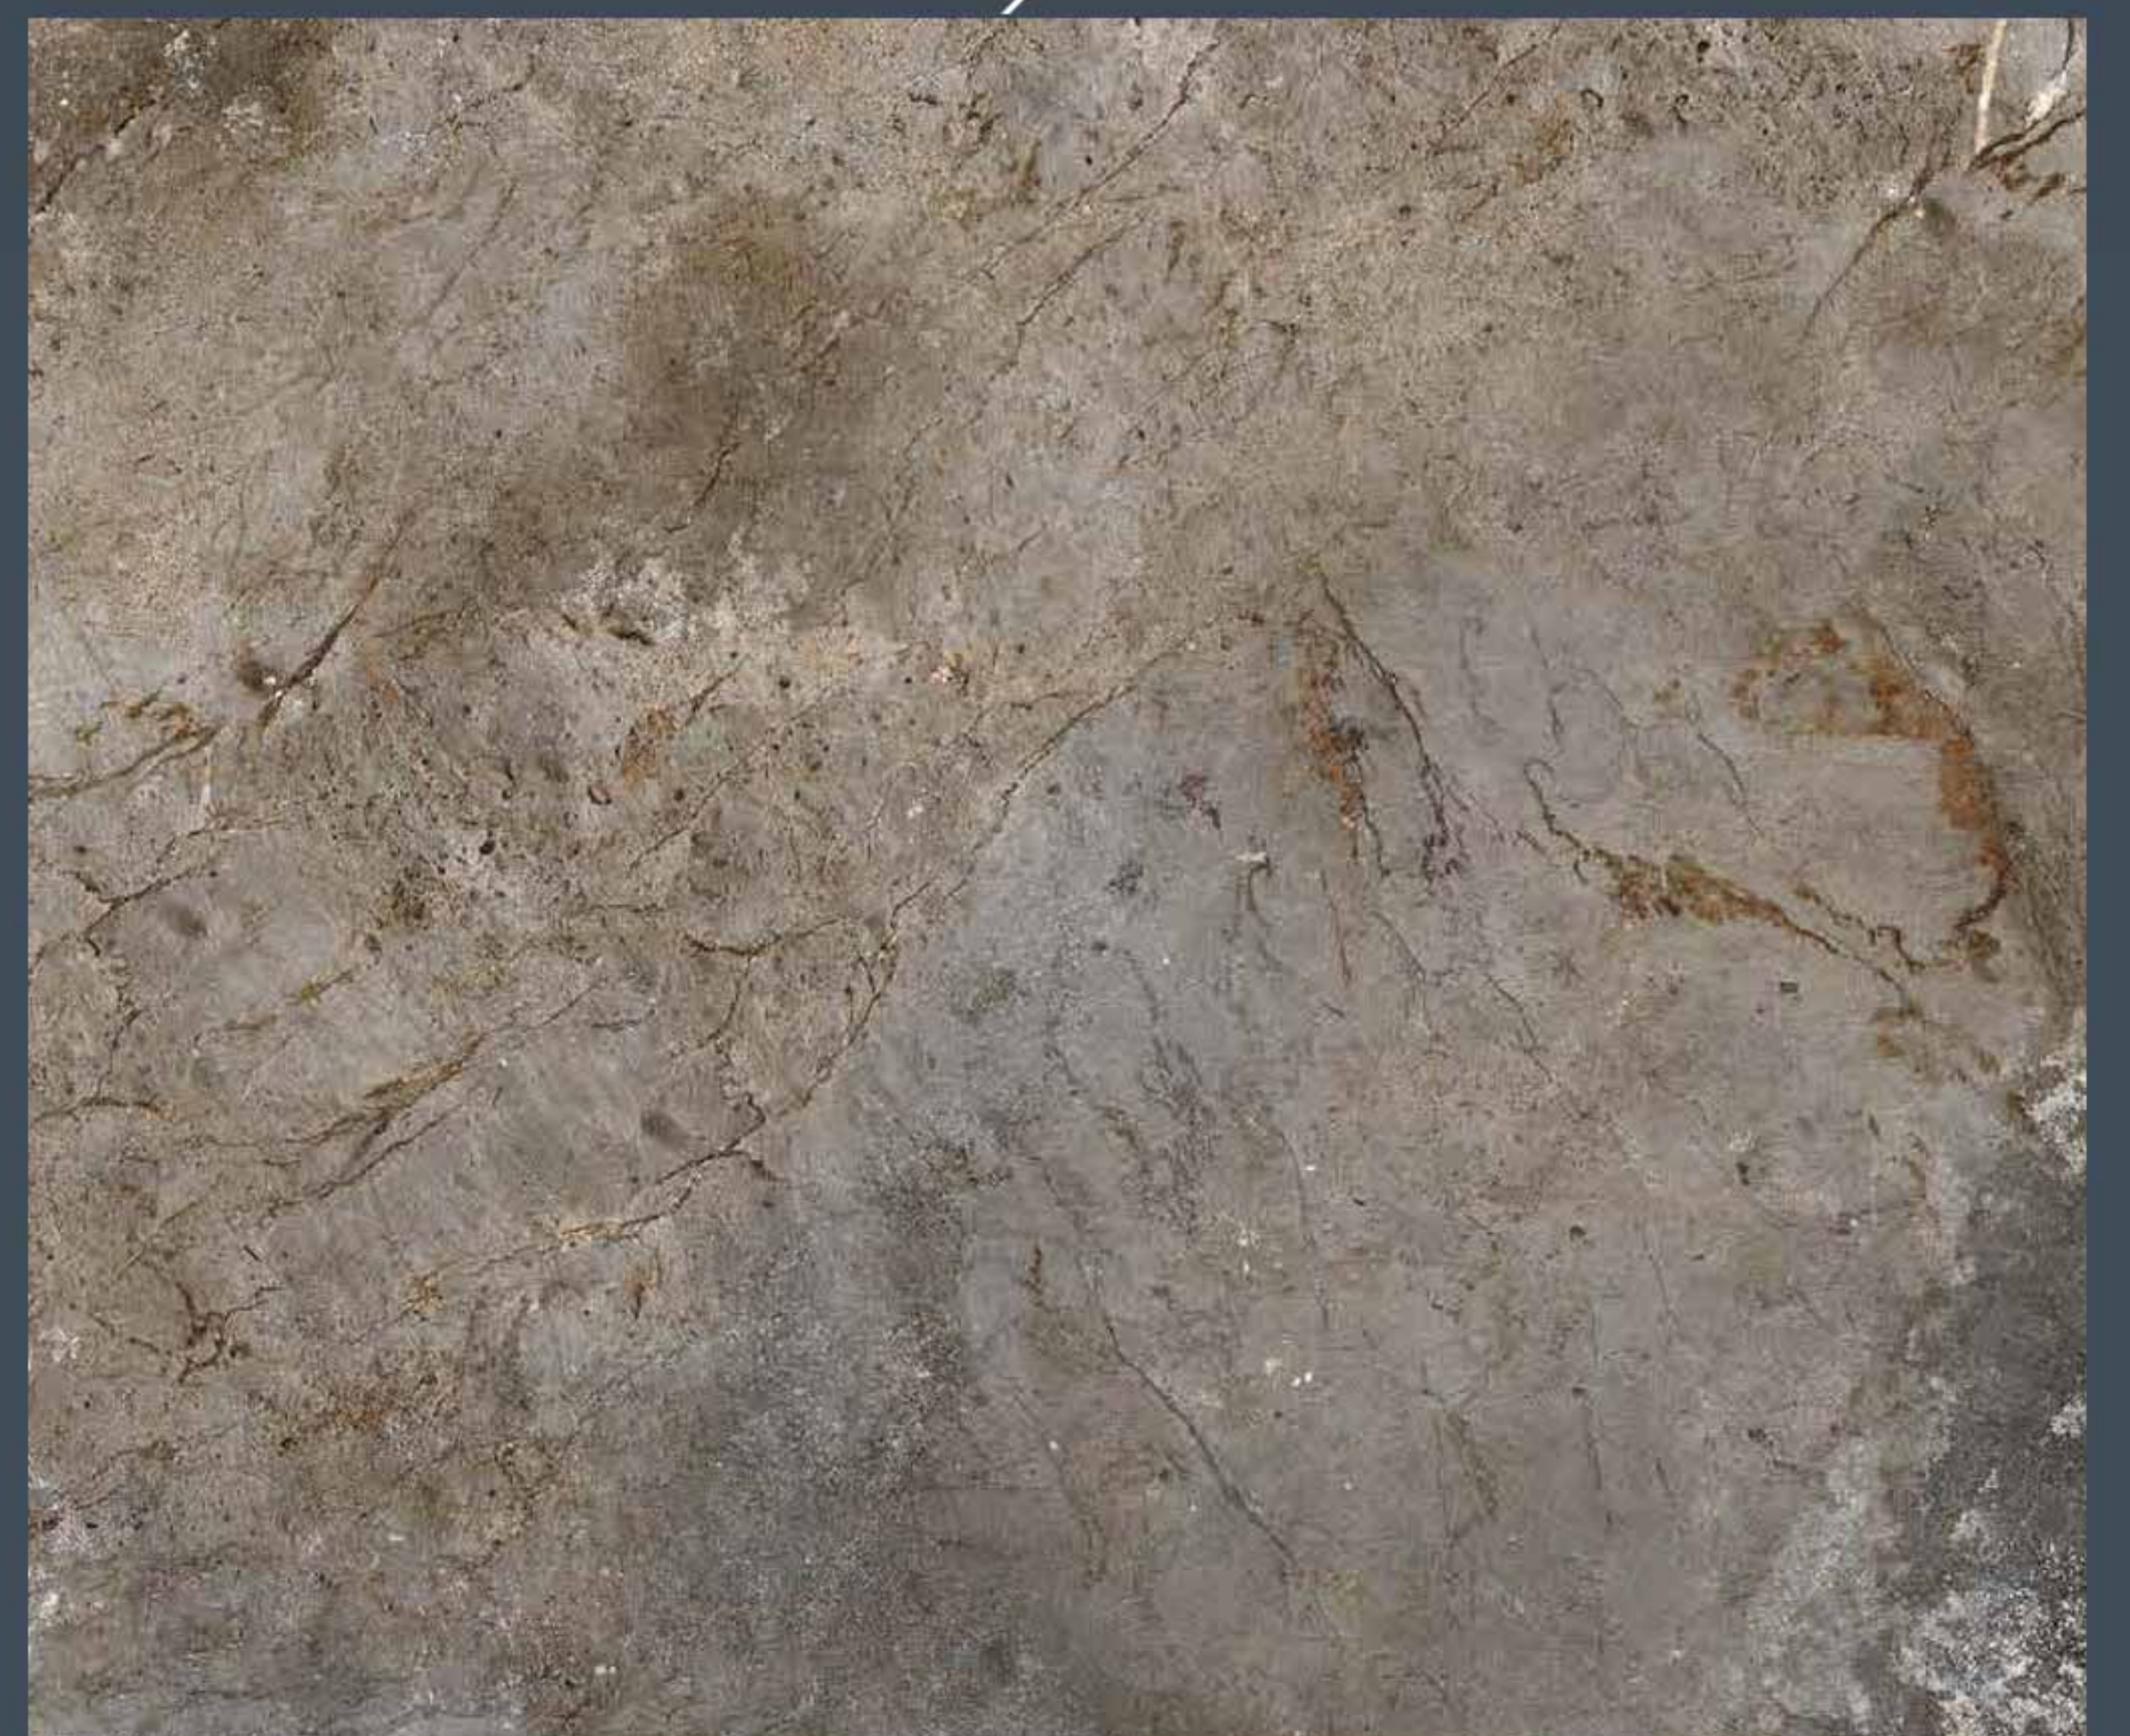

سيراميك تصميم المجرة ريفي غير لامع ٦٠x٦٠ سنتيمتر