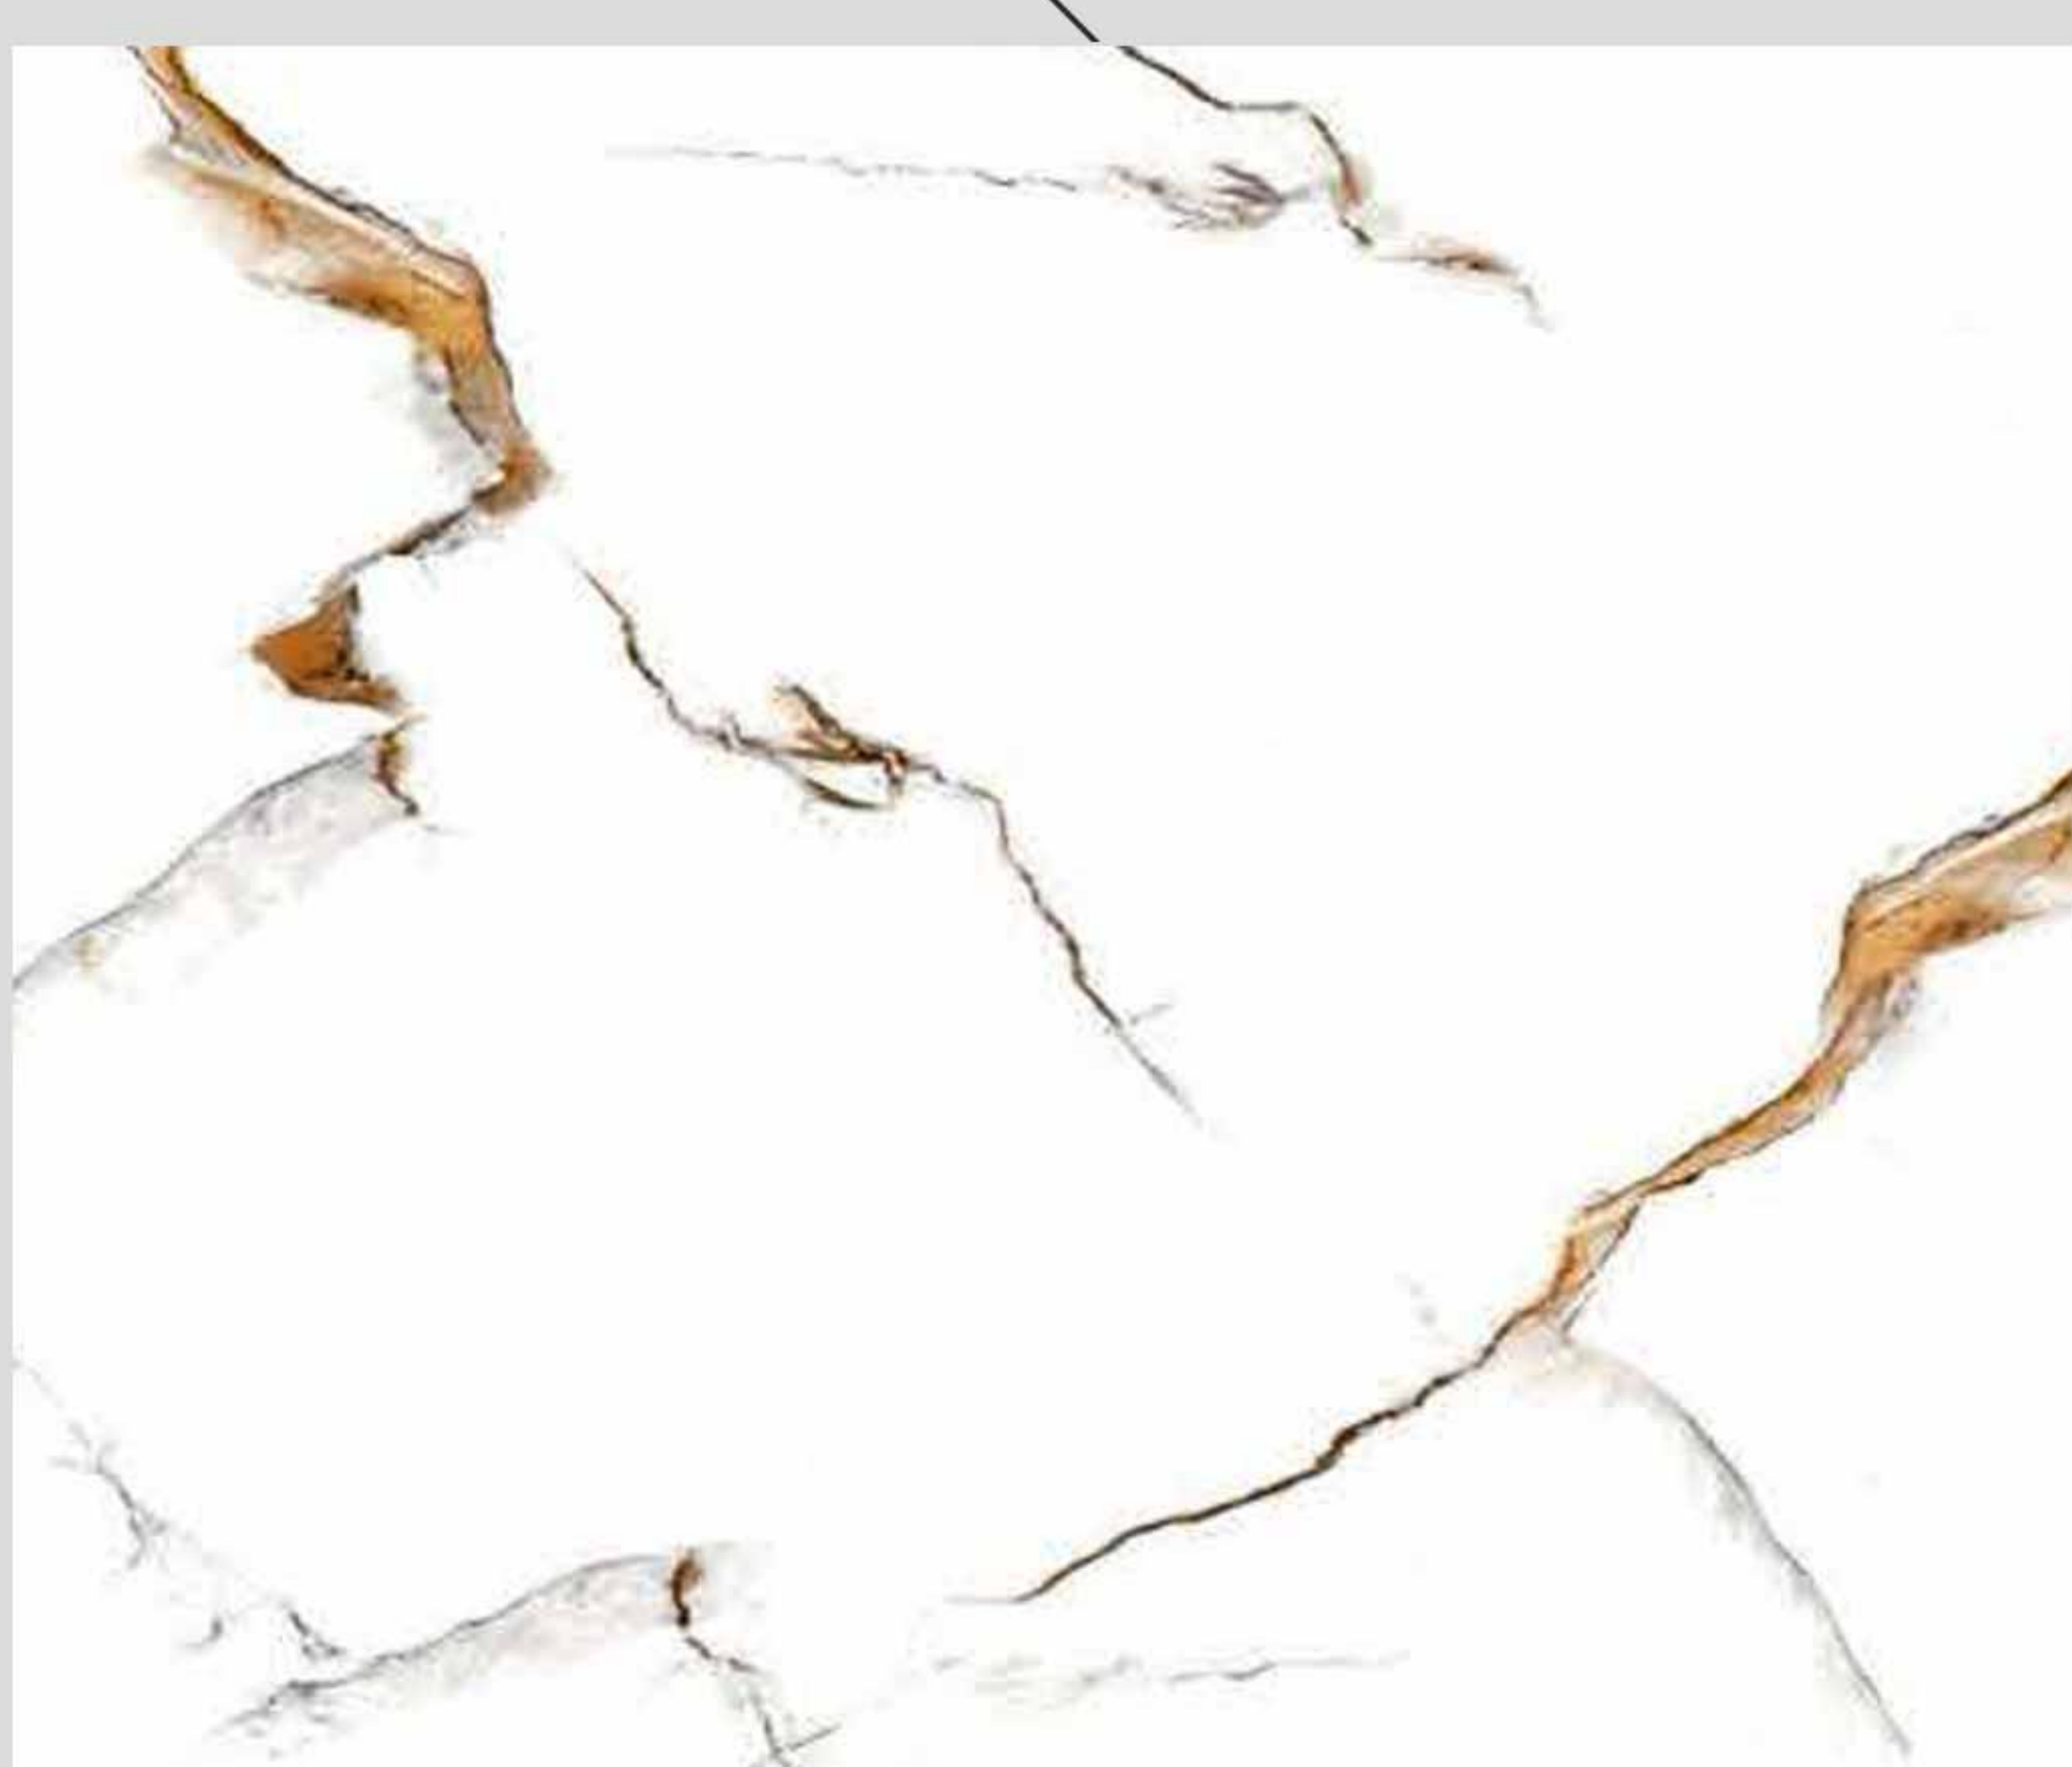

## تيرا بلوس ٦٠ \* ٦٠

- النوع: ١
- اللون: أبيض
- القالب: بسيط
- الطبقة الزجاجية: لامع

سترين ٦٠ \* ٦٠

- النوع: ١
- اللون: أبيض
- القالب: بسيط
- الطبقة الزجاجية: لامع

من أنواع أخرى من السيراميك البورسلين ٦٠x٦٠ نذكر مايلي: