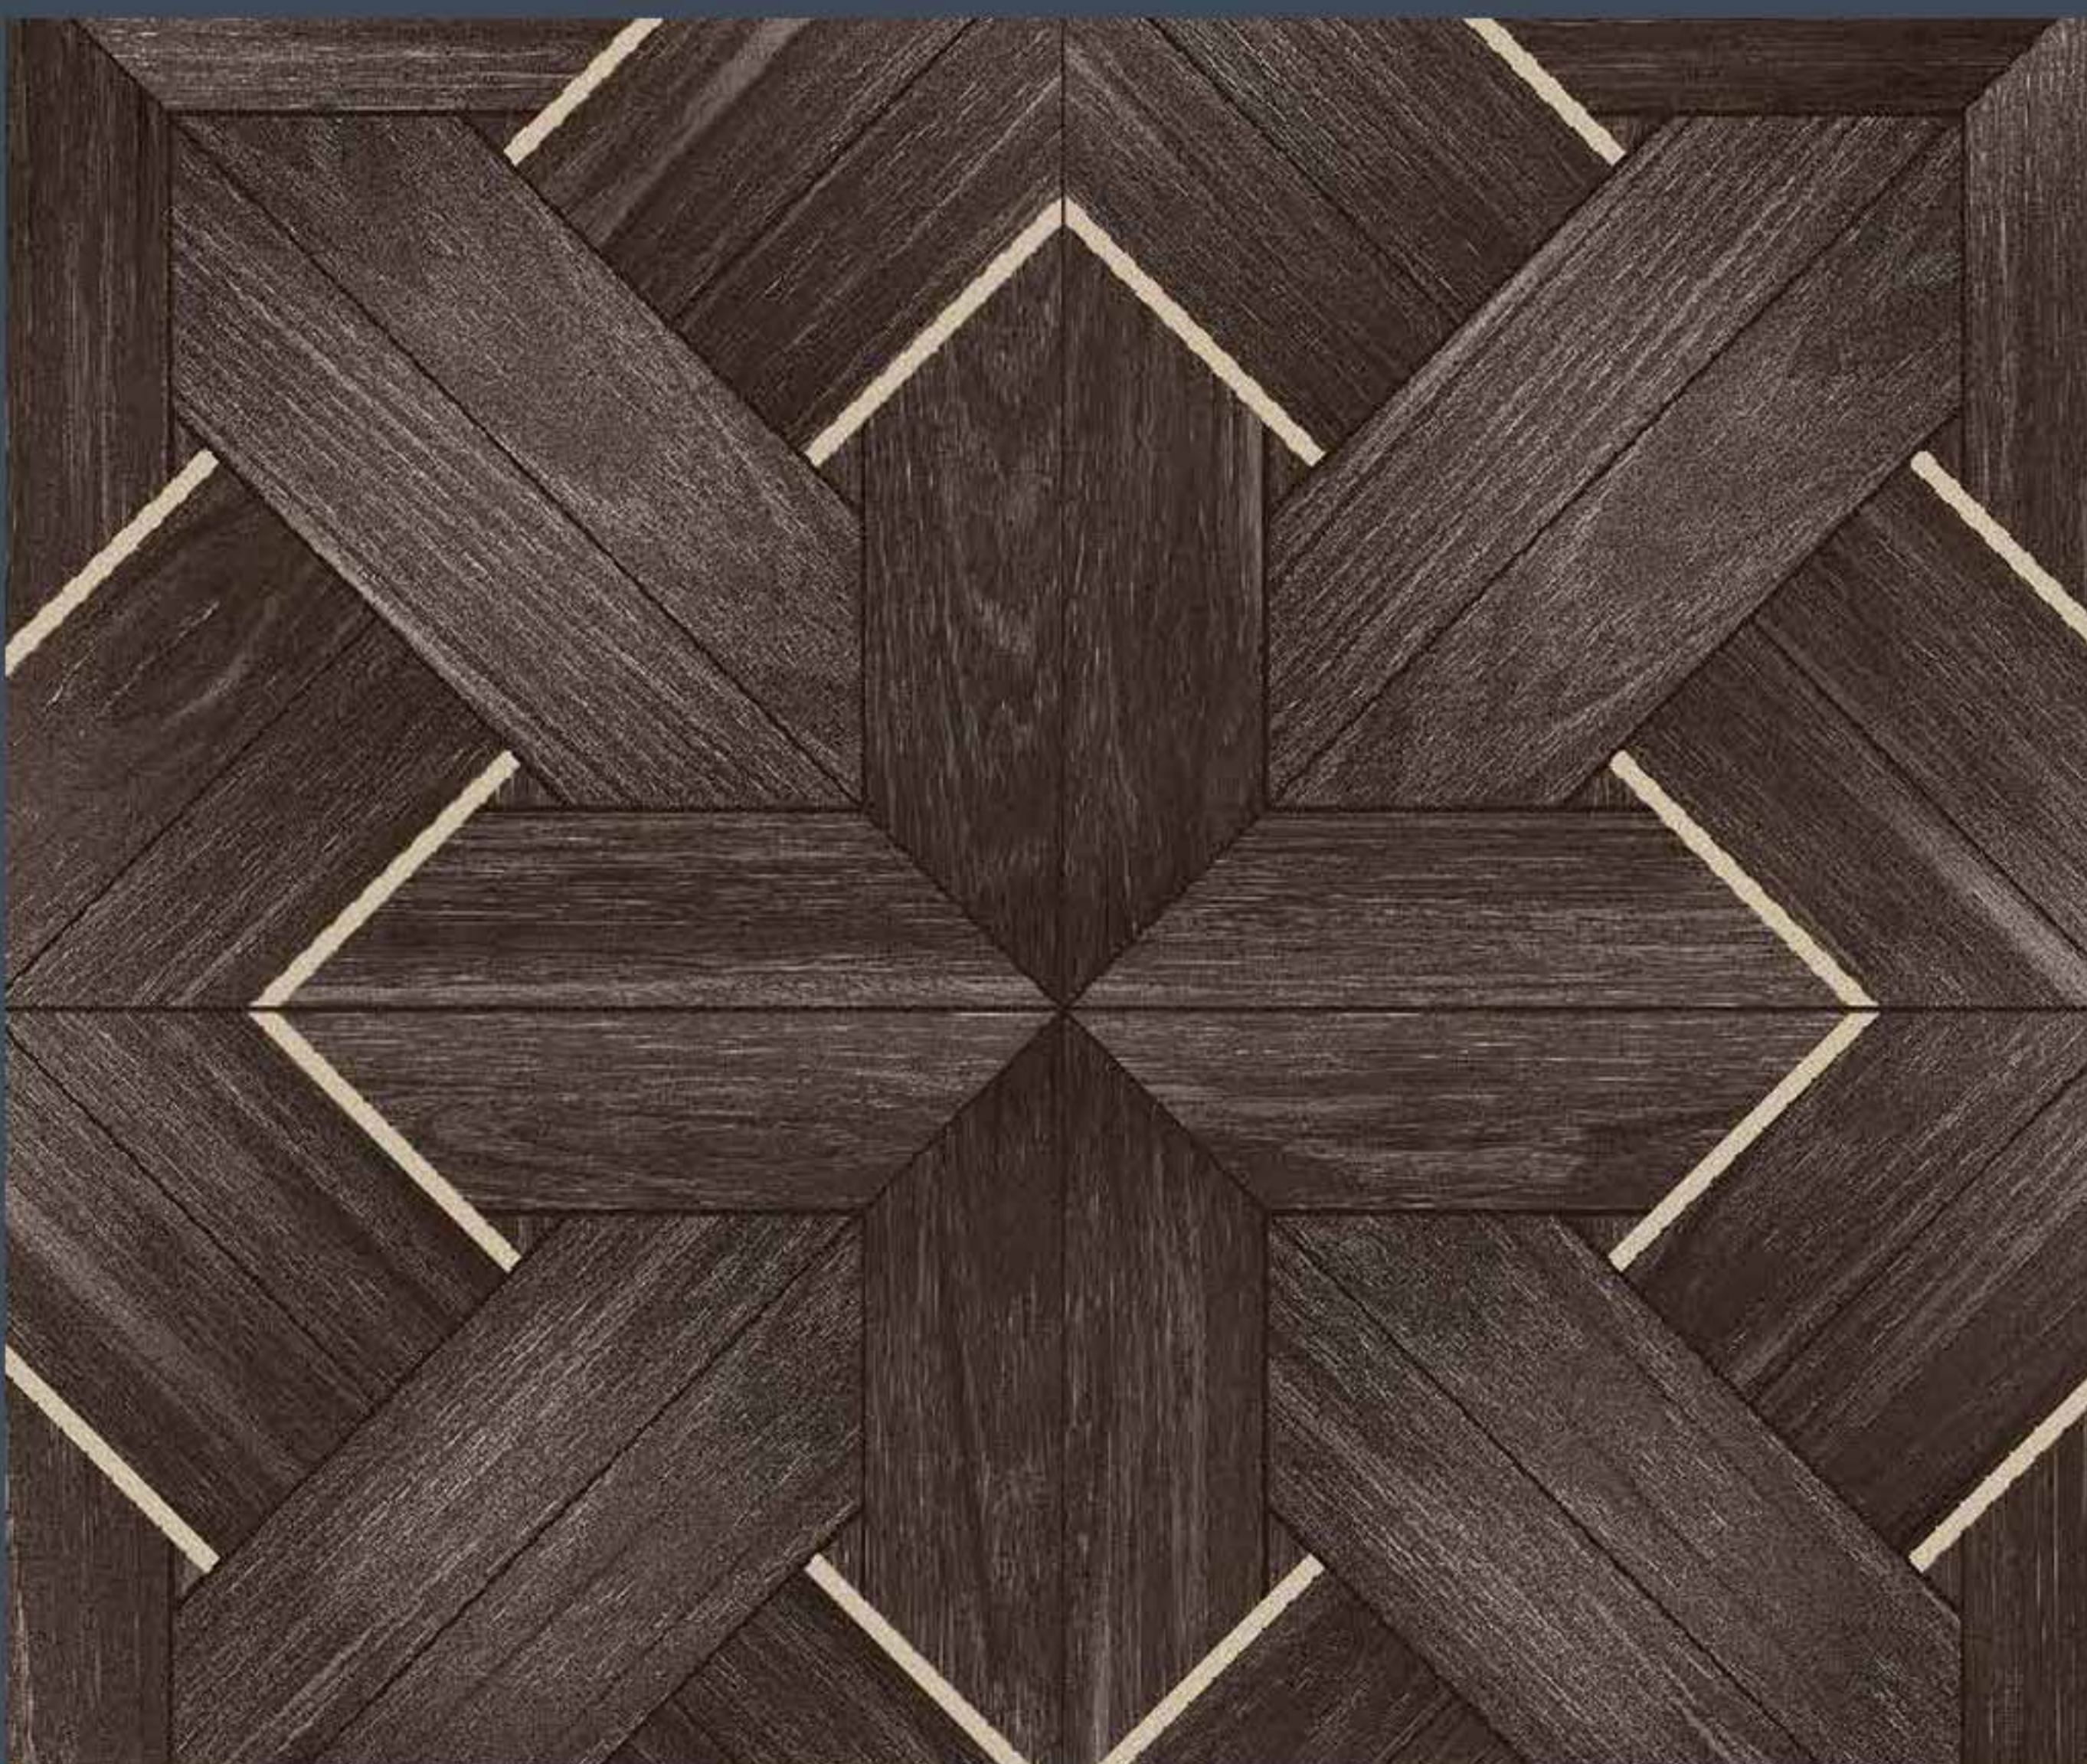

سيراميك تصميم أبنوس لون
بني غير لامع ٦٠x٦٠