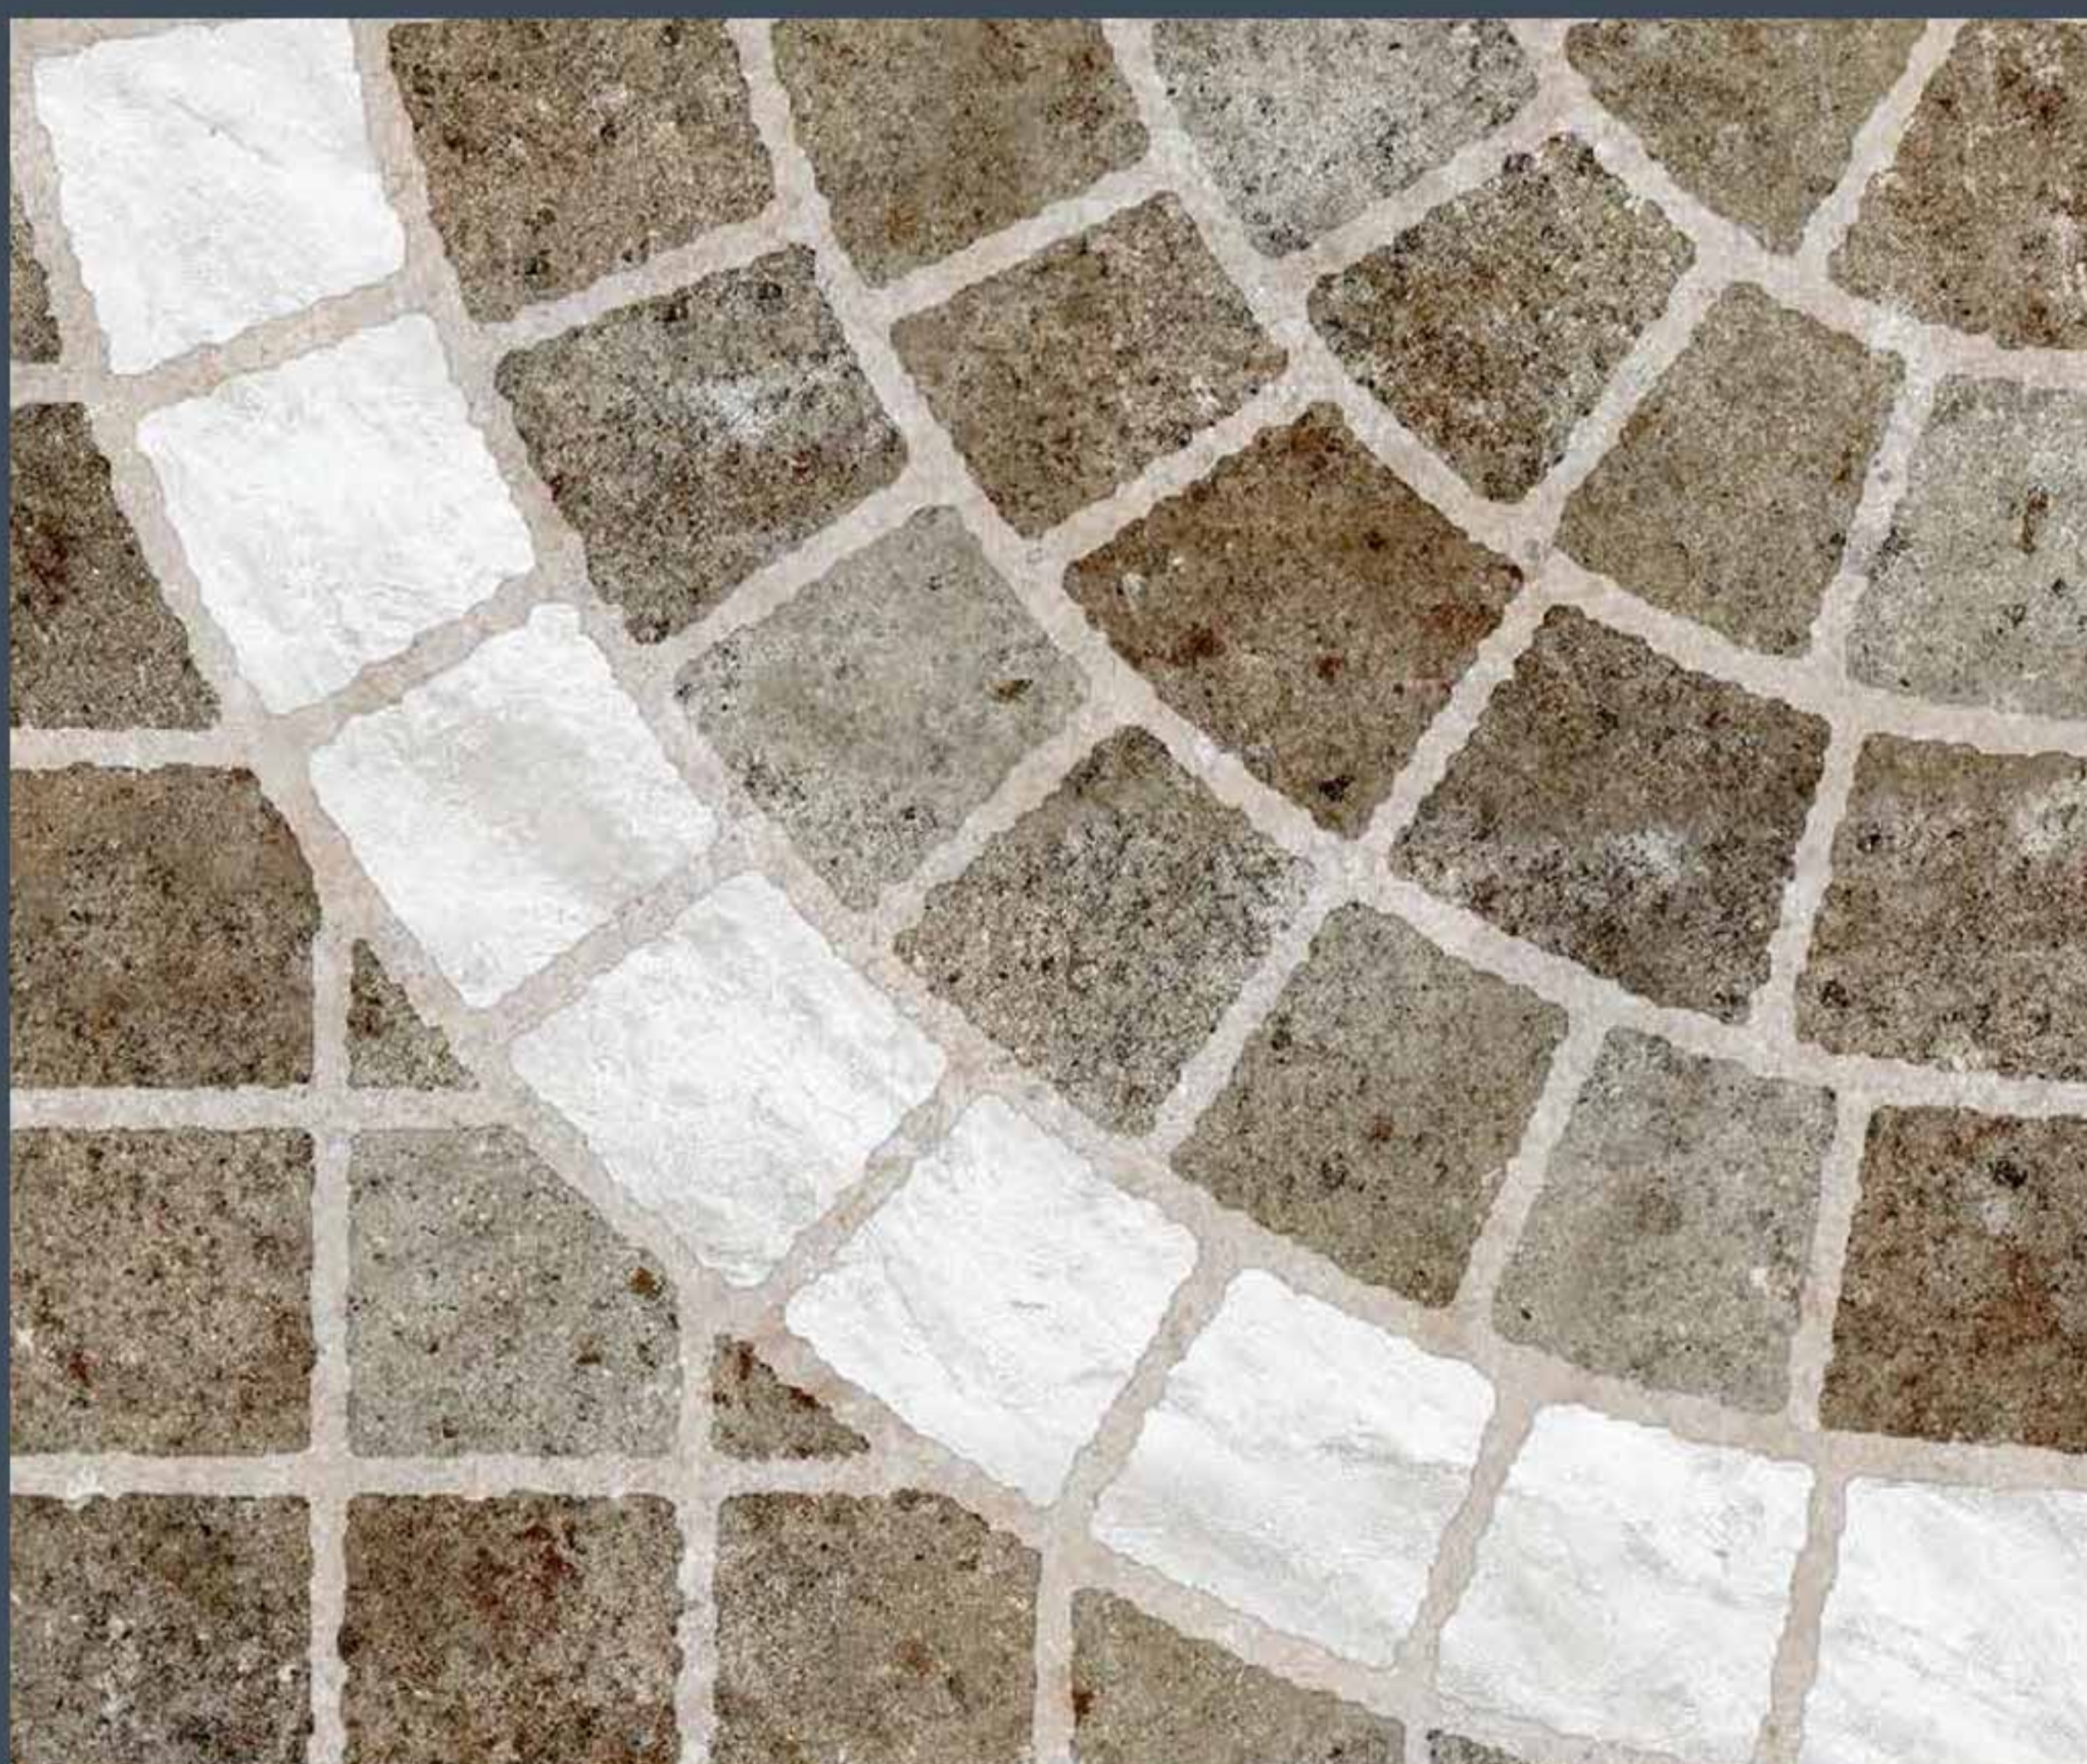

سيراميك تصميم ريفي فيتوالسكر
لون بني ٦٠x٦٠ سنتيمتر