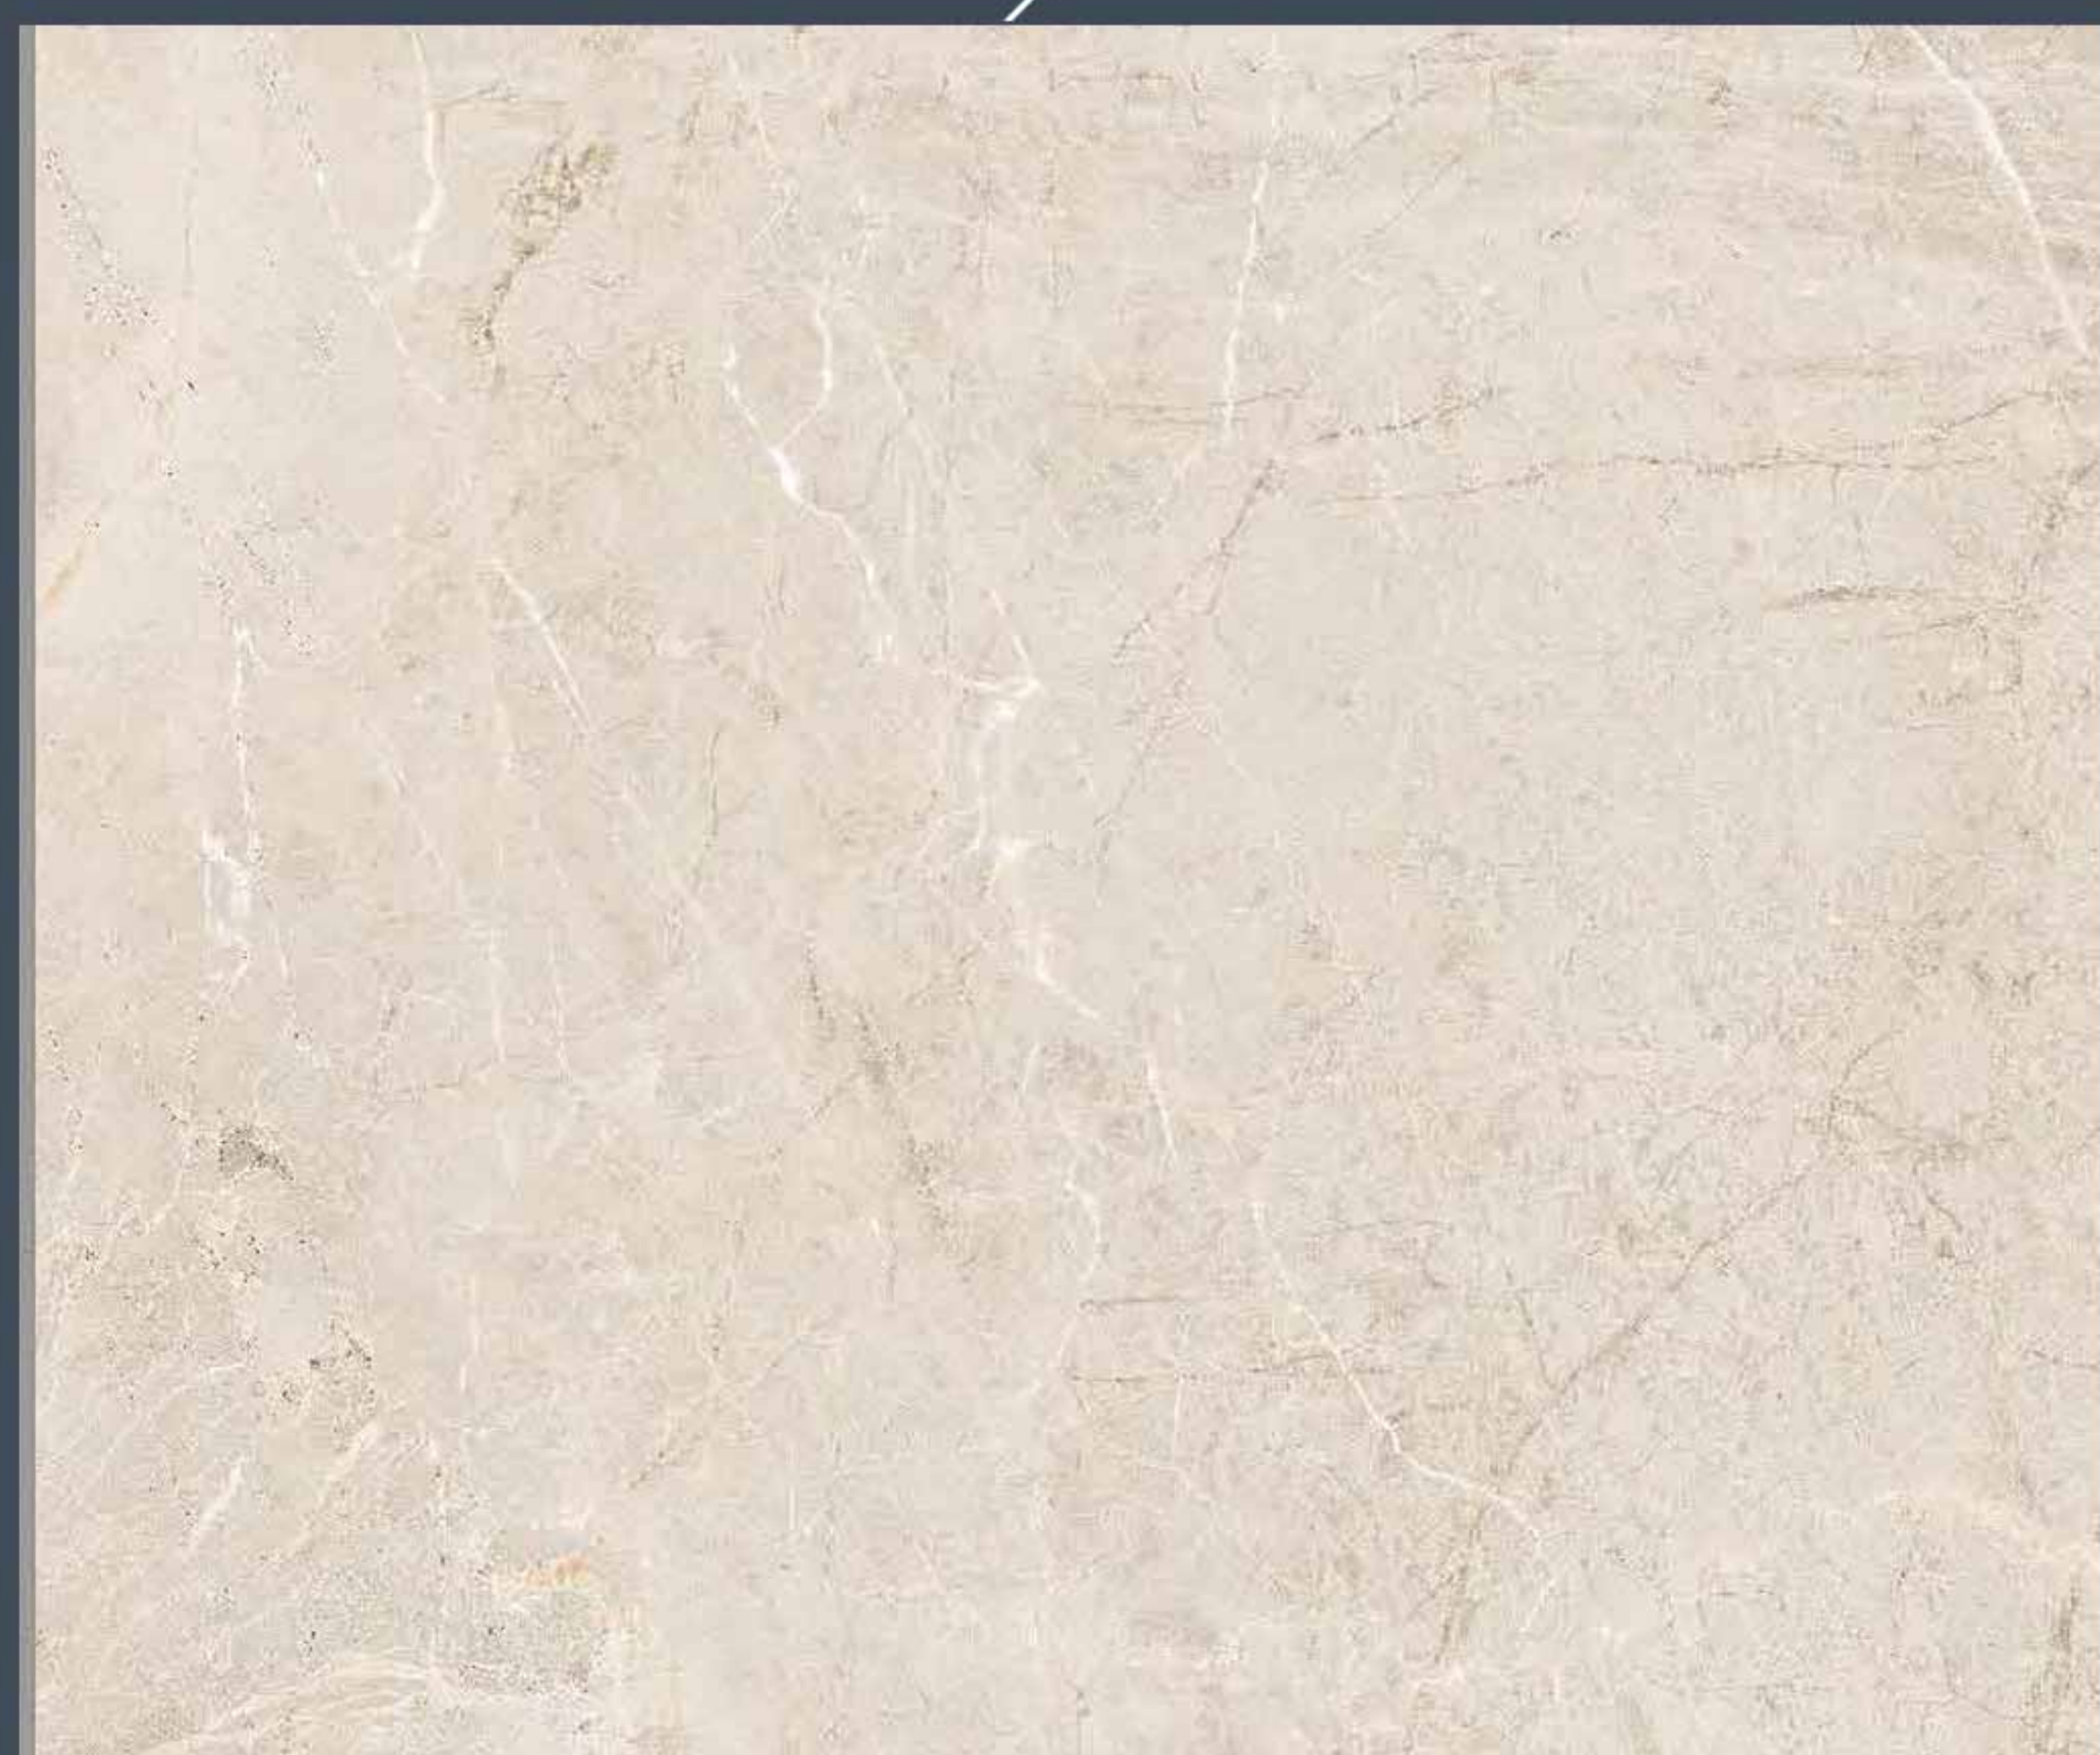

سيراميك تصميم الصحراء لون
كريمي غير لامع ٦٠x٦٠