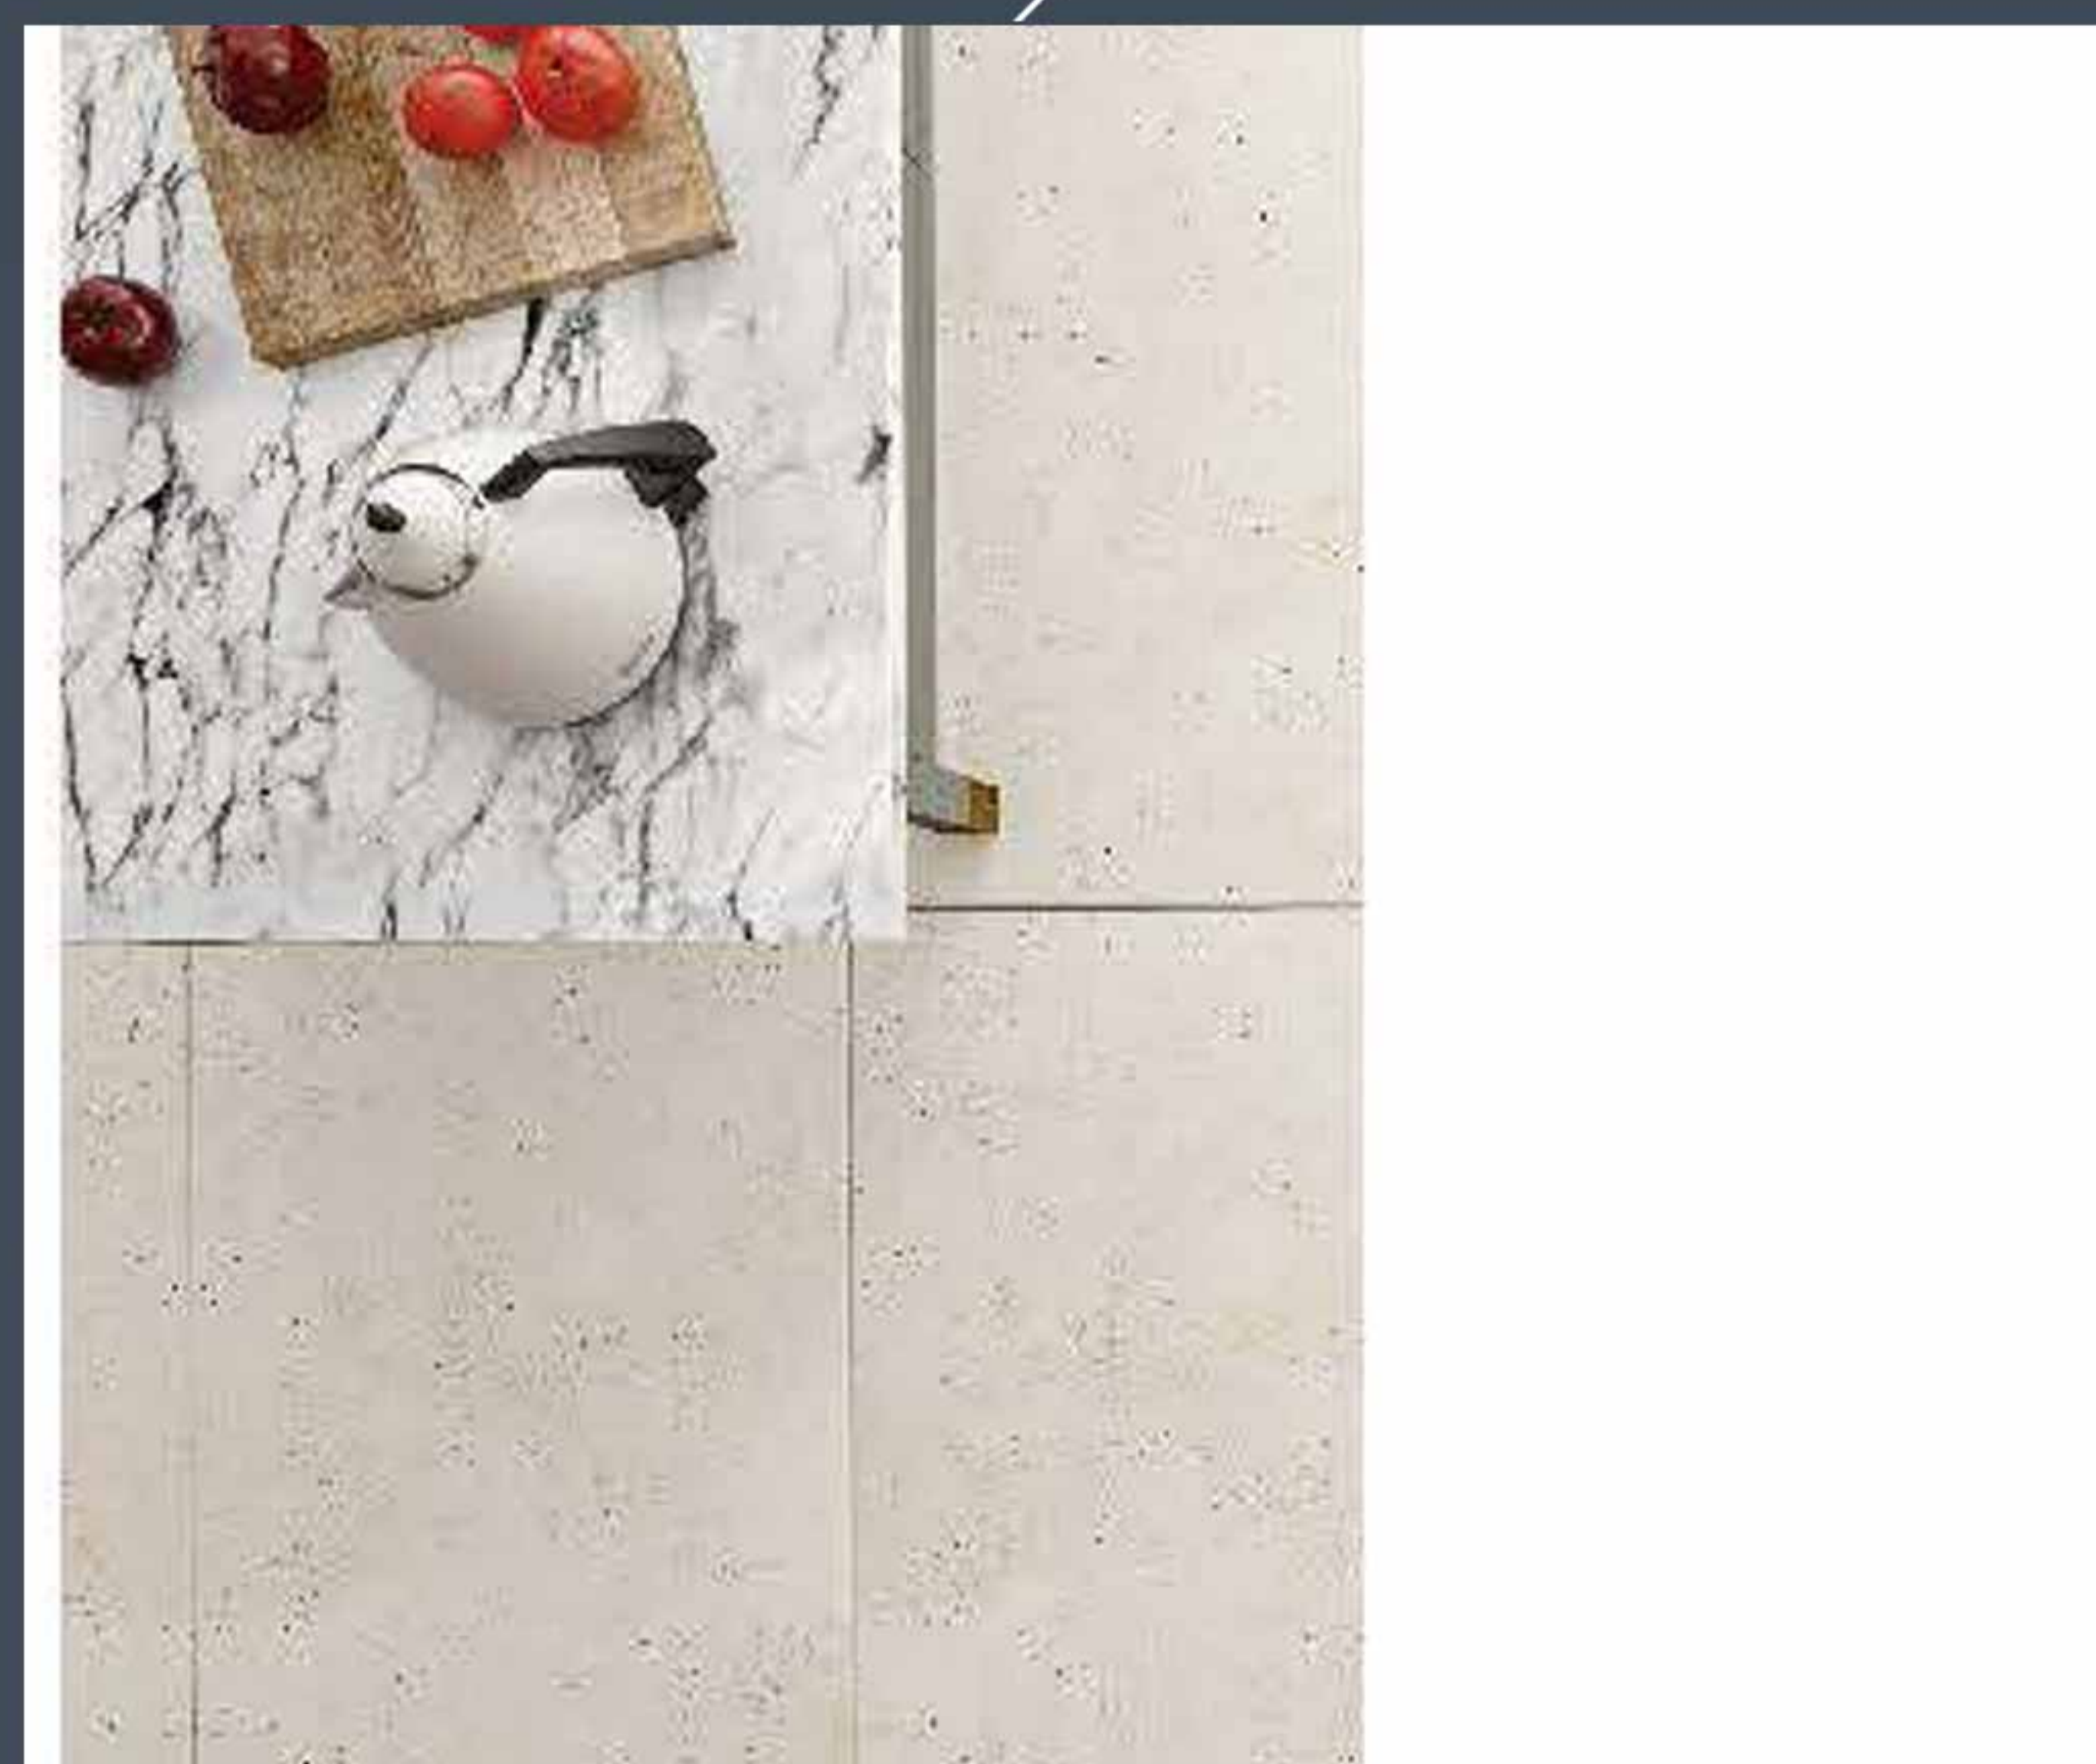

سيراميك تصميم الفسيفساء ١٢٠×٦٠