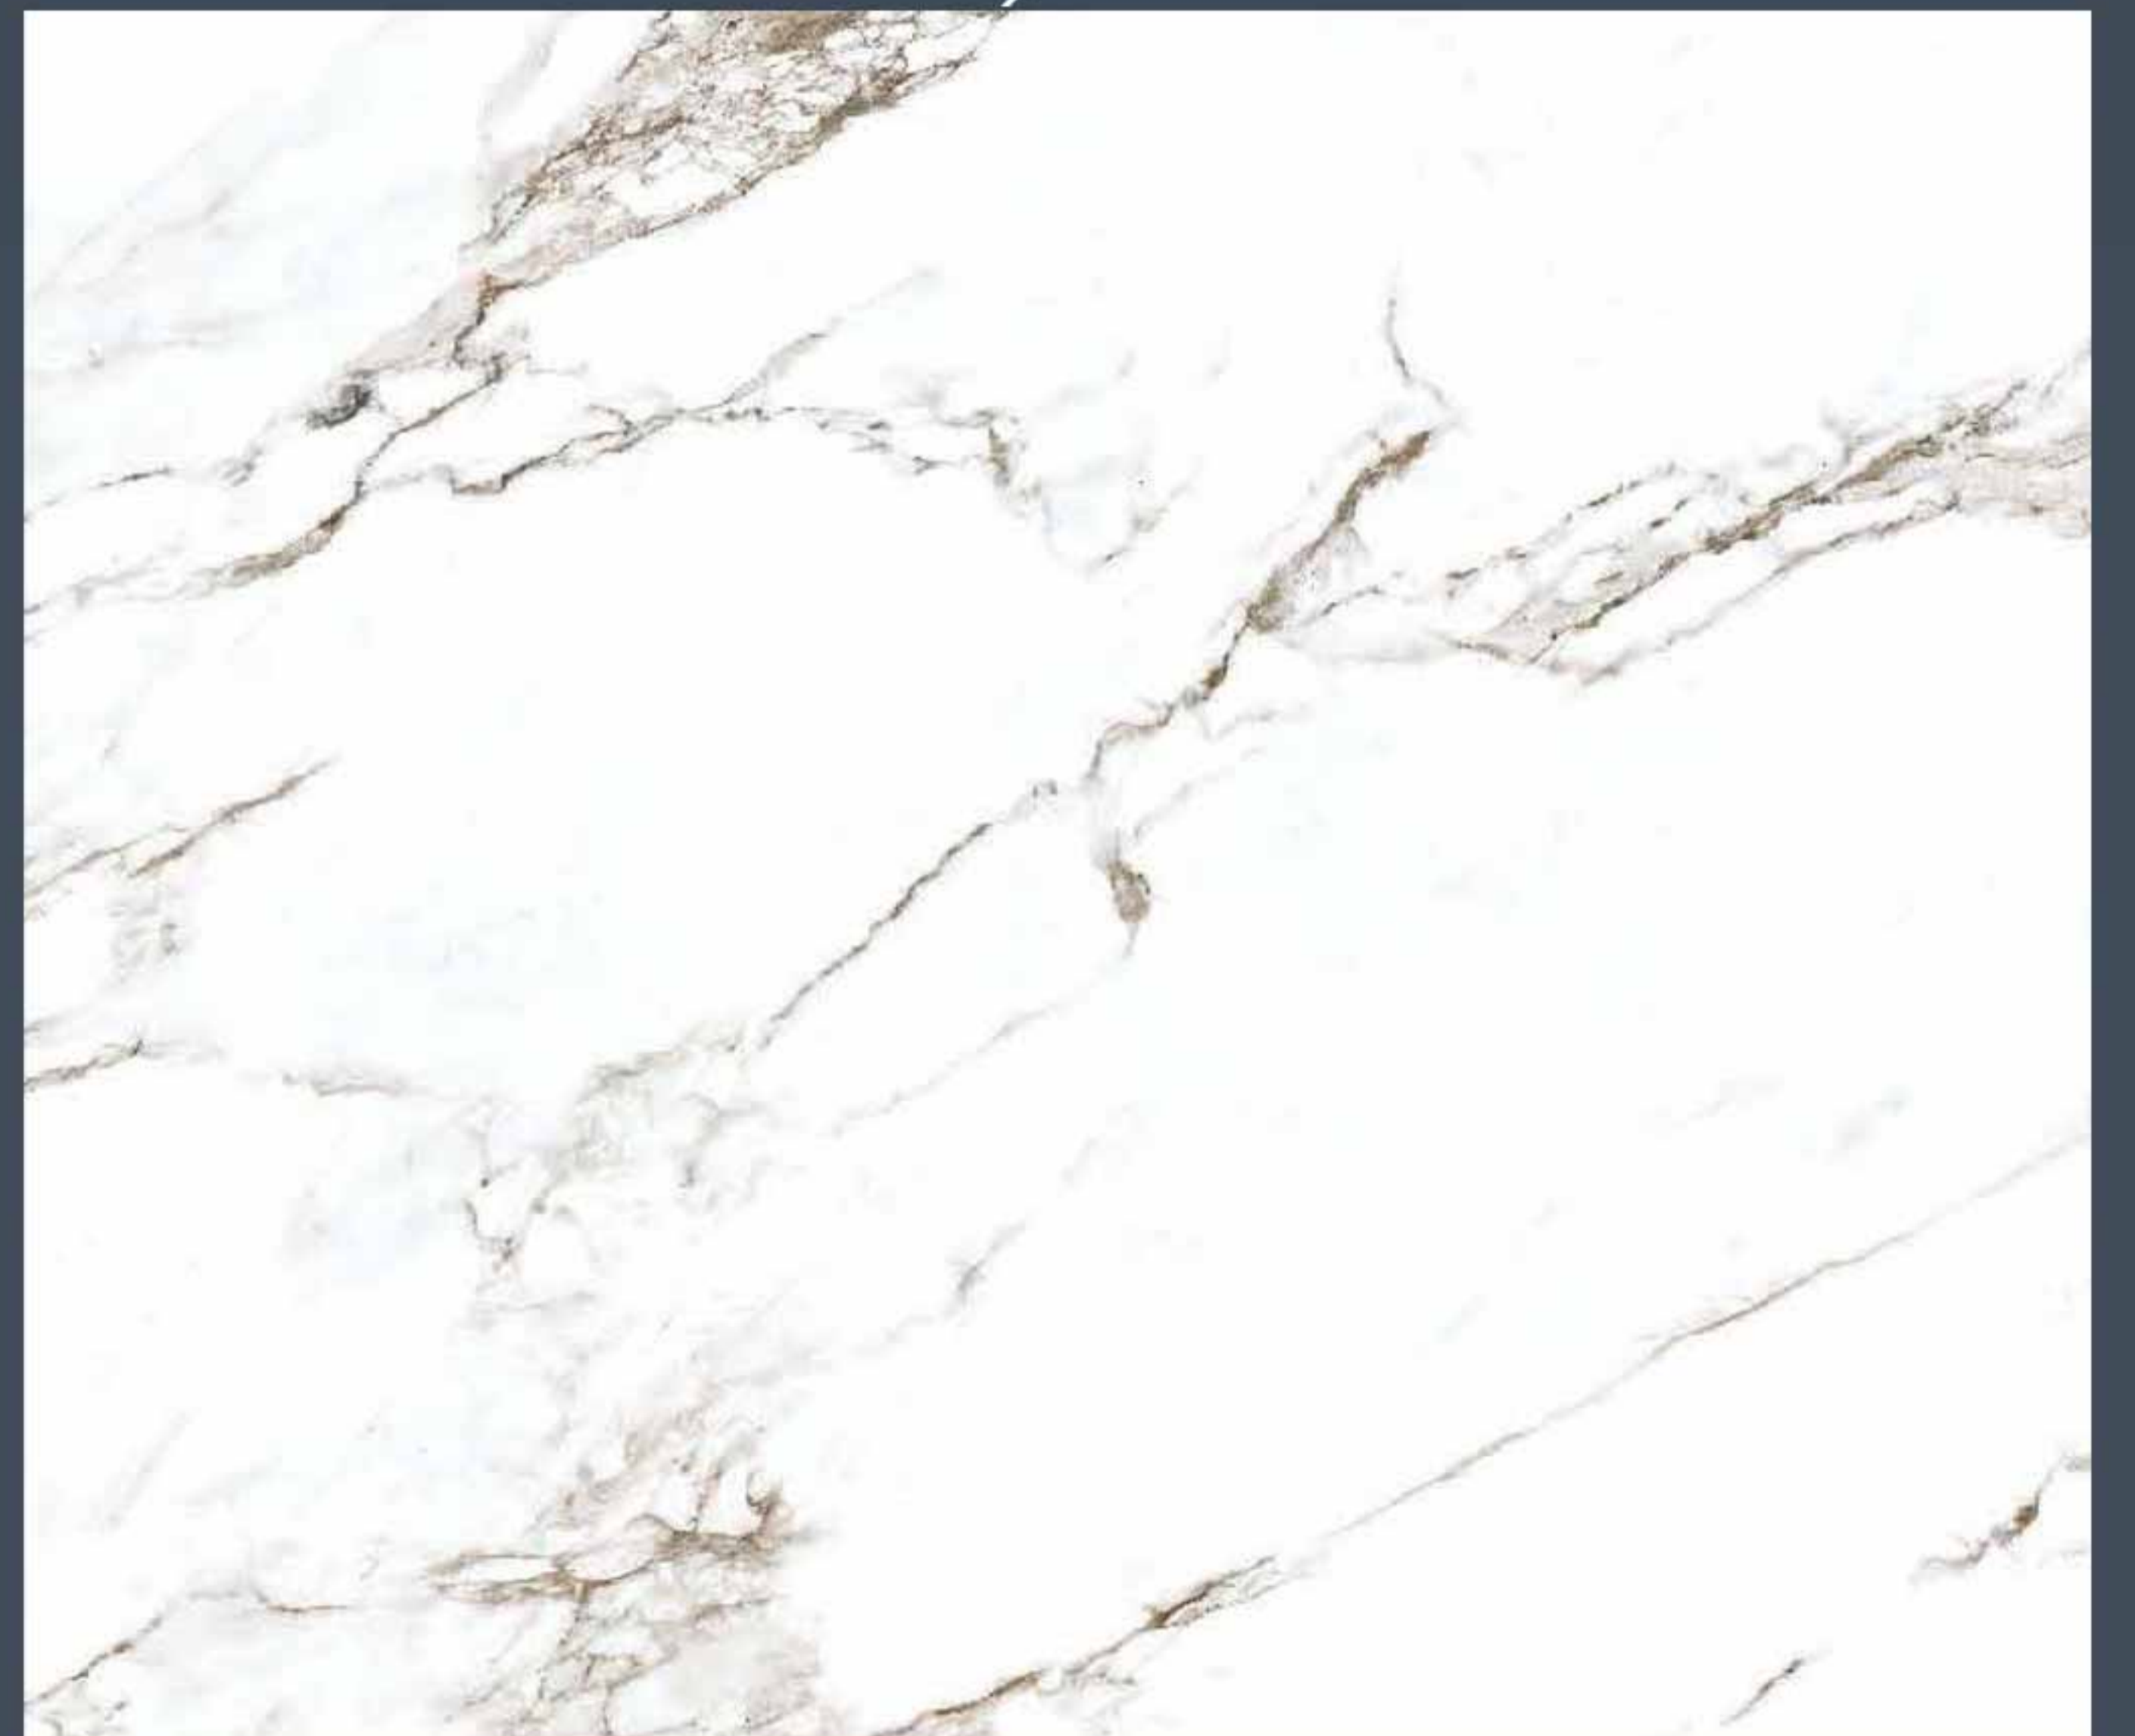

سيراميك تصميم روزالين الحريري غير لامع ٦٠x٦٠ سنتيمتر