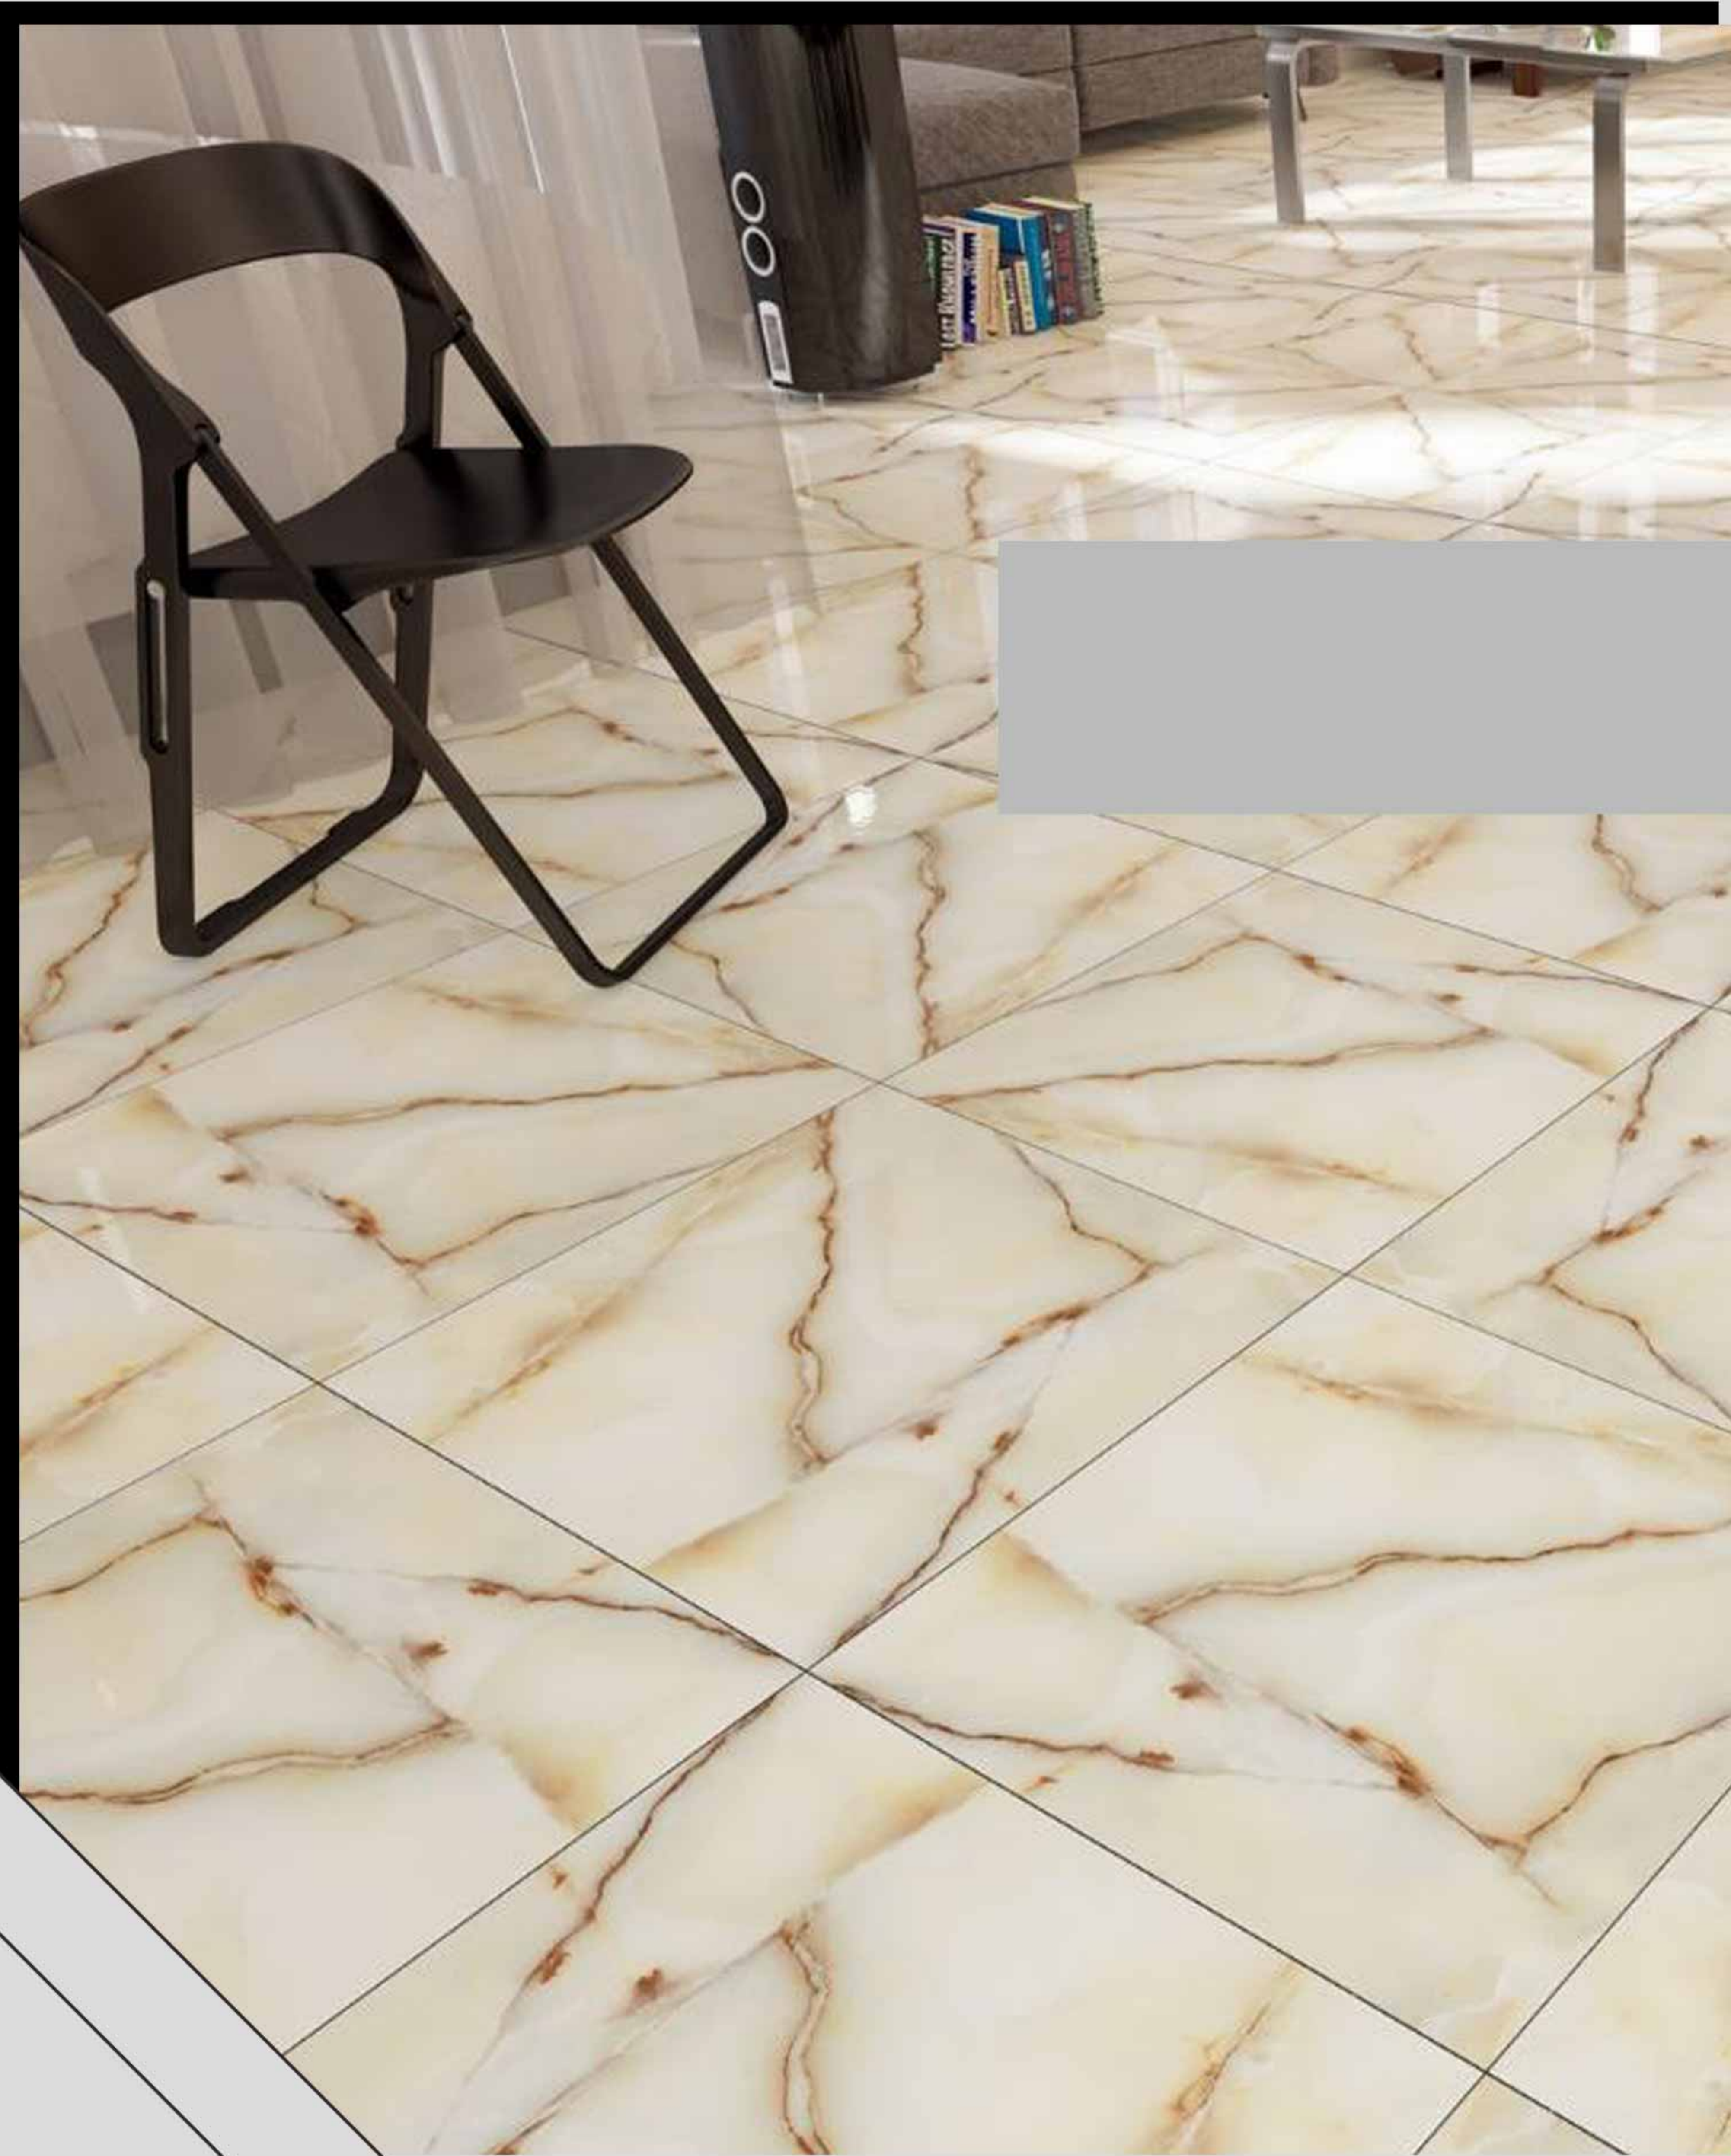

## رخام مرمر أبيض

- النوع: ٦
- اللون: أبيض
- القالب: مسطح
- الطبقة الزجاجية: غير لامع

سيراميك البورسلين المزجج الغير مصقول ٦٠x٦٠ سنتيمتر

أفاند ٦٠x٦٠

- النوع: ١
- اللون: أبيض
- القالب: بسيط
- الطبقة الزجاجية: لامع