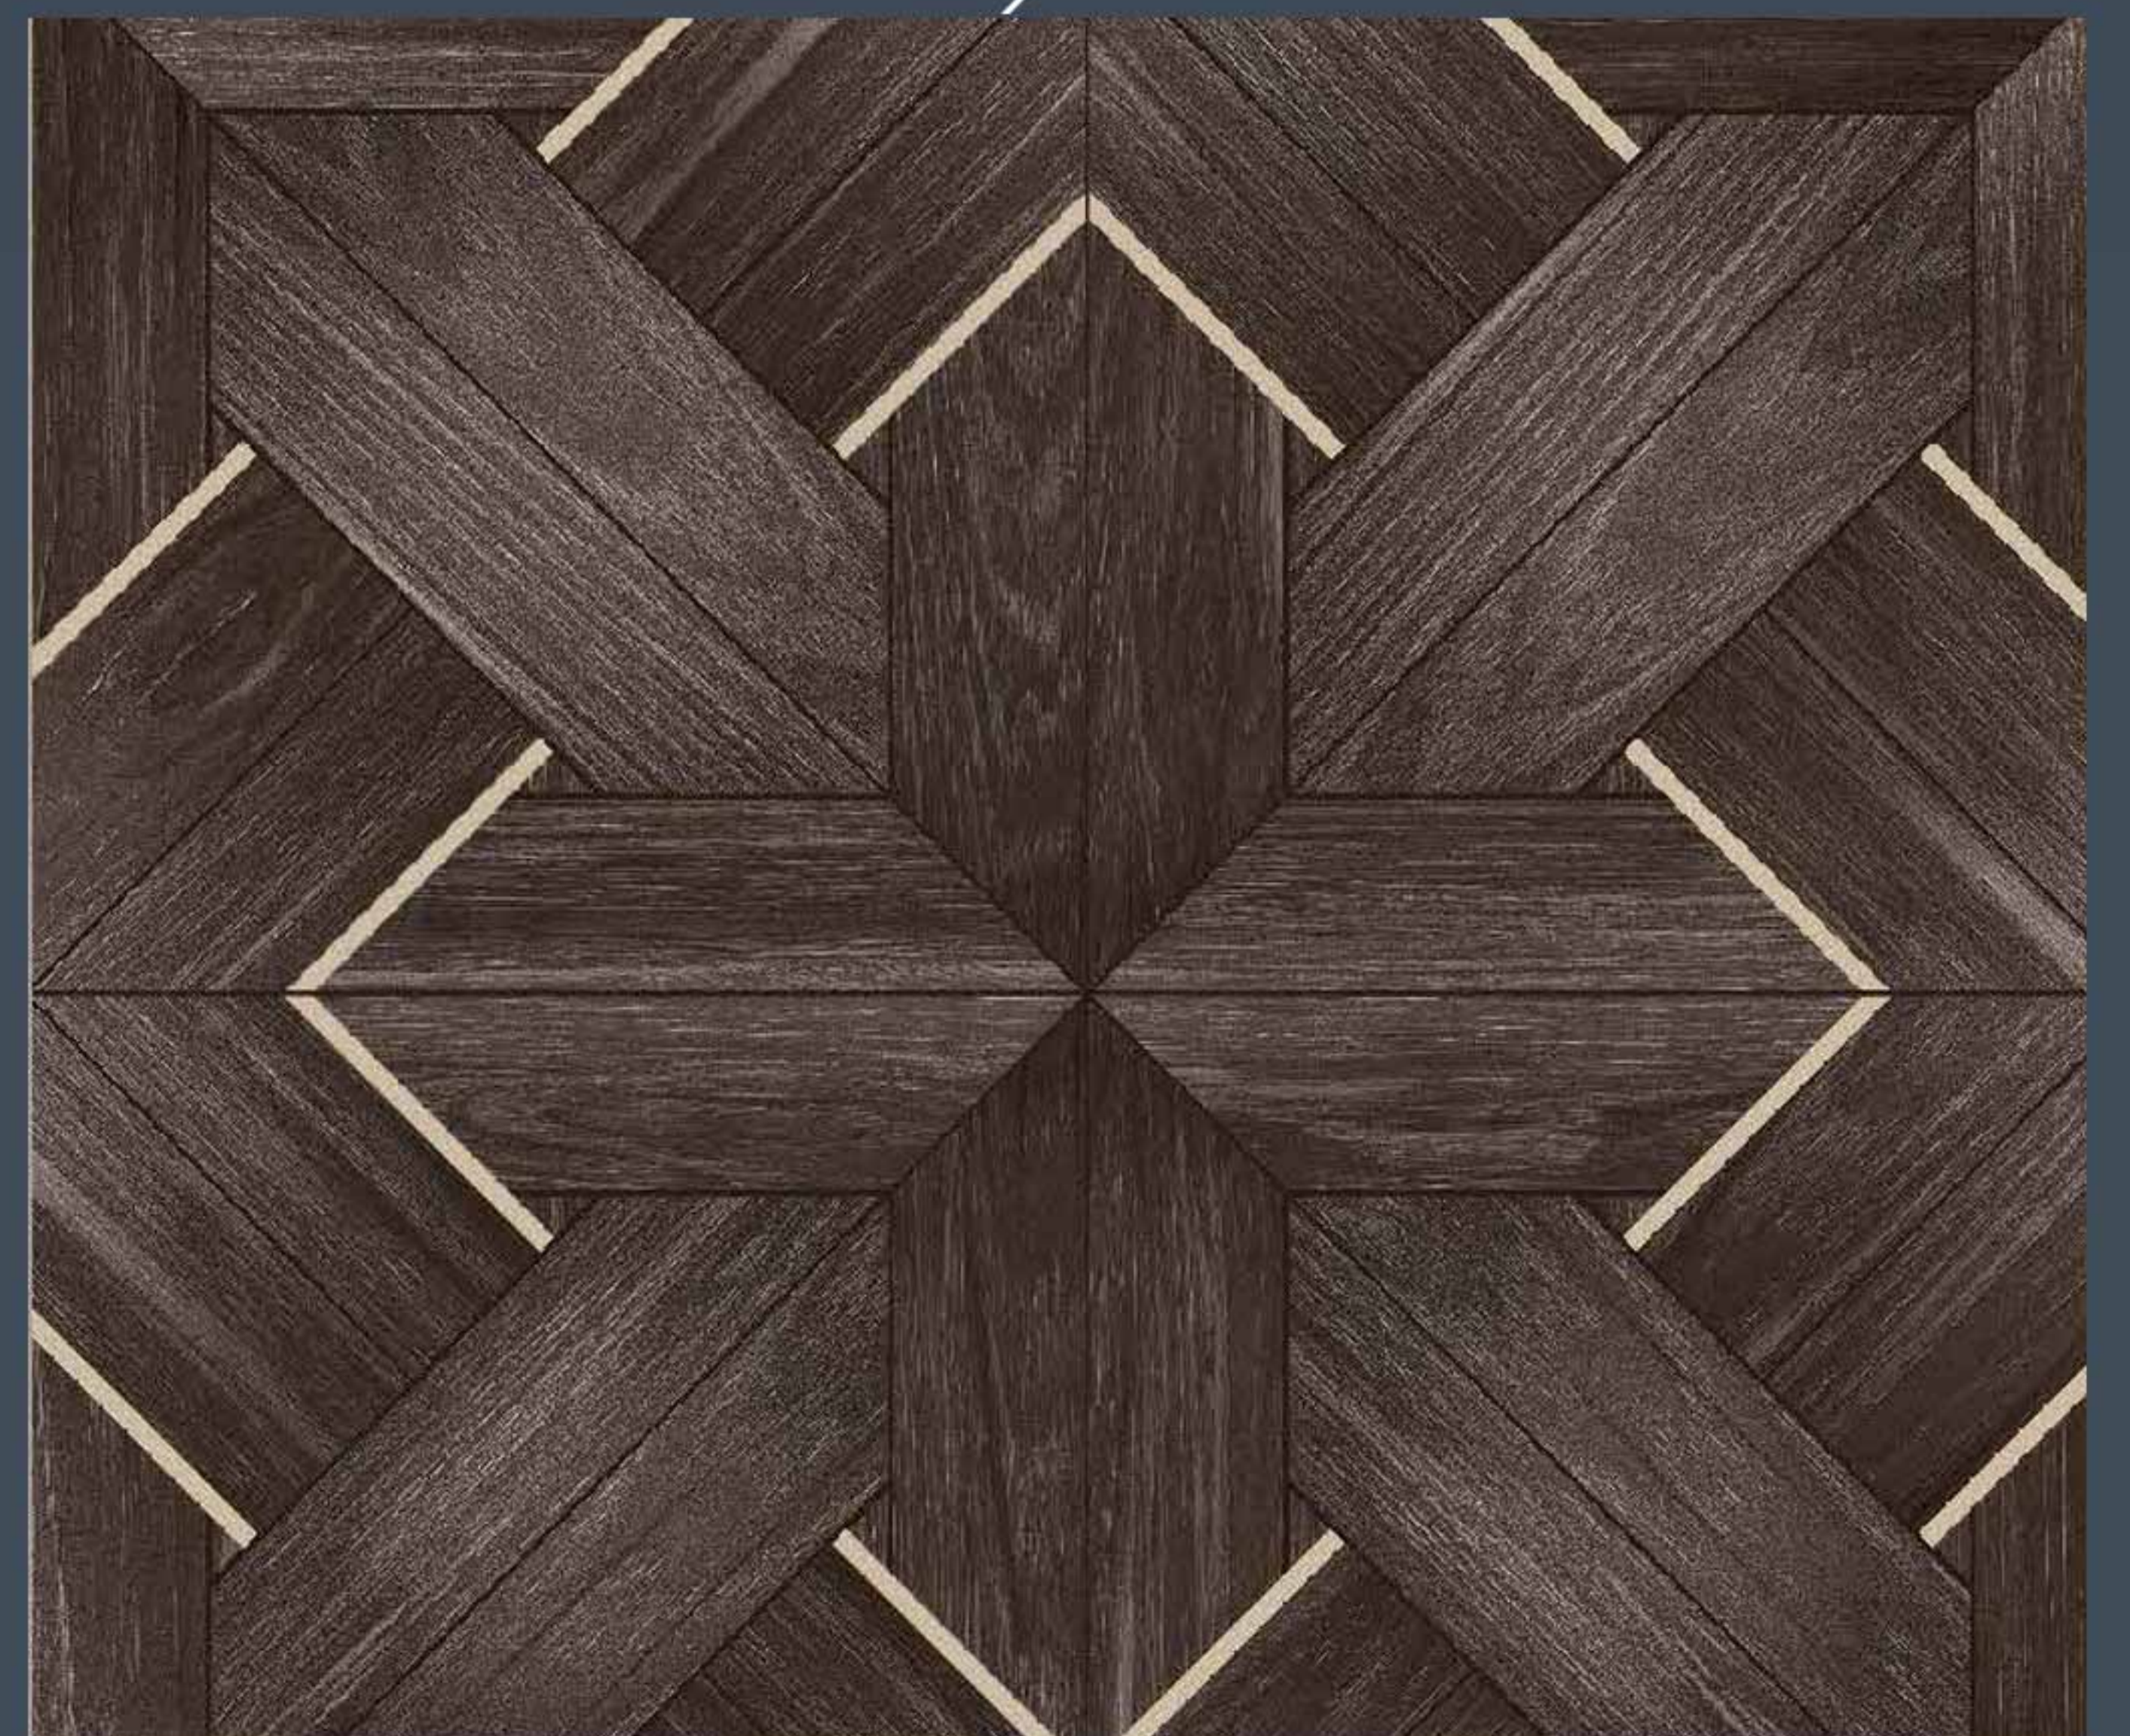

سيراميك تصميم أبنوس لون
بني غير لامع ٦٠x٦٠