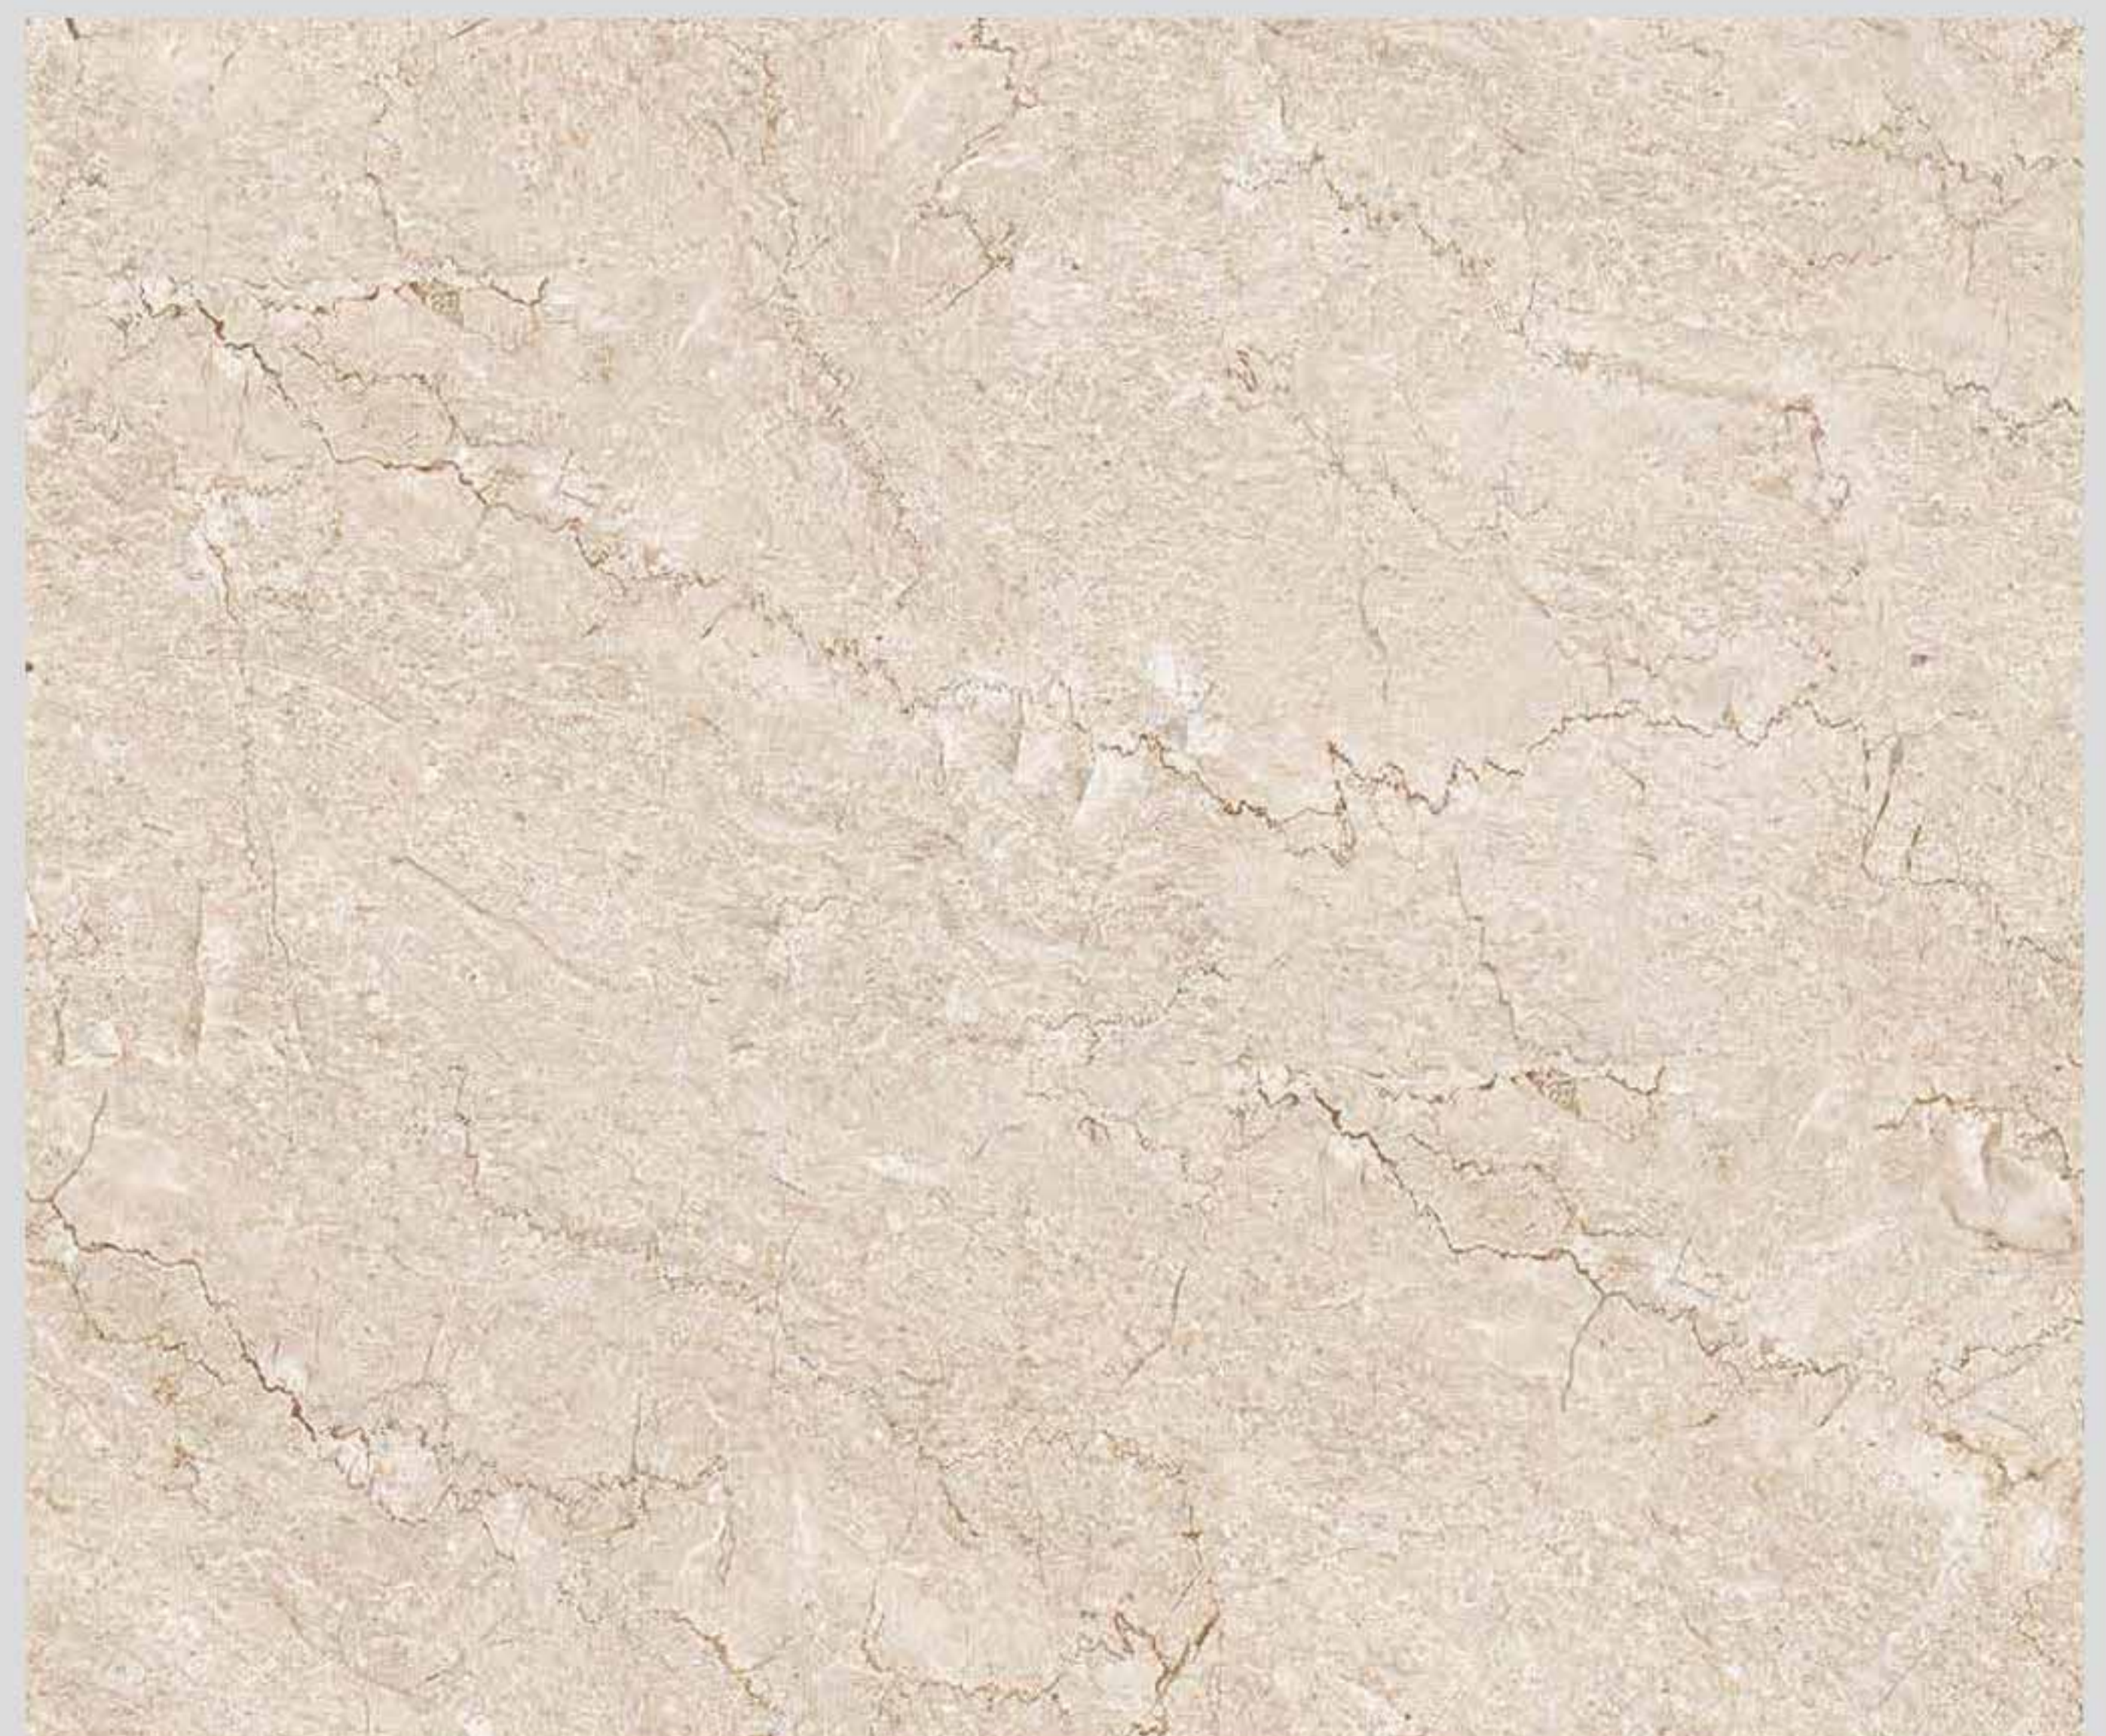

سيراميك تصميم روك لون  
بني المصحح ٤٠x٤٠

سيراميك تصميم هيرو لون  
رمادي غامق ٤٠x٤٠

سيراميك تصميم هيرو لون  
رمادي فاتح المصحح ٤٠x٤٠

سيراميك تصميم عاج الفسيفسائي  
الريفي ٤٠×٤٠

سيراميك تصميم سهند العاج  
المصحح ٤٠x٤٠