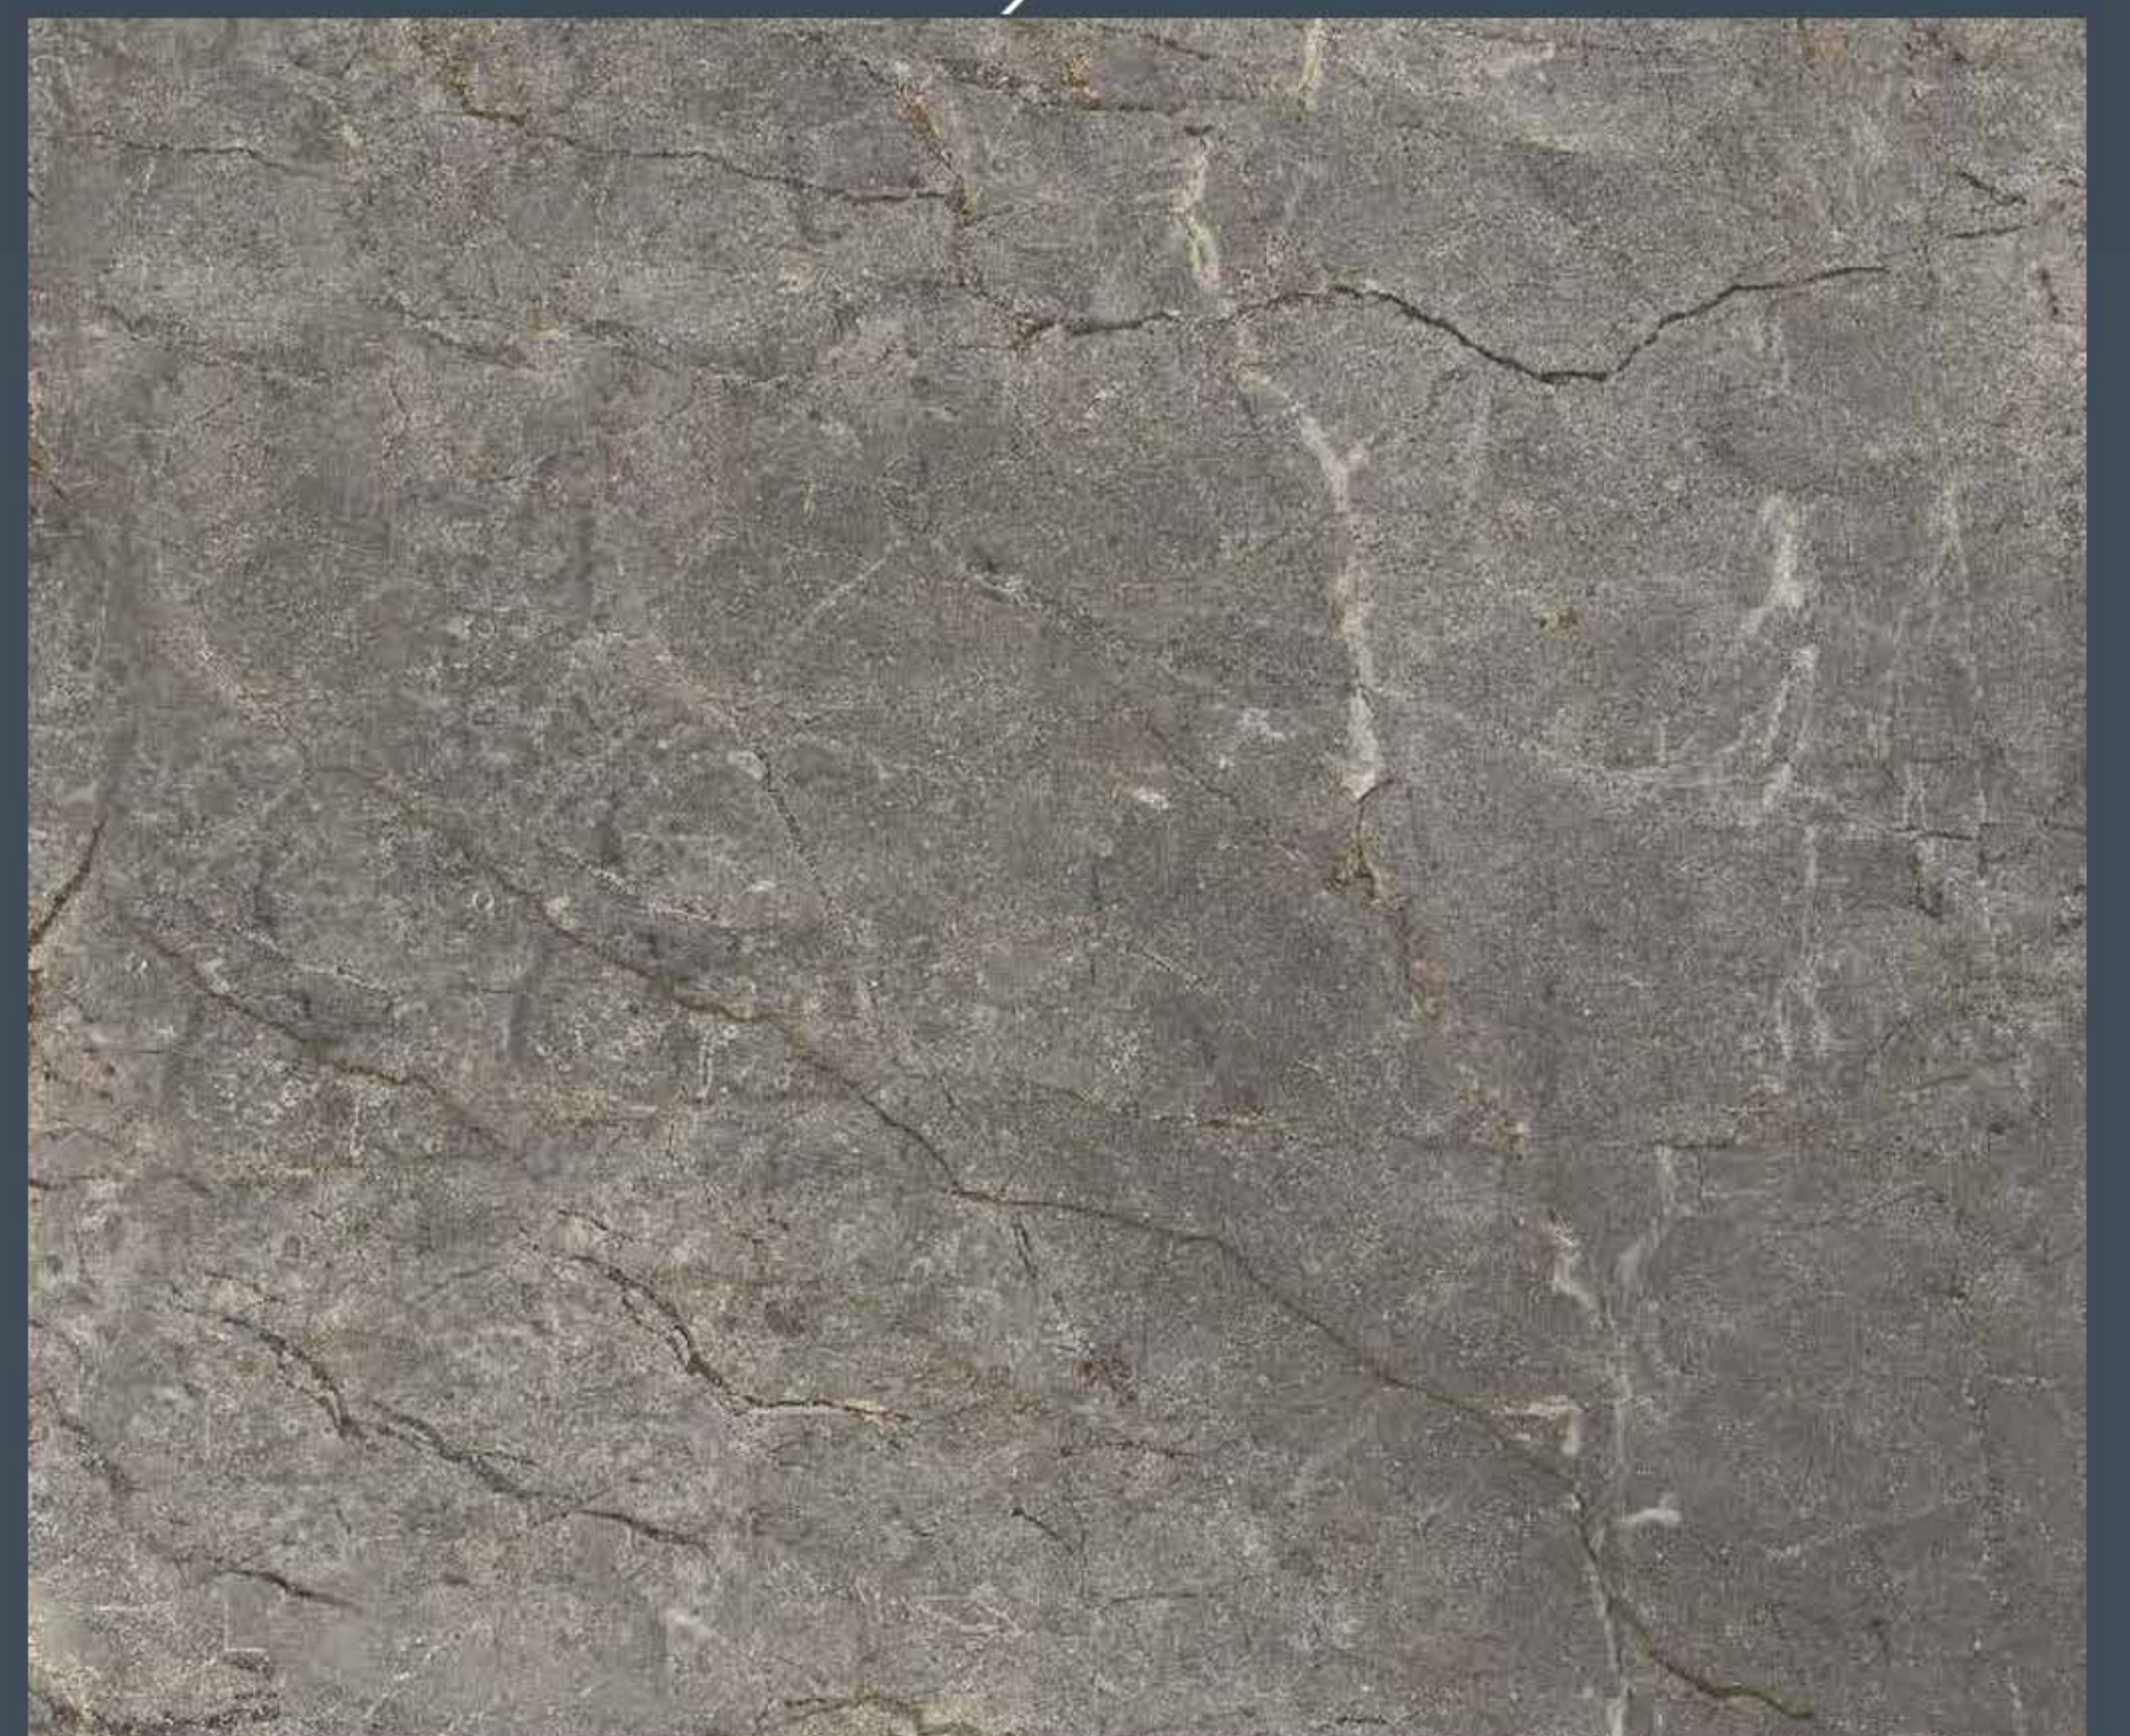

سيراميك تصميم الصحراء لون رمادي غير لامع ٦٠x٦٠ سنتيمتر