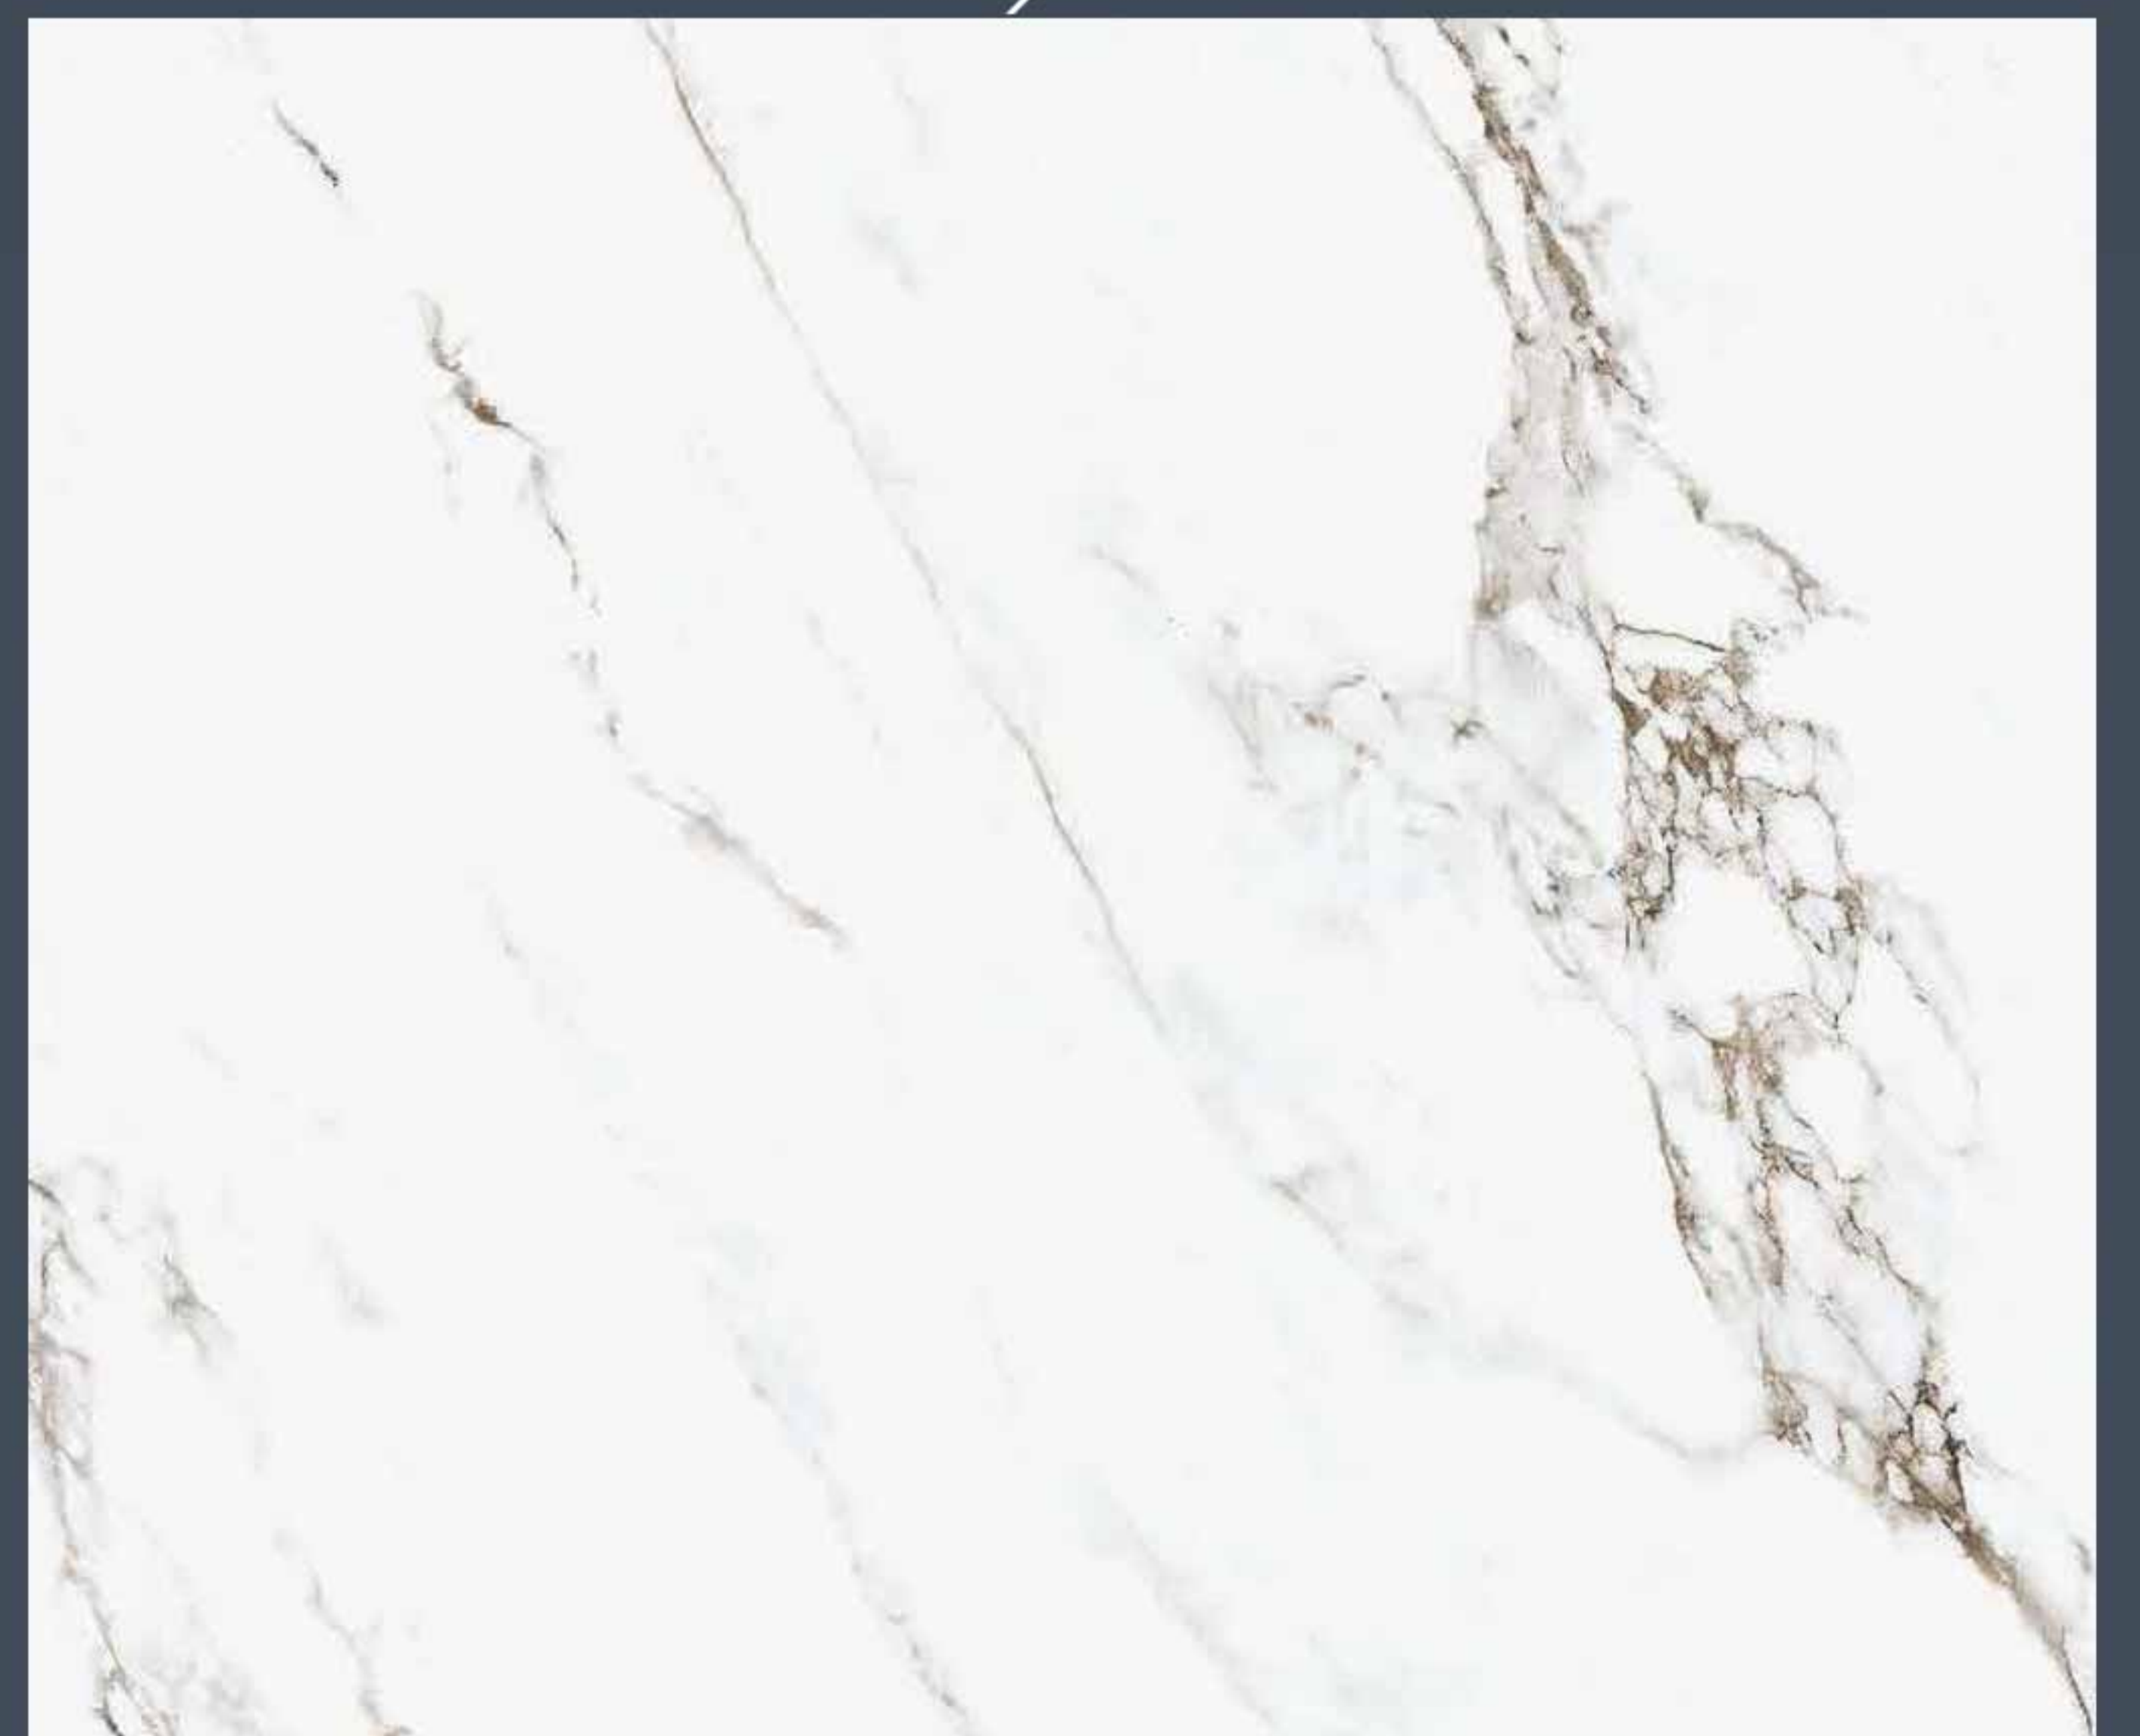

# سيراميك تصميم صحراء لون رمادي غير لامع ٦٠x٦٠

سيراميك تصميم أبنوس لون  
بني غير لامع ٦٠x٦٠

سيراميك تصميم ماهون لون  
بني غير لامع ٦٠x٦٠

سيراميك تصميم روزالين الحرير  
غير لامع ٦٠x٦٠

سيراميك تصميم خشبي غير  
لامع ٦٠x٦٠