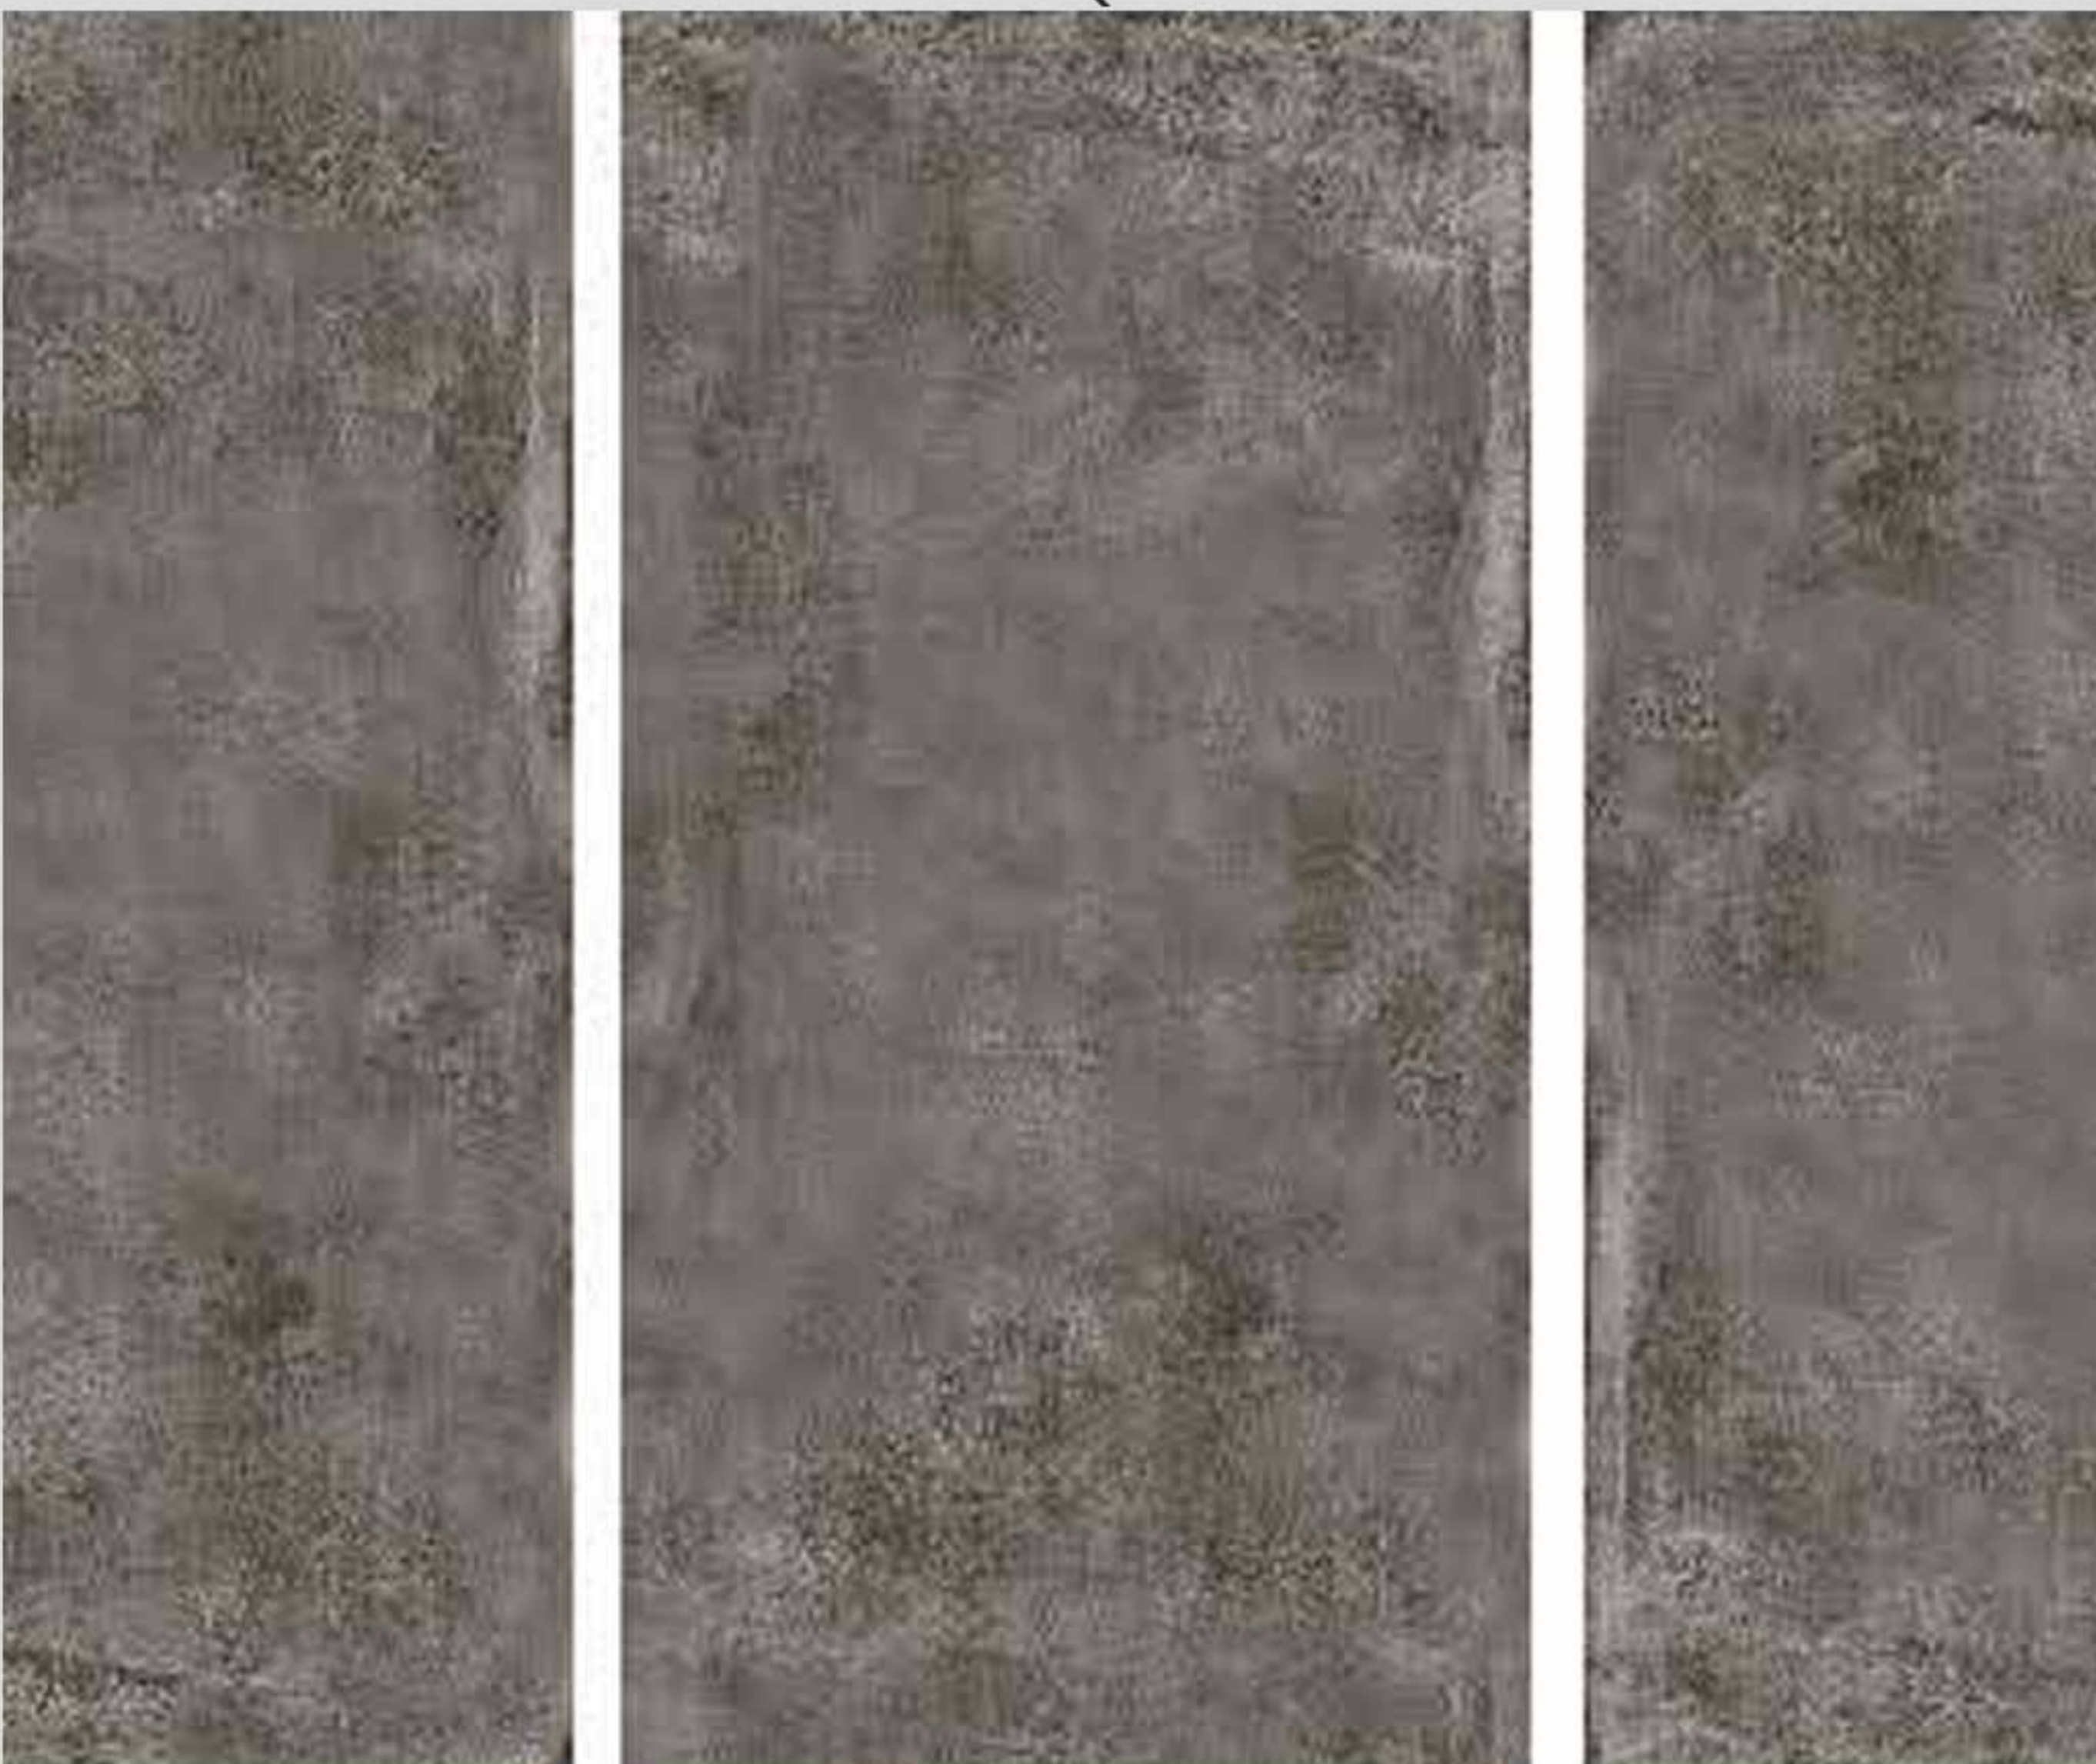

سيراميك تصميم التكريبي لون رمادي غامق ٦٠x١٢٠