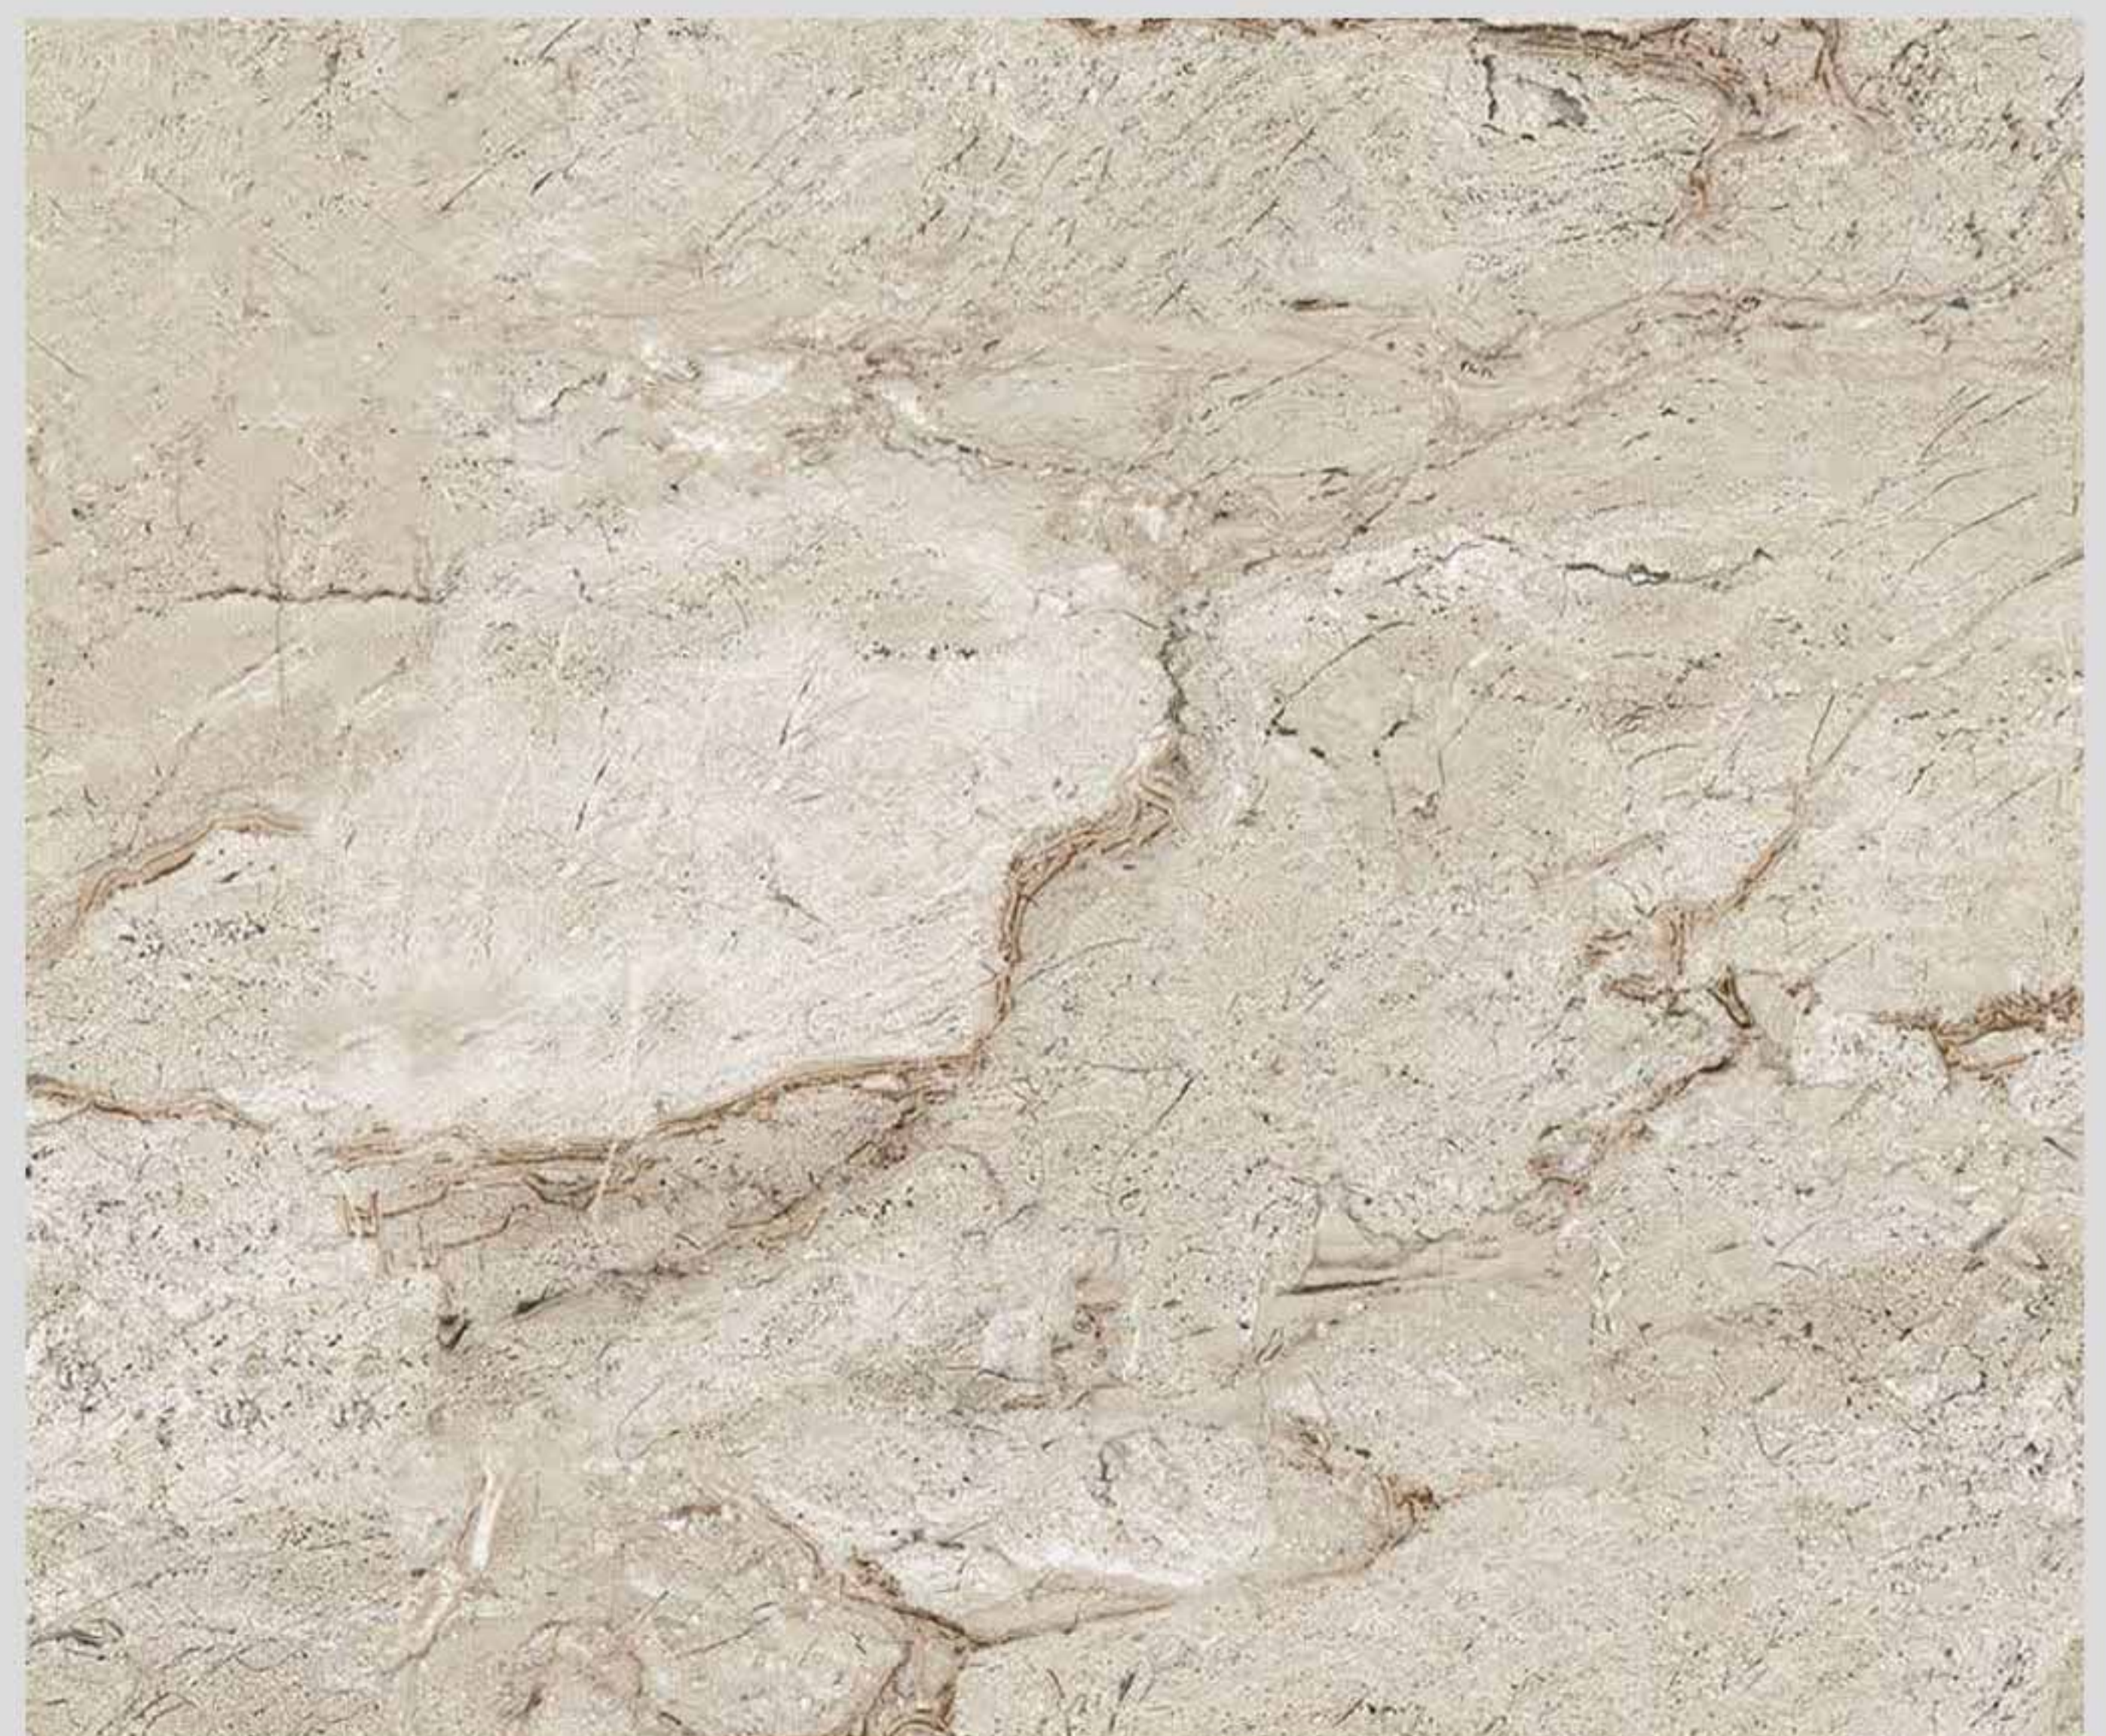

سيراميك تصميم أراجونيت
المصحح لون كريمي ٤٠×٤٠