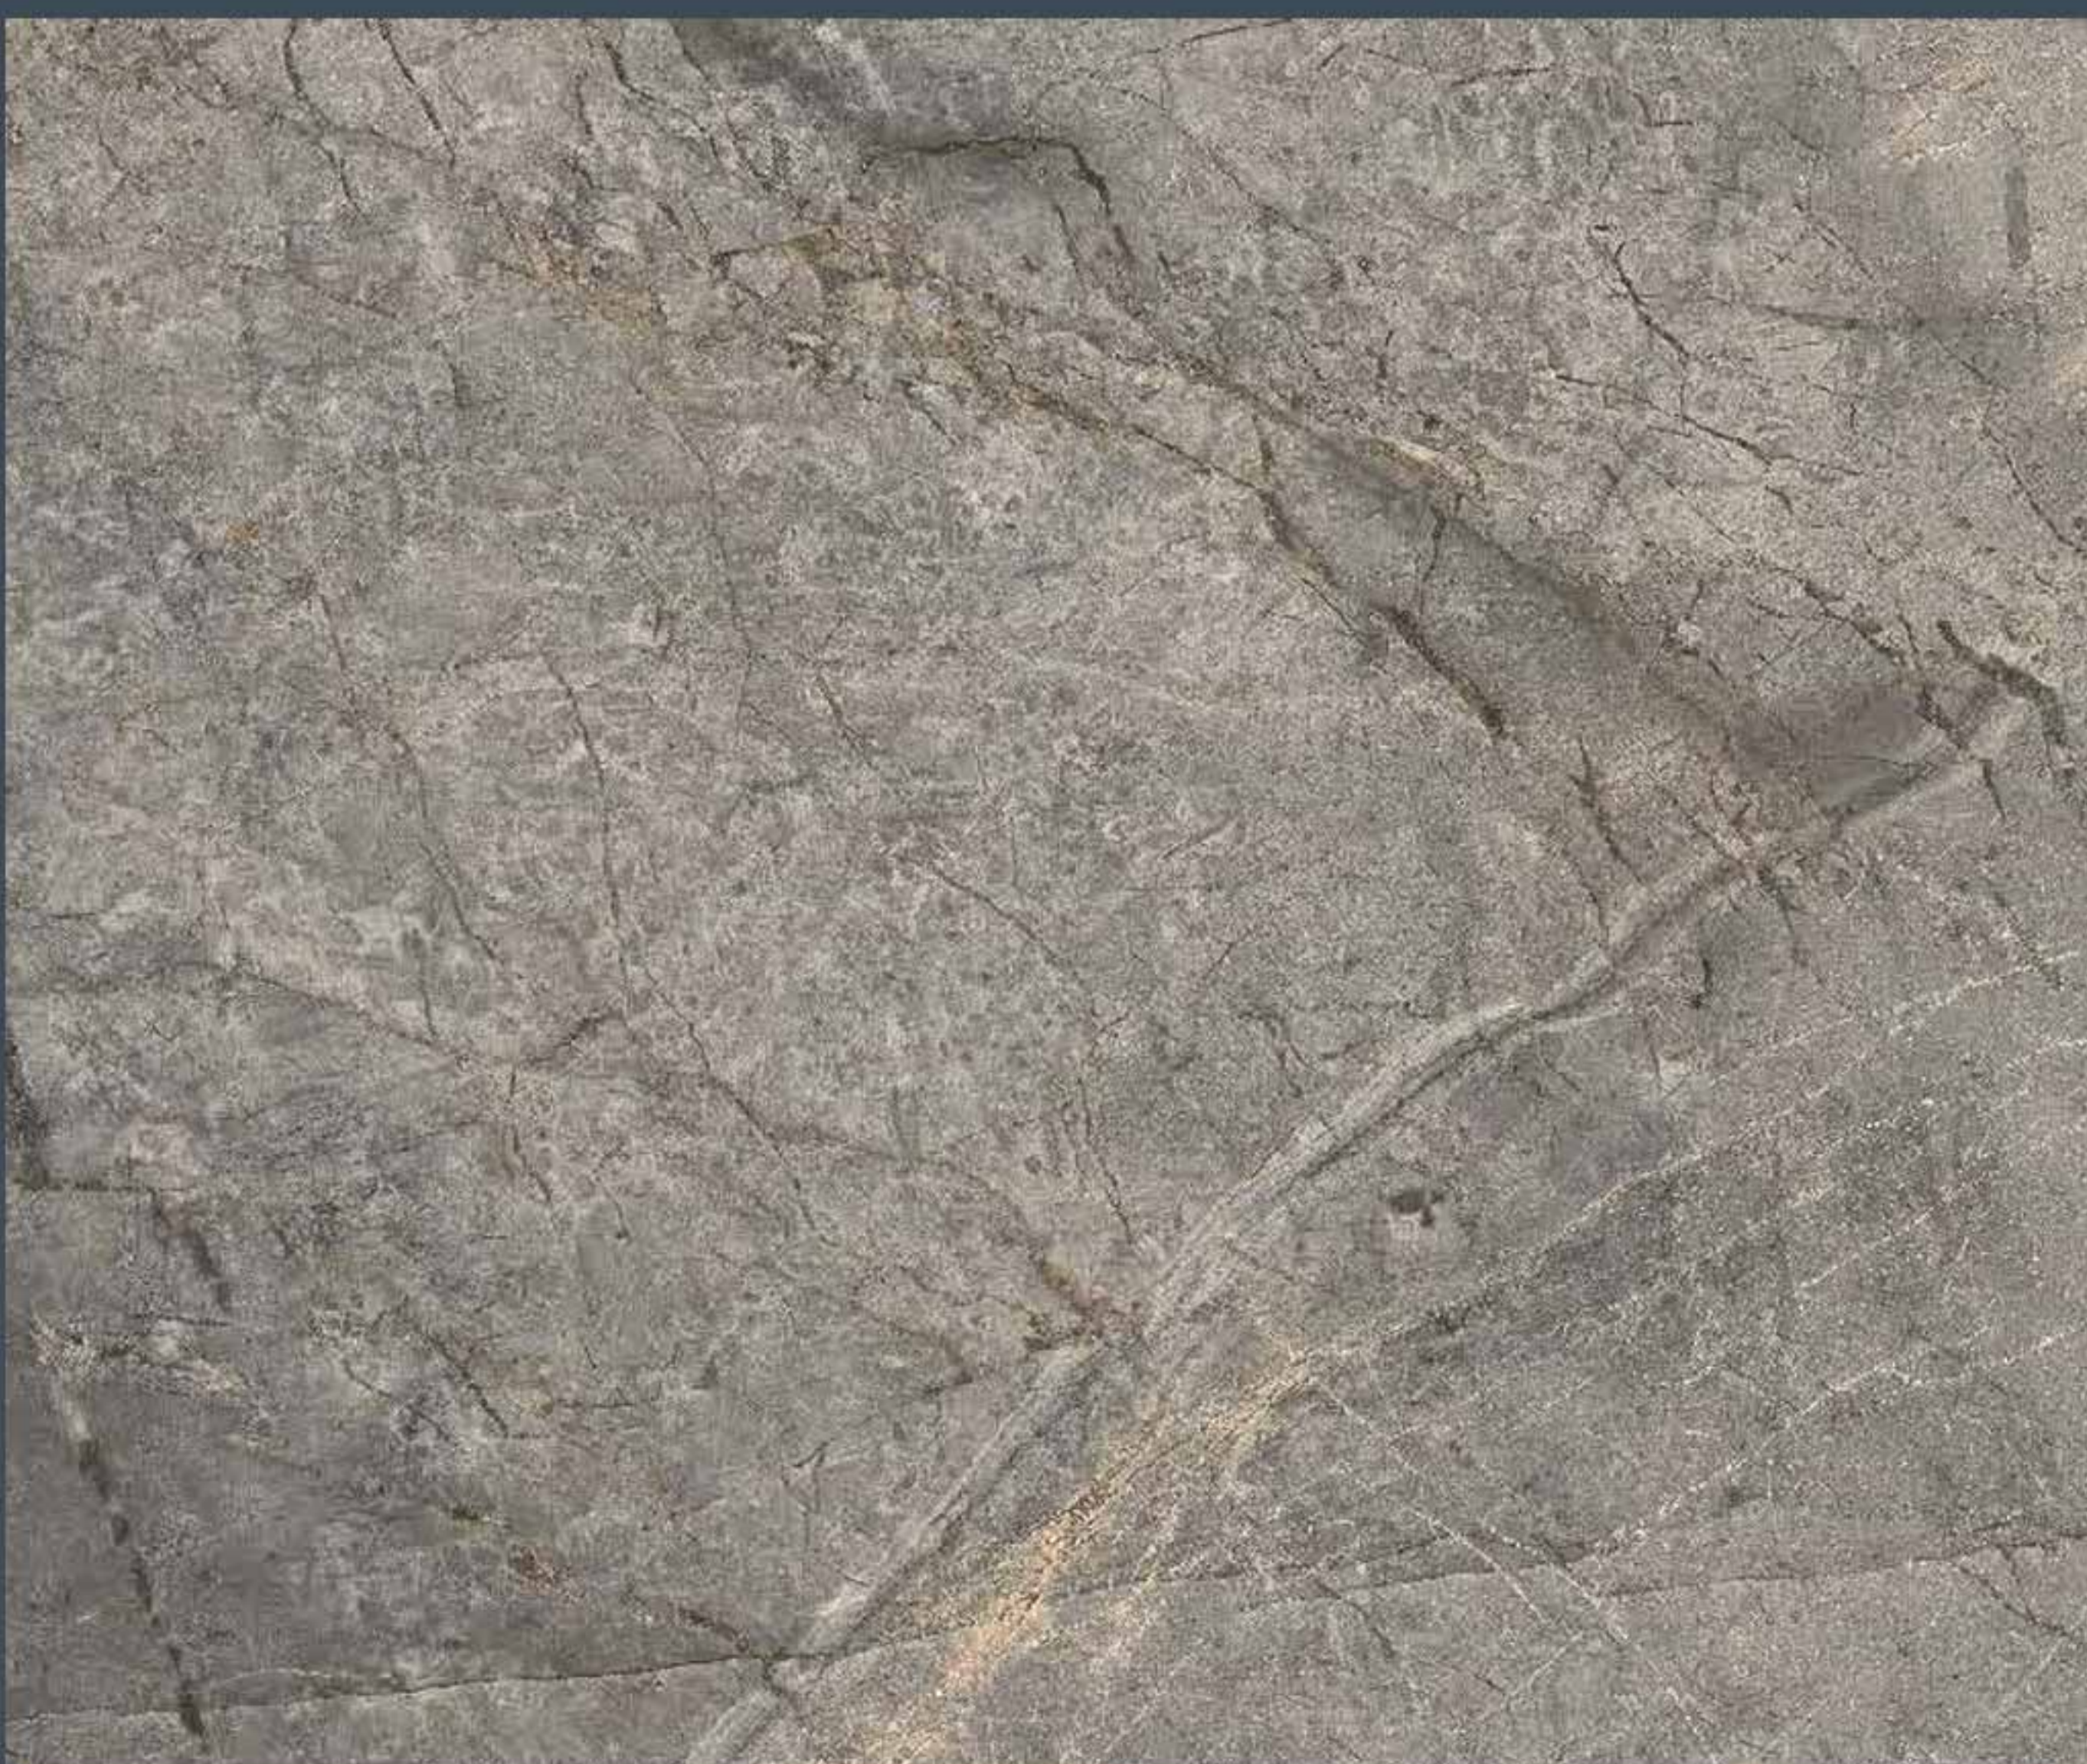

سيراميك تصميم الصحراء لون رمادي غير لامع ٦٠x٦٠ سنتيمتر