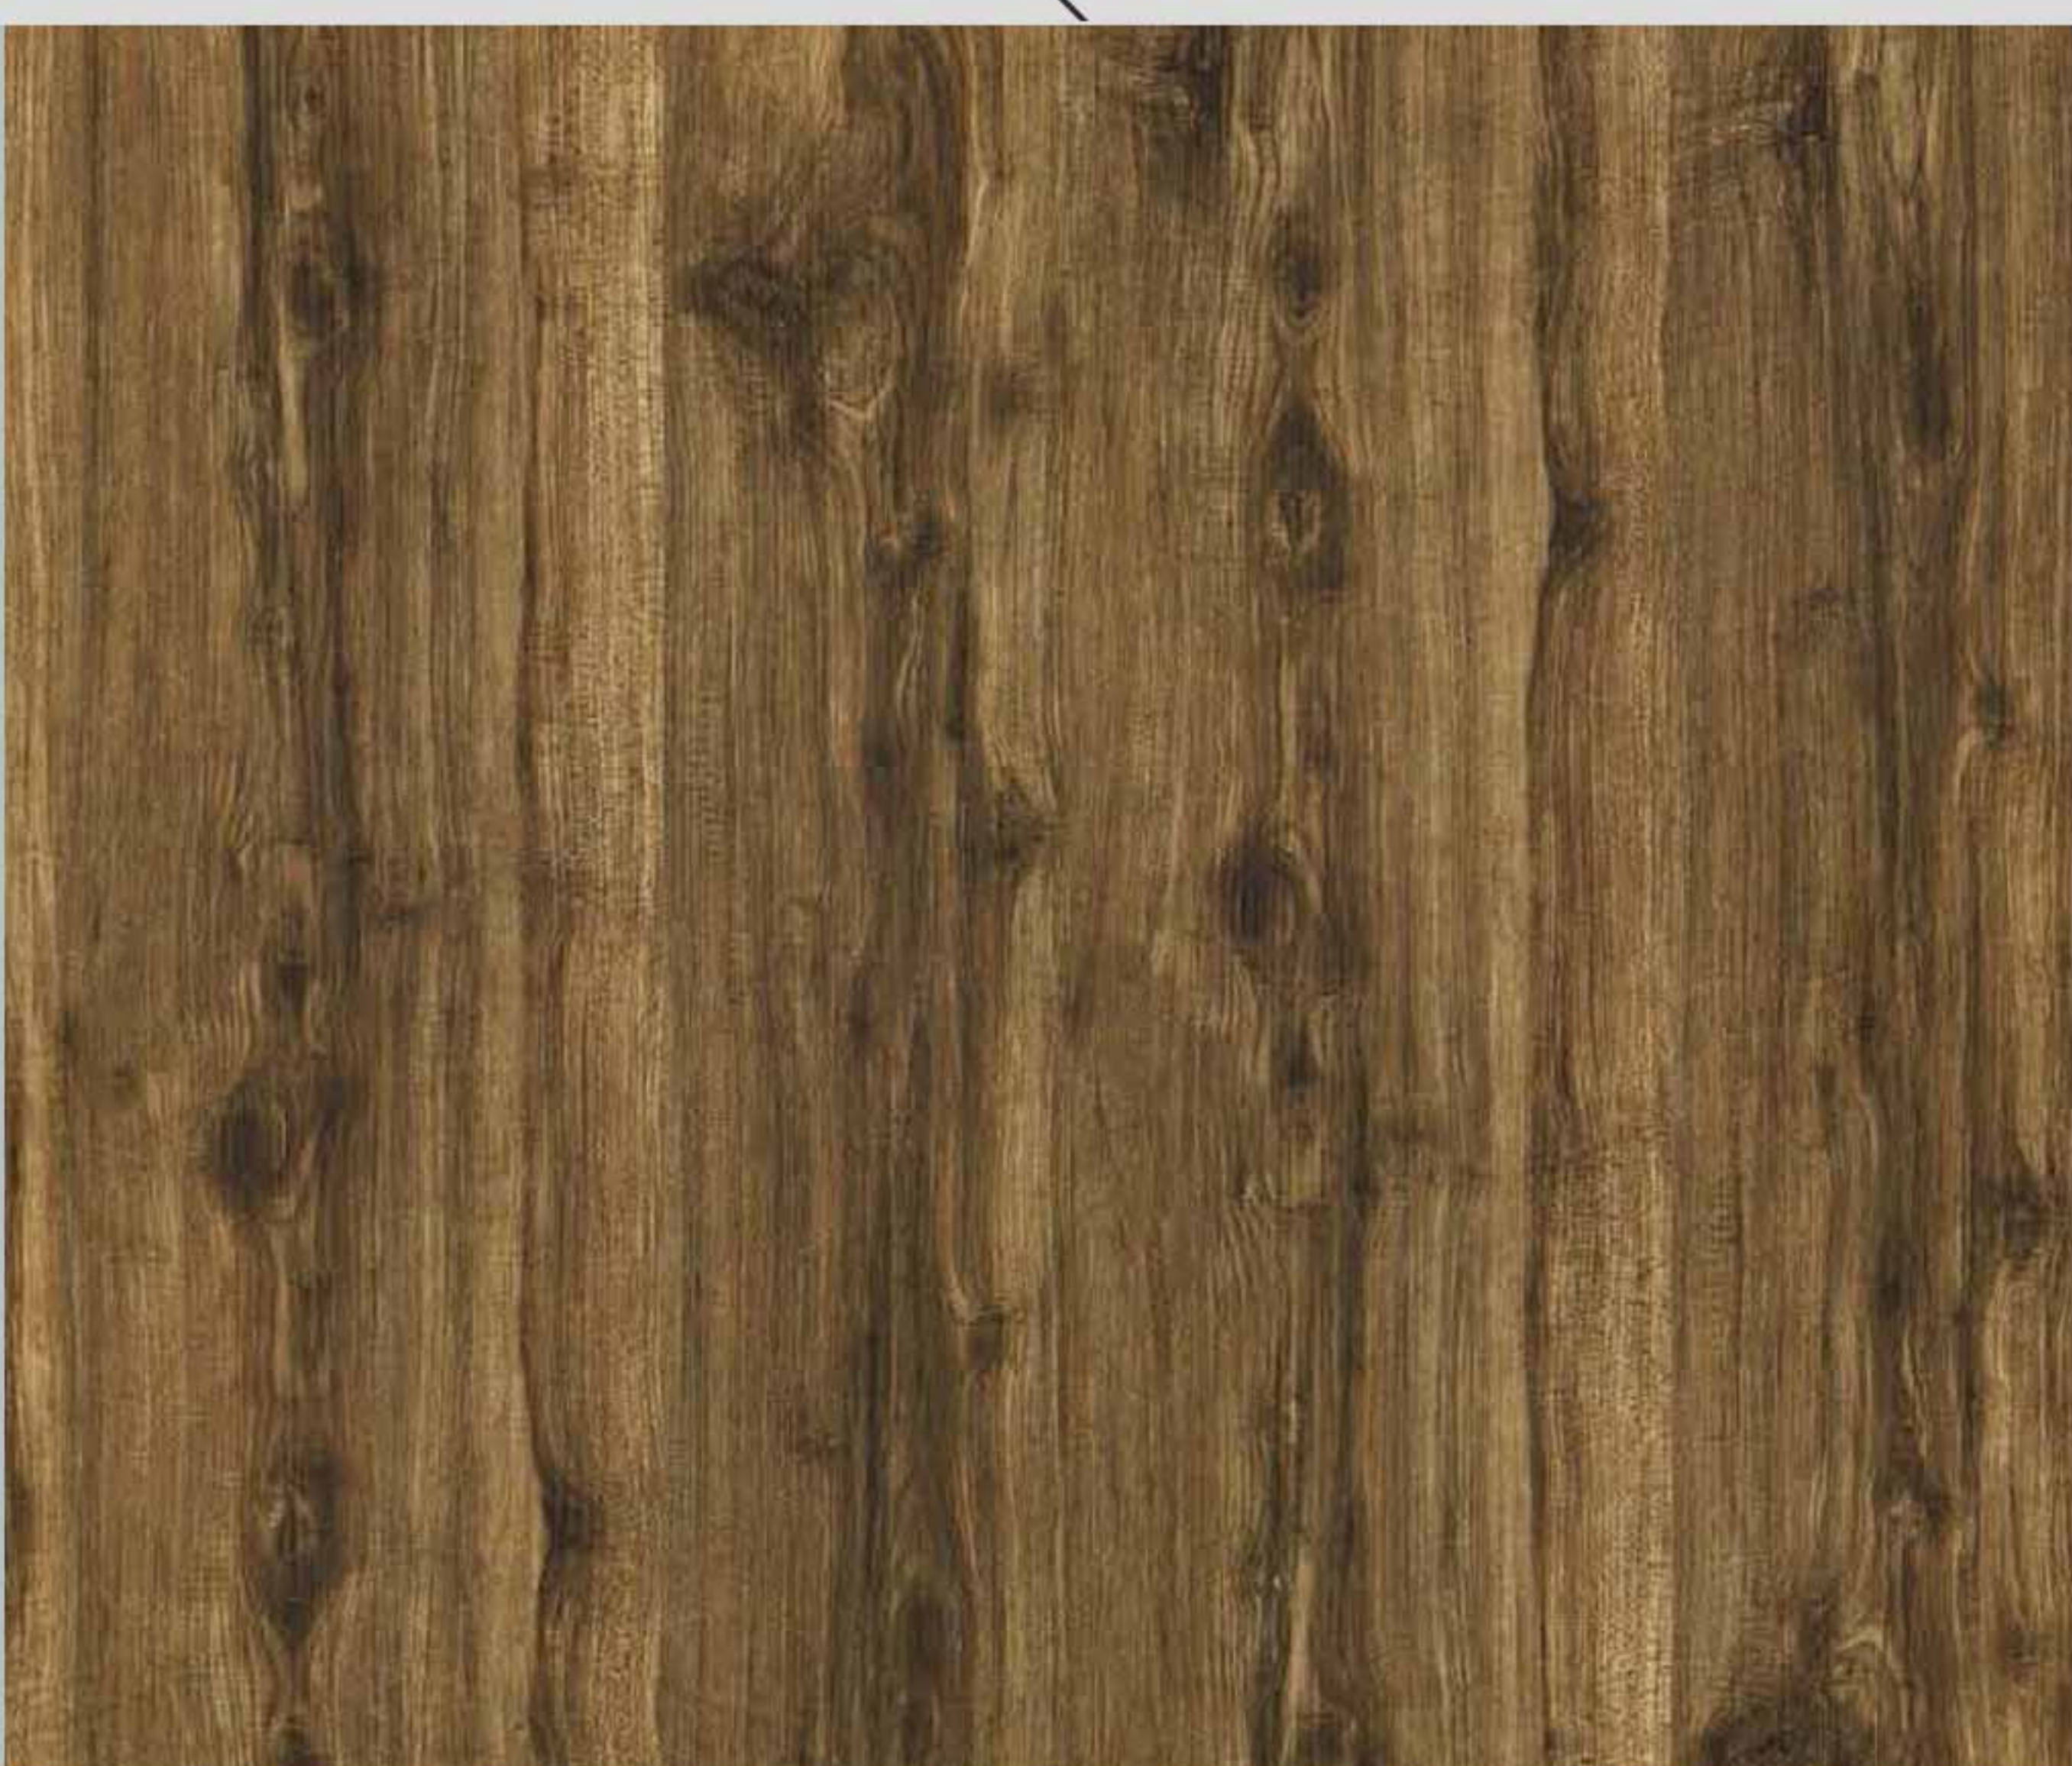

سيراميك تصميم خشبي غير
لامع ٦٠x٦٠