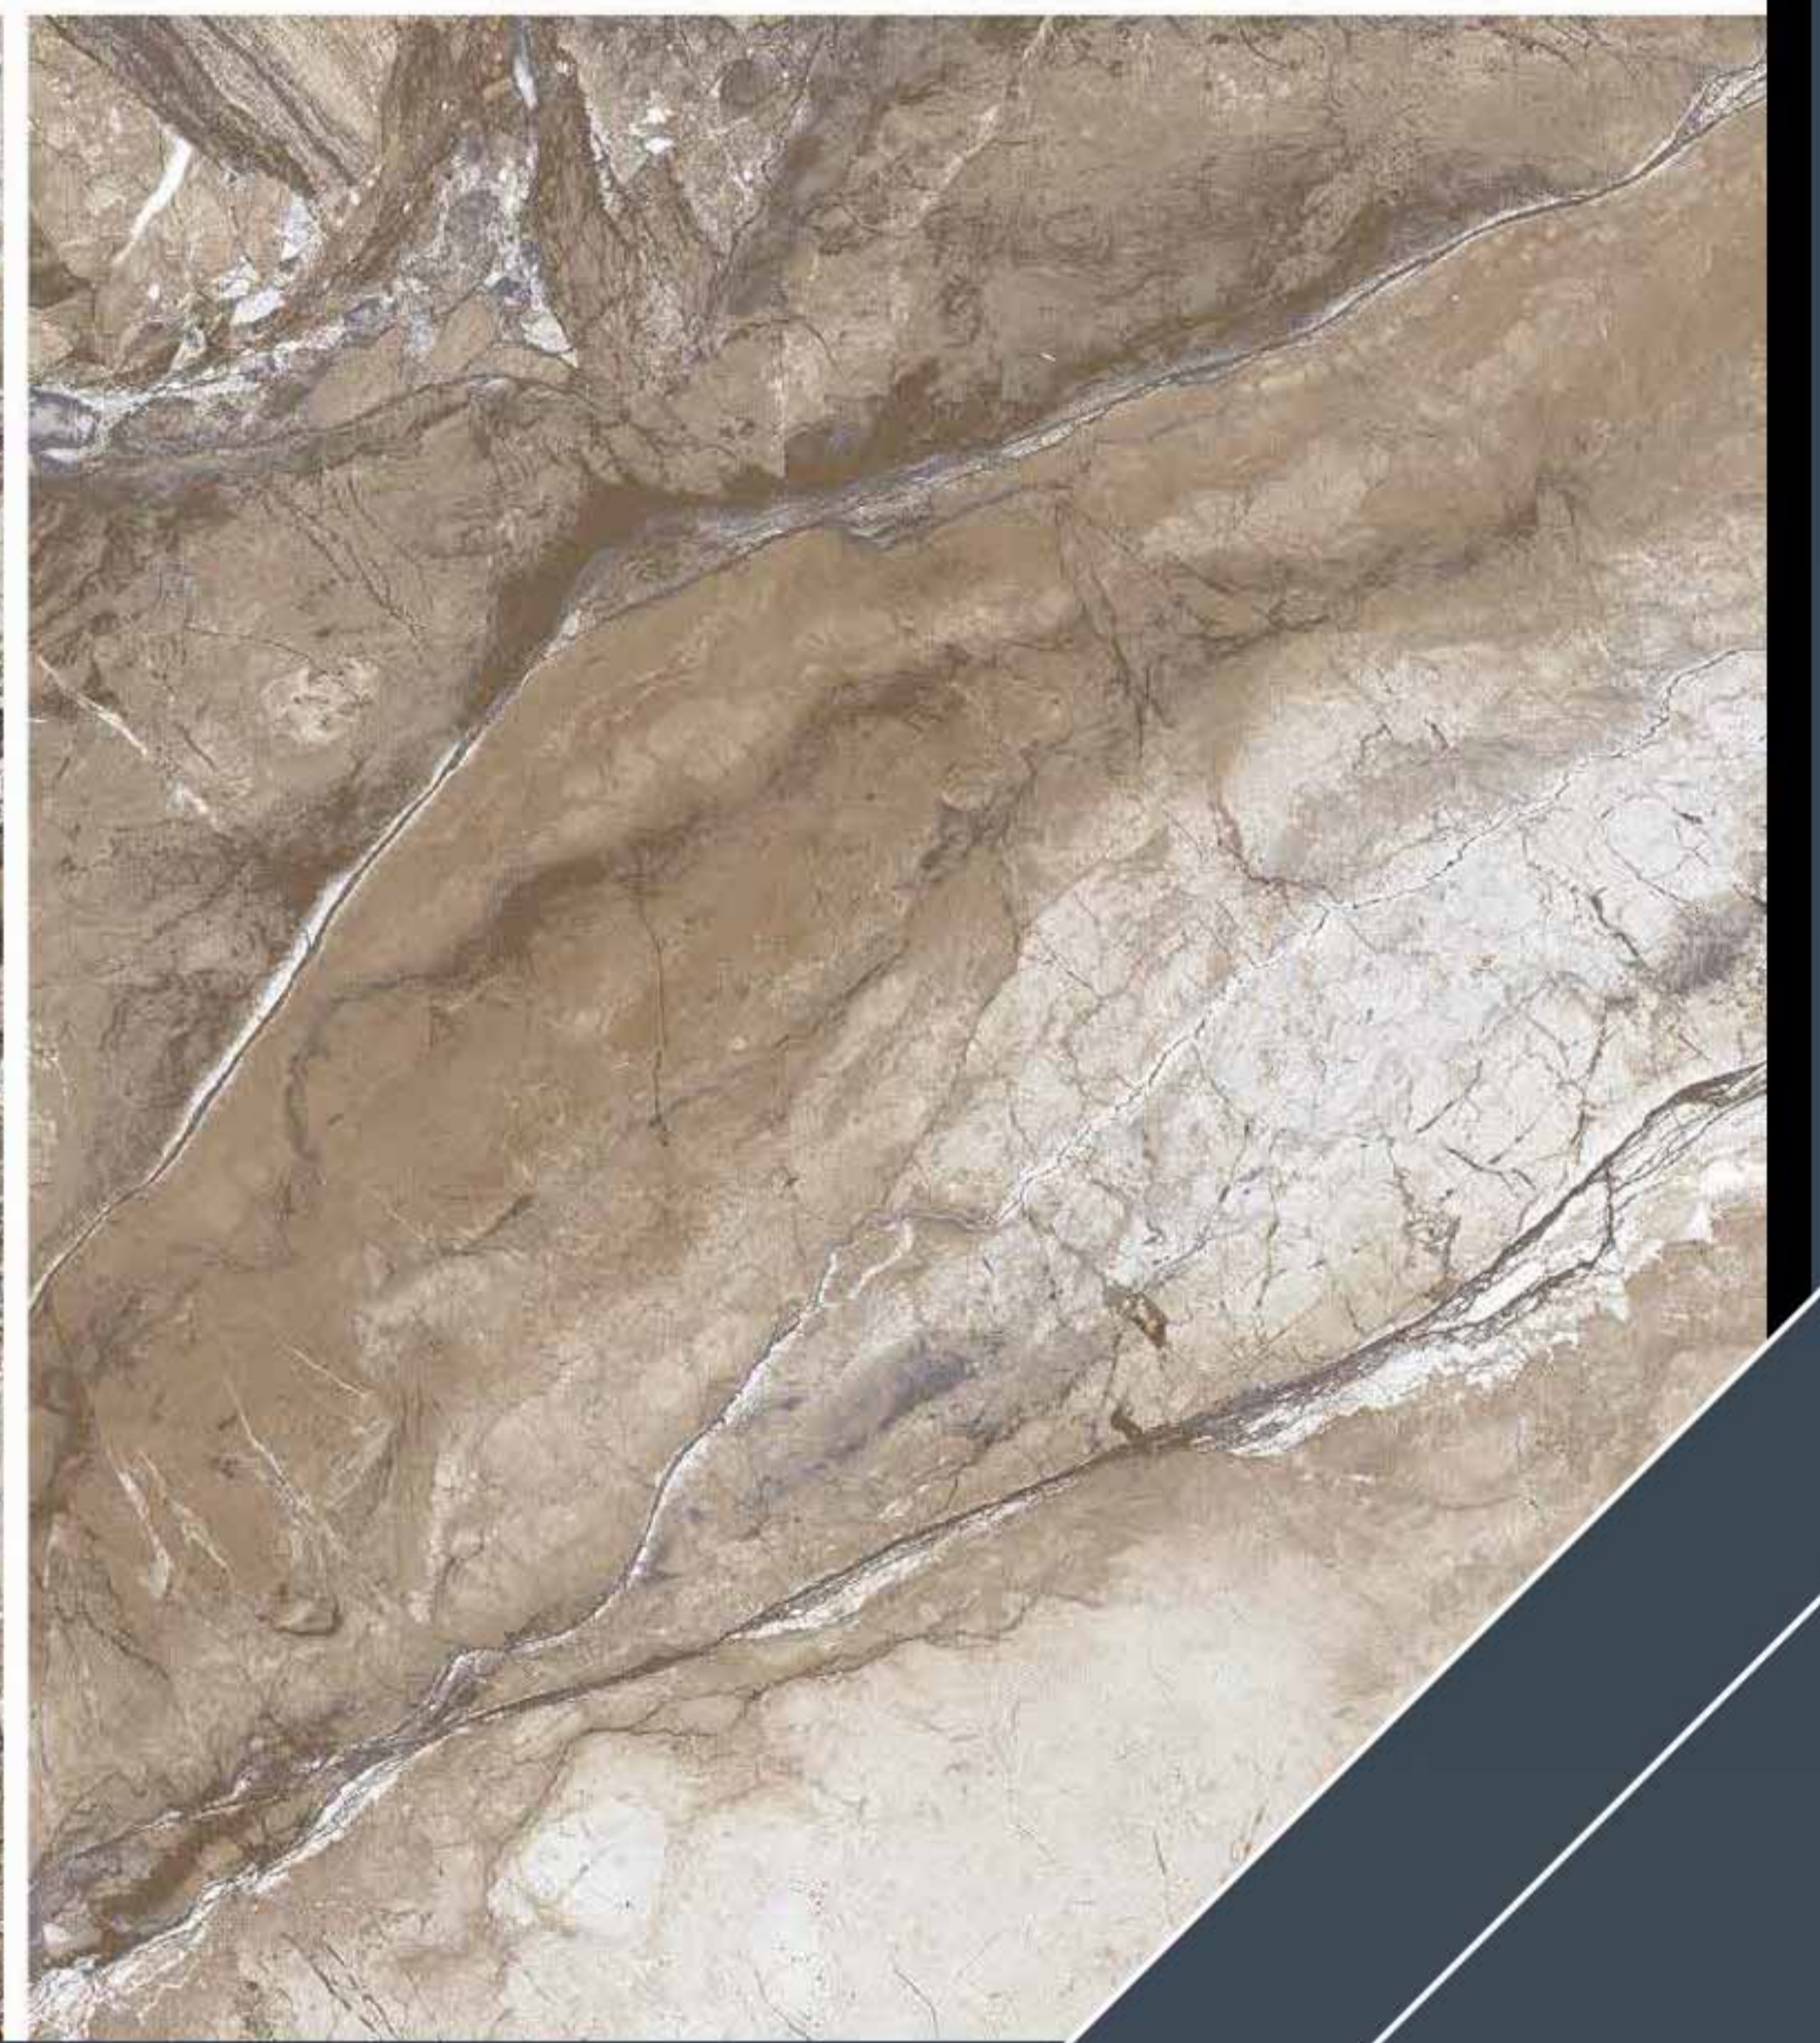

سيراميك تصميم سهند  
لون بيج المصحح ٤٠x٤٠

سيراميك تصميم أراجونيت  
المصحح لون كريمي ٤٠×٤٠

سيراميك تصميم فلورانس ريفي  
المصحح لون كريمي ٤٠x٤٠

سيراميك تصميم بيانكو  
المصحح لون كريمي ٤٠×٤٠

سيراميك تصميم أرمانى لون  
أبيض المصحح ٤٠x٤٠