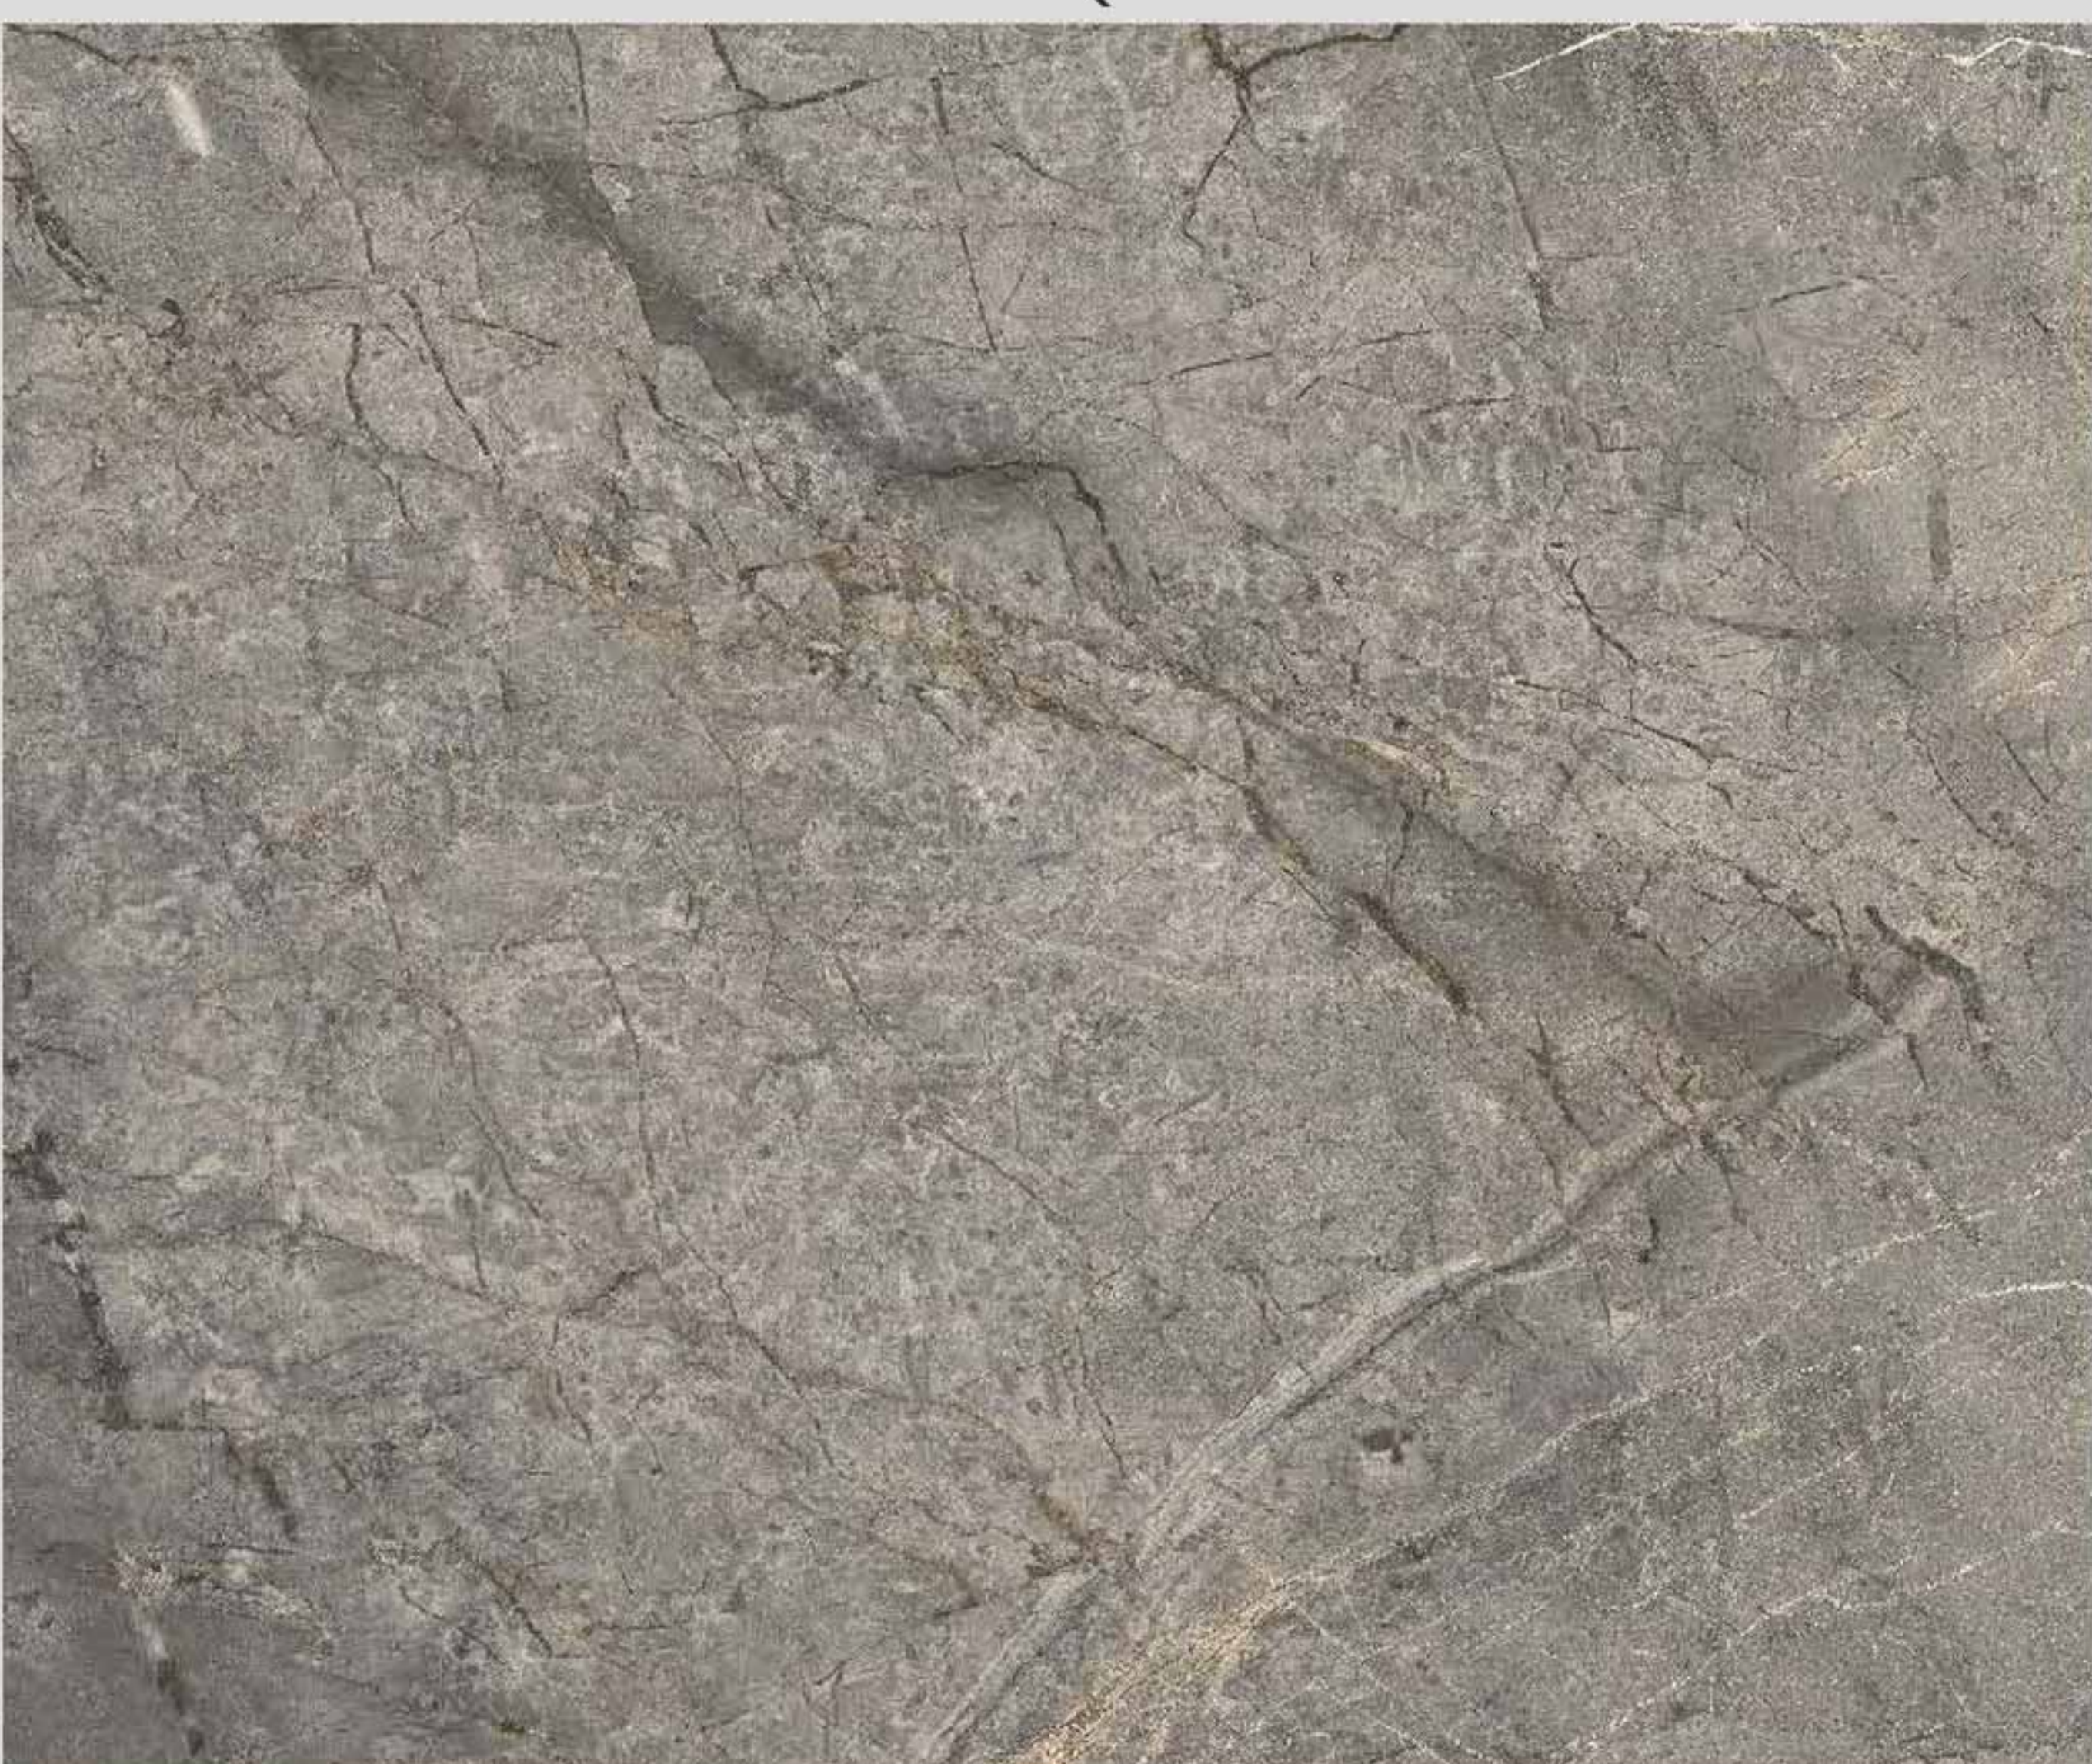

سيراميك تصميم صحراء لون رمادي غير لامع ٦٠x٦٠