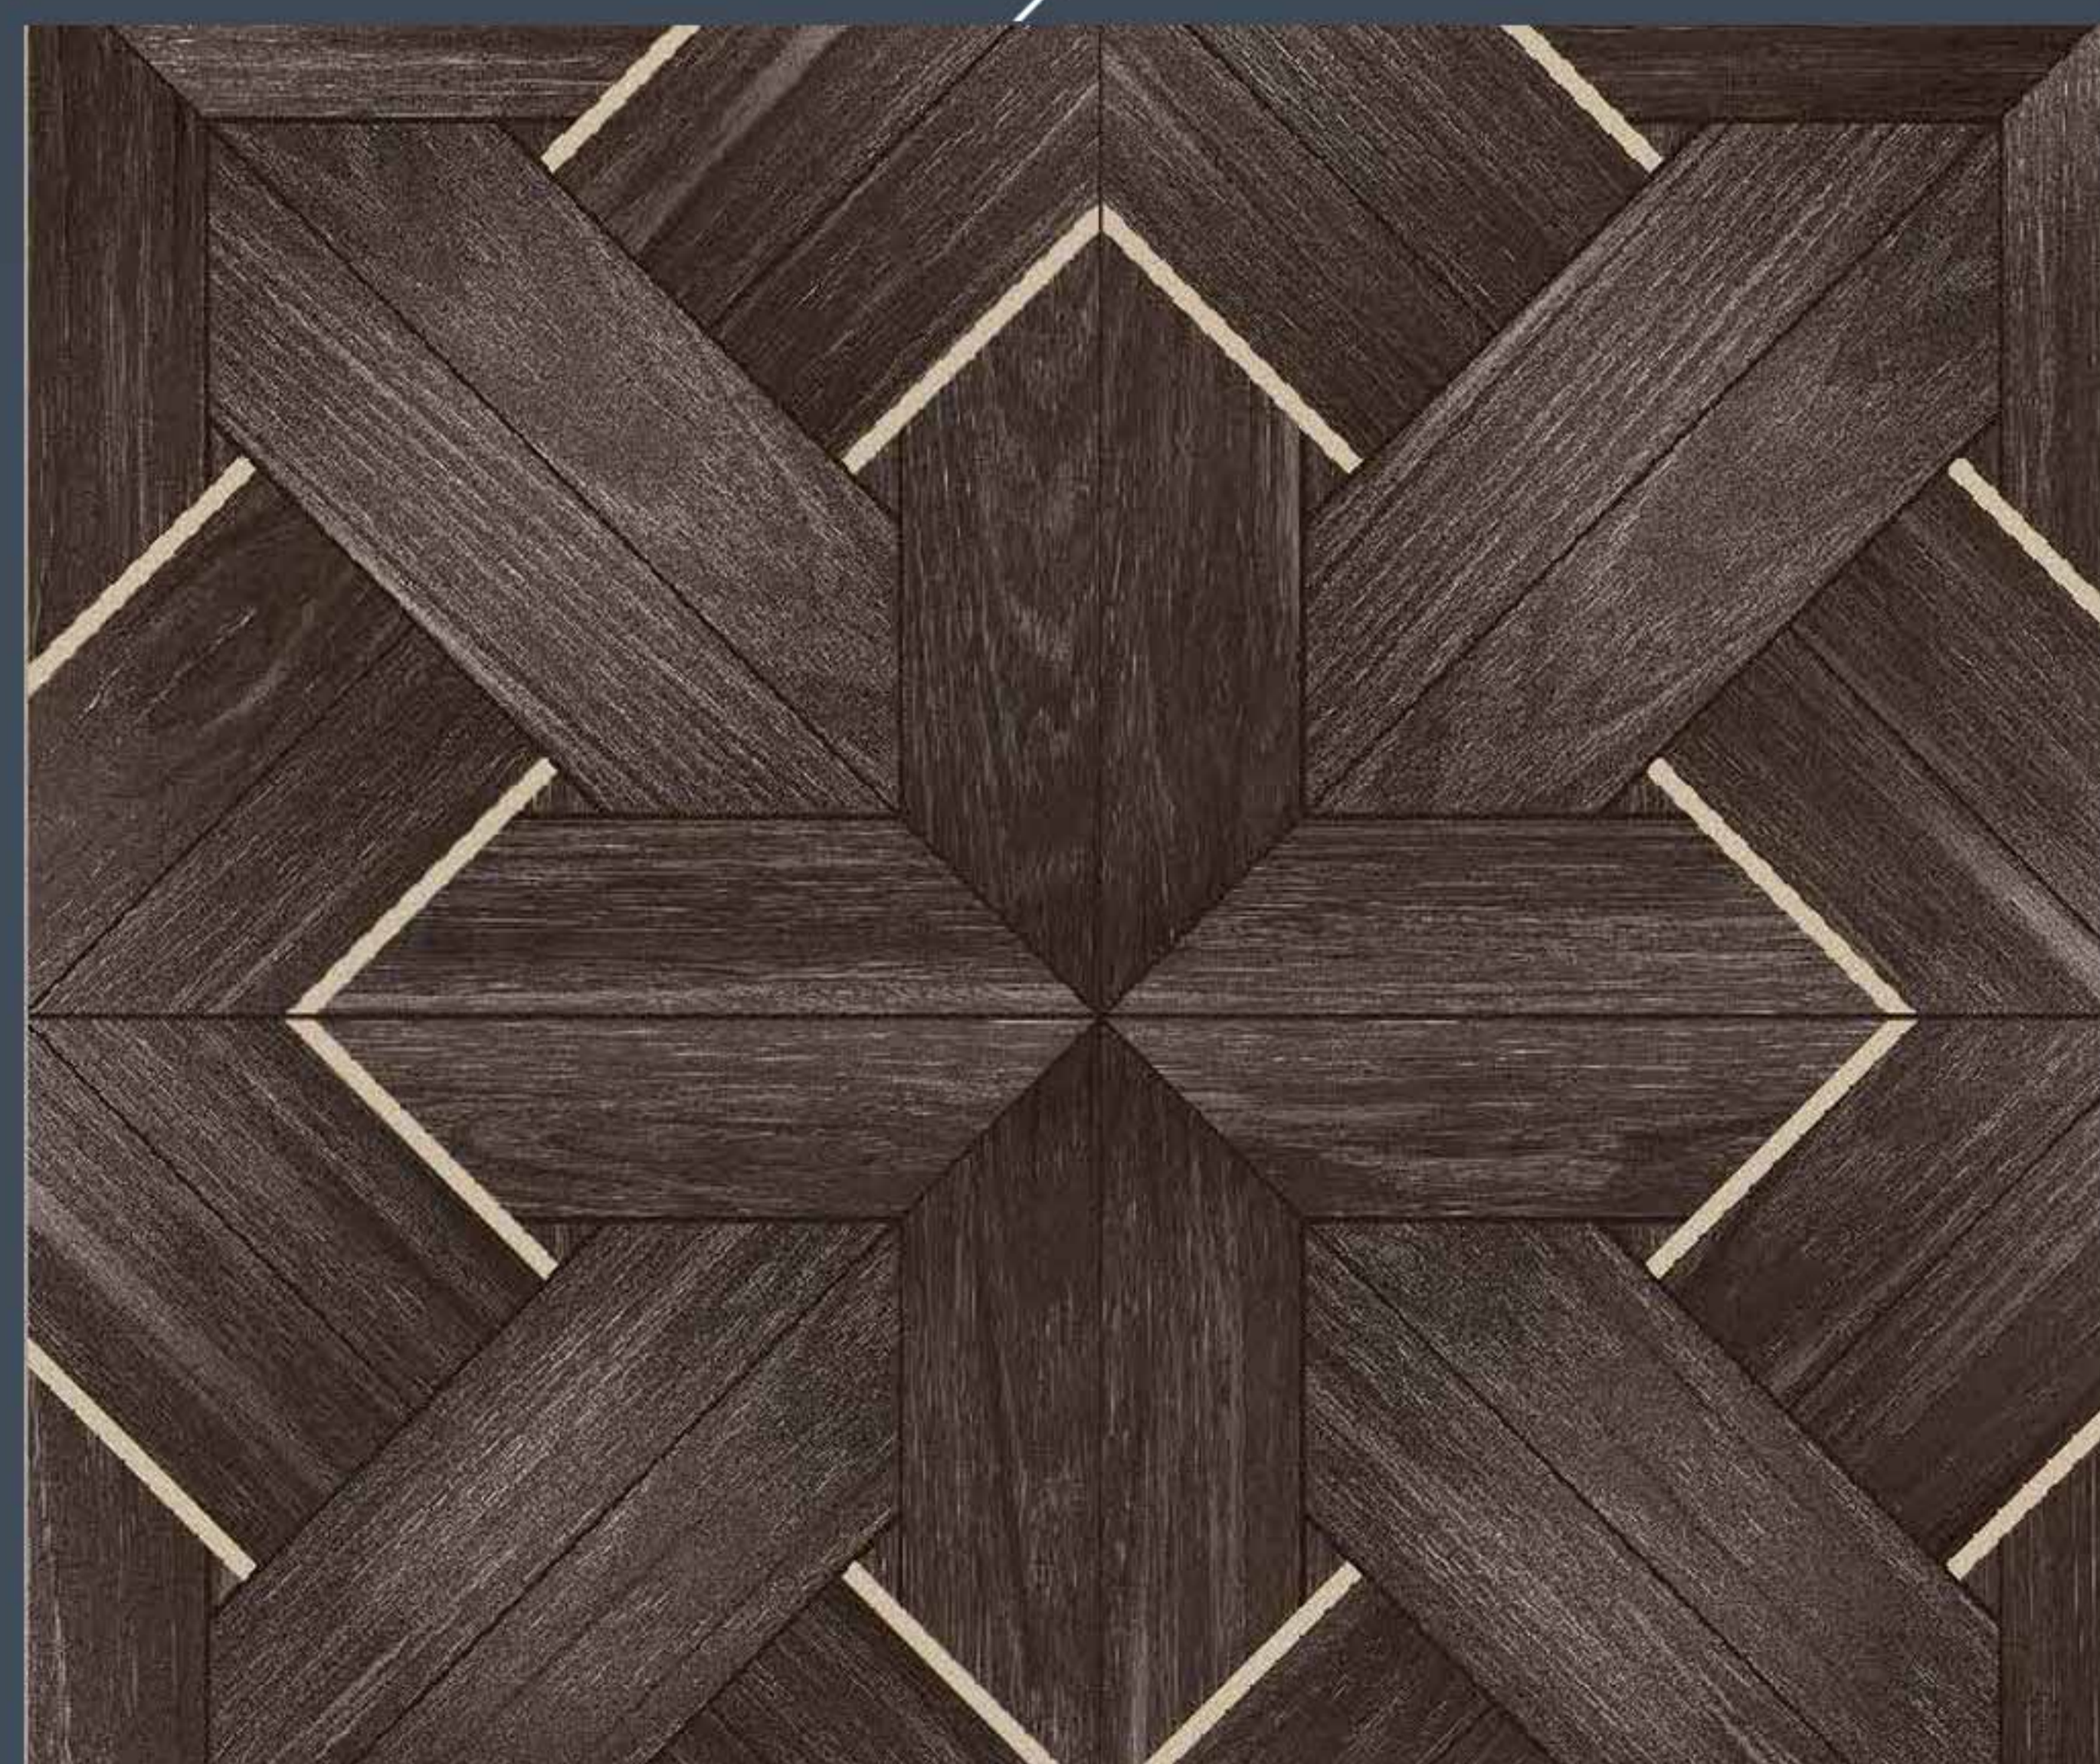

سرامیک موزائیک استخوانی مات ۶۰*۶۰*

سرامیک ساھارا ګرم
مات ۶۰*۶۰*

سرامیک ساھارا خاکستری مات ۶۰*۶۰*

سرامیک آبنوس قهوه ای
مات ۶۰*۶۰*

سرامیک ماهون قهوه ای
مات ۶۰*۶۰*

سرامیک رزالین ابریشمی
مات ۶۰*۶۰*

سرامیک طرح چوب
مات ۶۰*۶۰*