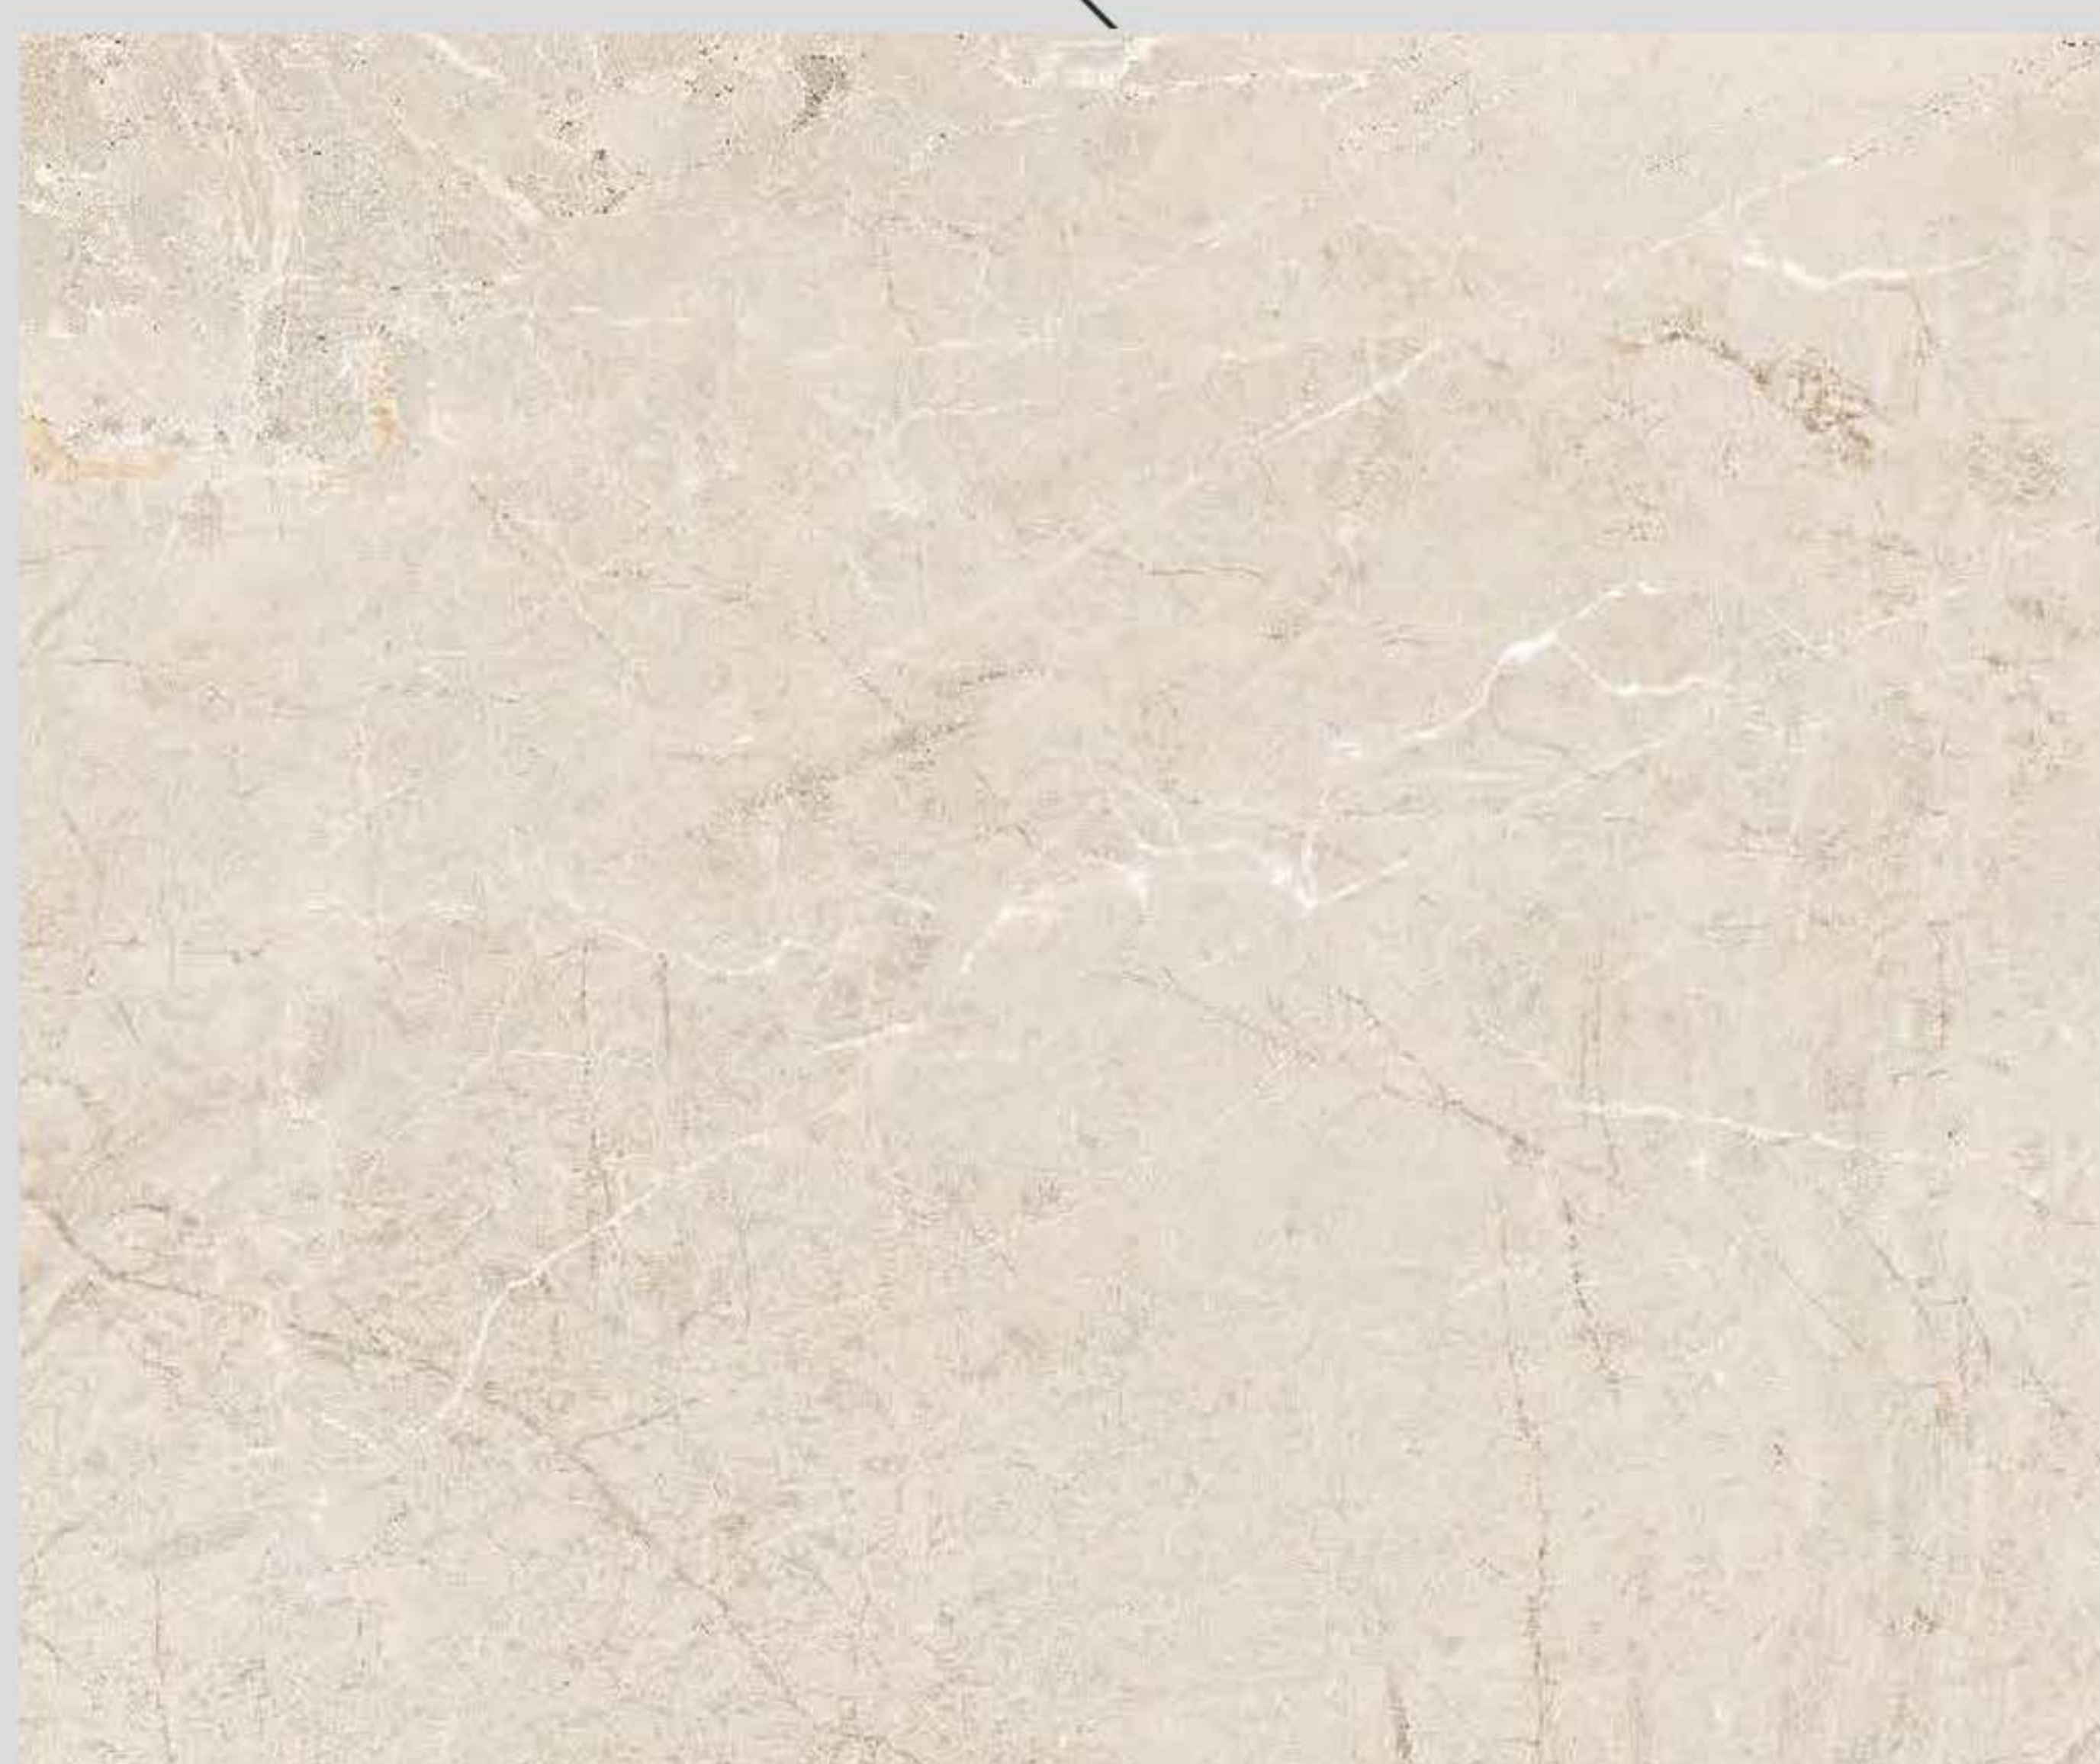

سرامیک شانل کرم و خاکستری
مات ۶۰*۶۰*

سرامیک موزائیک استخوانی
مات ۶۰*۶۰

سرامیک ساهارا کرم
مات ۶۰*۶۰*

سرامیک صحرا خاکستری
مات ۶۰×۶۰

سرامیک ماهون قهوه ای
مات ۶۰*۶۰

سرامیک آبنوس قهوه‌ای
مات ۶۰×۶۰

سرامیک چوبی
مات و روشن ۶۰×۶۰