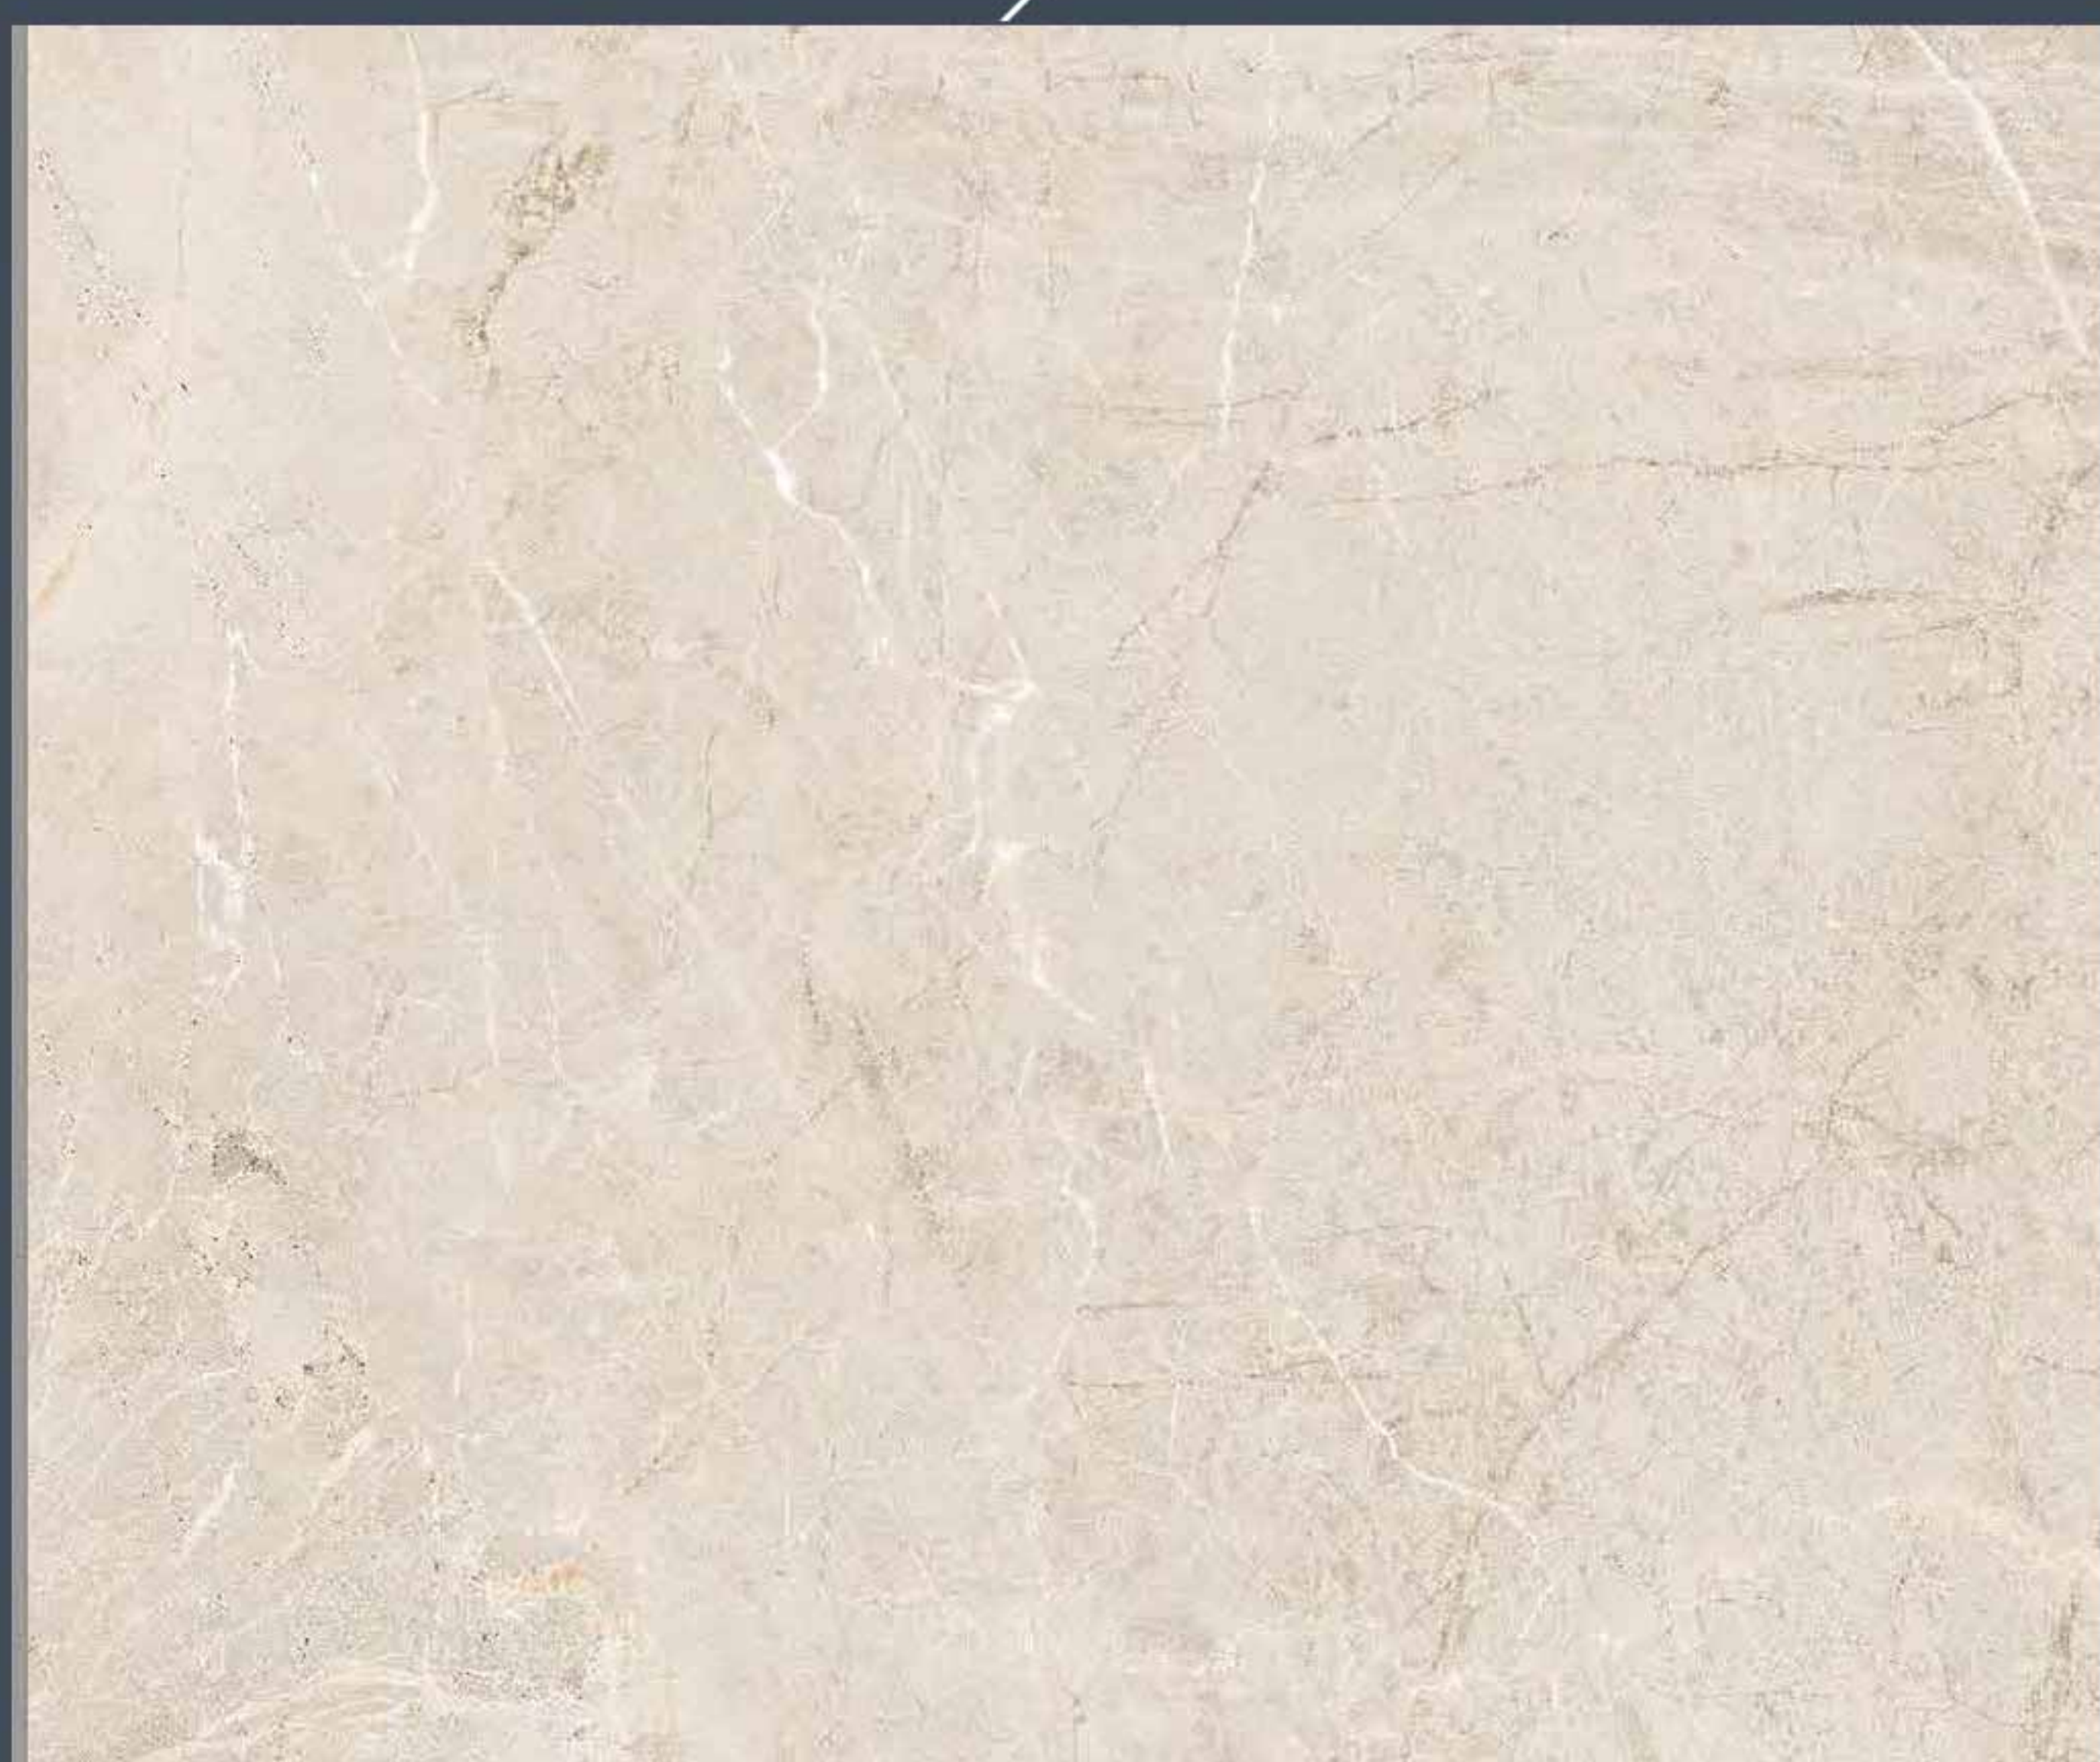

سرامیک ساھارا ګرم
مات ۶۰*۶۰*