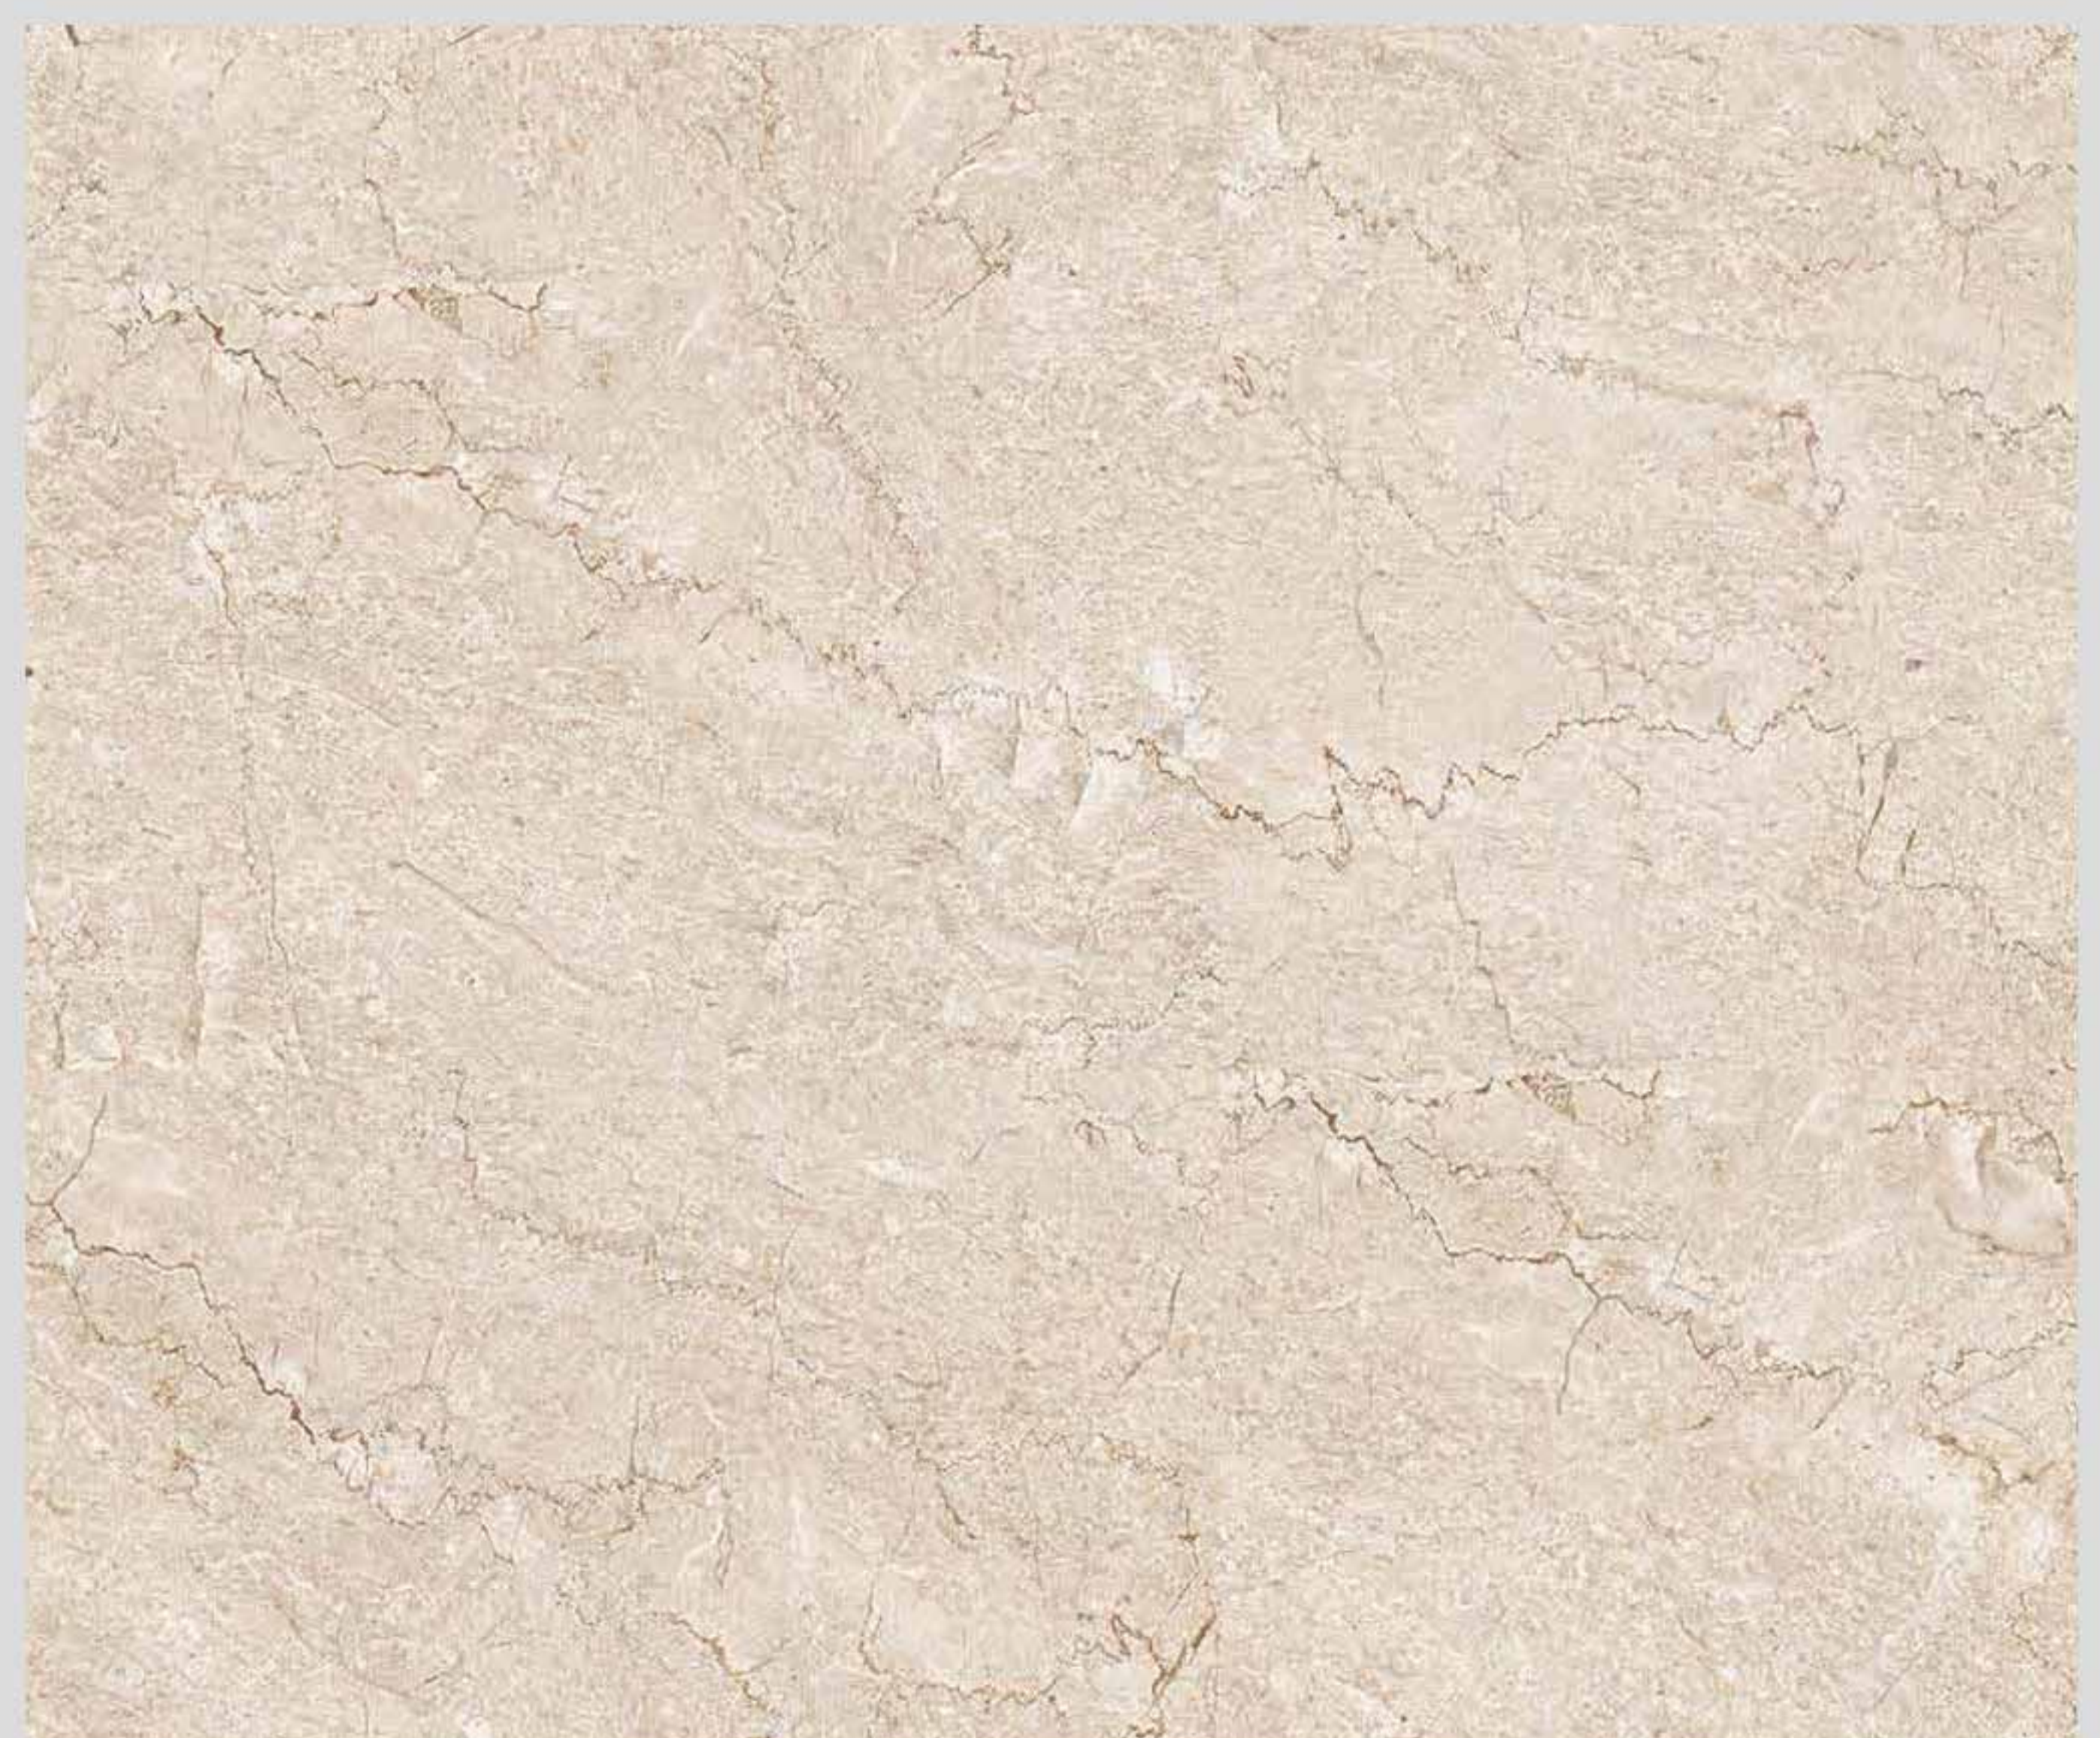

سرامیک سه‌سند رستیک
استخوانی رکتی فای ۴۰ * ۴۰