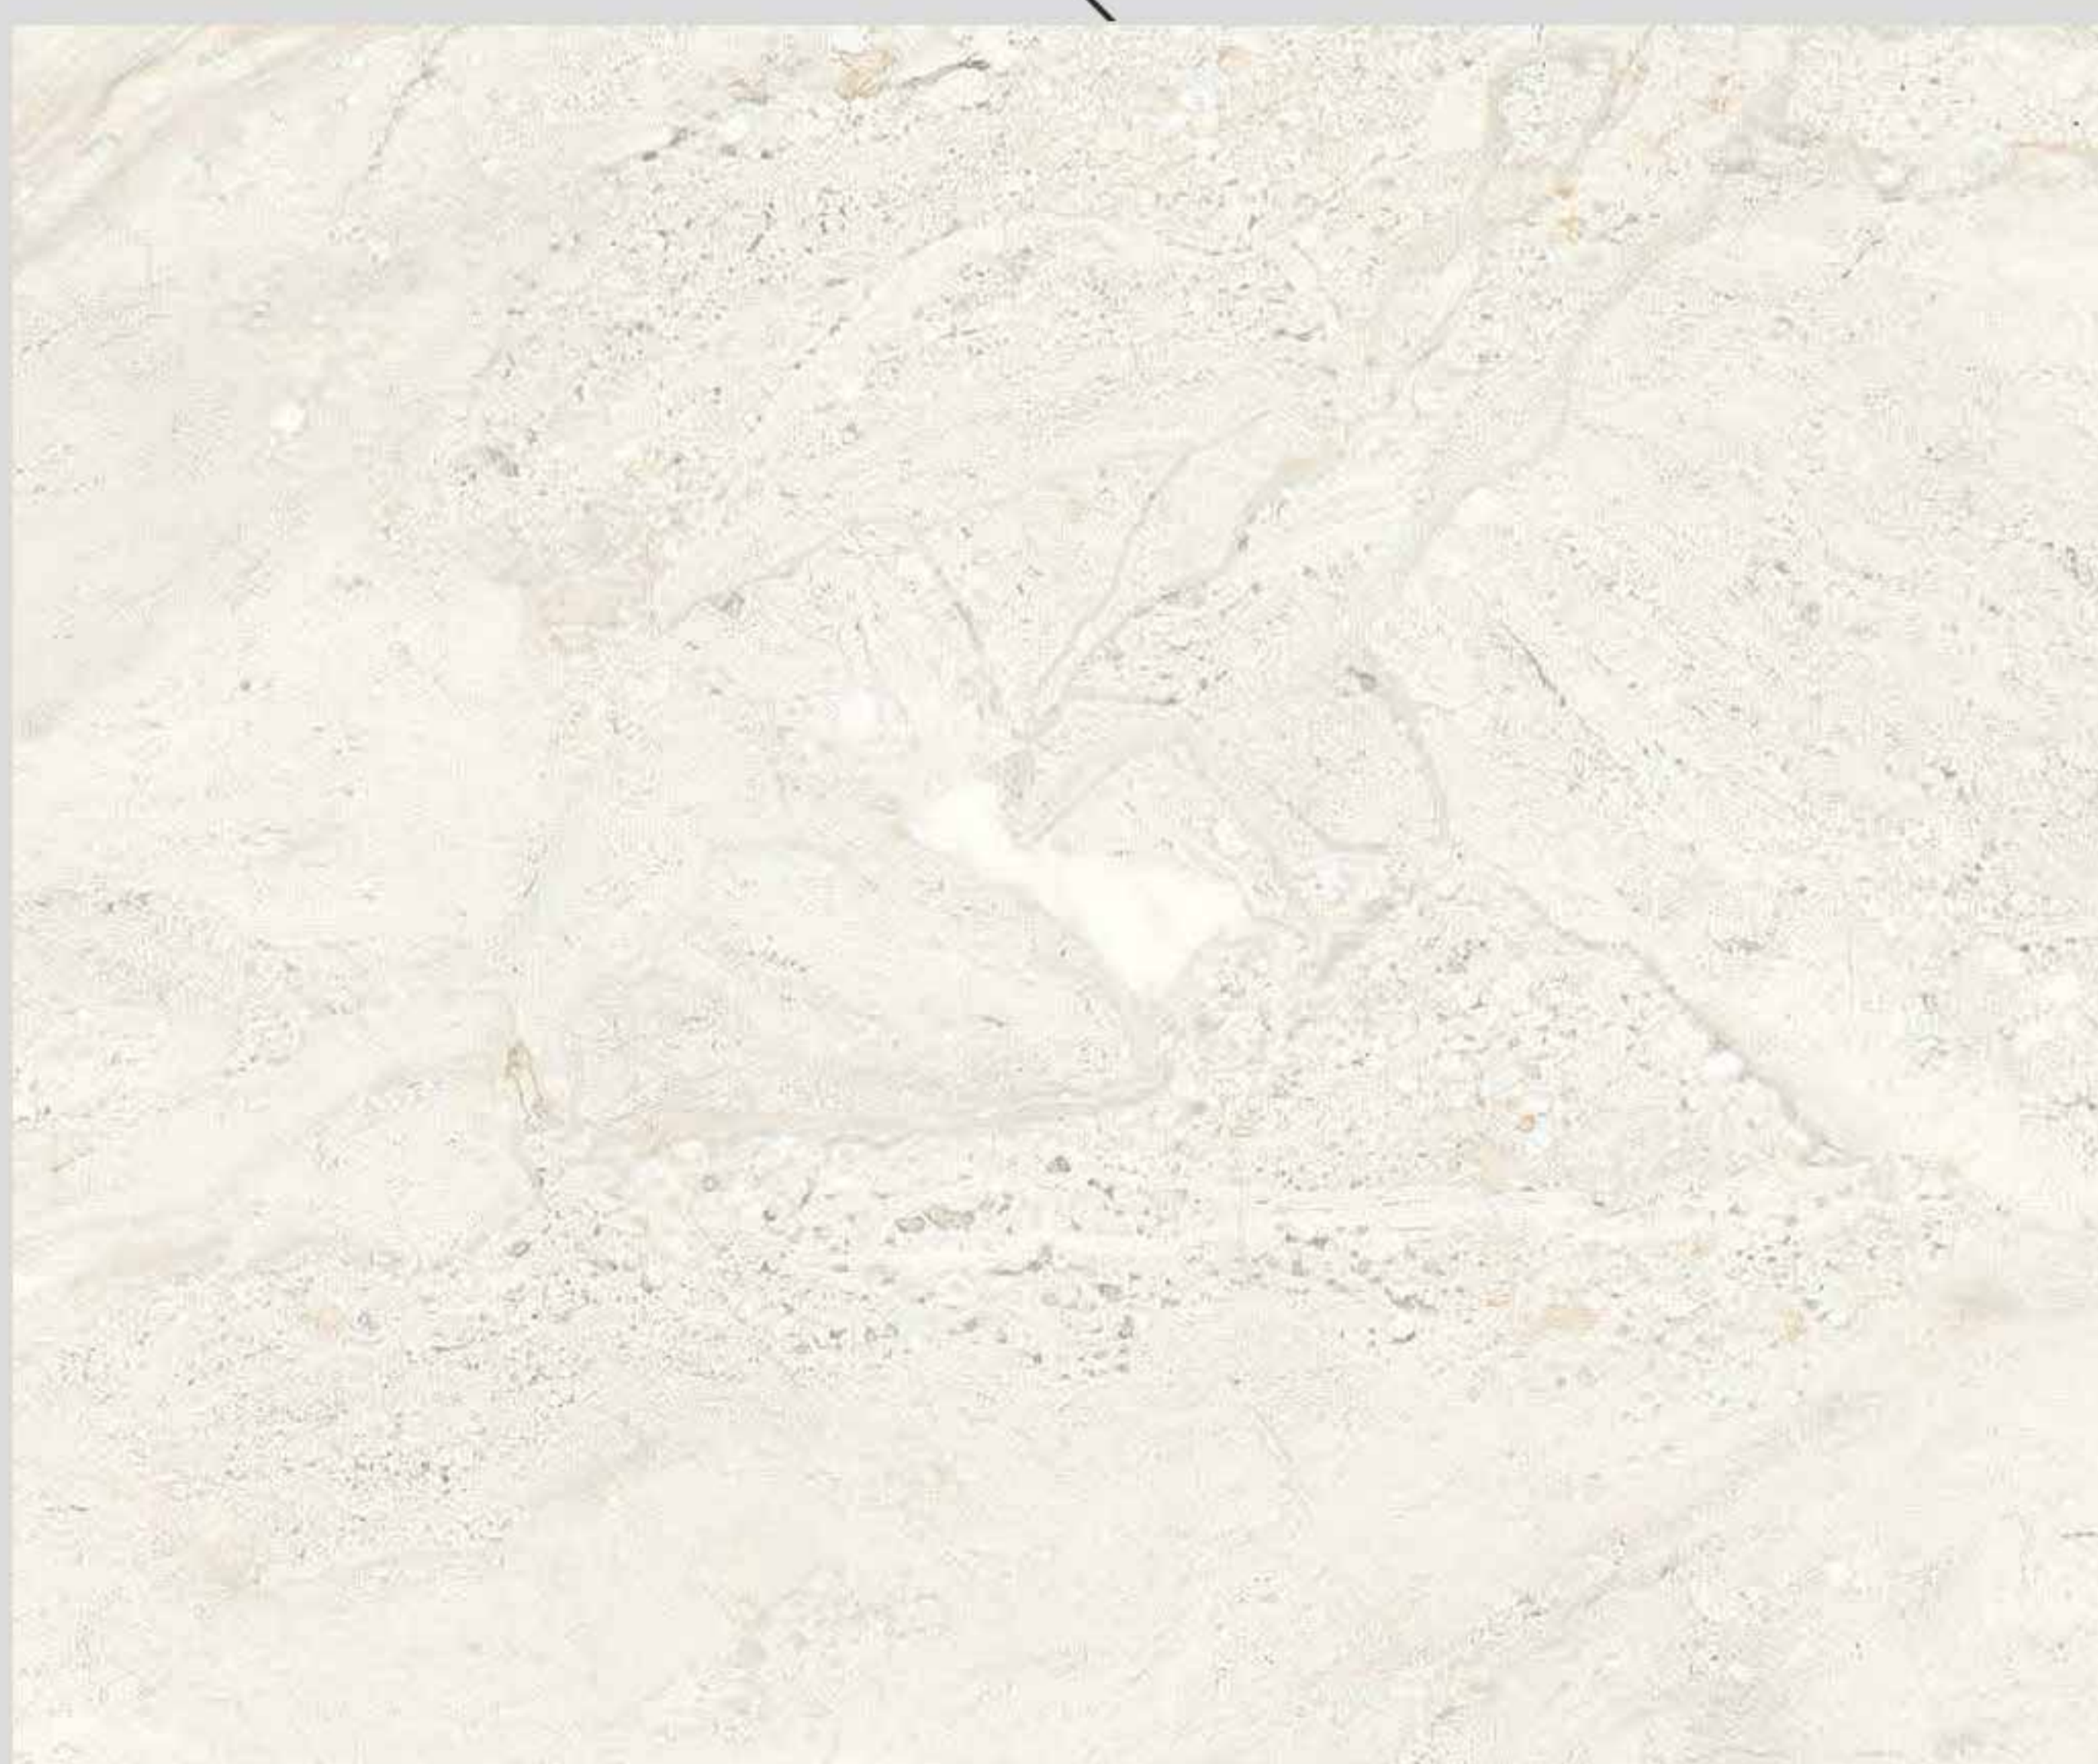

سرامیک بیانکو کرم رکتی
فای ۴۰ * ۴۰