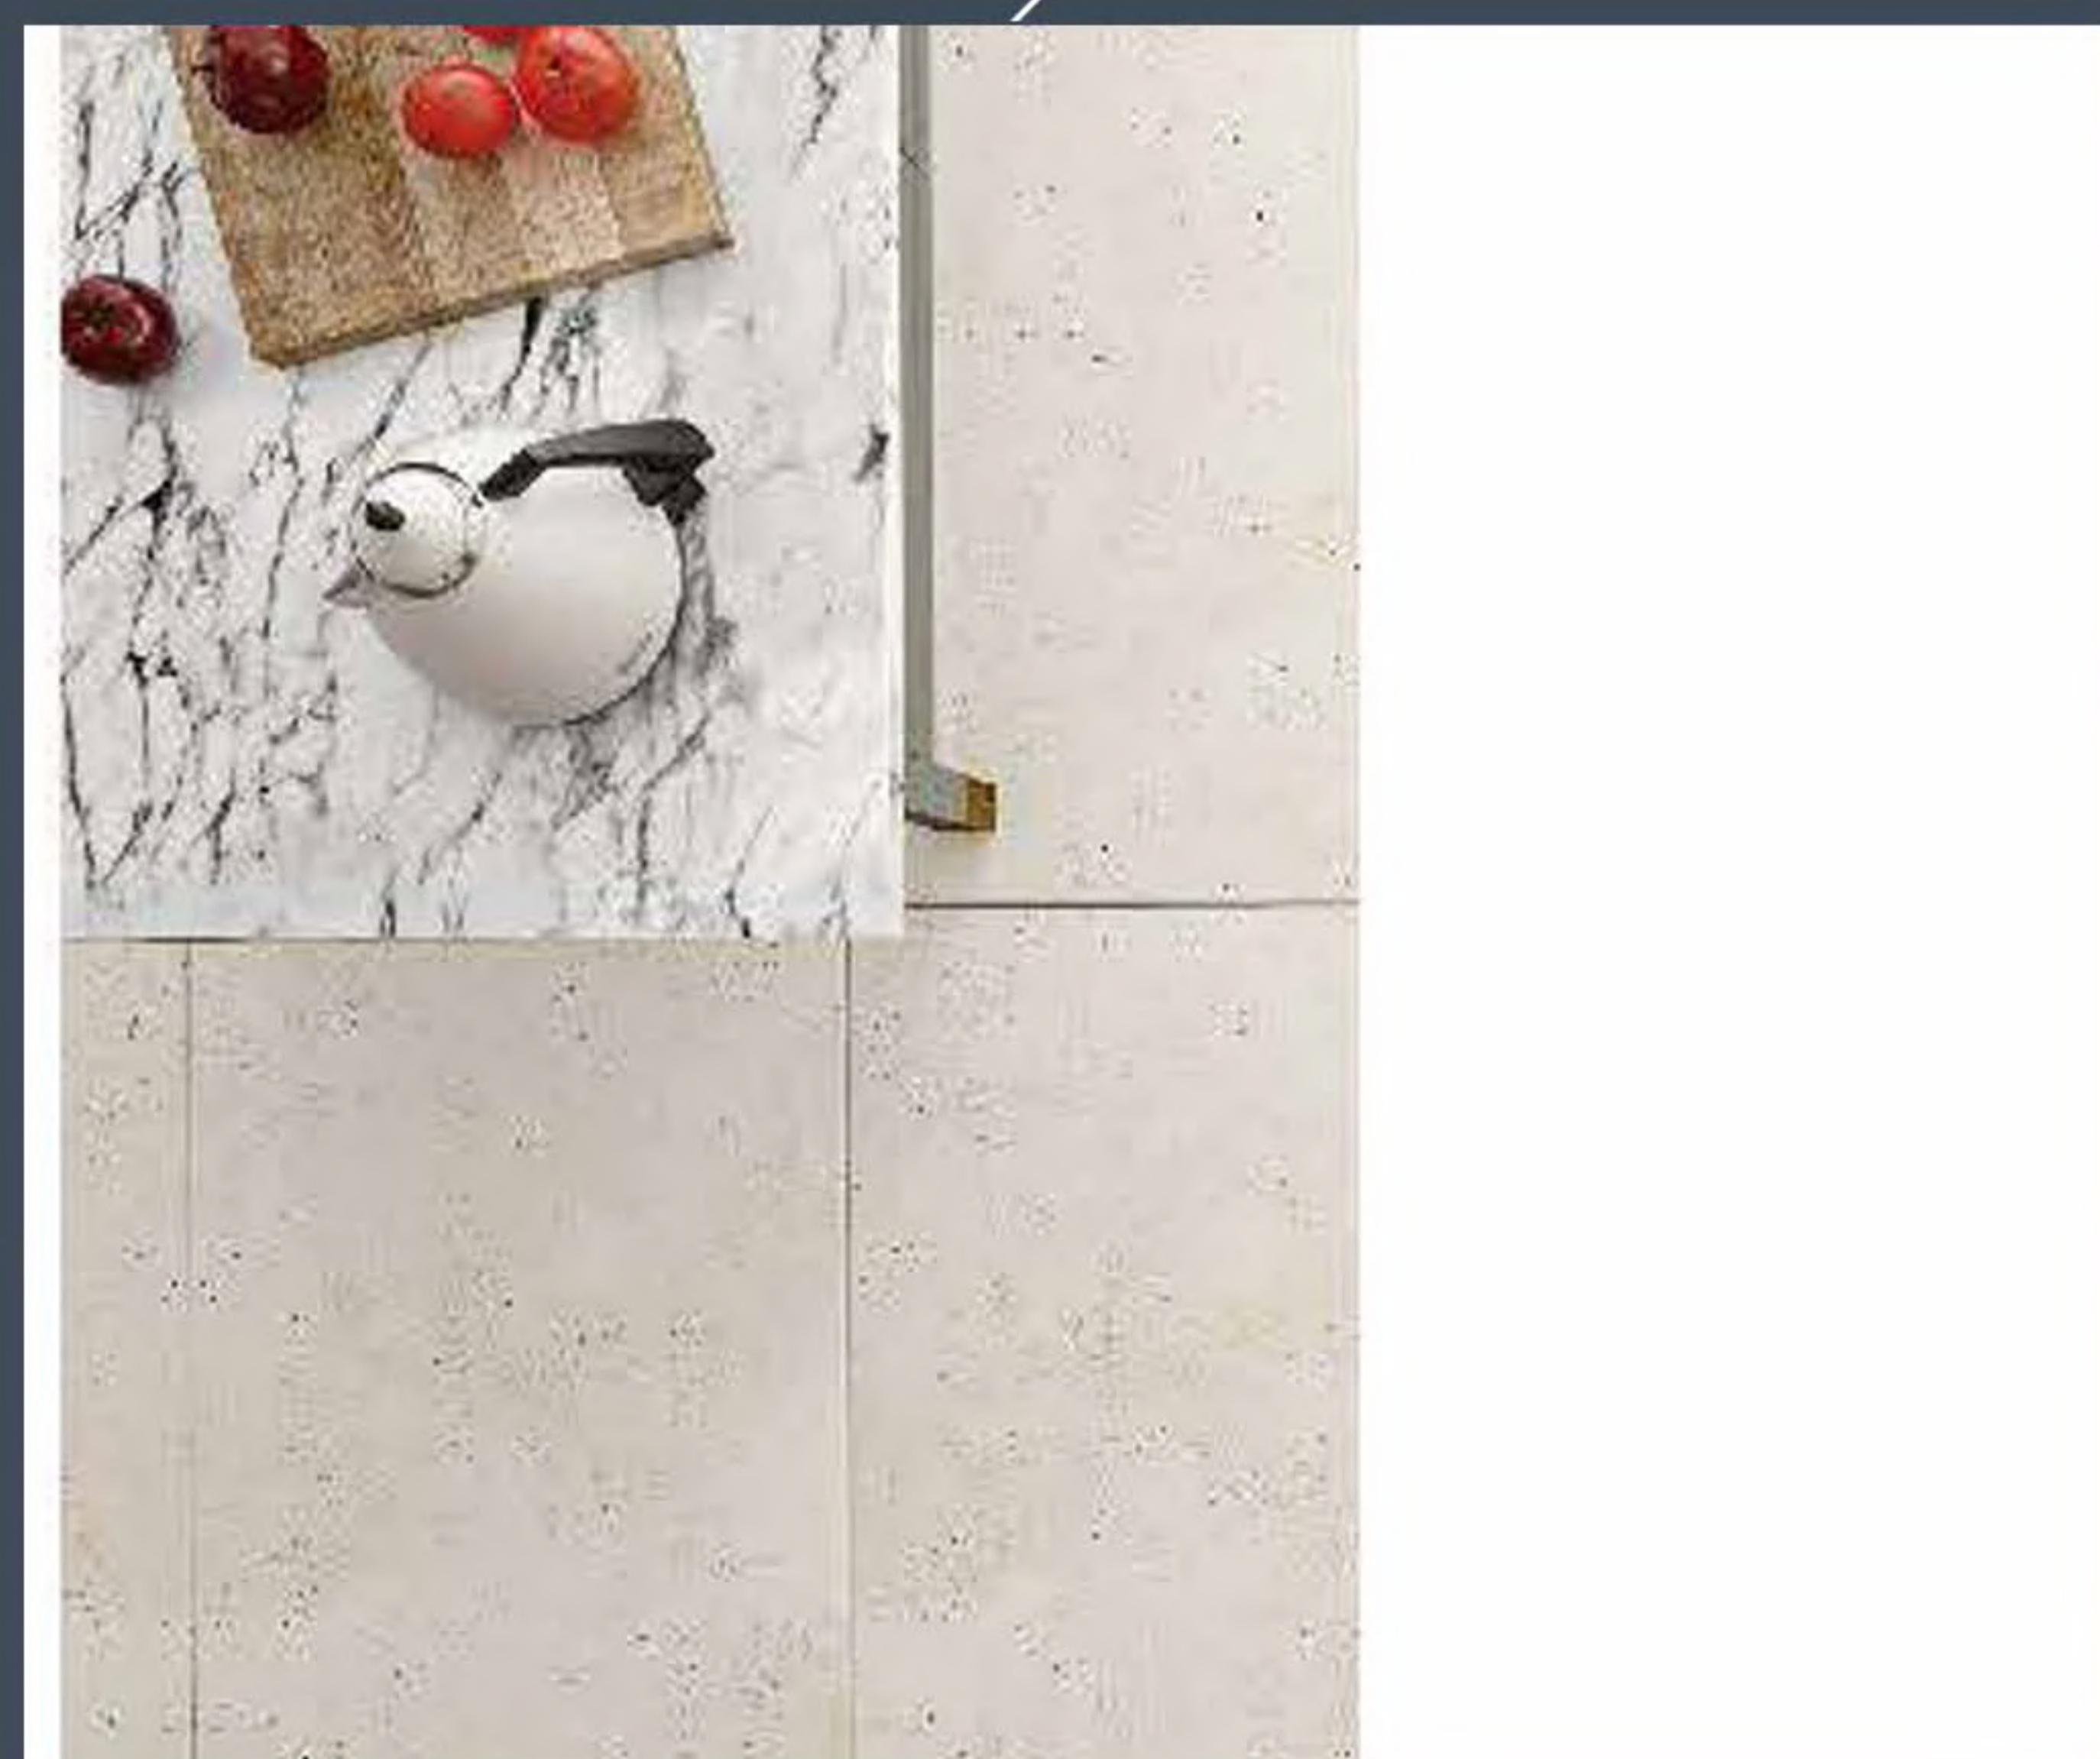

سرامیک پرسلان ۴۰ * ۴۰

سرامیک طرح موزائیک ۱۲۰ * ۶۰