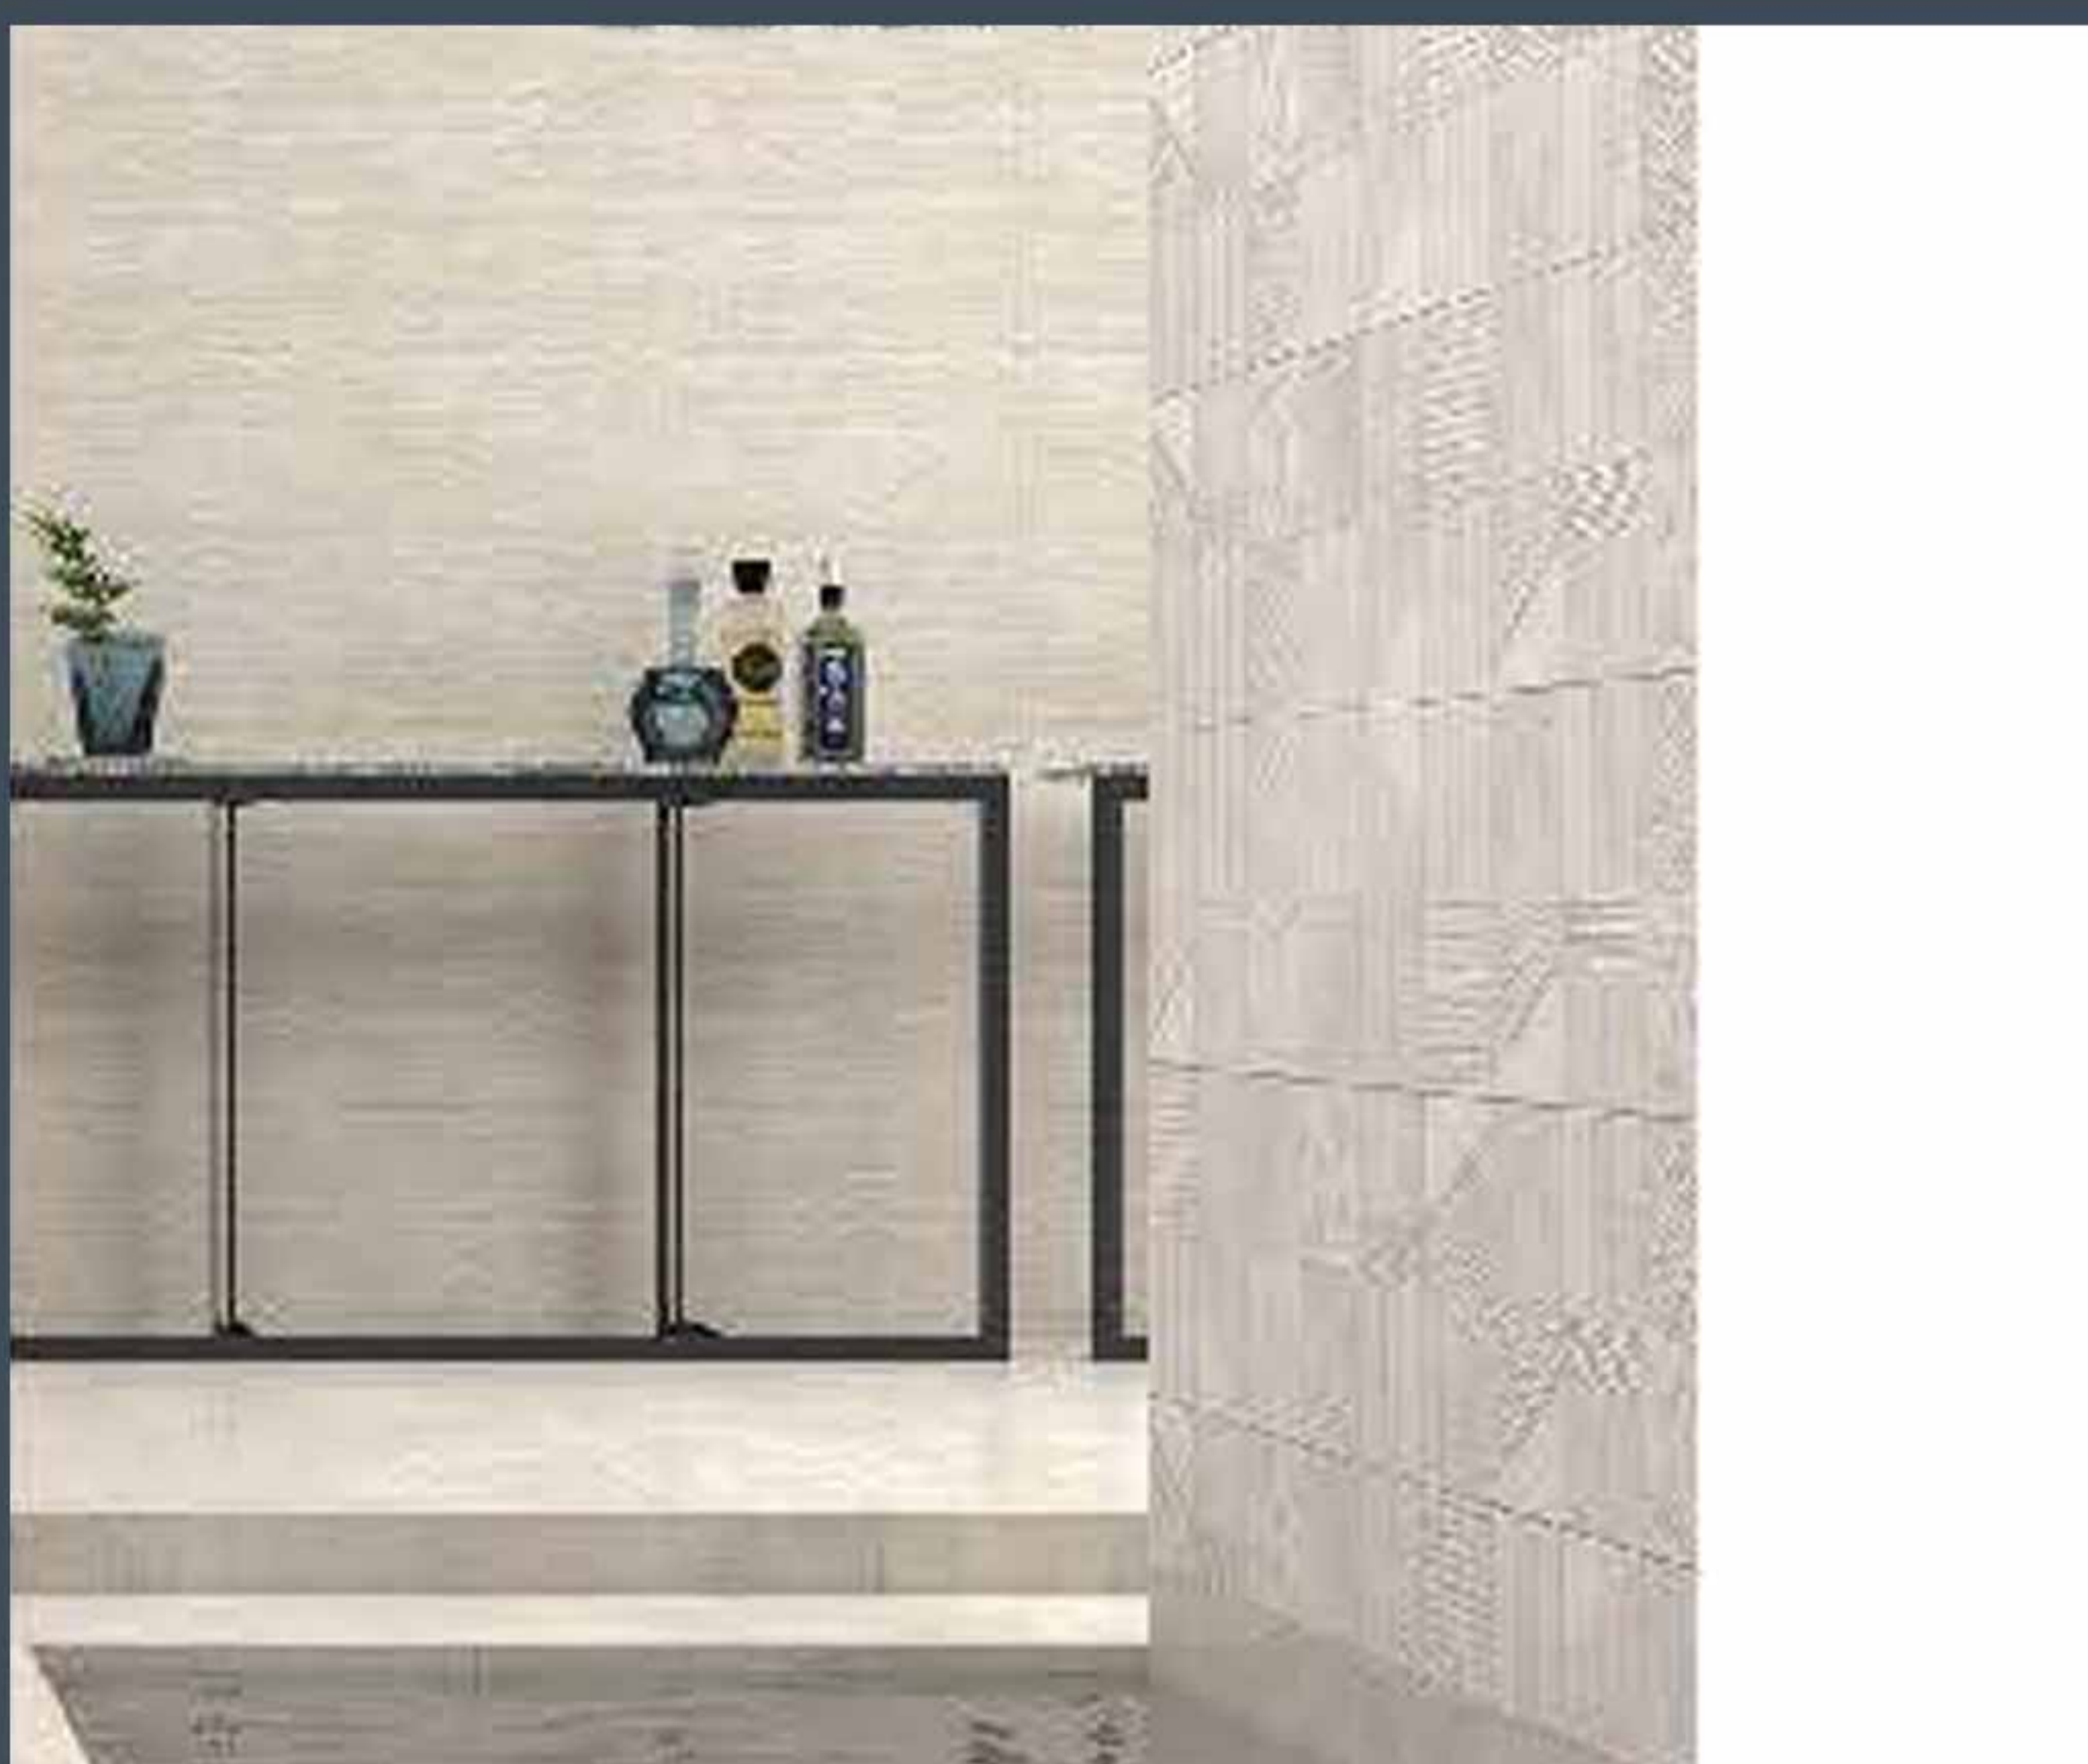

سرامیک پرسلان ۴۰ * ۴۰

سرامیک طرح لانکوم ۱۲۰ * ۶۰