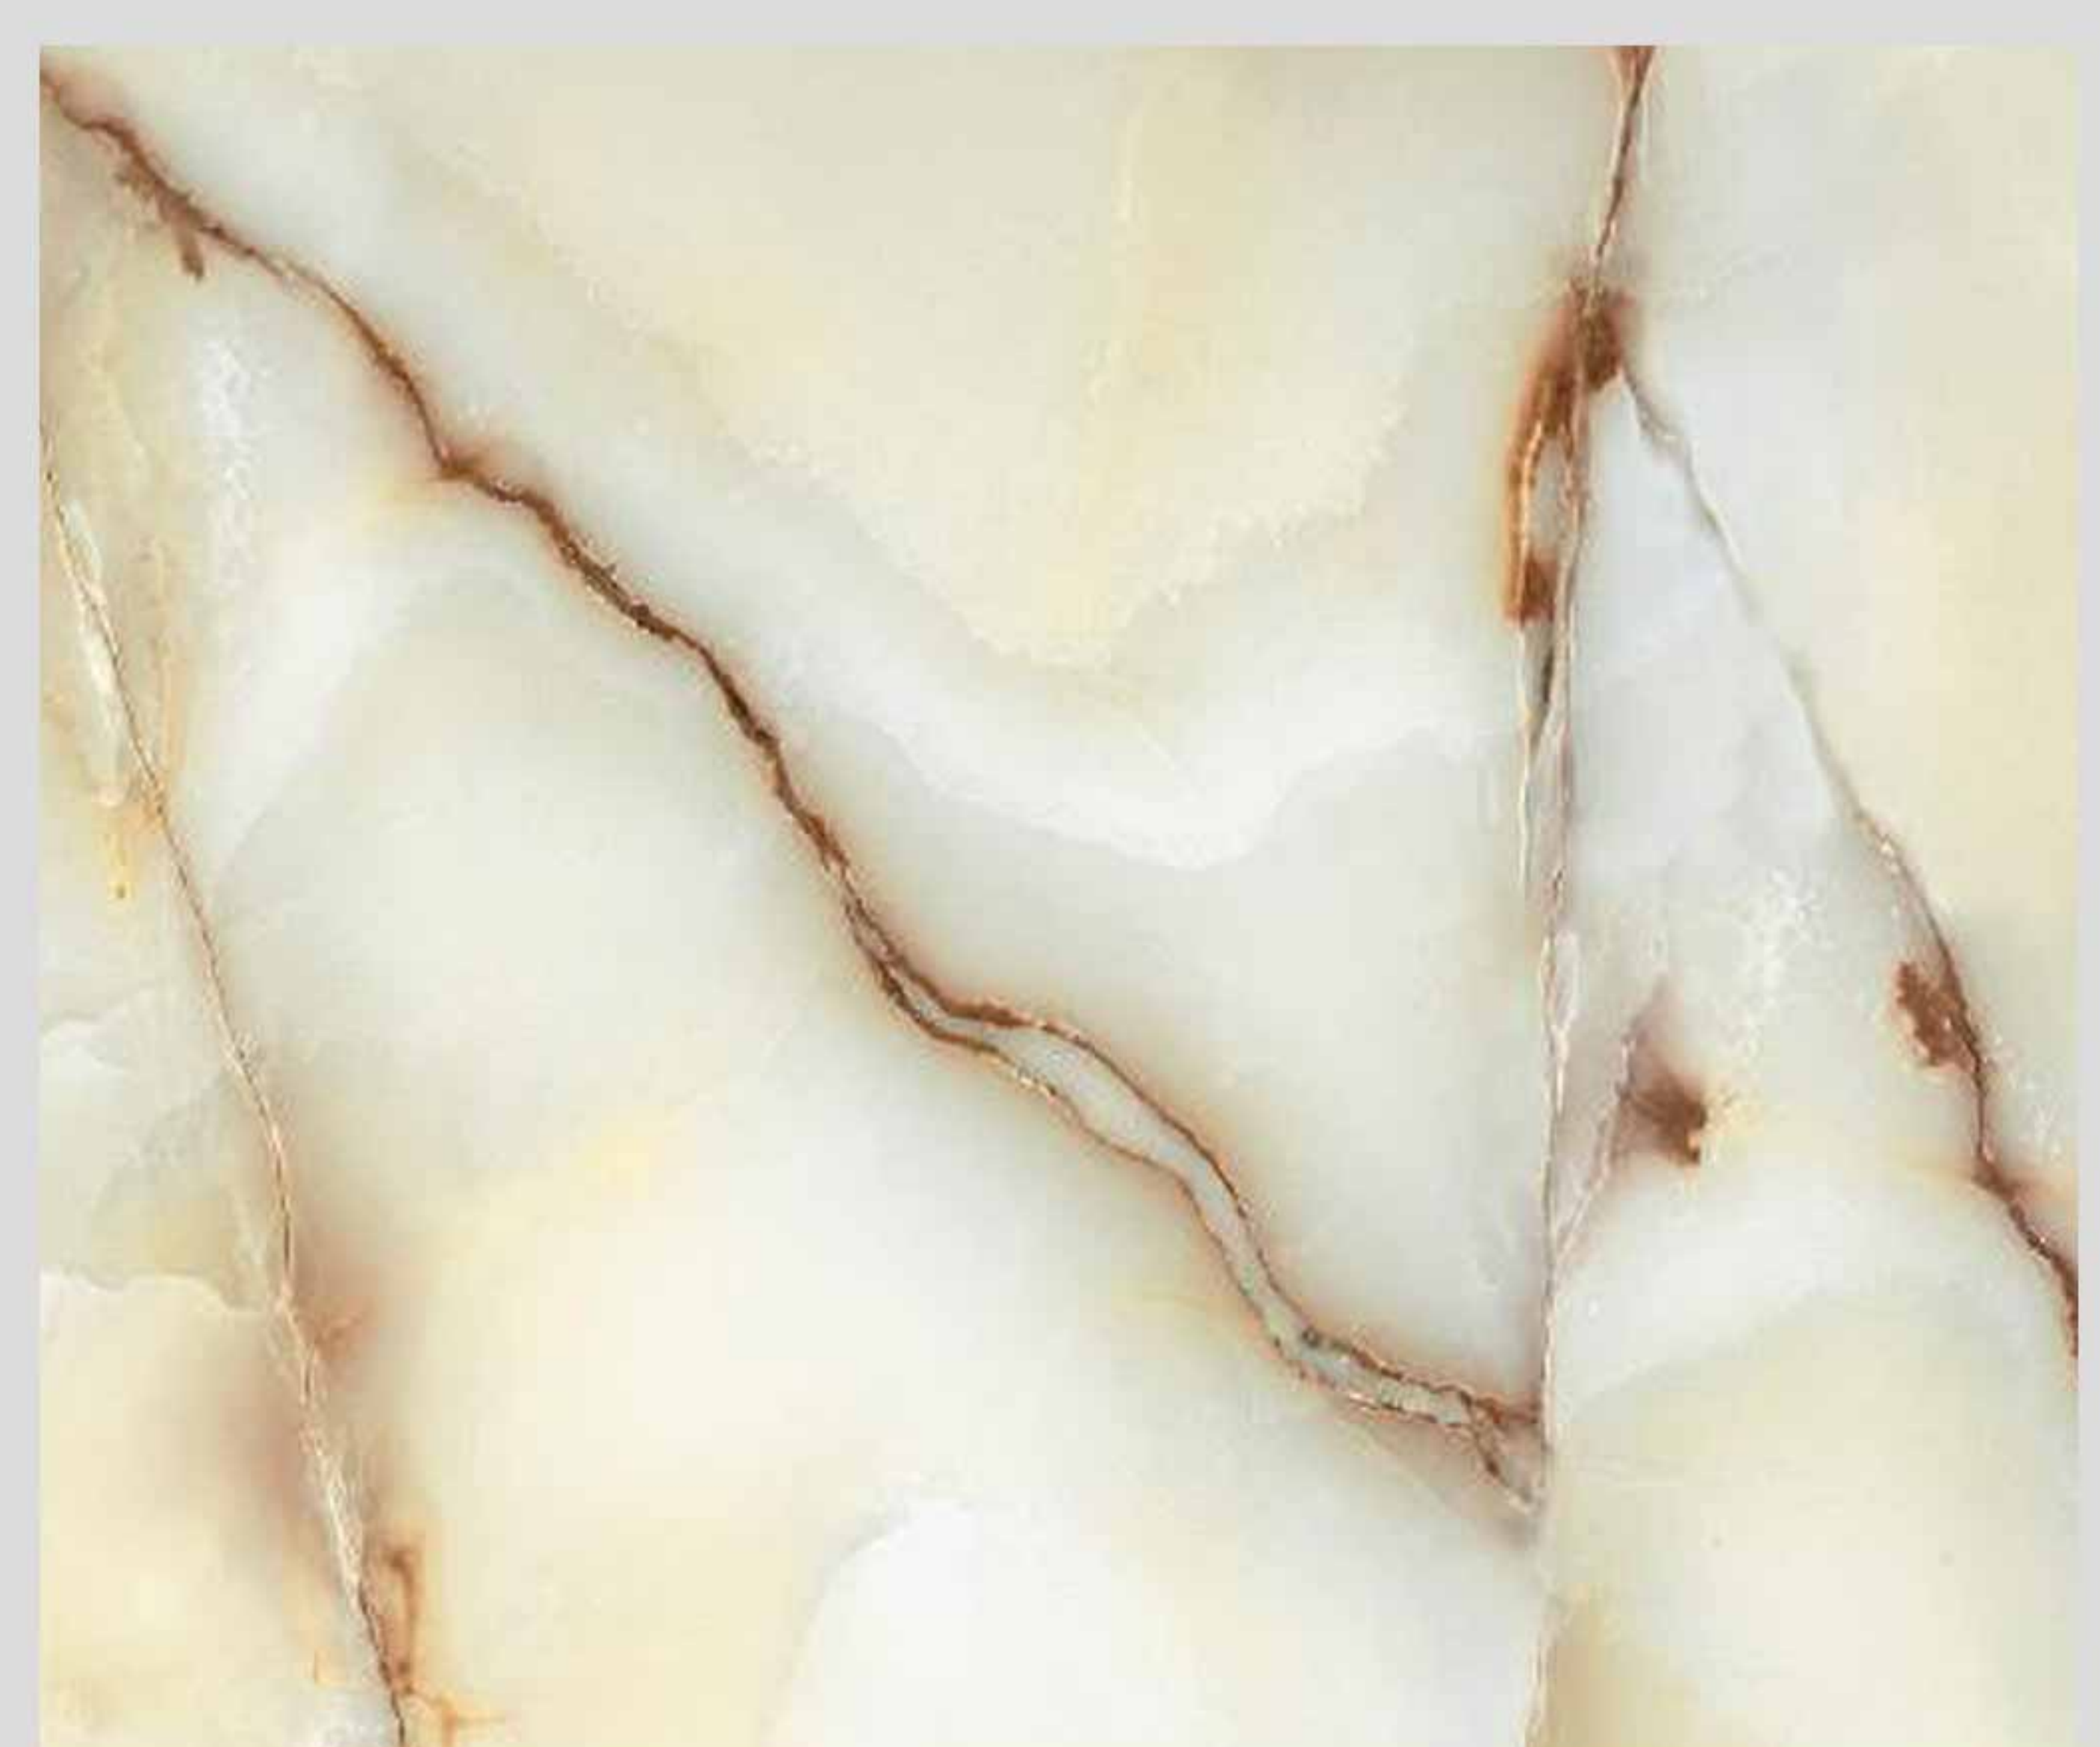

آوند ۶۰*۶۰

- فیس : ۱
- رنگ : سفید
- پانچ : ساده
- لعاب : براق

فلاویا

- فیس : ۱
- رنگ : بژ
- پانچ : ساده
- لعاب : براق

گرانیتلا ۰۲ / ۶۰ * ۶۰

- فیس : ۱
- رنگ : ۰۲
- پانچ : ساده
- لعاب : براق

گرانیتا ۰۳ / ۶۰ * ۶۰