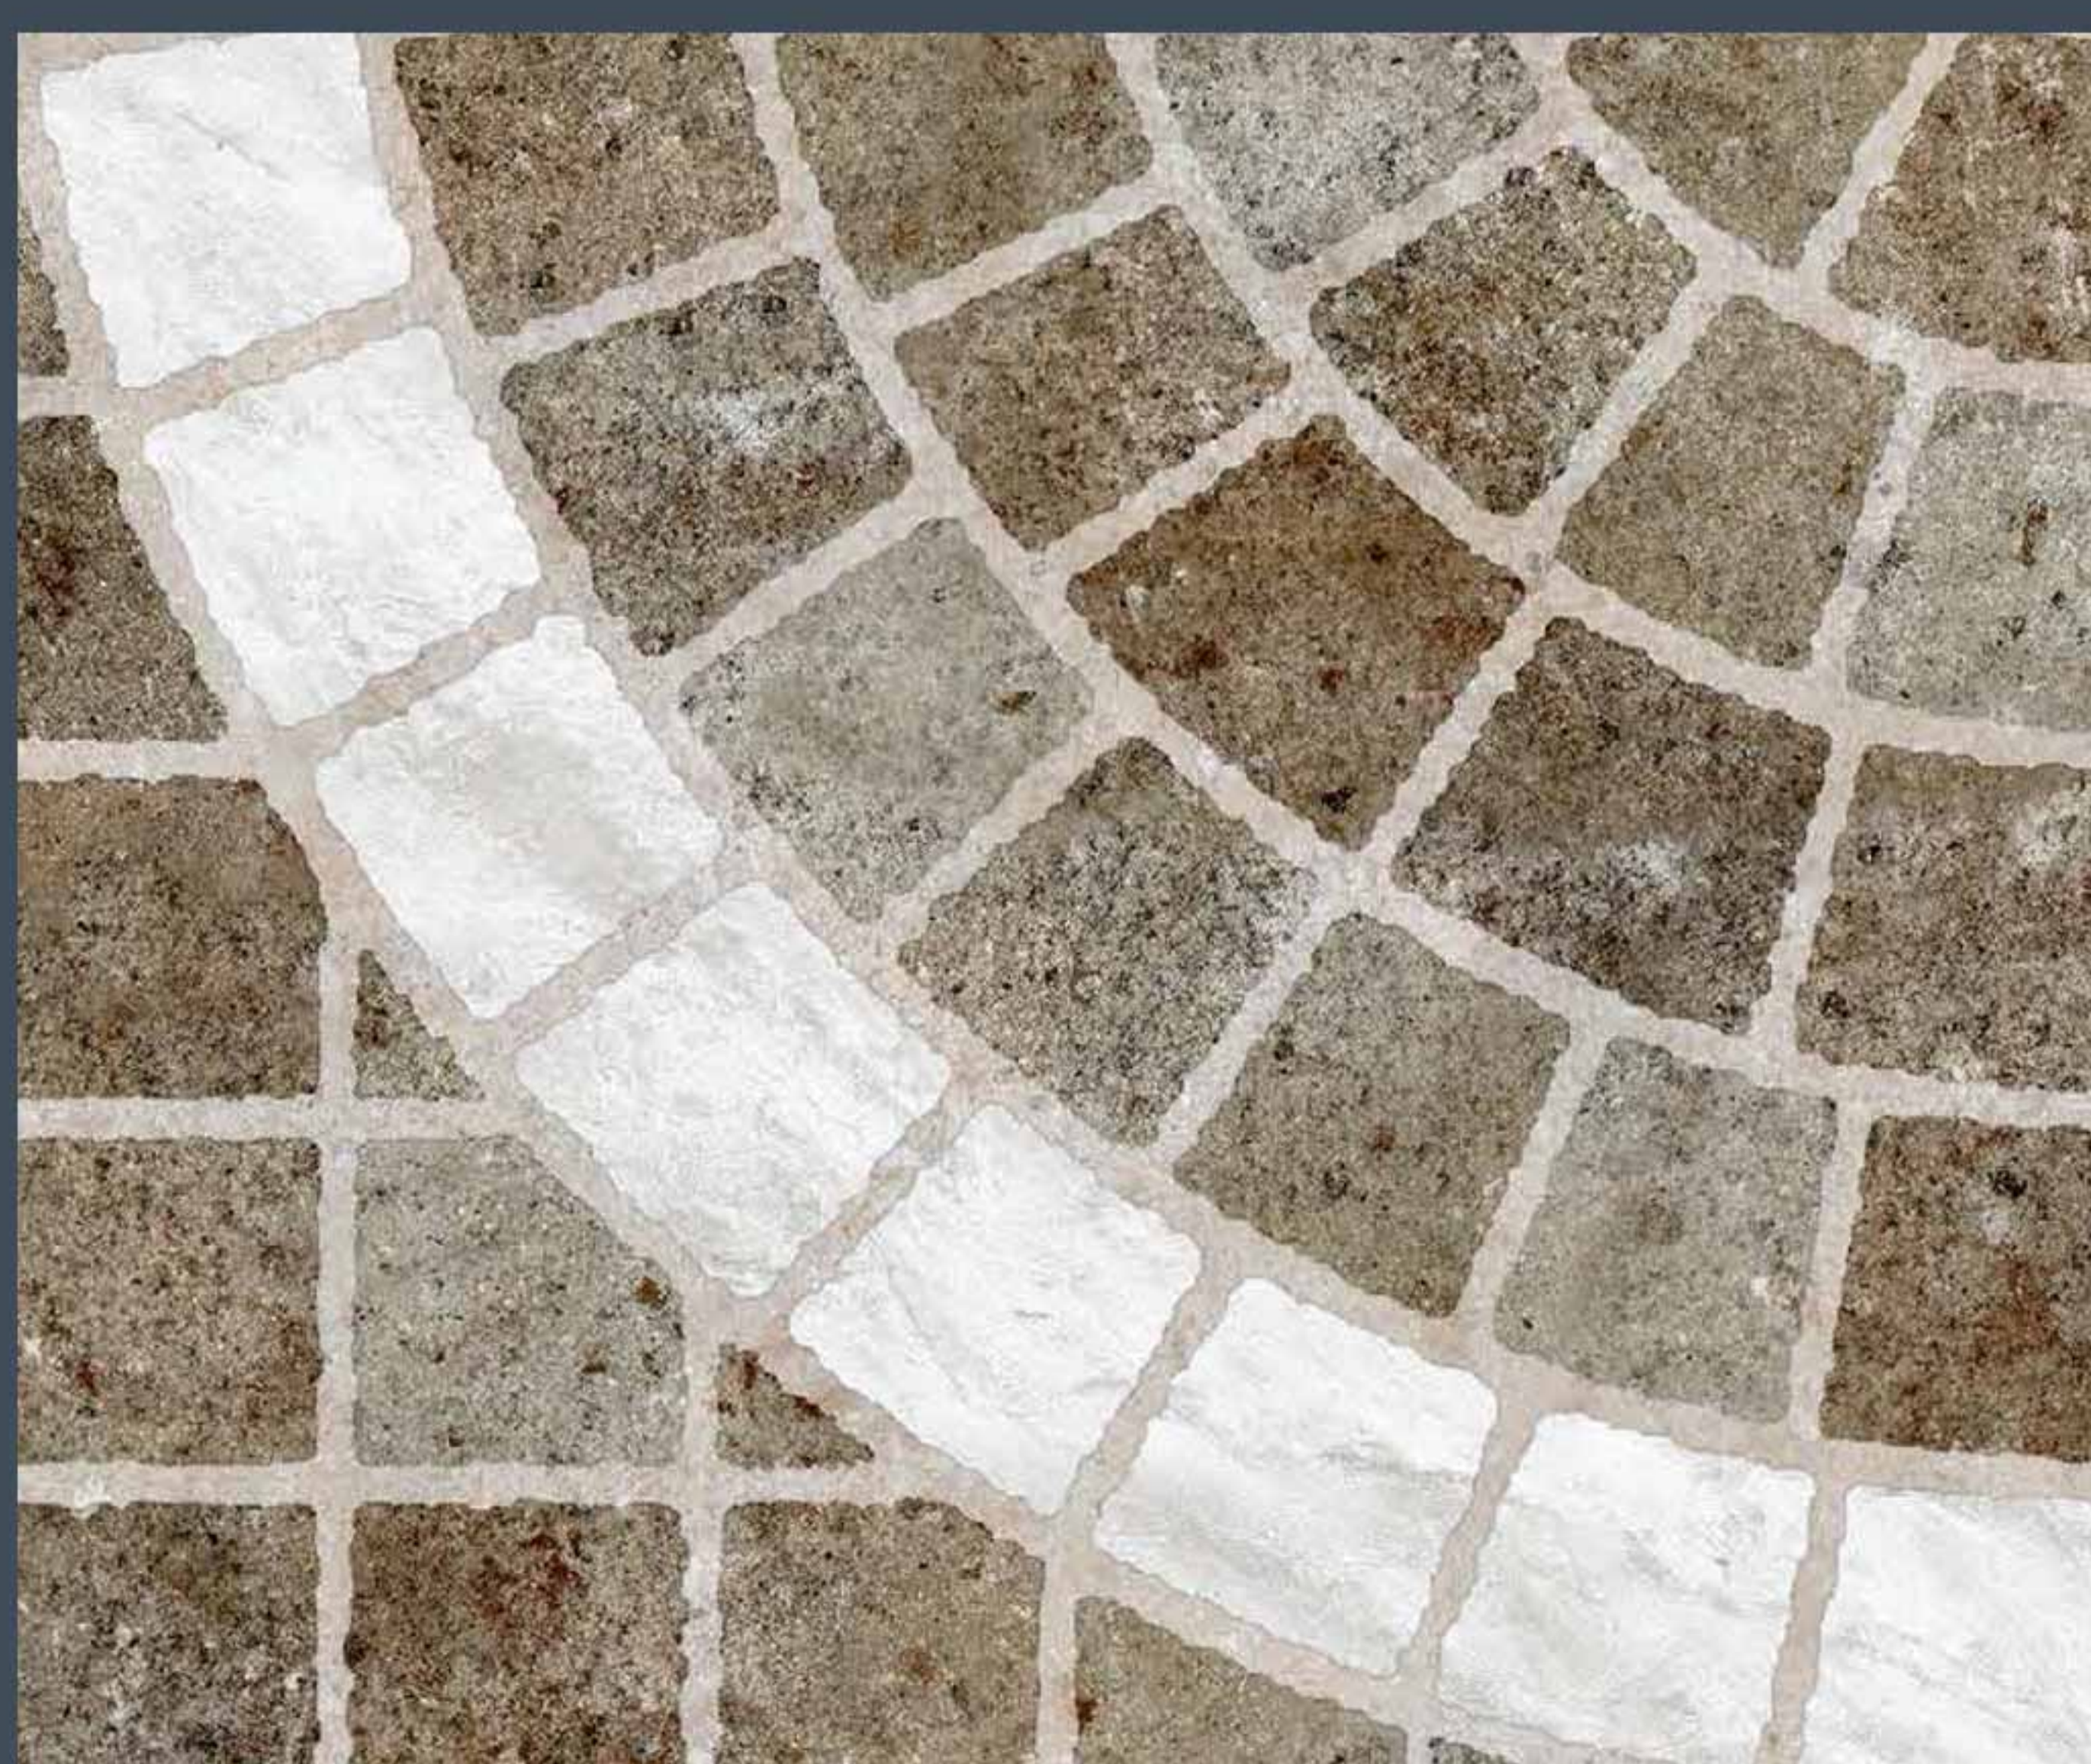

سرامیک روستیک کهکشانی مات ۶۰*۶۰

سرامیک روستیک ویتو شوگر
خاکستری ۶۰*۶۰*

سرامیک روستیک ویتو شوگر قهوه ای ۶۰*۶۰*

سرامیک روستیک آمیتیرین مات ۶۰*۶۰*

سرامیک سلطیک خاکستری
مات ۶۰*۶۰*

سرامیک کوپیسم کرم مات ۶۰*۶۰*

سرامیک کویسم خاکستری
مات ۶۰*۶۰