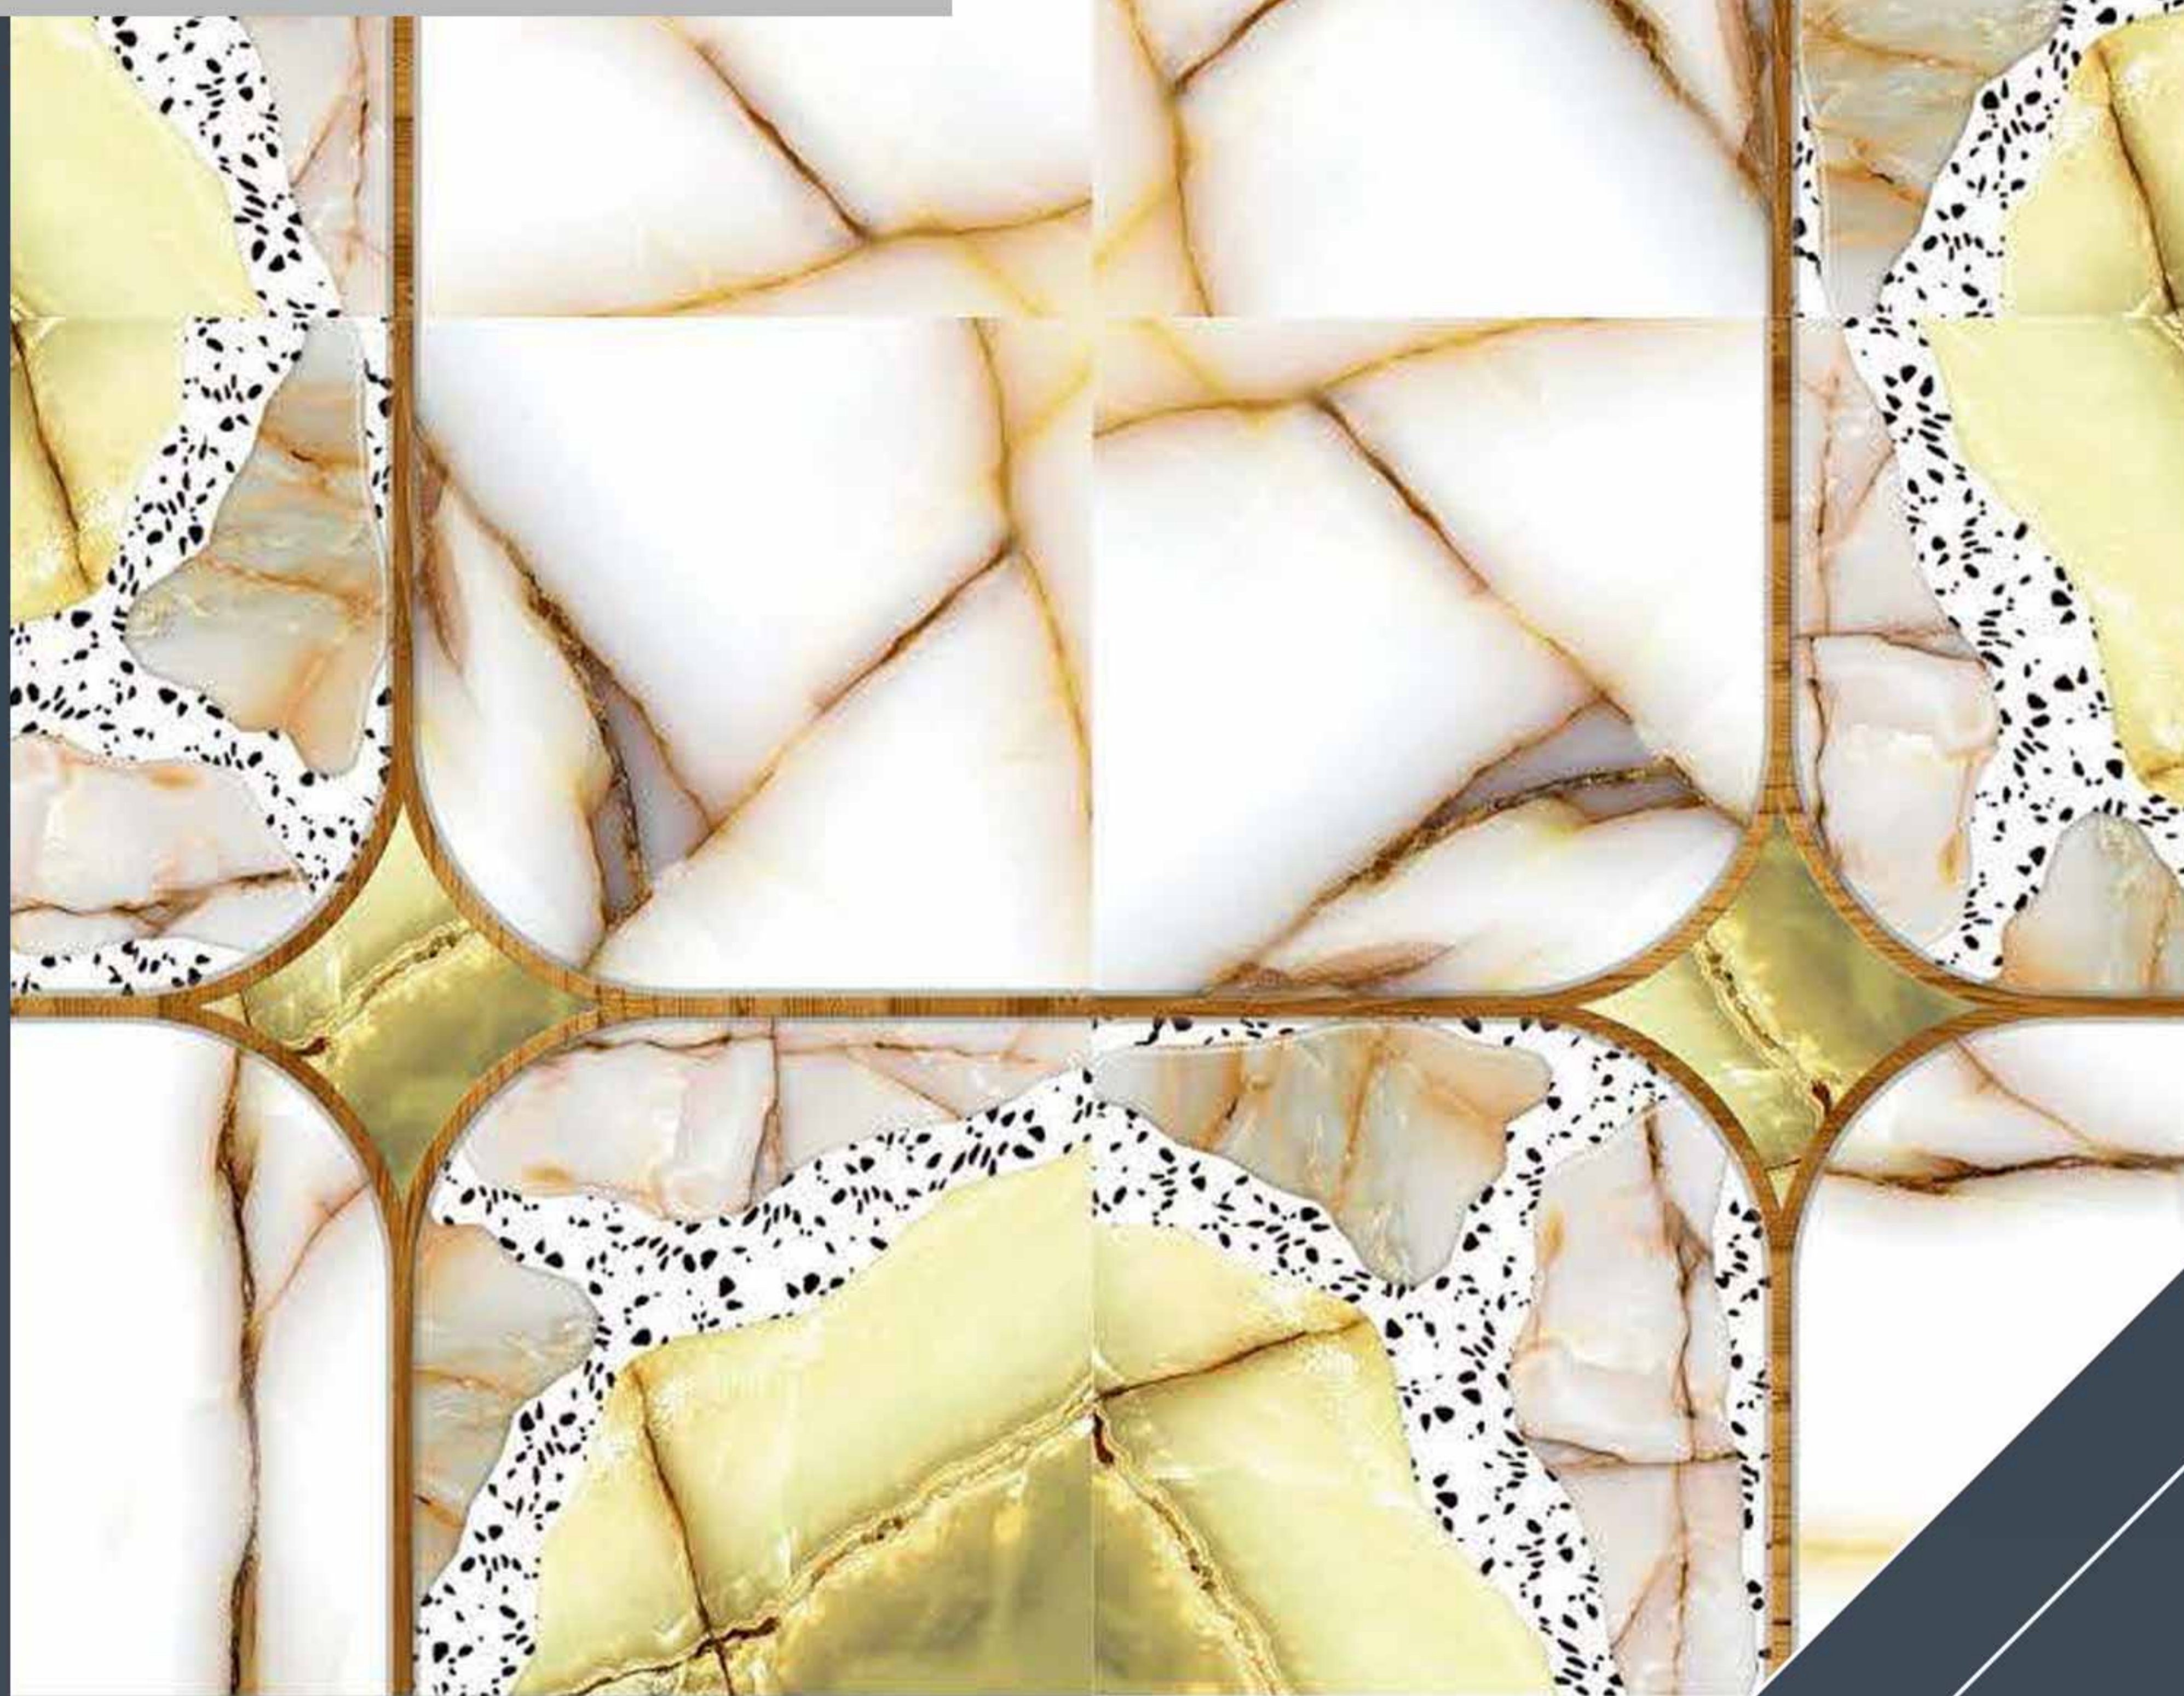

ساوژ ۶۰ * ۶۰

- فیس : ۱
- رنگ : سفید
- پانچ : ساده
- لعاب : براق

تراپلس ۶۰ * ۶۰

- فیس : ۱
- رنگ : سفید
- پانچ : ساده
- لعاب : براق

سیتَرین ۶۰ * ۶۰

- فیس : ۱
- رنگ : سفید
- پانچ : ساده
- لعاب : براق

از دیگر انواع سرامیک های پرسلان ۶۰*۶۰ میتوان به موارد زیر اشاره نمود: