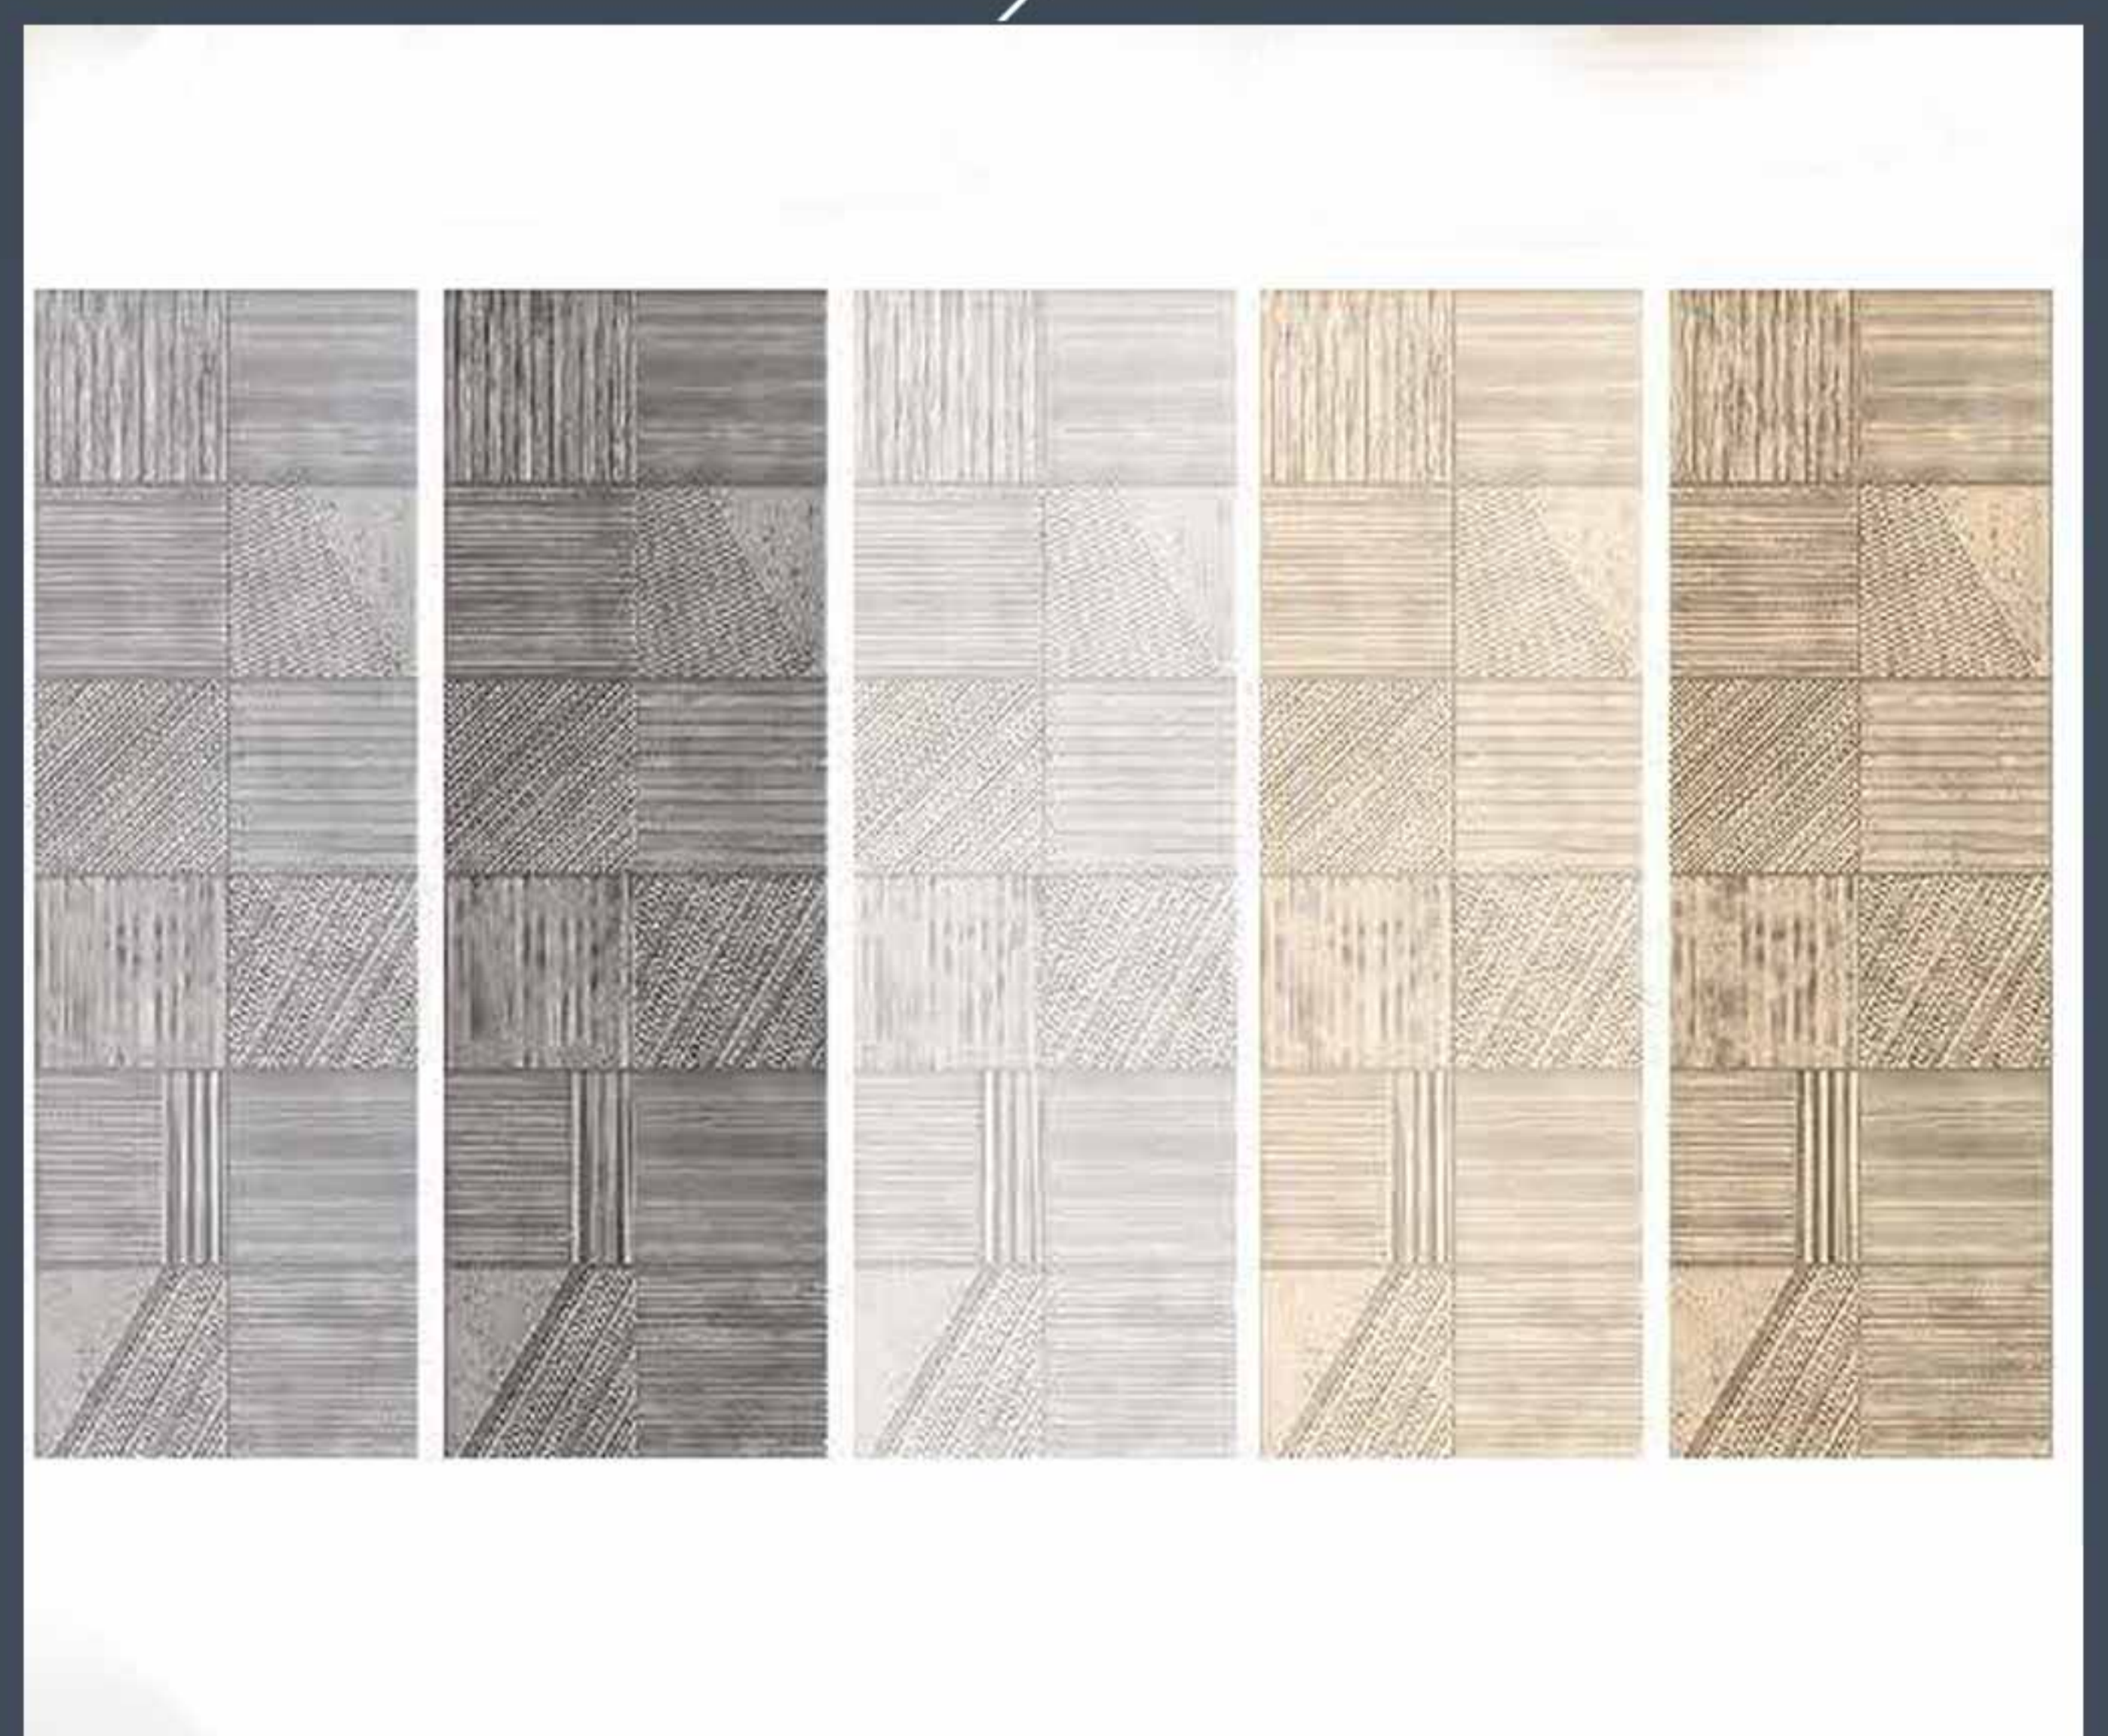

سرامیک پرسلان ۴۰ * ۴۰

سرامیک طرح لانکوم ۱۲۰ * ۶۰