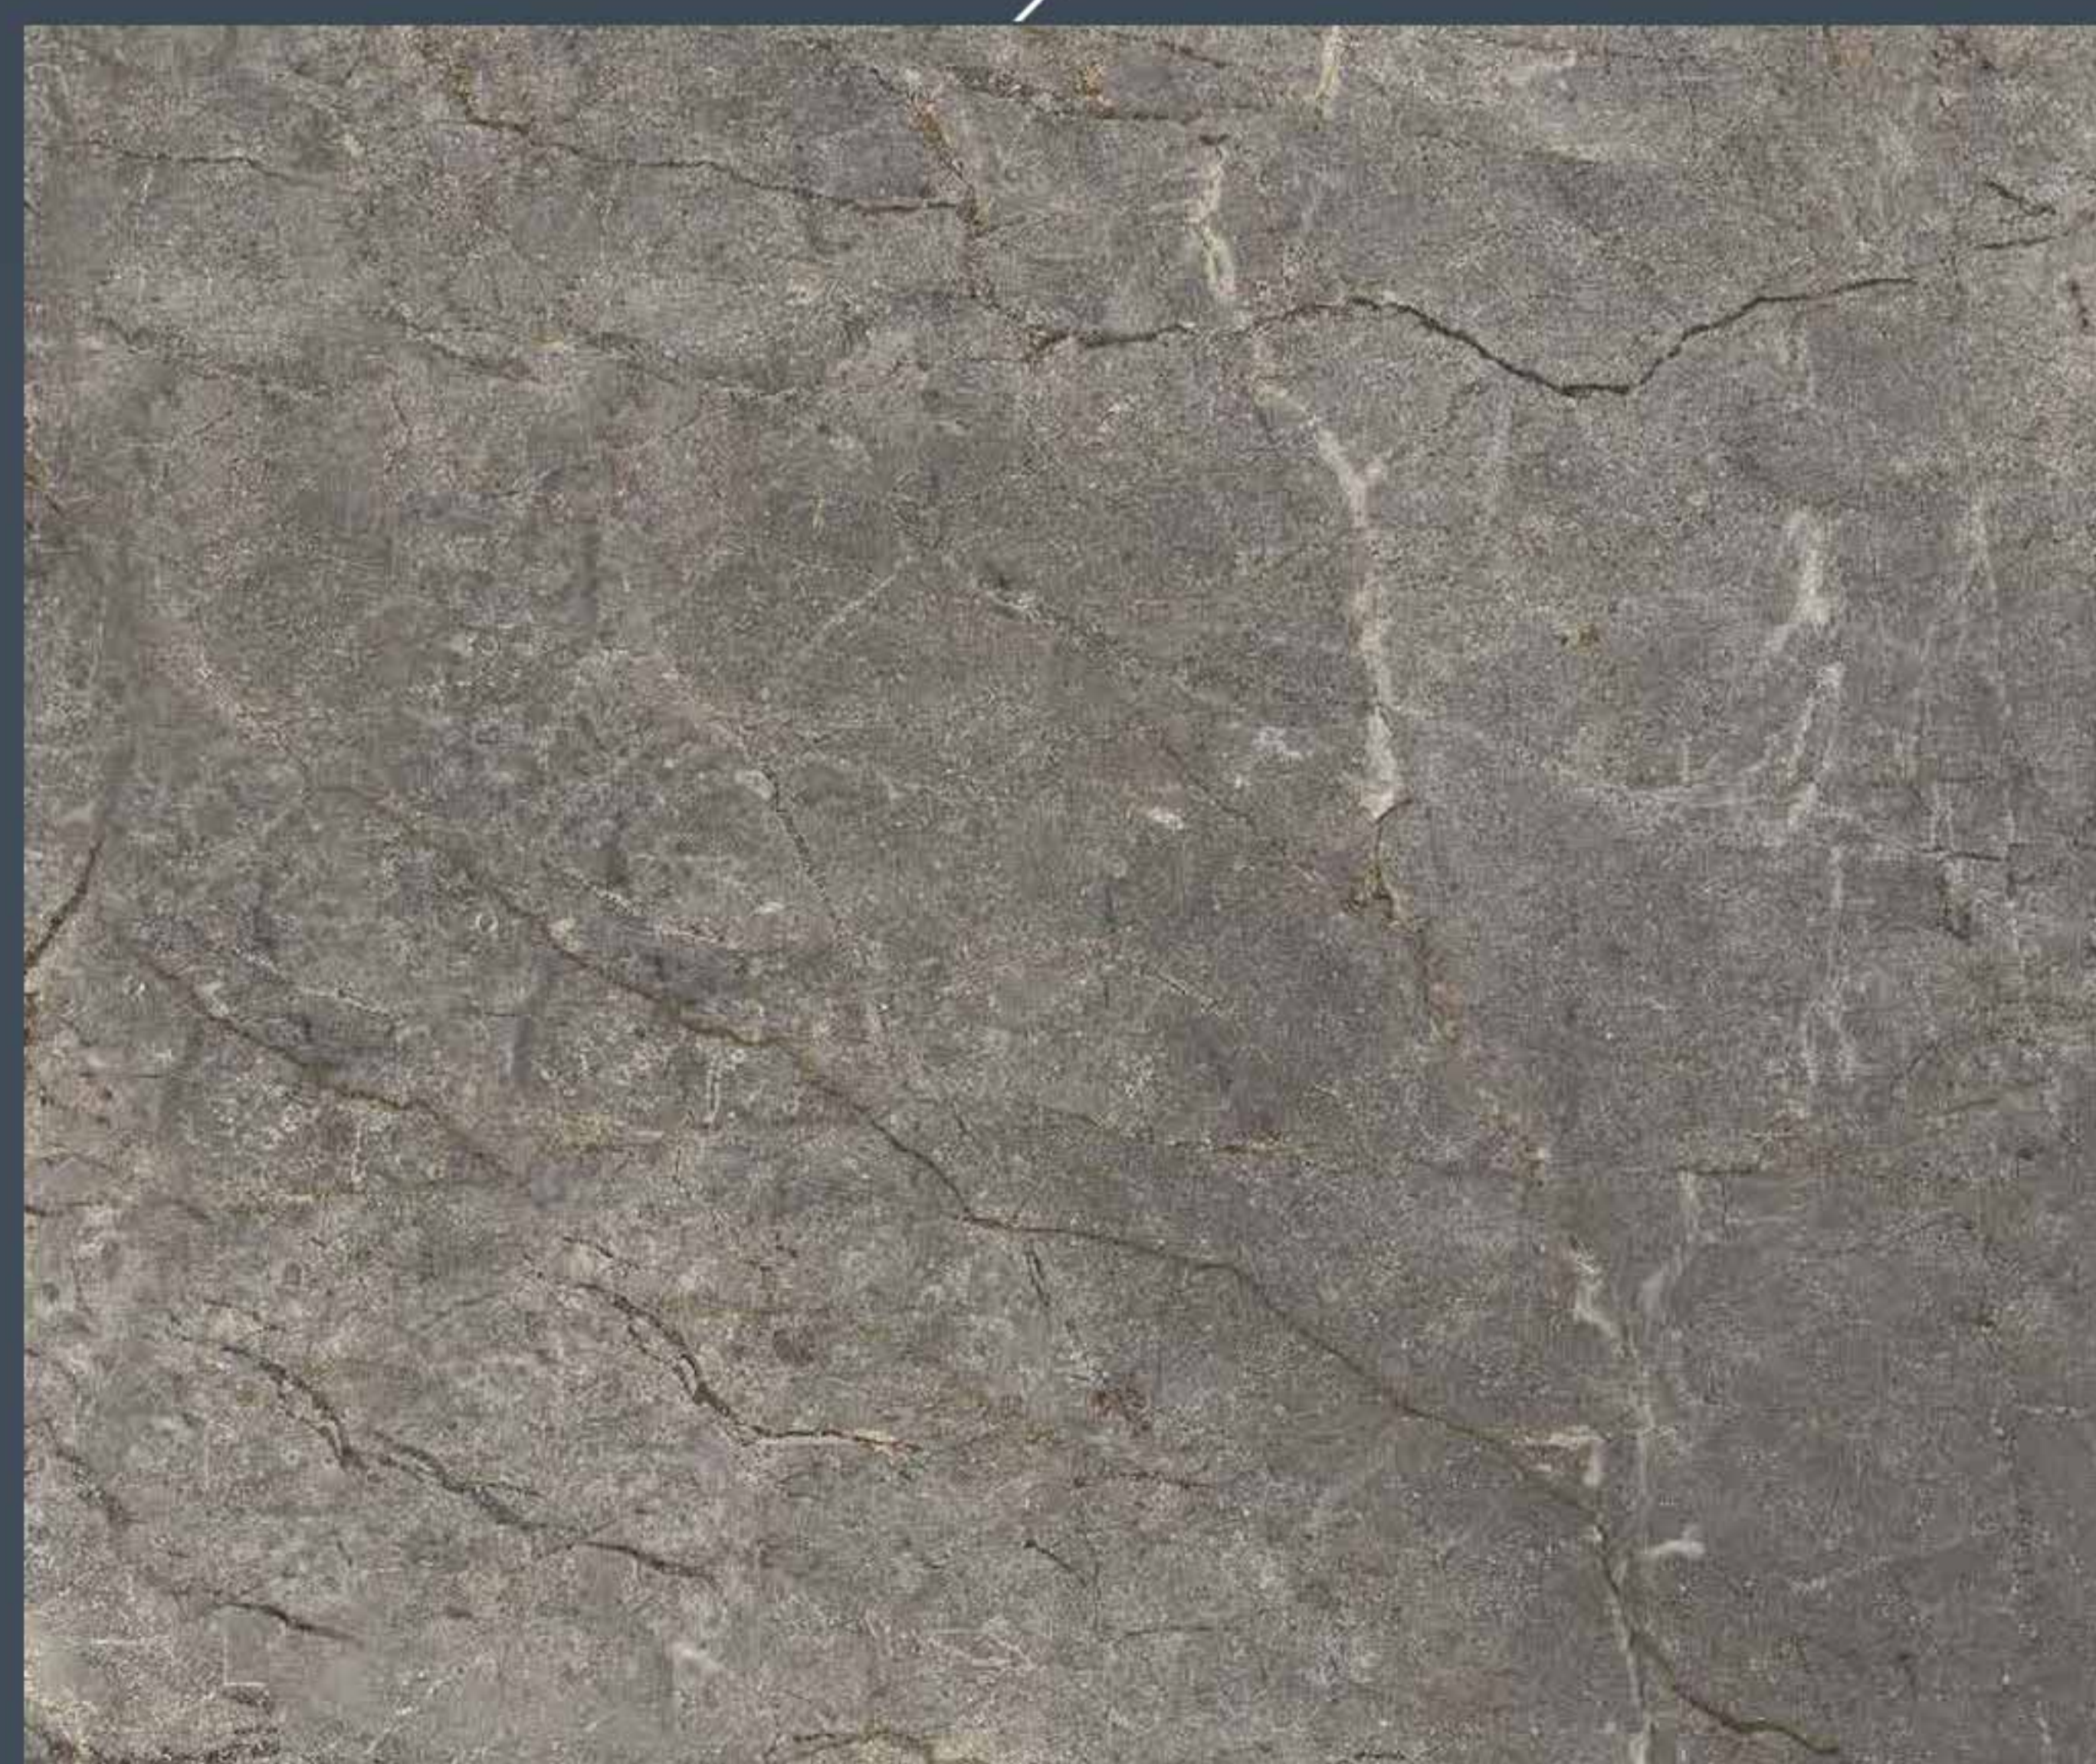

سرامیک شانل کرم و خاکستری
مات ۶۰*۶۰*

سرامیک موزائیک استخوانی
مات ۶۰*۶۰

سرامیک ساهارا کرم
مات ۶۰*۶۰*

سرامیک صحرا خاکستری
مات ۶۰×۶۰

سرامیک ماهون قهوه ای
مات ۶۰*۶۰

سرامیک آبنوس قهوه‌ای
مات ۶۰×۶۰

سرامیک چوبی
مات و روشن ۶۰×۶۰