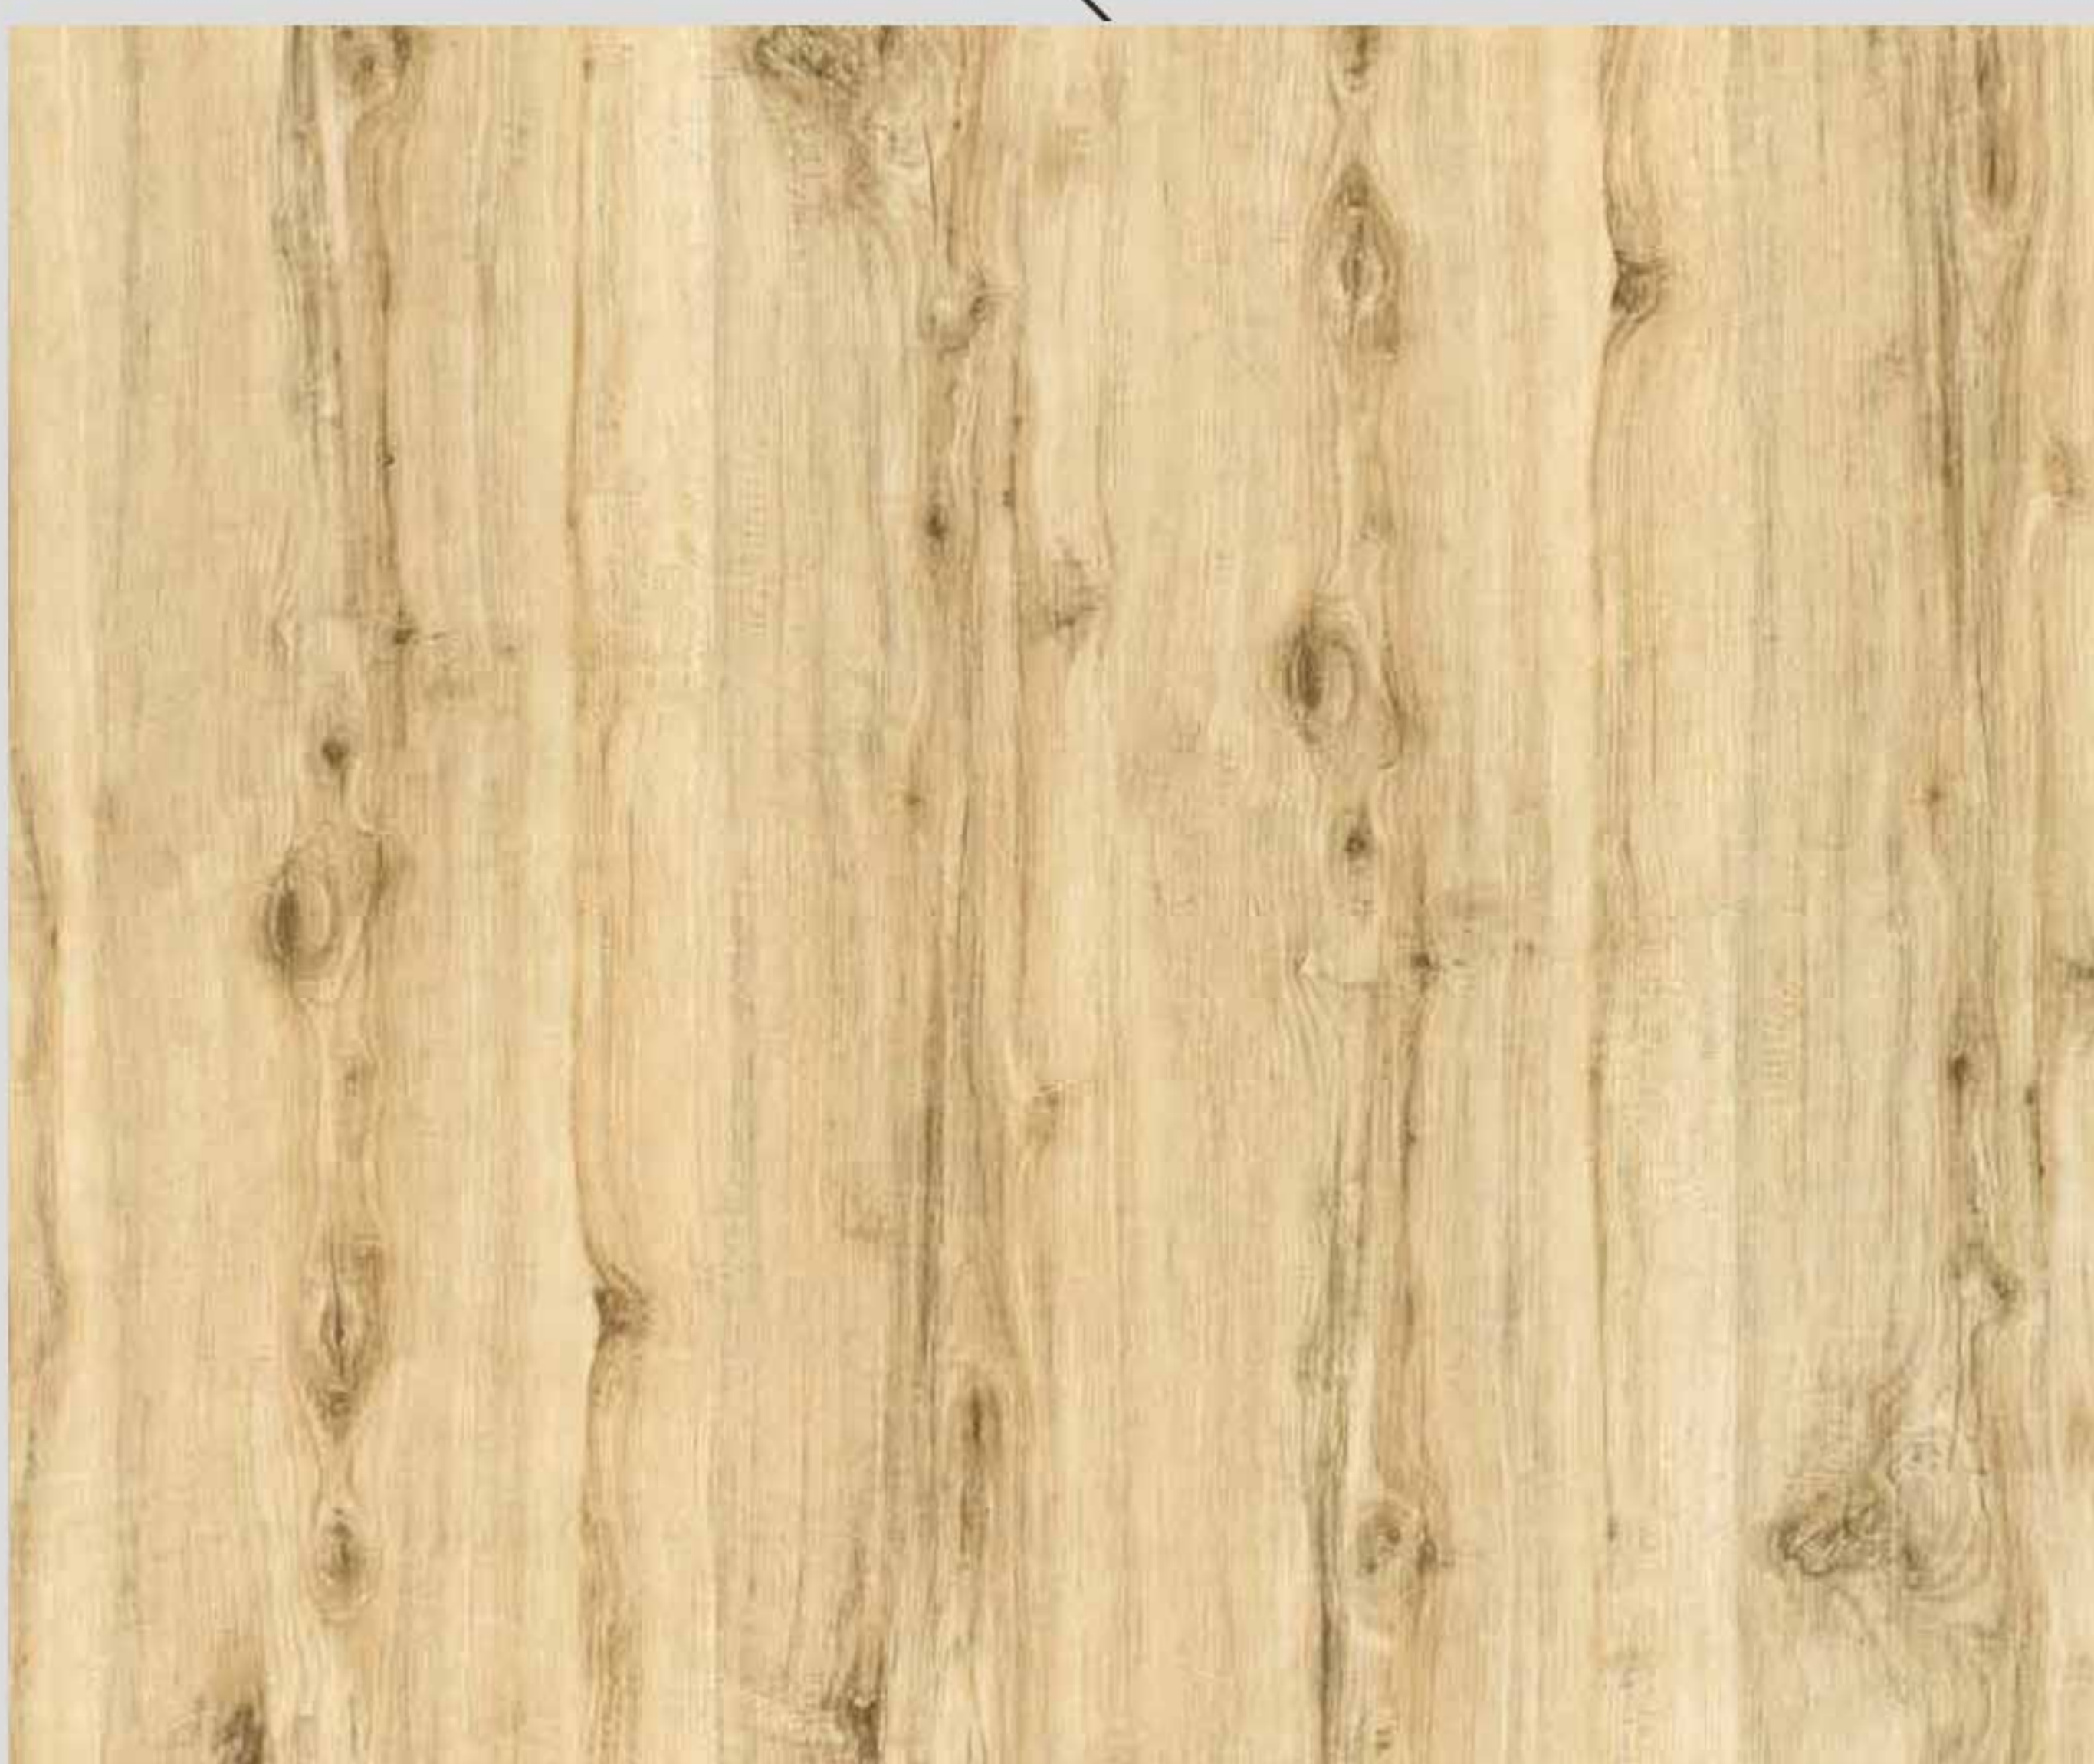

سرامیک شانل کرم و خاکستری
مات ۶۰*۶۰*

سرامیک موزائیک استخوانی
مات ۶۰*۶۰

سرامیک ساهارا کرم
مات ۶۰*۶۰*

سرامیک صحرا خاکستری
مات ۶۰×۶۰

سرامیک ماهون قهوه ای
مات ۶۰*۶۰

سرامیک آبنوس قهوه‌ای
مات ۶۰×۶۰

سرامیک چوبی
مات و روشن ۶۰×۶۰