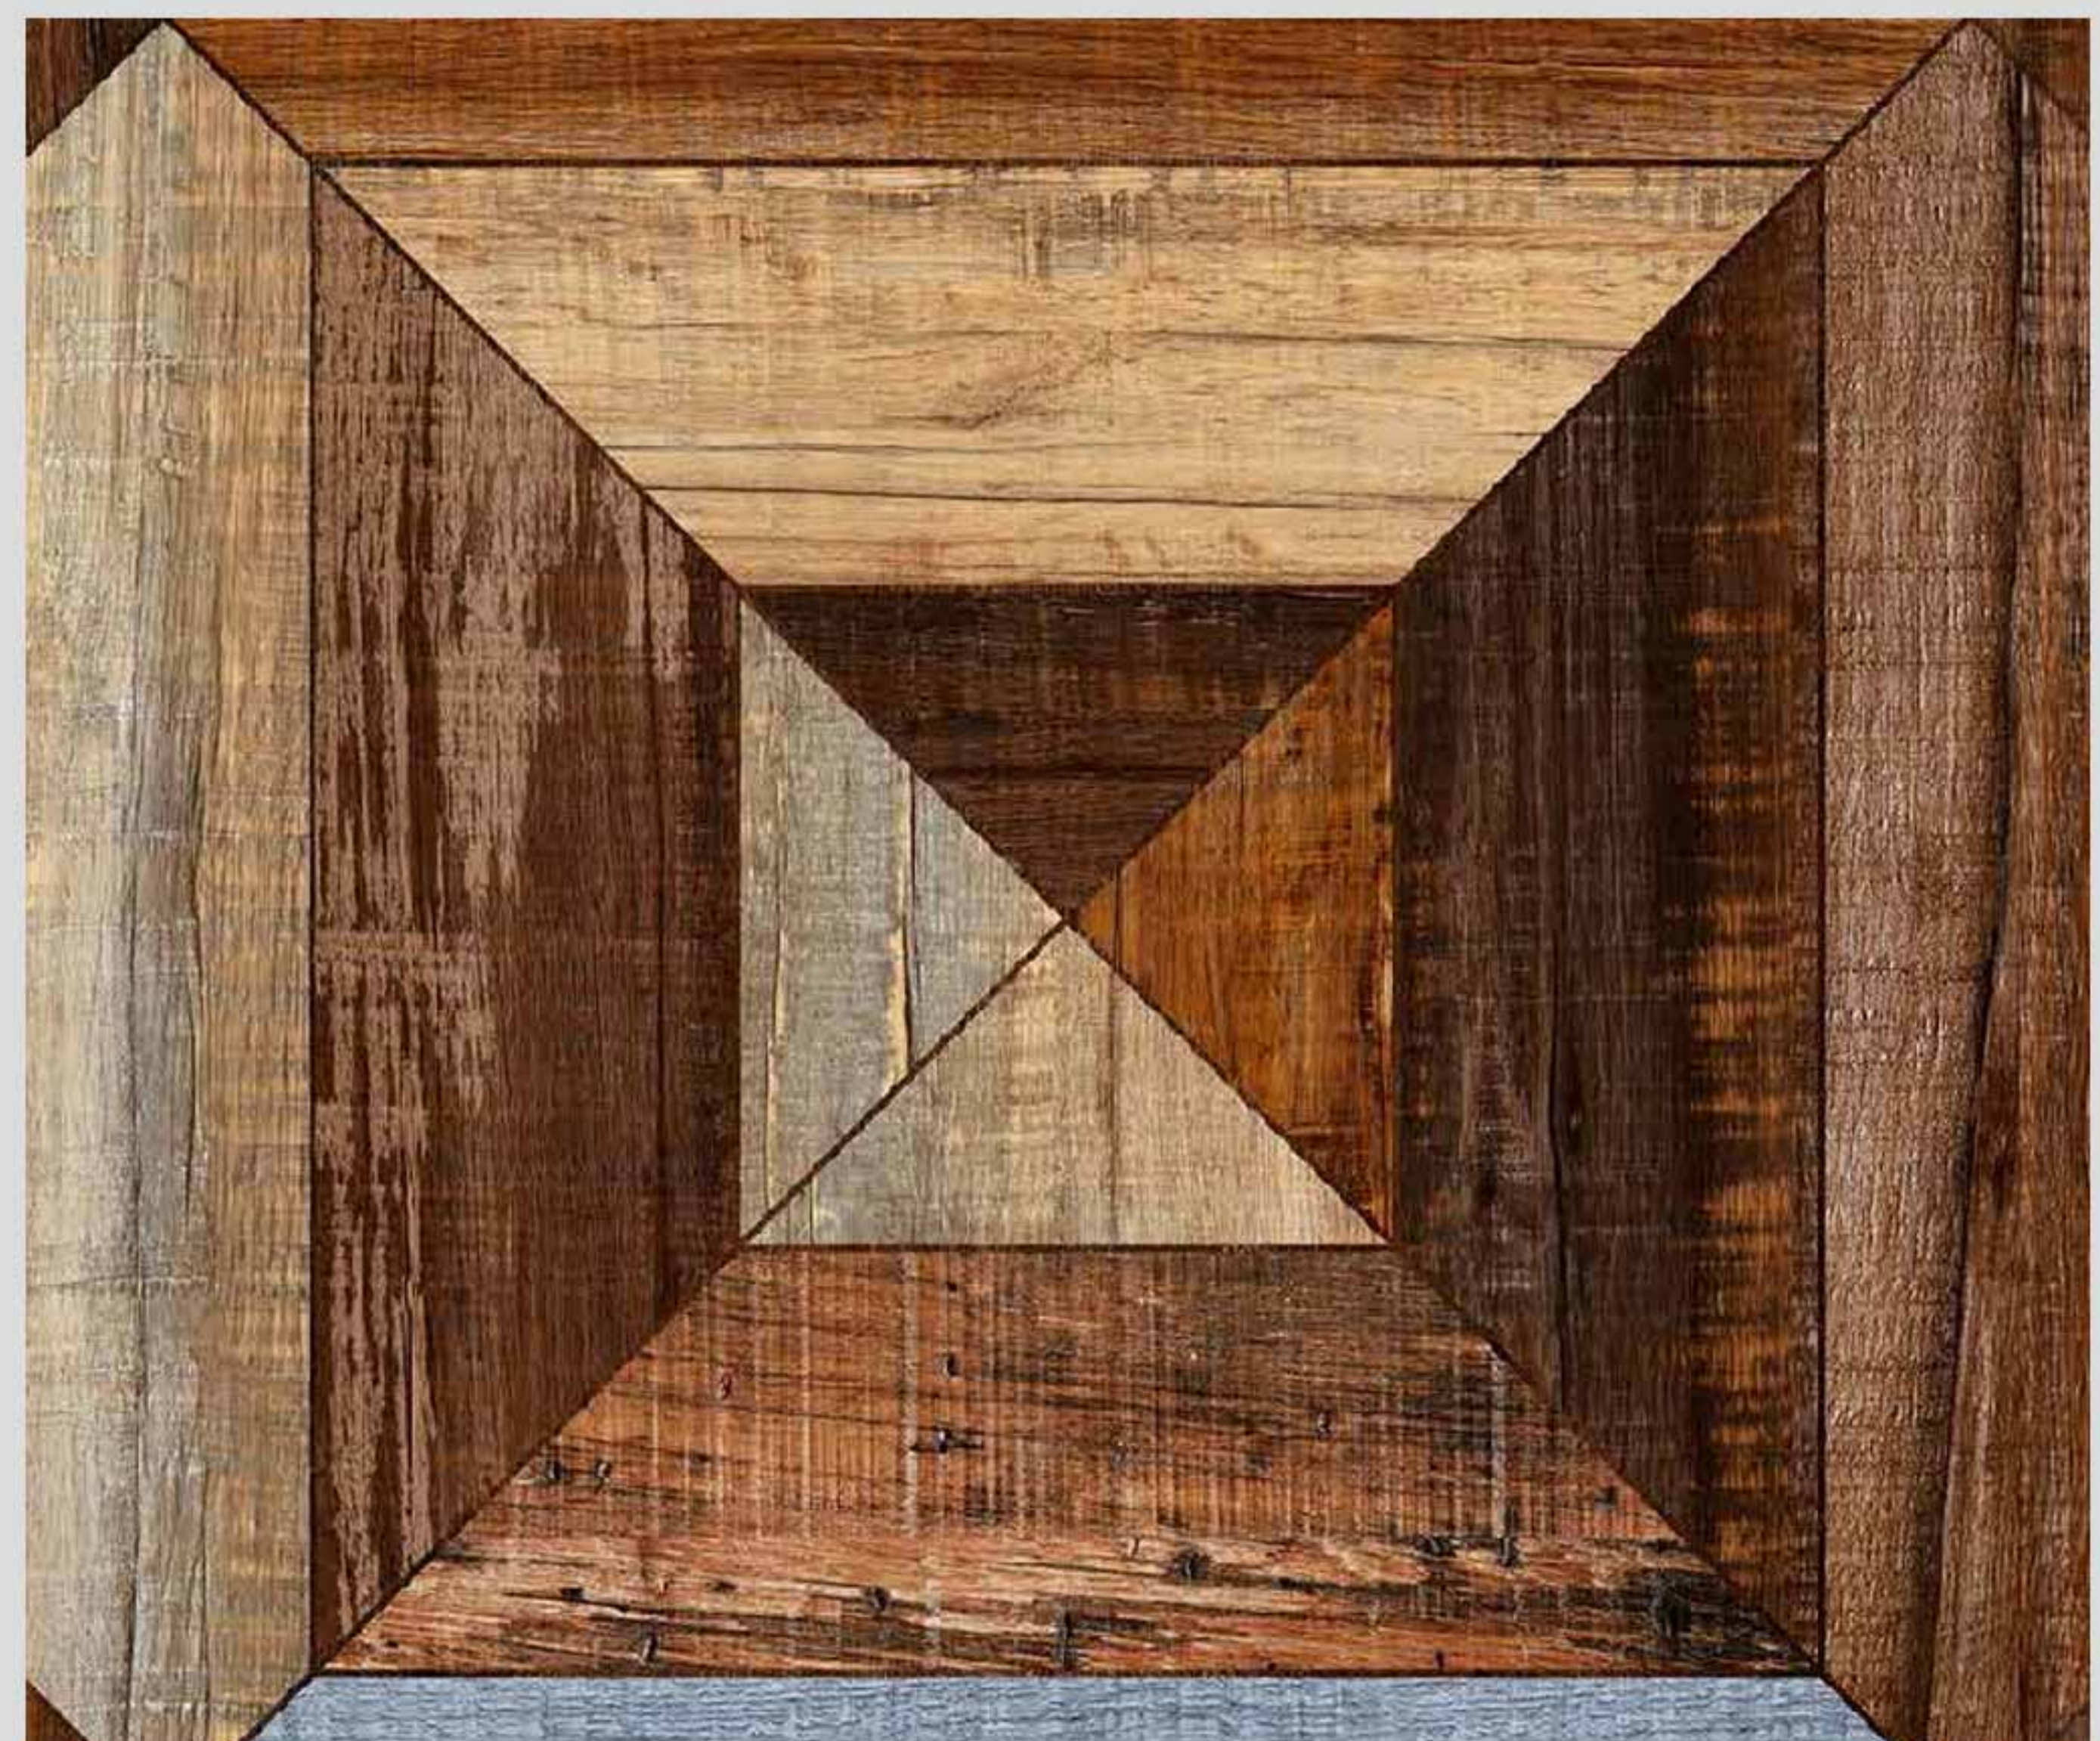

سرامیک موزائیک استخوانی مات ۶۰*۶۰*

سرامیک ساھارا ګرم
مات ۶۰*۶۰*

سرامیک ساھارا خاکستری مات ۶۰*۶۰*

سرامیک آبنوس قهوه ای
مات ۶۰*۶۰*

سرامیک ماهون قهوه ای
مات ۶۰*۶۰*

سرامیک رزالین ابریشمی
مات ۶۰*۶۰*

سرامیک طرح چوب
مات ۶۰*۶۰*