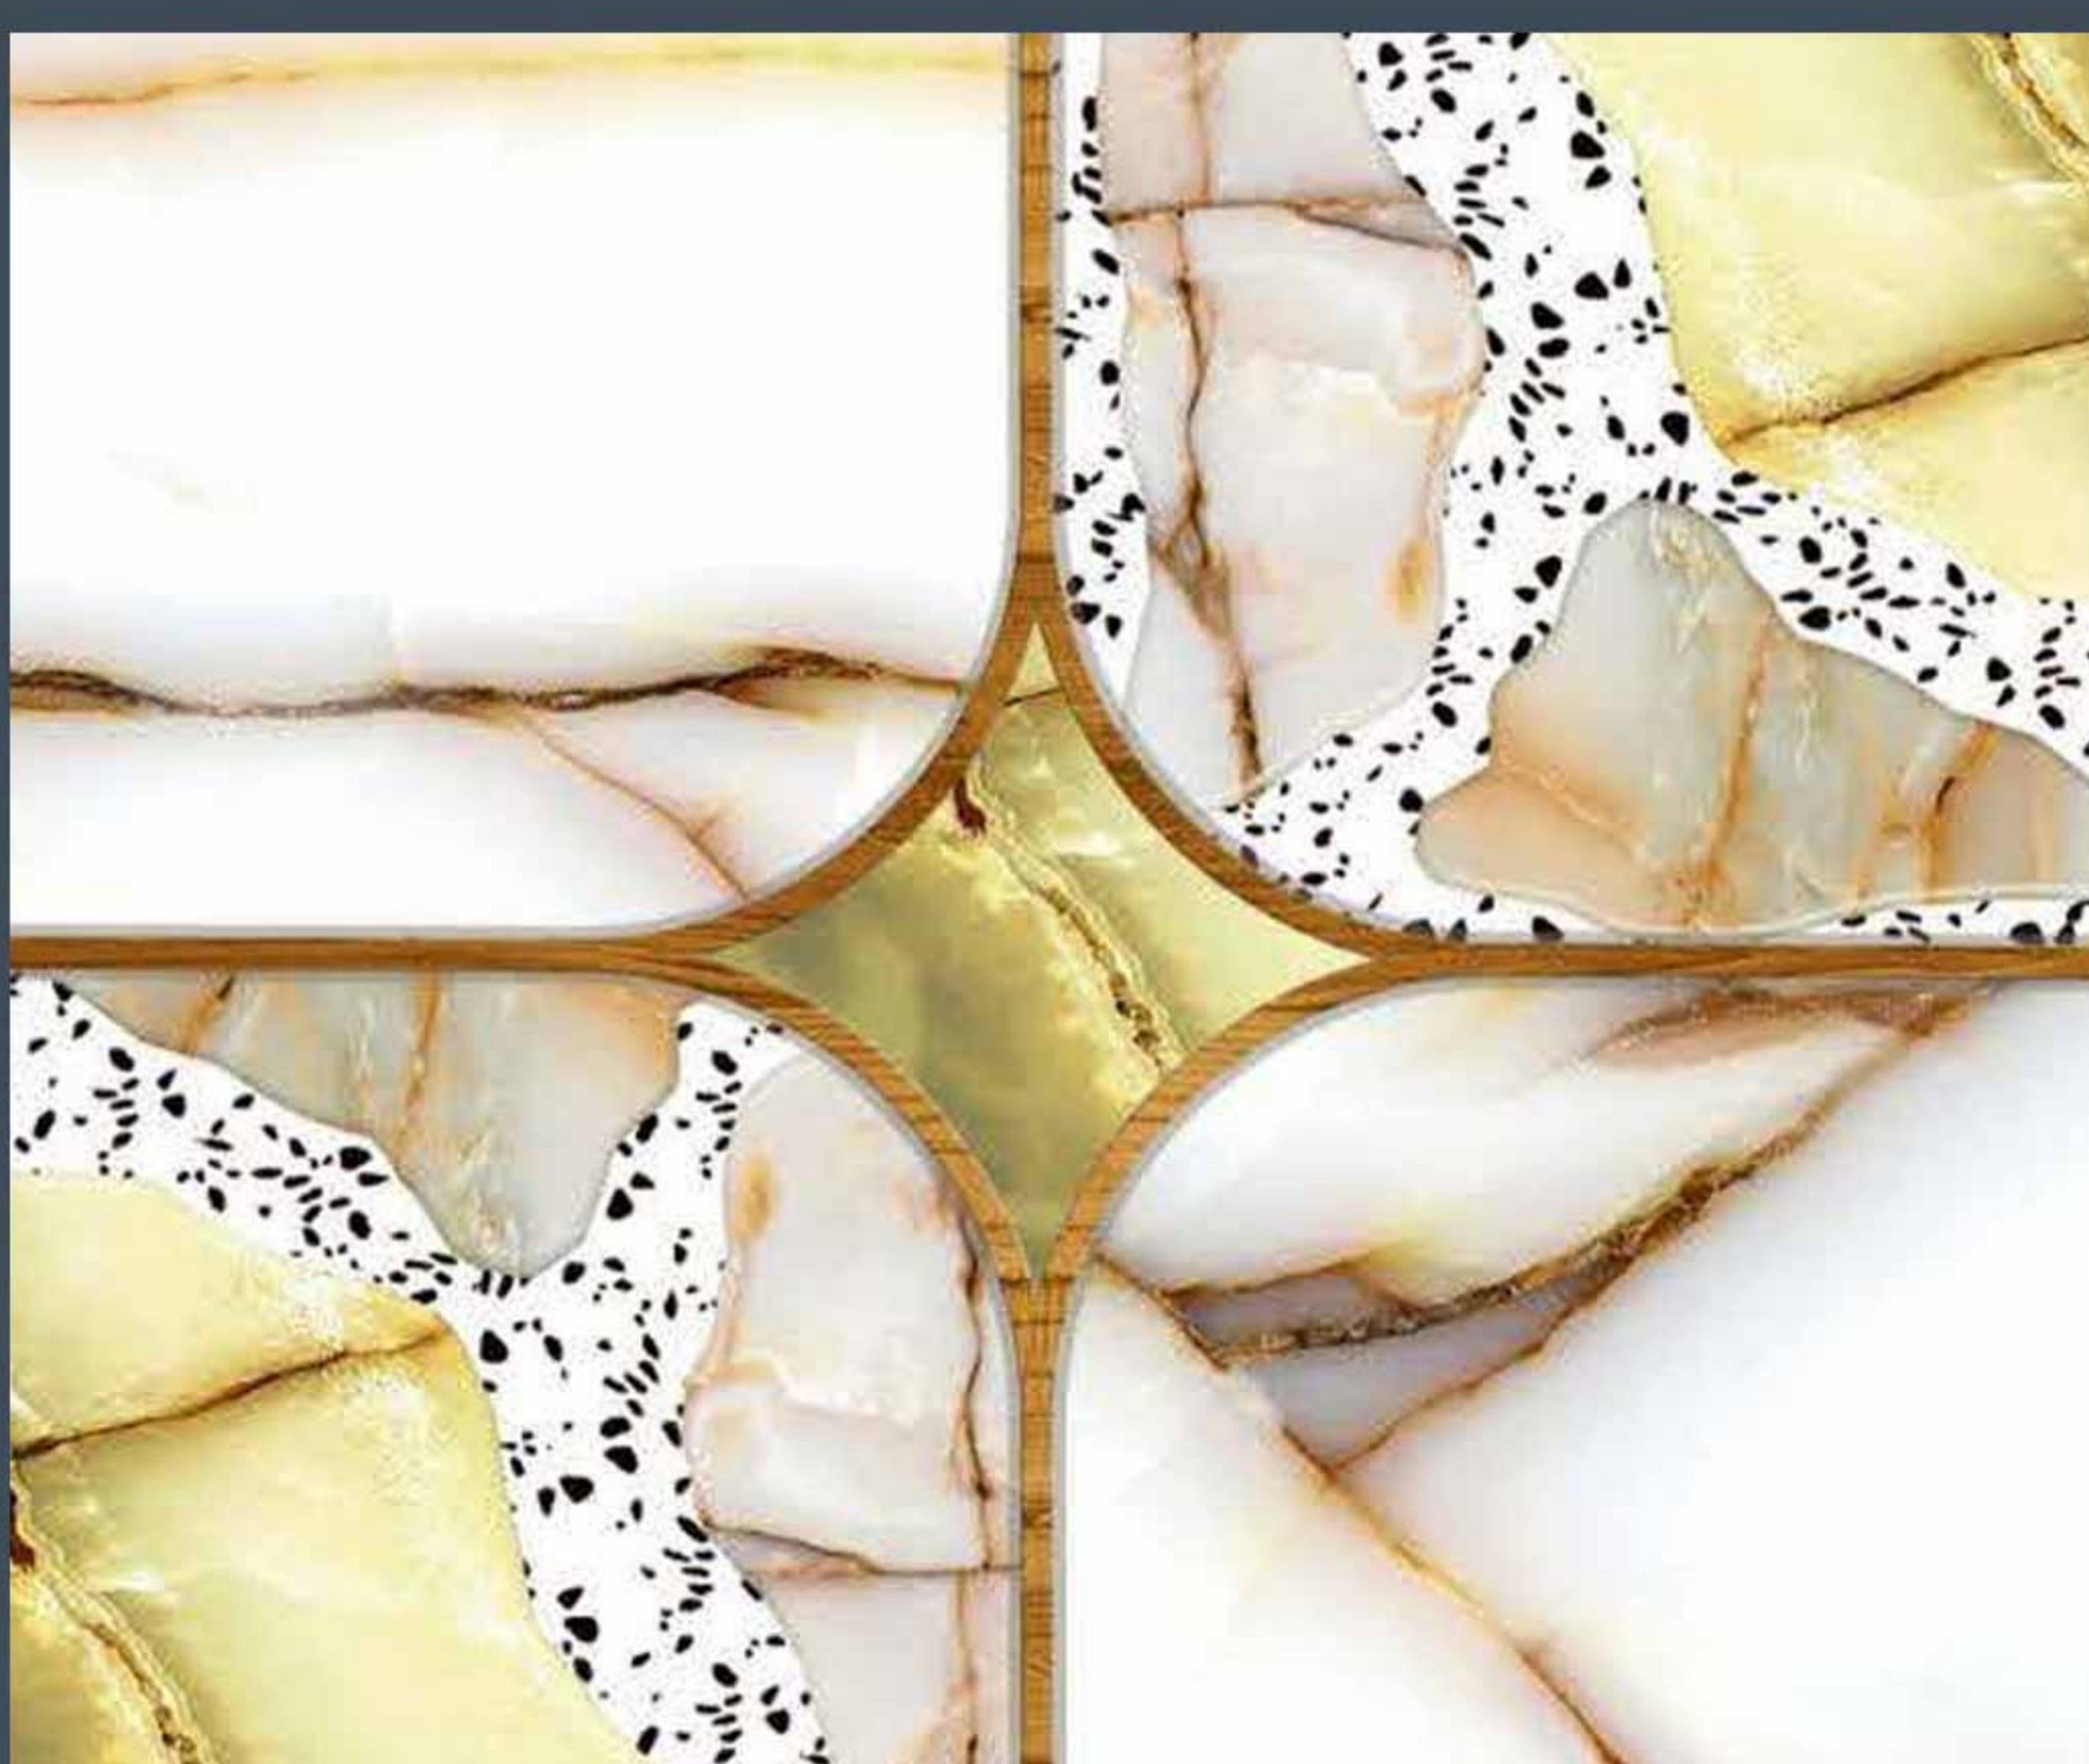

ساوژ ۶۰ * ۶۰

- فیس : ۱
- رنگ : سفید
- پانچ : ساده
- لعاب : براق

تراپلس ۶۰ * ۶۰

- فیس : ۱
- رنگ : سفید
- پانچ : ساده
- لعاب : براق

سیتَرین ۶۰ * ۶۰

- فیس : ۱
- رنگ : سفید
- پانچ : ساده
- لعاب : براق

از دیگر انواع سرامیک های پرسلان ۶۰*۶۰ میتوان به موارد زیر اشاره نمود: