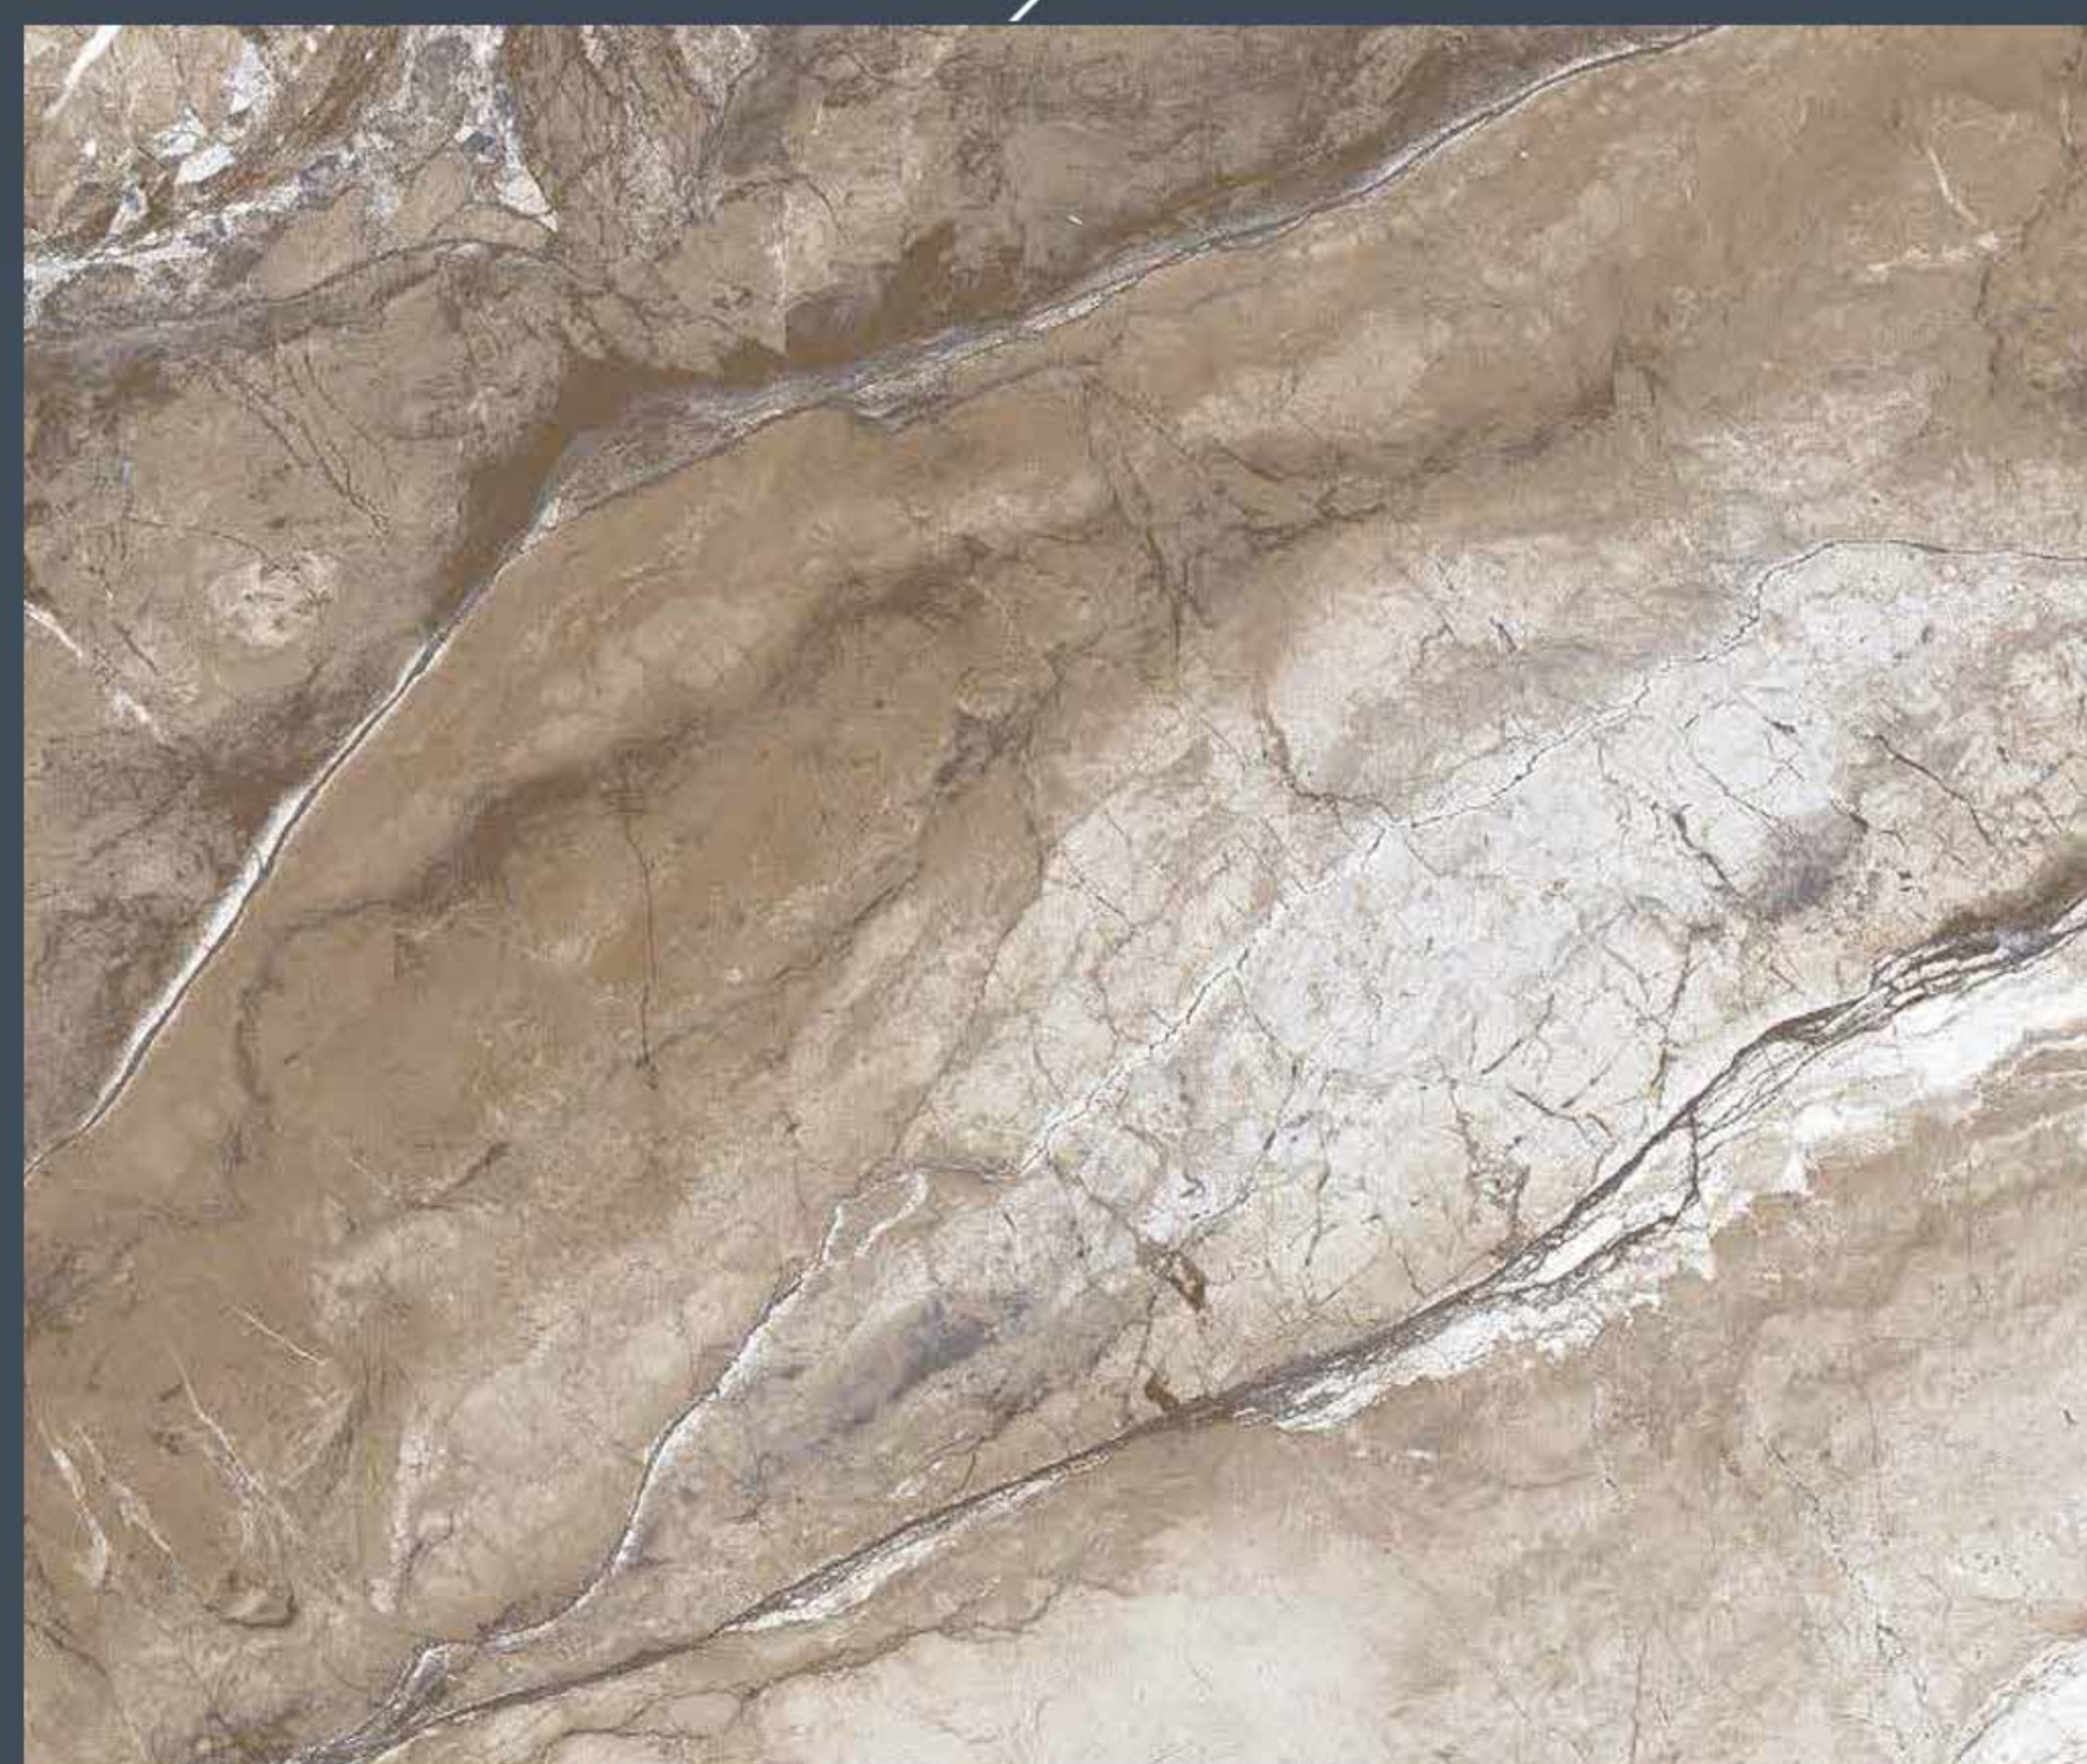

سرامیک فلورانس رستیک
گرم رکتی فای ۴۰ * ۴۰