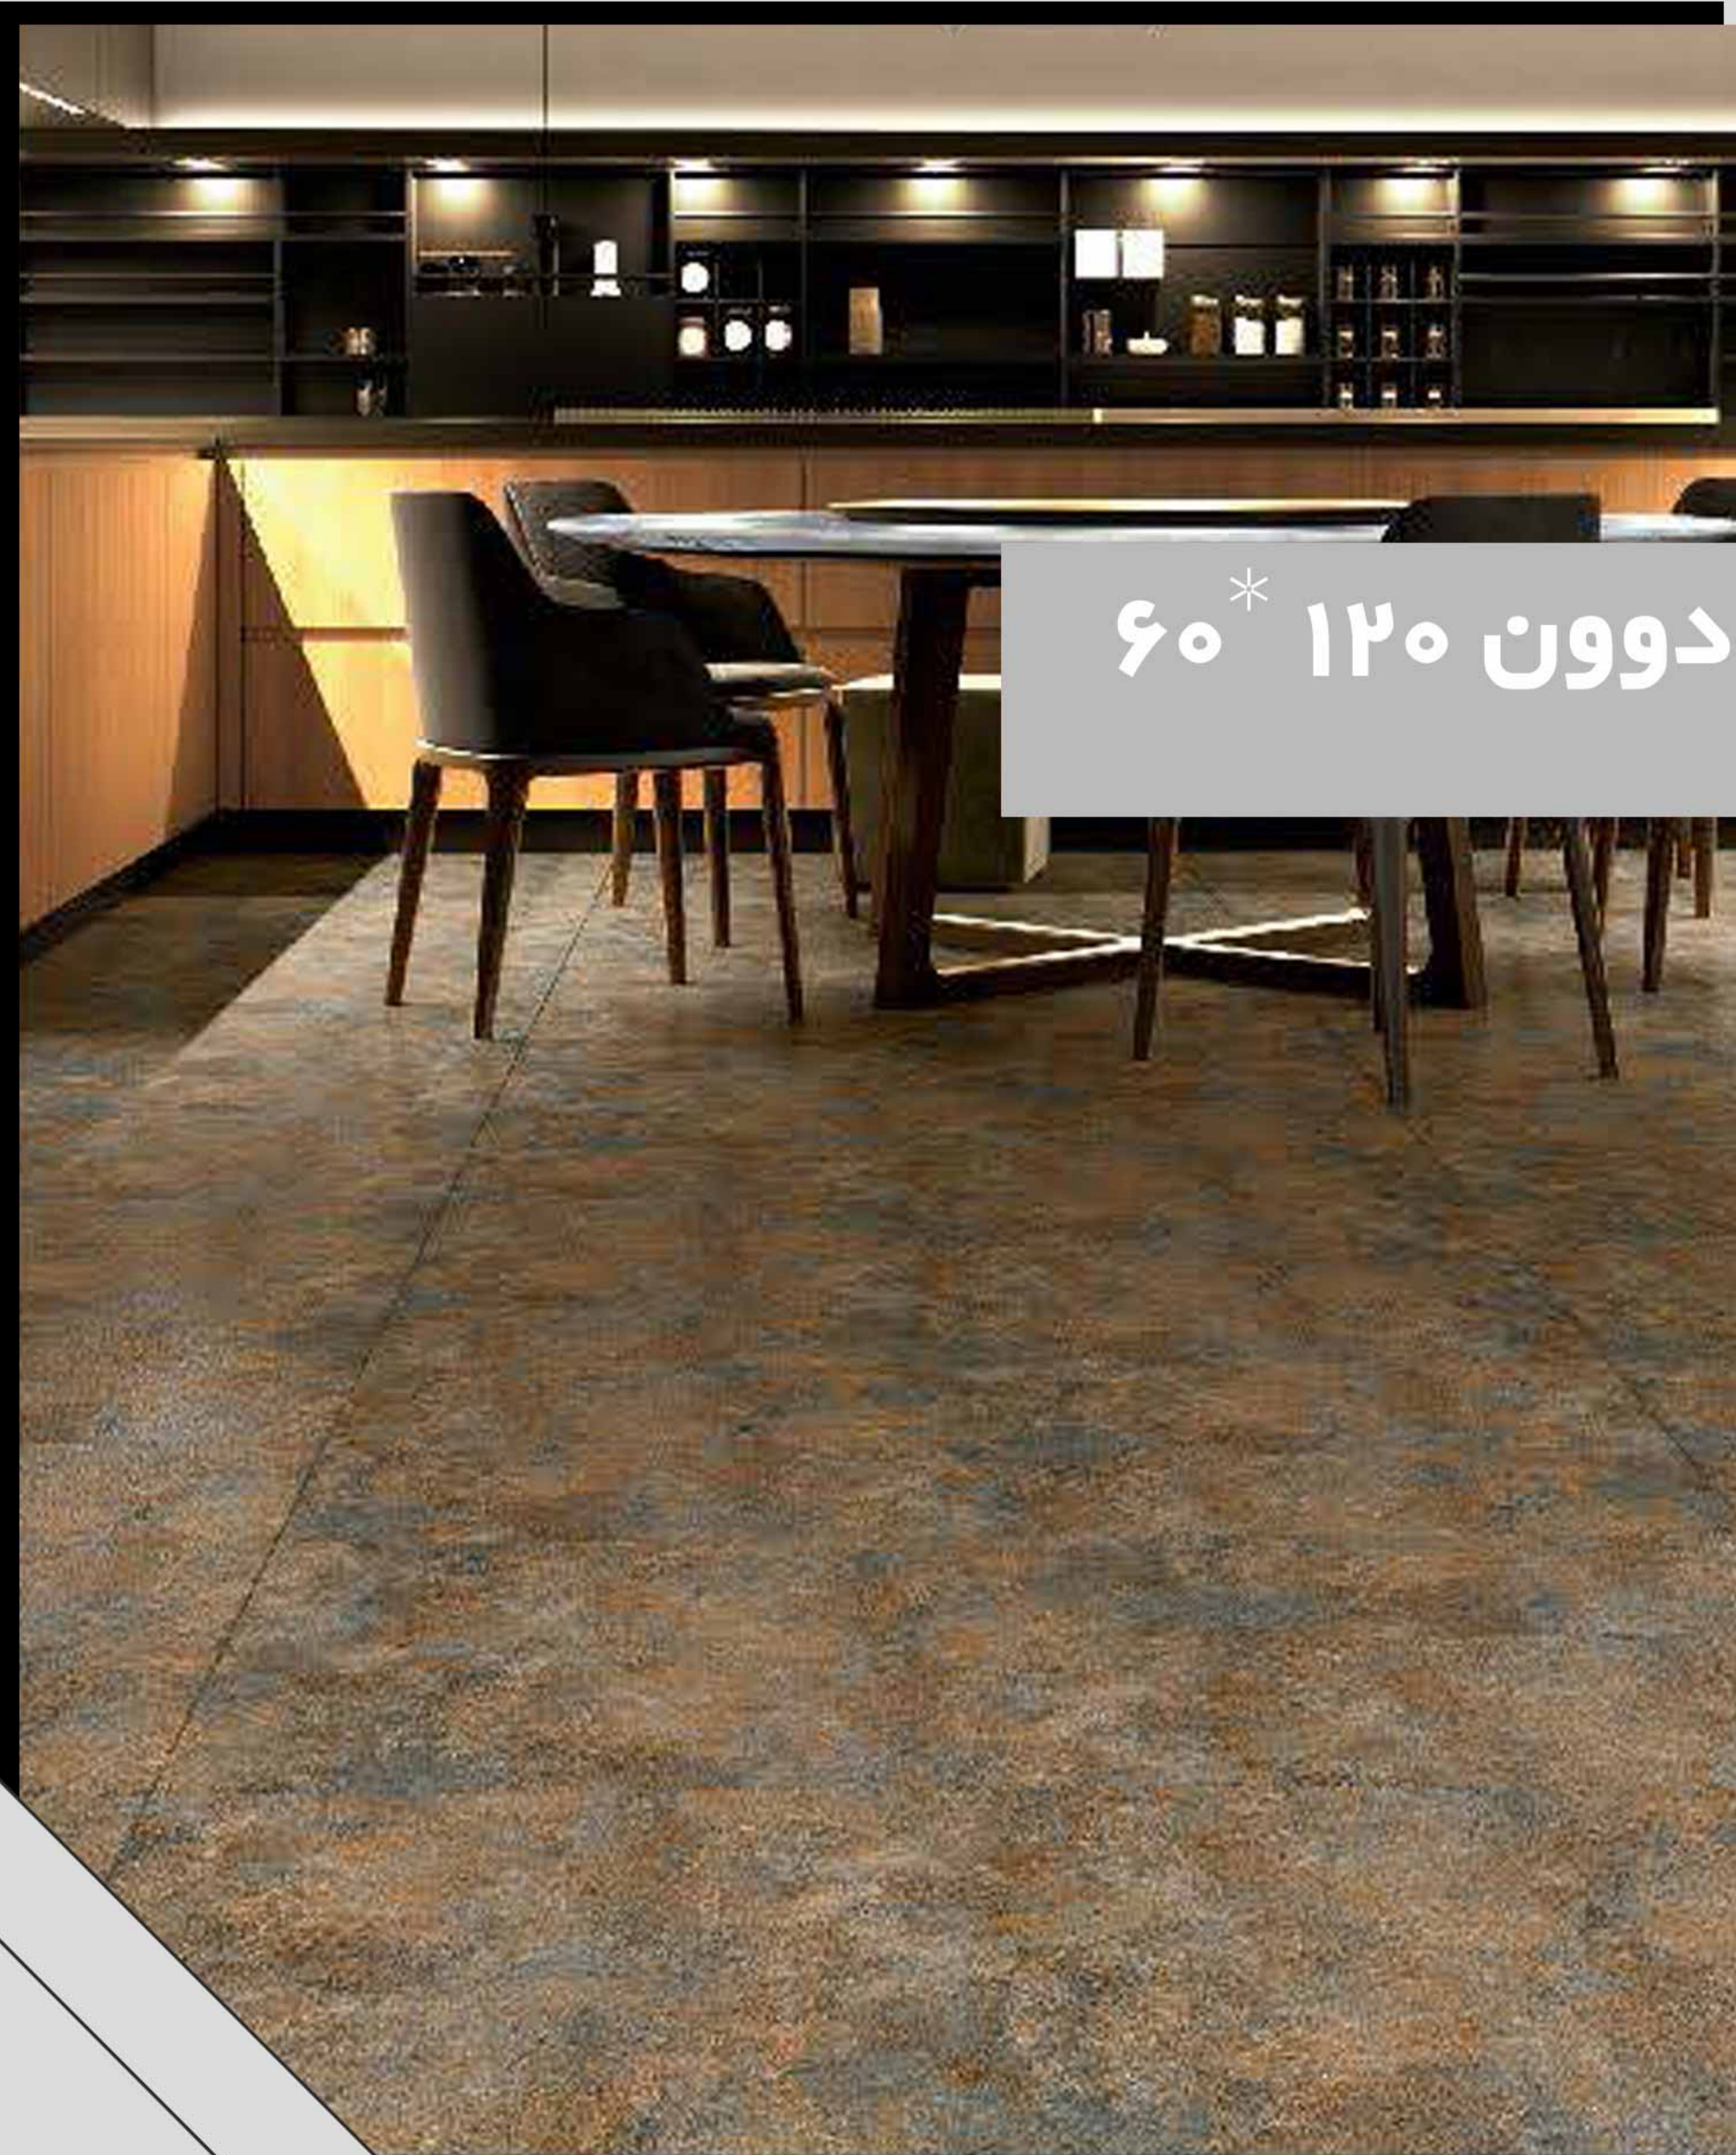

سرامیک طرح دوون ۱۲۰*۶۰