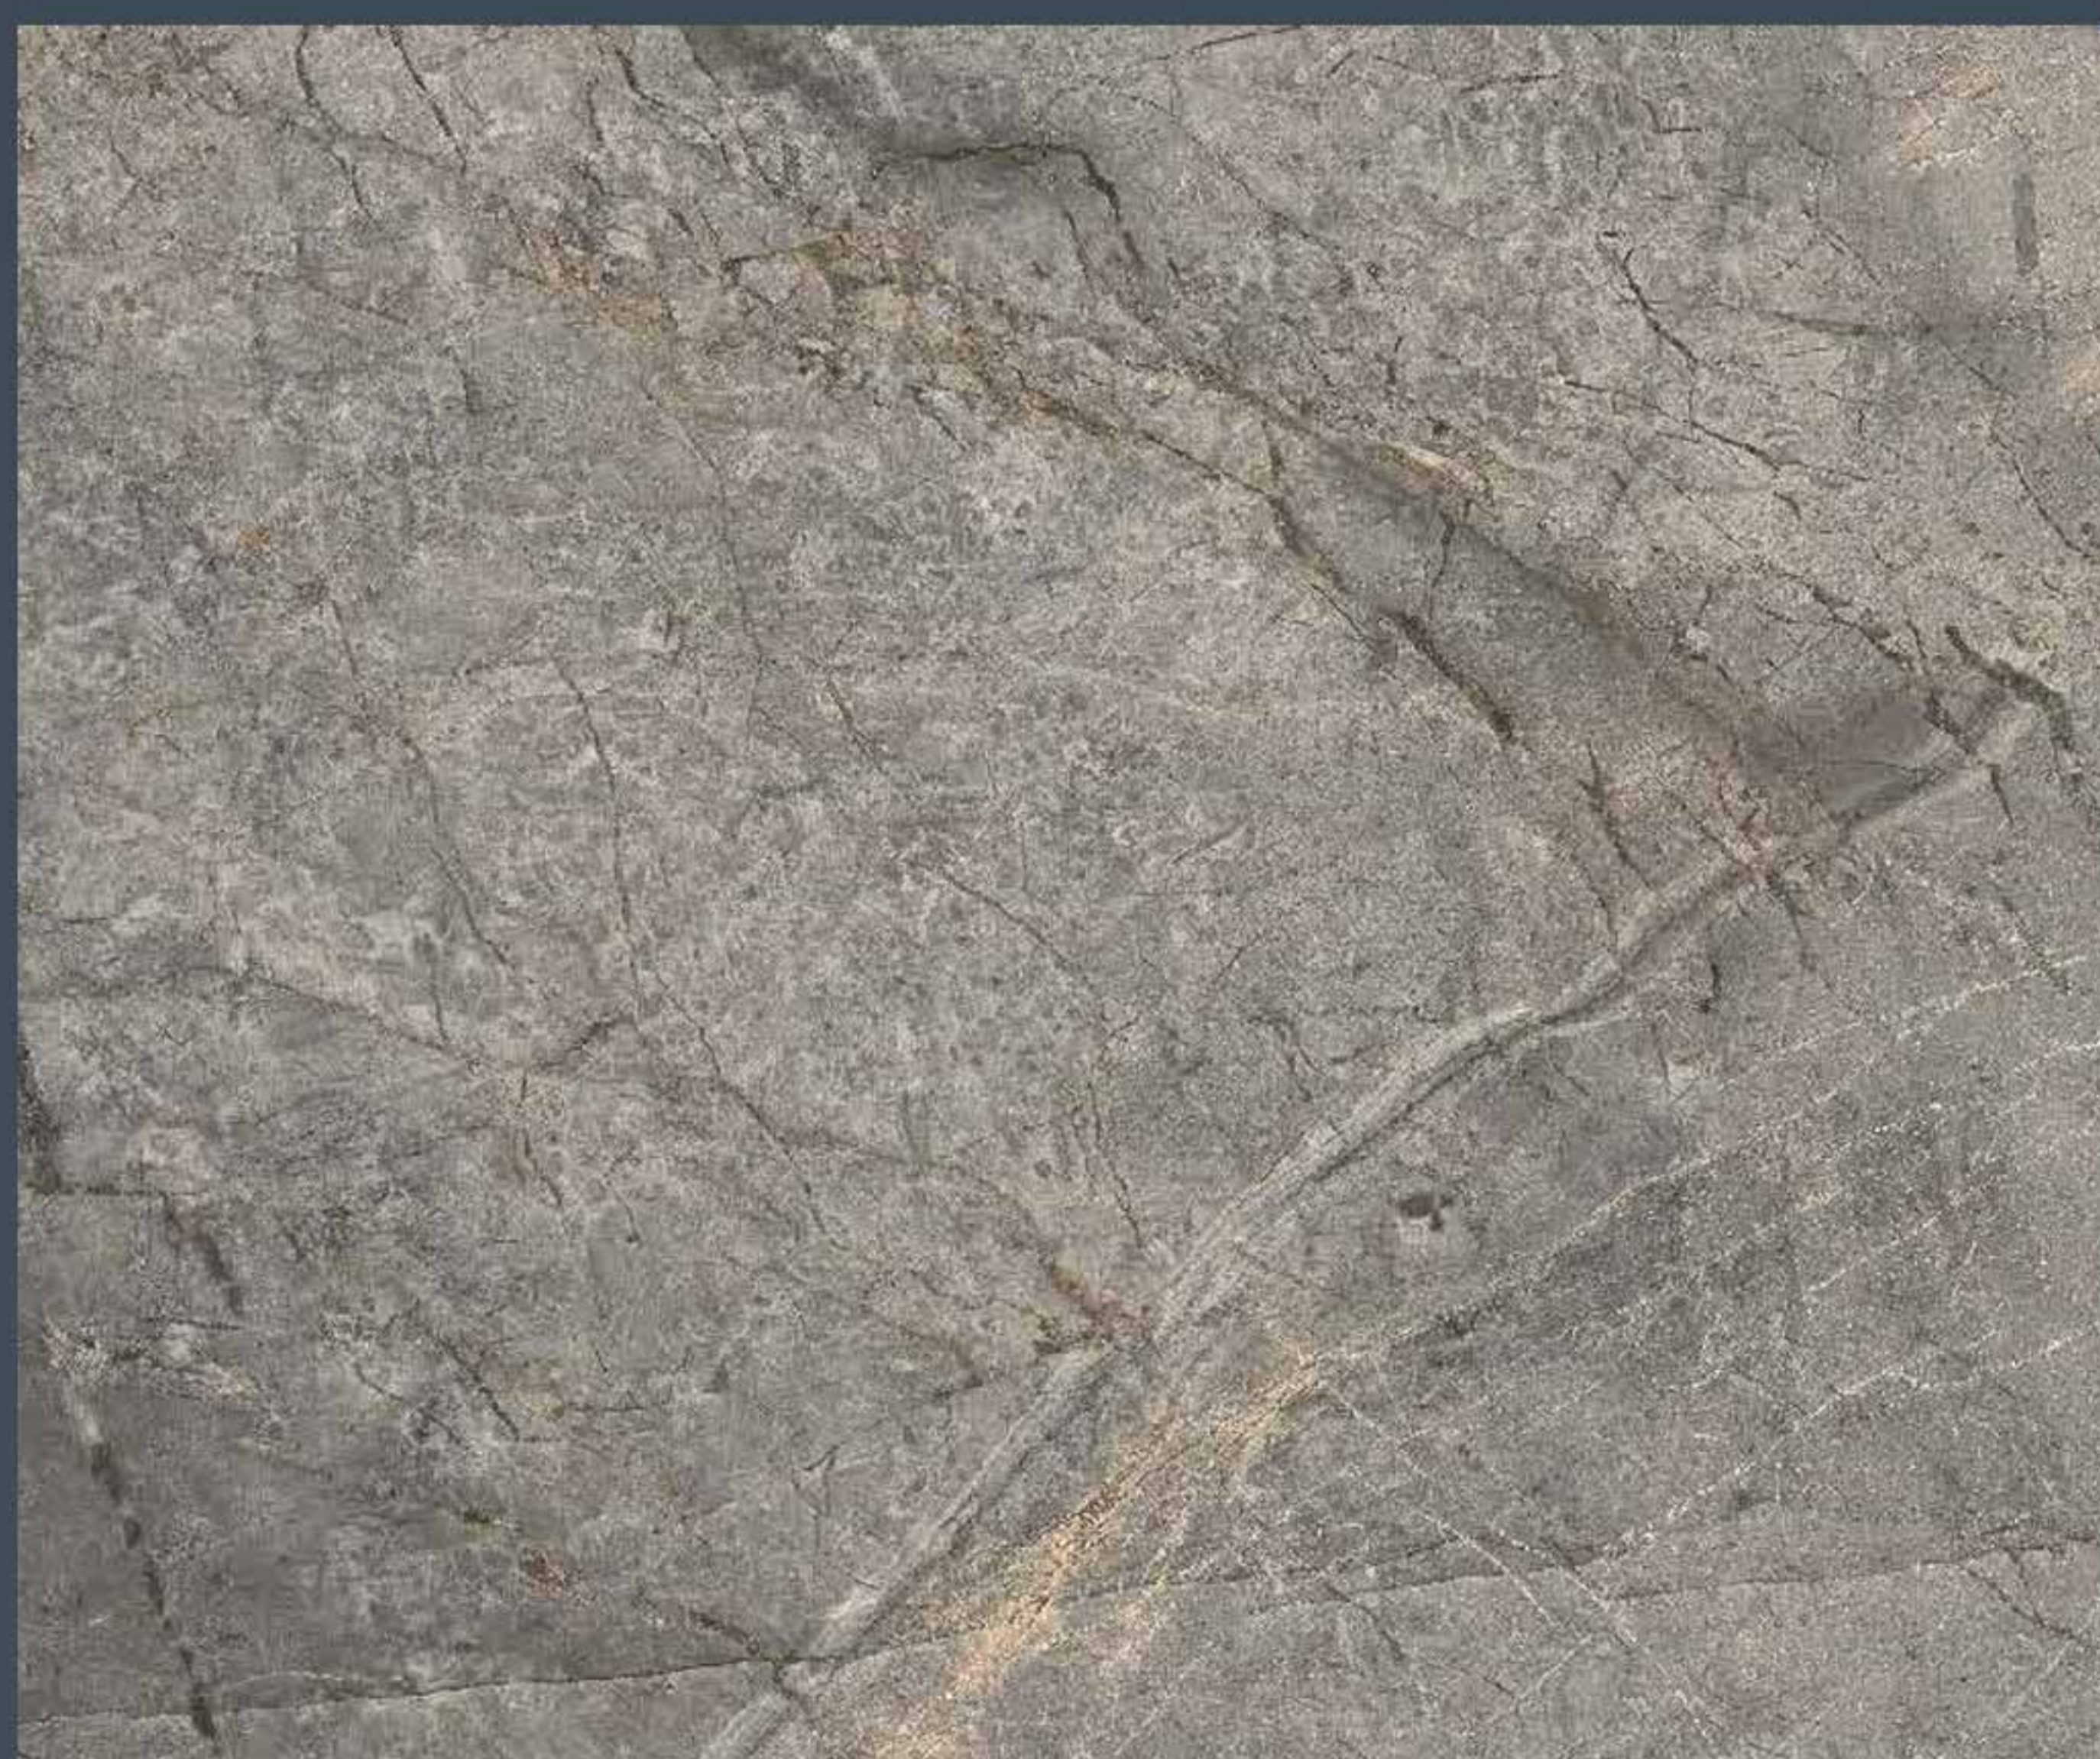

سرامیک شانل کرم و خاکستری
مات ۶۰*۶۰*

سرامیک موزائیک استخوانی
مات ۶۰*۶۰

سرامیک ساهارا کرم
مات ۶۰*۶۰*

سرامیک صحرا خاکستری
مات ۶۰×۶۰

سرامیک ماهون قهوه ای
مات ۶۰*۶۰

سرامیک آبنوس قهوه‌ای
مات ۶۰×۶۰

سرامیک چوبی
مات و روشن ۶۰×۶۰