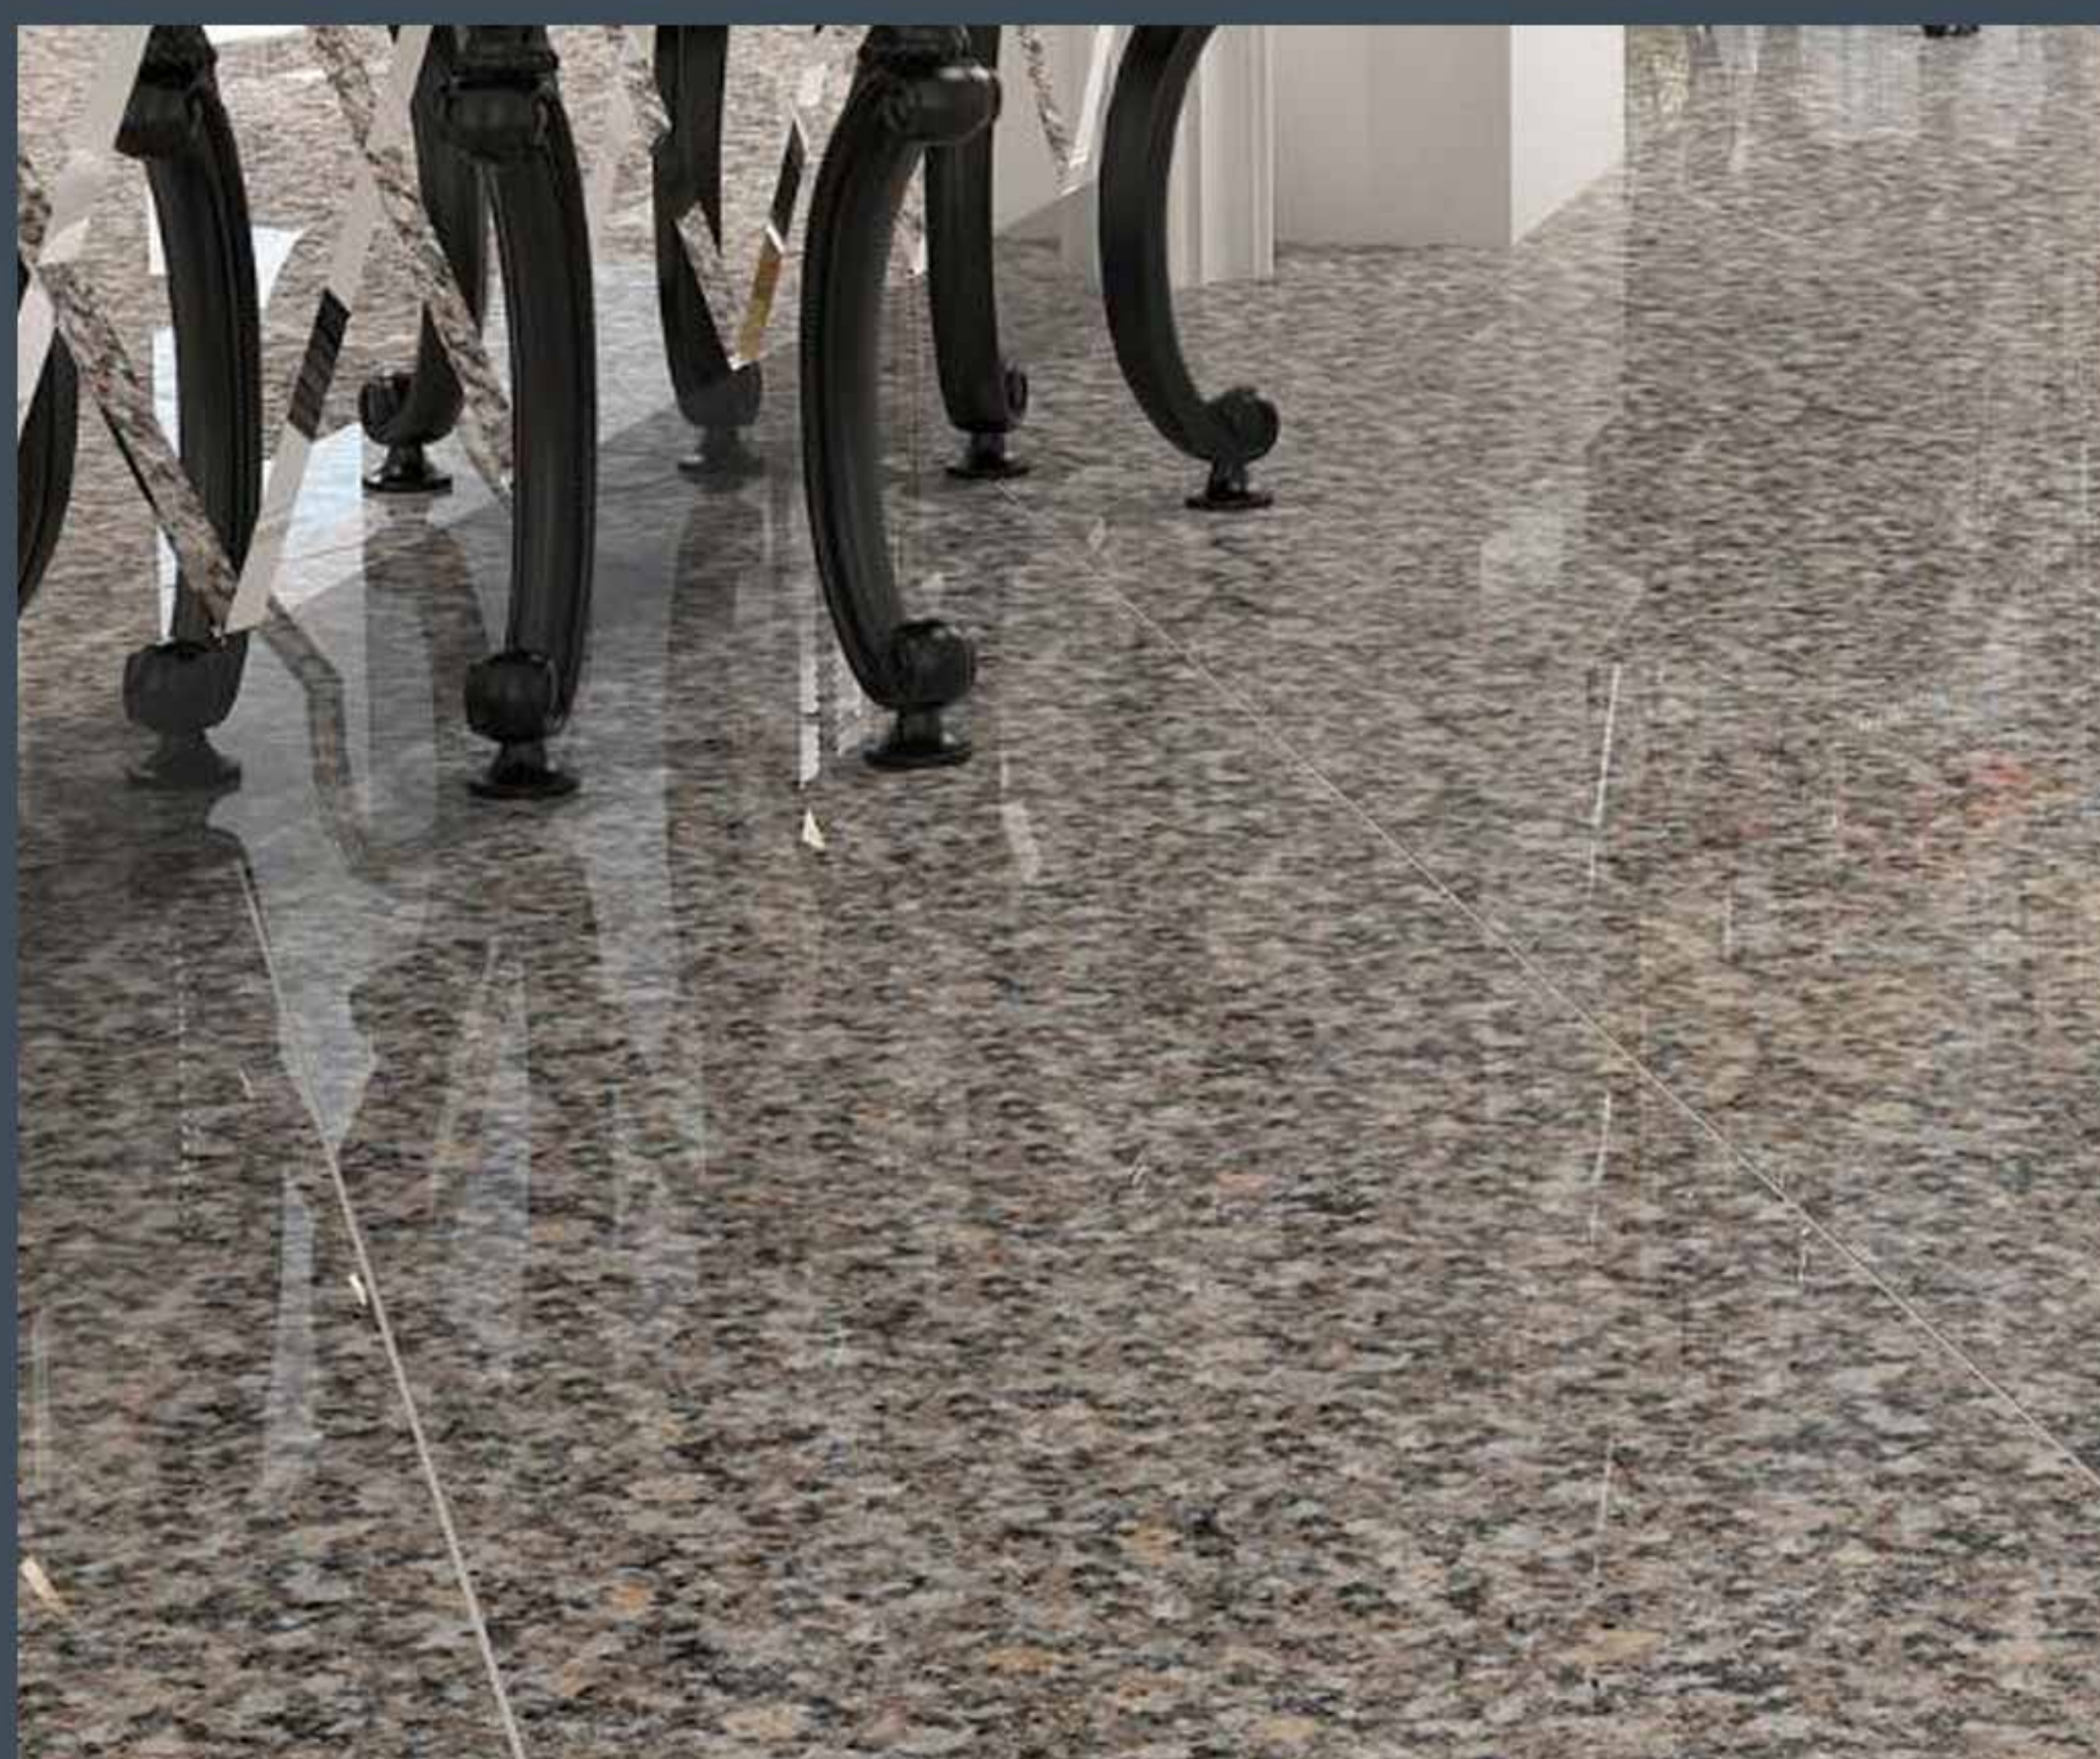

سنگ ۶۰*۶۰

- فیس : ۱
- رنگ : سفید
- پانچ : ساده
- لعاب : براق

والریا ۶۰*۶۰

- فیس : ۱
- رنگ : سفید
- پانچ : ساده
- لعاب : براق

ولگا ۶۰ * ۶۰

- فیس : ۱
- رنگ : سفید
- پانچ : ساده
- لعاب : براق

سفید ۶۰*۶۰

- فیس: ۱
- رنگ: سفید
- پانچ: ساده
- لعاب: براق