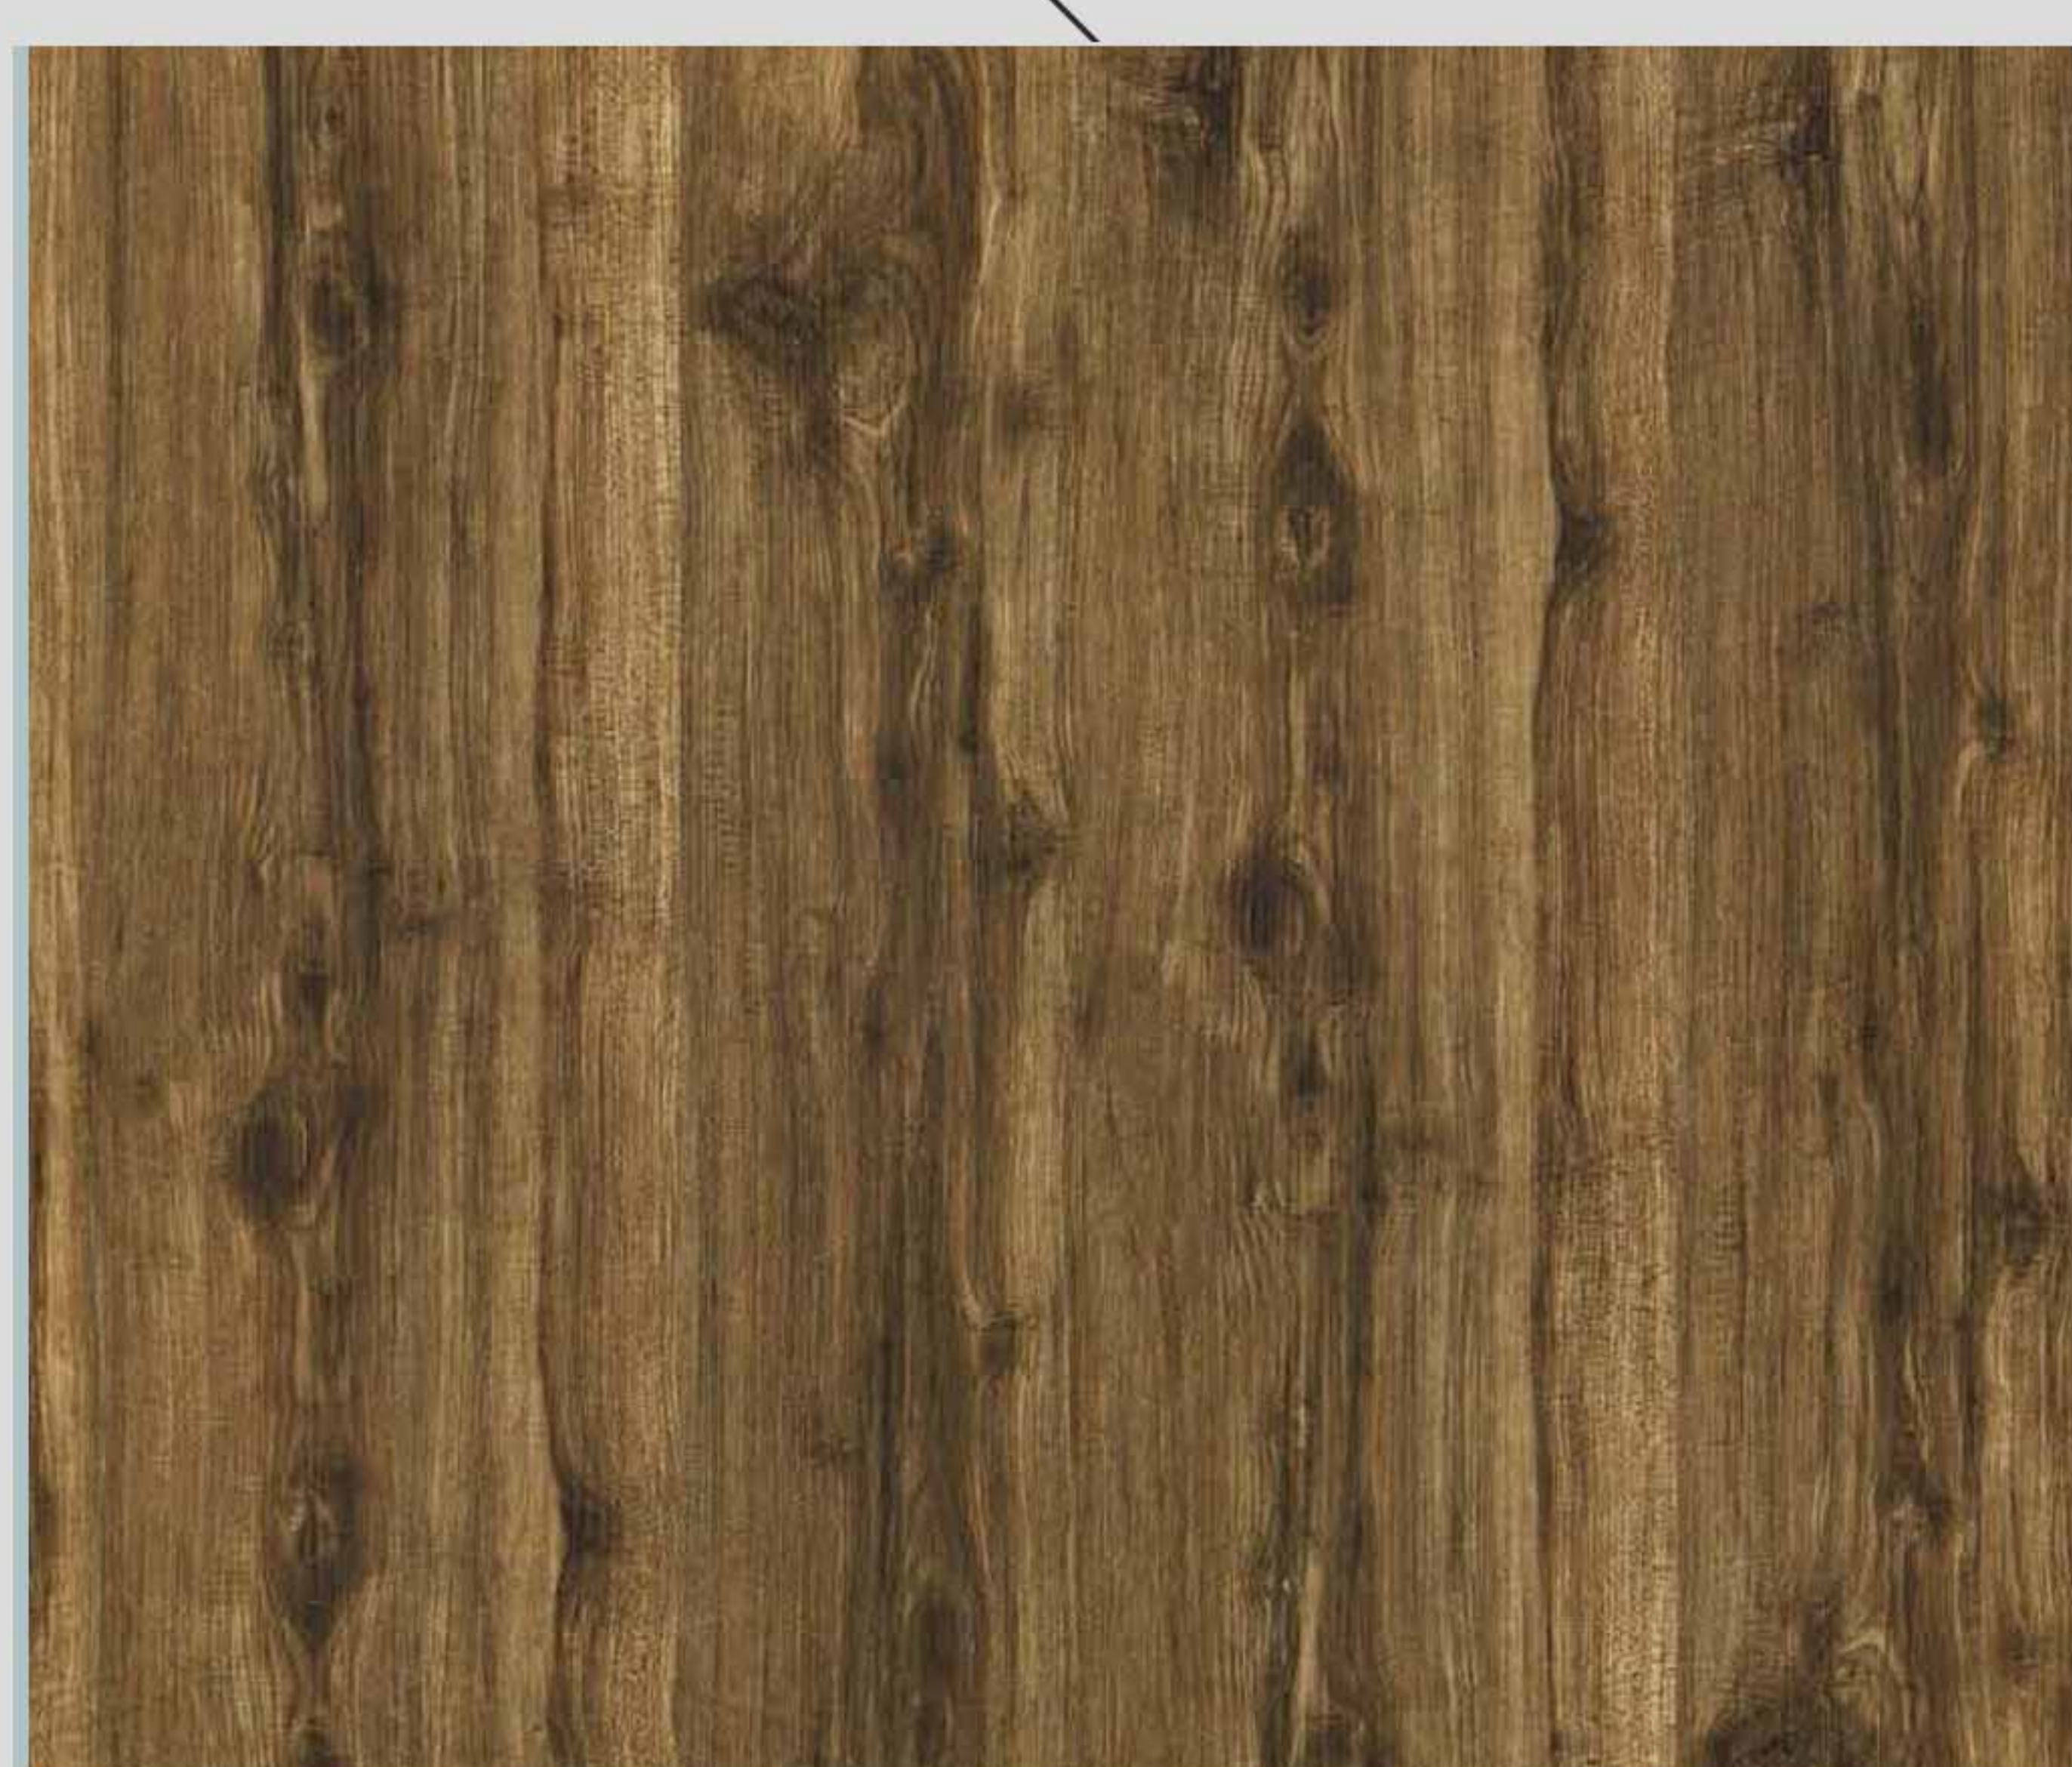

سرامیک موزائیک استخوانی مات ۶۰*۶۰*

سرامیک ساھارا ګرم
مات ۶۰*۶۰*

سرامیک ساھارا خاکستری مات ۶۰*۶۰*

سرامیک آبنوس قهوه ای
مات ۶۰*۶۰*

سرامیک ماهون قهوه ای
مات ۶۰*۶۰*

سرامیک رزالین ابریشمی
مات ۶۰*۶۰*

سرامیک طرح چوب
مات ۶۰*۶۰*