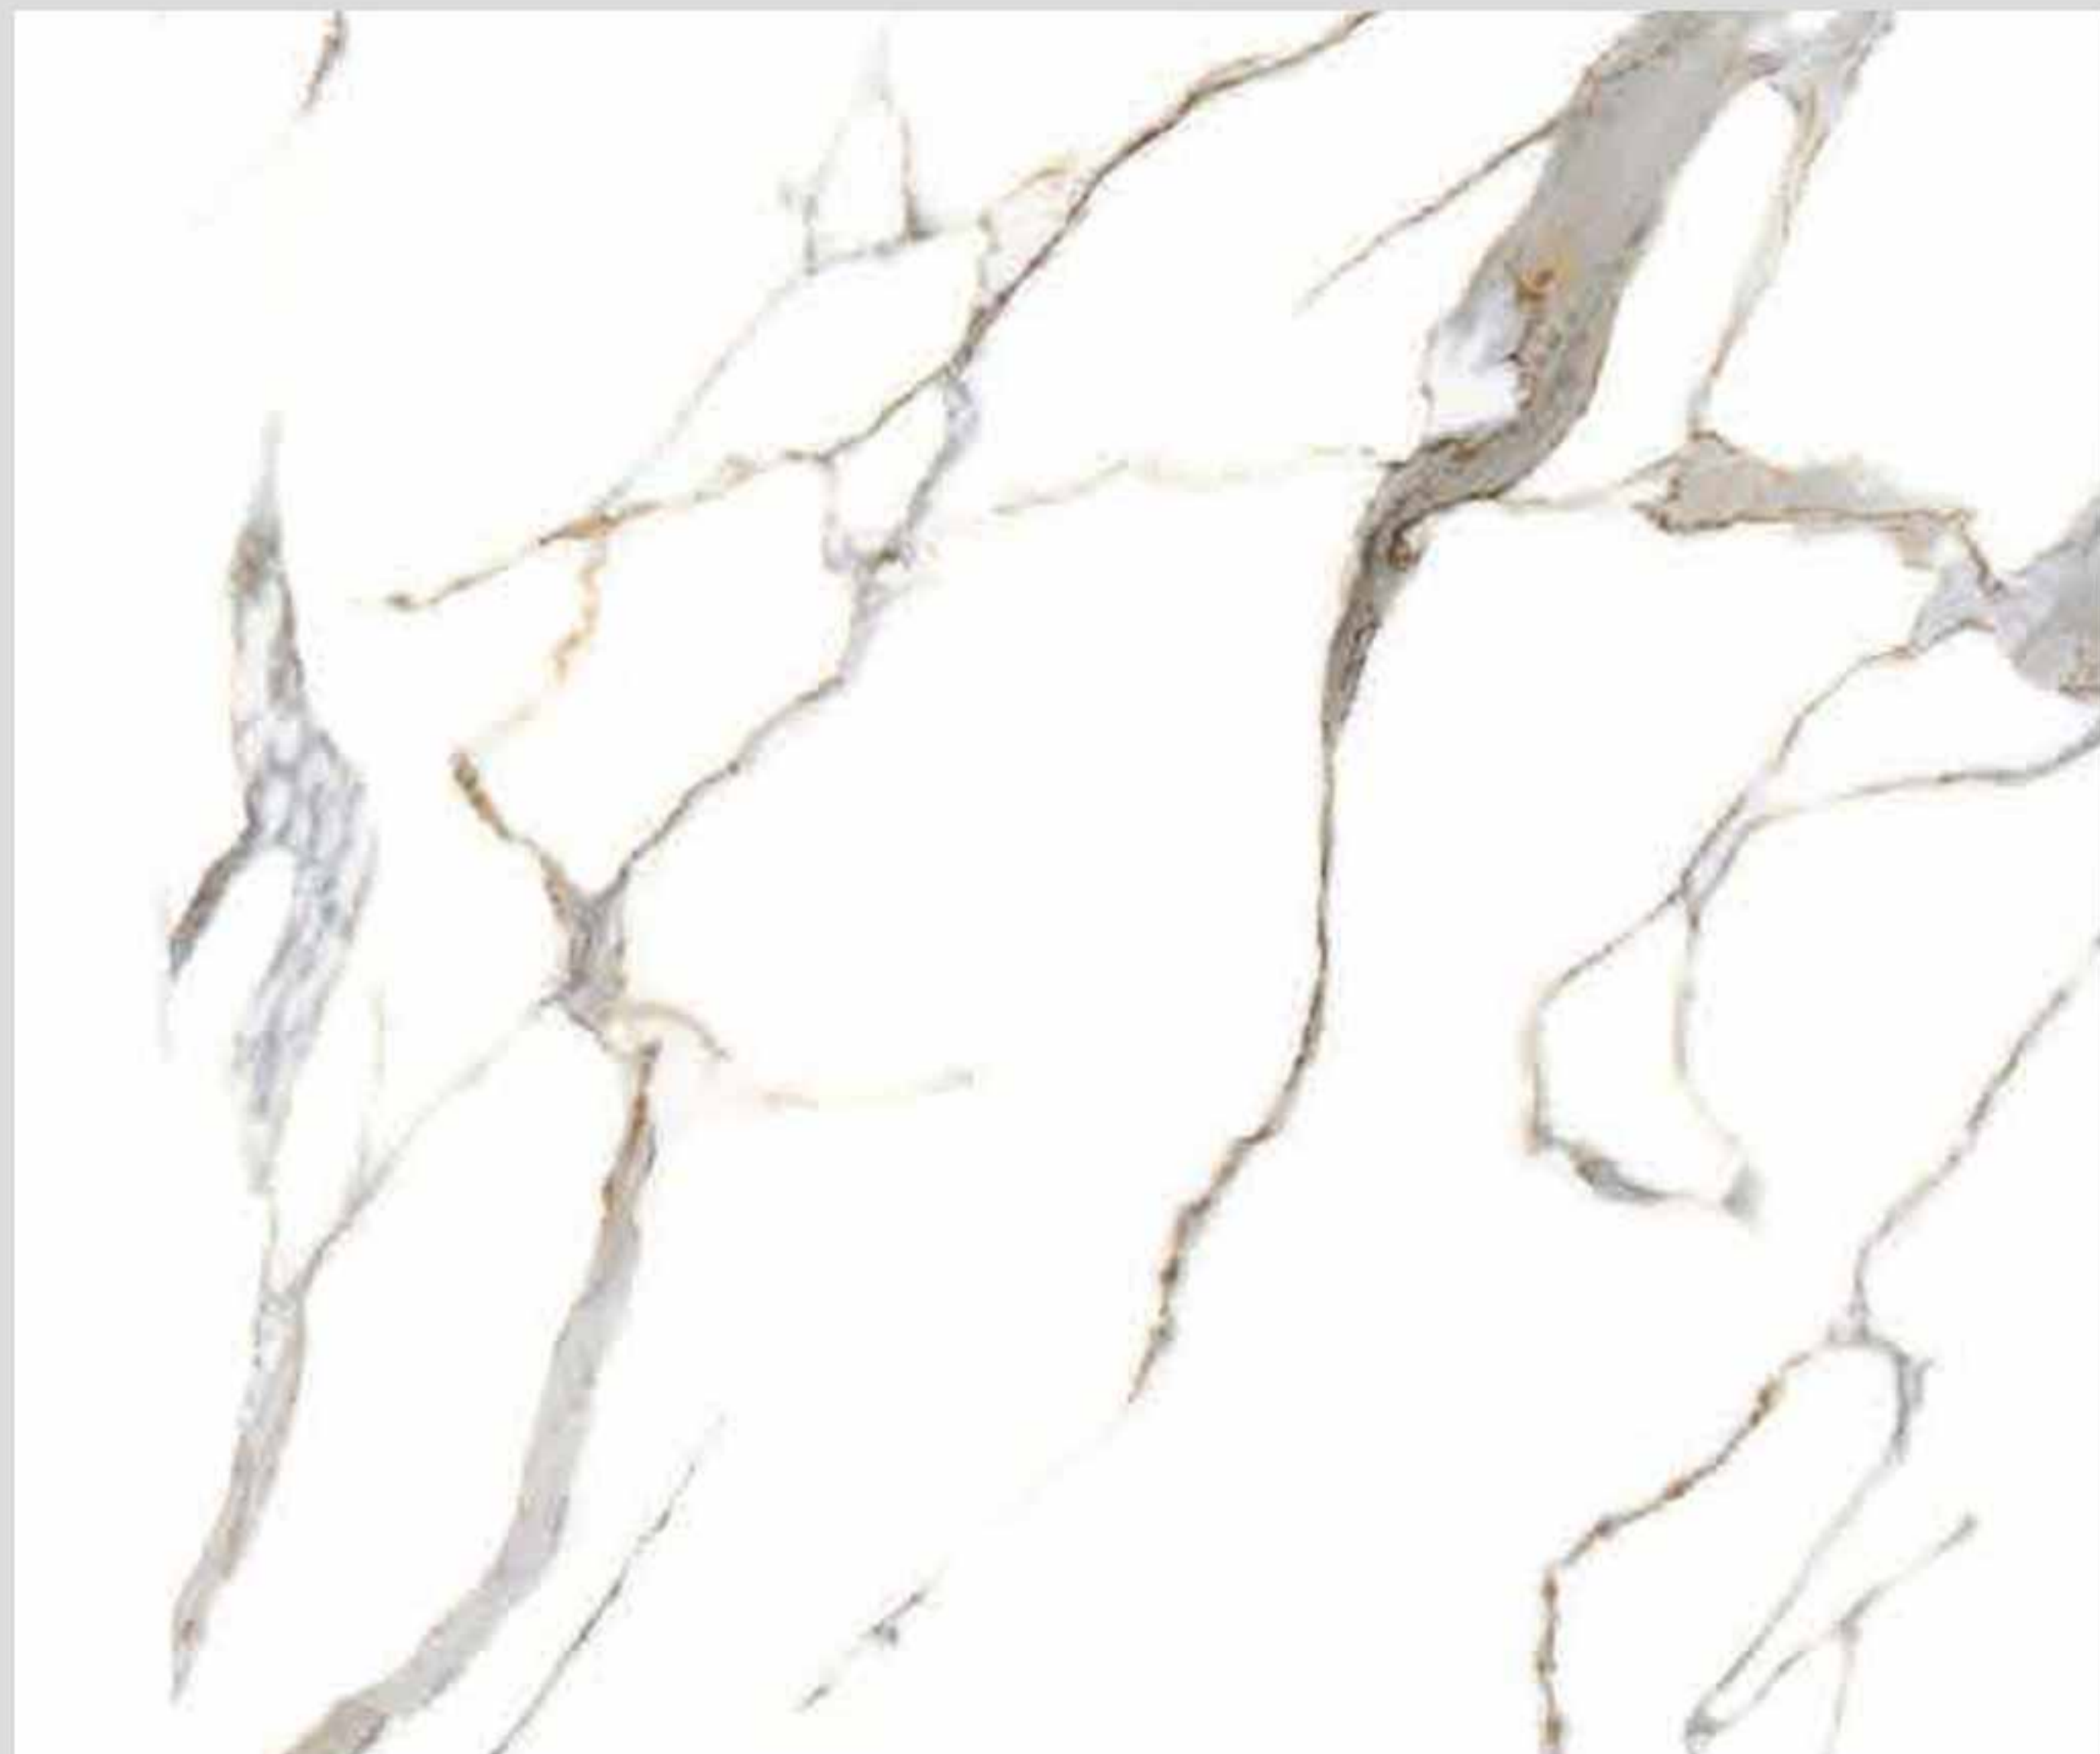

دیلمان ۶۰ * ۶۰

- فیس : ۱
- رنگ : بژ
- پانچ : ساده
- لعاب : براق

هاریین ۶۰*۶۰

- فیس : ۱
- رنگ : بژ
- پانچ : ساده
- لعاب : براق

ایزو ۶۰ * ۶۰

- فیس : ۱
- رنگ : سفید
- پانچ : ساده
- لعاب : براق

استریا ۶۰*۶۰

- فیس: ۱
- رنگ: سفید
- پانچ: ساده
- لعاب: براق