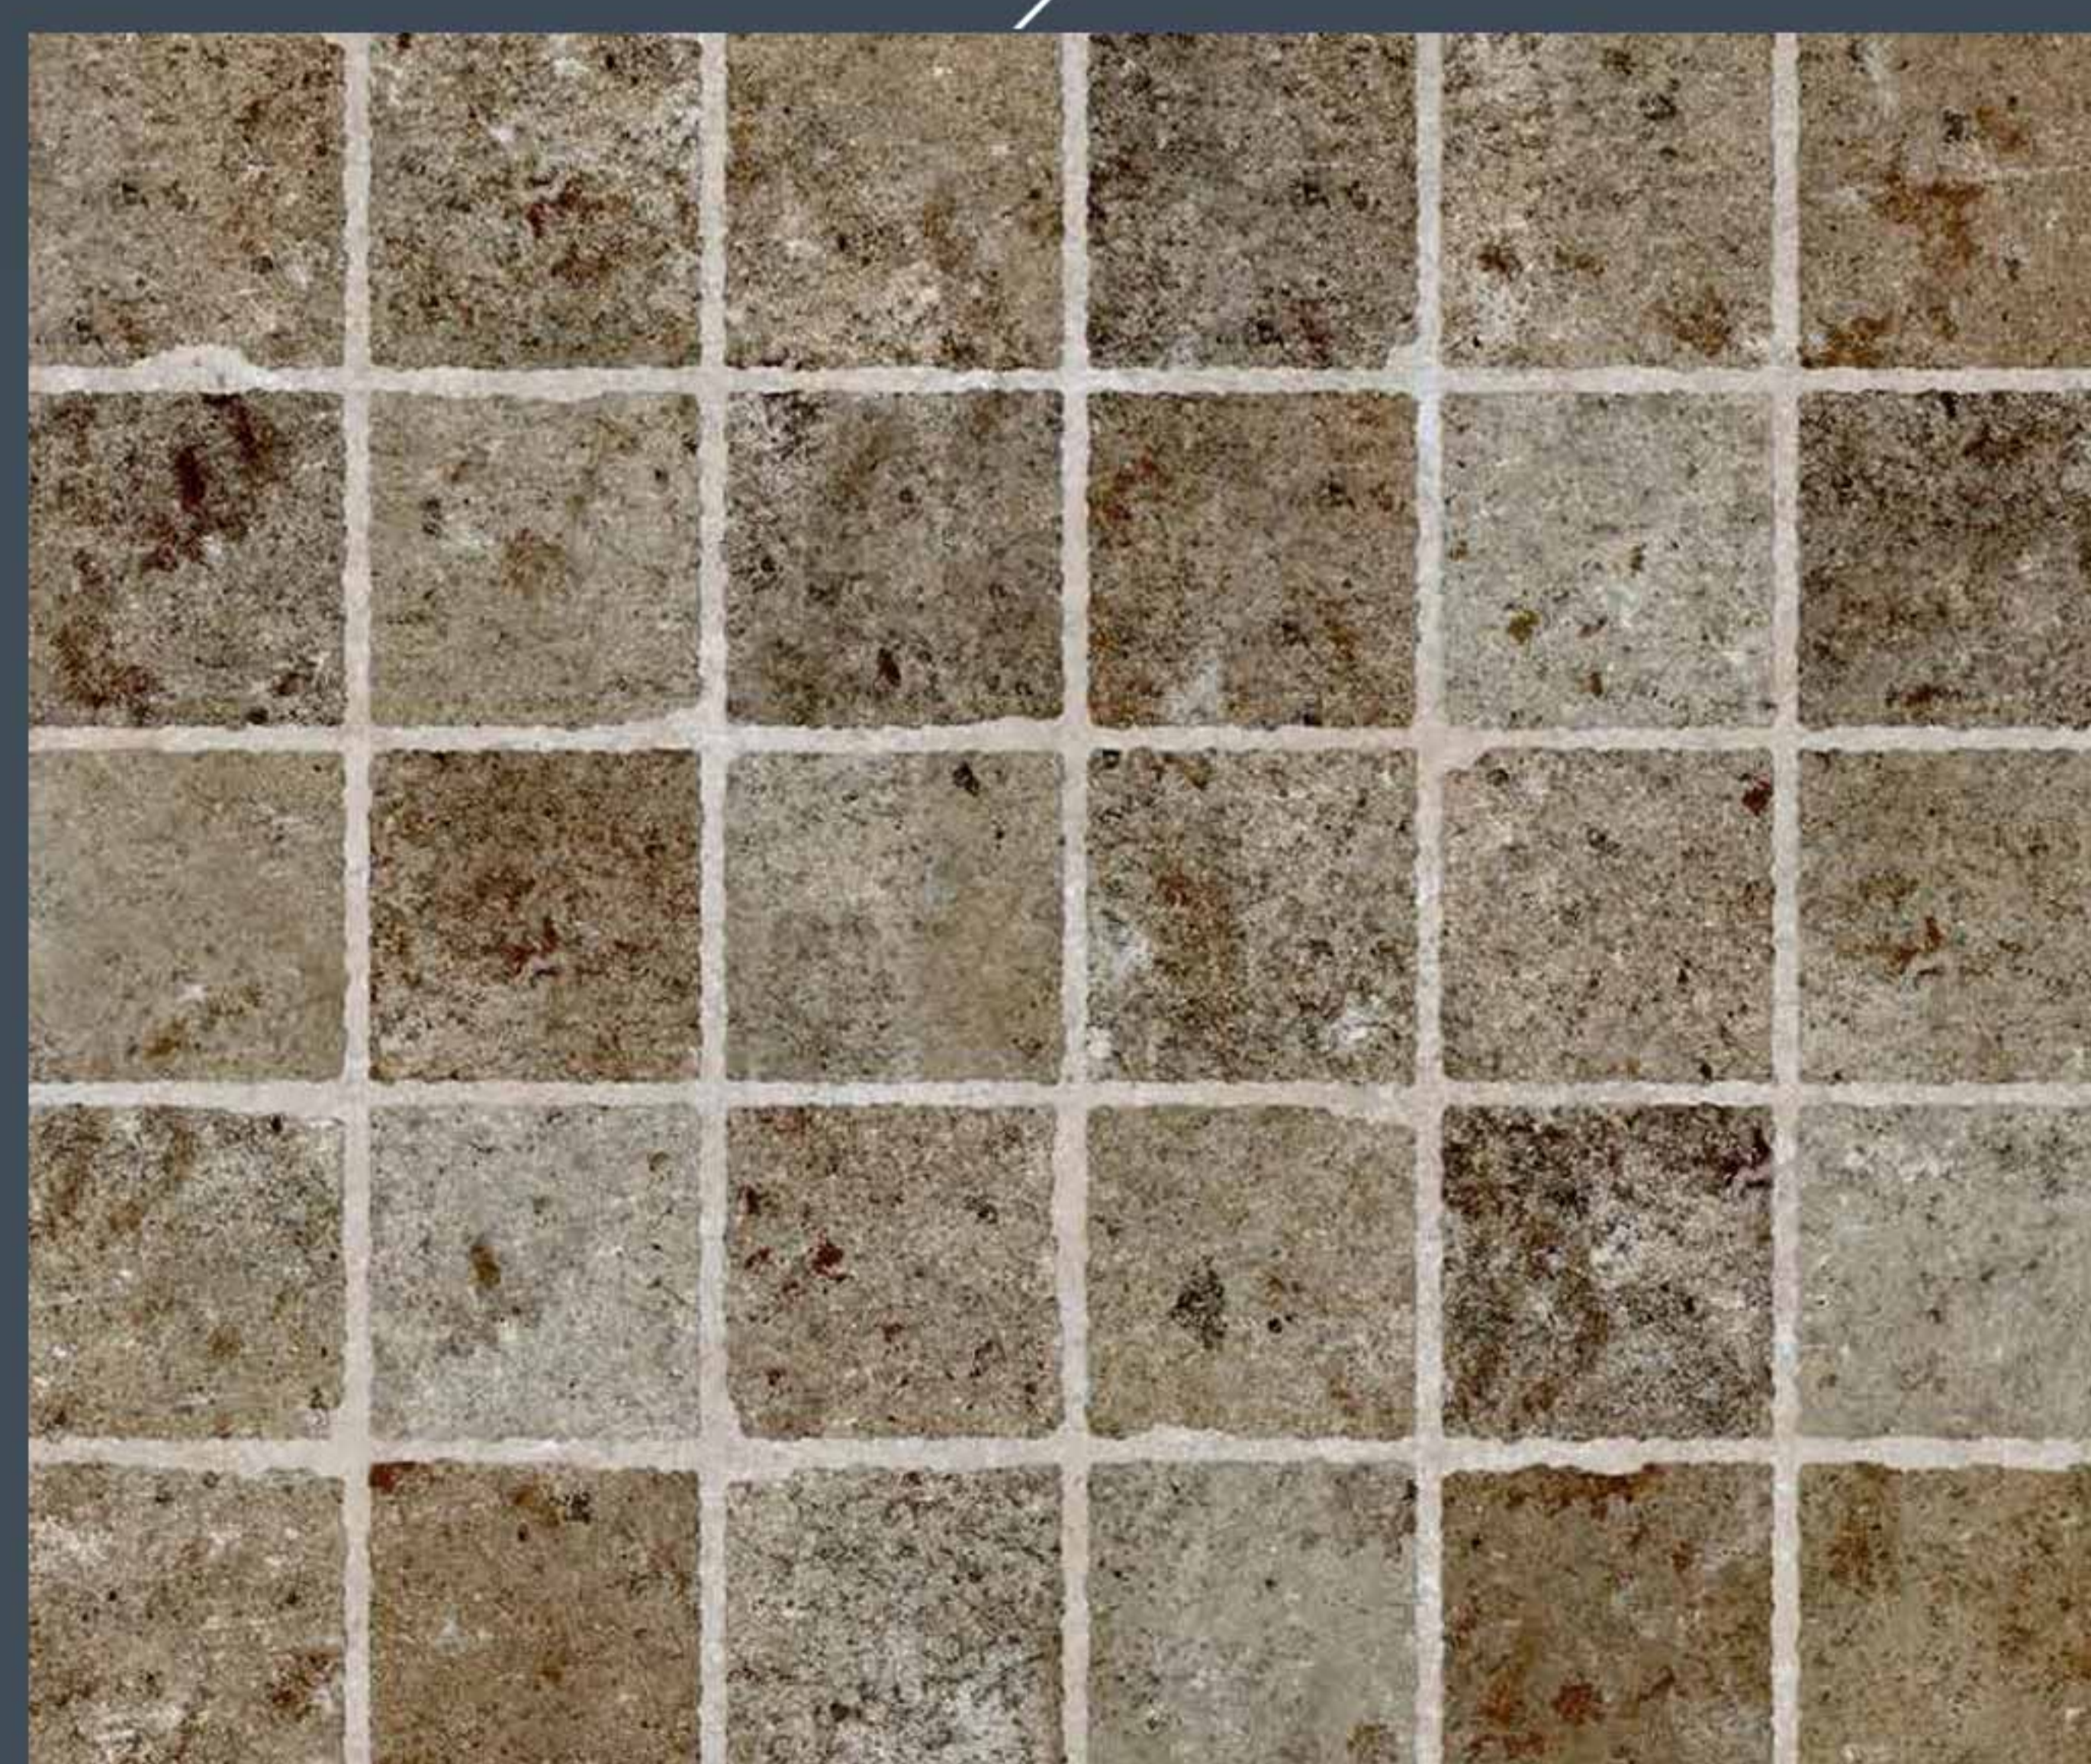

سرامیک روستیک کهکشانی مات ۶۰*۶۰

سرامیک روستیک ویتو شوگر
خاکستری ۶۰*۶۰*

سرامیک روستیک ویتو شوگر قهوه ای ۶۰*۶۰*

سرامیک روستیک آمیتیرین مات ۶۰*۶۰*

سرامیک سلطیک خاکستری
مات ۶۰*۶۰*

سرامیک کوپیسم کرم مات ۶۰*۶۰*

سرامیک کویسم خاکستری
مات ۶۰*۶۰