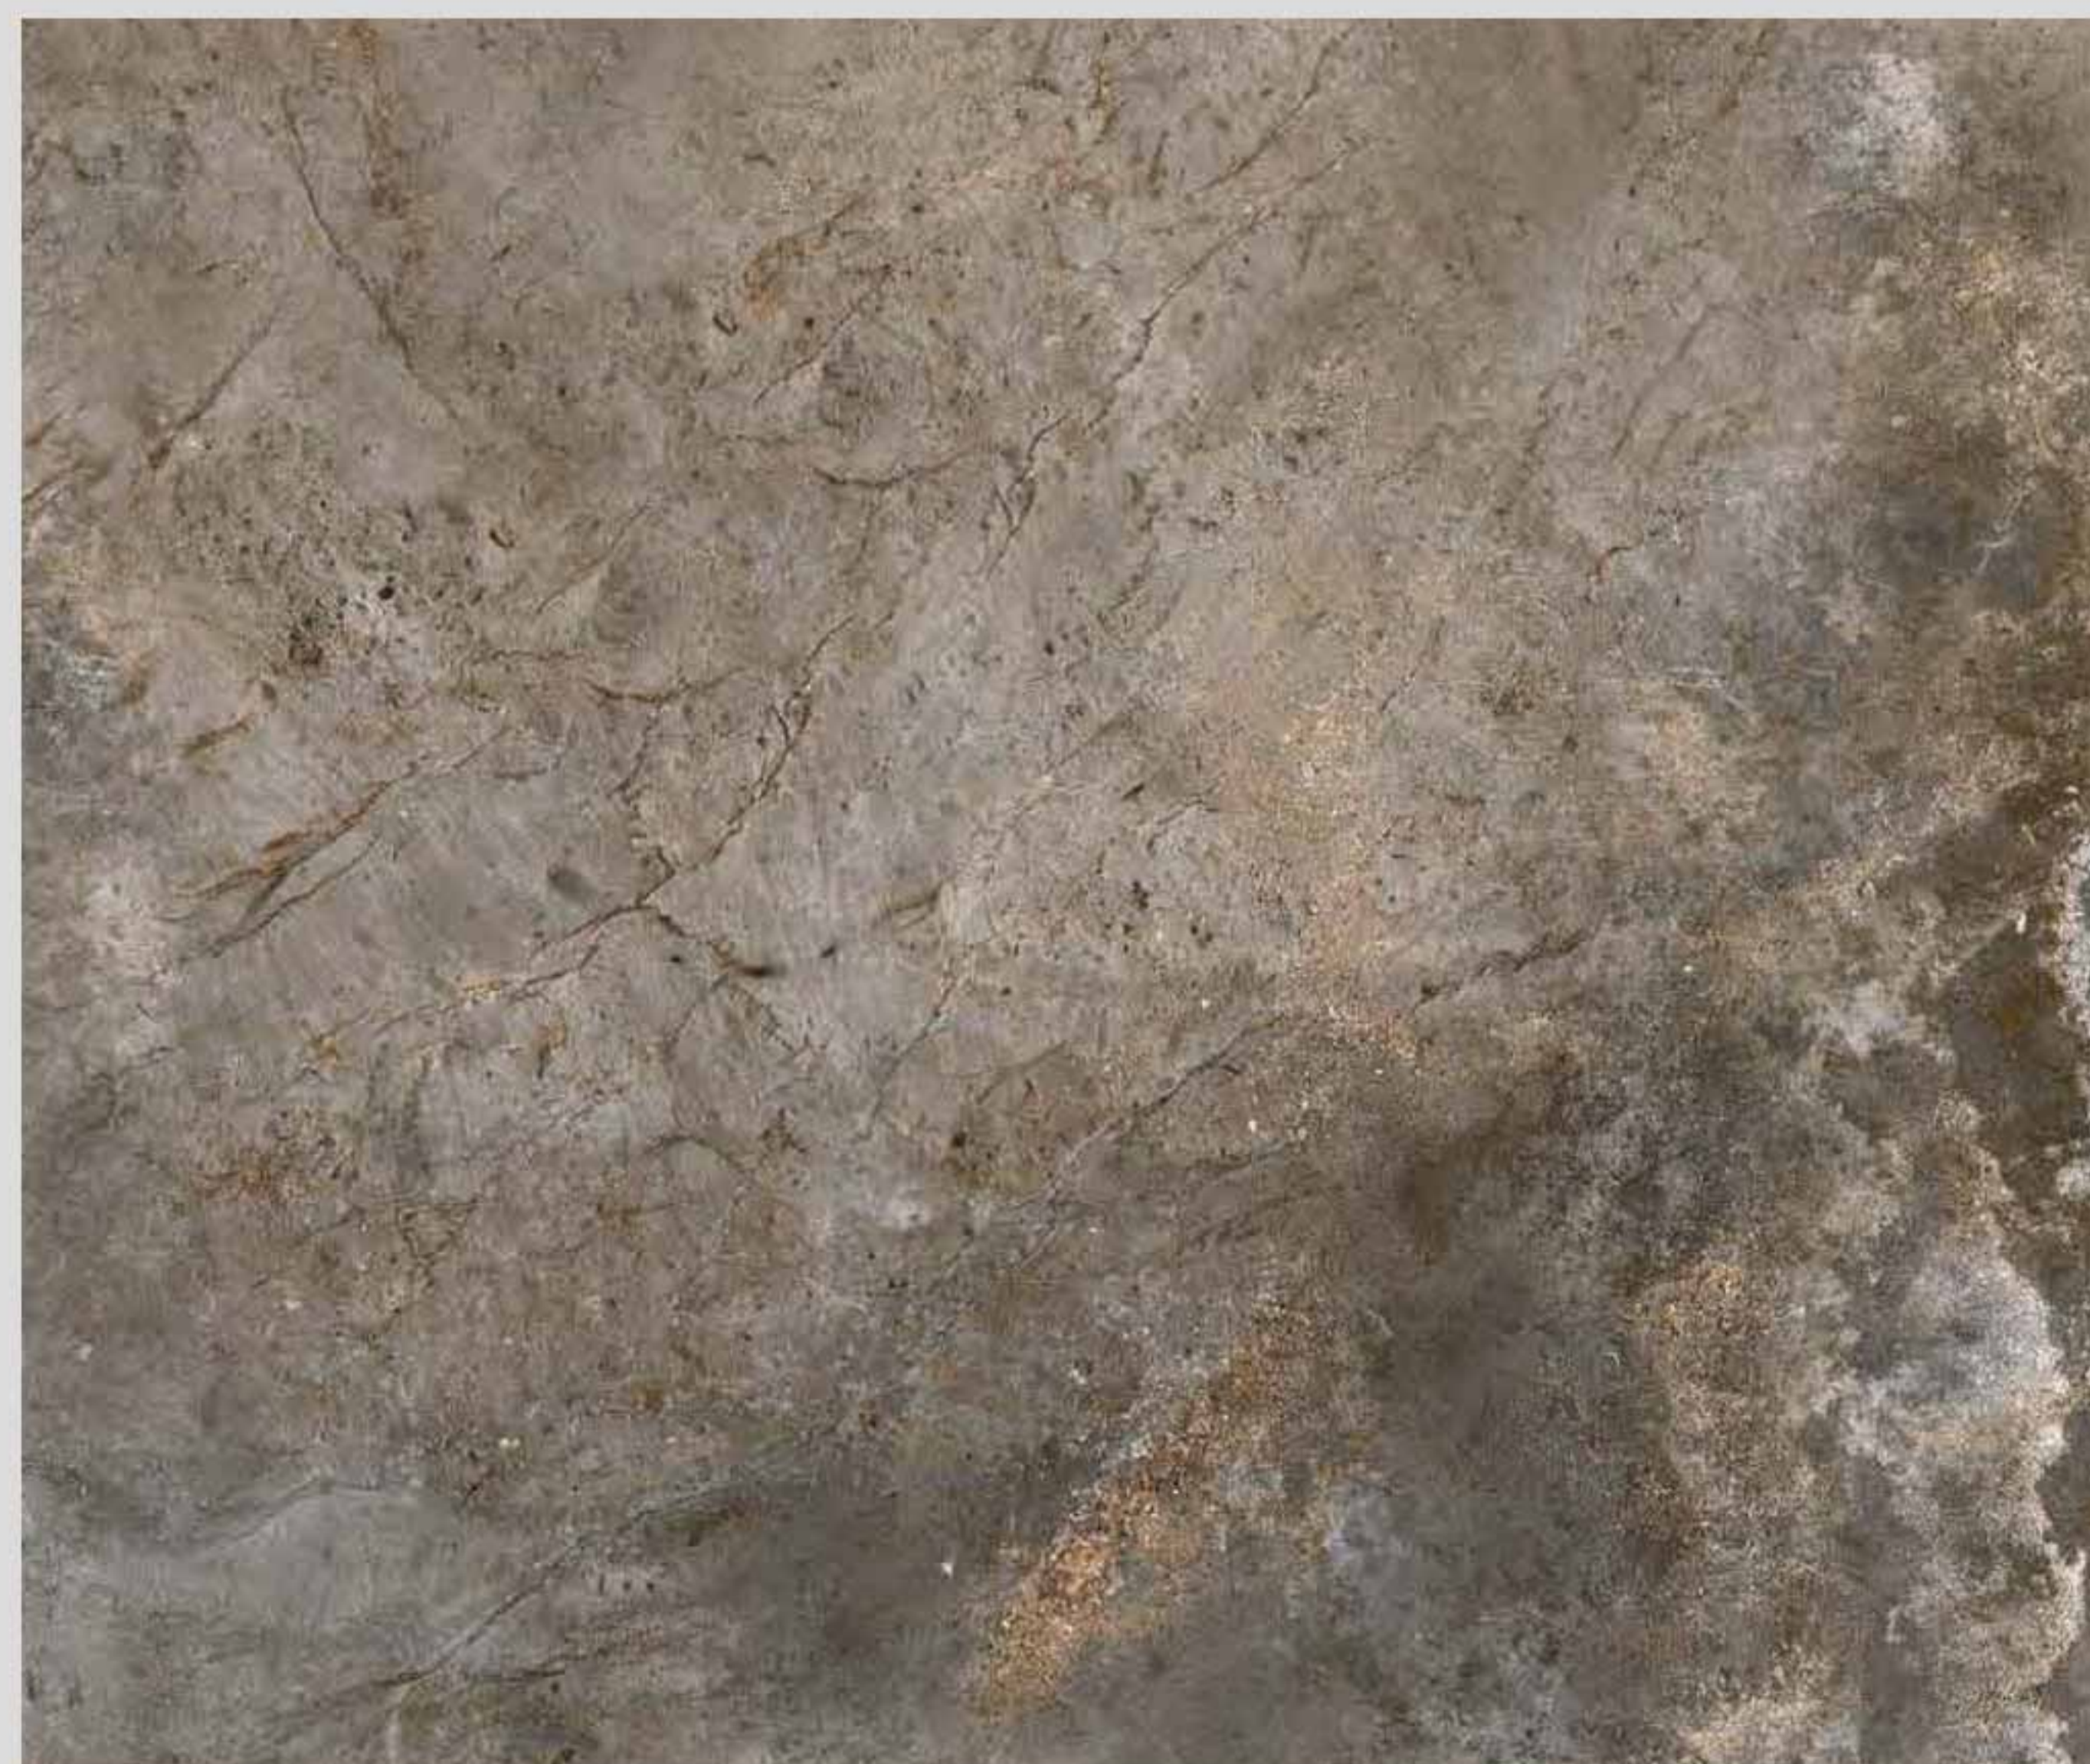

Antique White Design - 40x120 cm

سرامیک طرح دیور ۱۲۰*۶۰

Dior Light - 6 Faces - 40x120 cm

Dior Decor Design - 40x120 cm

از دیگر انواع سرامیک های پرسلان ۶۰*۶۰ میتوان به موارد زیر اشاره نمود:

سرامیک روستیک کهکشانی مات ۶۰*۶۰