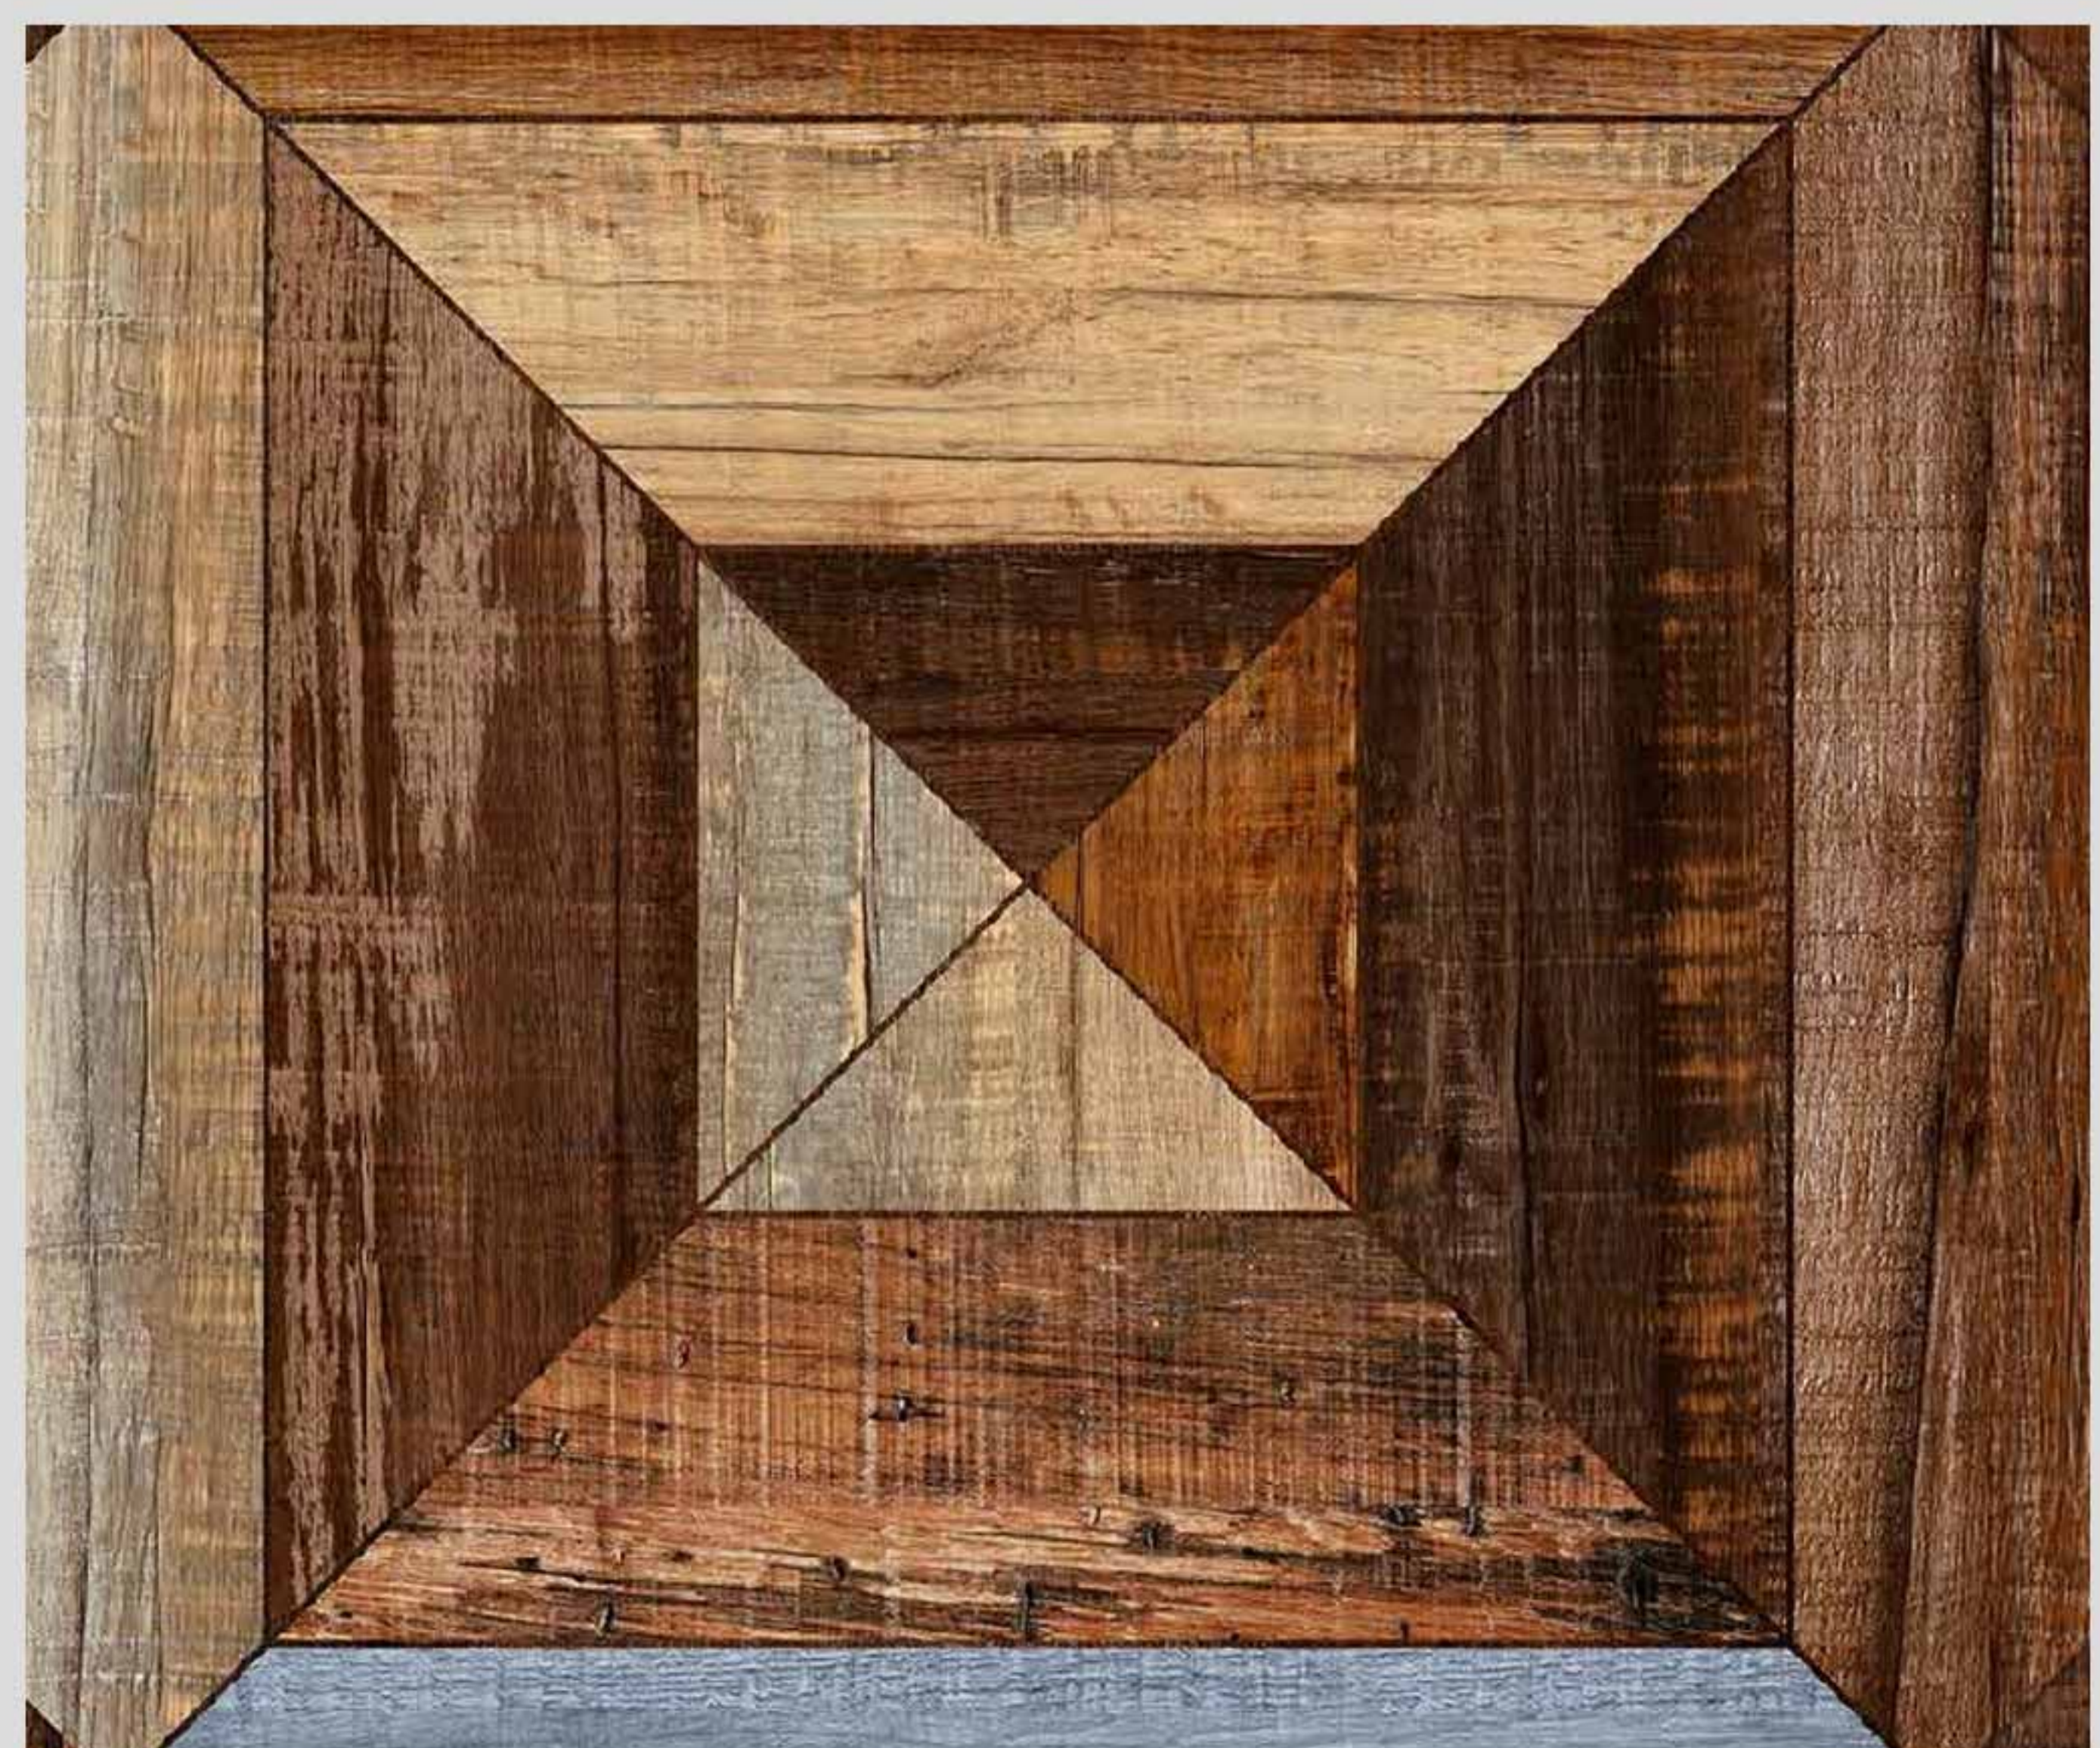

سرامیک شانل کرم و خاکستری
مات ۶۰*۶۰*

سرامیک موزائیک استخوانی
مات ۶۰*۶۰

سرامیک ساهارا کرم
مات ۶۰*۶۰*

سرامیک صحرا خاکستری
مات ۶۰×۶۰

سرامیک ماهون قهوه ای
مات ۶۰*۶۰

سرامیک آبنوس قهوه‌ای
مات ۶۰×۶۰

سرامیک چوبی
مات و روشن ۶۰×۶۰