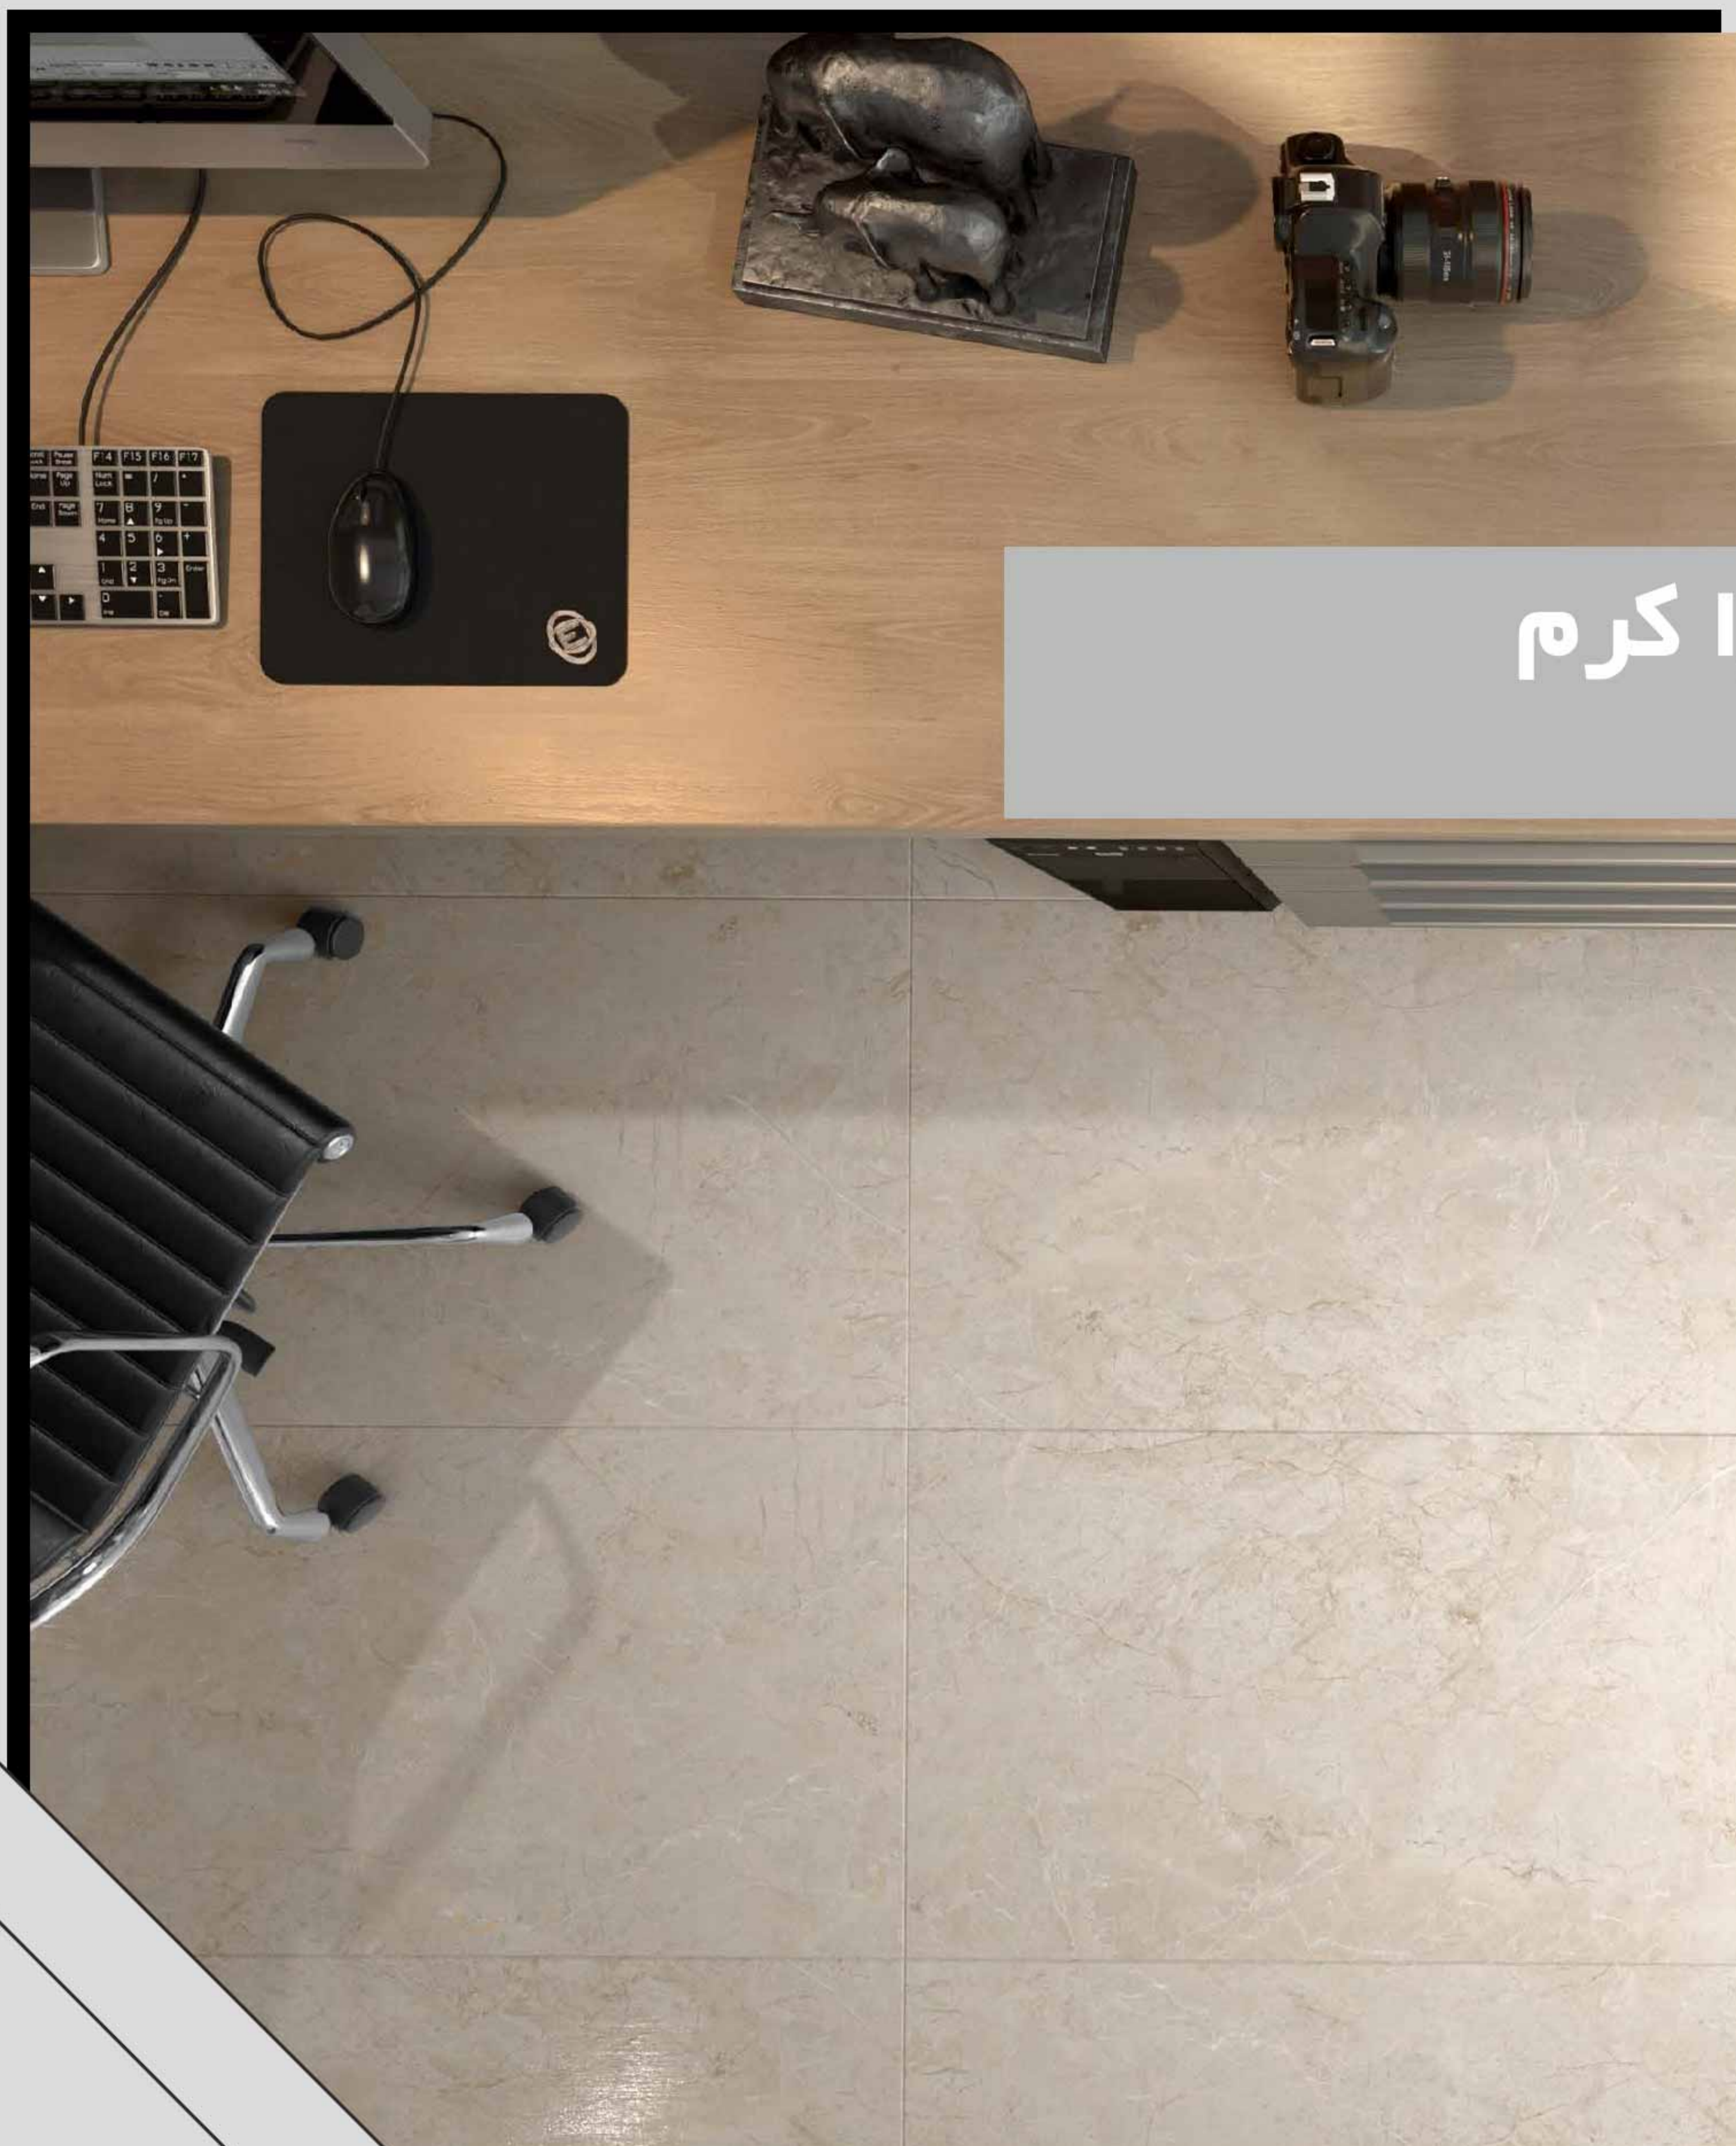

سرامیک ساهارا کرم
مات ۶۰*۶۰*