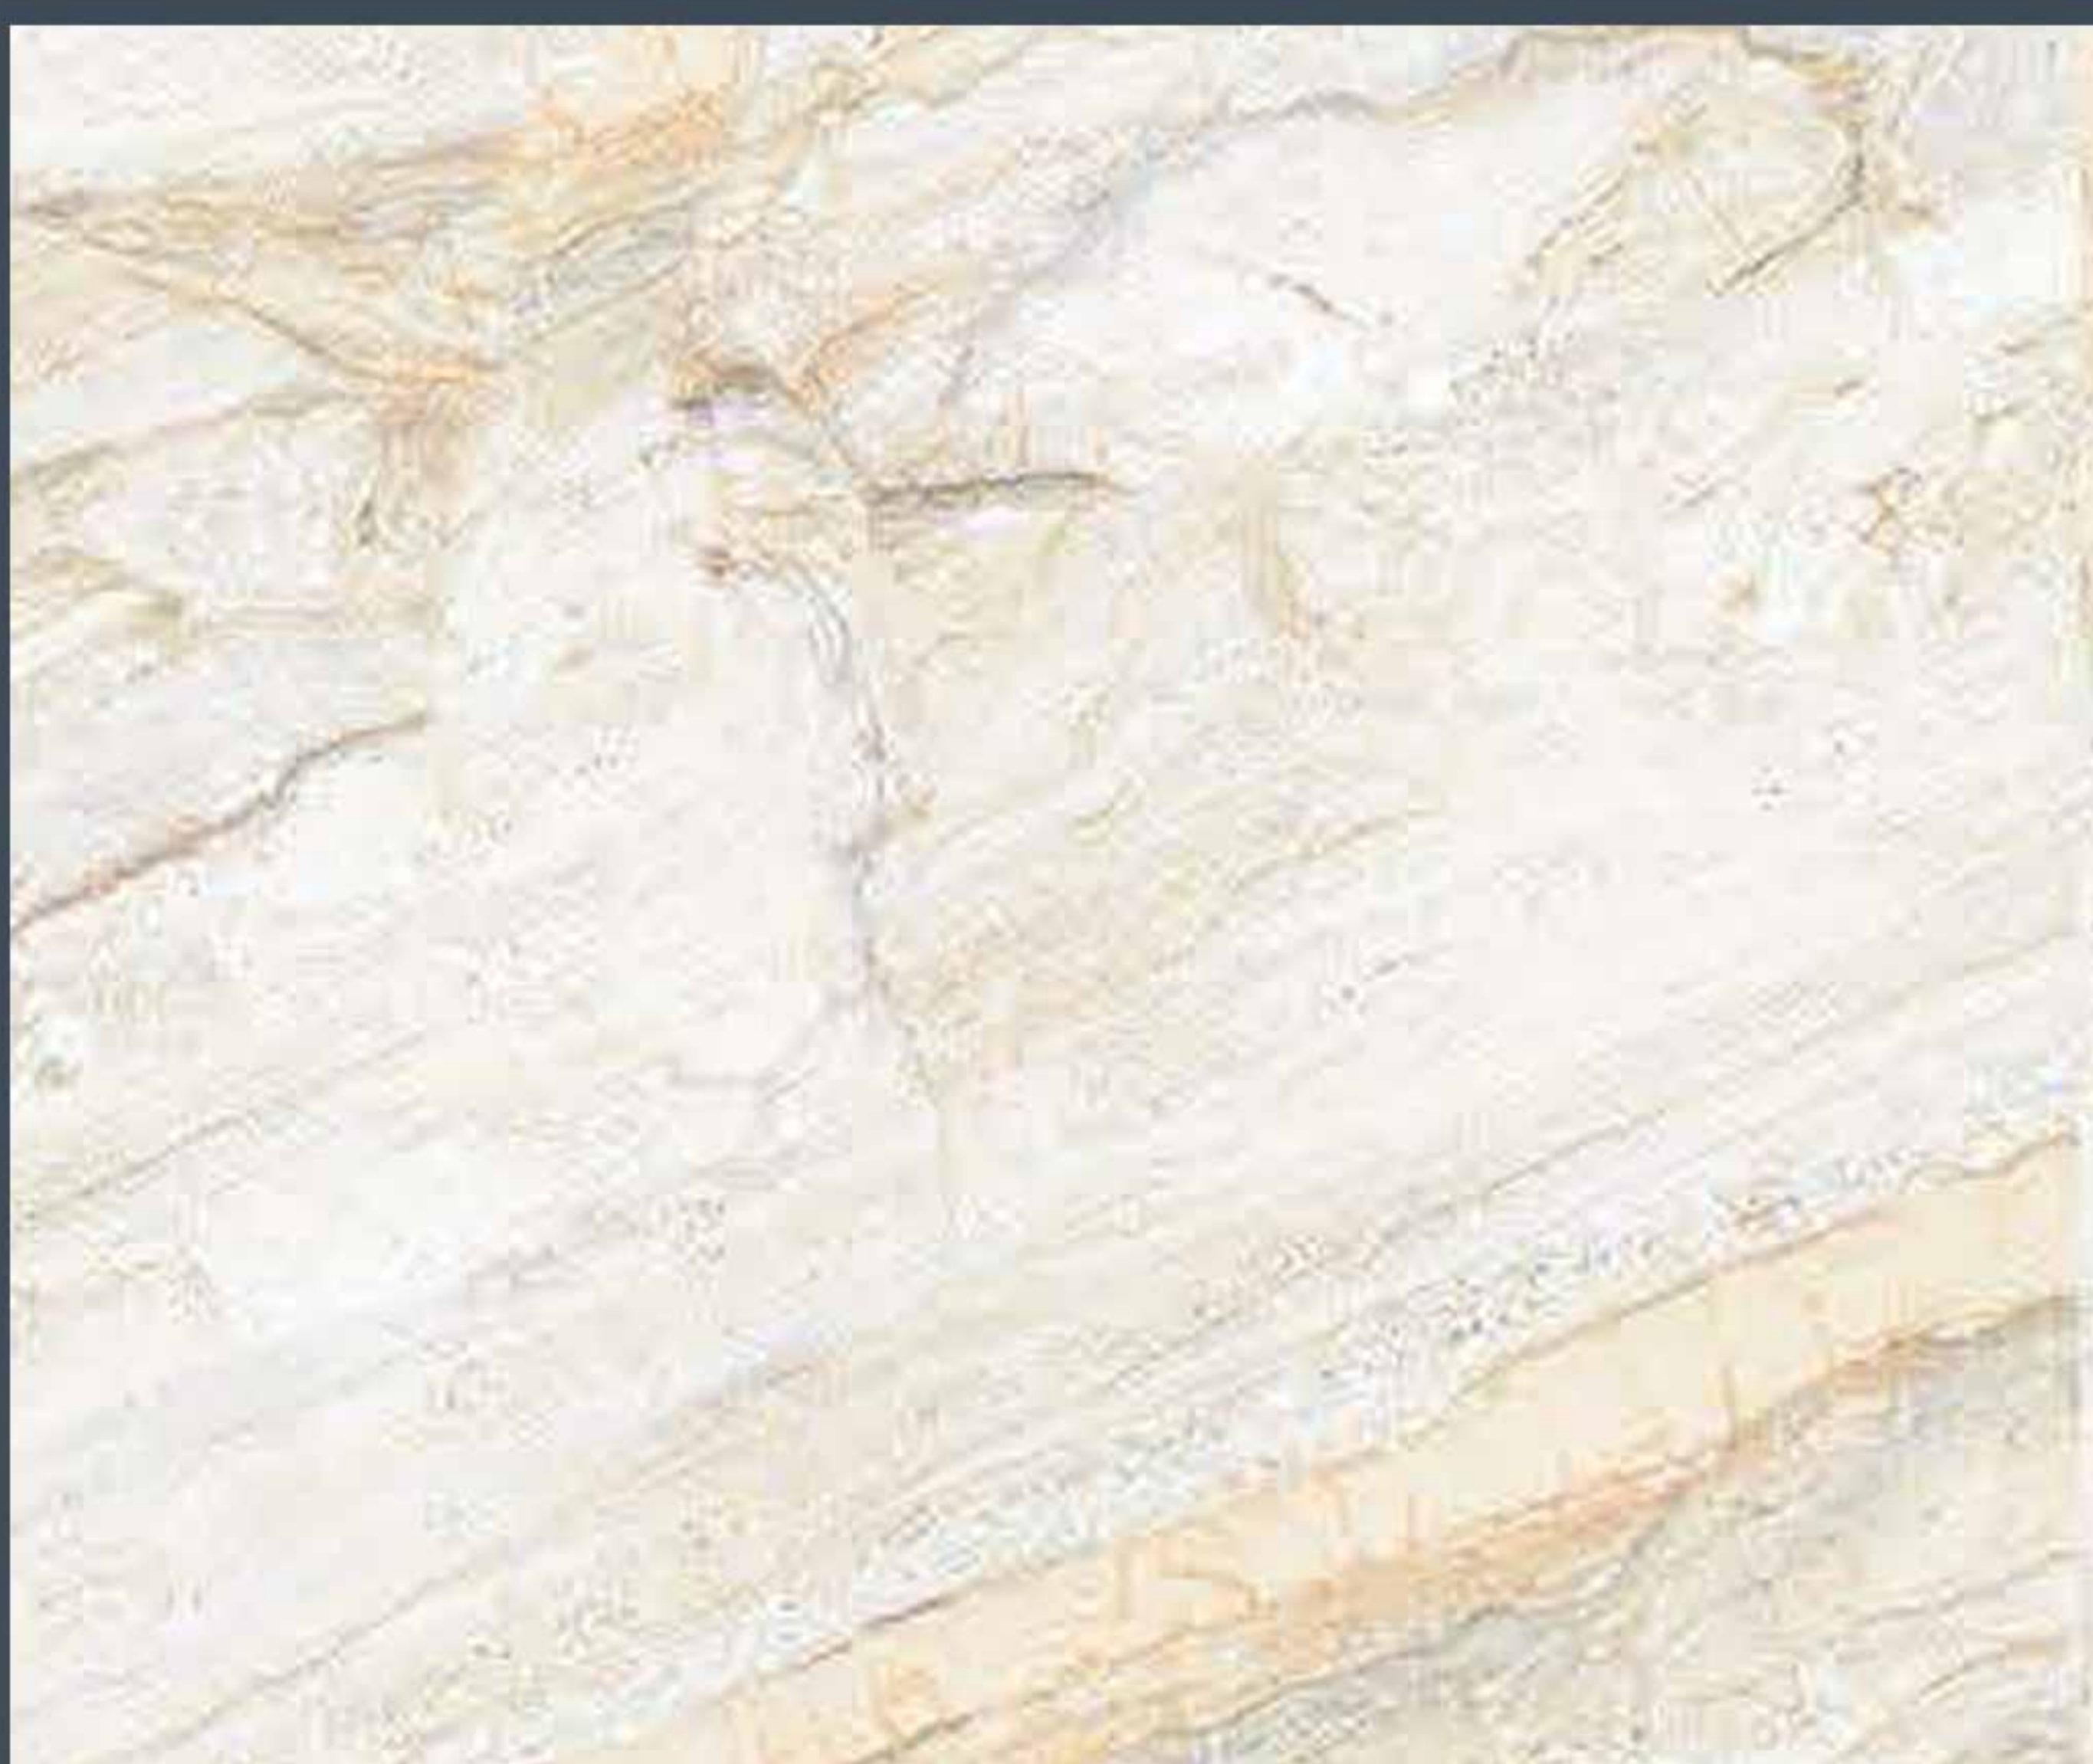

دیلمان ۶۰ * ۶۰

- فیس : ۱
- رنگ : بژ
- پانچ : ساده
- لعاب : براق

هاریین ۶۰*۶۰

- فیس : ۱
- رنگ : بژ
- پانچ : ساده
- لعاب : براق

ایزو ۶۰ * ۶۰

- فیس : ۱
- رنگ : سفید
- پانچ : ساده
- لعاب : براق

استریا ۶۰*۶۰

- فیس: ۱
- رنگ: سفید
- پانچ: ساده
- لعاب: براق