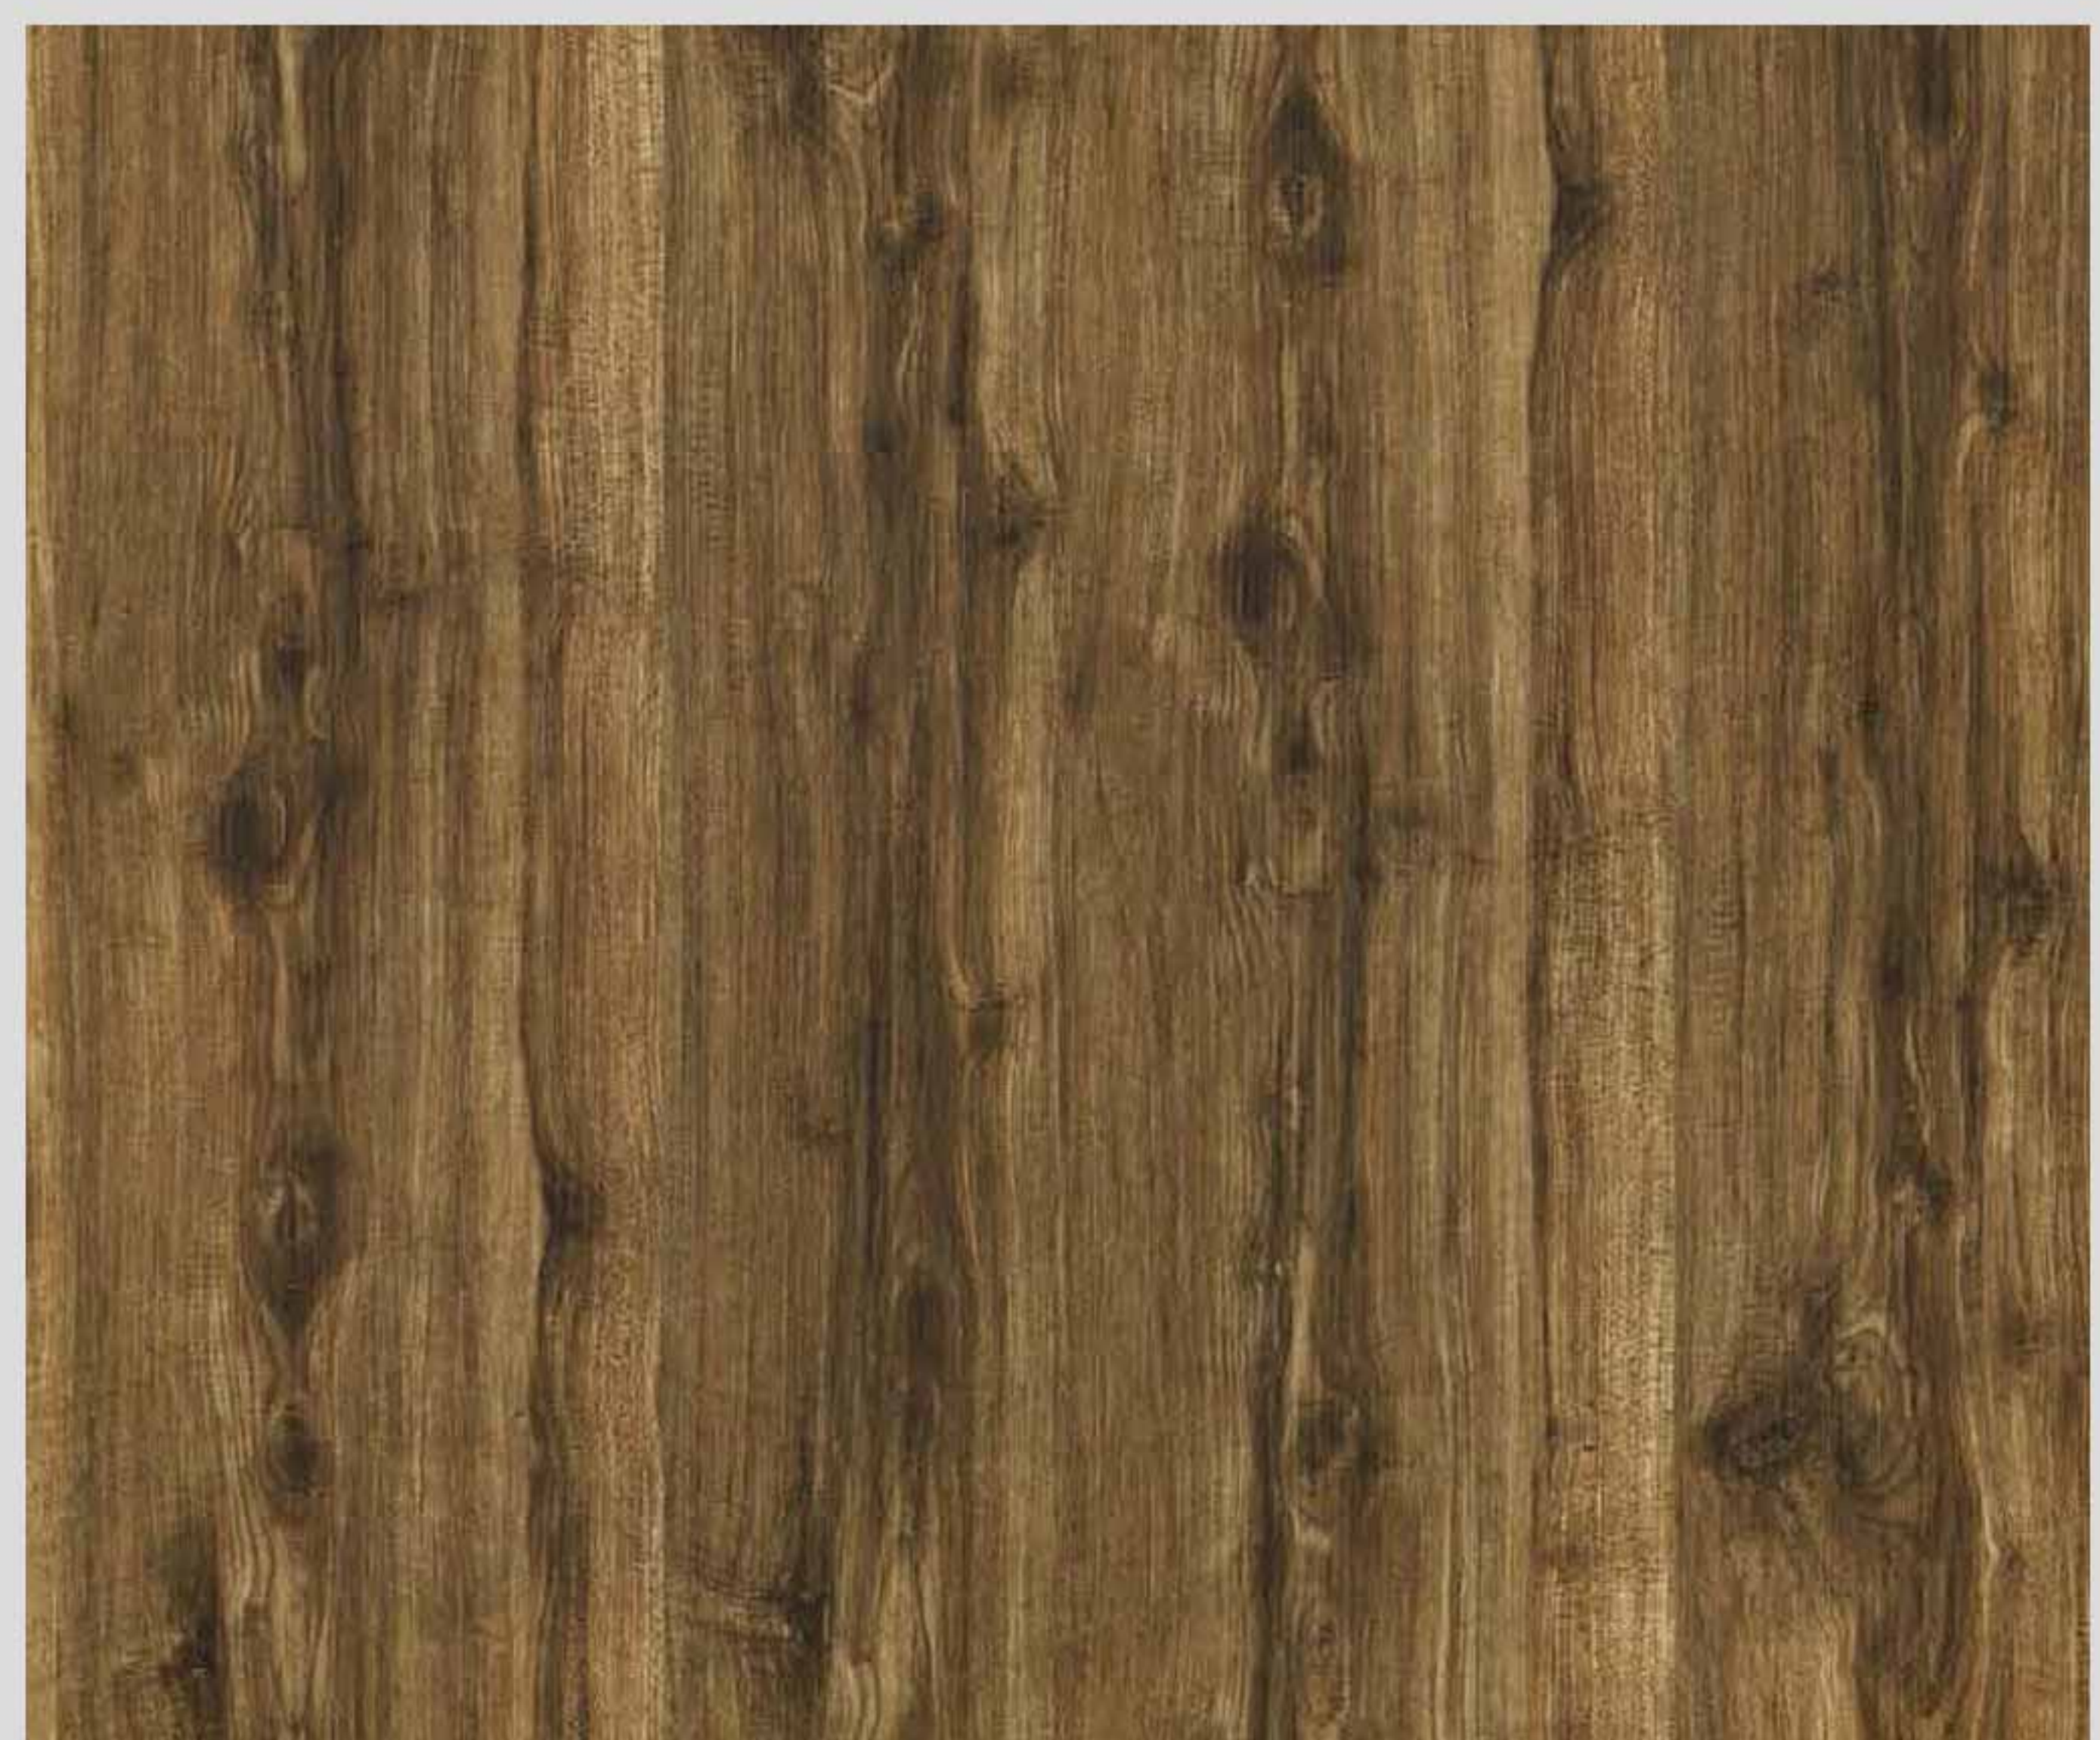

سرامیک شانل کرم و خاکستری
مات ۶۰*۶۰*

سرامیک موزائیک استخوانی
مات ۶۰*۶۰

سرامیک ساهارا کرم
مات ۶۰*۶۰*

سرامیک صحرا خاکستری
مات ۶۰×۶۰

سرامیک ماهون قهوه ای
مات ۶۰*۶۰

سرامیک آبنوس قهوه‌ای
مات ۶۰×۶۰

سرامیک چوبی
مات و روشن ۶۰×۶۰