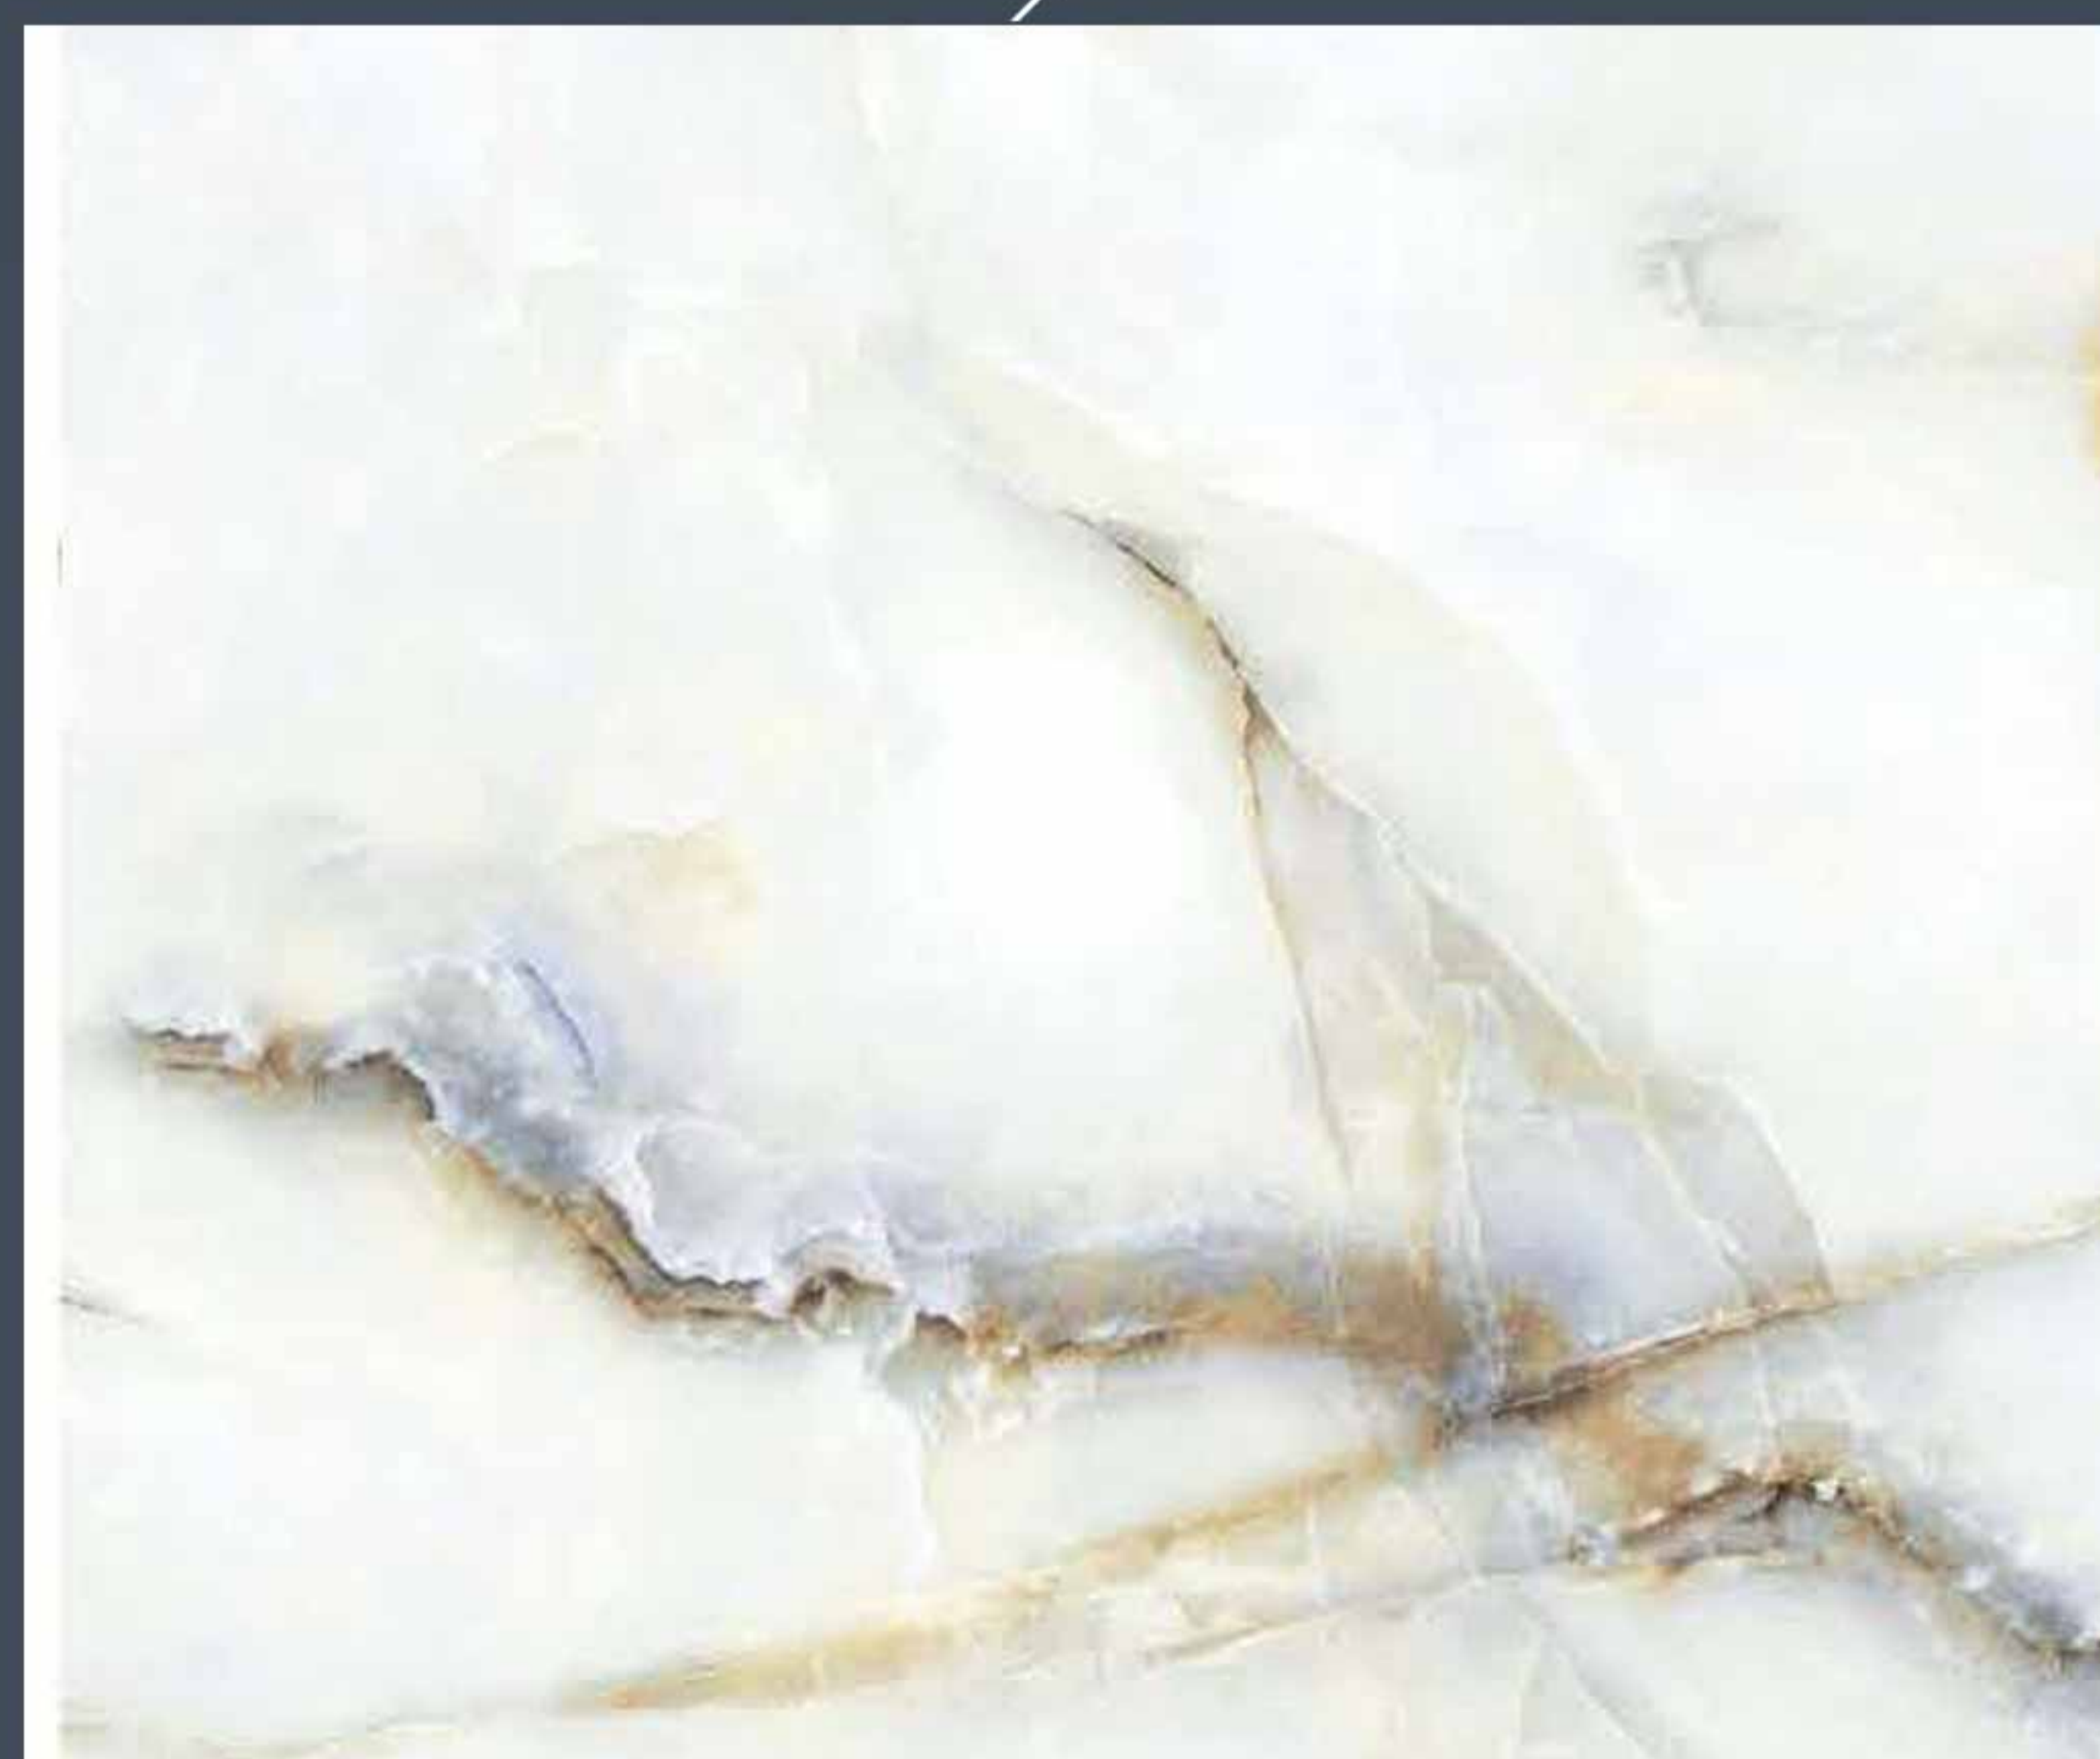

آلما ۶۰*۶۰

- فیس : ۱
- رنگ : سفید
- پانچ : ساده
- لعاب : براق

آرونا ۶۰*۶۰

- فیس: ۱
- رنگ: سفید
- پانچ: ساده
- لعاب: براق

اصلان ۶۰ * ۶۰

- فیس : ۱
- رنگ : سفید
- پانچ : ساده
- لعاب : براق

کالدرون ۶۰ * ۶۰

- فیس : ۱
- رنگ : بژ
- پانچ : ساده
- لعاب : براق