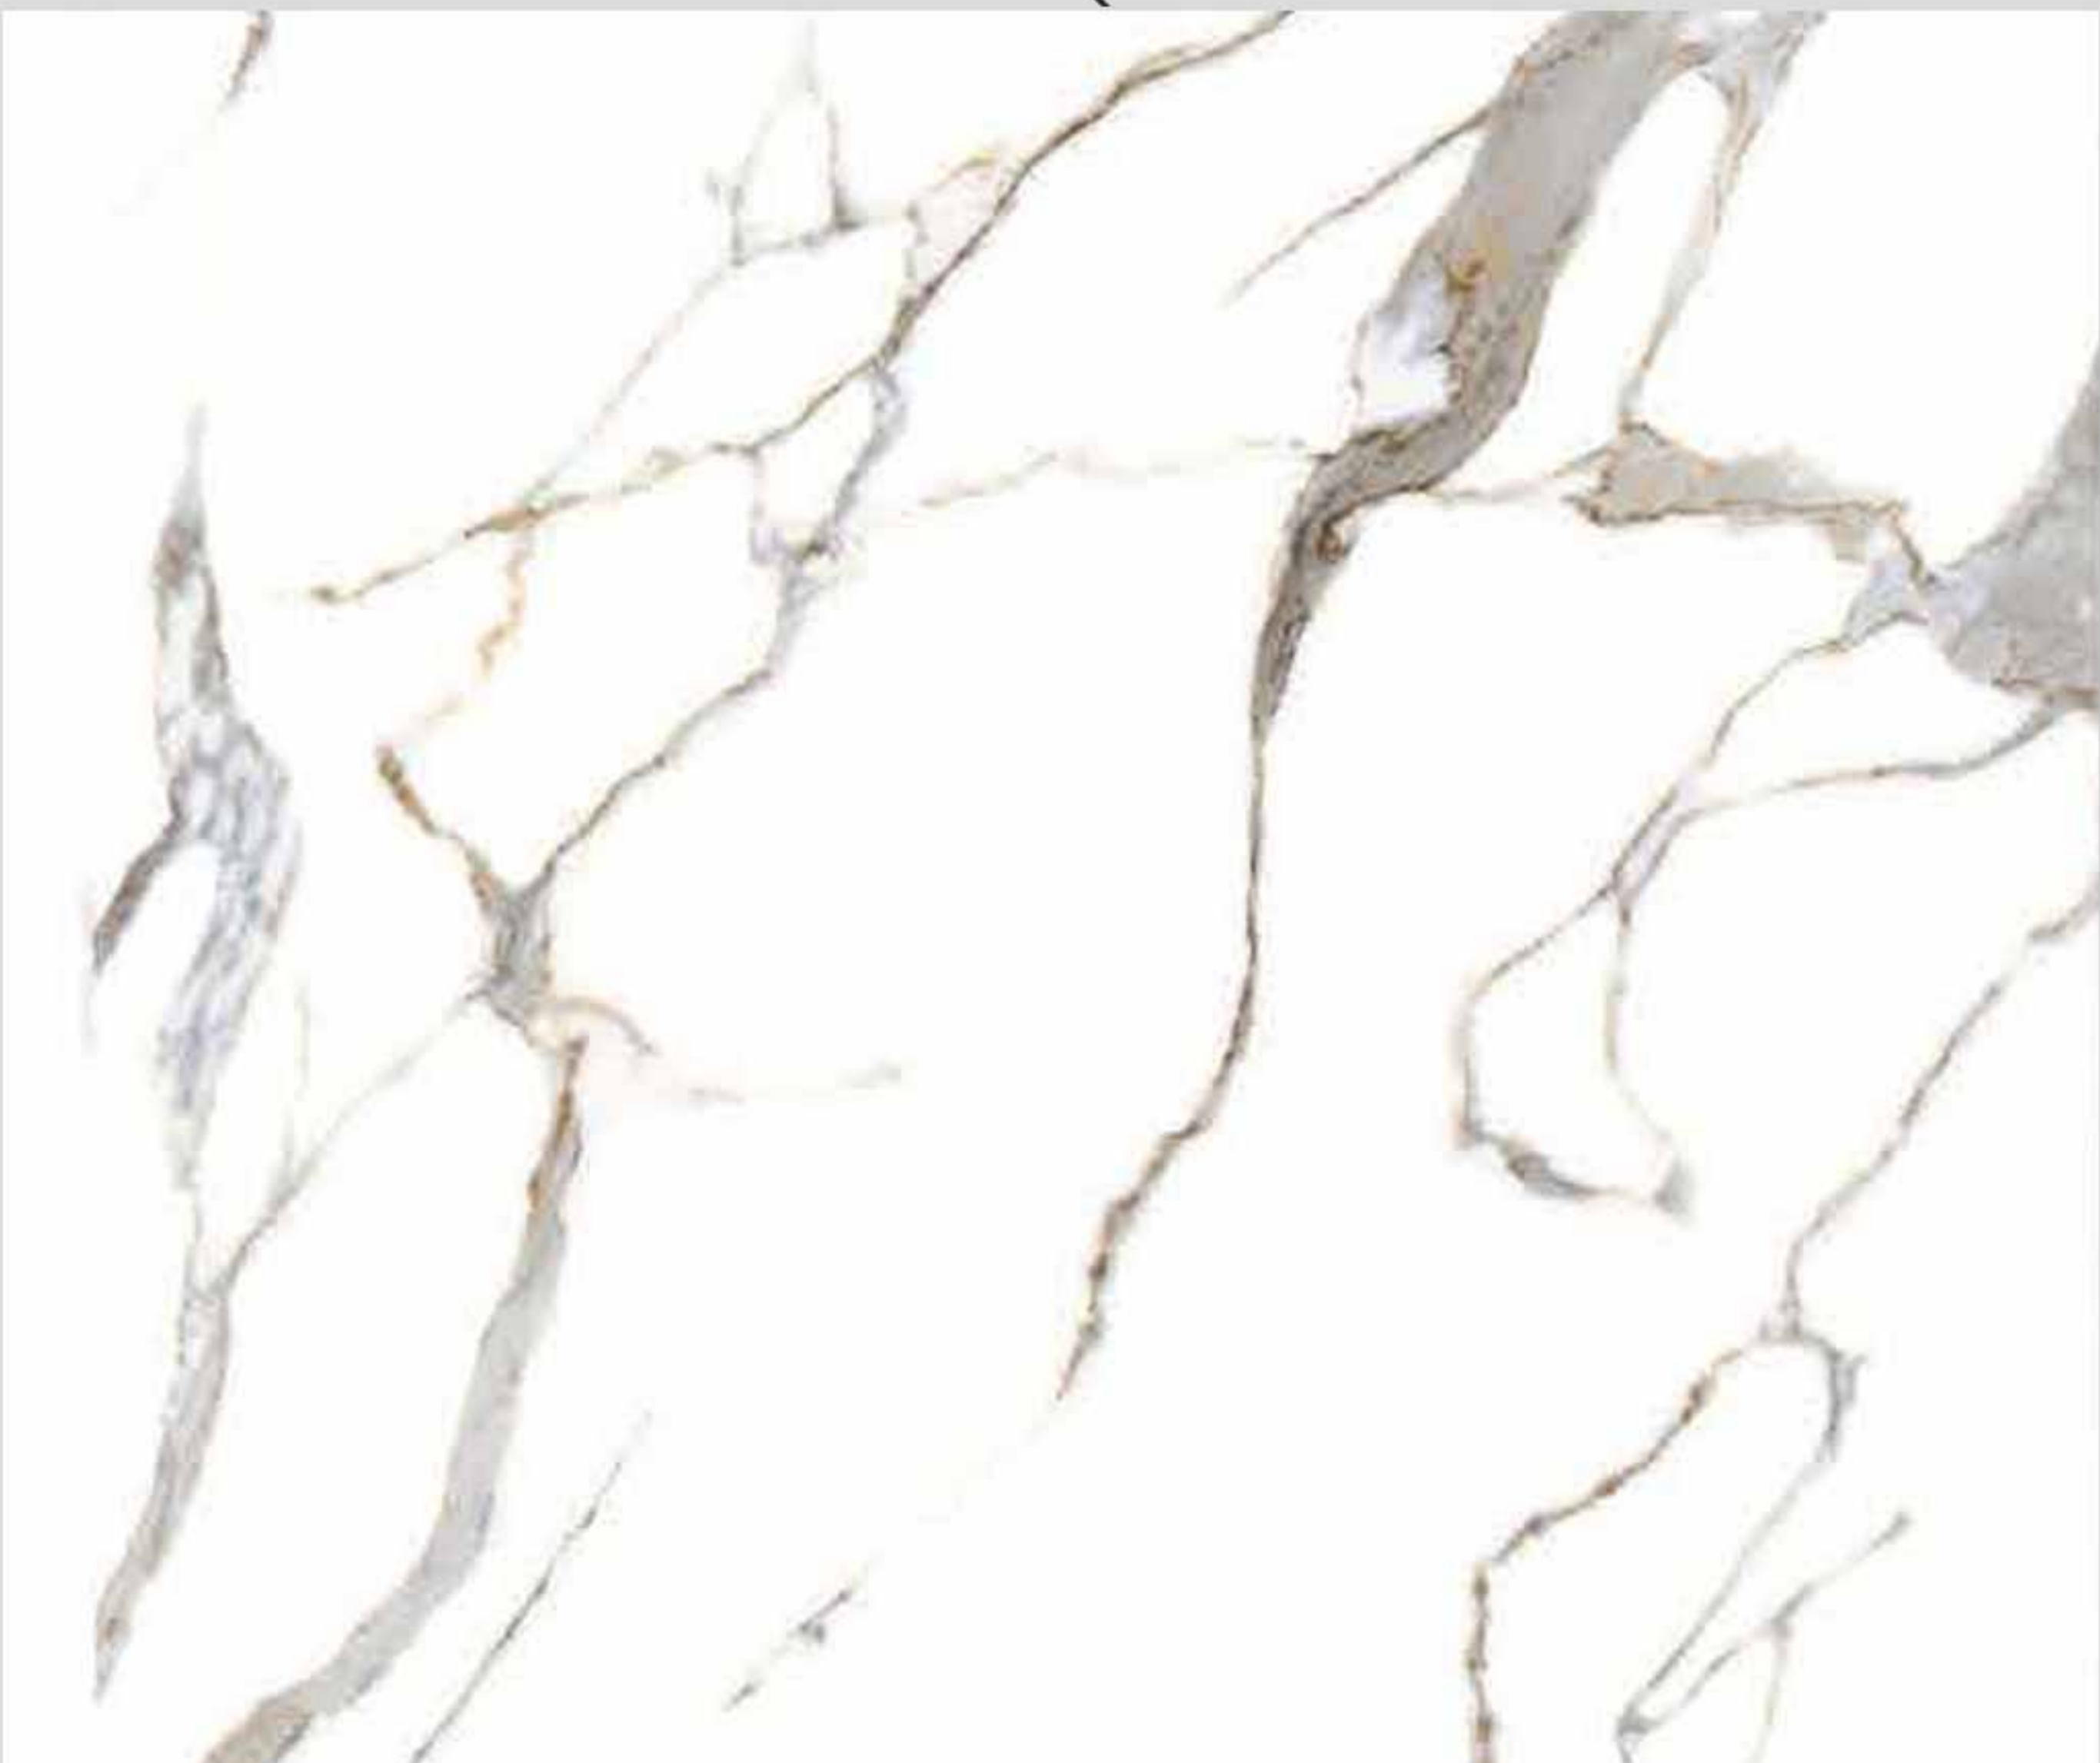

دیلمان ۶۰ * ۶۰

- فیس : ۱
- رنگ : بژ
- پانچ : ساده
- لعاب : براق

هاریین ۶۰*۶۰

- فیس : ۱
- رنگ : بژ
- پانچ : ساده
- لعاب : براق

ایزو ۶۰ * ۶۰

- فیس : ۱
- رنگ : سفید
- پانچ : ساده
- لعاب : براق

استریا ۶۰*۶۰

- فیس: ۱
- رنگ: سفید
- پانچ: ساده
- لعاب: براق