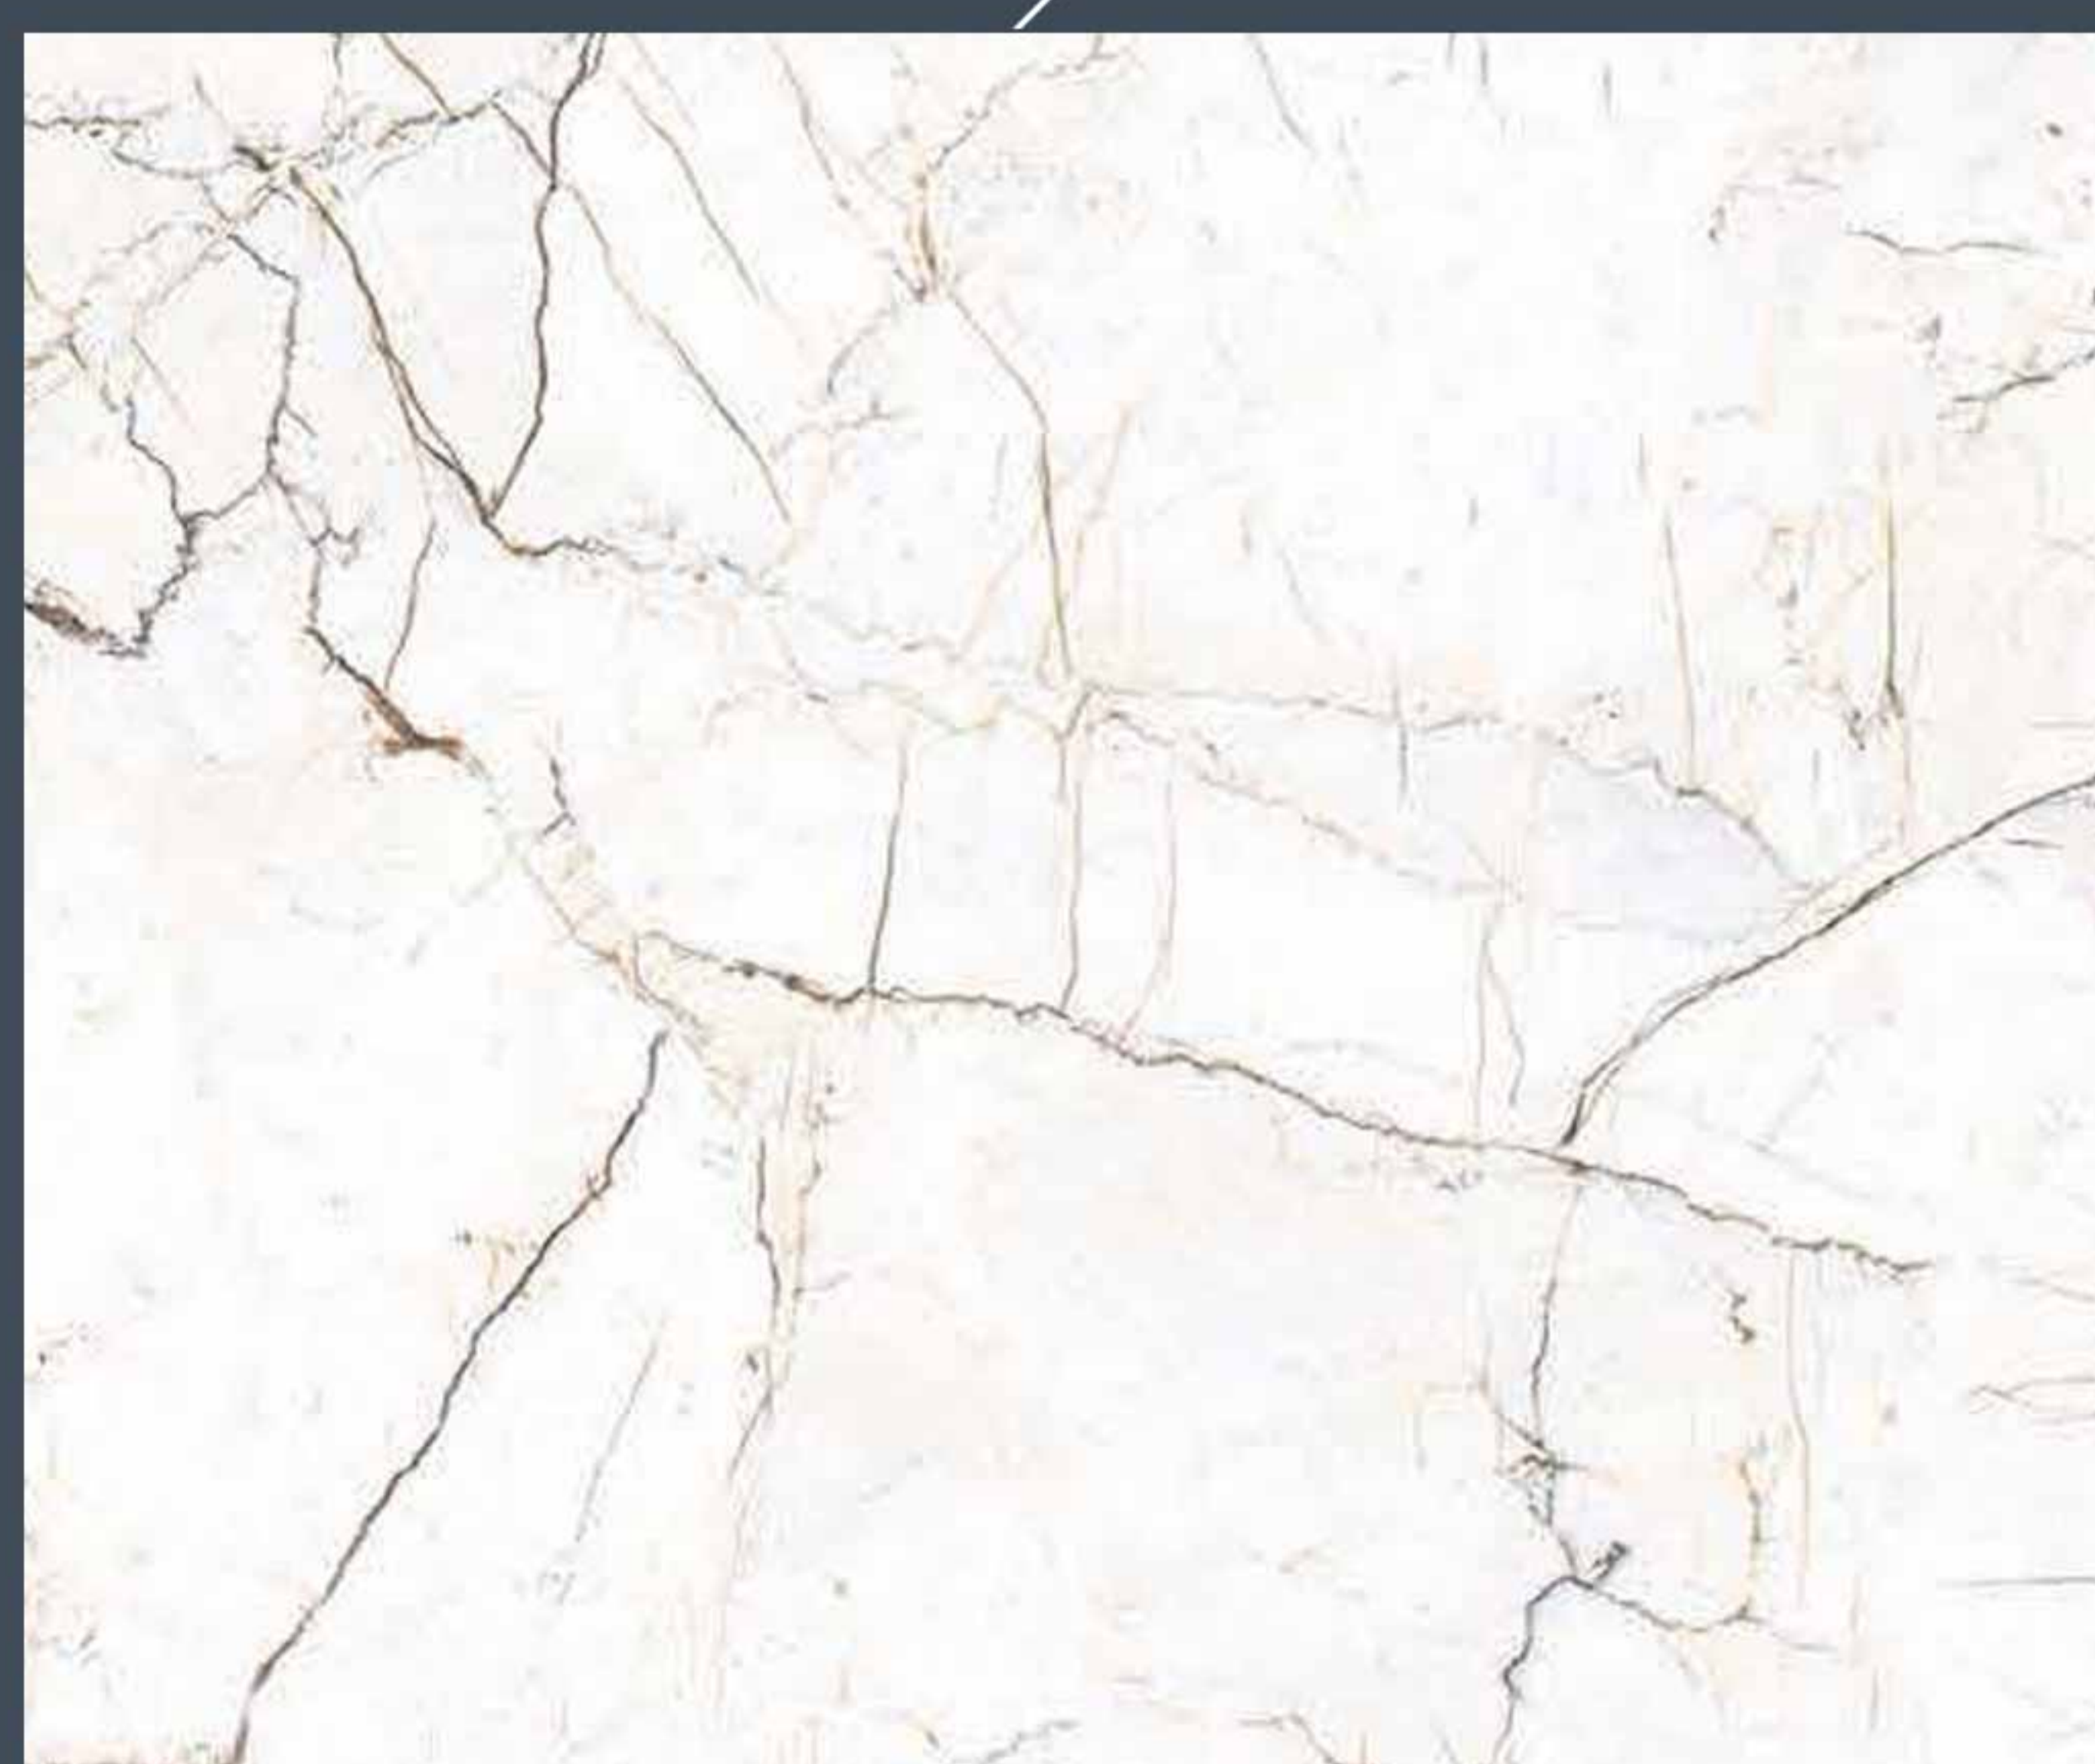

- فیس : ۱
- رنگ : ۰۳
- پانچ : ساده
- لعاب : براق

کلکته ۶۰*۶۰

- فیس : ۱
- رنگ : سفید
- پانچ : ساده
- لعاب : براق

موج ۶۰*۶۰

- فیس : ۱
- رنگ : سیاه
- پانچ : ساده
- لعاب : براق

رومی ۶۰ * ۶۰

- فیس : ۱
- رنگ : سفید
- پانچ : ساده
- لعاب : براق