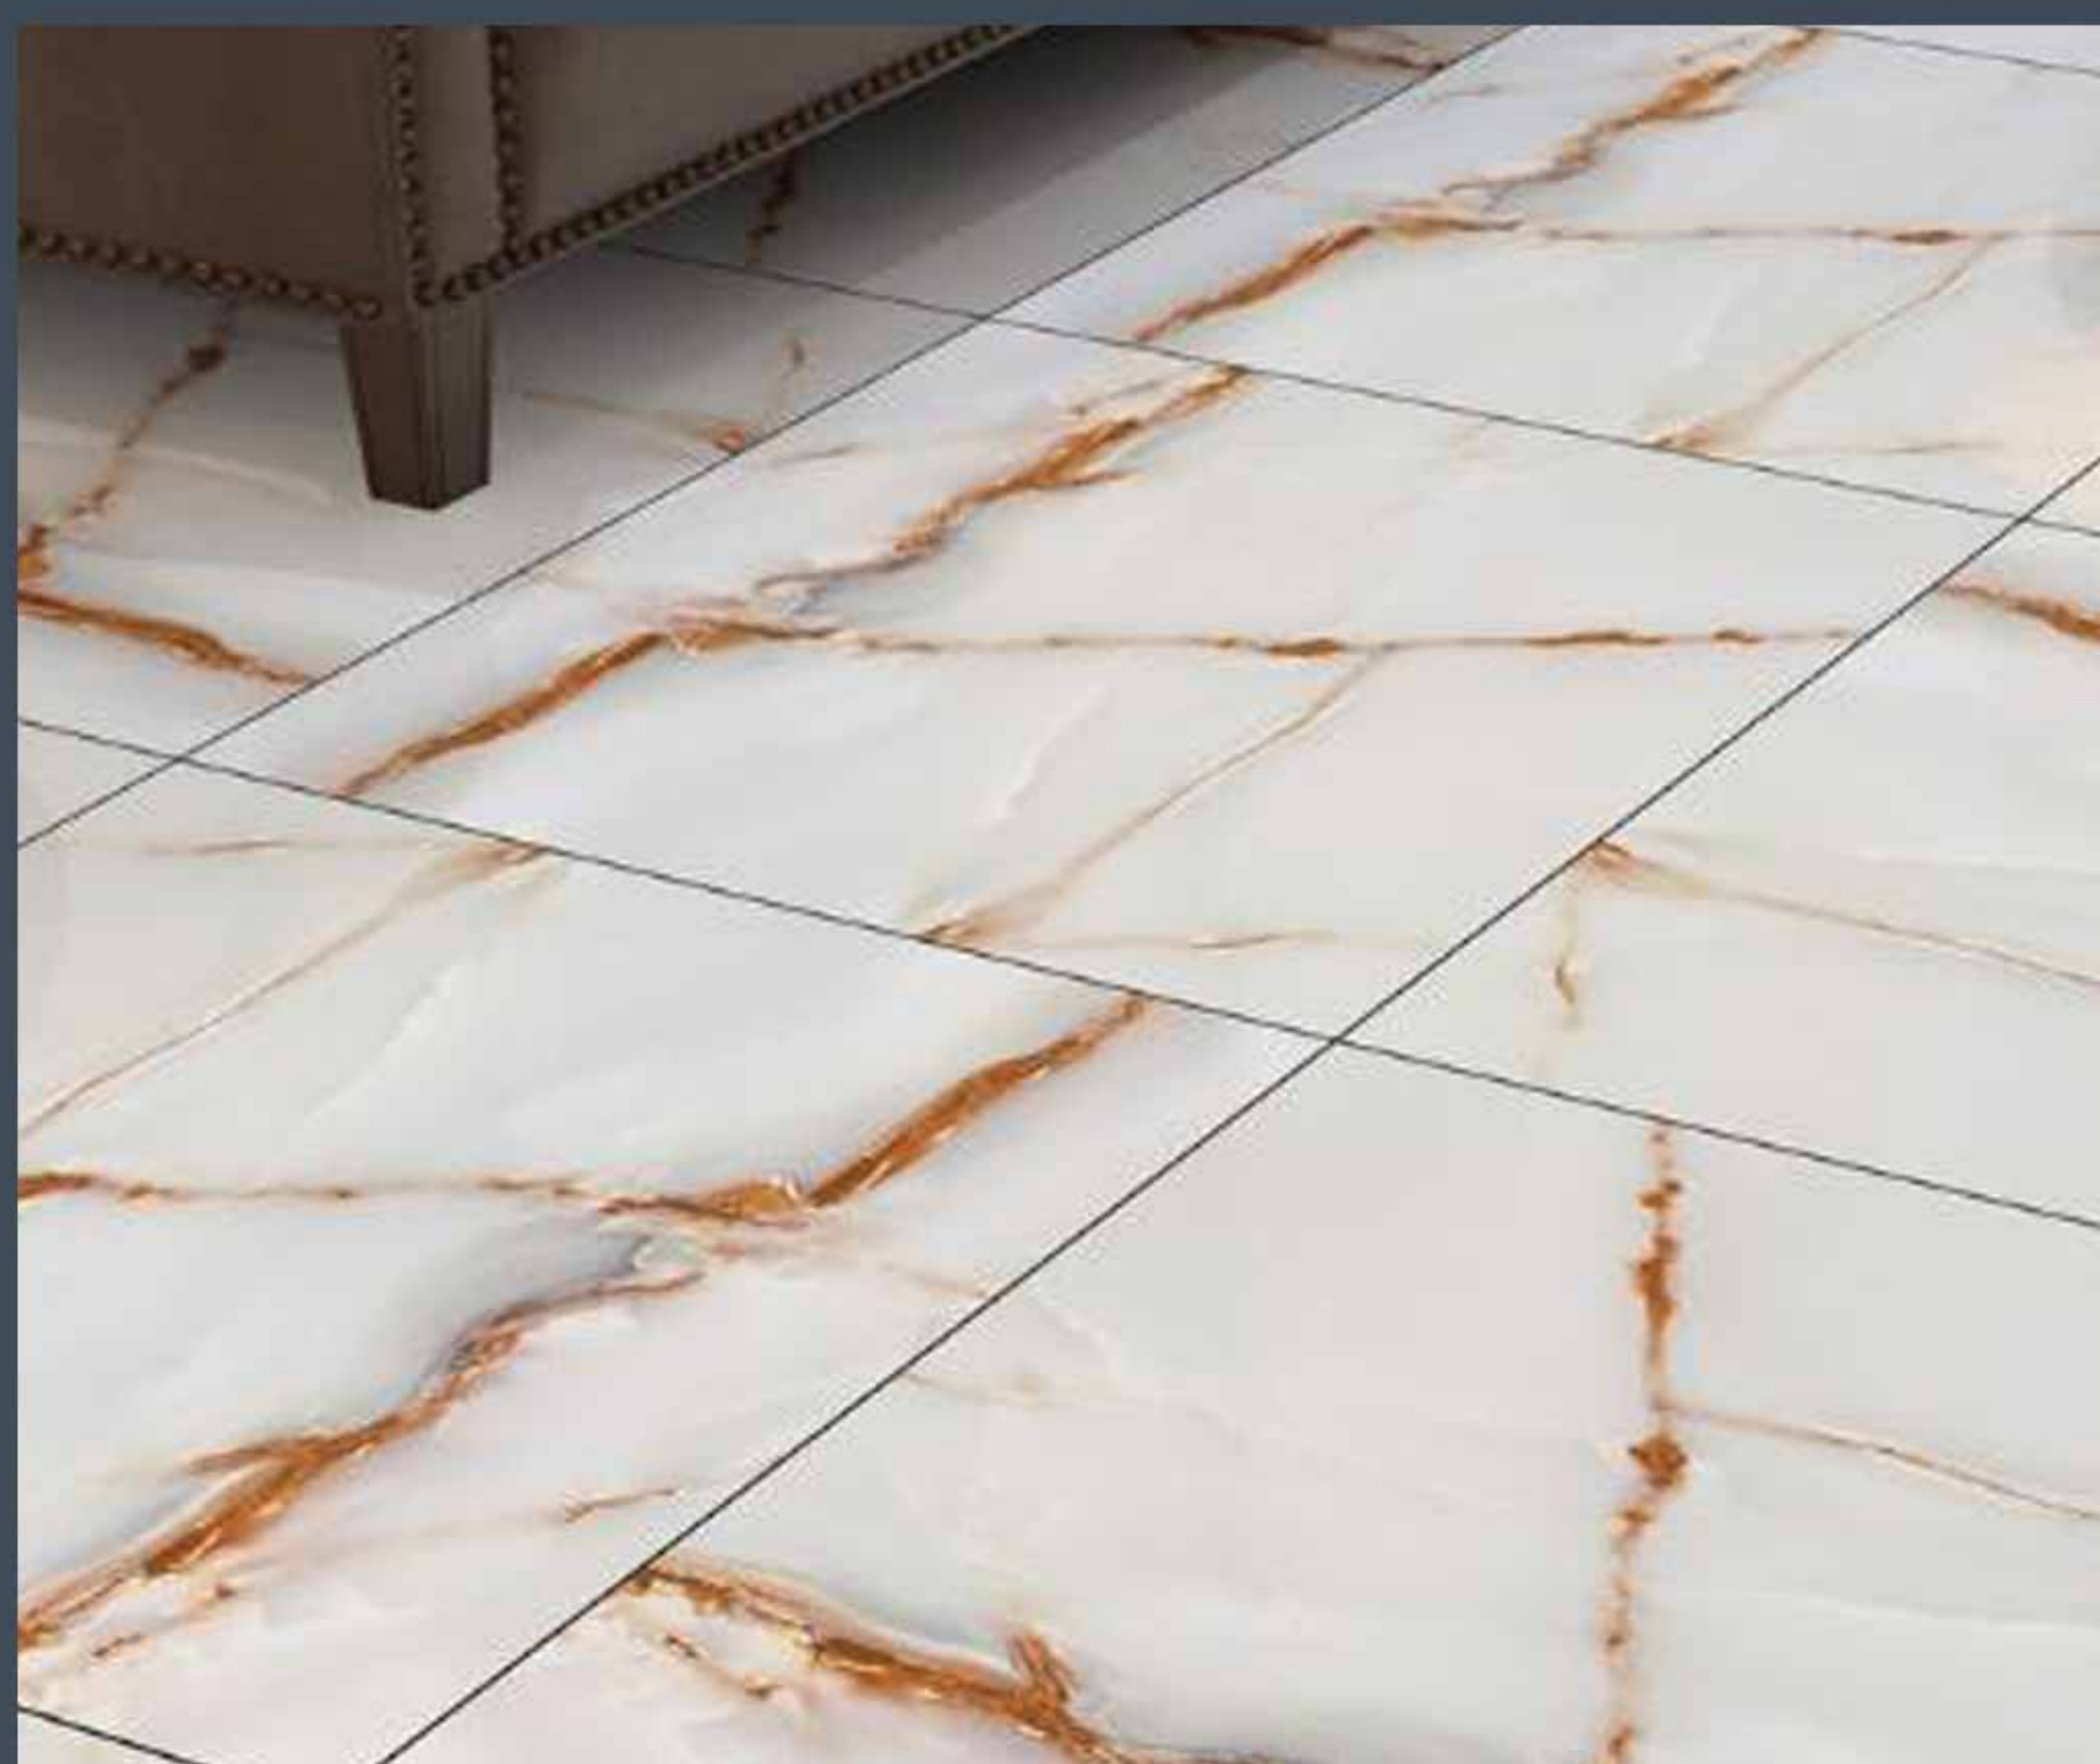

سرامیک پرسلان لعاب دار میقل نخورده ۶۰*۶۰

آوند ۶۰*۶۰

- فیس : ۱
- رنگ : سفید
- پانچ : ساده
- لعاب : براق