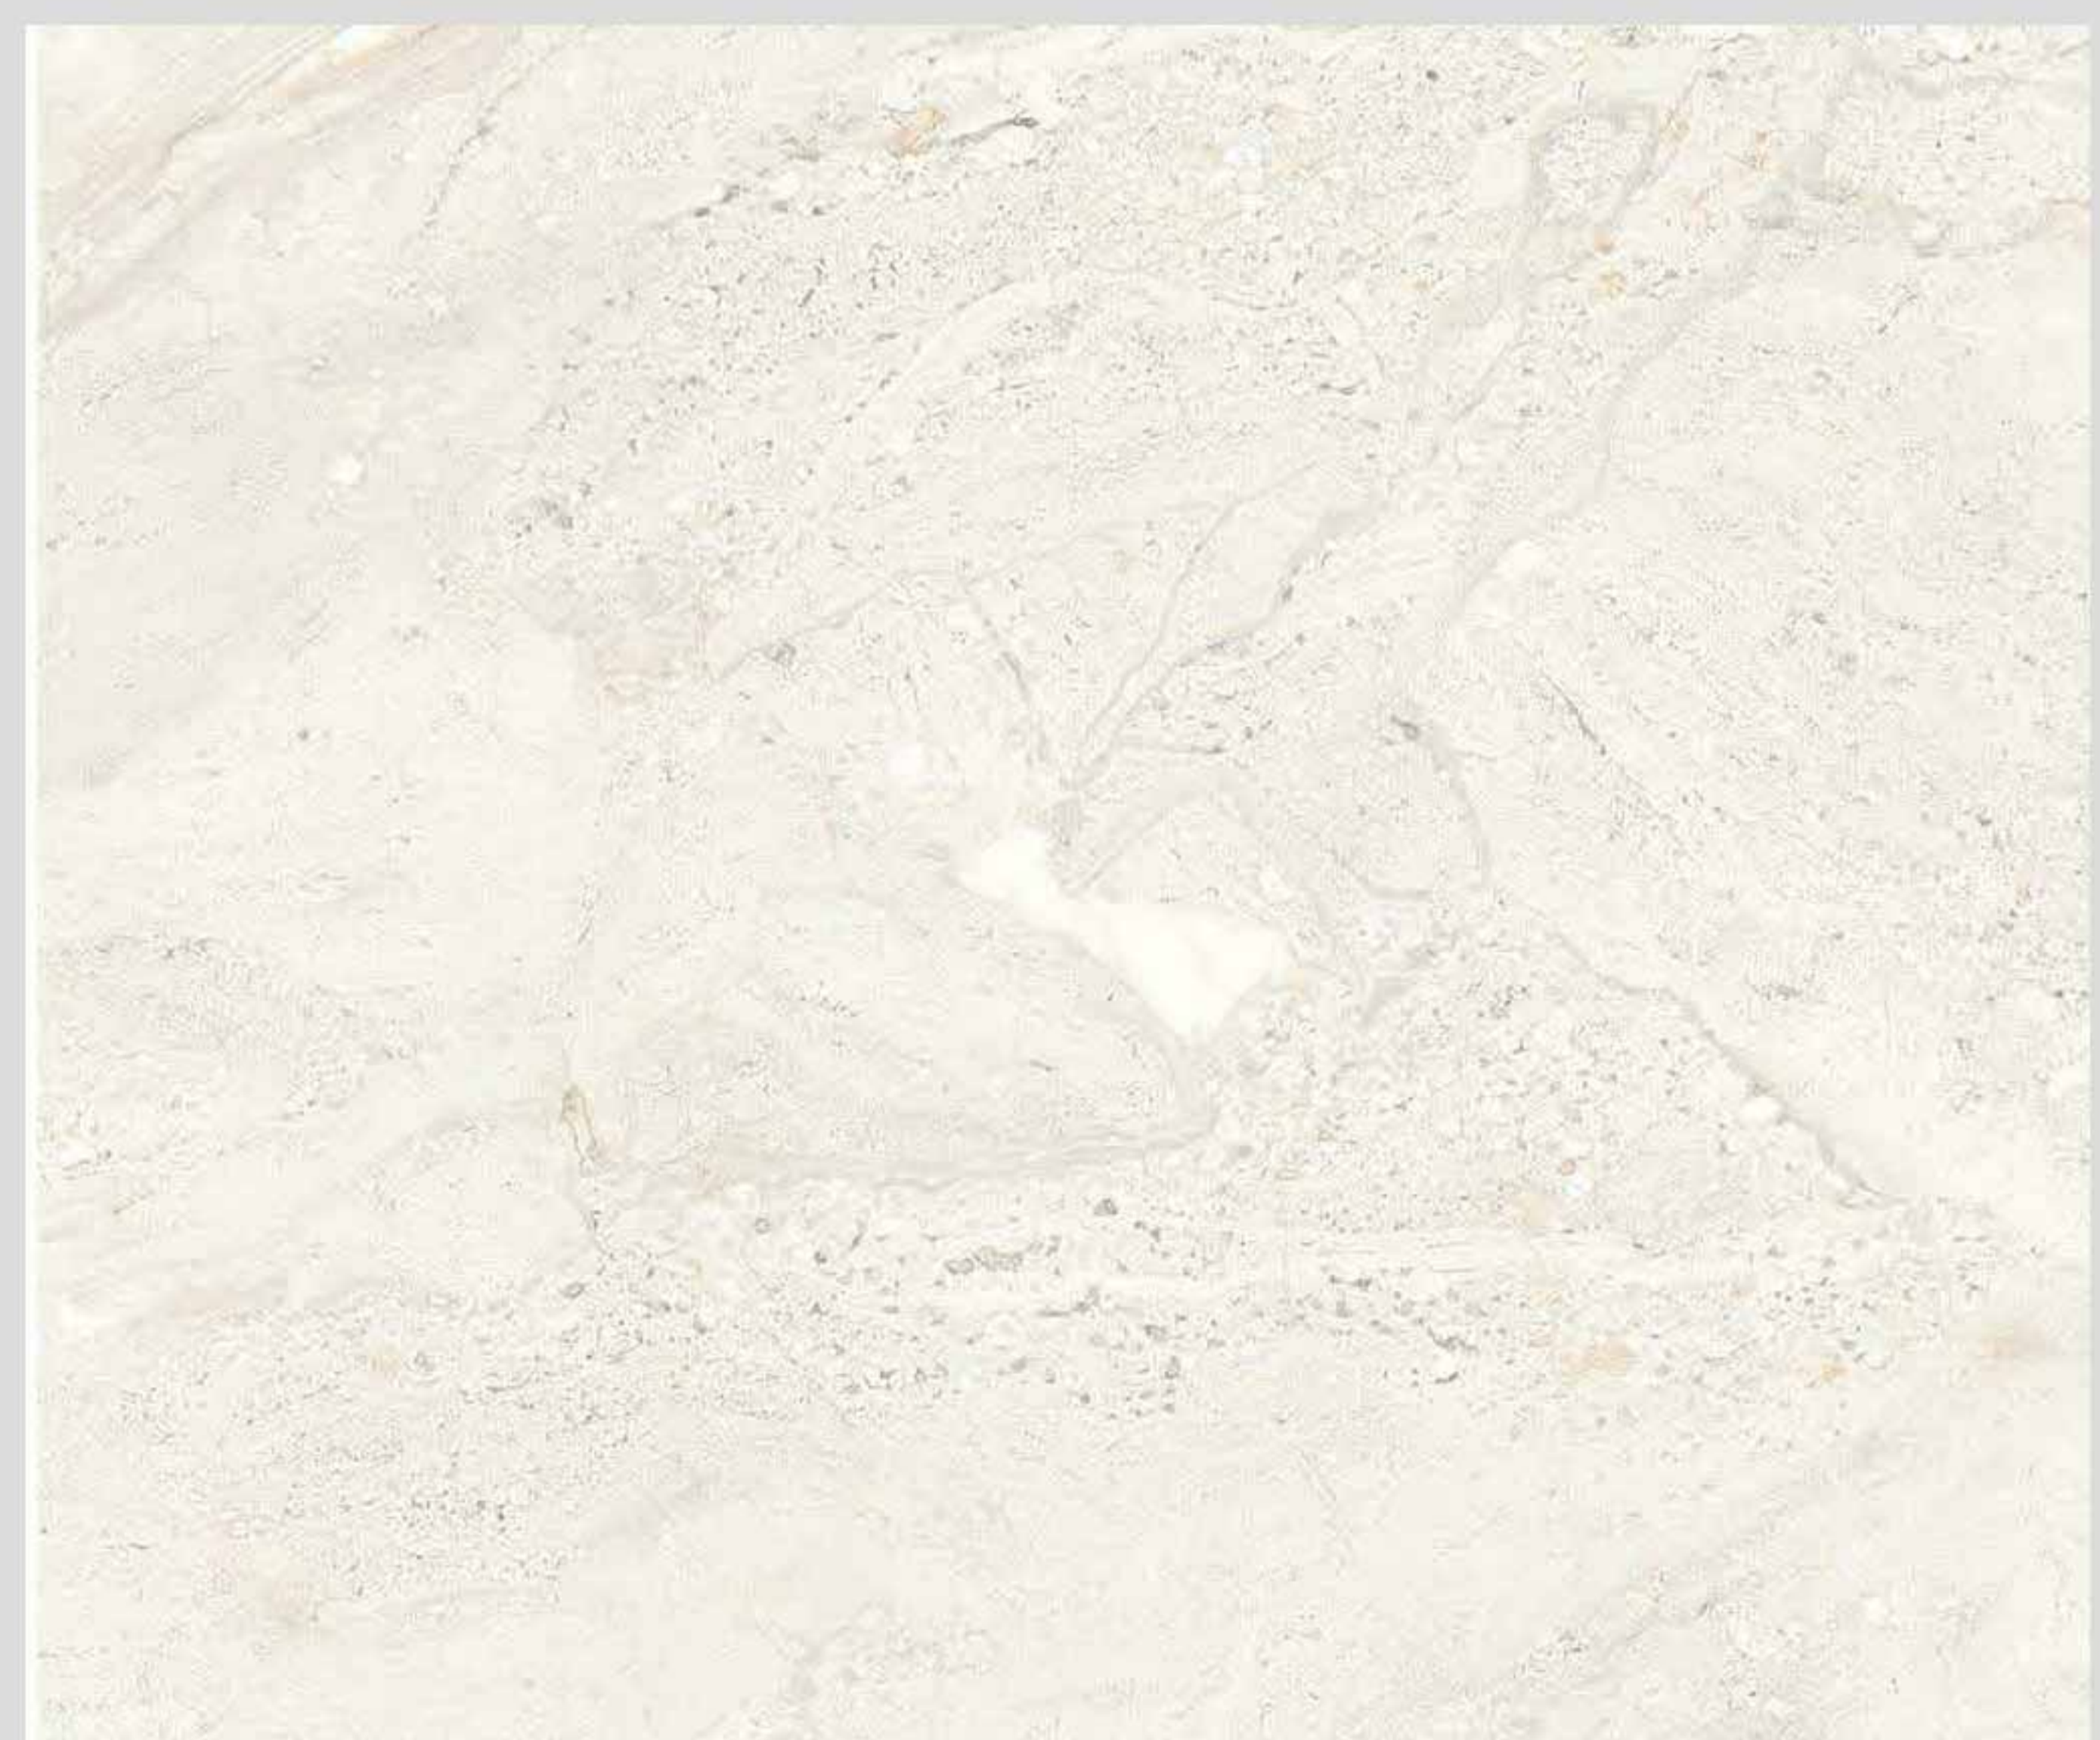

سرامیک بیانکو کرم رکتی
فای ۴۰ * ۴۰