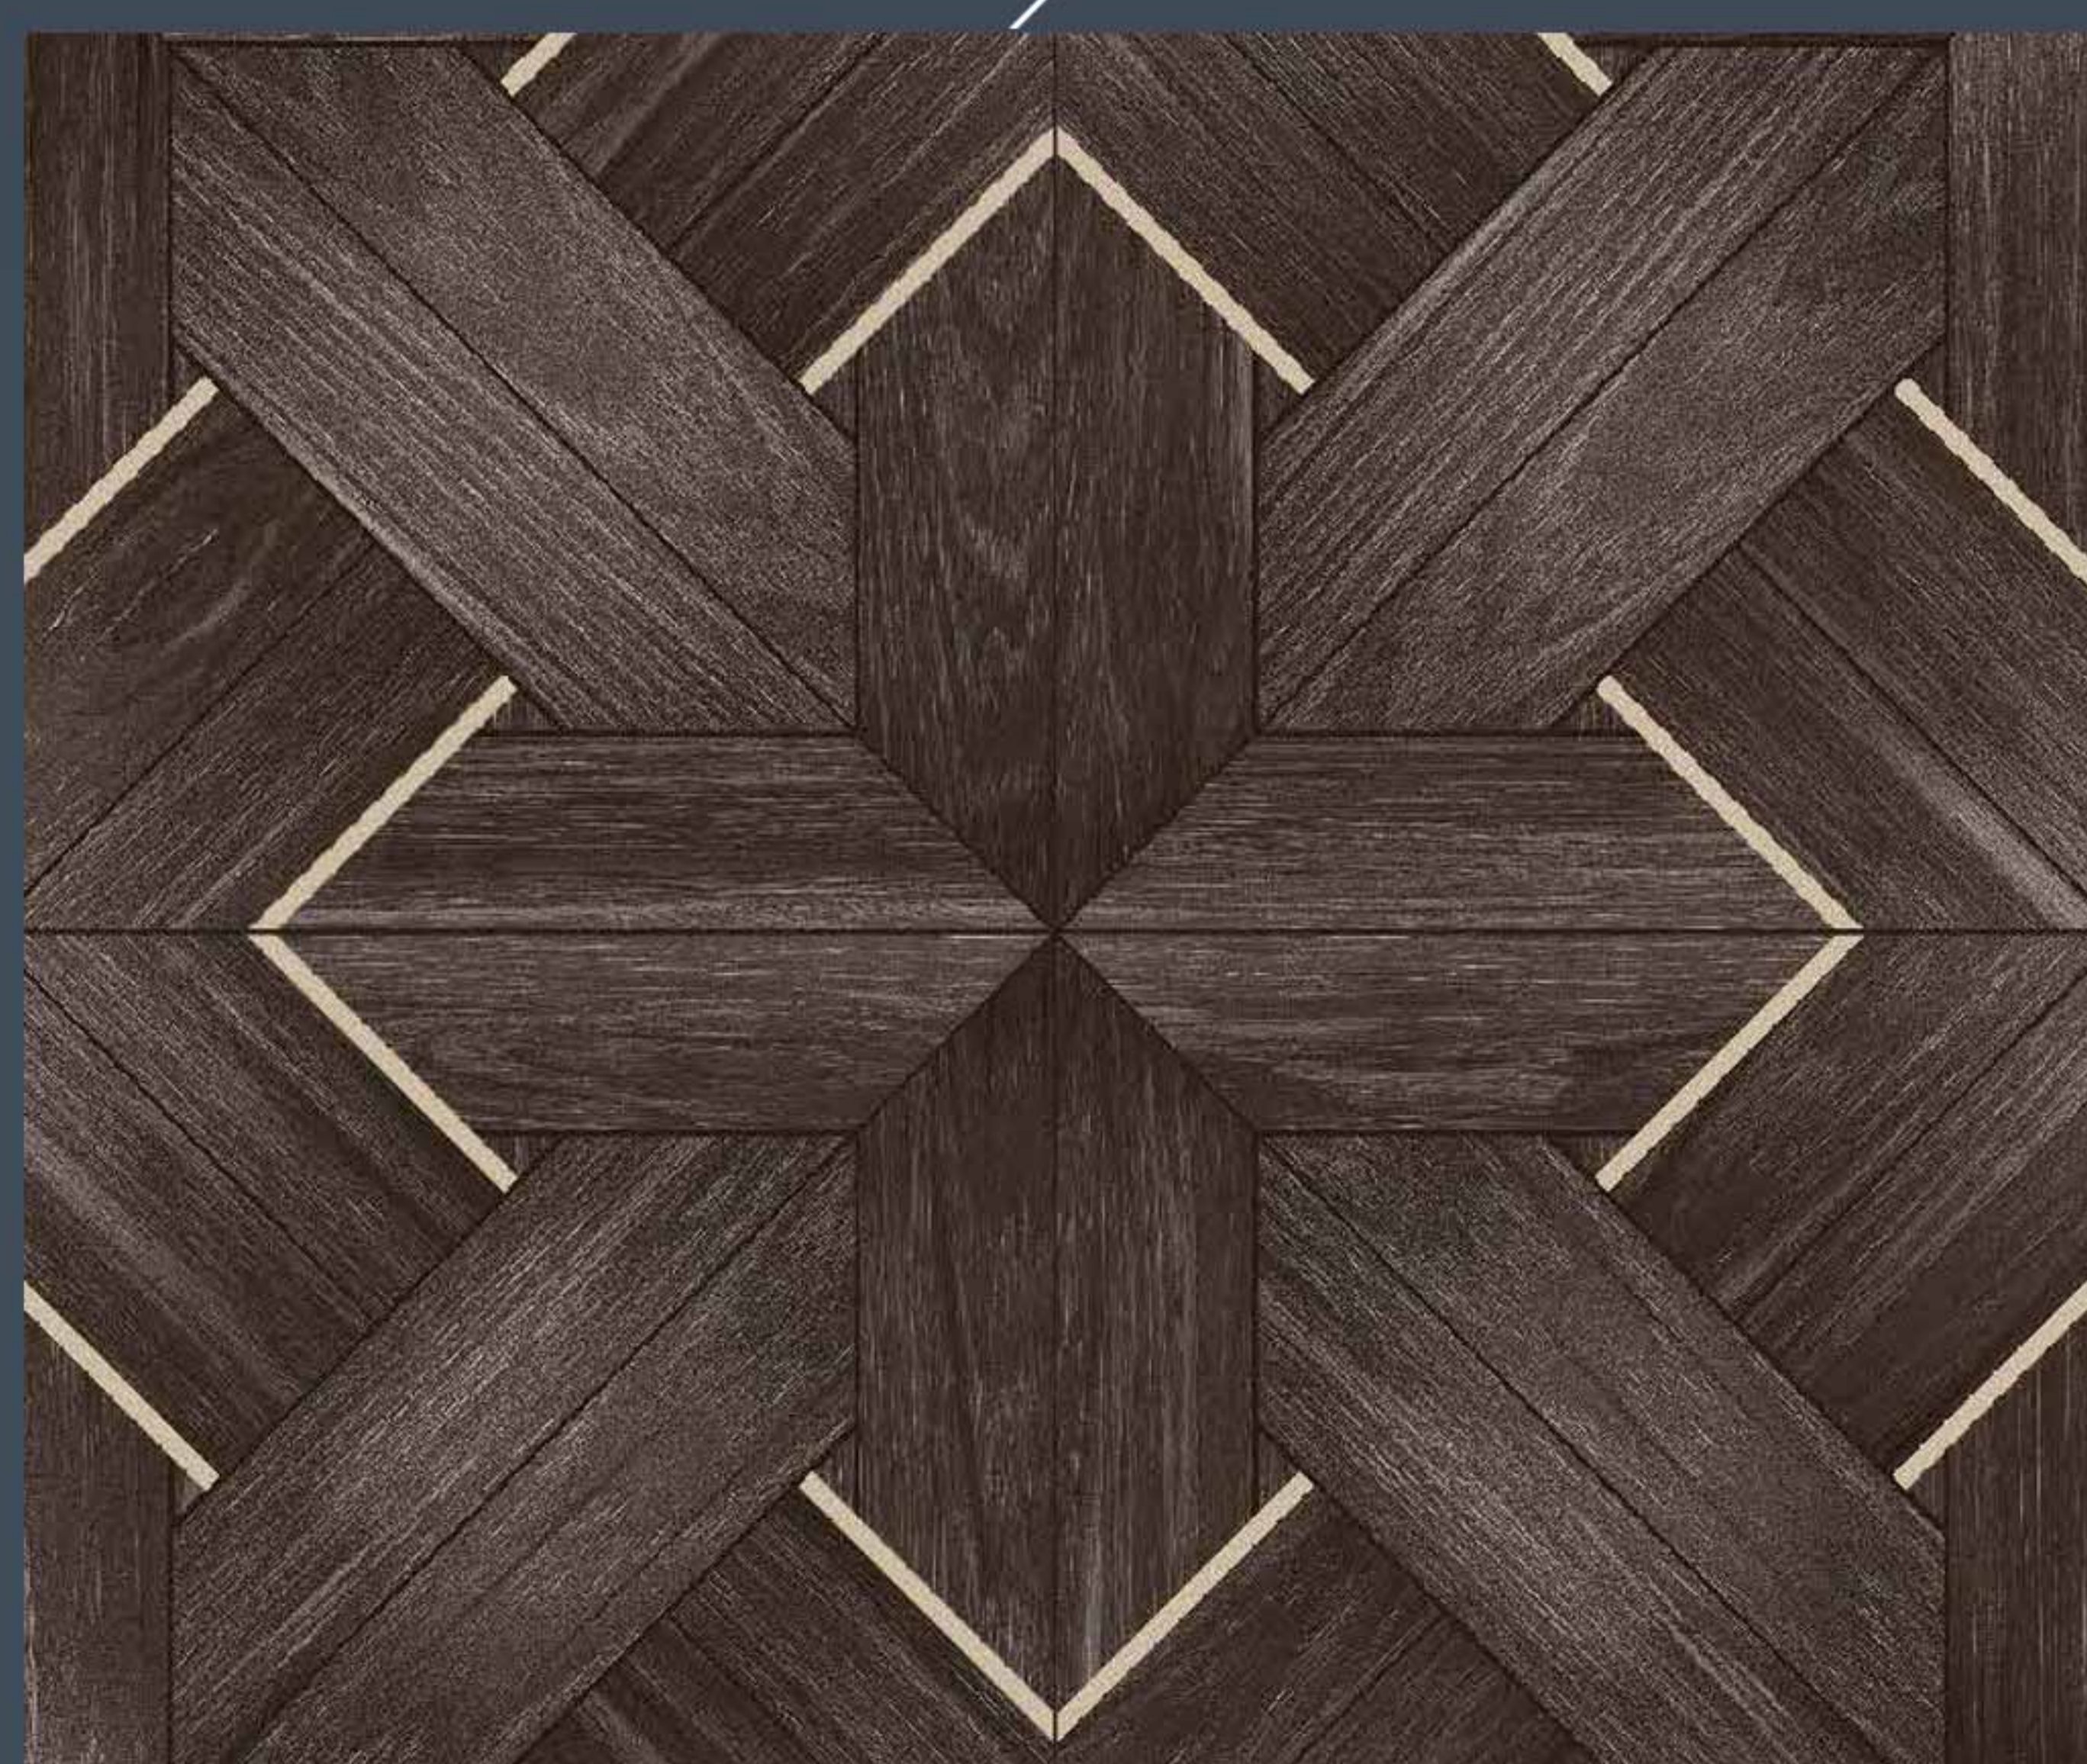

سرامیک شانل کرم و خاکستری
مات ۶۰*۶۰*

سرامیک موزائیک استخوانی
مات ۶۰*۶۰

سرامیک ساهارا کرم
مات ۶۰*۶۰*

سرامیک صحرا خاکستری
مات ۶۰×۶۰

سرامیک ماهون قهوه ای
مات ۶۰*۶۰

سرامیک آبنوس قهوه‌ای
مات ۶۰×۶۰

سرامیک چوبی
مات و روشن ۶۰×۶۰