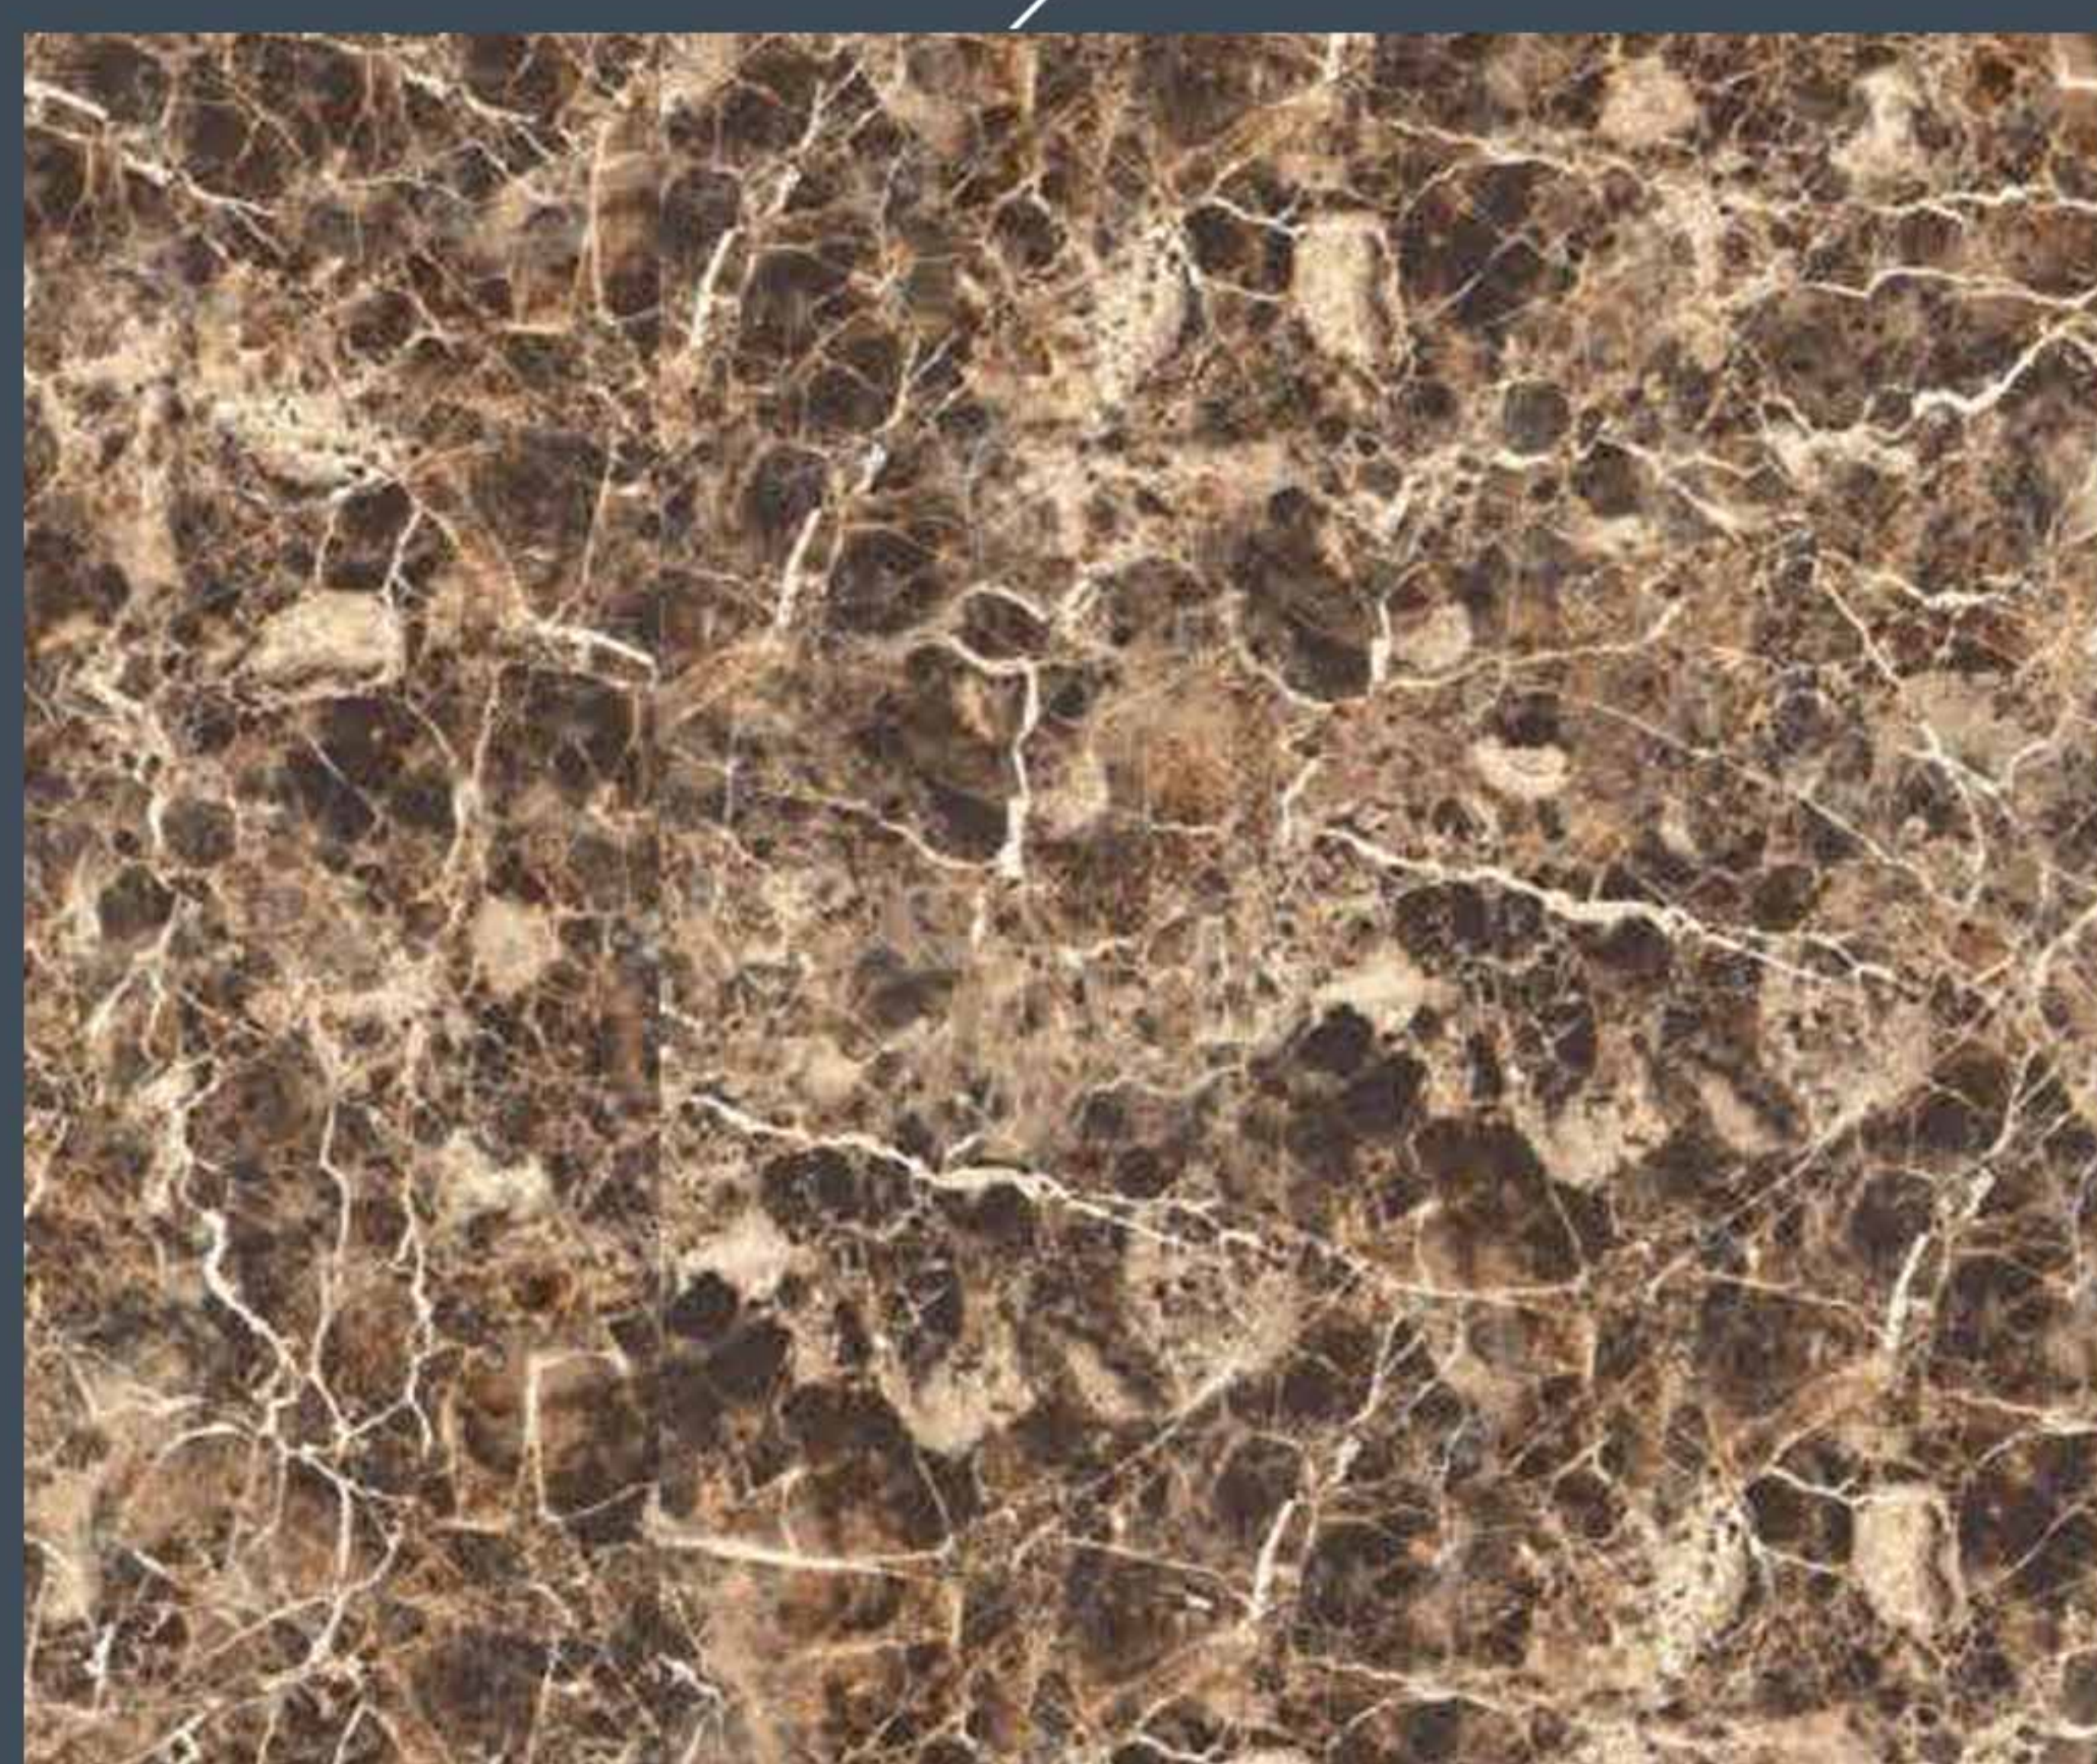

لونا ۶۰* ۶۰

- فیس : ۱
- رنگ : سفید
- پانچ : ساده
- لعاب : براق

مناد ۶۰*۶۰

- فیس : ۱
- رنگ : سفید
- پانچ : ساده
- لعاب : براق

موزون ۶۰ * ۶۰

- فیس : ۱
- رنگ : سفید
- پانچ : ساده
- لعاب : براق

سیتادل ۶۰*۶۰

- فیس : ۱
- رنگ : سفید
- پانچ : ساده
- لعاب : براق