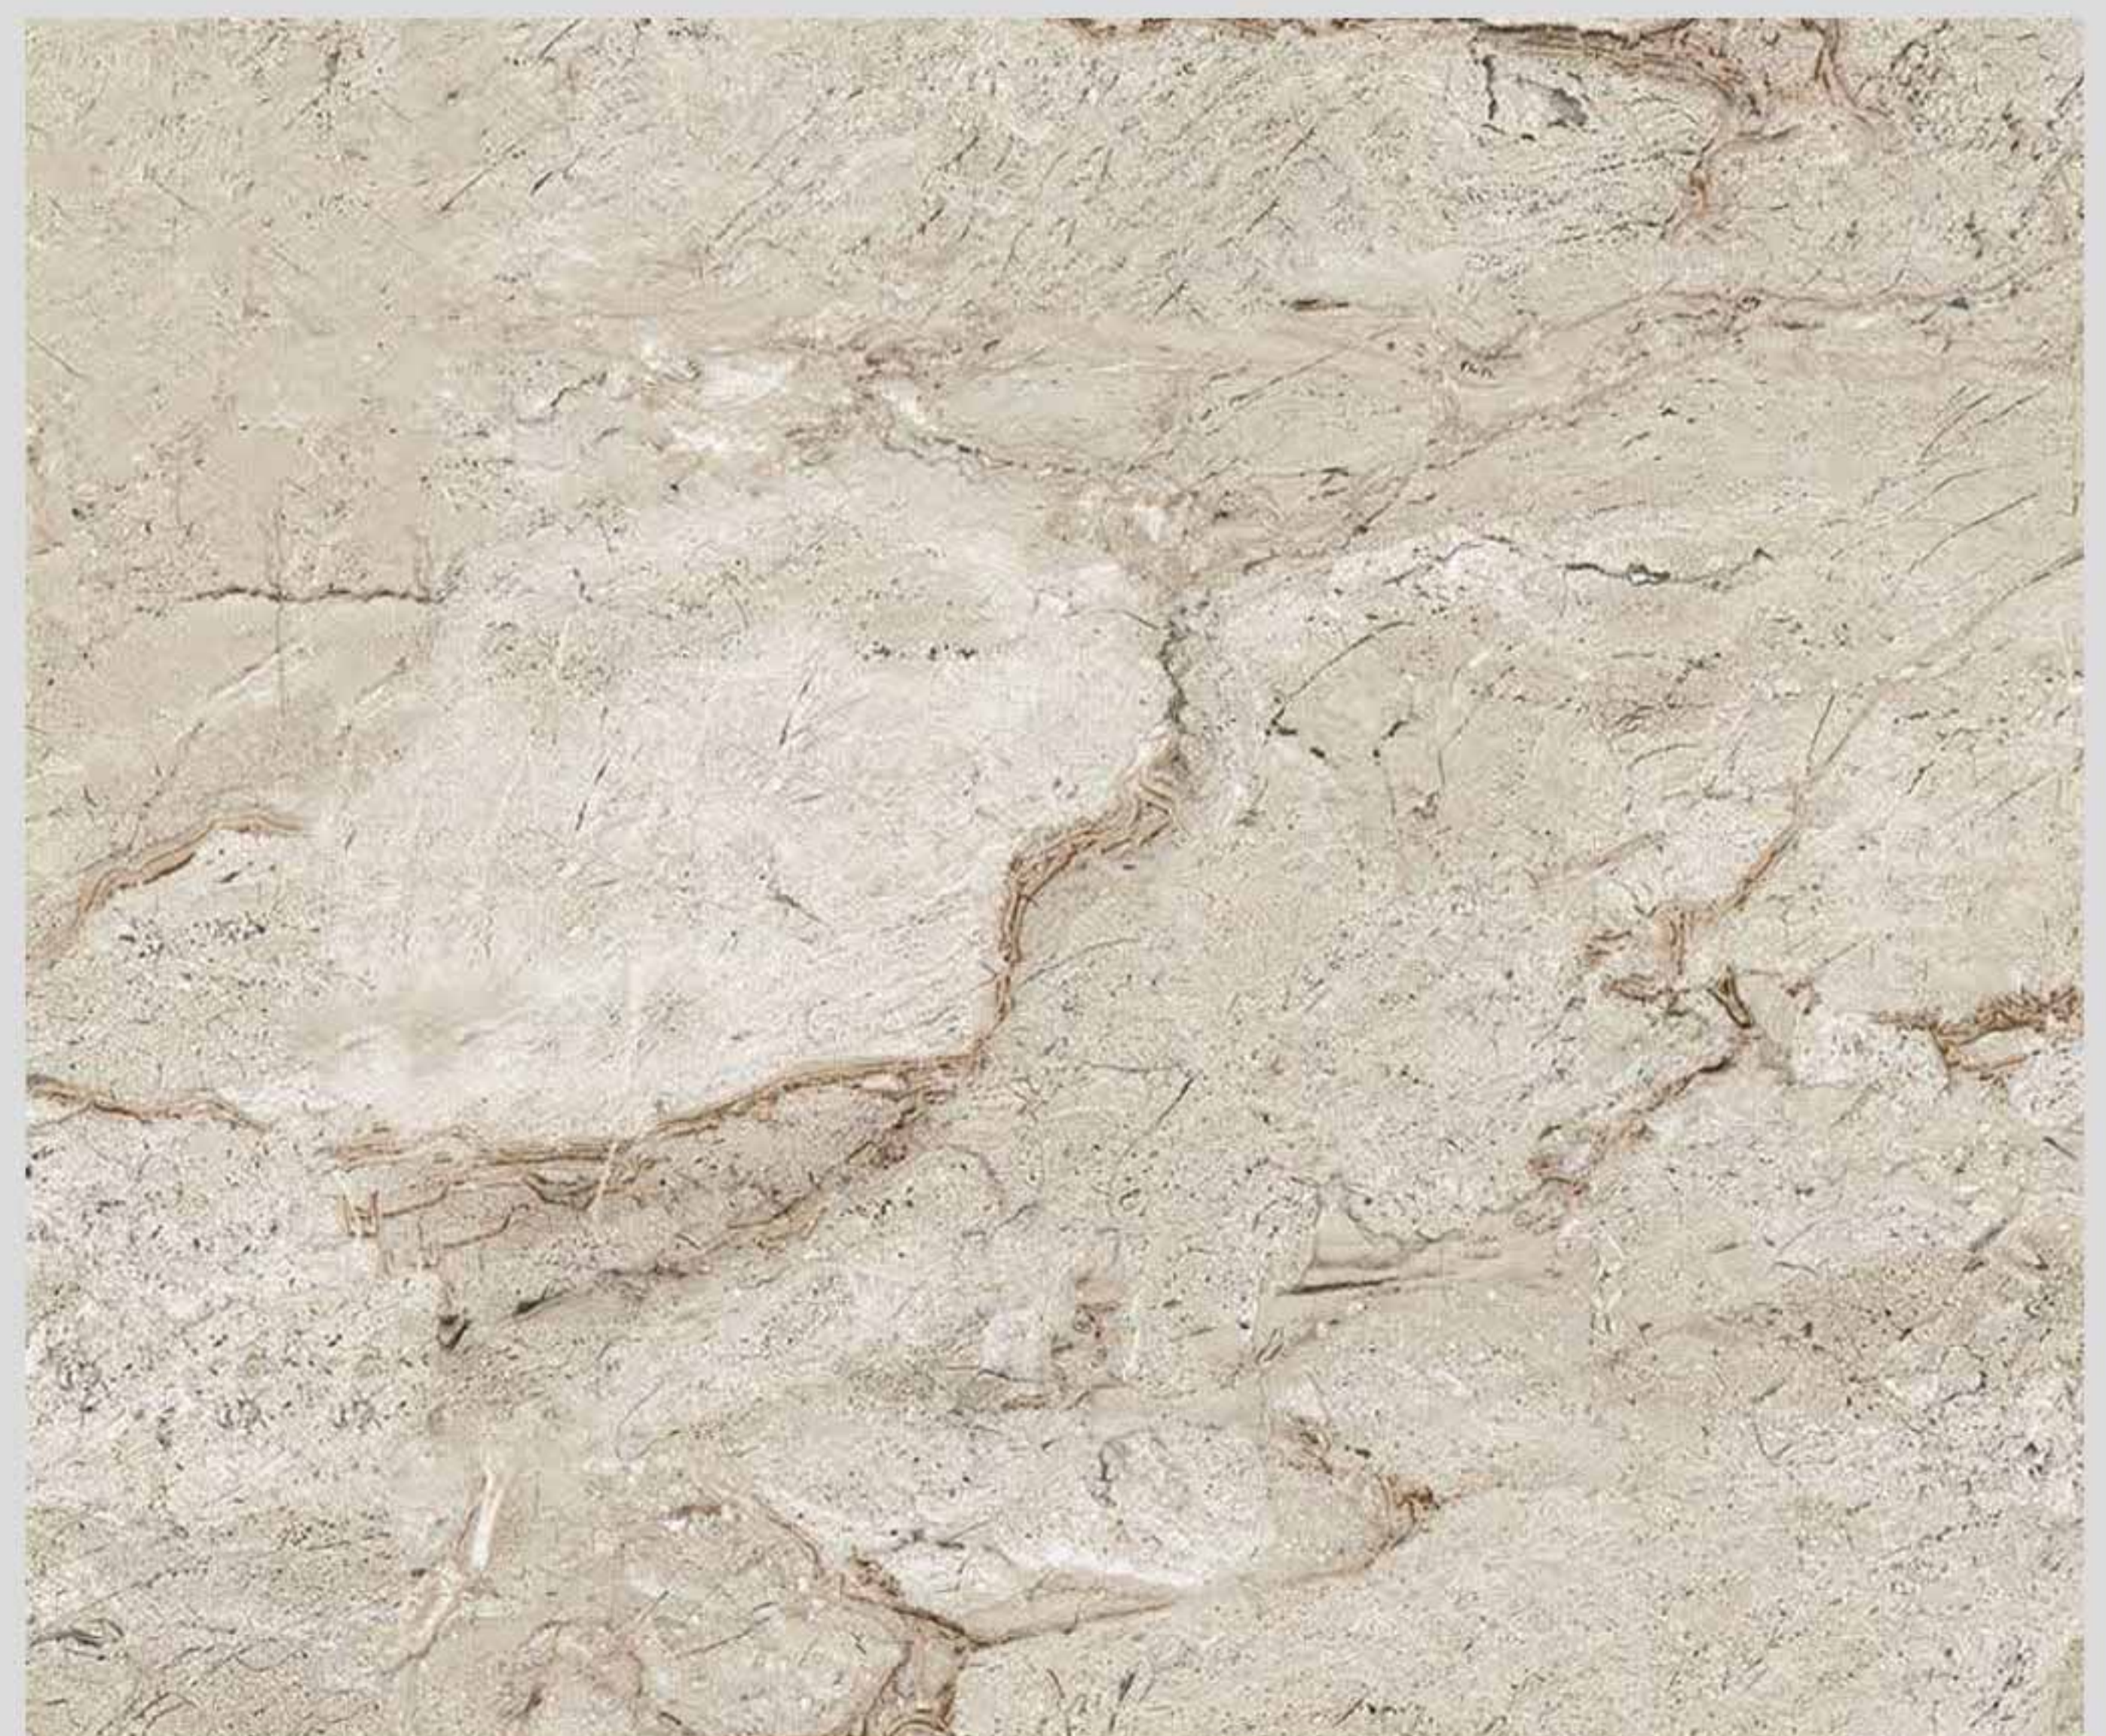

سرامیک آرگونیت کرم
رکتی فای ۴۰ * ۴۰