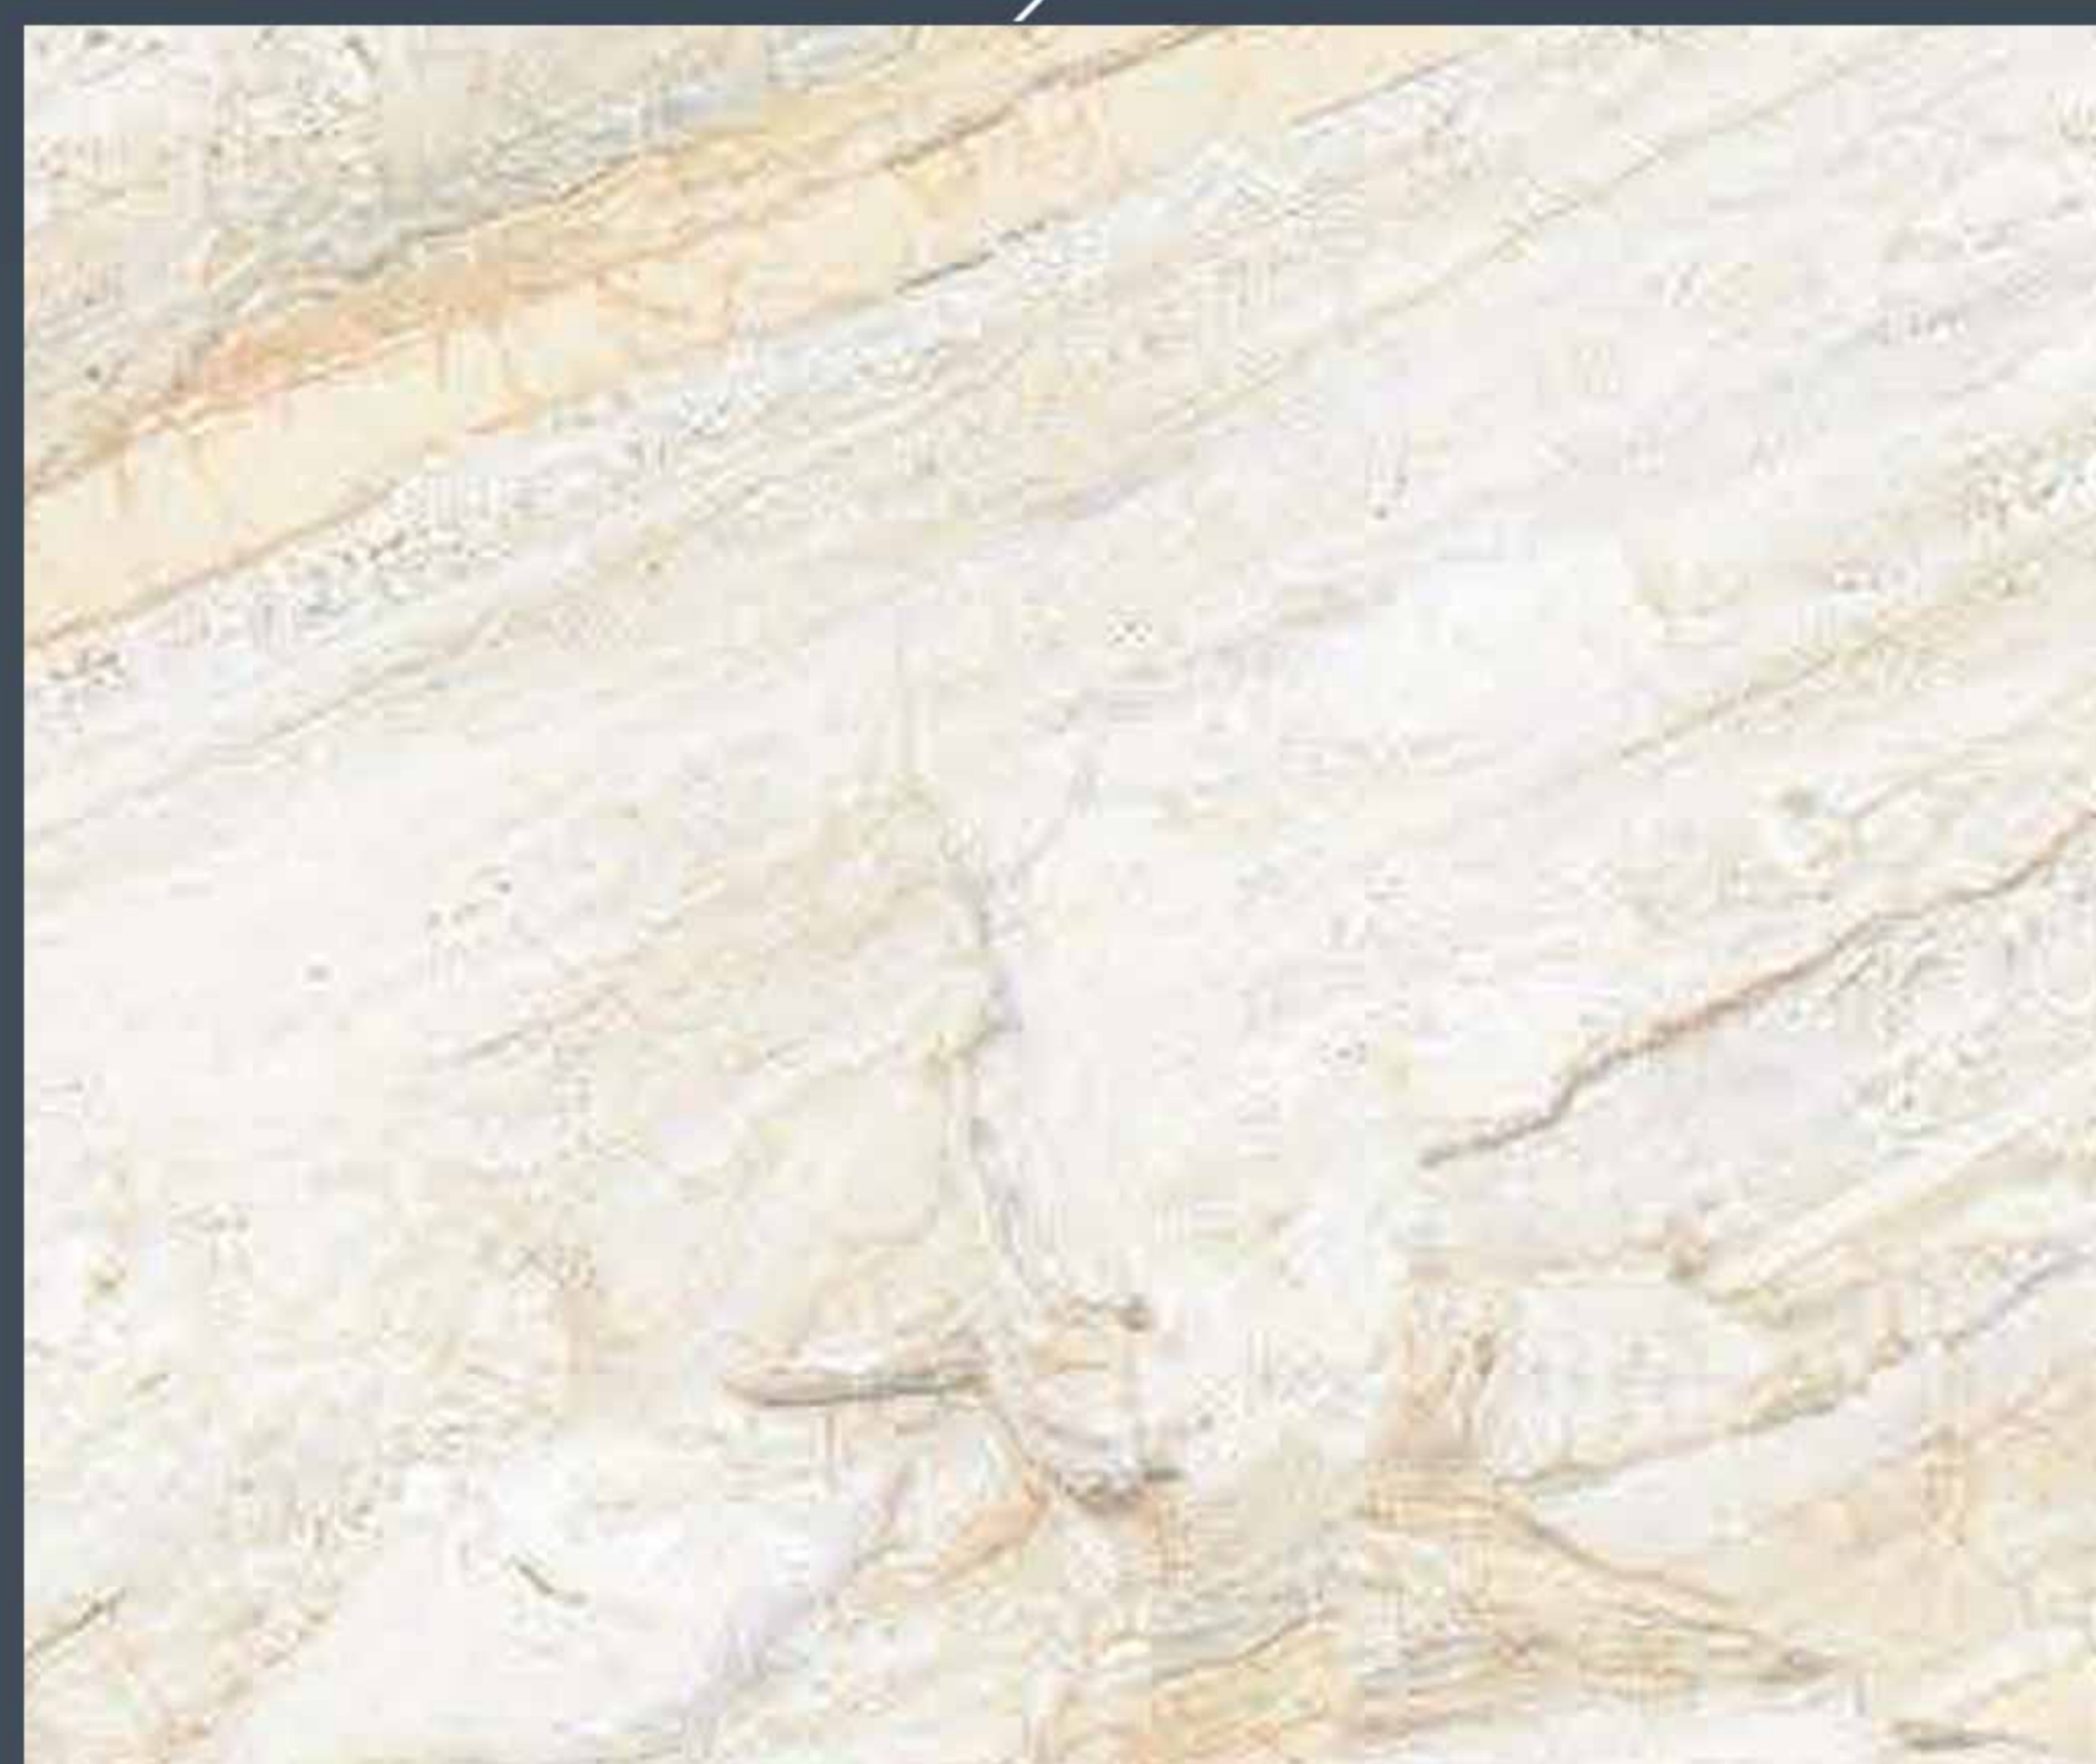

دیلمان ۶۰ * ۶۰

- فیس : ۱
- رنگ : بژ
- پانچ : ساده
- لعاب : براق

هاریین ۶۰*۶۰

- فیس : ۱
- رنگ : بژ
- پانچ : ساده
- لعاب : براق

ایزو ۶۰ * ۶۰

- فیس : ۱
- رنگ : سفید
- پانچ : ساده
- لعاب : براق

استریا ۶۰*۶۰

- فیس: ۱
- رنگ: سفید
- پانچ: ساده
- لعاب: براق