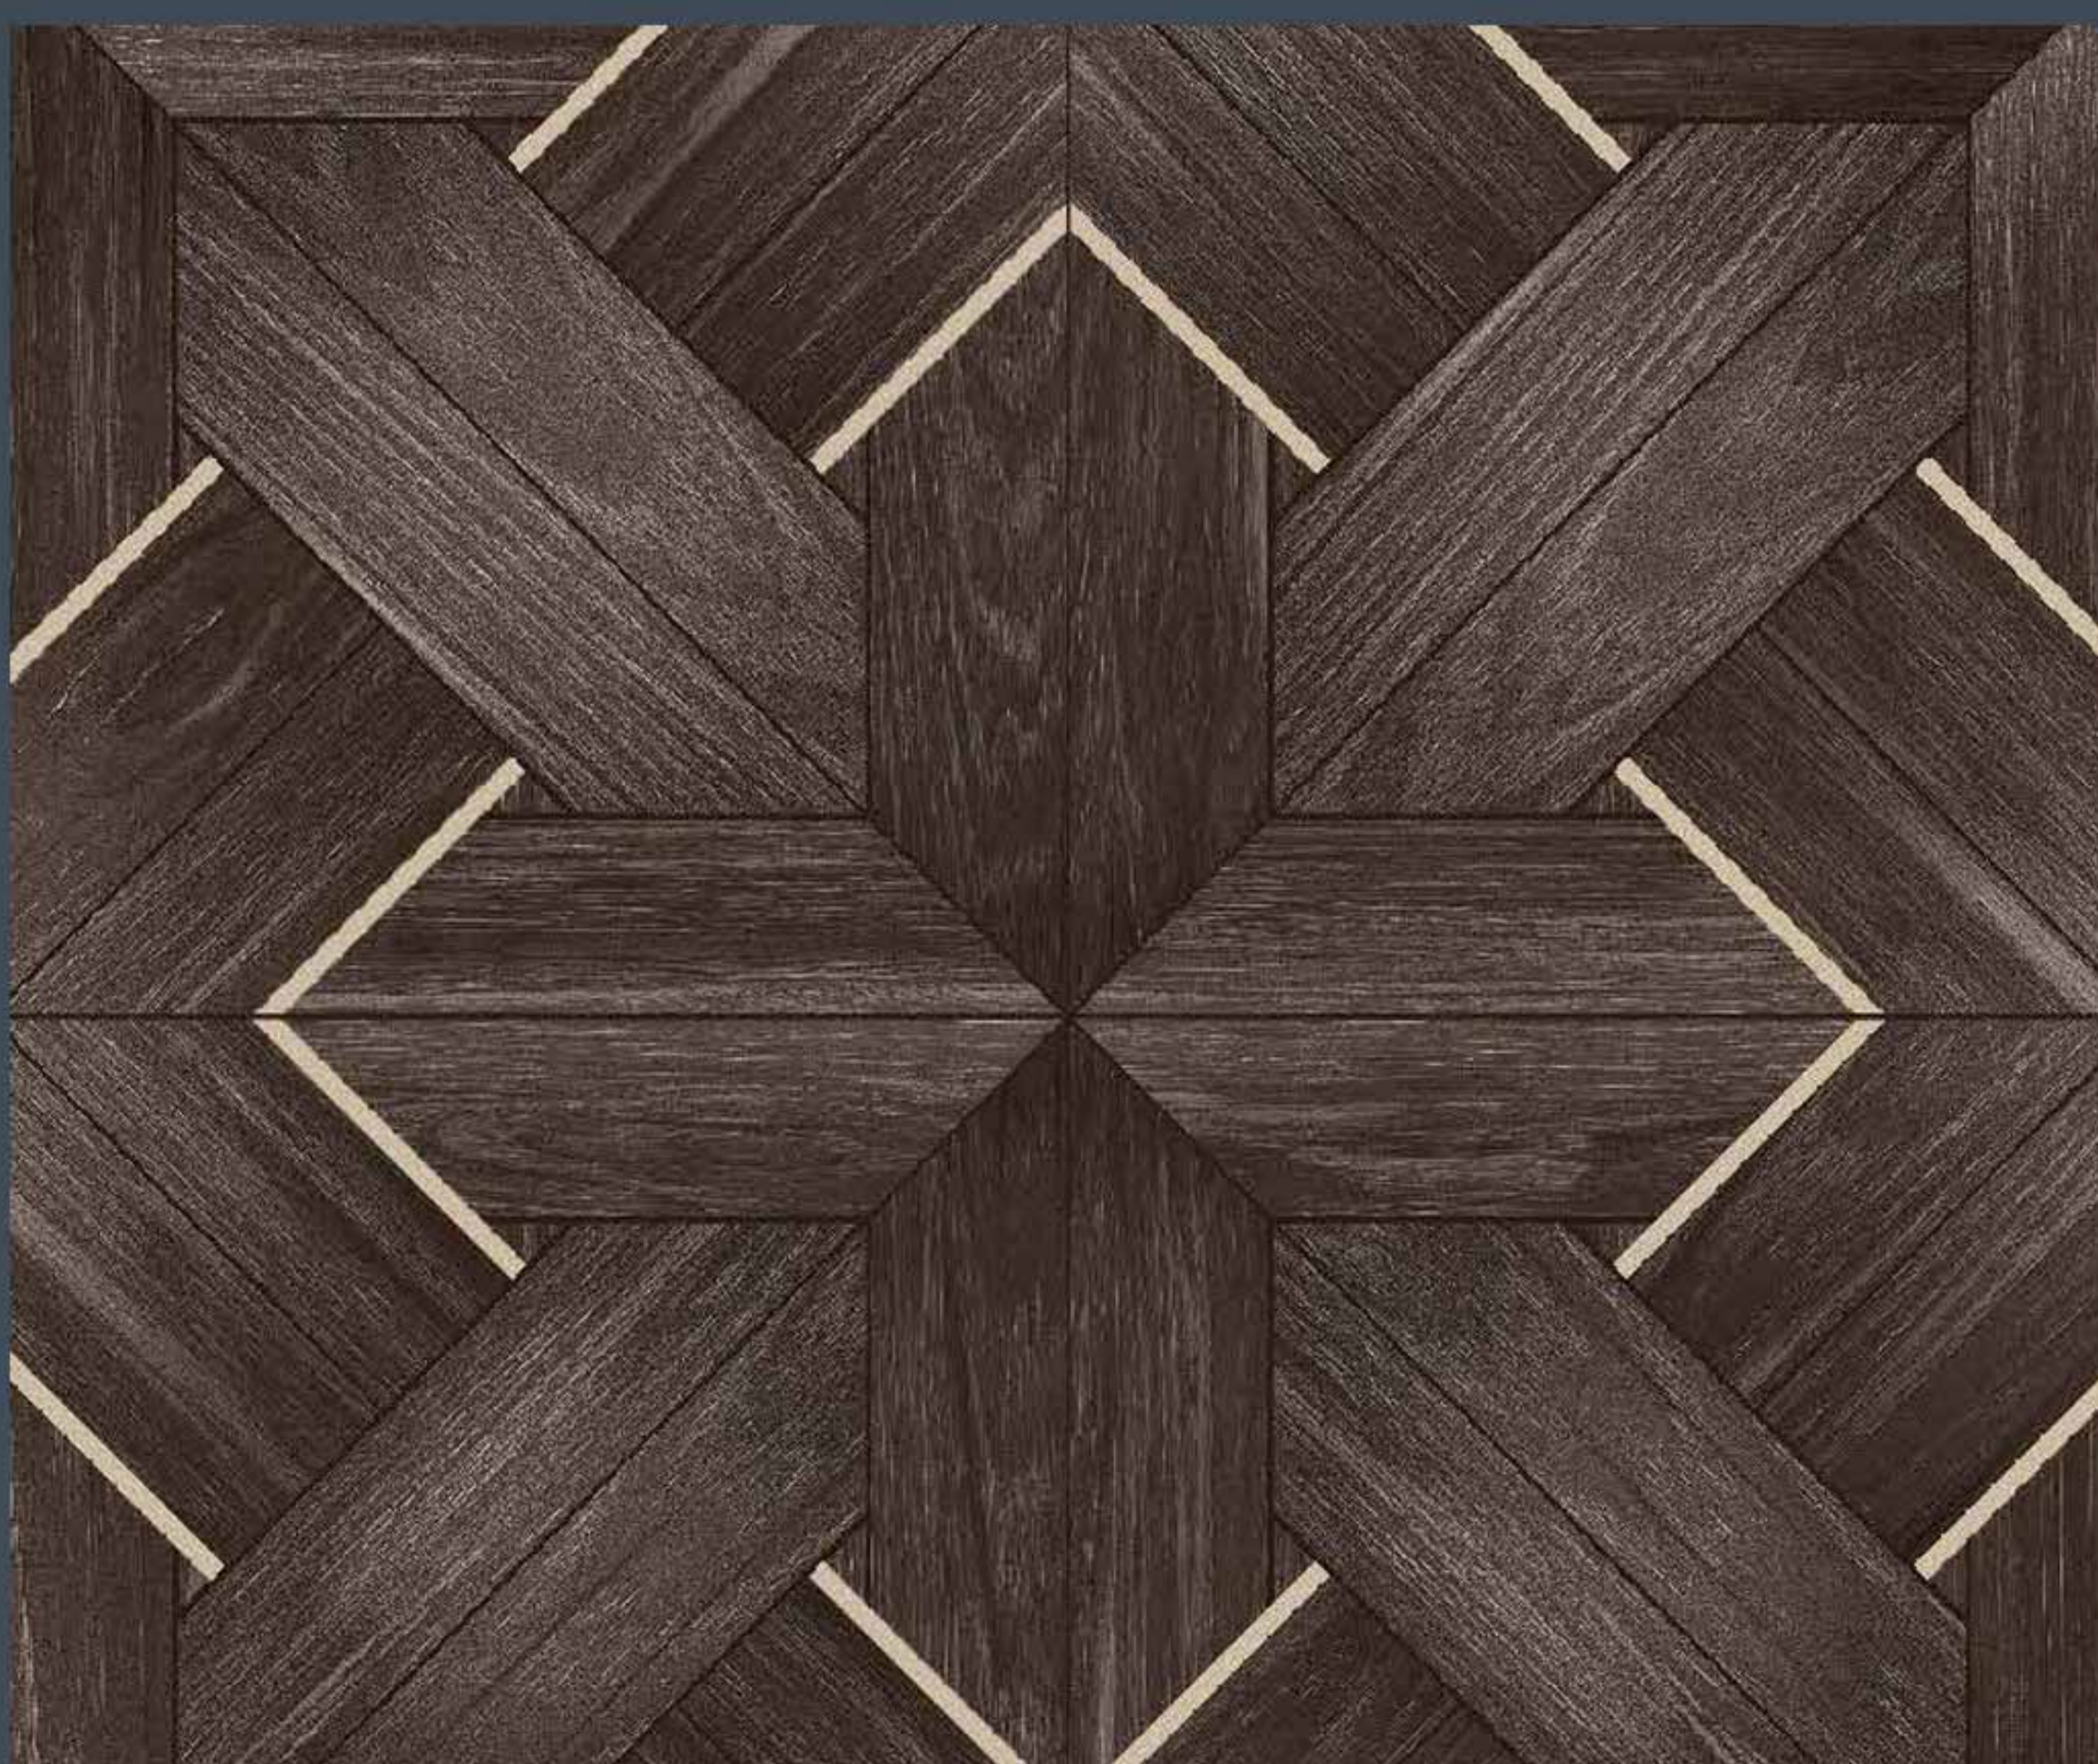

سرامیک موزائیک استخوانی مات ۶۰*۶۰*

سرامیک ساھارا ګرم
مات ۶۰*۶۰*

سرامیک ساھارا خاکستری مات ۶۰*۶۰*

سرامیک آبنوس قهوه ای
مات ۶۰*۶۰*

سرامیک ماهون قهوه ای
مات ۶۰*۶۰*

سرامیک رزالین ابریشمی
مات ۶۰*۶۰*

سرامیک طرح چوب
مات ۶۰*۶۰*