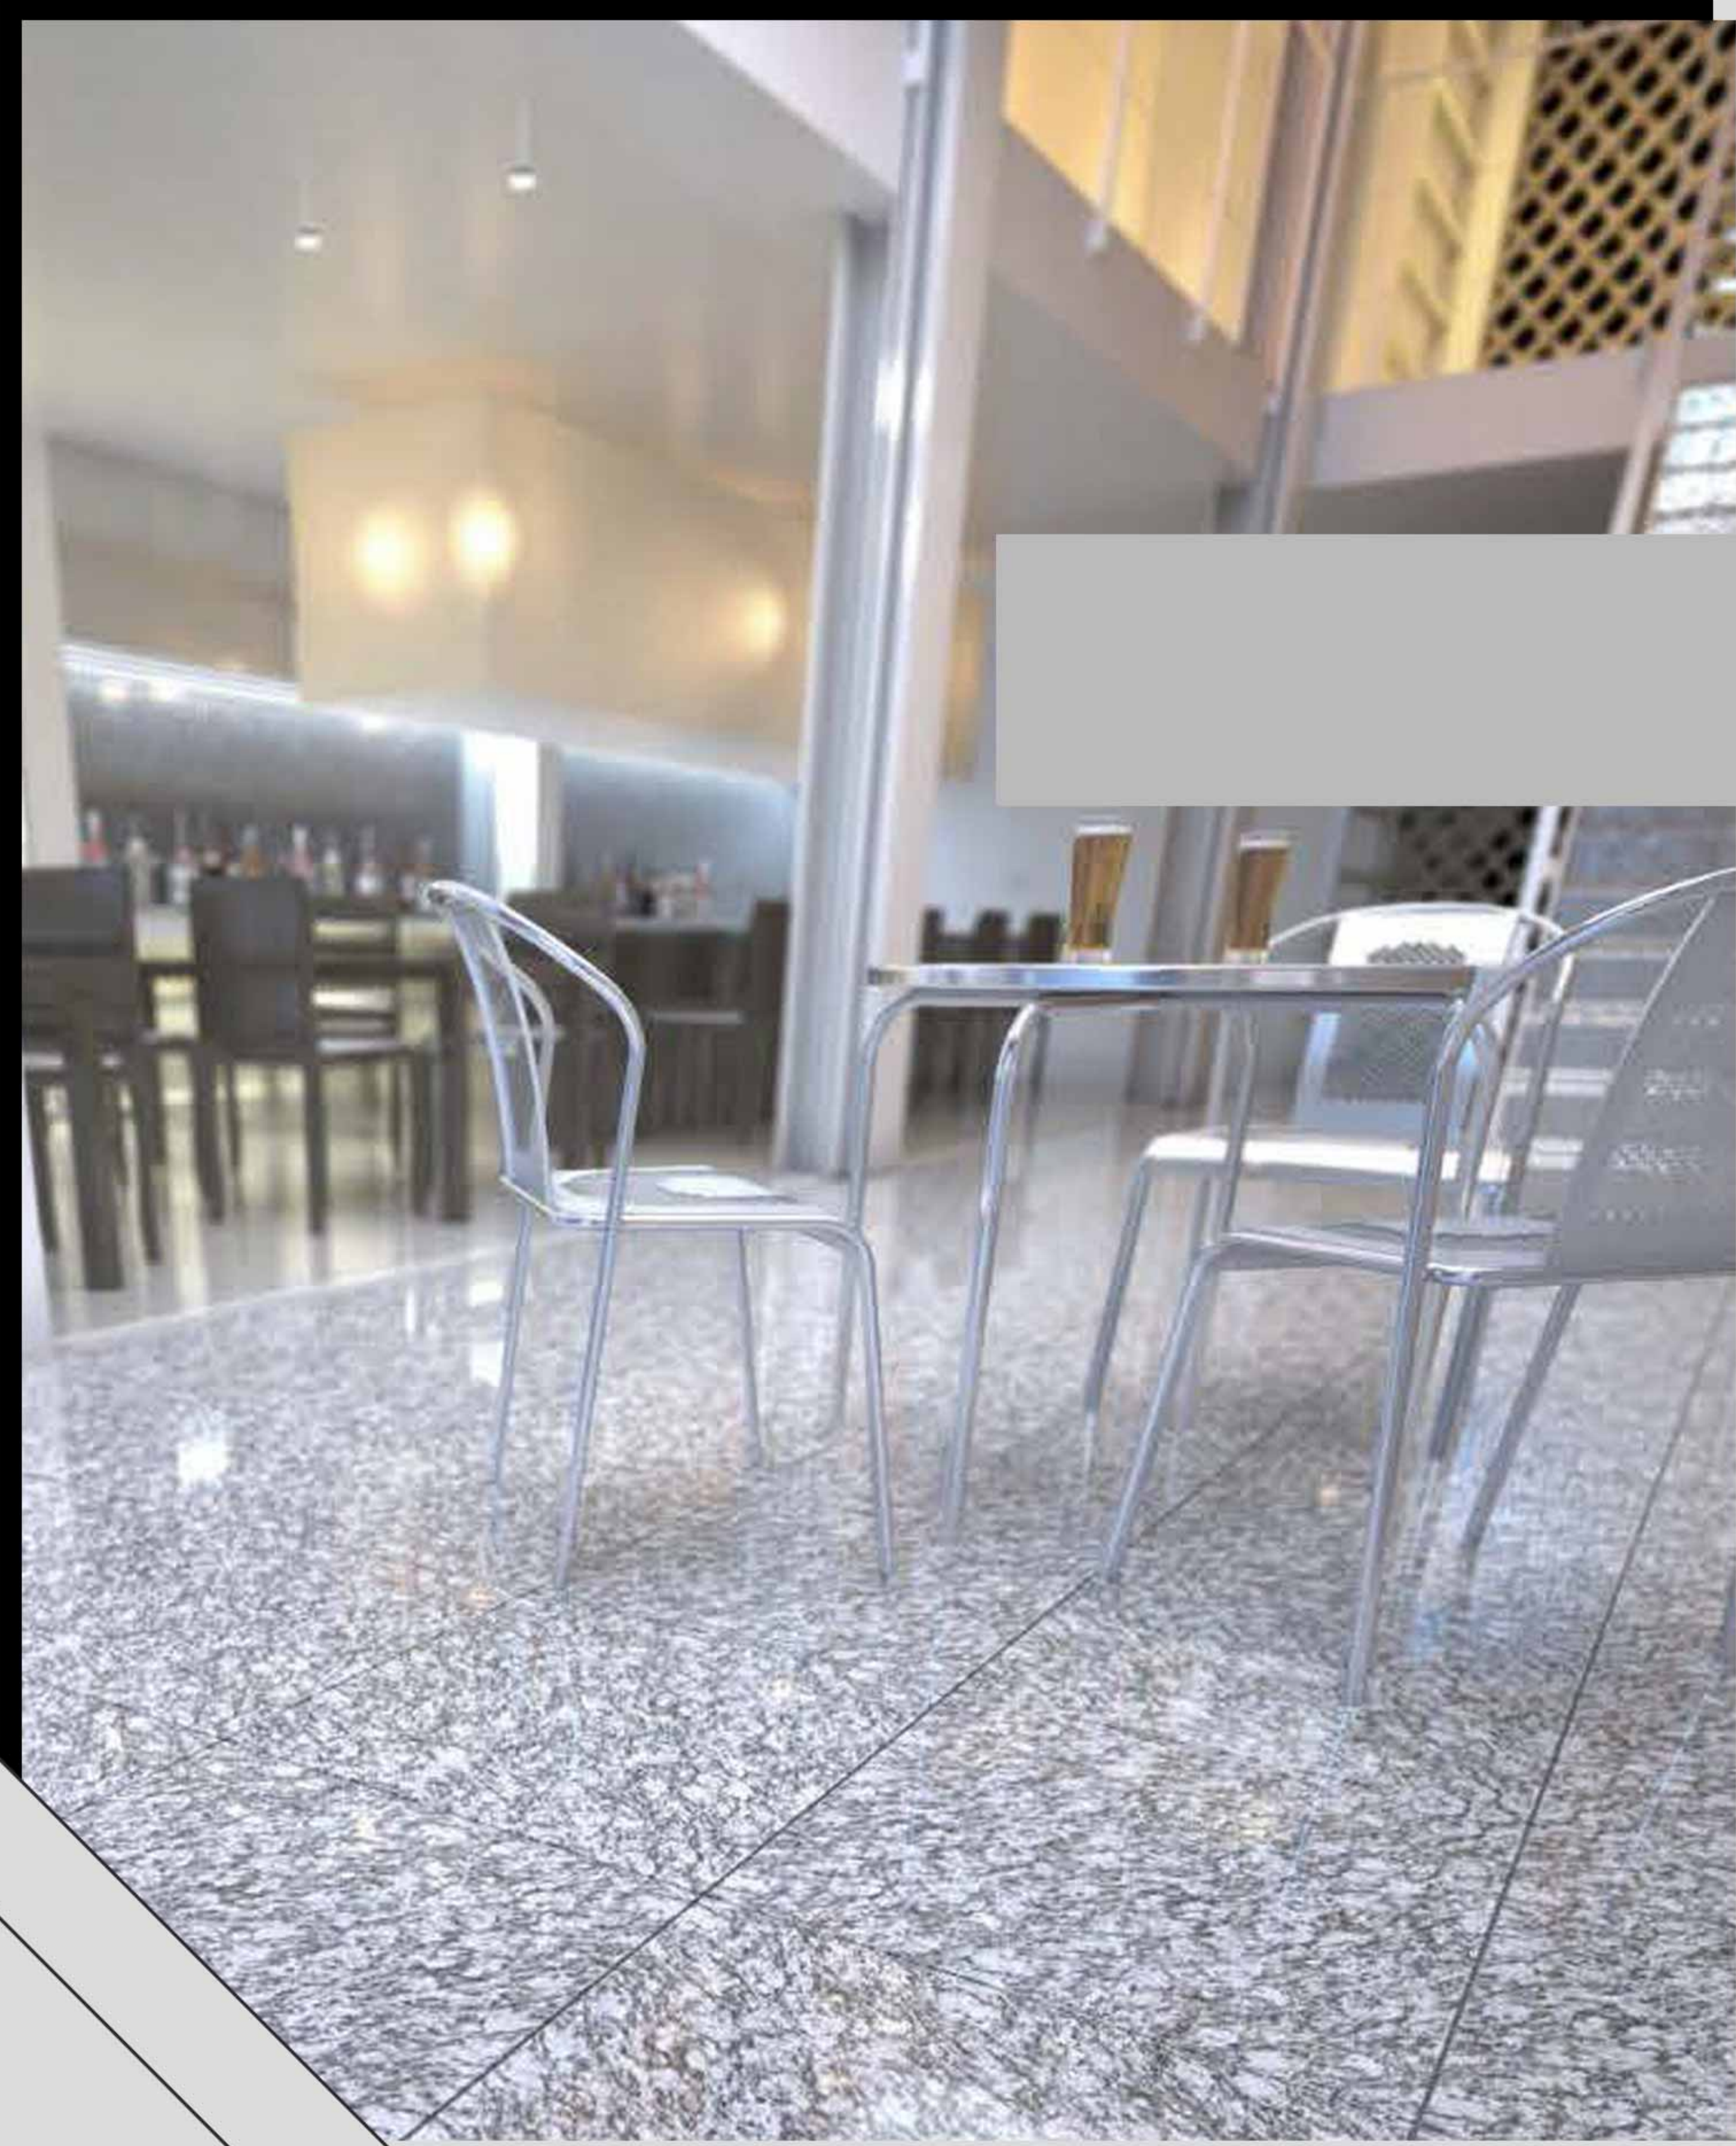

- فیس : ۱
- رنگ : ۰۳
- پانچ : ساده
- لعاب : براق

کلکته ۶۰*۶۰

- فیس : ۱
- رنگ : سفید
- پانچ : ساده
- لعاب : براق

موج ۶۰*۶۰

- فیس : ۱
- رنگ : سیاه
- پانچ : ساده
- لعاب : براق

رومی ۶۰ * ۶۰

- فیس : ۱
- رنگ : سفید
- پانچ : ساده
- لعاب : براق