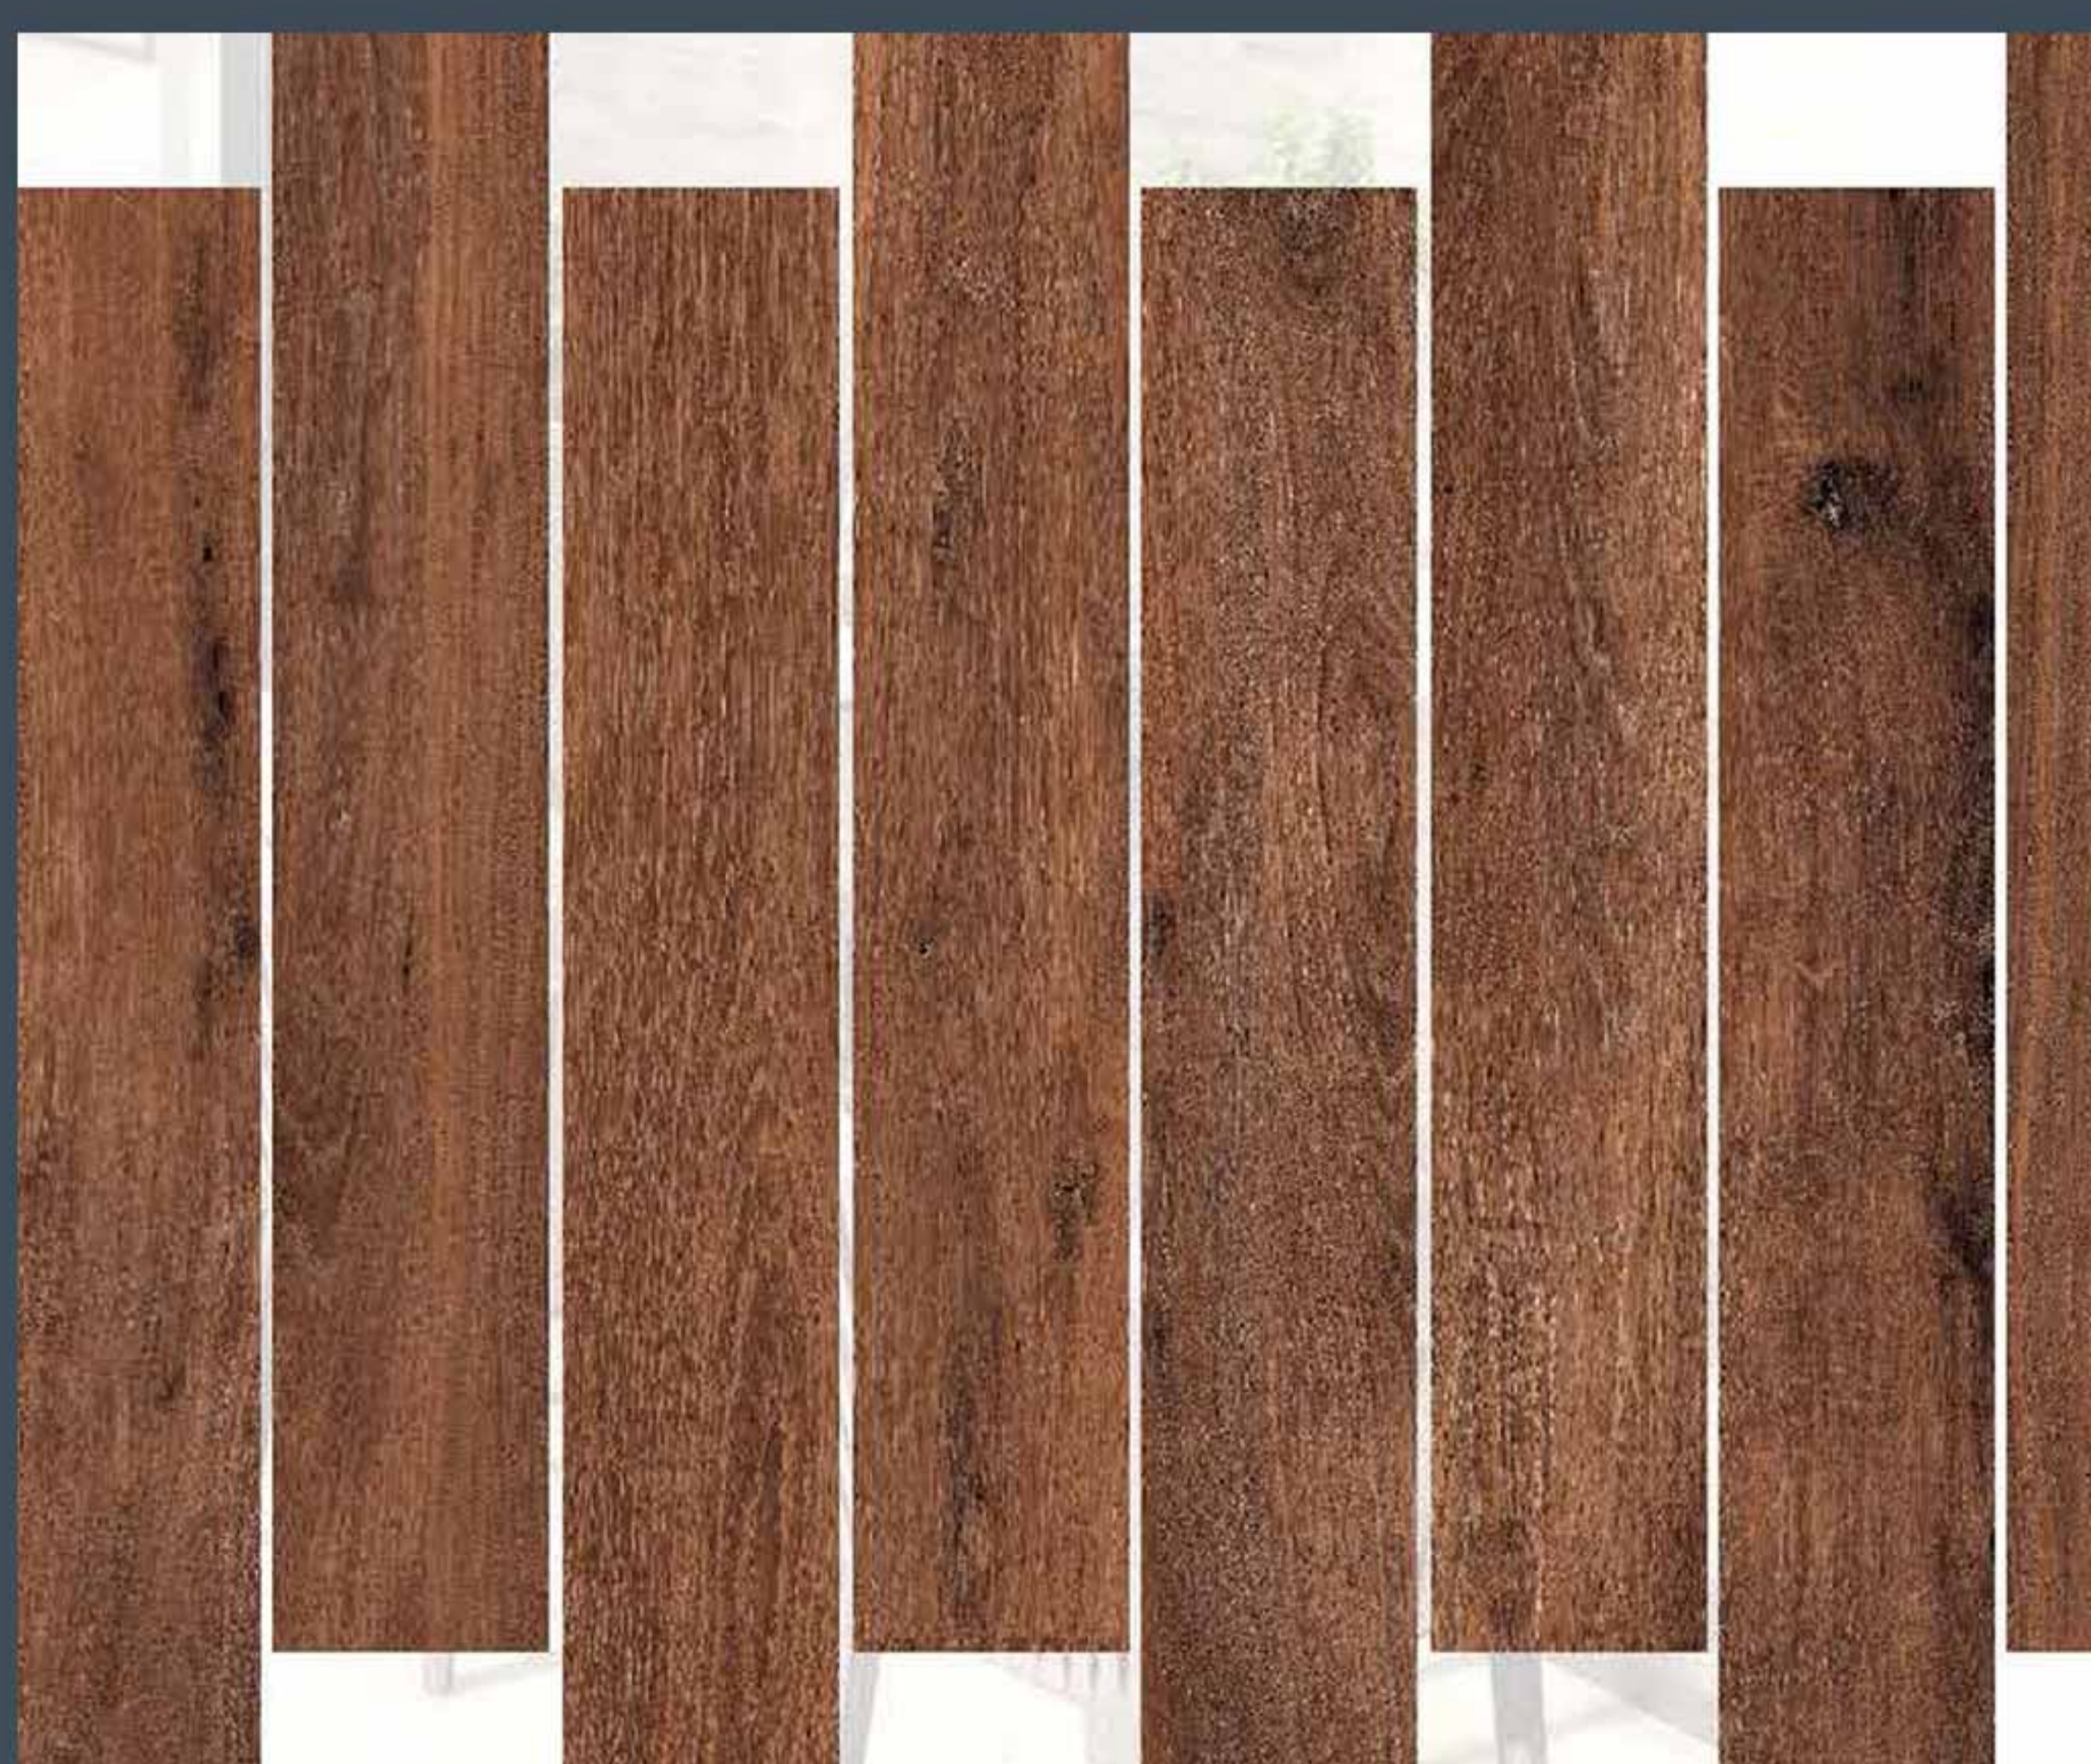

سرامیک آلدر قهوه ای
۱۲۰ * ۲۰ / فیس : ۱۸