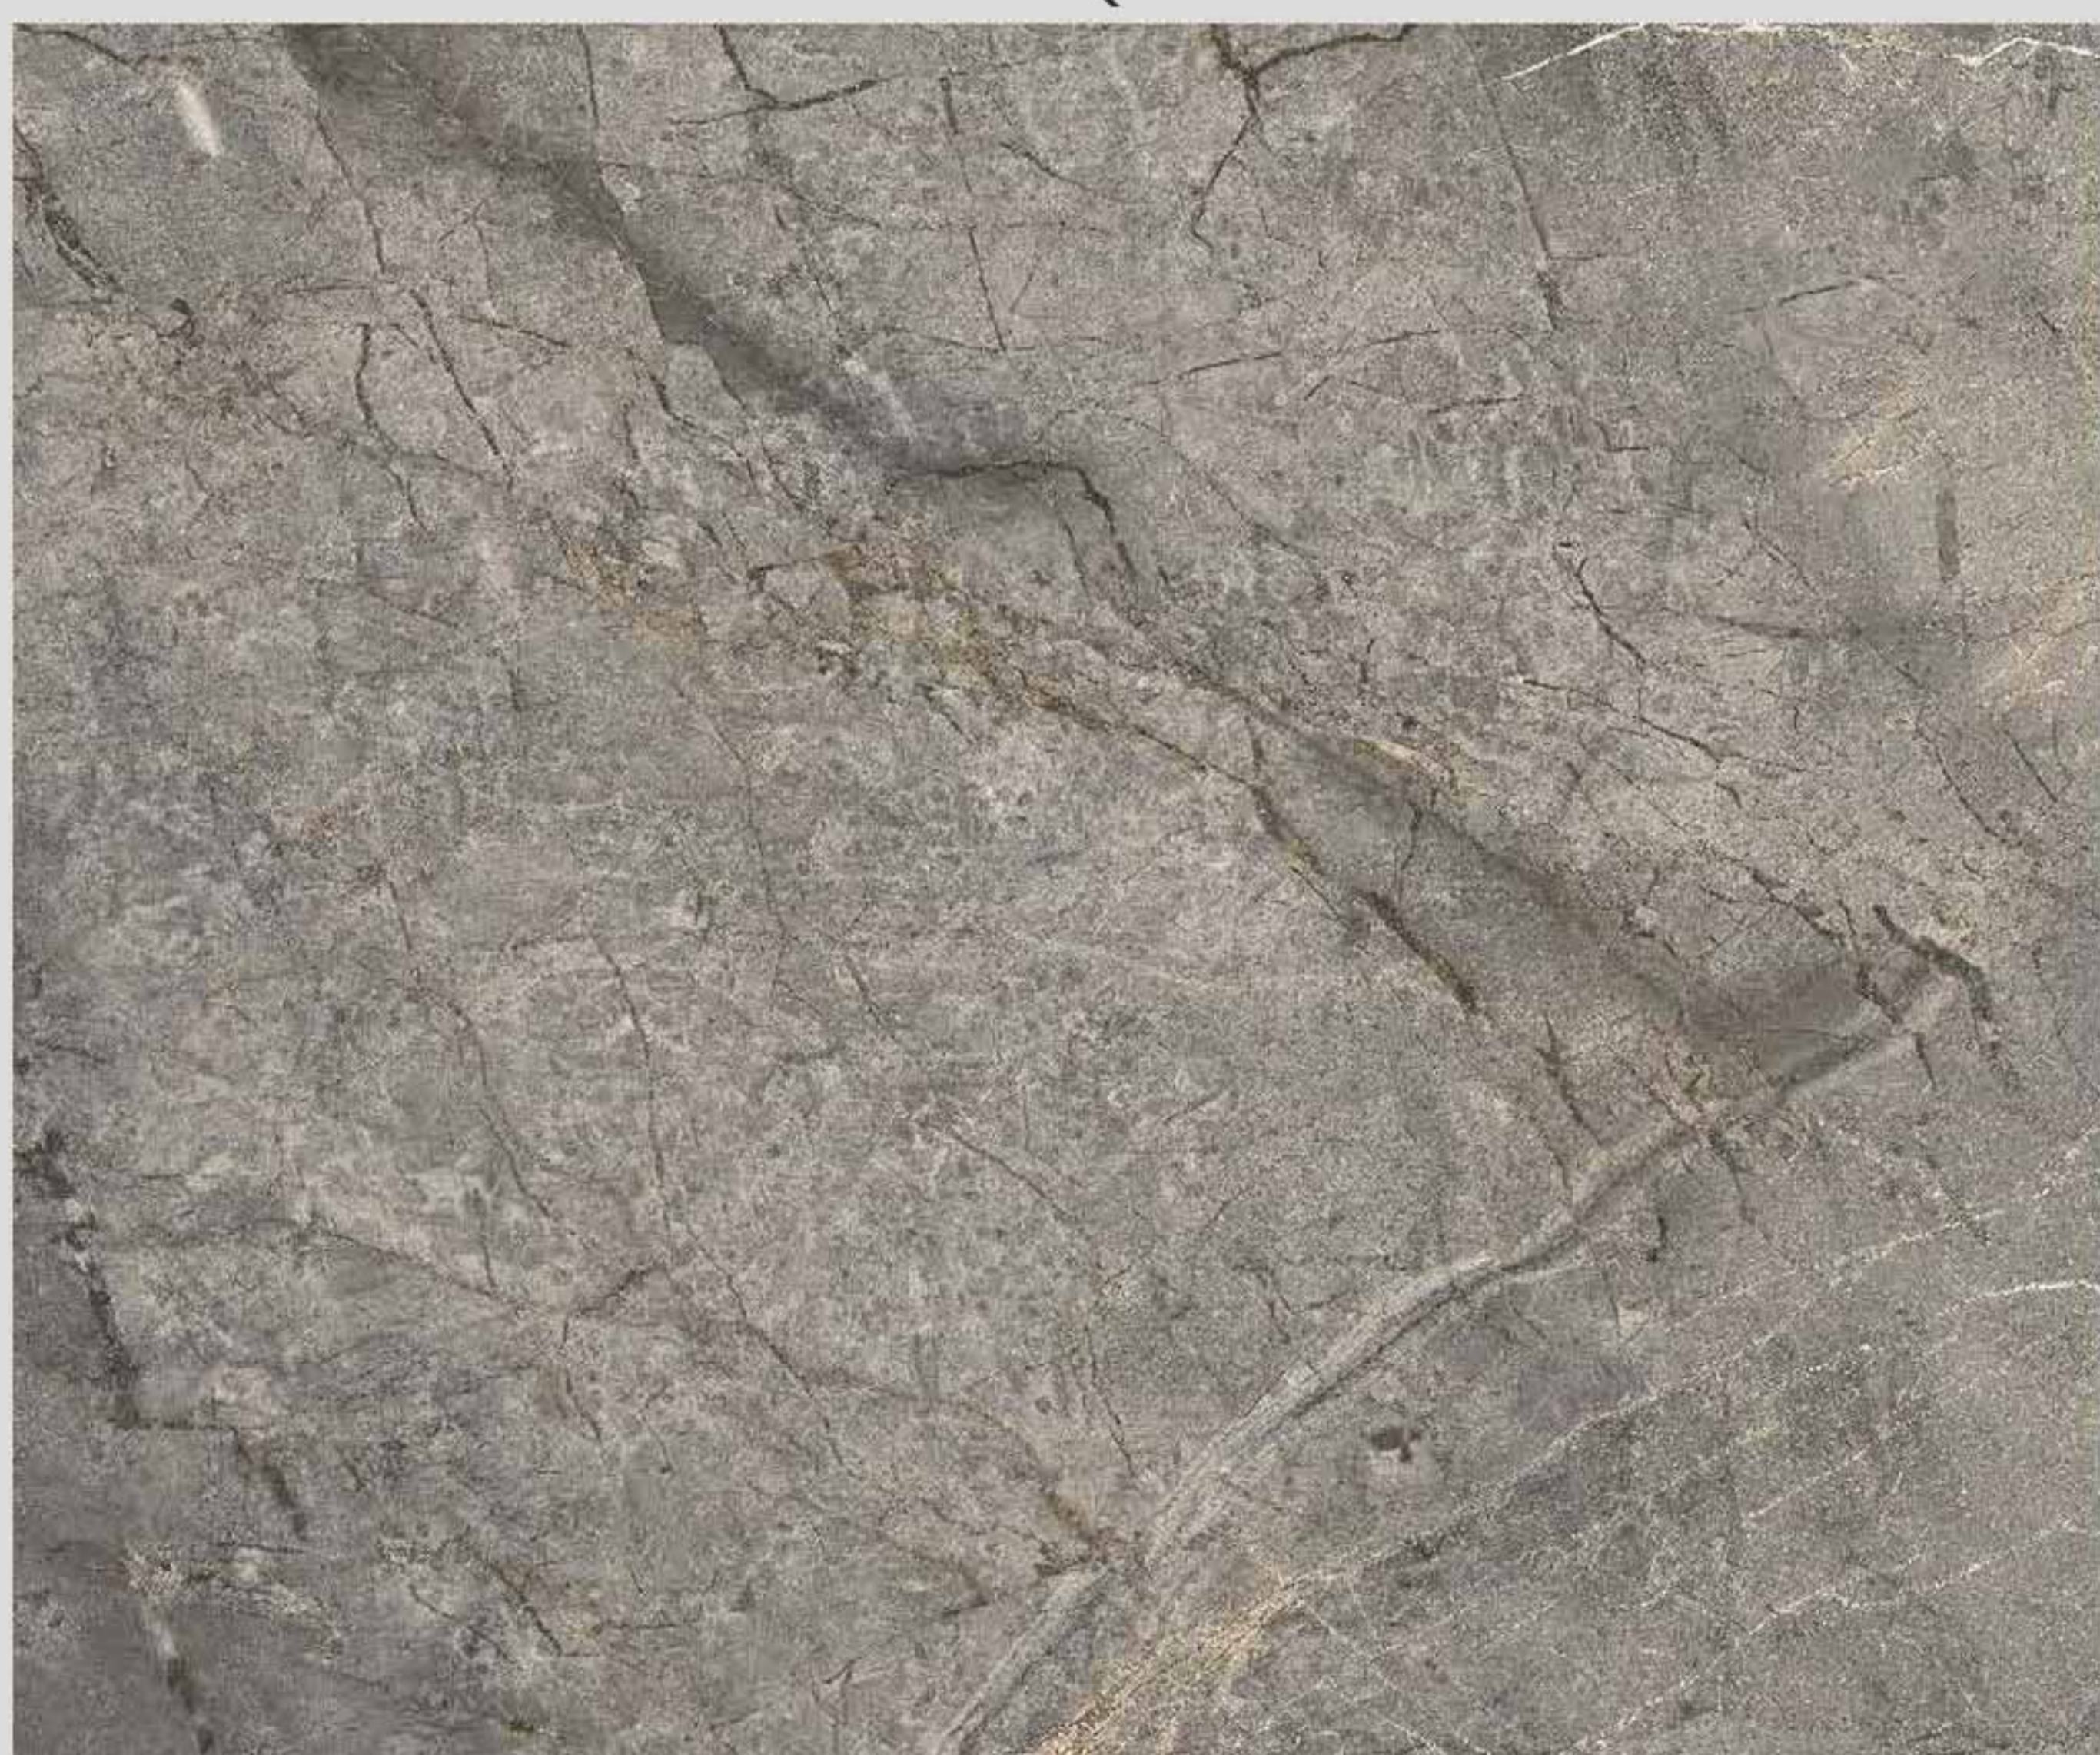

سرامیک موزائیک استخوانی مات ۶۰*۶۰*

سرامیک ساھارا ګرم
مات ۶۰*۶۰*

سرامیک ساھارا خاکستری مات ۶۰*۶۰*

سرامیک آبنوس قهوه ای
مات ۶۰*۶۰*

سرامیک ماهون قهوه ای
مات ۶۰*۶۰*

سرامیک رزالین ابریشمی
مات ۶۰*۶۰*

سرامیک طرح چوب
مات ۶۰*۶۰*