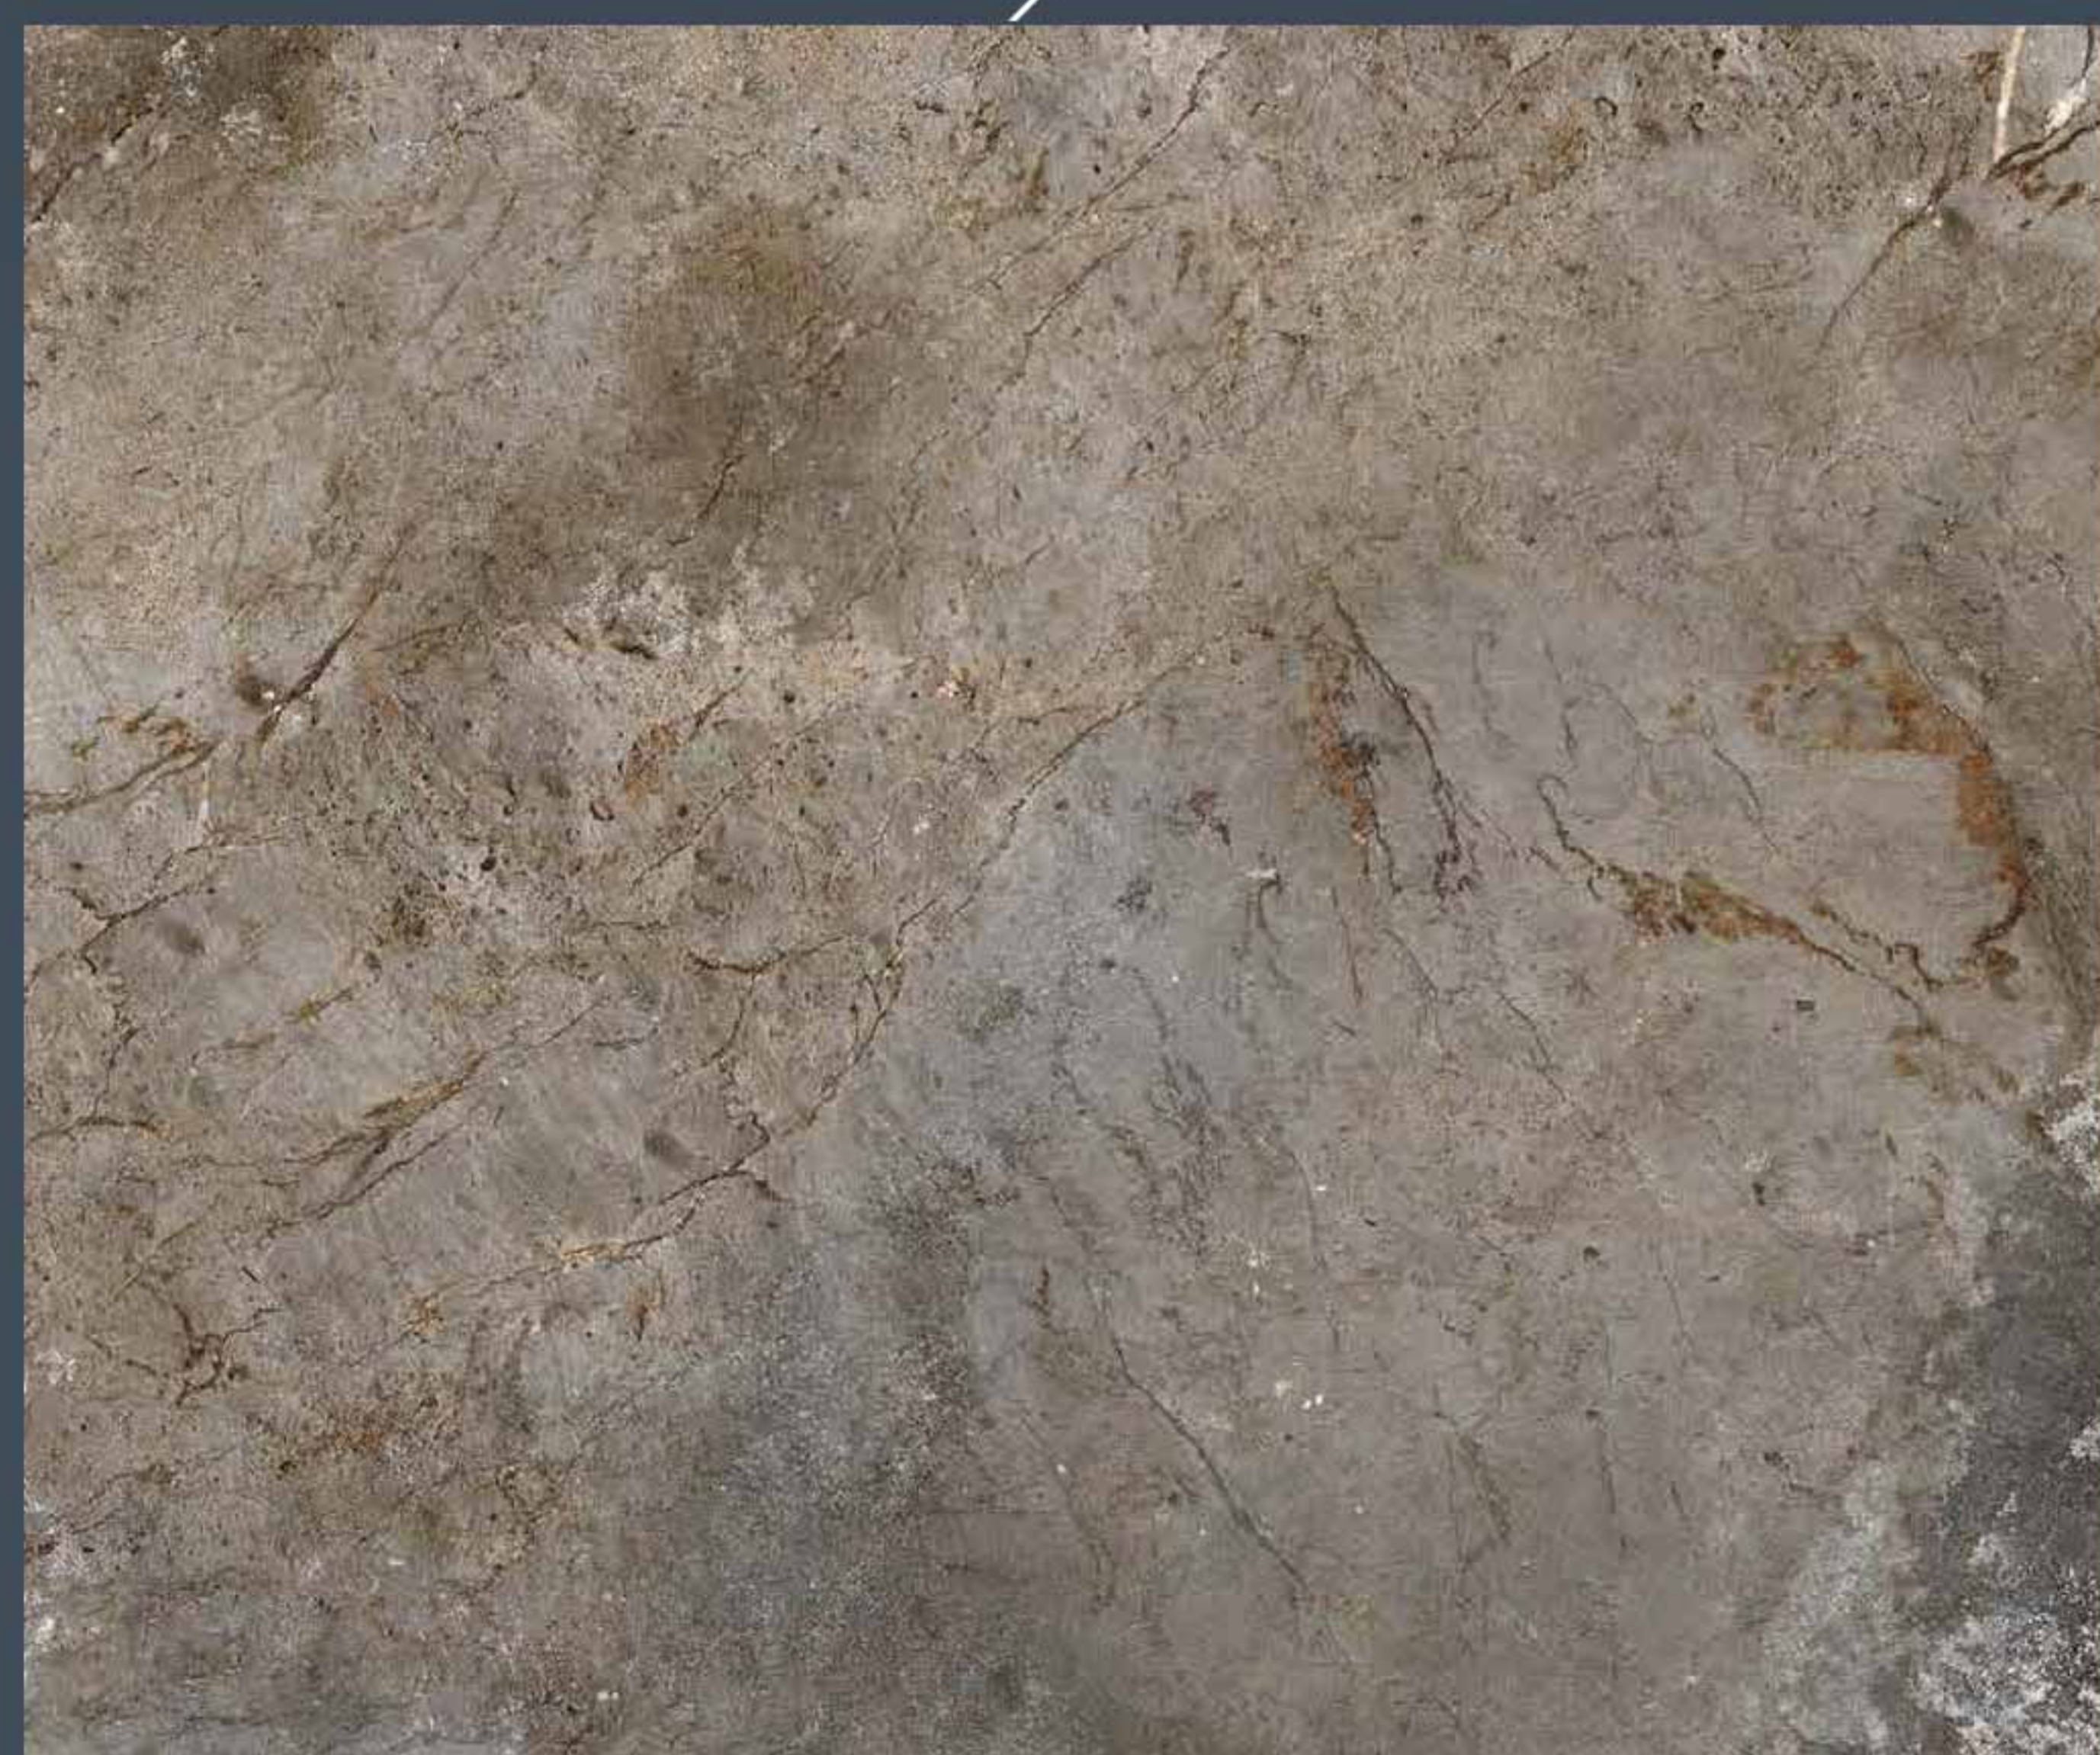

سرامیک روستیک کهکشانی مات ۶۰*۶۰