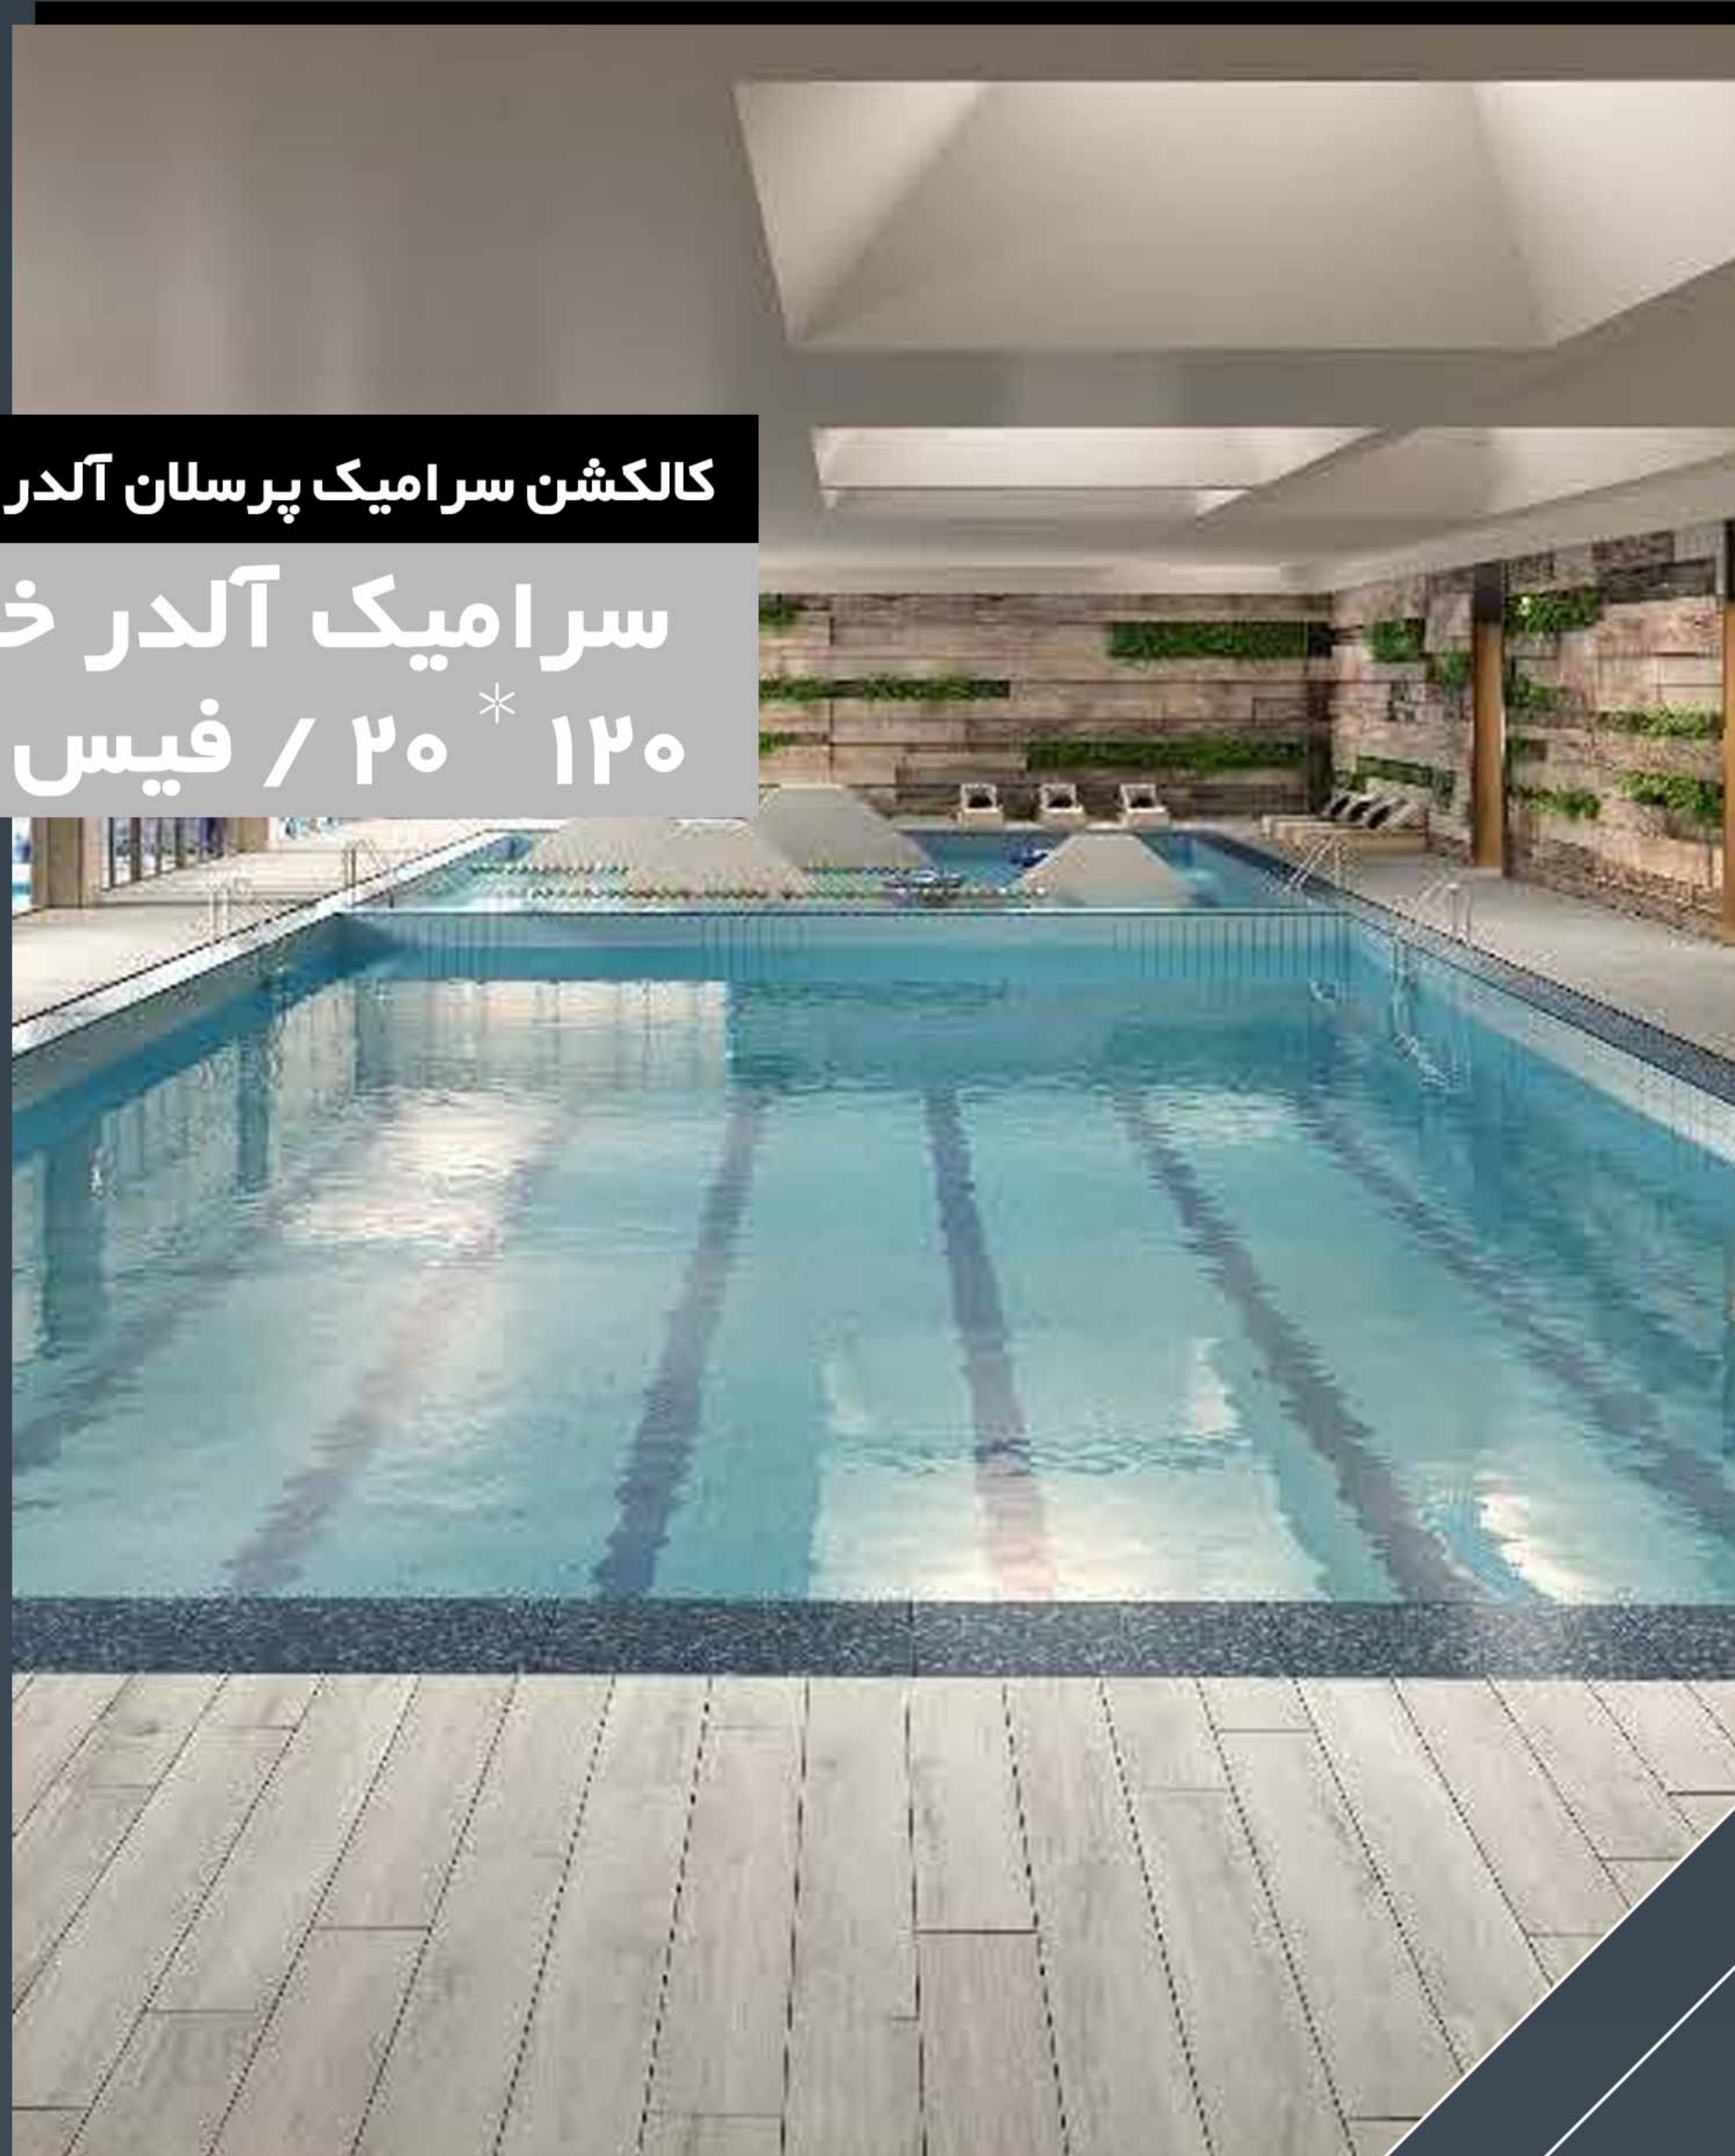

کالکشن سرامیک پرسلان آلدر ۱۲۰ * ۲۰

سرامیک آلدر خاکستری

۱۲۰ * ۲۰ / فیس : ۱۸