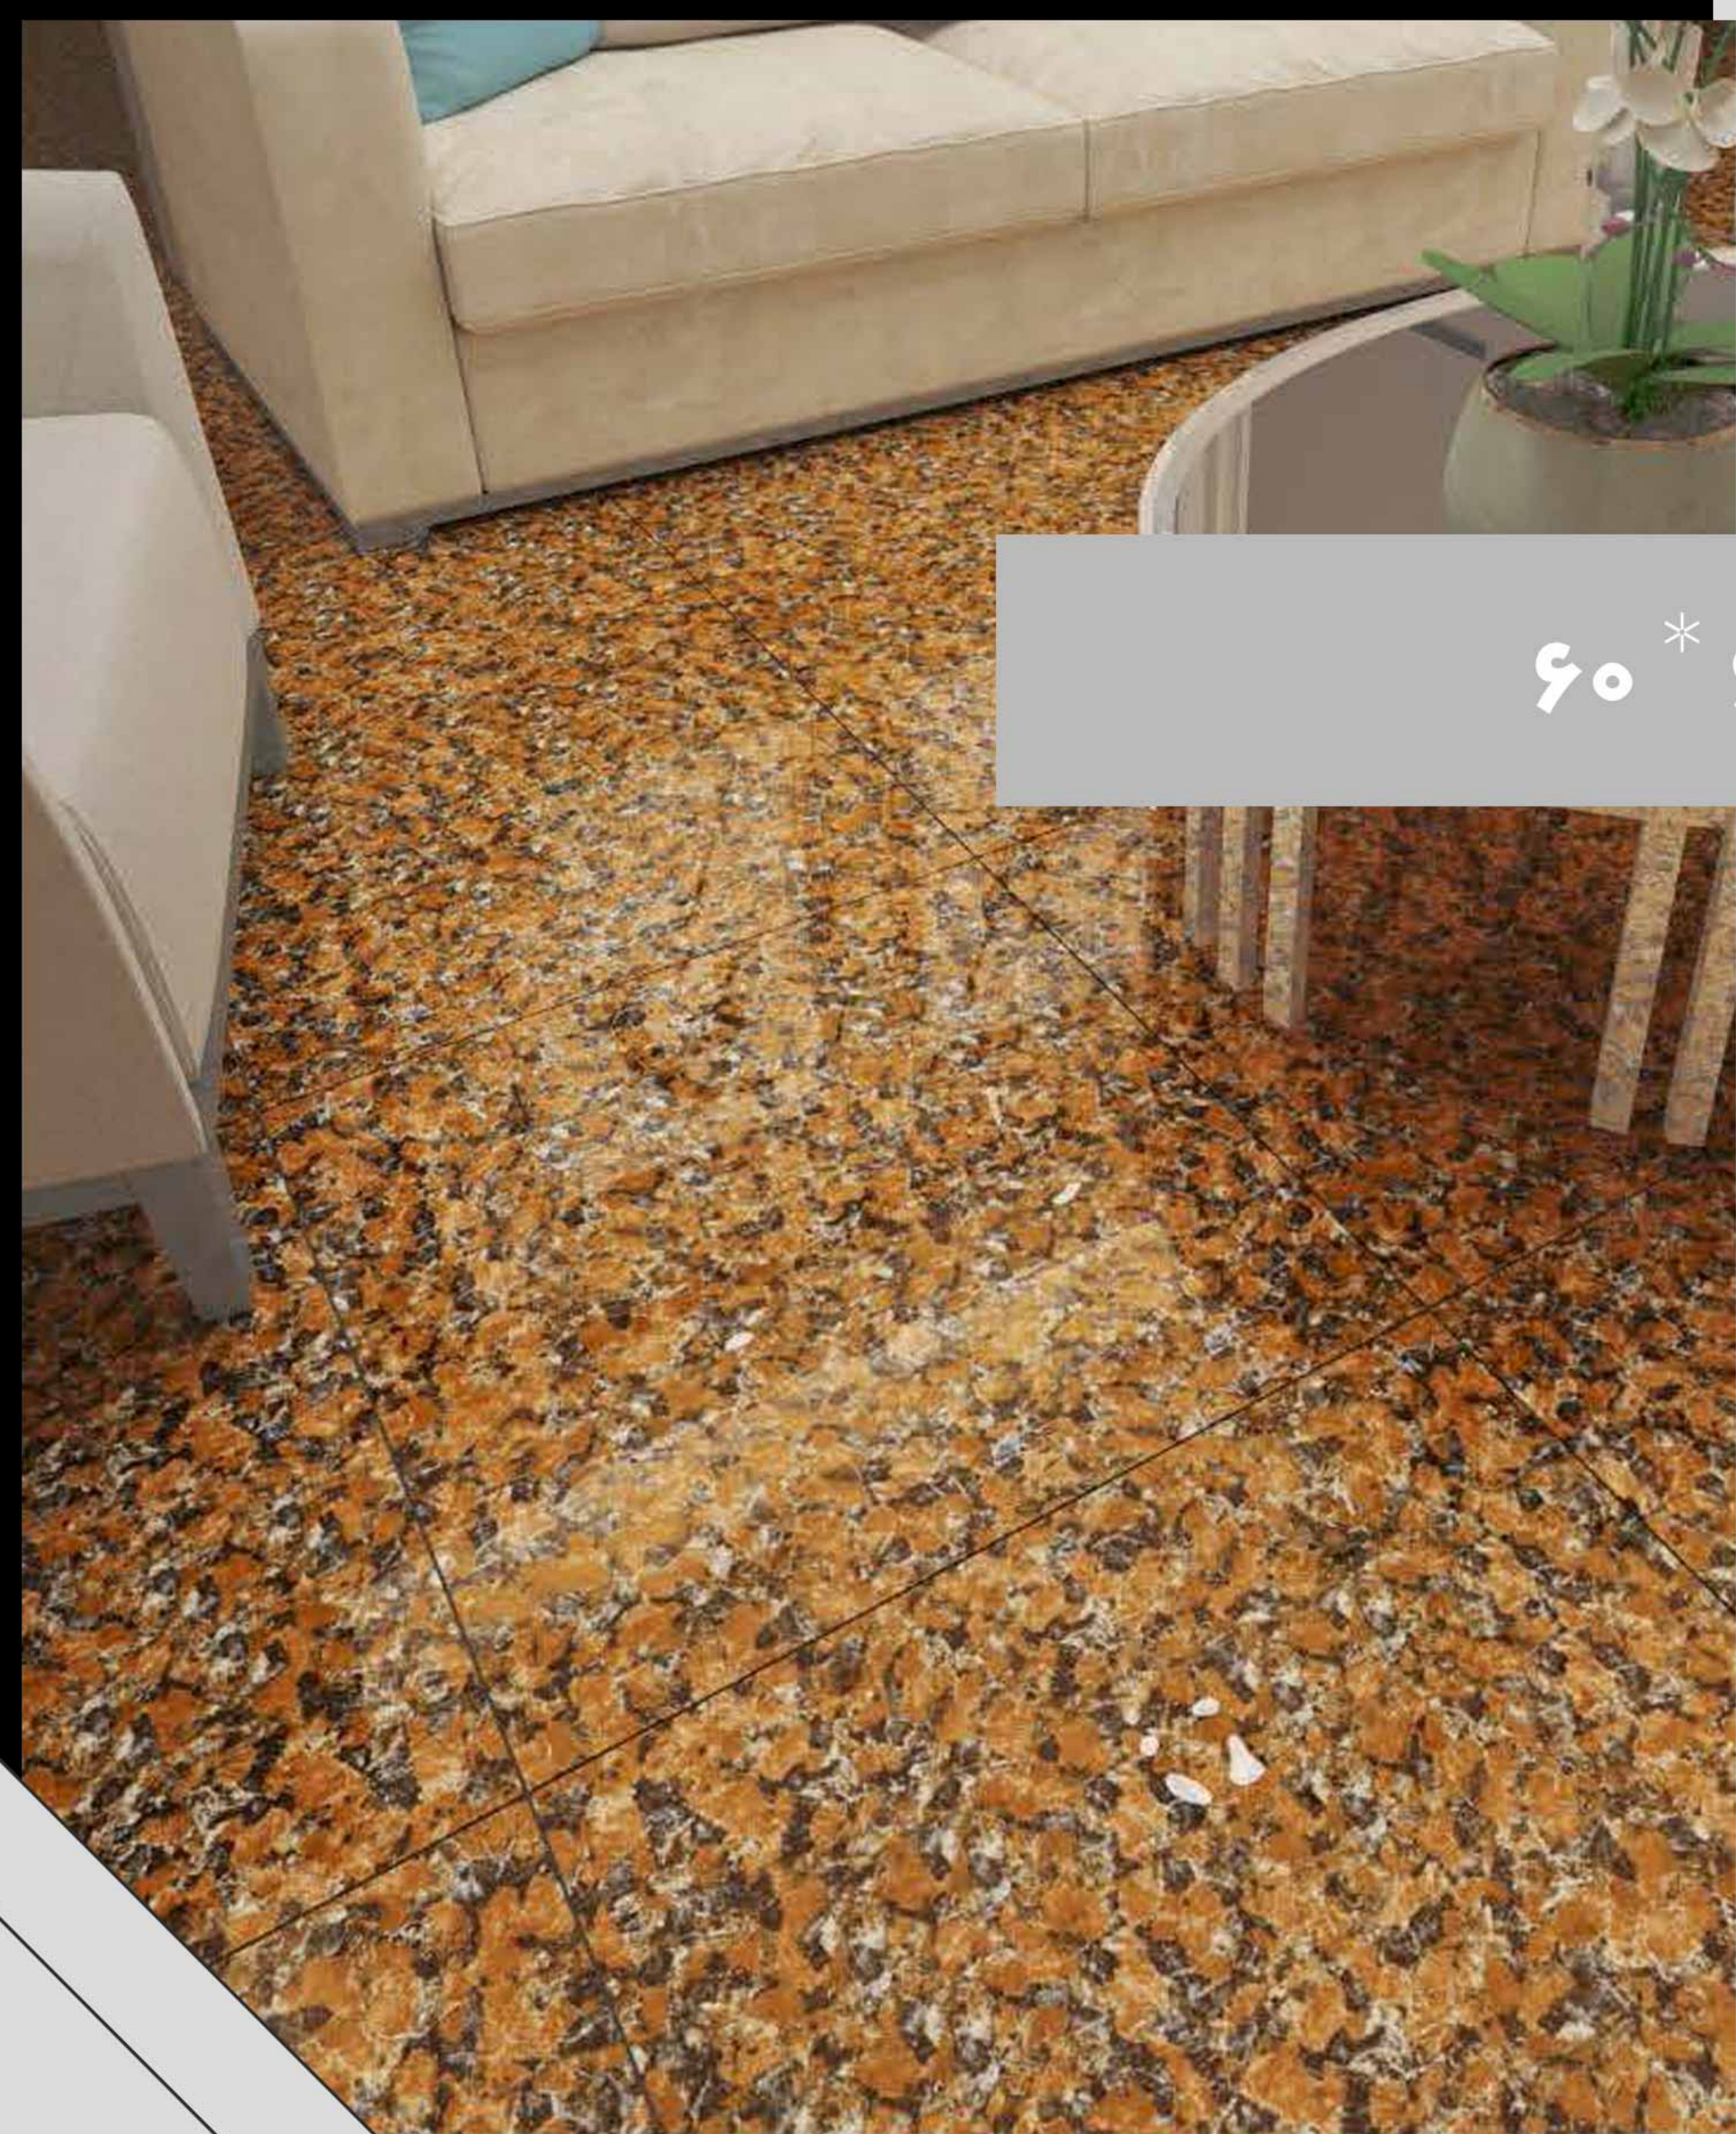

آوند ۶۰*۶۰

- فیس : ۱
- رنگ : سفید
- پانچ : ساده
- لعاب : براق

فلاویا

- فیس : ۱
- رنگ : بژ
- پانچ : ساده
- لعاب : براق

گرانیتلا ۰۲ / ۶۰ * ۶۰

- فیس : ۱
- رنگ : ۰۲
- پانچ : ساده
- لعاب : براق

گرانیتا ۰۳ / ۶۰ * ۶۰