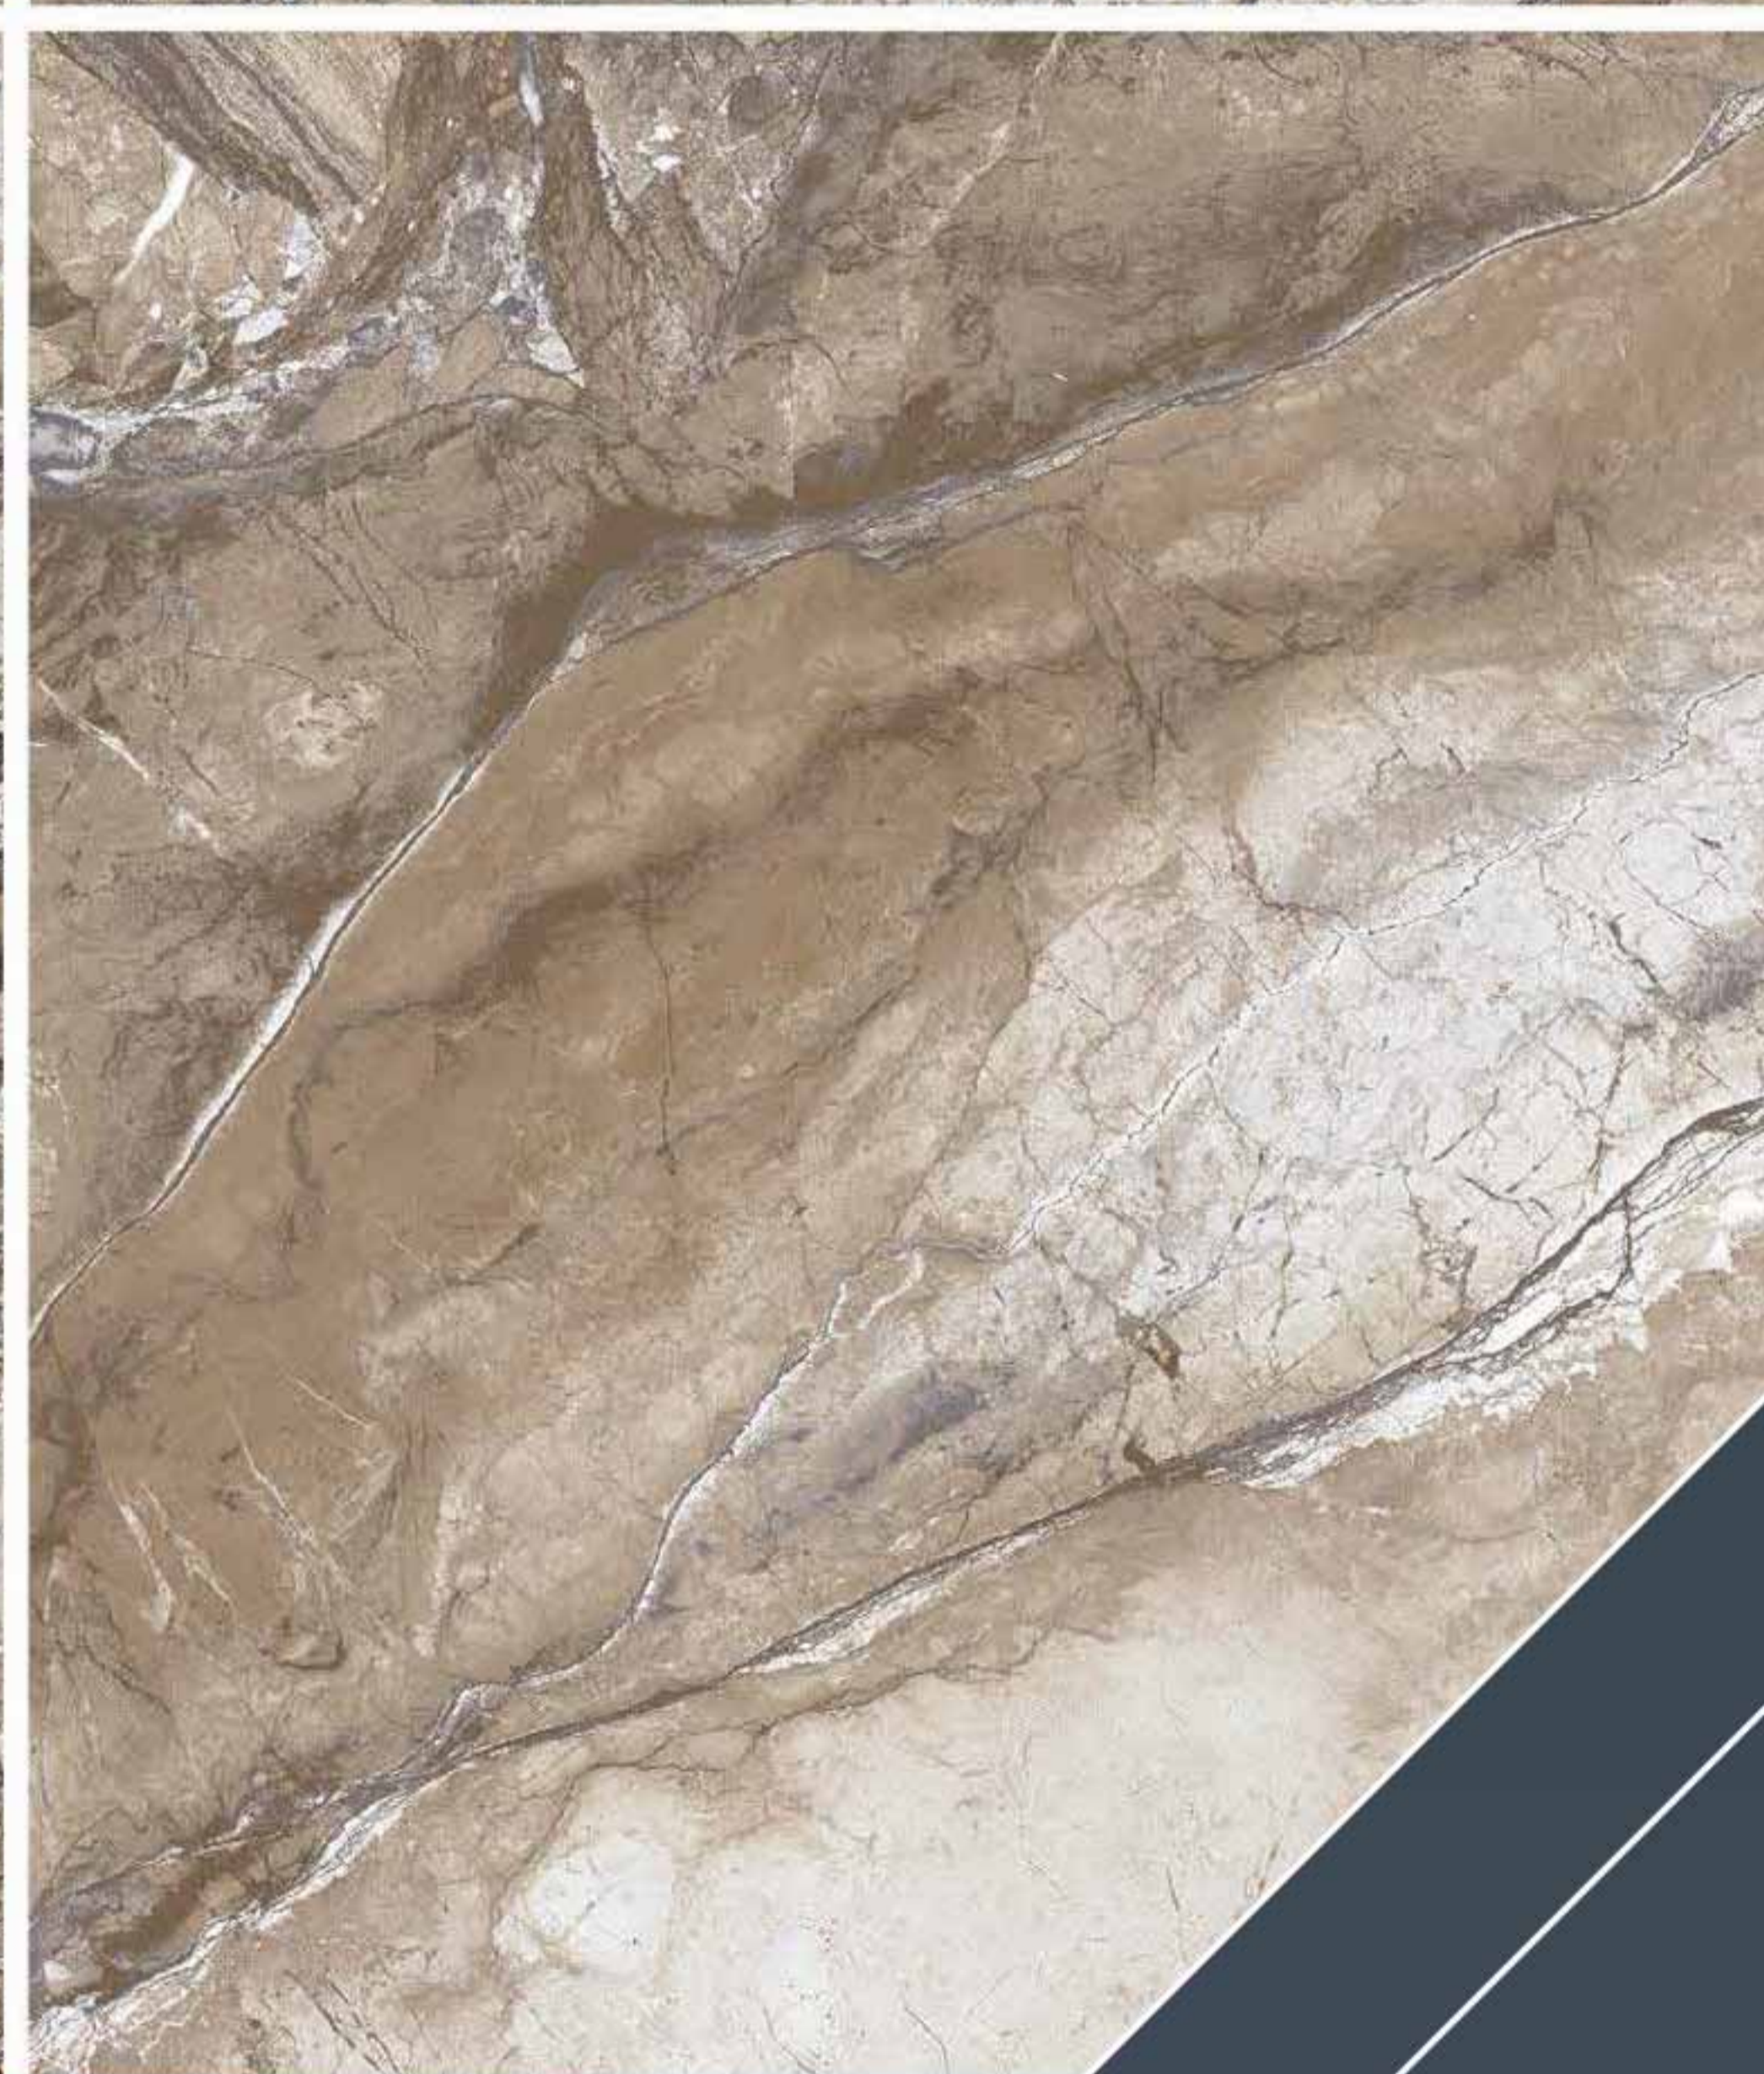

سرامیک فلورانس رستیک
گرم رکتی فای ۴۰ * ۴۰