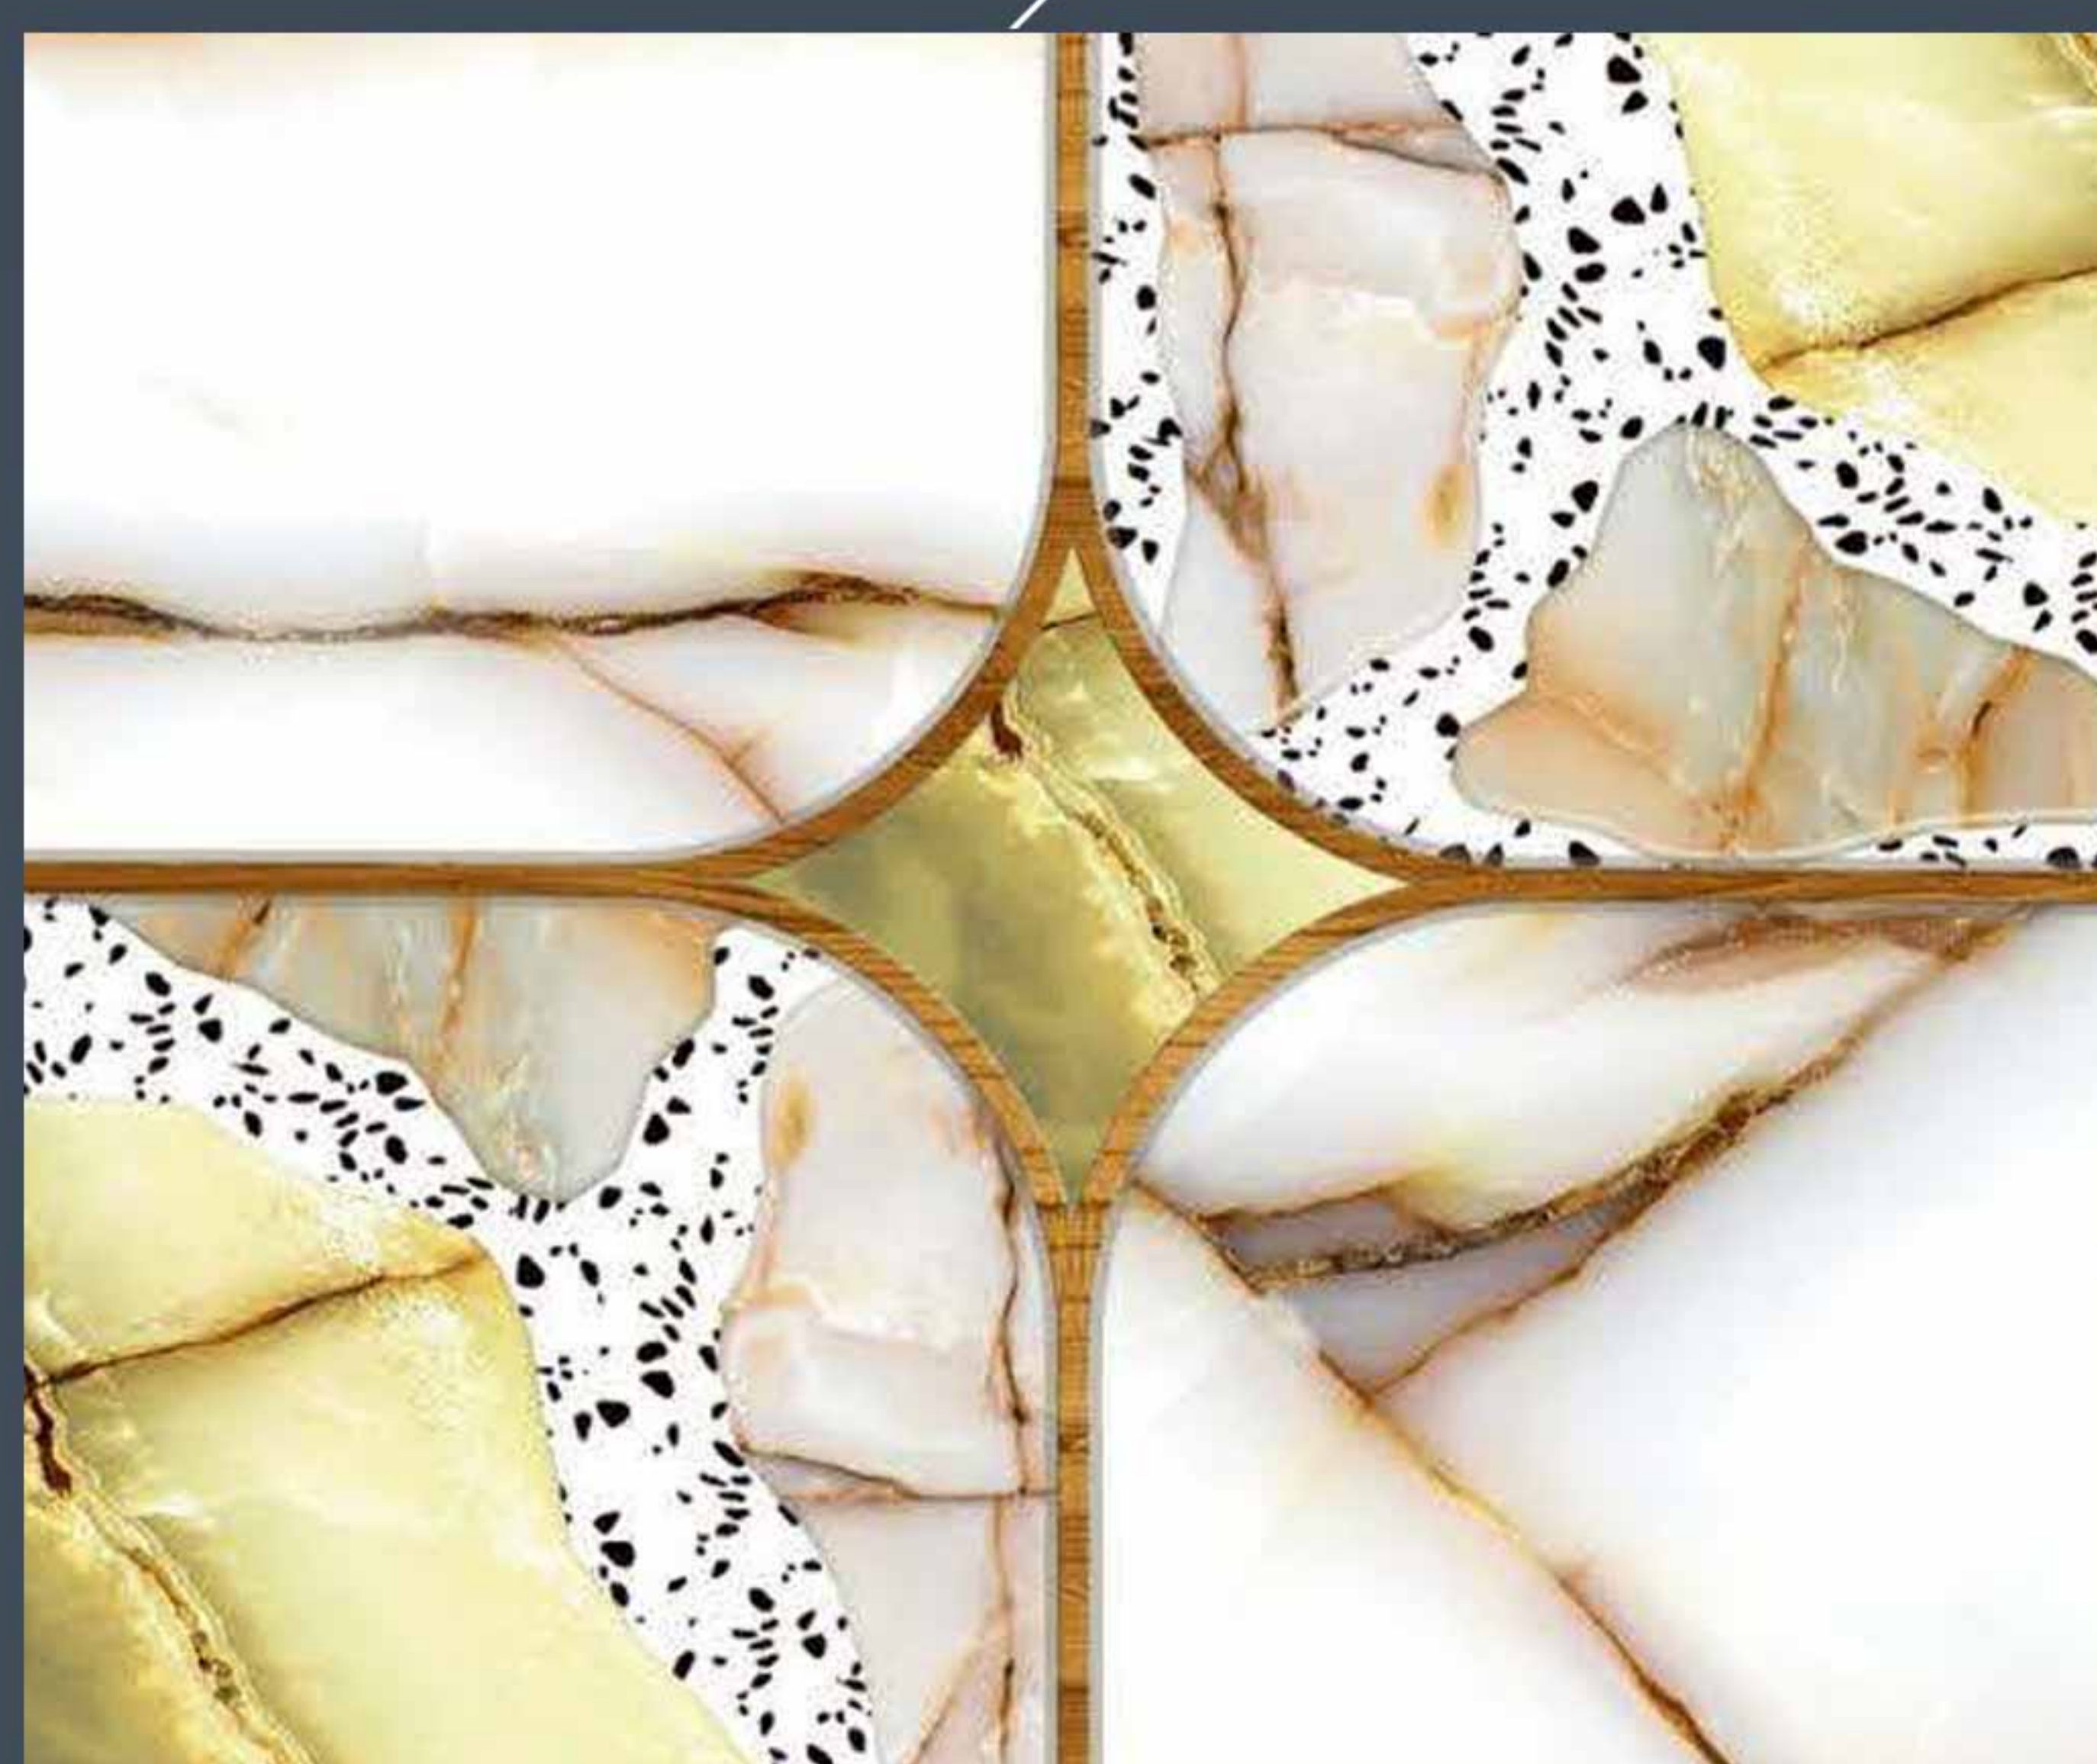

ساوژ ۶۰ * ۶۰

- فیس : ۱
- رنگ : سفید
- پانچ : ساده
- لعاب : براق

تراپلس ۶۰ * ۶۰

- فیس : ۱
- رنگ : سفید
- پانچ : ساده
- لعاب : براق

سیتَرین ۶۰ * ۶۰

- فیس : ۱
- رنگ : سفید
- پانچ : ساده
- لعاب : براق

از دیگر انواع سرامیک های پرسلان ۶۰*۶۰ میتوان به موارد زیر اشاره نمود: