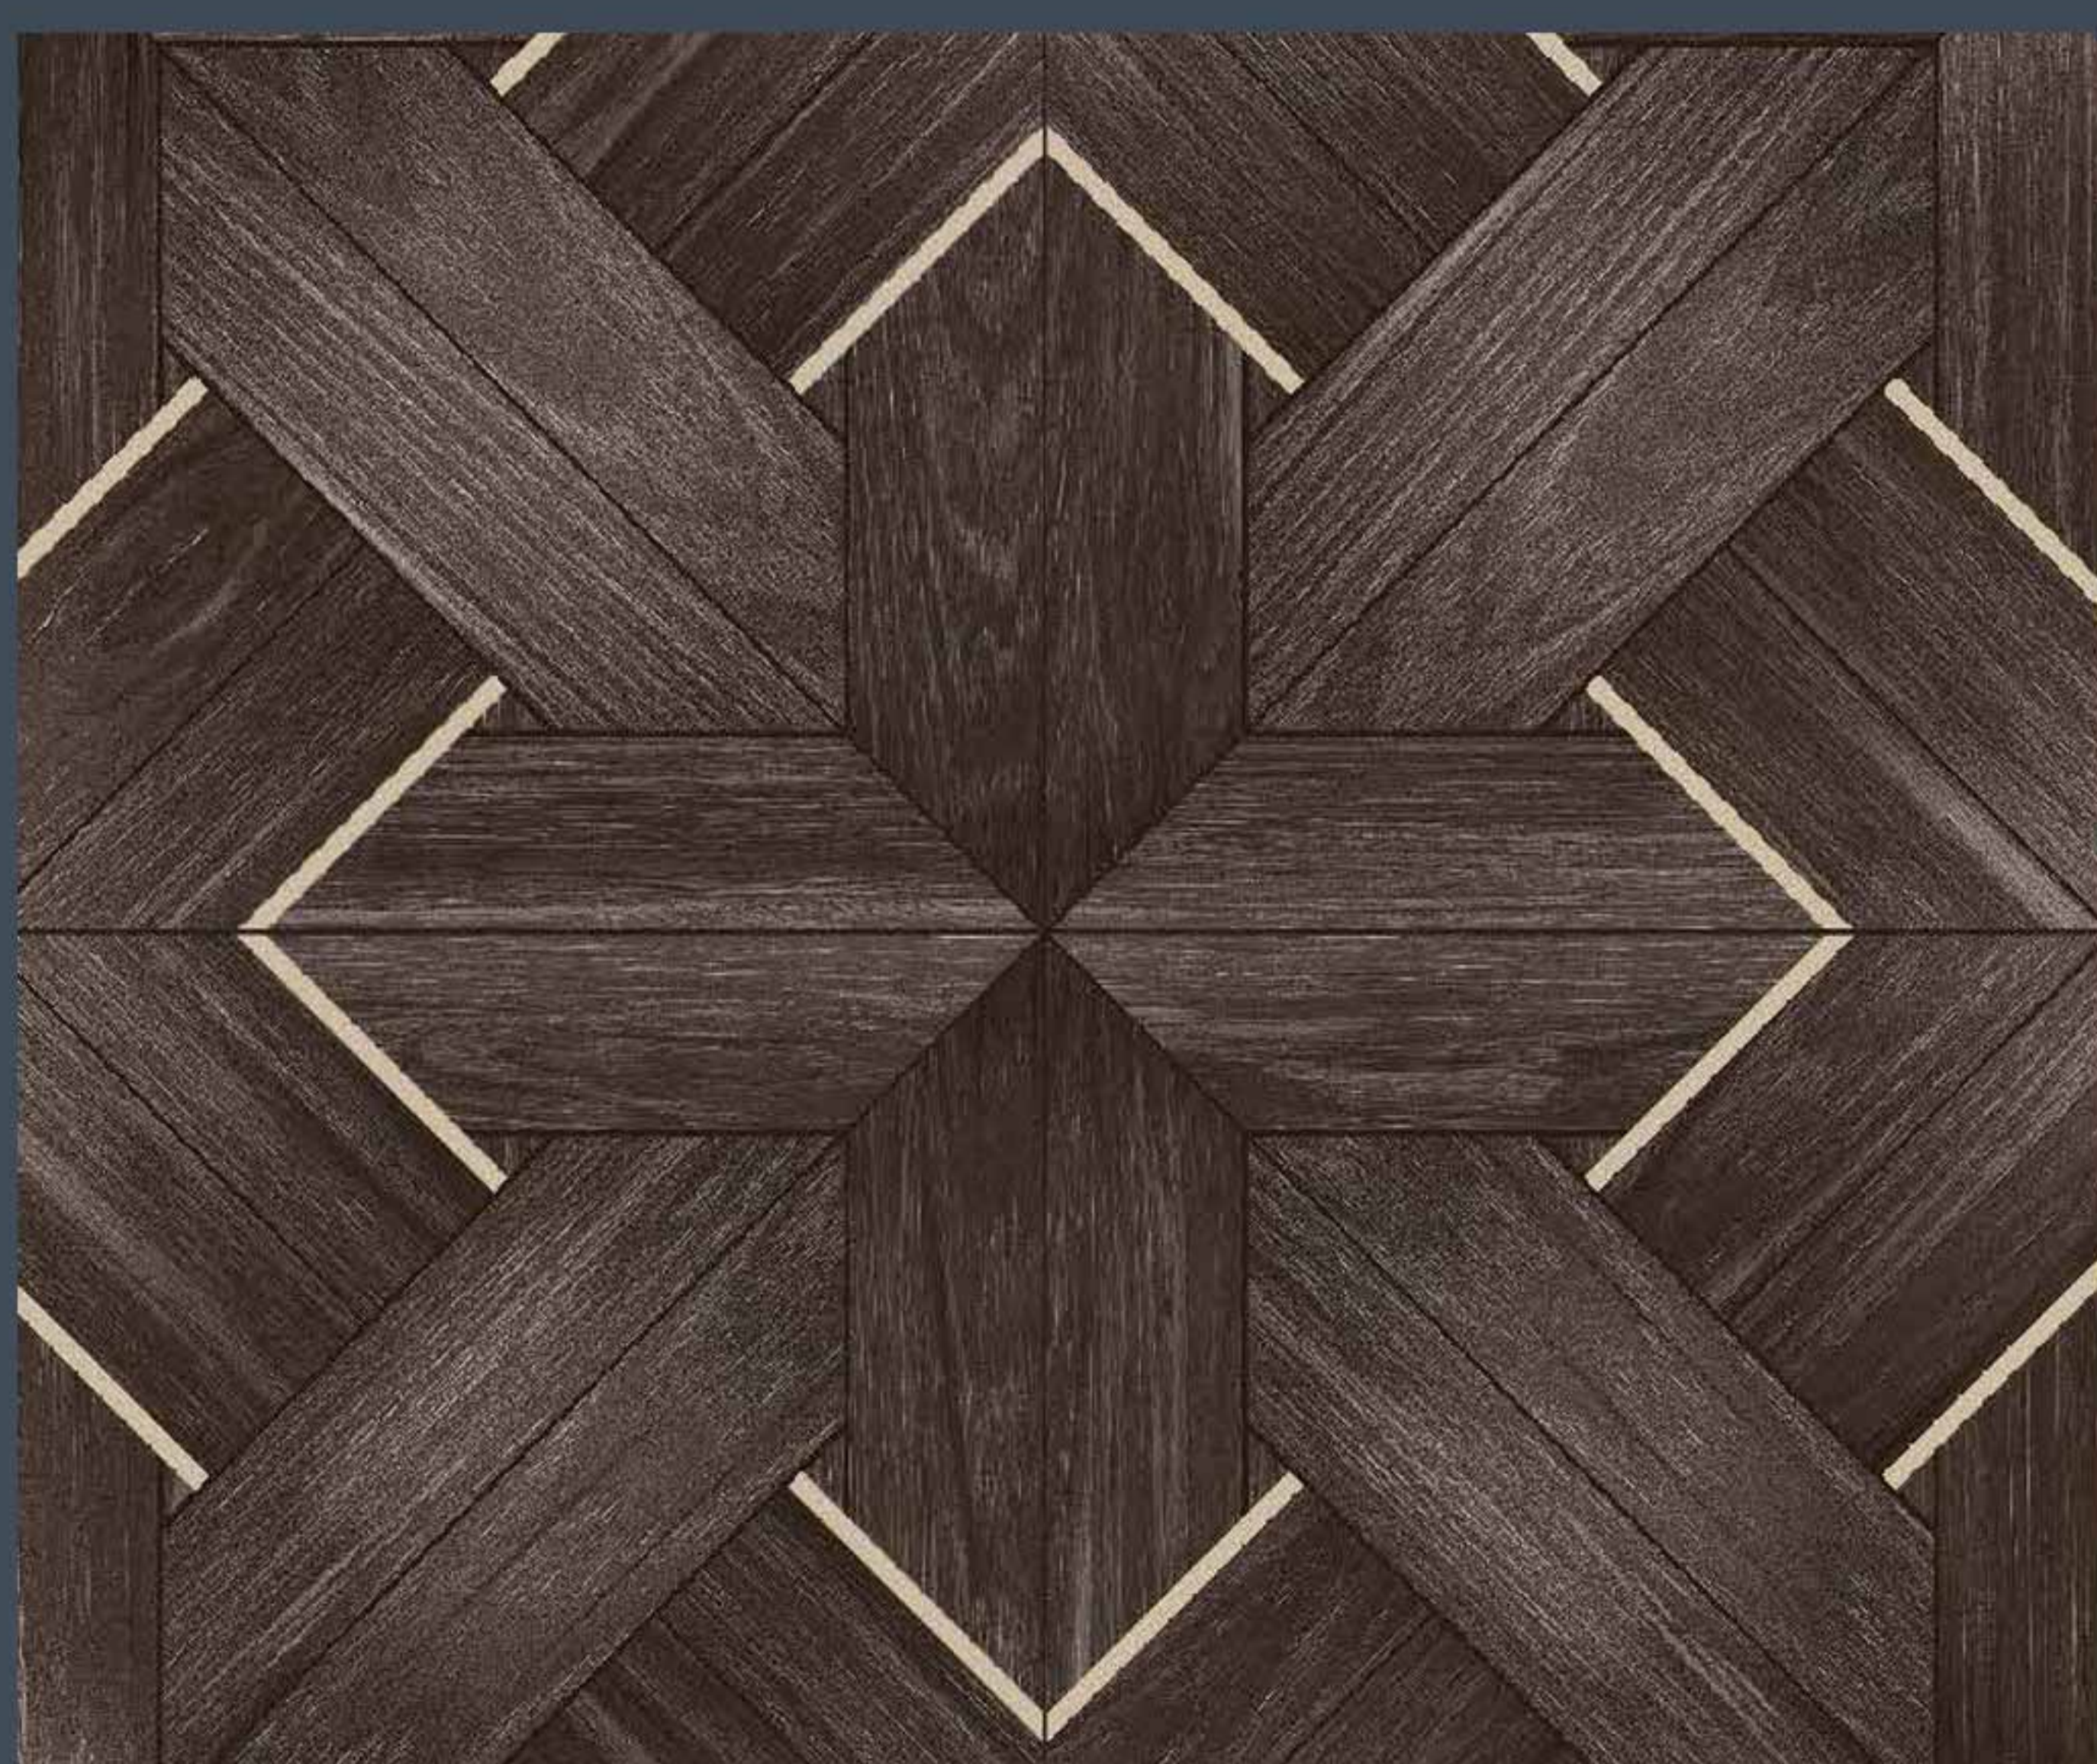

سرامیک شانل کرم و خاکستری
مات ۶۰*۶۰*

سرامیک موزائیک استخوانی
مات ۶۰*۶۰

سرامیک ساهارا کرم
مات ۶۰*۶۰*

سرامیک صحرا خاکستری
مات ۶۰×۶۰

سرامیک ماهون قهوه ای
مات ۶۰*۶۰

سرامیک آبنوس قهوه‌ای
مات ۶۰×۶۰

سرامیک چوبی
مات و روشن ۶۰×۶۰